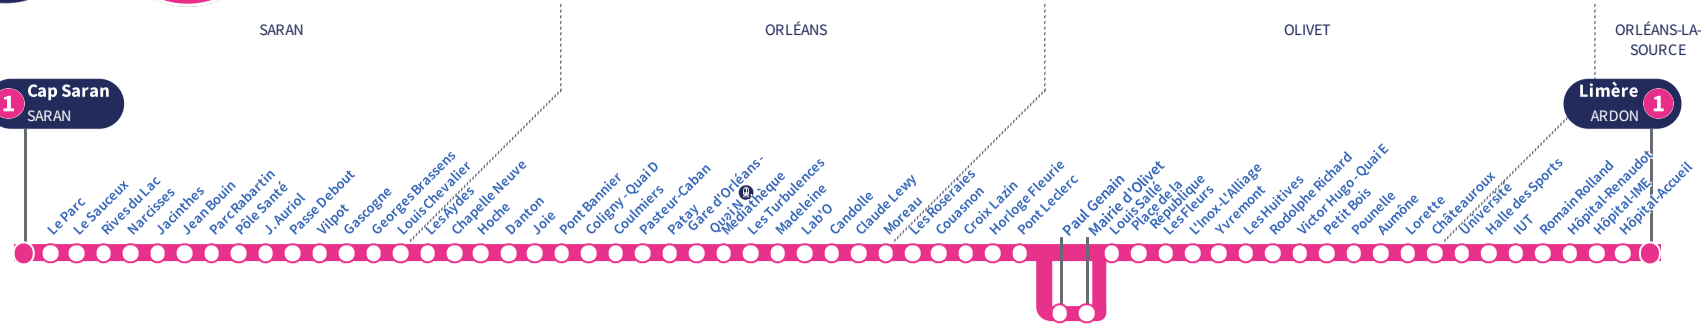

1

Direction Limère ARDON

Du lundi au vendredi - semaine scolaire | Monday to Friday - during school week

Cap Saran	-	-	-	-	06:20	-	-	06:55	07:04	-	07:22	07:33	07:44	07:55	08:05	08:17	08:29	08:42	08:56	09:08	09:20	09:32	09:44
Rives du Lac	05:05	05:25	05:53	06:08	06:23	06:37	06:49	06:58	07:07	07:16	07:25	07:36	07:47	07:58	08:08	08:20	08:32	08:45	08:59	09:11	09:23	09:35	09:47
Jean Bouin	05:07	05:27	05:55	06:10	06:25	06:39	06:51	07:00	07:09	07:18	07:27	07:38	07:49	08:00	08:10	08:22	08:34	08:47	09:01	09:13	09:25	09:37	09:49
Pôle Santé	05:10	05:30	05:58	06:13	06:28	06:42	06:54	07:03	07:12	07:22	07:31	07:41	07:52	08:04	08:14	08:26	08:37	08:50	09:04	09:16	09:28	09:40	09:52
Vilpot	05:12	05:32	06:00	06:15	06:30	06:44	06:56	07:05	07:15	07:25	07:34	07:44	07:55	08:07	08:17	08:29	08:40	08:53	09:07	09:19	09:31	09:43	09:55
Coligny - Quai D	05:20	05:40	06:09	06:24	06:39	06:54	07:06	07:15	07:25	07:35	07:46	07:56	08:07	08:19	08:29	08:41	08:52	09:04	09:17	09:29	09:41	09:53	10:05
Madeleine	05:28	05:48	06:17	06:33	06:48	07:04	07:16	07:27	07:38	07:49	08:00	08:11	08:22	08:33	08:44	08:55	09:06	09:18	09:30	09:42	09:54	10:06	10:18
Candolle	05:32	05:53	06:21	06:37	06:53	07:08	07:21	07:32	07:43	07:54	08:05	08:16	08:27	08:39	08:49	09:00	09:10	09:22	09:34	09:46	09:58	10:10	10:22
Place de la République	05:41	06:02	06:30	06:46	07:02	07:19	07:32	07:43	07:54	08:05	08:17	08:28	08:40	08:52	09:01	09:11	09:21	09:33	09:45	09:57	10:09	10:21	10:33
Université	05:53	06:14	06:42	06:59	07:16	07:33	07:47	07:58	08:08	08:19	08:32	08:43	08:54	09:06	09:14	09:24	09:34	09:46	09:58	10:10	10:22	10:34	10:46
Hôpital-Accueil	05:59	06:20	06:48	07:05	07:22	07:40	07:54	08:04	08:14	08:25	08:39	08:50	09:00	09:12	09:20	09:29	09:39	09:51	10:03	10:15	10:27	10:39	10:51
Limère	-	-	-	-	-	-	07:57	08:07	08:17	08:28	08:42	08:53	09:03	09:15	09:23	09:32	09:42	09:54	10:06	10:18	10:30	10:42	10:54

Cap Saran	09:56	-	-	-	-	-	20:02	20:33	21:05	21:37	22:07	22:37	23:07	23:38	-	-	-	-	-	-	-	-	-
Rives du Lac	09:59	-	-	-	-	-	20:05	20:36	21:08	21:40	22:10	22:40	23:10	23:41	-	-	-	-	-	-	-	-	-
Jean Bouin	10:01	-	-	-	-	-	20:07	20:38	21:10	21:42	22:12	22:42	23:12	23:43	-	-	-	-	-	-	-	-	-
Pôle Santé	10:04	-	-	-	-	-	20:10	20:41	21:13	21:45	22:15	22:45	23:15	23:46	-	-	-	-	-	-	-	-	-
Vilpot	10:07	-	-	-	-	-	20:13	20:44	21:15	21:47	22:17	22:47	23:17	23:48	-	-	-	-	-	-	-	-	-
Coligny - Quai D	10:17	-	-	-	-	-	20:22	20:53	21:24	21:55	22:25	22:55	23:25	23:55	-	-	-	-	-	-	-	-	-
Madeleine	10:30	-	-	-	-	-	20:34	21:04	21:34	22:04	22:34	23:04	23:34	00:04	-	-	-	-	-	-	-	-	-
Candolle	10:34	-	-	-	-	-	20:39	21:09	21:39	22:08	22:38	23:08	23:38	00:08	-	-	-	-	-	-	-	-	-
Place de la République	10:45	-	-	-	-	-	20:48	21:18	21:47	22:16	22:46	23:16	23:46	00:16	-	-	-	-	-	-	-	-	-
Université	10:58	-	-	-	-	-	21:01	21:31	21:59	22:27	22:57	23:27	23:57	00:27	-	-	-	-	-	-	-	-	-
Hôpital-Accueil	11:03	-	-	-	-	-	21:06	21:36	22:04	22:32	23:02	23:32	00:02	00:32	-	-	-	-	-	-	-	-	-
Limère	11:06	-	-	-	-	-	-	-	-	-	-	-	-	-	-	-	-	-	-	-	-	-	-

Le vendredi, marché à Olivet de 12h30 à 20h30. Les arrêts Louis Sallé, Place de la République et Les Fleurs sont reportés aux arrêts Paul Genain et Mairie d'Olivet.

■ Circule uniquement le vendredi.

Samedi | Saturday