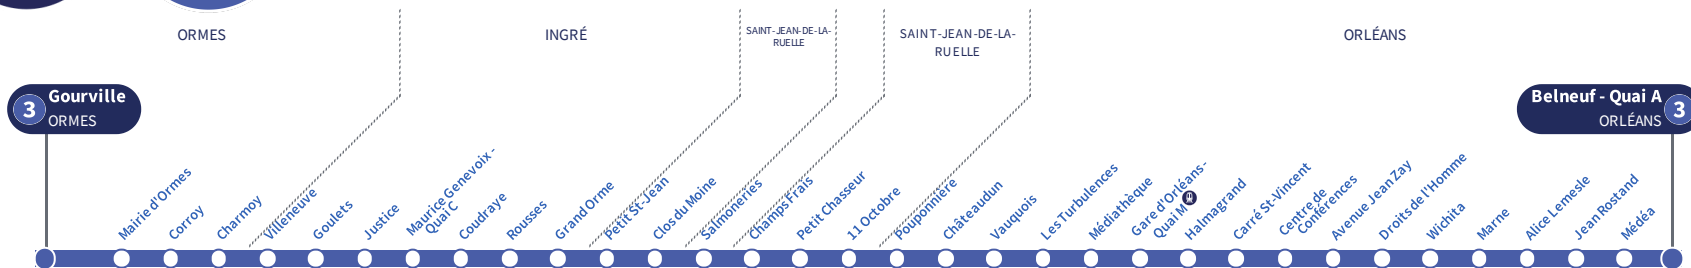

3

Direction Belneuf ORLÉANS

Du lundi au vendredi - semaine scolaire | Monday to Friday - during school week

Gourville	05:16	05:44	05:59	06:13	06:27	06:38	06:49	07:00	07:07	07:19	07:28	07:40	07:52							18:03	18:21	18:38	18:56	19:13	
Maurice Genevoix - Quai C	05:24	05:52	06:07	06:21	06:35	06:48	06:59	07:10	07:17	07:29	07:39	07:52	08:02								18:12	18:30	18:47	19:05	19:22
Champs Frais	05:36	06:04	06:19	06:34	06:48	07:01	07:13	07:24	07:34	07:45	07:57	08:09	08:20								18:28	18:45	19:02	19:18	19:35
11 Octobre	05:38	06:06	06:21	06:36	06:50	07:03	07:15	07:26	07:37	07:48	08:00	08:12	08:23								18:31	18:48	19:05	19:21	19:37
Les Turbulences	05:42	06:10	06:25	06:40	06:54	07:07	07:19	07:30	07:42	07:53	08:05	08:17	08:29								18:36	18:52	19:09	19:25	19:41
Gare d'Orléans - Quai M	05:47	06:15	06:30	06:45	06:59	07:12	07:24	07:36	07:48	08:00	08:12	08:24	08:36								18:42	18:58	19:14	19:30	19:46
Carré St-Vincent	05:48	06:16	06:31	06:46	07:00	07:14	07:26	07:38	07:50	08:02	08:14	08:26	08:38								18:44	18:59	19:15	19:31	19:47
Wichita	05:53	06:21	06:37	06:52	07:06	07:20	07:32	07:45	07:57	08:09	08:21	08:33	08:45								18:50	19:05	19:21	19:37	19:53
Jean Rostand	05:56	06:24	06:40	06:55	07:09	07:24	07:36	07:49	08:01	08:13	08:25	08:37	08:49								18:54	19:09	19:25	19:41	19:57
Belneuf - Quai A	05:59	06:27	06:43	06:58	07:12	07:27	07:39	07:53	08:05	08:17	08:29	08:41	08:53								18:57	19:12	19:28	19:44	20:00