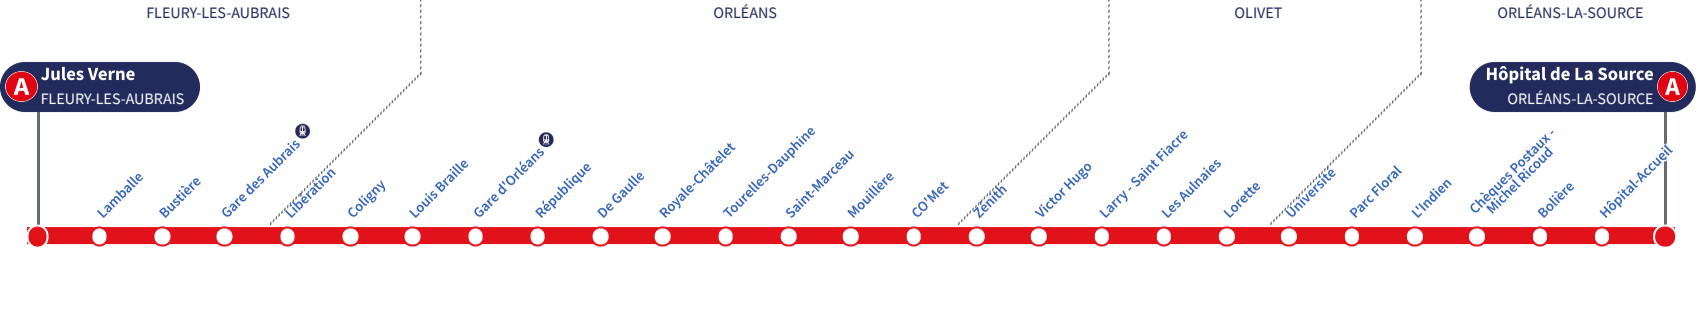

## Dimanche - jour férié | Sunday - public holidays

Table with 18 columns (stations) and 18 rows (stations) showing departure times for Sunday - public holidays.

Table with 18 columns (stations) and 18 rows (stations) showing departure times for Sunday - public holidays.

Les horaires sont donnés à titre indicatif et dépendent des aléas de la circulation.

Pas de bus ni de tram le 1<sup>er</sup> mai.

Information box with contact details for TAO, including phone numbers, website, and social media links.

Information box with station names: Gare des Aubrais, Gare d'Orléans, De Gaulle, Zénith, Les Aulnaies, Hôpital de La Source, ORLÉANS-LA-SOURCE.

Direction **Hôpital de La Source** ORLÉANS LA SOURCE

**Du lundi au vendredi - semaine scolaire | Monday to Friday - during school week**