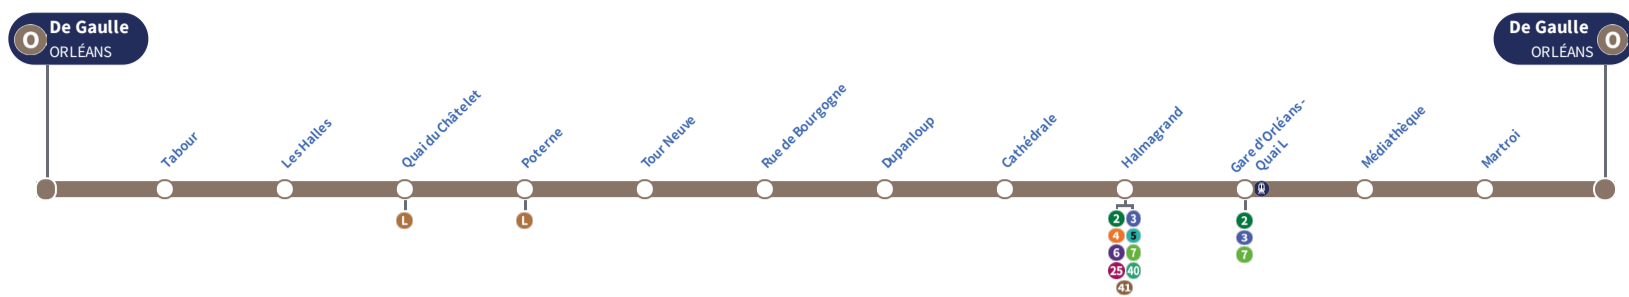

ORLÉANS

Du lundi au vendredi - semaine scolaire | Monday to Friday - during school week

De Gaulle	-	-	08:37	08:48	09:00	09:11	09:22	09:33	09:44	09:55		17:01	17:13	17:25	17:37	17:49	18:01	18:13	18:25
Tour Neuve	-	-	08:44	08:55	09:06	09:17	09:28	09:39	09:50	10:01		17:08	17:20	17:32	17:44	17:56	18:08	18:20	18:32
Cathédrale	-	-	08:47	08:58	09:08	09:19	09:30	09:41	09:52	10:03		17:10	17:22	17:34	17:46	17:58	18:10	18:22	18:34
Gare d'Orléans - Quai L	08:27	08:38	08:50	09:01	09:11	09:22	09:33	09:44	09:55	10:06		17:13	17:25	17:37	17:49	18:01	18:13	18:25	18:37
Médiathèque	08:29	08:40	08:52	09:03	09:13	09:24	09:35	09:46	09:57	10:08		17:15	17:27	17:39	17:51	18:03	18:15	18:27	18:39
Martroi	08:31	08:42	08:54	09:05	09:15	09:26	09:37	09:48	09:59	10:10		17:17	17:29	17:41	17:53	18:05	18:17	18:29	18:41
De Gaulle	08:32	08:43	08:55	09:07	09:17	09:28	09:39	09:50	10:01	10:11		17:19	17:31	17:43	17:55	18:07	18:19	18:31	18:43

De Gaulle	18:37	18:49	19:00	19:11	19:22	19:33
Tour Neuve	18:44	18:55	19:06	19:17	19:28	19:39
Cathédrale	18:46	18:57	19:08	19:19	19:30	19:41
Gare d'Orléans - Quai L	18:49	19:00	19:11	19:22	19:33	19:44
Médiathèque	18:51	19:02	19:13	19:24	19:35	19:46
Martroi	18:53	19:04	19:15	19:26	19:37	19:48
De Gaulle	18:54	19:05	19:16	19:27	19:38	19:49

Samedi | Saturday

De Gaulle	-	-	08:55	09:07	09:19	09:31	09:43	09:55		17:09	17:21	17:33	17:45	17:57	18:09	18:21	18:33	18:45	18:57
Tour Neuve	-	-	09:00	09:12	09:24	09:36	09:48	10:00		17:16	17:28	17:40	17:52	18:04	18:16	18:28	18:40	18:52	19:04
Cathédrale	-	-	09:02	09:14	09:26	09:38	09:50	10:02		17:18	17:30	17:42	17:54	18:06	18:18	18:30	18:42	18:54	19:06
Gare d'Orléans - Quai L	08:45	08:57	09:05	09:17	09:29	09:41	09:53	10:05		17:21	17:33	17:45	17:57	18:09	18:21	18:33	18:45	18:57	19:09
Médiathèque	08:46	08:58	09:06	09:18	09:30	09:42	09:54	10:06		17:23	17:35	17:47	17:59	18:11	18:23	18:35	18:47	18:59	19:11
Martroi	08:48	09:00	09:08	09:20	09:32	09:44	09:56	10:08		17:25	17:37	17:49	18:01	18:13	18:25	18:37	18:49	19:01	19:13
De Gaulle	08:49	09:01	09:09	09:21	09:33	09:45	09:57	10:09		17:27	17:39	17:51	18:03	18:15	18:27	18:39	18:50	19:02	19:14

De Gaulle	19:09	19:21	19:35
Tour Neuve	19:16	19:28	19:41
Cathédrale	19:18	19:30	19:43
Gare d'Orléans - Quai L	19:21	19:33	19:46
Médiathèque	19:23	19:34	19:47
Martroi	19:25	19:36	19:49
De Gaulle	19:26	19:37	19:50

Contactez-nous

AGENCE TAO MARTROI
4 rue de la Hallebarde - Orléans
De 9h30 à 19h du lundi au vendredi
De 10h à 18h le samedi

AGENCE VÉLO HÔTEL DE VILLE
12 rue Paul Fourché - Orléans

TAO-MOBILITES.FR

APPLI TAO Itinéraire, horaires de passage en temps réel, info trafic

APPLI FLASH TICKET vos tickets et abonnements sur smartphone

SUR FACEBOOK : TAO MOBILITES

SUR X : TAO_MOBILITES
TAOBUSTRAM (info trafic)

SUR INSTAGRAM : TAO MOBILITES

SUR LINKEDIN : TAO MOBILITES

LIBÉREZ
VOS MOBILITÉS

De Gaulle
ORLÉANS

Cathédrale

De Gaulle
ORLÉANS

HORAIRES
TIMETABLE