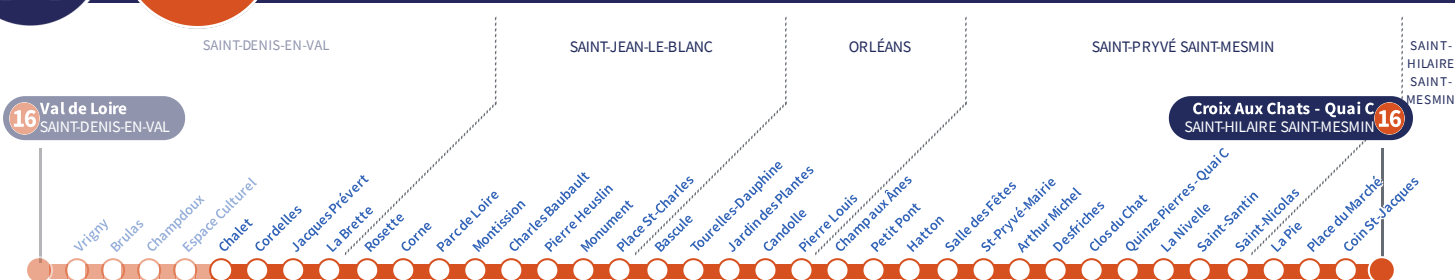

## Dimanche - jour férié | Sunday - public holidays

4h	5h	6h	7h	8h	9h	10h	11h	12h	13h	14h	15h	16h	17h	18h	19h	20h	21h	22h	23h	0h	1h
<p><b>Cette ligne ne circule pas le dimanche ni les jours fériés</b>                      This line does not run on Sundays or public holidays</p>																					

# 16

Direction  
**Croix aux Chats SAINT-HILAIRE SAINT-MESMIN**