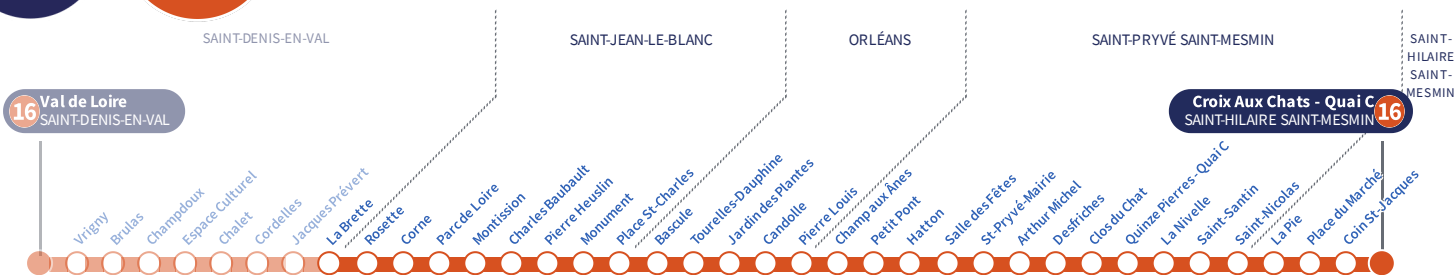

Horaires valables  
Du 6 mai au 30 juin 2024

À l'arrêt de bus, je fais signe au conducteur pour monter à bord.

Si vous imprimez ce document, pensez à le trier !

# La Brette

**16**

Direction  
**Croix aux Chats SAINT-HILAIRE SAINT-MESMIN**

**Du lundi au vendredi - semaine scolaire | Monday to Friday - during school week**

4h	5h	6h	7h	8h	9h	10h	11h	12h	13h	14h	15h	16h	17h	18h	19h	20h	21h	22h	23h	0h	1h
		37	00 22 43	01 22 44	05 27 57	27 52	27 52	17 42	12 37	07 37	07 26 47	07 26 47	10 29 52	12 35	10 36	06					