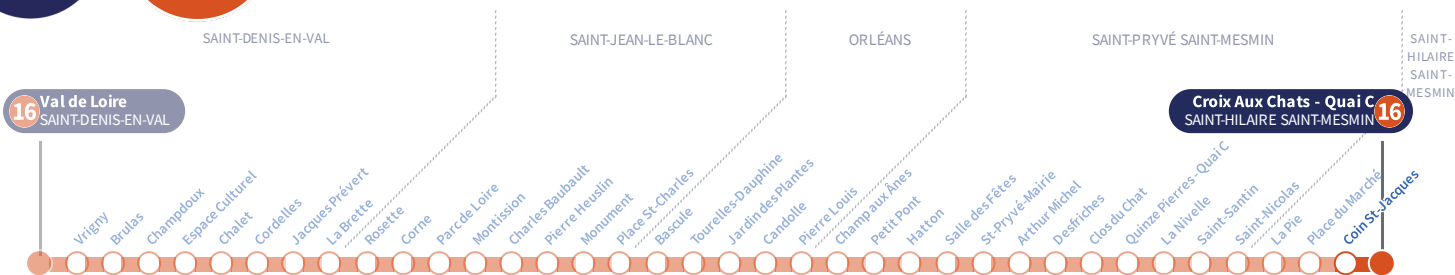

Coin St-Jacques

16

Direction
Croix aux Chats SAINT-HILAIRE SAINT-MESMIN

Du lundi au vendredi - semaine scolaire | Monday to Friday - during school week

4h	5h	6h	7h	8h	9h	10h	11h	12h	13h	14h	15h	16h	17h	18h	19h	20h	21h	22h	23h	0h	1h	
			07	17	17	29	28	24	14	09	09	20	01	05	07	06						
			32	36	37	58	59	50	44	39	40	41	23	27	41	34						
			55	57	58						58		47	45								

Samedi | Saturday

4h	5h	6h	7h	8h	9h	10h	11h	12h	13h	14h	15h	16h	17h	18h	19h	20h	21h	22h	23h	0h	1h	
			25	17	07	48	38	28	19	09	00	40	30	20	10	42						
					58						50				57							

Dimanche - jour férié | Sunday - public holidays

4h	5h	6h	7h	8h	9h	10h	11h	12h	13h	14h	15h	16h	17h	18h	19h	20h	21h	22h	23h	0h	1h
Cette ligne ne circule pas le dimanche ni les jours fériés This line does not run on Sundays or public holidays