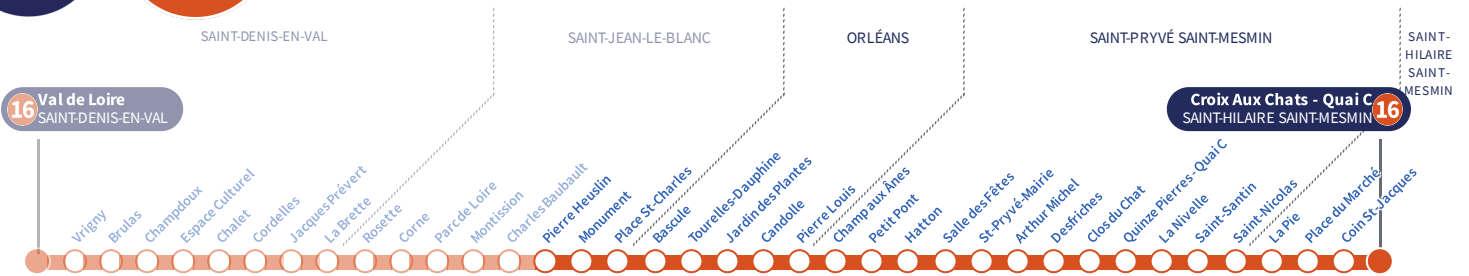

Arrêt Stop

Pierre Heuslin

16

Direction
Croix aux Chats SAINT-HILAIRE SAINT-MESMIN

Du lundi au vendredi - semaine scolaire | Monday to Friday - during school week

4h	5h	6h	7h	8h	9h	10h	11h	12h	13h	14h	15h	16h	17h	18h	19h	20h	21h	22h	23h	0h	1h	
		43	07 29 50	09 30 51	12 33	03 33	03 33 58	23 48	18 43	13 43	13 32 53	13 32 54	17 36 58	18 41	16 42	12						

Samedi | Saturday

4h	5h	6h	7h	8h	9h	10h	11h	12h	13h	14h	15h	16h	17h	18h	19h	20h	21h	22h	23h	0h	1h	
			02 53	43	33	23	13	03 53	43	33	23	13	03 53	43	32	17						

Dimanche - jour férié | Sunday - public holidays

4h	5h	6h	7h	8h	9h	10h	11h	12h	13h	14h	15h	16h	17h	18h	19h	20h	21h	22h	23h	0h	1h
Cette ligne ne circule pas le dimanche ni les jours fériés This line does not run on Sundays or public holidays																					

Horaires valables
Du 6 mai au 30 juin 2024

À l'arrêt de bus, je fais signe au conducteur pour monter à bord.

Si vous imprimez ce document, pensez à le trier !