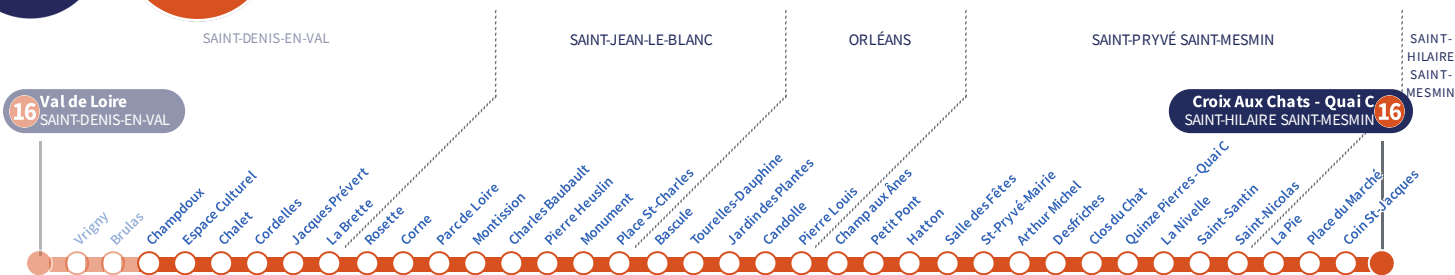

## Dimanche - jour férié | Sunday - public holidays

4h	5h	6h	7h	8h	9h	10h	11h	12h	13h	14h	15h	16h	17h	18h	19h	20h	21h	22h	23h	0h	1h
<p><b>Cette ligne ne circule pas le dimanche ni les jours fériés</b>                      This line does not run on Sundays or public holidays</p>																					

# Champdoux

**16**

Direction  
**Croix aux Chats SAINT-HILAIRE SAINT-MESMIN**

**Du lundi au vendredi - semaine scolaire | Monday to Friday - during school week**

4h	5h	6h	7h	8h	9h	10h	11h	12h	13h	14h	15h	16h	17h	18h	19h	20h	21h	22h	23h	0h	1h	
		33	18	18	01	23	23	13	08	03	03	03	06	08	06	02						
		56	38	40	23	53	48	38	33	33	22	22	25	31	32							
			57		53						43	43	48									