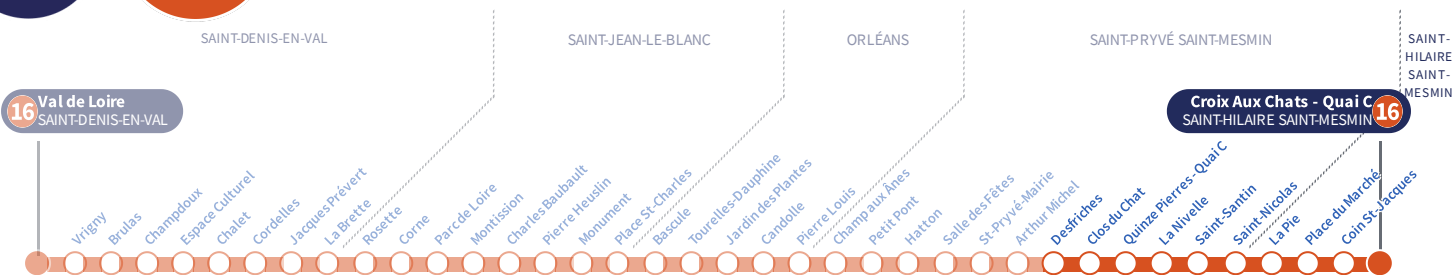

Desfriches

16

Direction

Croix aux Chats SAINT-HILAIRE SAINT-MESMIN

Du lundi au vendredi - semaine scolaire | Monday to Friday - during school week

4h	5h	6h	7h	8h	9h	10h	11h	12h	13h	14h	15h	16h	17h	18h	19h	20h	21h	22h	23h	0h	1h
		57	22 45	07 26 47	07 27 48	19 48	18 49	14 40	04 34 59	29 59	30 48	10 31 51	13 37 55	17 35 57	31 56	25					

Samedi | Saturday

4h	5h	6h	7h	8h	9h	10h	11h	12h	13h	14h	15h	16h	17h	18h	19h	20h	21h	22h	23h	0h	1h
			16	08 58	49	39	29	19	09 59	49	39	29	19	09 59	48	33					

Dimanche - jour férié | Sunday - public holidays

4h	5h	6h	7h	8h	9h	10h	11h	12h	13h	14h	15h	16h	17h	18h	19h	20h	21h	22h	23h	0h	1h
Cette ligne ne circule pas le dimanche ni les jours fériés This line does not run on Sundays or public holidays																					

Si vous imprimez ce document, pensez à le trier !