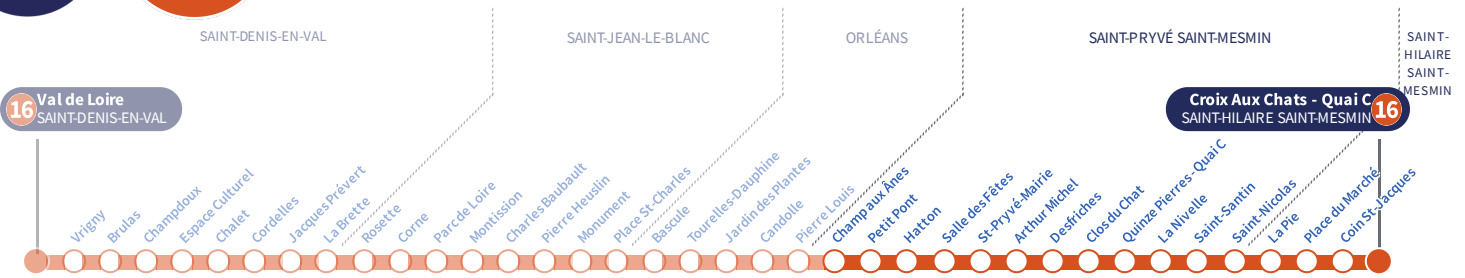

Champ aux Ânes

16

Direction
Croix aux Chats SAINT-HILAIRE SAINT-MESMIN

Du lundi au vendredi - semaine scolaire | Monday to Friday - during school week

4h	5h	6h	7h	8h	9h	10h	11h	12h	13h	14h	15h	16h	17h	18h	19h	20h	21h	22h	23h	0h	1h
		51	16 39	01 20 41	01 21 42	13 42	12 43	08 34 58	28 53	23 53	23 42	03 24 44	06 30 48	10 28 51	25 50	19					

Samedi | Saturday

4h	5h	6h	7h	8h	9h	10h	11h	12h	13h	14h	15h	16h	17h	18h	19h	20h	21h	22h	23h	0h	1h
			10	01 51	42	32	22	12	02 52	42	32	22	12	02 52	41	26					

Dimanche - jour férié | Sunday - public holidays

4h	5h	6h	7h	8h	9h	10h	11h	12h	13h	14h	15h	16h	17h	18h	19h	20h	21h	22h	23h	0h	1h
Cette ligne ne circule pas le dimanche ni les jours fériés This line does not run on Sundays or public holidays																					

Si vous imprimez ce document, pensez à le trier !