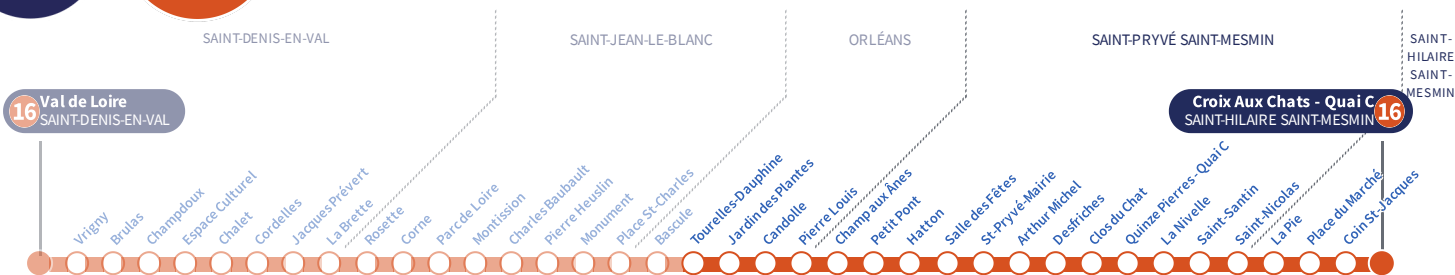

# Tourelles-Dauphine

**16**

Direction  
**Croix aux Chats SAINT-HILAIRE SAINT-MESMIN**

**Du lundi au vendredi - semaine scolaire | Monday to Friday - during school week**

4h	5h	6h	7h	8h	9h	10h	11h	12h	13h	14h	15h	16h	17h	18h	19h	20h	21h	22h	23h	0h	1h
		48	12	16	18	09	09	04	24	19	19	20	01	05	21	17					
			35	37	39	39	39	29	49	49	38	39	24	24	47						
			57	58				54			59		43	47							