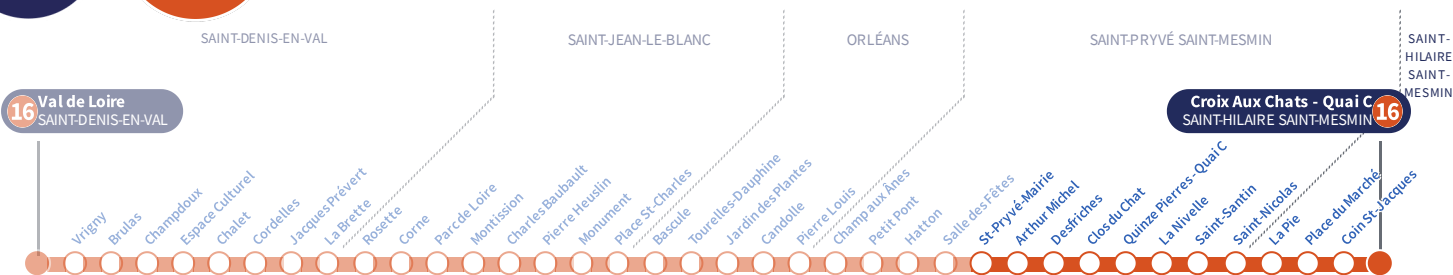

# St-Pryvé-Mairie

16

Direction

**Croix aux Chats** SAINT-HILAIRE SAINT-MESMIN