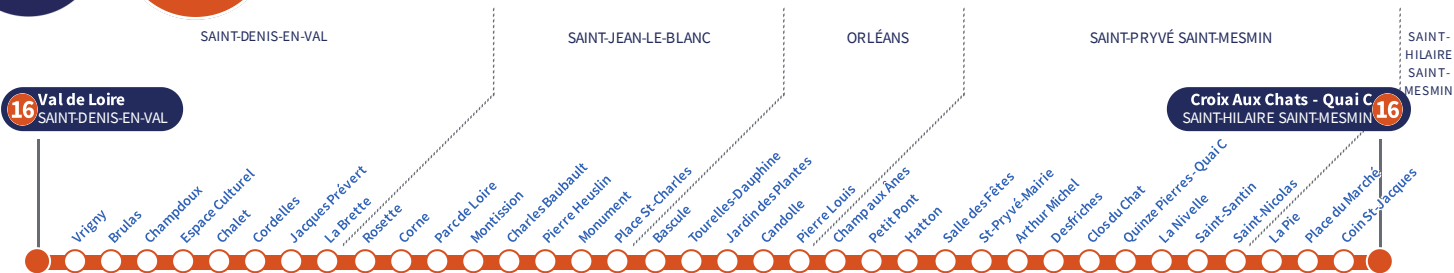

# 16

Direction  
**Croix aux Chats SAINT-HILAIRE SAINT-MESMIN**

## Du lundi au vendredi - semaine scolaire | Monday to Friday - during school week

4h	5h	6h	7h	8h	9h	10h	11h	12h	13h	14h	15h	16h	17h	18h	19h	20h	21h	22h	23h	0h	1h
		30	15	15	20	20	20	10	05	00	00	00	03	05	03	00					
		53	35	37	50	50	45	35	30	30	19	19	22	28	30						
			54	58							40	40	45								