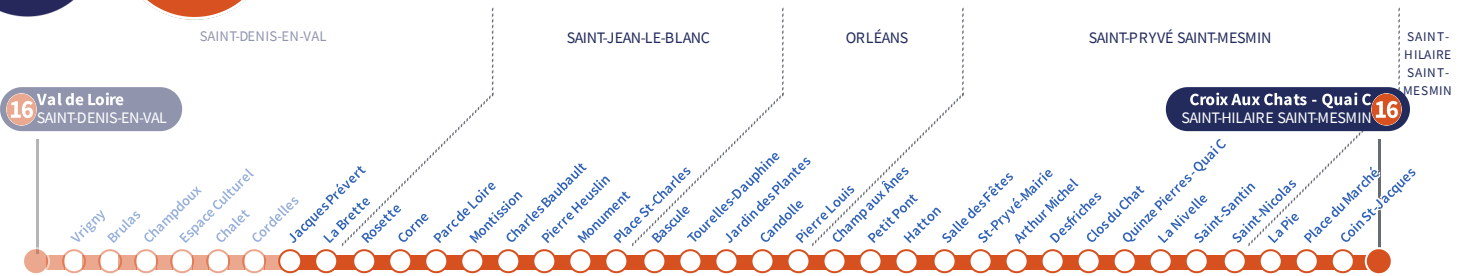

# Jacques Prévert

**16**

Direction  
**Croix aux Chats SAINT-HILAIRE SAINT-MESMIN**

**Du lundi au vendredi - semaine scolaire | Monday to Friday - during school week**

4h	5h	6h	7h	8h	9h	10h	11h	12h	13h	14h	15h	16h	17h	18h	19h	20h	21h	22h	23h	0h	1h
		36	00 22 42	01 22 44	05 26 56	26 56	26 51	16 41	11 36	06 36	06 25 46	06 25 46	09 28 51	11 34	09 35	05					