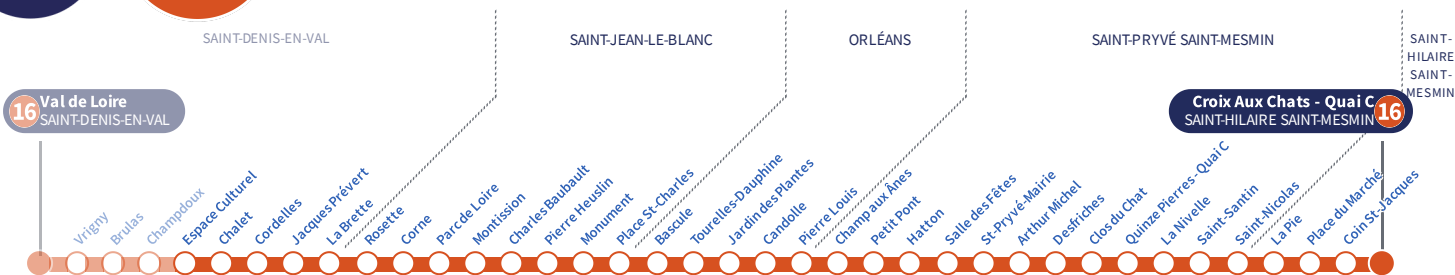

4h	5h	6h	7h	8h	9h	10h	11h	12h	13h	14h	15h	16h	17h	18h	19h	20h	21h	22h	23h	0h	1h
<p><b>Cette ligne ne circule pas le dimanche ni les jours fériés</b> This line does not run on Sundays or public holidays</p>																					

# Espace Culturel

**16**

Direction

**Croix aux Chats** SAINT-HILAIRE SAINT-MESMIN