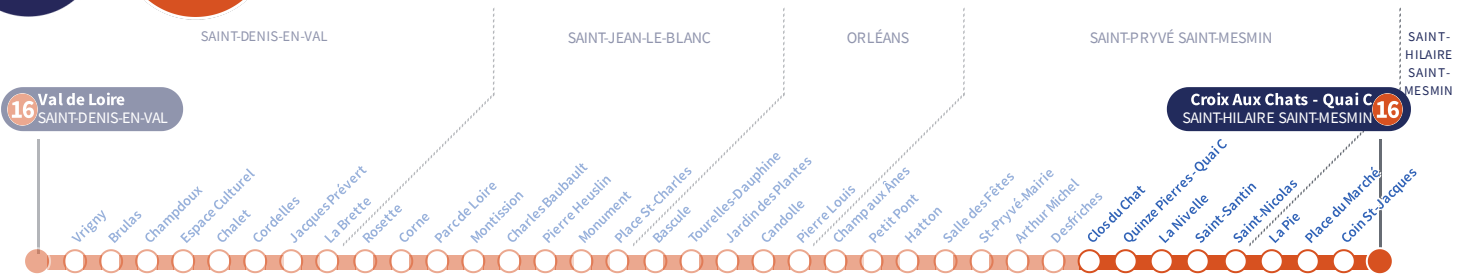

Clos du Chat

16

Direction
Croix aux Chats SAINT-HILAIRE SAINT-MESMIN

Du lundi au vendredi - semaine scolaire | Monday to Friday - during school week

4h	5h	6h	7h	8h	9h	10h	11h	12h	13h	14h	15h	16h	17h	18h	19h	20h	21h	22h	23h	0h	1h
		58	23 46	08 27 48	08 28 49	20 49	19 50	15 41	05 35	00 30	00 31	11 32	14 38	18 36	32 57	26					

Samedi | Saturday

4h	5h	6h	7h	8h	9h	10h	11h	12h	13h	14h	15h	16h	17h	18h	19h	20h	21h	22h	23h	0h	1h
			17	09 59	50	40	30	20	10	00 50	40	30	20	10	00 49	34					

Dimanche - jour férié | Sunday - public holidays

4h	5h	6h	7h	8h	9h	10h	11h	12h	13h	14h	15h	16h	17h	18h	19h	20h	21h	22h	23h	0h	1h
Cette ligne ne circule pas le dimanche ni les jours fériés This line does not run on Sundays or public holidays																					

Si vous imprimez ce document, pensez à le trier !