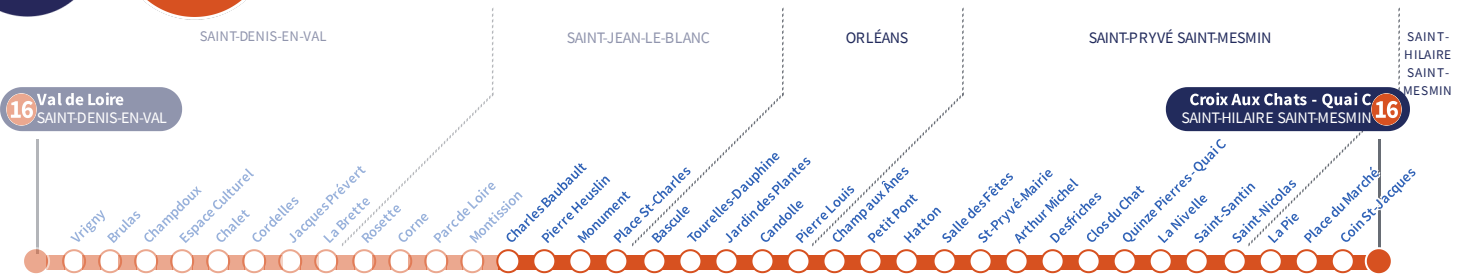

4h	5h	6h	7h	8h	9h	10h	11h	12h	13h	14h	15h	16h	17h	18h	19h	20h	21h	22h	23h	0h	1h
<p><b>Cette ligne ne circule pas le dimanche ni les jours fériés</b> This line does not run on Sundays or public holidays</p>																					

# Charles Baubault

**16**

Direction  
**Croix aux Chats SAINT-HILAIRE SAINT-MESMIN**

**Du lundi au vendredi - semaine scolaire | Monday to Friday - during school week**

4h	5h	6h	7h	8h	9h	10h	11h	12h	13h	14h	15h	16h	17h	18h	19h	20h	21h	22h	23h	0h	1h	
		42	06 28 49	08 29 50	11 32	02 32	02 32 57	22 47	17 42	12 42	12 31 52	12 31 53	16 35 57	17 40	15 41	11						