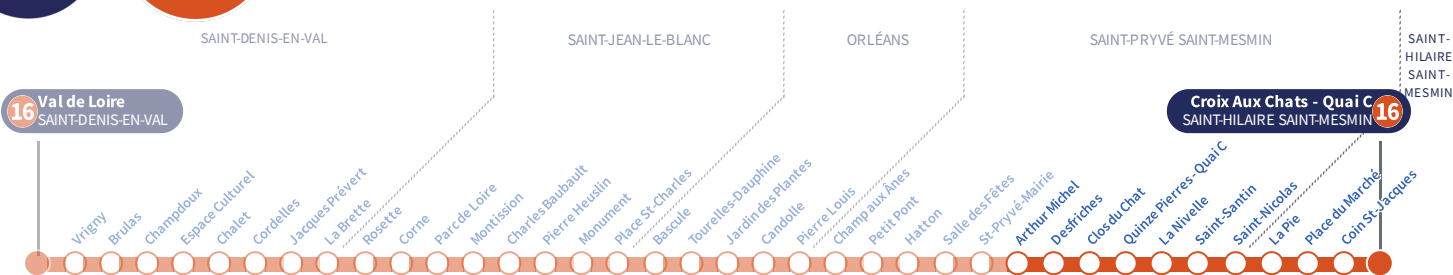

Arrêt Stop

Arthur Michel

16

Direction
Croix aux Chats SAINT-HILAIRE SAINT-MESMIN

Du lundi au vendredi - semaine scolaire | Monday to Friday - during school week

4h	5h	6h	7h	8h	9h	10h	11h	12h	13h	14h	15h	16h	17h	18h	19h	20h	21h	22h	23h	0h	1h	
		55	20	05	05	17	16	12	02	27	28	08	11	15	29	23						
			43	24	25	46	47	38	32	57	46	29	35	33	54							
			45	46					57			49	53	55								

Samedi | Saturday

4h	5h	6h	7h	8h	9h	10h	11h	12h	13h	14h	15h	16h	17h	18h	19h	20h	21h	22h	23h	0h	1h	
			14	06	47	37	27	17	07	47	37	27	17	07	46	31						
				56					57					57								

Dimanche - jour férié | Sunday - public holidays

4h	5h	6h	7h	8h	9h	10h	11h	12h	13h	14h	15h	16h	17h	18h	19h	20h	21h	22h	23h	0h	1h
Cette ligne ne circule pas le dimanche ni les jours fériés This line does not run on Sundays or public holidays