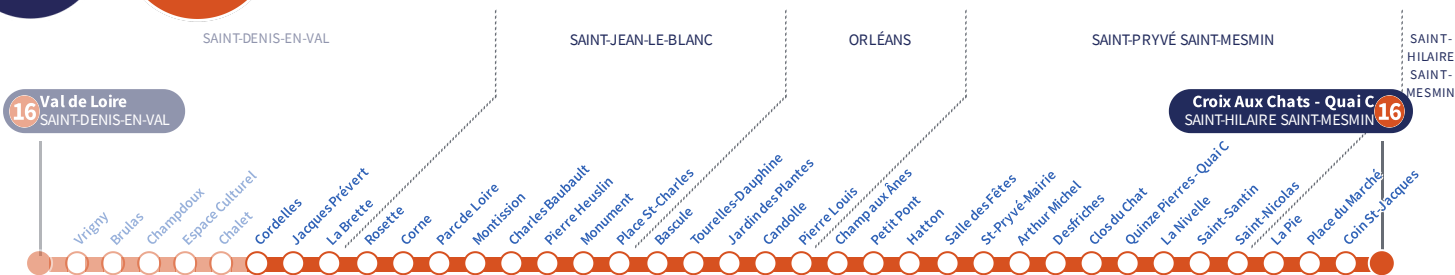

## Dimanche - jour férié | Sunday - public holidays

4h	5h	6h	7h	8h	9h	10h	11h	12h	13h	14h	15h	16h	17h	18h	19h	20h	21h	22h	23h	0h	1h
<p><b>Cette ligne ne circule pas le dimanche ni les jours fériés</b> This line does not run on Sundays or public holidays</p>																					

# Cordelles

**16**

Direction  
**Croix aux Chats SAINT-HILAIRE SAINT-MESMIN**

**Du lundi au vendredi - semaine scolaire | Monday to Friday - during school week**

4h	5h	6h	7h	8h	9h	10h	11h	12h	13h	14h	15h	16h	17h	18h	19h	20h	21h	22h	23h	0h	1h	
		35	20	20	03	25	25	15	10	05	05	05	08	10	08	04						
		58	40	42	25	55	50	40	35	35	24	24	27	33	34							
			59		55						45	45	50									