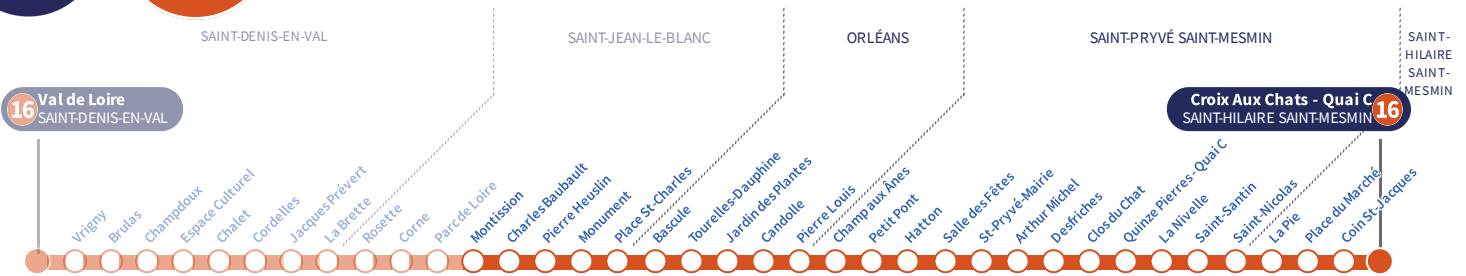

## Dimanche - jour férié | Sunday - public holidays

4h	5h	6h	7h	8h	9h	10h	11h	12h	13h	14h	15h	16h	17h	18h	19h	20h	21h	22h	23h	0h	1h
<p><b>Cette ligne ne circule pas le dimanche ni les jours fériés</b> This line does not run on Sundays or public holidays</p>																					

# Montission

**16**

Direction  
**Croix aux Chats** SAINT-HILAIRE SAINT-MESMIN

**Du lundi au vendredi - semaine scolaire | Monday to Friday - during school week**

4h	5h	6h	7h	8h	9h	10h	11h	12h	13h	14h	15h	16h	17h	18h	19h	20h	21h	22h	23h	0h	1h
		41	05 27 48	06 27 49	10 31	01 31	01 31	21 46	16 41	11 41	11 30	11 30	14 33	16 39	14 40	10					