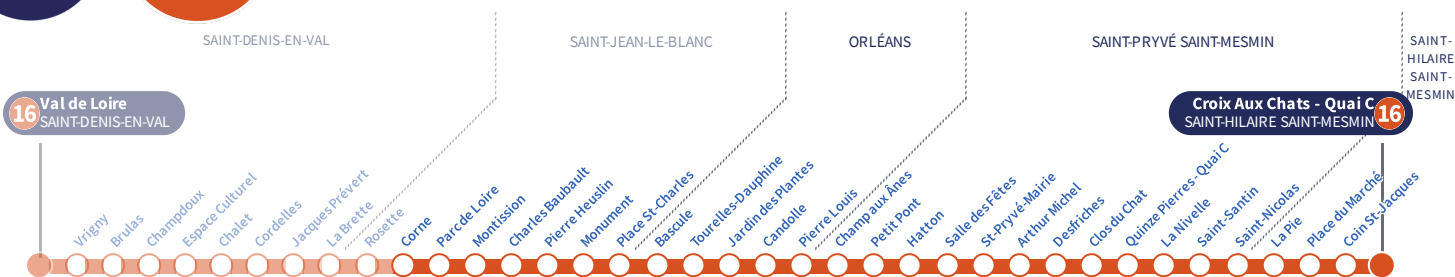

4h	5h	6h	7h	8h	9h	10h	11h	12h	13h	14h	15h	16h	17h	18h	19h	20h	21h	22h	23h	0h	1h
<p><b>Cette ligne ne circule pas le dimanche ni les jours fériés</b> This line does not run on Sundays or public holidays</p>																					

# 16

Direction

**Croix aux Chats** SAINT-HILAIRE SAINT-MESMIN