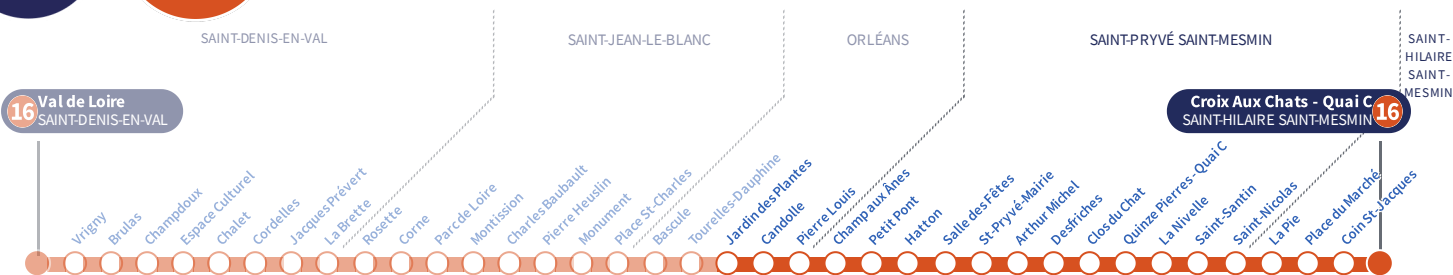

4h	5h	6h	7h	8h	9h	10h	11h	12h	13h	14h	15h	16h	17h	18h	19h	20h	21h	22h	23h	0h	1h
<p><b>Cette ligne ne circule pas le dimanche ni les jours fériés</b> This line does not run on Sundays or public holidays</p>																					

# Jardin des Plantes

**16**

Direction  
**Croix aux Chats** SAINT-HILAIRE SAINT-MESMIN