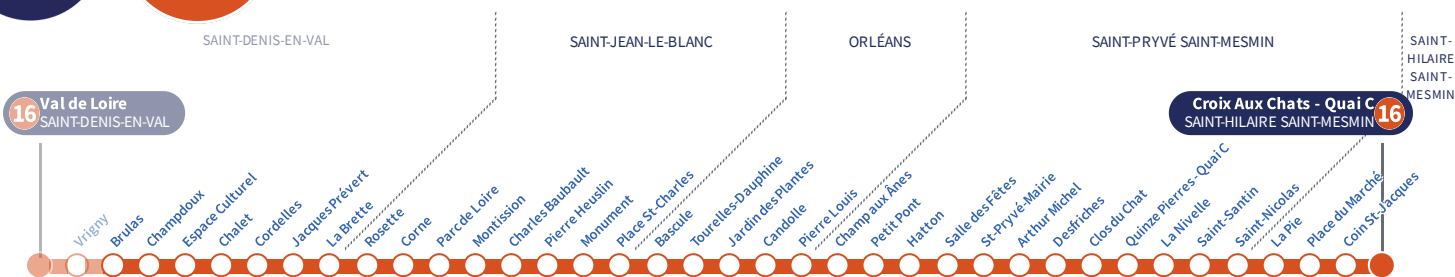

## Dimanche - jour férié | Sunday - public holidays

4h	5h	6h	7h	8h	9h	10h	11h	12h	13h	14h	15h	16h	17h	18h	19h	20h	21h	22h	23h	0h	1h
<p><b>Cette ligne ne circule pas le dimanche ni les jours fériés</b> This line does not run on Sundays or public holidays</p>																					

# 16

Direction

**Croix aux Chats** SAINT-HILAIRE SAINT-MESMIN