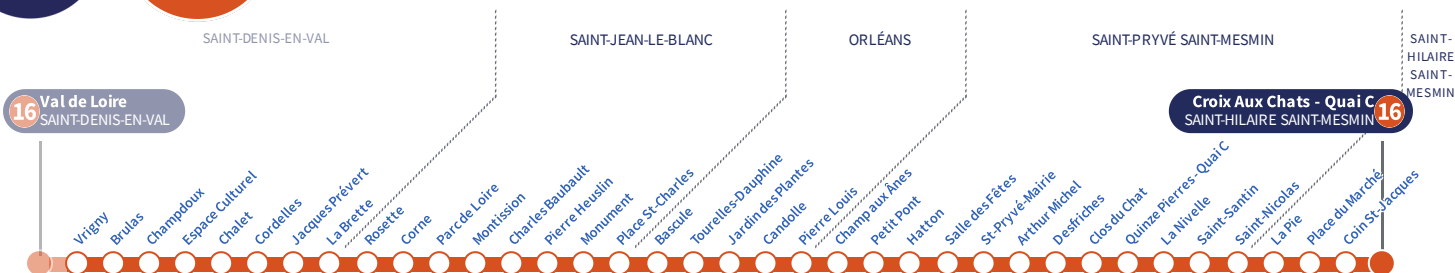

## Dimanche - jour férié | Sunday - public holidays

4h	5h	6h	7h	8h	9h	10h	11h	12h	13h	14h	15h	16h	17h	18h	19h	20h	21h	22h	23h	0h	1h
<p><b>Cette ligne ne circule pas le dimanche ni les jours fériés</b> This line does not run on Sundays or public holidays</p>																					

# Arrêt Stop Vrigny

# 16

Direction  
**Croix aux Chats SAINT-HILAIRE SAINT-MESMIN**