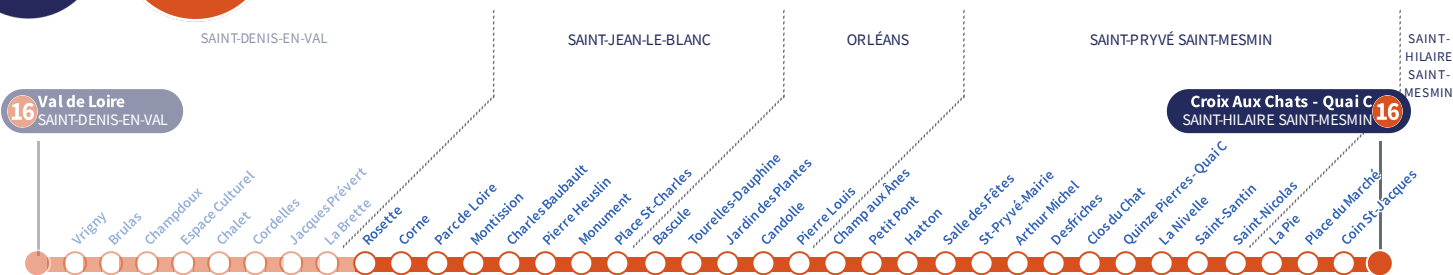

4h	5h	6h	7h	8h	9h	10h	11h	12h	13h	14h	15h	16h	17h	18h	19h	20h	21h	22h	23h	0h	1h
<p><b>Cette ligne ne circule pas le dimanche ni les jours fériés</b> This line does not run on Sundays or public holidays</p>																					

# Rosette

**16**

Direction  
**Croix aux Chats SAINT-HILAIRE SAINT-MESMIN**

**Du lundi au vendredi - semaine scolaire | Monday to Friday - during school week**

4h	5h	6h	7h	8h	9h	10h	11h	12h	13h	14h	15h	16h	17h	18h	19h	20h	21h	22h	23h	0h	1h	
		38	02	03	07	28	28	18	13	08	08	08	11	13	11	07						
			24	24	28	58	53	43	38	38	27	27	30	36	37							
			45	46	58						48	48	53									