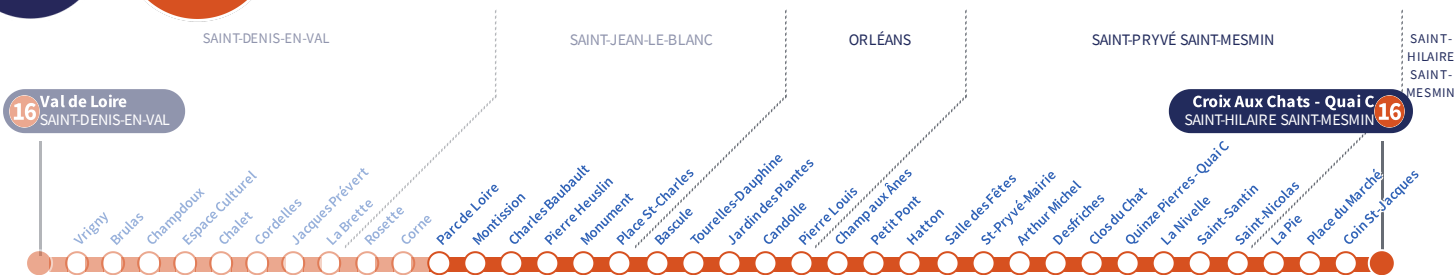

## Dimanche - jour férié | Sunday - public holidays

4h	5h	6h	7h	8h	9h	10h	11h	12h	13h	14h	15h	16h	17h	18h	19h	20h	21h	22h	23h	0h	1h
<p><b>Cette ligne ne circule pas le dimanche ni les jours fériés</b>                      This line does not run on Sundays or public holidays</p>																					

# Parc de Loire

**16**

Direction  
**Croix aux Chats SAINT-HILAIRE SAINT-MESMIN**