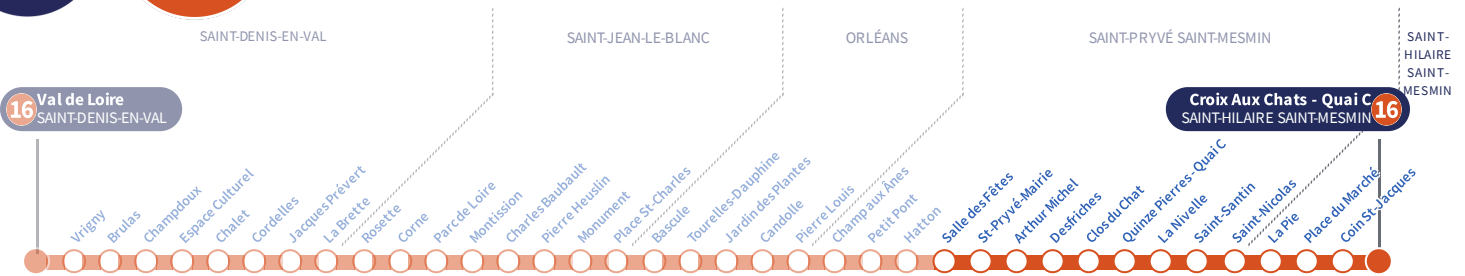

Salle des Fêtes

16

Direction
Croix aux Chats SAINT-HILAIRE SAINT-MESMIN

Du lundi au vendredi - semaine scolaire | Monday to Friday - during school week

4h	5h	6h	7h	8h	9h	10h	11h	12h	13h	14h	15h	16h	17h	18h	19h	20h	21h	22h	23h	0h	1h
		54	19 42	04 23 44	04 24 45	16 45	15 46	11 37	01 31 56	26 56	27 45	07 28 48	10 34 52	14 32 54	28 53	22					

Samedi | Saturday

4h	5h	6h	7h	8h	9h	10h	11h	12h	13h	14h	15h	16h	17h	18h	19h	20h	21h	22h	23h	0h	1h
			12	04 54	45	35	25	15	05 55	45	35	25	15	05 55	44	29					

Dimanche - jour férié | Sunday - public holidays

4h	5h	6h	7h	8h	9h	10h	11h	12h	13h	14h	15h	16h	17h	18h	19h	20h	21h	22h	23h	0h	1h
Cette ligne ne circule pas le dimanche ni les jours fériés This line does not run on Sundays or public holidays