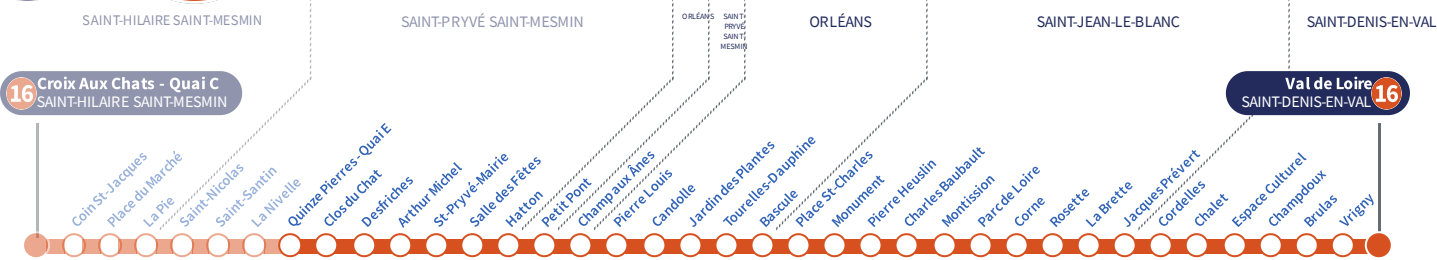

# La Nivelles

**16**

Direction  
**Val de Loire SAINT-DENIS-EN-VAL**

**Du lundi au vendredi - semaine scolaire | Monday to Friday - during school week**

4h	5h	6h	7h	8h	9h	10h	11h	12h	13h	14h	15h	16h	17h	18h	19h	20h	21h	22h	23h	0h	1h	
		36	11	11	21	21	22	17	08	06	29	13	16	02	20							
			25	31	51	51	51	50	36	36	56	36	38	20	55							
			50	53						57		56		46								

4h	5h	6h	7h	8h	9h	10h	11h	12h	13h	14h	15h	16h	17h	18h	19h	20h	21h	22h	23h	0h	1h
<p><b>Cette ligne ne circule pas le dimanche ni les jours fériés</b> This line does not run on Sundays or public holidays</p>																					

# Quinze Pierres - Quai E

**16**

Direction  
**Val de Loire SAINT-DENIS-EN-VAL**

**Du lundi au vendredi - semaine scolaire | Monday to Friday - during school week**

4h	5h	6h	7h	8h	9h	10h	11h	12h	13h	14h	15h	16h	17h	18h	19h	20h	21h	22h	23h	0h	1h	
		38	13	13	23	23	24	19	10	08	31	15	18	04	22							
			27	33	53	53	53	52	38	38	58	38	40	22	57							
			52	55						59		58		48								