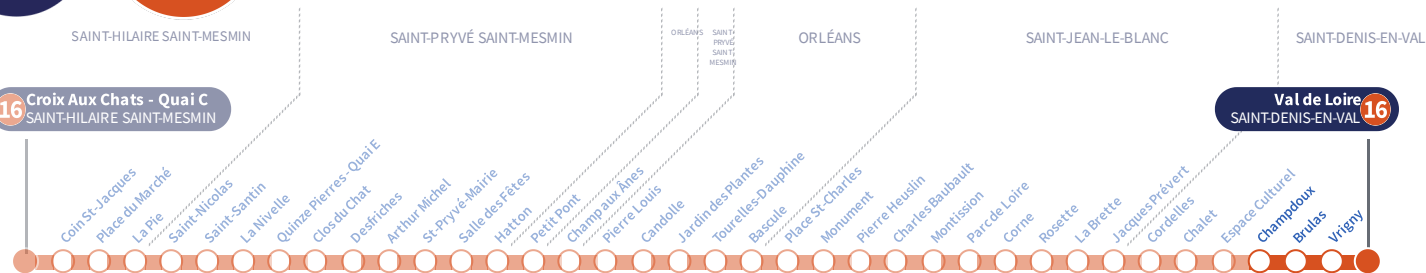

Champdoux

16

Direction
Val de Loire SAINT-DENIS-EN-VAL

Du lundi au vendredi - semaine scolaire | Monday to Friday - during school week

4h	5h	6h	7h	8h	9h	10h	11h	12h	13h	14h	15h	16h	17h	18h	19h	20h	21h	22h	23h	0h	1h	
			02	26	04	19	20	21	19	05	06	01	11	13	17	21						
			41	45	24	50	51	46	37	35	28	28	34	36	48							
			58		51							46	54	52								

Samedi | Saturday

4h	5h	6h	7h	8h	9h	10h	11h	12h	13h	14h	15h	16h	17h	18h	19h	20h	21h	22h	23h	0h	1h	
			22	14	05	46	36	26	14	05	46	36	26	16	05	39						
					55					56					55							

Dimanche - jour férié | Sunday - public holidays

4h	5h	6h	7h	8h	9h	10h	11h	12h	13h	14h	15h	16h	17h	18h	19h	20h	21h	22h	23h	0h	1h
Cette ligne ne circule pas le dimanche ni les jours fériés This line does not run on Sundays or public holidays