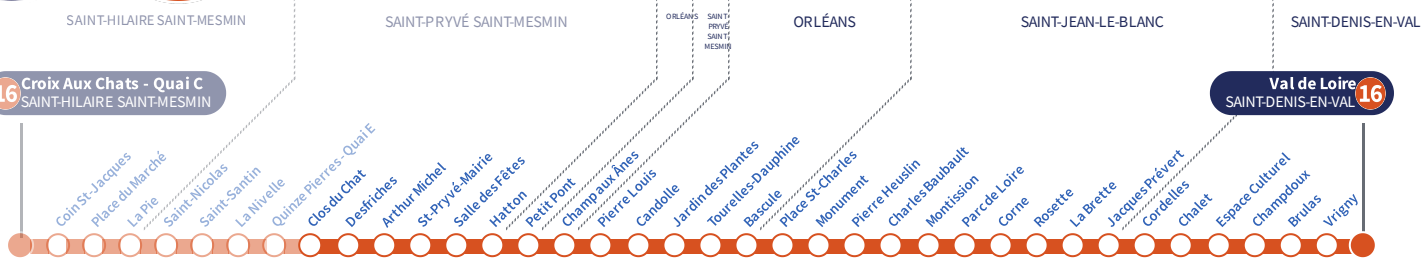

# Quinze Pierres - Quai E

**16**

Direction  
**Val de Loire SAINT-DENIS-EN-VAL**

**Du lundi au vendredi - semaine scolaire | Monday to Friday - during school week**

4h	5h	6h	7h	8h	9h	10h	11h	12h	13h	14h	15h	16h	17h	18h	19h	20h	21h	22h	23h	0h	1h	
		38	13	13	23	23	24	19	10	08	31	15	18	04	22							
			27	33	53	53	53	52	38	38	58	38	40	22	57							
			52	55						59		58		48								

4h	5h	6h	7h	8h	9h	10h	11h	12h	13h	14h	15h	16h	17h	18h	19h	20h	21h	22h	23h	0h	1h
<p><b>Cette ligne ne circule pas le dimanche ni les jours fériés</b> This line does not run on Sundays or public holidays</p>																					

# Clos du Chat

**16**

Direction  
**Val de Loire SAINT-DENIS-EN-VAL**

**Du lundi au vendredi - semaine scolaire | Monday to Friday - during school week**

4h	5h	6h	7h	8h	9h	10h	11h	12h	13h	14h	15h	16h	17h	18h	19h	20h	21h	22h	23h	0h	1h	
		38	13	13	23	23	24	19	10	08	31	15	18	04	22							
			27	33	53	53	53	52	38	38	58	38	40	22	57							
			53	55						59		58		48								