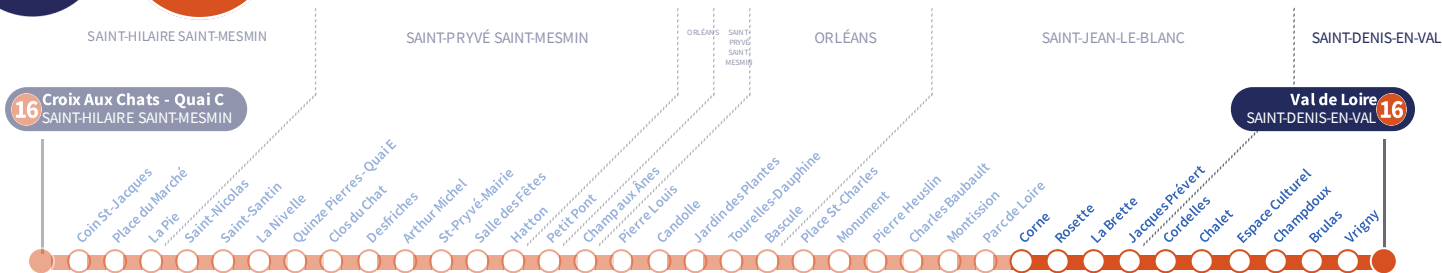

16

Direction
Val de Loire SAINT-DENIS-EN-VAL

Du lundi au vendredi - semaine scolaire | Monday to Friday - during school week

4h	5h	6h	7h	8h	9h	10h	11h	12h	13h	14h	15h	16h	17h	18h	19h	20h	21h	22h	23h	0h	1h
		56	35	19	18	13	14	14	13	29	21	21	04	06	10	15					
			51	38	45	44	45	40	31	59	54	39	27	29	41						
				58					59				46	45							

Samedi | Saturday

4h	5h	6h	7h	8h	9h	10h	11h	12h	13h	14h	15h	16h	17h	18h	19h	20h	21h	22h	23h	0h	1h
			15	07	48	39	29	19	07	49	39	29	19	09	48	32					
				58					58					58							

Dimanche - jour férié | Sunday - public holidays

4h	5h	6h	7h	8h	9h	10h	11h	12h	13h	14h	15h	16h	17h	18h	19h	20h	21h	22h	23h	0h	1h
Cette ligne ne circule pas le dimanche ni les jours fériés This line does not run on Sundays or public holidays