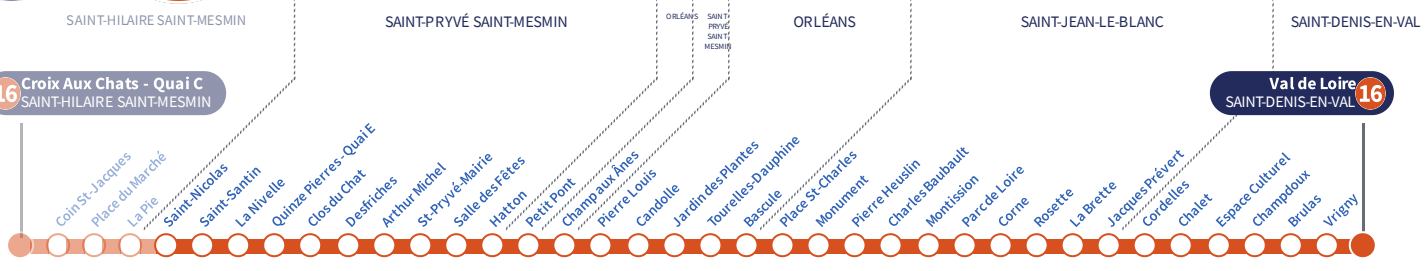

### Dimanche - jour férié | Sunday - public holidays

4h	5h	6h	7h	8h	9h	10h	11h	12h	13h	14h	15h	16h	17h	18h	19h	20h	21h	22h	23h	0h	1h
<p><b>Cette ligne ne circule pas le dimanche ni les jours fériés</b> This line does not run on Sundays or public holidays</p>																					

# Saint-Nicolas

**16**

Direction  
**Val de Loire SAINT-DENIS-EN-VAL**

**Du lundi au vendredi - semaine scolaire | Monday to Friday - during school week**

4h	5h	6h	7h	8h	9h	10h	11h	12h	13h	14h	15h	16h	17h	18h	19h	20h	21h	22h	23h	0h	1h	
		34	09 23 48	09 29 51	19 49	19 49	20 49	15 48	06 34	04 34	27 54	11 34	14 36	00 18 44	18 53							