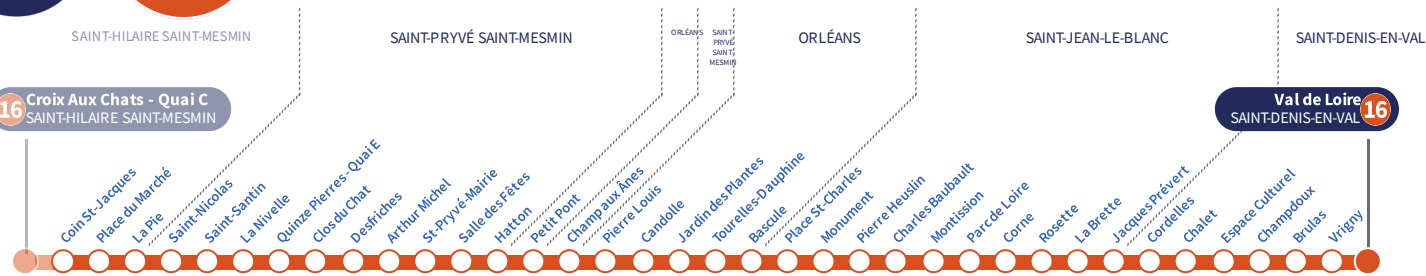

4h	5h	6h	7h	8h	9h	10h	11h	12h	13h	14h	15h	16h	17h	18h	19h	20h	21h	22h	23h	0h	1h
<p><b>Cette ligne ne circule pas le dimanche ni les jours fériés</b> This line does not run on Sundays or public holidays</p>																					

# Coin St-Jacques

**16**

Direction  
**Val de Loire SAINT-DENIS-EN-VAL**

**Du lundi au vendredi - semaine scolaire | Monday to Friday - during school week**

4h	5h	6h	7h	8h	9h	10h	11h	12h	13h	14h	15h	16h	17h	18h	19h	20h	21h	22h	23h	0h	1h	
		31	06 19 44	06 26 47	16 46	16 46	17 46	12 45	03 31	01 31 52	24 51	08 31 51	11 33 57	15 41	15 50							