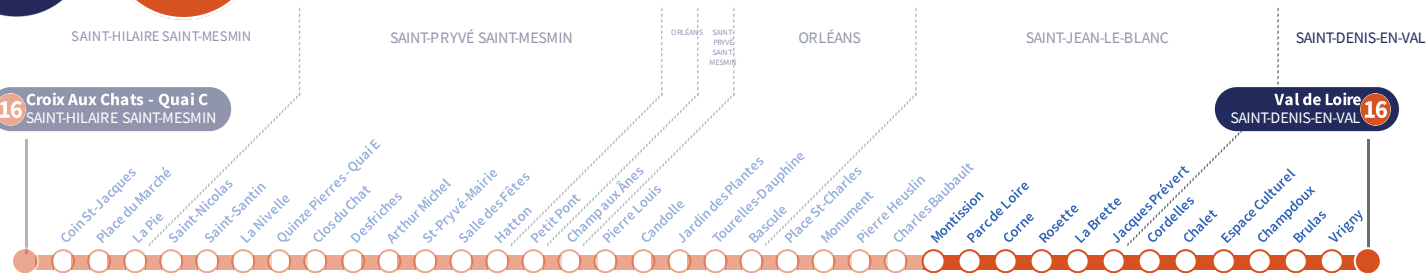

Montission

16

Direction
Val de Loire SAINT-DENIS-EN-VAL

Du lundi au vendredi - semaine scolaire | Monday to Friday - during school week

4h	5h	6h	7h	8h	9h	10h	11h	12h	13h	14h	15h	16h	17h	18h	19h	20h	21h	22h	23h	0h	1h	
		55	34	18	17	12	13	13	12	28	20	20	02	05	09	14						
			50	37	44	43	44	39	30	58	53	38	25	28	40							
			57						58				44	44								

Samedi | Saturday

4h	5h	6h	7h	8h	9h	10h	11h	12h	13h	14h	15h	16h	17h	18h	19h	20h	21h	22h	23h	0h	1h	
			14	06	47	38	28	18	06	48	38	28	18	08	47	31						
				57					57					57								

Dimanche - jour férié | Sunday - public holidays

4h	5h	6h	7h	8h	9h	10h	11h	12h	13h	14h	15h	16h	17h	18h	19h	20h	21h	22h	23h	0h	1h
Cette ligne ne circule pas le dimanche ni les jours fériés This line does not run on Sundays or public holidays