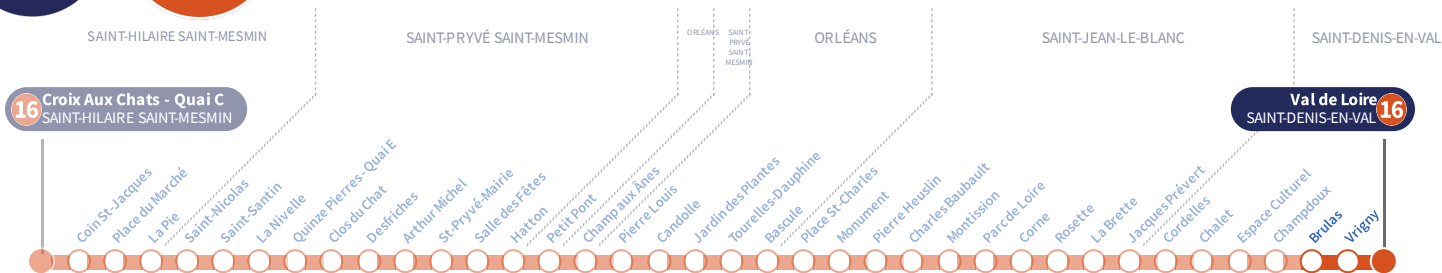

16

Direction
Val de Loire SAINT-DENIS-EN-VAL

Du lundi au vendredi - semaine scolaire | Monday to Friday - during school week

4h	5h	6h	7h	8h	9h	10h	11h	12h	13h	14h	15h	16h	17h	18h	19h	20h	21h	22h	23h	0h	1h	
			03	27	05	20	21	22	20	06	07	02	12	14	18	22						
			42	46	25	51	52	47	38	36	29	29	35	37	49							
			59		52							47	55	53								

Samedi | Saturday

4h	5h	6h	7h	8h	9h	10h	11h	12h	13h	14h	15h	16h	17h	18h	19h	20h	21h	22h	23h	0h	1h	
			23	15	06	47	37	27	15	06	47	37	27	17	06	40						
					56					57					56							

Dimanche - jour férié | Sunday - public holidays

4h	5h	6h	7h	8h	9h	10h	11h	12h	13h	14h	15h	16h	17h	18h	19h	20h	21h	22h	23h	0h	1h
Cette ligne ne circule pas le dimanche ni les jours fériés This line does not run on Sundays or public holidays