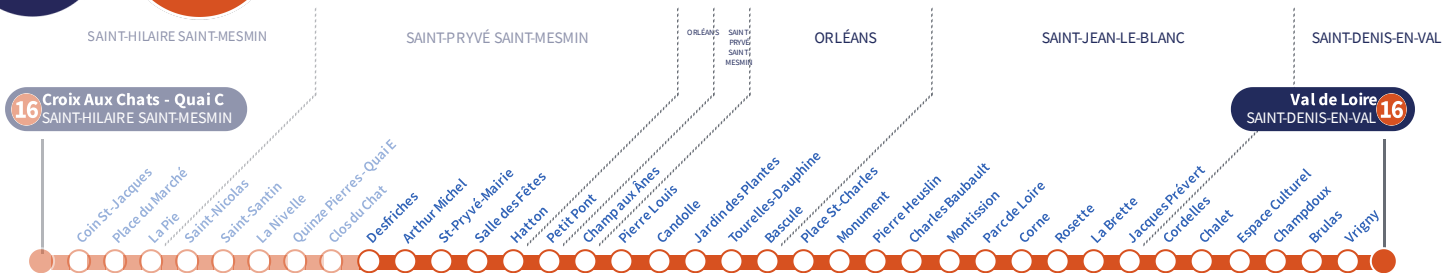

# Clos du Chat

**16**

Direction  
**Val de Loire SAINT-DENIS-EN-VAL**

**Du lundi au vendredi - semaine scolaire | Monday to Friday - during school week**

4h	5h	6h	7h	8h	9h	10h	11h	12h	13h	14h	15h	16h	17h	18h	19h	20h	21h	22h	23h	0h	1h	
		38	13	13	23	23	24	19	10	08	31	15	18	04	22							
			27	33	53	53	53	52	38	38	58	38	40	22	57							
			53	55						59		58		48								

4h	5h	6h	7h	8h	9h	10h	11h	12h	13h	14h	15h	16h	17h	18h	19h	20h	21h	22h	23h	0h	1h
<p><b>Cette ligne ne circule pas le dimanche ni les jours fériés</b> This line does not run on Sundays or public holidays</p>																					

# Desfriches

**16**

Direction  
**Val de Loire SAINT-DENIS-EN-VAL**

**Du lundi au vendredi - semaine scolaire | Monday to Friday - during school week**

4h	5h	6h	7h	8h	9h	10h	11h	12h	13h	14h	15h	16h	17h	18h	19h	20h	21h	22h	23h	0h	1h	
		39	15 29 55	15 35 57	25 55	25 55	26 55	21 54	12 40	10 40	01 33	00 17 40	00 20 42	06 24 50	24 59							