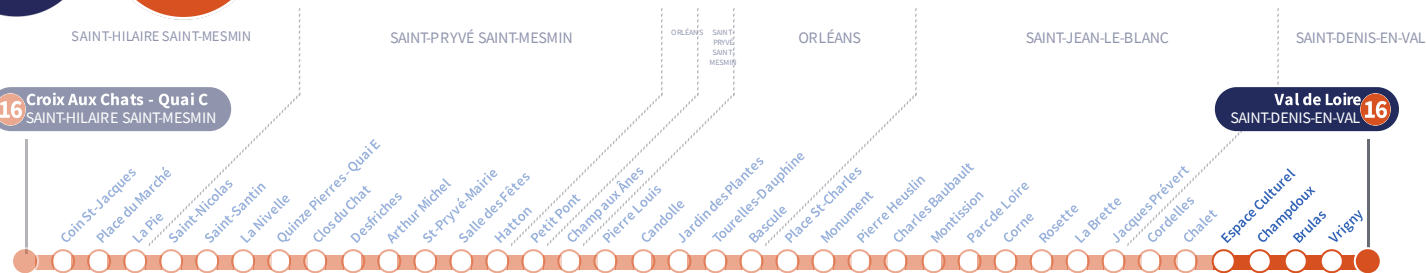

Espace Culturel

16

Direction
Val de Loire SAINT-DENIS-EN-VAL

Du lundi au vendredi - semaine scolaire | Monday to Friday - during school week

4h	5h	6h	7h	8h	9h	10h	11h	12h	13h	14h	15h	16h	17h	18h	19h	20h	21h	22h	23h	0h	1h	
			01	26	04	18	19	21	19	05	06	01	11	13	16	20						
			41	45	23	49	50	46	37	35	28	28	34	36	47							
			58		50							46	54	51								

Samedi | Saturday

4h	5h	6h	7h	8h	9h	10h	11h	12h	13h	14h	15h	16h	17h	18h	19h	20h	21h	22h	23h	0h	1h	
			21	13	04	45	35	25	13	04	45	35	25	15	04	38						
					54					55					54							

Dimanche - jour férié | Sunday - public holidays

4h	5h	6h	7h	8h	9h	10h	11h	12h	13h	14h	15h	16h	17h	18h	19h	20h	21h	22h	23h	0h	1h
Cette ligne ne circule pas le dimanche ni les jours fériés This line does not run on Sundays or public holidays