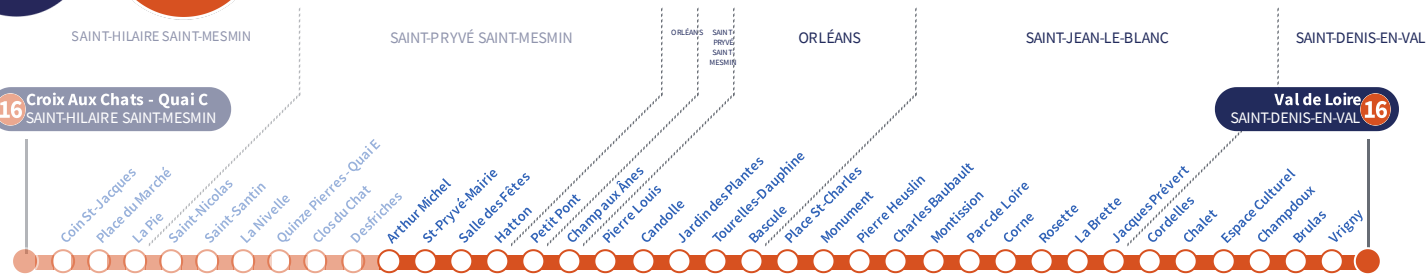

# Desfriches

**16**

Direction  
**Val de Loire SAINT-DENIS-EN-VAL**

**Du lundi au vendredi - semaine scolaire | Monday to Friday - during school week**

4h	5h	6h	7h	8h	9h	10h	11h	12h	13h	14h	15h	16h	17h	18h	19h	20h	21h	22h	23h	0h	1h	
		39	15 29 55	15 35 57	25 55	25 55	26 55	21 54	12 40	10 40	01 33	00 17 40	00 20 42	06 24 50	24 59							

4h	5h	6h	7h	8h	9h	10h	11h	12h	13h	14h	15h	16h	17h	18h	19h	20h	21h	22h	23h	0h	1h
<p><b>Cette ligne ne circule pas le dimanche ni les jours fériés</b> This line does not run on Sundays or public holidays</p>																					

# Arthur Michel

**16**

Direction  
**Val de Loire SAINT-DENIS-EN-VAL**

**Du lundi au vendredi - semaine scolaire | Monday to Friday - during school week**

4h	5h	6h	7h	8h	9h	10h	11h	12h	13h	14h	15h	16h	17h	18h	19h	20h	21h	22h	23h	0h	1h
		40	16 30 56	16 36 58	26 56	26 56	27 56	22 55	13 41	11 41	02 34	01 18 41	01 21 43	07 25 51	25	00					