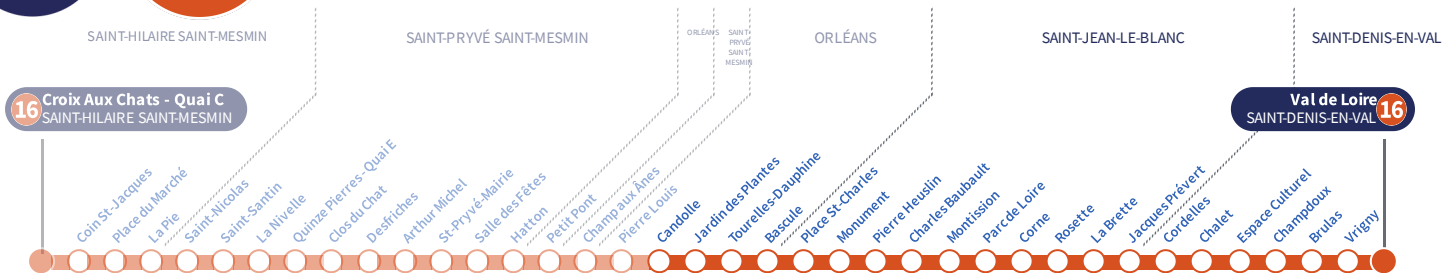

4h	5h	6h	7h	8h	9h	10h	11h	12h	13h	14h	15h	16h	17h	18h	19h	20h	21h	22h	23h	0h	1h
<p><b>Cette ligne ne circule pas le dimanche ni les jours fériés</b> This line does not run on Sundays or public holidays</p>																					

# Candolle

**16**

Direction  
**Val de Loire SAINT-DENIS-EN-VAL**

**Du lundi au vendredi - semaine scolaire | Monday to Friday - during school week**

4h	5h	6h	7h	8h	9h	10h	11h	12h	13h	14h	15h	16h	17h	18h	19h	20h	21h	22h	23h	0h	1h	
		46	24 38	06 25 45	06 34	03 33 34	03 34	03 29	02 20 48	18 48	09 41	08 26 48	09 30 51	14 32 58	31	06						