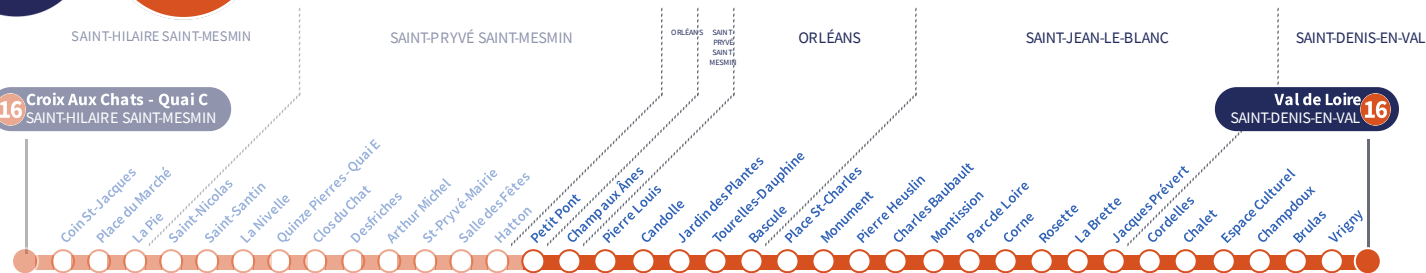

# 16

Direction  
**Val de Loire SAINT-DENIS-EN-VAL**

**Du lundi au vendredi - semaine scolaire | Monday to Friday - during school week**

4h	5h	6h	7h	8h	9h	10h	11h	12h	13h	14h	15h	16h	17h	18h	19h	20h	21h	22h	23h	0h	1h
		42	18 32	00 19 39	00 28 58	28 58	29 58	24 57	15 43	13 43	04 36	03 20 43	04 24 45	09 27 53	27	02					

# Petit Pont

**16**

Direction  
**Val de Loire SAINT-DENIS-EN-VAL**

**Du lundi au vendredi - semaine scolaire | Monday to Friday - during school week**

4h	5h	6h	7h	8h	9h	10h	11h	12h	13h	14h	15h	16h	17h	18h	19h	20h	21h	22h	23h	0h	1h
		43	20	01	02	29	30	25	16	14	05	04	05	10	28	03					
			34	21	30	59	59	58	44	44	37	22	26	28							
			41	59								44	47	54							