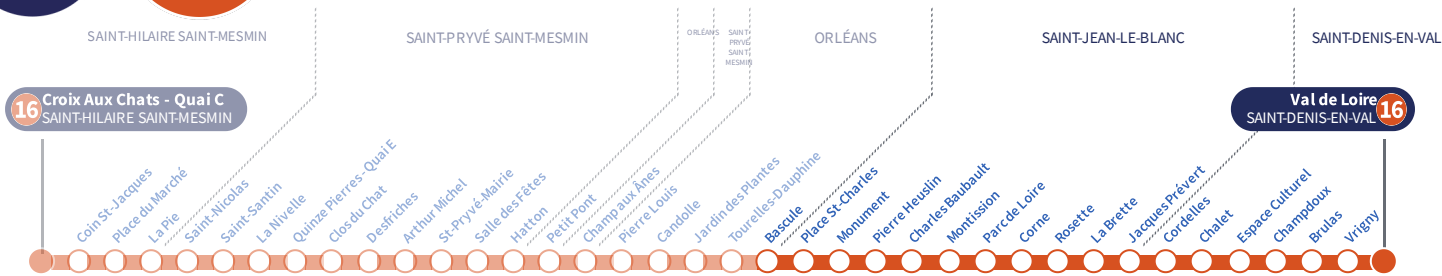

4h	5h	6h	7h	8h	9h	10h	11h	12h	13h	14h	15h	16h	17h	18h	19h	20h	21h	22h	23h	0h	1h
<p><b>Cette ligne ne circule pas le dimanche ni les jours fériés</b> This line does not run on Sundays or public holidays</p>																					

# Bascule

**16**

Direction  
**Val de Loire SAINT-DENIS-EN-VAL**

**Du lundi au vendredi - semaine scolaire | Monday to Friday - during school week**

4h	5h	6h	7h	8h	9h	10h	11h	12h	13h	14h	15h	16h	17h	18h	19h	20h	21h	22h	23h	0h	1h
		49	27	10	10	06	06	06	05	21	13	12	16	21	02	08					
			42	29	37	36	37	32	23	52	45	30	36	37	34						
			49						51			53	57								