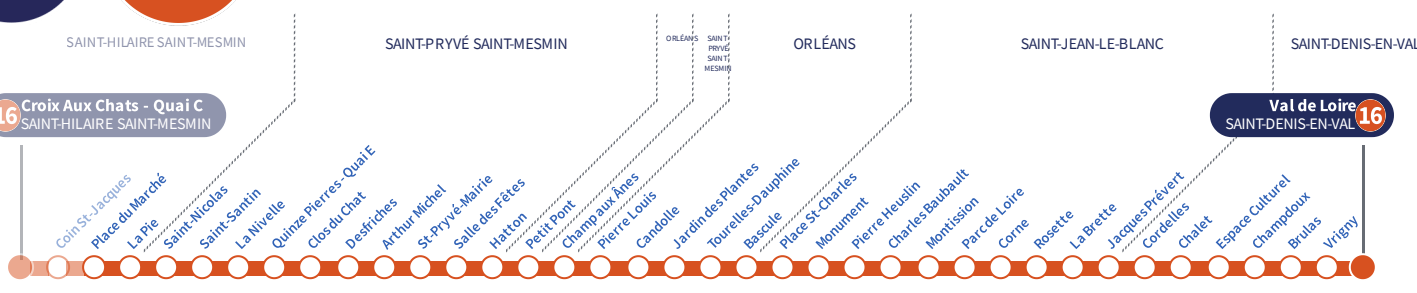

# Coin St-Jacques

**16**

Direction  
**Val de Loire SAINT-DENIS-EN-VAL**

**Du lundi au vendredi - semaine scolaire | Monday to Friday - during school week**

4h	5h	6h	7h	8h	9h	10h	11h	12h	13h	14h	15h	16h	17h	18h	19h	20h	21h	22h	23h	0h	1h	
		31	06 19 44	06 26 47	16 46	16 46	17 46	12 45	03 31	01 31 52	24 51	08 31 51	11 33 57	15 41	15 50							

# Place du Marché

**16**

Direction  
**Val de Loire SAINT-DENIS-EN-VAL**

**Du lundi au vendredi - semaine scolaire | Monday to Friday - during school week**

4h	5h	6h	7h	8h	9h	10h	11h	12h	13h	14h	15h	16h	17h	18h	19h	20h	21h	22h	23h	0h	1h
		32	07 20 45	07 27 48	17 47	17 47	18 47	13 46	04 32	02 32 53	25 52	09 32 52	12 34 58	16 42	16 51						