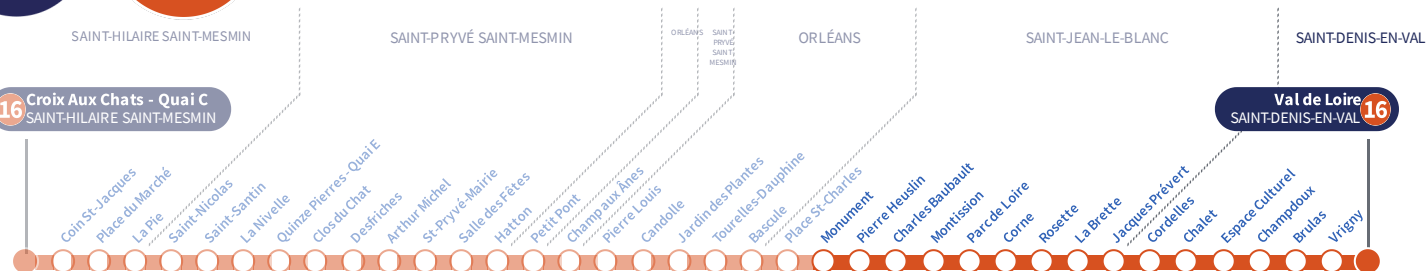

4h	5h	6h	7h	8h	9h	10h	11h	12h	13h	14h	15h	16h	17h	18h	19h	20h	21h	22h	23h	0h	1h
<p><b>Cette ligne ne circule pas le dimanche ni les jours fériés</b> This line does not run on Sundays or public holidays</p>																					

# Monument

**16**

Direction  
**Val de Loire SAINT-DENIS-EN-VAL**

**Du lundi au vendredi - semaine scolaire | Monday to Friday - during school week**

4h	5h	6h	7h	8h	9h	10h	11h	12h	13h	14h	15h	16h	17h	18h	19h	20h	21h	22h	23h	0h	1h	
		52	30	14	13	09	09	09	08	24	16	16	20	01	05	11						
			46	33	40	39	40	35	26	55	49	34	40	24	37							
			53						54			57		40								