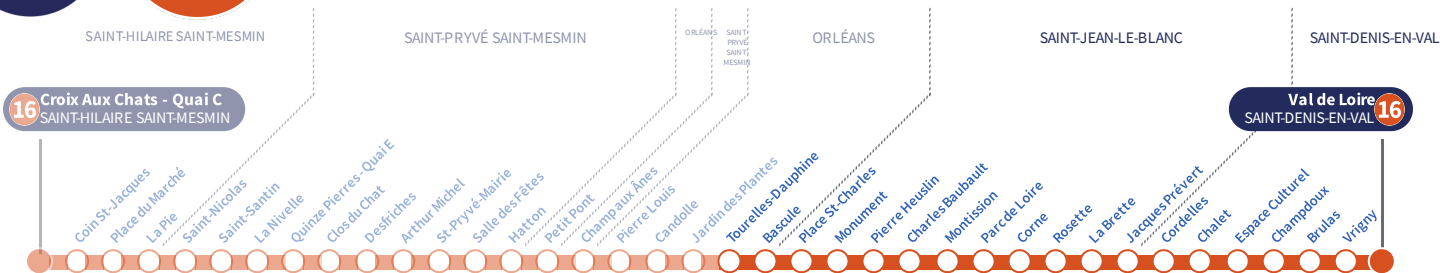

# Jardin des Plantes

**16**

Direction  
**Val de Loire SAINT-DENIS-EN-VAL**

**Du lundi au vendredi - semaine scolaire | Monday to Friday - during school week**

4h	5h	6h	7h	8h	9h	10h	11h	12h	13h	14h	15h	16h	17h	18h	19h	20h	21h	22h	23h	0h	1h
		47	25 39	07 26 46	07 35	04 34	04 35	04 30	03 21 49	19 49	10 42	09 27 50	12 32 53	17 34 59	32	06					

4h	5h	6h	7h	8h	9h	10h	11h	12h	13h	14h	15h	16h	17h	18h	19h	20h	21h	22h	23h	0h	1h
<p><b>Cette ligne ne circule pas le dimanche ni les jours fériés</b> This line does not run on Sundays or public holidays</p>																					

# Tourelles-Dauphine

**16**

Direction  
**Val de Loire SAINT-DENIS-EN-VAL**

**Du lundi au vendredi - semaine scolaire | Monday to Friday - during school week**

4h	5h	6h	7h	8h	9h	10h	11h	12h	13h	14h	15h	16h	17h	18h	19h	20h	21h	22h	23h	0h	1h	
		49	27	10	10	06	06	06	05	21	13	12	16	21	02	08						
			42	29	37	36	37	32	23	52	45	30	36	37	34							
			49						51			53	57									