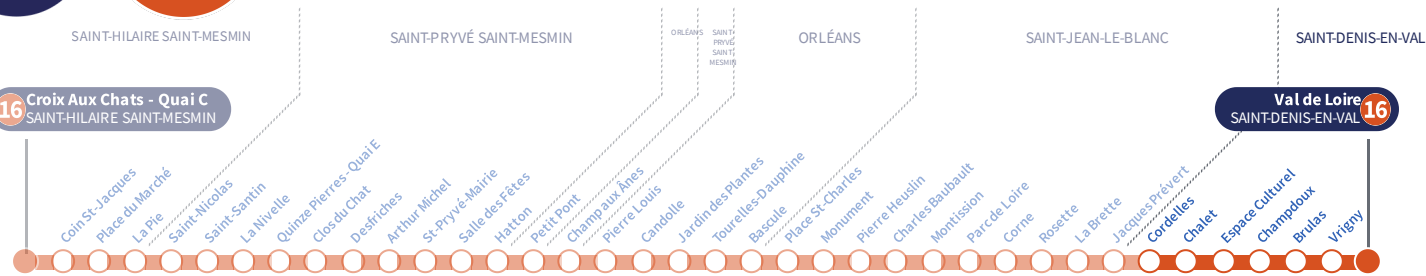

Cordelles

16

Direction
Val de Loire SAINT-DENIS-EN-VAL

Du lundi au vendredi - semaine scolaire | Monday to Friday - during school week

4h	5h	6h	7h	8h	9h	10h	11h	12h	13h	14h	15h	16h	17h	18h	19h	20h	21h	22h	23h	0h	1h	
			00	24	02	17	18	19	17	03	04	26	09	11	15	19						
			39	43	22	48	49	44	35	33	26	44	32	34	46							
			56		49						59		51	50								

Samedi | Saturday

4h	5h	6h	7h	8h	9h	10h	11h	12h	13h	14h	15h	16h	17h	18h	19h	20h	21h	22h	23h	0h	1h	
			20	12	03	44	34	24	12	03	44	34	24	14	03	37						
					53					54					53							

Dimanche - jour férié | Sunday - public holidays

4h	5h	6h	7h	8h	9h	10h	11h	12h	13h	14h	15h	16h	17h	18h	19h	20h	21h	22h	23h	0h	1h
Cette ligne ne circule pas le dimanche ni les jours fériés This line does not run on Sundays or public holidays