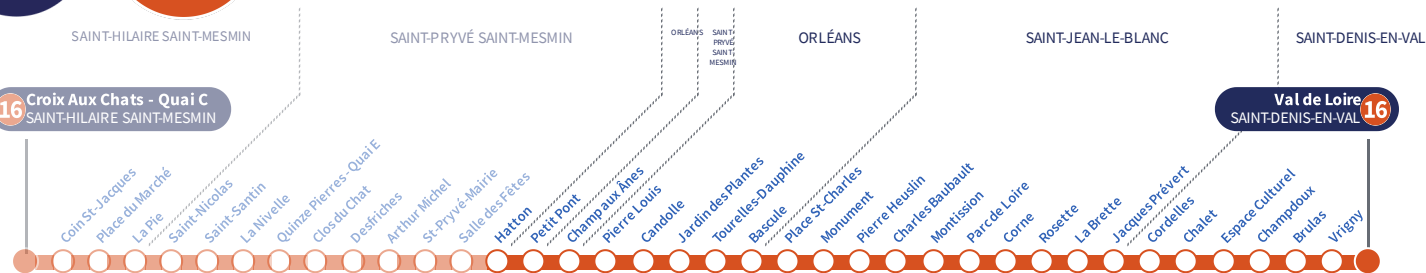

# Salle des Fêtes

**16**

Direction  
**Val de Loire SAINT-DENIS-EN-VAL**

**Du lundi au vendredi - semaine scolaire | Monday to Friday - during school week**

4h	5h	6h	7h	8h	9h	10h	11h	12h	13h	14h	15h	16h	17h	18h	19h	20h	21h	22h	23h	0h	1h	
		41	17 31 58	18 38 59	27 57	27 57	28 57	23 56	14 42	12 42	03 35	02 19 42	03 23 44	08 26 52	26	01						

# 16

Direction  
**Val de Loire SAINT-DENIS-EN-VAL**

**Du lundi au vendredi - semaine scolaire | Monday to Friday - during school week**

4h	5h	6h	7h	8h	9h	10h	11h	12h	13h	14h	15h	16h	17h	18h	19h	20h	21h	22h	23h	0h	1h
		42	18 32	00 19 39	00 28 58	28 58	29 58	24 57	15 43	13 43	04 36	03 20 43	04 24 45	09 27 53	27	02					