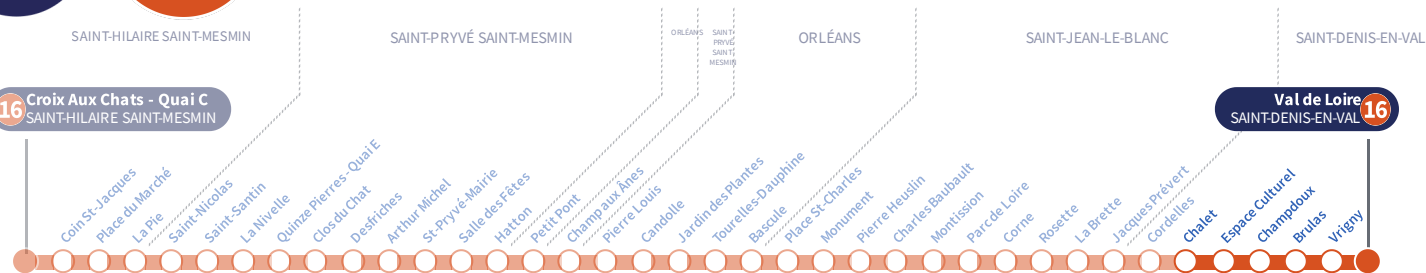

16

Direction
Val de Loire SAINT-DENIS-EN-VAL

Du lundi au vendredi - semaine scolaire | Monday to Friday - during school week

4h	5h	6h	7h	8h	9h	10h	11h	12h	13h	14h	15h	16h	17h	18h	19h	20h	21h	22h	23h	0h	1h	
			01	25	03	18	19	20	18	04	05	00	10	12	16	20						
			40	44	23	49	50	45	36	34	27	27	33	35	47							
			57		50							45	53	51								

Samedi | Saturday

4h	5h	6h	7h	8h	9h	10h	11h	12h	13h	14h	15h	16h	17h	18h	19h	20h	21h	22h	23h	0h	1h	
			21	13	04	45	35	25	13	04	45	35	25	15	04	38						
					54					55					54							

Dimanche - jour férié | Sunday - public holidays

4h	5h	6h	7h	8h	9h	10h	11h	12h	13h	14h	15h	16h	17h	18h	19h	20h	21h	22h	23h	0h	1h
Cette ligne ne circule pas le dimanche ni les jours fériés This line does not run on Sundays or public holidays