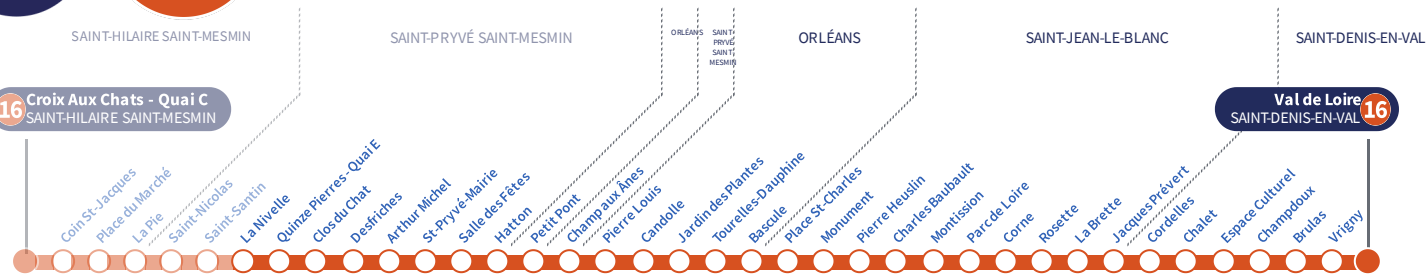

4h	5h	6h	7h	8h	9h	10h	11h	12h	13h	14h	15h	16h	17h	18h	19h	20h	21h	22h	23h	0h	1h
<p><b>Cette ligne ne circule pas le dimanche ni les jours fériés</b> This line does not run on Sundays or public holidays</p>																					

# La Nivelles

**16**

Direction  
**Val de Loire SAINT-DENIS-EN-VAL**

**Du lundi au vendredi - semaine scolaire | Monday to Friday - during school week**

4h	5h	6h	7h	8h	9h	10h	11h	12h	13h	14h	15h	16h	17h	18h	19h	20h	21h	22h	23h	0h	1h	
		36	11	11	21	21	22	17	08	06	29	13	16	02	20							
			25	31	51	51	51	50	36	36	56	36	38	20	55							
			50	53						57		56		46								