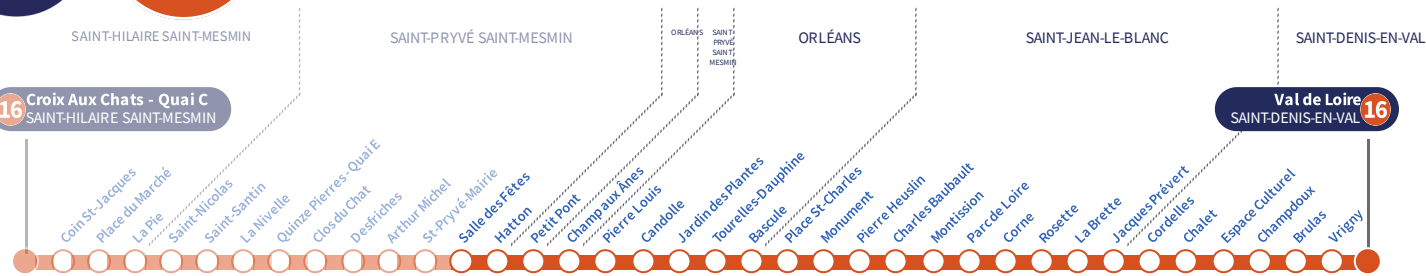

4h	5h	6h	7h	8h	9h	10h	11h	12h	13h	14h	15h	16h	17h	18h	19h	20h	21h	22h	23h	0h	1h
<p><b>Cette ligne ne circule pas le dimanche ni les jours fériés</b> This line does not run on Sundays or public holidays</p>																					

# Salle des Fêtes

**16**

Direction  
**Val de Loire SAINT-DENIS-EN-VAL**

**Du lundi au vendredi - semaine scolaire | Monday to Friday - during school week**

4h	5h	6h	7h	8h	9h	10h	11h	12h	13h	14h	15h	16h	17h	18h	19h	20h	21h	22h	23h	0h	1h	
		41	17 31 58	18 38 59	27 57	27 57	28 57	23 56	14 42	12 42	03 35	02 19 42	03 23 44	08 26 52	26	01						