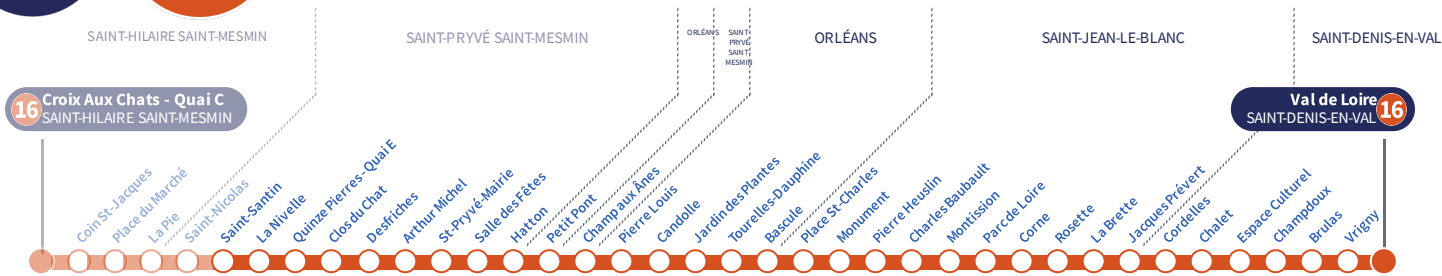

4h	5h	6h	7h	8h	9h	10h	11h	12h	13h	14h	15h	16h	17h	18h	19h	20h	21h	22h	23h	0h	1h
<p><b>Cette ligne ne circule pas le dimanche ni les jours fériés</b> This line does not run on Sundays or public holidays</p>																					

# Saint-Santin

**16**

Direction  
**Val de Loire SAINT-DENIS-EN-VAL**

**Du lundi au vendredi - semaine scolaire | Monday to Friday - during school week**

4h	5h	6h	7h	8h	9h	10h	11h	12h	13h	14h	15h	16h	17h	18h	19h	20h	21h	22h	23h	0h	1h	
		35	10	10	20	20	21	16	07	05	28	12	15	01	19							
			24	30	50	50	50	49	35	35	55	35	37	19	54							
			49	52						56		55		45								