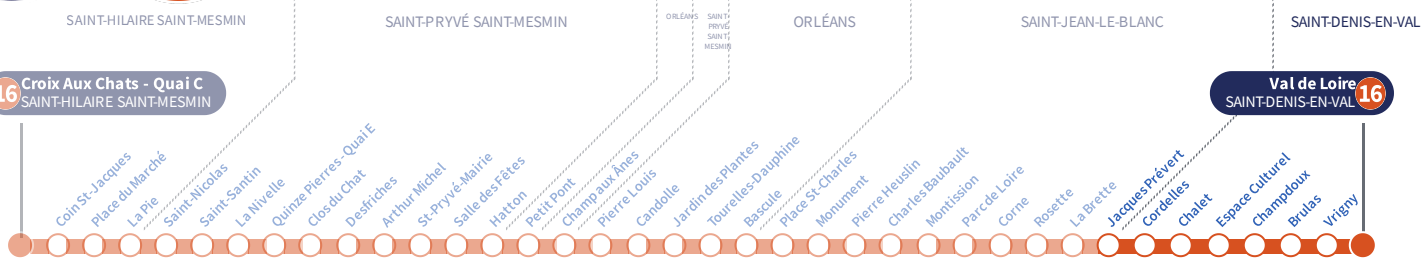

Jacques Prévert

16

Direction
Val de Loire SAINT-DENIS-EN-VAL

Du lundi au vendredi - semaine scolaire | Monday to Friday - during school week

4h	5h	6h	7h	8h	9h	10h	11h	12h	13h	14h	15h	16h	17h	18h	19h	20h	21h	22h	23h	0h	1h	
		59	38	22	01	16	17	17	16	02	02	24	07	09	13	18						
			54	41	21	47	48	43	34	32	24	42	30	32	44							
					48						57		50	48								

Samedi | Saturday

4h	5h	6h	7h	8h	9h	10h	11h	12h	13h	14h	15h	16h	17h	18h	19h	20h	21h	22h	23h	0h	1h	
			18	10	01	42	32	22	10	01	42	32	22	12	01	35						
					51					52					51							

Dimanche - jour férié | Sunday - public holidays

4h	5h	6h	7h	8h	9h	10h	11h	12h	13h	14h	15h	16h	17h	18h	19h	20h	21h	22h	23h	0h	1h
Cette ligne ne circule pas le dimanche ni les jours fériés This line does not run on Sundays or public holidays