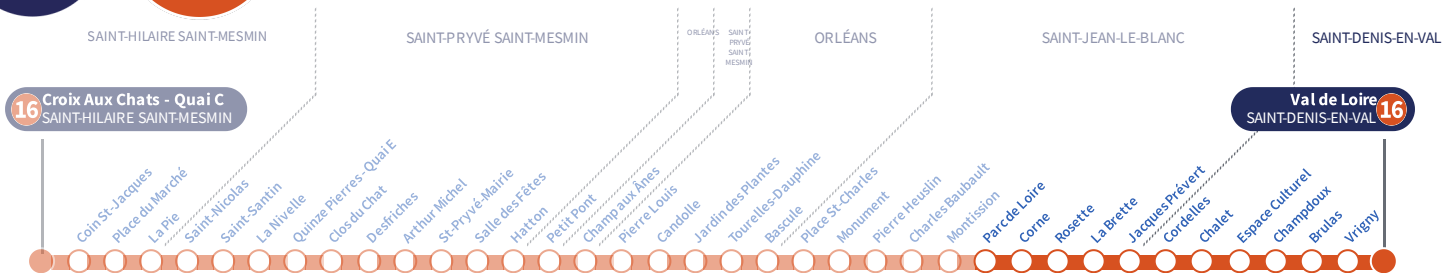

4h	5h	6h	7h	8h	9h	10h	11h	12h	13h	14h	15h	16h	17h	18h	19h	20h	21h	22h	23h	0h	1h
<p><b>Cette ligne ne circule pas le dimanche ni les jours fériés</b> This line does not run on Sundays or public holidays</p>																					

# Parc de Loire

**16**

Direction  
**Val de Loire SAINT-DENIS-EN-VAL**

**Du lundi au vendredi - semaine scolaire | Monday to Friday - during school week**

4h	5h	6h	7h	8h	9h	10h	11h	12h	13h	14h	15h	16h	17h	18h	19h	20h	21h	22h	23h	0h	1h	
		55	34	18	17	12	13	13	12	28	20	20	03	05	09	14						
			50	37	44	43	44	39	30	58	53	38	26	28	40							
			57						58				45	44								