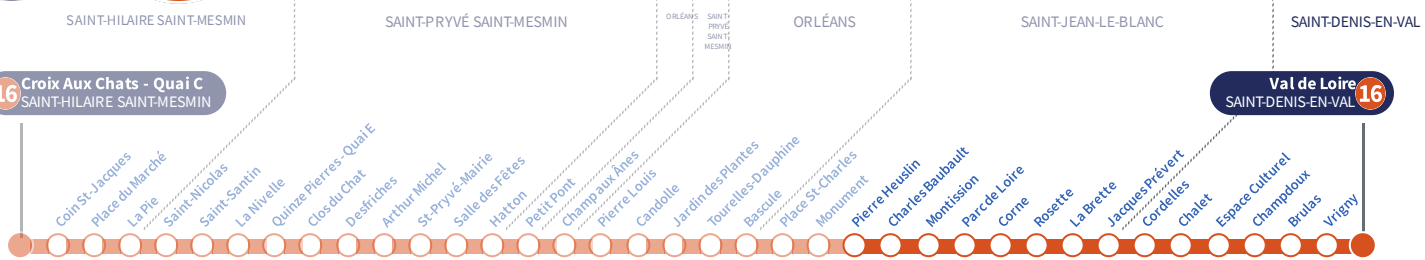

Arrêt Stop

Pierre Heuslin

16

Direction
Val de Loire SAINT-DENIS-EN-VAL

Du lundi au vendredi - semaine scolaire | Monday to Friday - during school week

4h	5h	6h	7h	8h	9h	10h	11h	12h	13h	14h	15h	16h	17h	18h	19h	20h	21h	22h	23h	0h	1h	
		53	31 47	15 34 54	14 41	10 40	10 41	10 36	09 27 55	25 56	17 50	17 35 59	22 41	02 25 41	06 38	12						

Samedi | Saturday

4h	5h	6h	7h	8h	9h	10h	11h	12h	13h	14h	15h	16h	17h	18h	19h	20h	21h	22h	23h	0h	1h	
			12	04 54	44	35	25	15	03 54	45	35	25	15	05 54	44	29						

Dimanche - jour férié | Sunday - public holidays

4h	5h	6h	7h	8h	9h	10h	11h	12h	13h	14h	15h	16h	17h	18h	19h	20h	21h	22h	23h	0h	1h
Cette ligne ne circule pas le dimanche ni les jours fériés This line does not run on Sundays or public holidays																					

Horaires valables
Du 6 mai au 30 juin 2024

À l'arrêt de bus, je fais signe au conducteur pour monter à bord.

Si vous imprimez ce document, pensez à le trier !