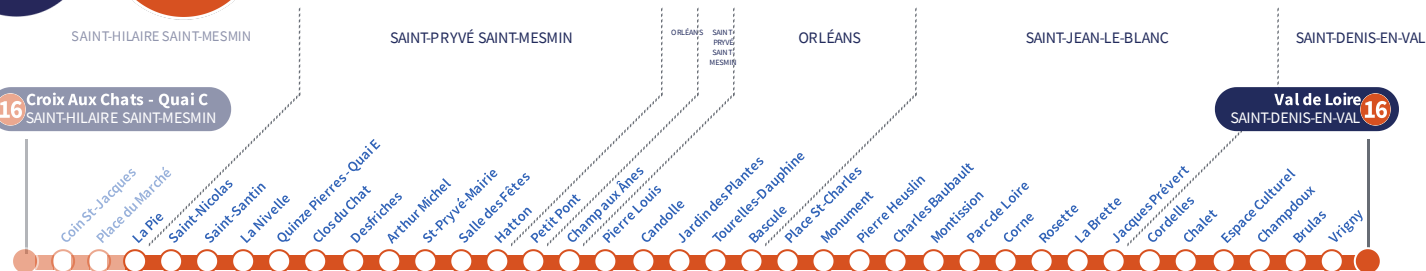

# Place du Marché

**16**

Direction  
**Val de Loire SAINT-DENIS-EN-VAL**

**Du lundi au vendredi - semaine scolaire | Monday to Friday - during school week**

4h	5h	6h	7h	8h	9h	10h	11h	12h	13h	14h	15h	16h	17h	18h	19h	20h	21h	22h	23h	0h	1h
		32	07 20 45	07 27 48	17 47	17 47	18 47	13 46	04 32	02 32 53	25 52	09 32 52	12 34 58	16 42	16 51						

# 16

Direction  
**Val de Loire SAINT-DENIS-EN-VAL**