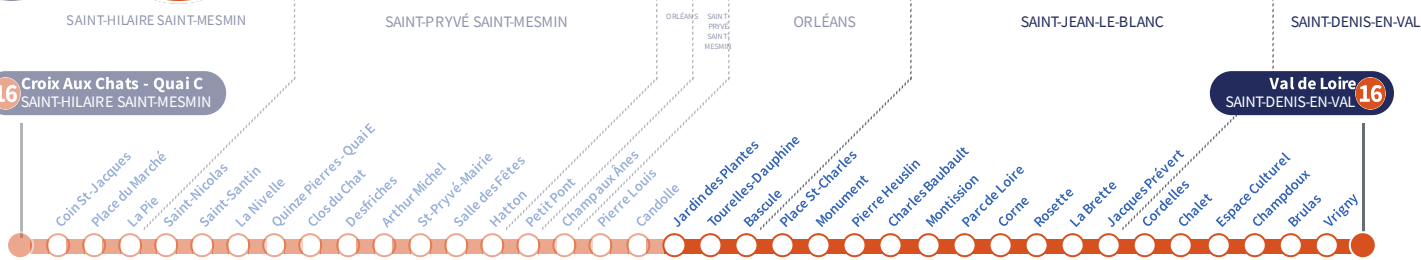

4h	5h	6h	7h	8h	9h	10h	11h	12h	13h	14h	15h	16h	17h	18h	19h	20h	21h	22h	23h	0h	1h
<p><b>Cette ligne ne circule pas le dimanche ni les jours fériés</b> This line does not run on Sundays or public holidays</p>																					

# Jardin des Plantes

**16**

Direction  
**Val de Loire SAINT-DENIS-EN-VAL**

**Du lundi au vendredi - semaine scolaire | Monday to Friday - during school week**

4h	5h	6h	7h	8h	9h	10h	11h	12h	13h	14h	15h	16h	17h	18h	19h	20h	21h	22h	23h	0h	1h
		47	25 39	07 26 46	07 35	04 34	04 35	04 30	03 21 49	19 49	10 42	09 27 50	12 32 53	17 34 59	32	06					