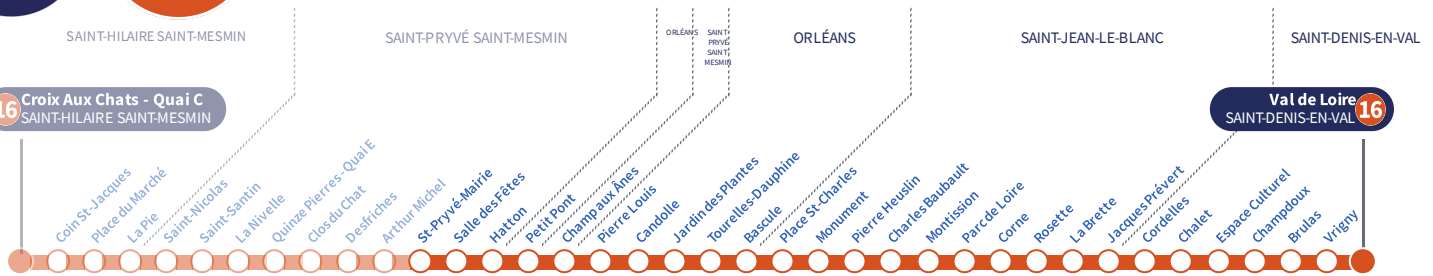

4h	5h	6h	7h	8h	9h	10h	11h	12h	13h	14h	15h	16h	17h	18h	19h	20h	21h	22h	23h	0h	1h
<p><b>Cette ligne ne circule pas le dimanche ni les jours fériés</b> This line does not run on Sundays or public holidays</p>																					

# St-Pryvé-Mairie

**16**

Direction  
**Val de Loire SAINT-DENIS-EN-VAL**

**Du lundi au vendredi - semaine scolaire | Monday to Friday - during school week**

4h	5h	6h	7h	8h	9h	10h	11h	12h	13h	14h	15h	16h	17h	18h	19h	20h	21h	22h	23h	0h	1h
		41	17	18	27	27	28	23	14	12	03	02	03	08	26	01					
			31	38	57	57	57	56	42	42	35	19	23	26							
			58	59								42	44	52							