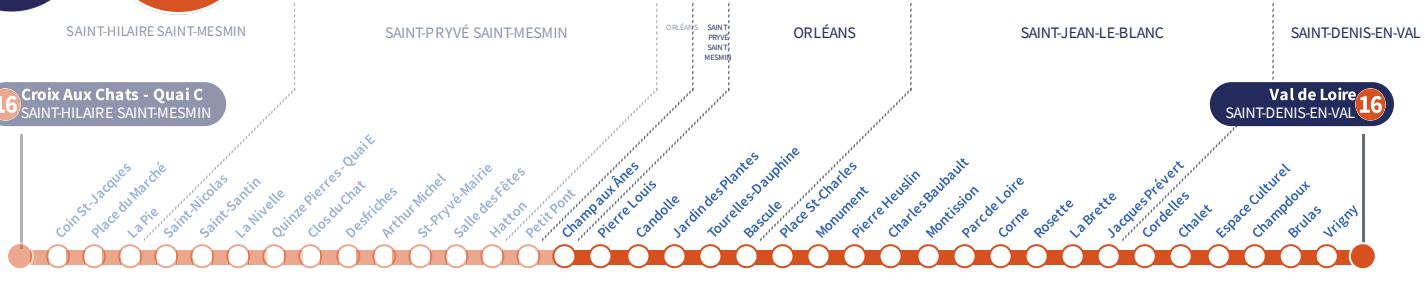

4h	5h	6h	7h	8h	9h	10h	11h	12h	13h	14h	15h	16h	17h	18h	19h	20h	21h	22h	23h	0h	1h
<p><b>Cette ligne ne circule pas le dimanche ni les jours fériés</b> This line does not run on Sundays or public holidays</p>																					

# Champ aux Ânes

**16**

Direction  
**Val de Loire SAINT-DENIS-EN-VAL**

**Du lundi au vendredi - semaine scolaire | Monday to Friday - during school week**

4h	5h	6h	7h	8h	9h	10h	11h	12h	13h	14h	15h	16h	17h	18h	19h	20h	21h	22h	23h	0h	1h	
		44	21	02	03	00	00	00	17	15	06	05	06	11	29	04						
			35	22	31	30	31	26	45	45	38	23	27	29								
			42					59				45	48	55								