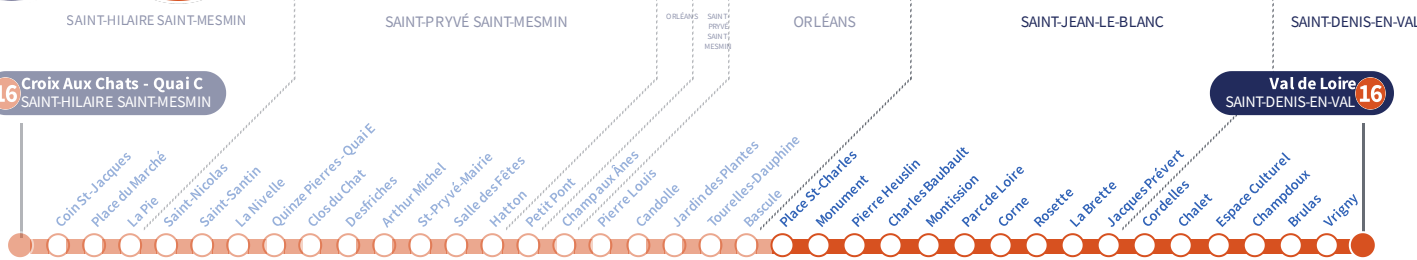

4h	5h	6h	7h	8h	9h	10h	11h	12h	13h	14h	15h	16h	17h	18h	19h	20h	21h	22h	23h	0h	1h
<p><b>Cette ligne ne circule pas le dimanche ni les jours fériés</b> This line does not run on Sundays or public holidays</p>																					

# Place St-Charles

**16**

Direction  
**Val de Loire SAINT-DENIS-EN-VAL**

**Du lundi au vendredi - semaine scolaire | Monday to Friday - during school week**

4h	5h	6h	7h	8h	9h	10h	11h	12h	13h	14h	15h	16h	17h	18h	19h	20h	21h	22h	23h	0h	1h	
		51	29	12	12	08	08	08	07	23	15	14	19	23	04	10						
			44	31	39	38	39	34	25	54	47	32	38	39	36							
				51					53			56	59									