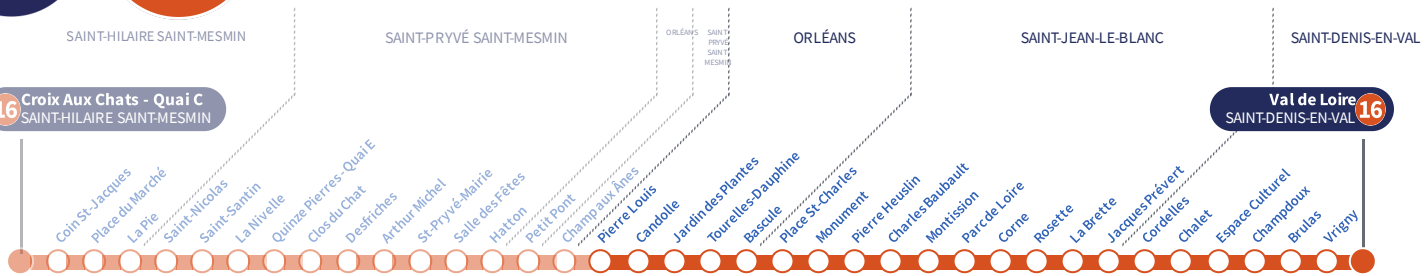

4h	5h	6h	7h	8h	9h	10h	11h	12h	13h	14h	15h	16h	17h	18h	19h	20h	21h	22h	23h	0h	1h
<p><b>Cette ligne ne circule pas le dimanche ni les jours fériés</b> This line does not run on Sundays or public holidays</p>																					

# Pierre Louis

**16**

Direction  
**Val de Loire SAINT-DENIS-EN-VAL**

**Du lundi au vendredi - semaine scolaire | Monday to Friday - during school week**

4h	5h	6h	7h	8h	9h	10h	11h	12h	13h	14h	15h	16h	17h	18h	19h	20h	21h	22h	23h	0h	1h	
		44	22 36	04 23 43	04 32	01 31 32	01 32	01 27	00 18 46	16 46	07 39	06 24 46	07 28 49	12 30 56	29	04						