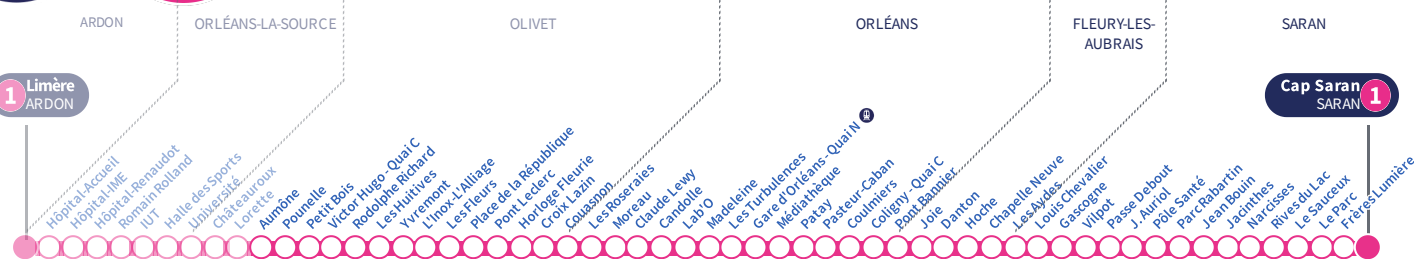

a : Circule uniquement le vendredi.

Arrêt Stop

Aumône

Direction
Cap Saran SARAN

1 Limère ARDON

Cap Saran SARAN 1

Du lundi au vendredi - semaine scolaire | Monday to Friday - during school week

4h	5h	6h	7h	8h	9h	10h	11h	12h	13h	14h	15h	16h	17h	18h	19h	20h	21h	22h	23h	0h	1h
	19	18	09	02											01	29	26	35 a	05 a		
	49	43	19	13											21	53	56		36 a		
			29	24											40						
			39	37											57						
			52	51																	