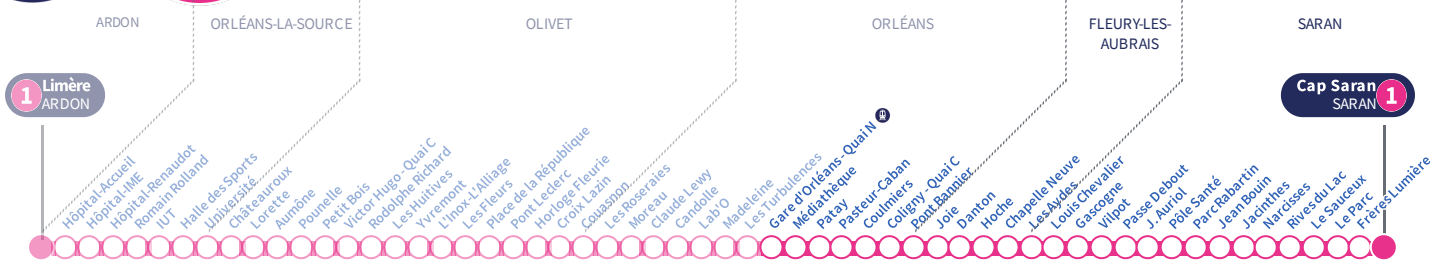

a : Circule uniquement le vendredi.

Arrêt Stop

Gare d'Orléans - Quai N

1

Direction Cap Saran SARAN

Du lundi au vendredi - semaine scolaire | Monday to Friday - during school week

4h	5h	6h	7h	8h	9h	10h	11h	12h	13h	14h	15h	16h	17h	18h	19h	20h	21h	22h	23h	0h	1h
	45	15 30 45	00 12 23 34 45 56	07 18 29 40 51											13 33 53	12 29	00 21 52	22	01 a 31 a	01 a	