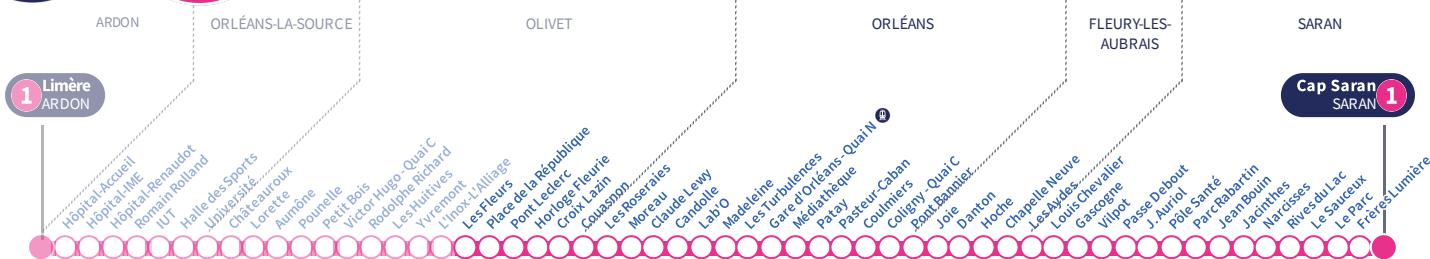

a : Circule uniquement le vendredi.

Les Fleurs

1

Direction
Cap Saran SARAN

Du lundi au vendredi - semaine scolaire | Monday to Friday - during school week

4h	5h	6h	7h	8h	9h	10h	11h	12h	13h	14h	15h	16h	17h	18h	19h	20h	21h	22h	23h	0h	1h
	28	12	03	04											13	09	03	05	14 a		
	58	27	12	14											33	40	35	44 a	45 a		
		41	22	26											52						
		53	32	38																	
		43	51																		
		53																			