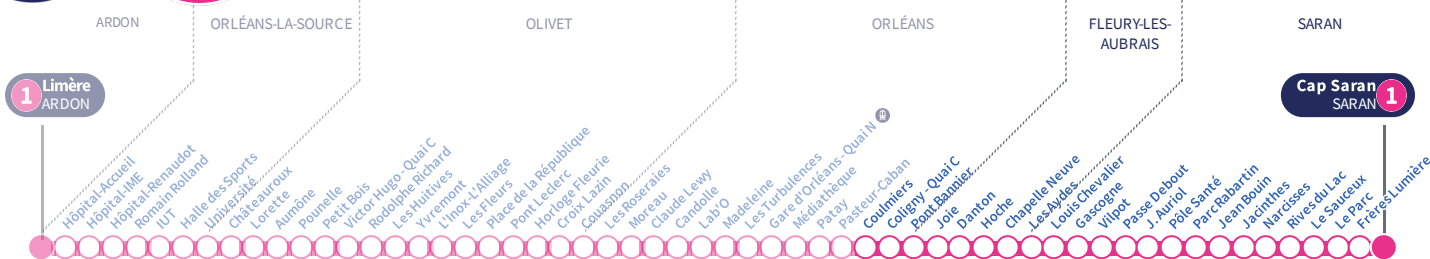

a : Circule uniquement le vendredi.

Coulmiers

1

Direction
Cap Saran SARAN

Du lundi au vendredi - semaine scolaire | Monday to Friday - during school week

4h	5h	6h	7h	8h	9h	10h	11h	12h	13h	14h	15h	16h	17h	18h	19h	20h	21h	22h	23h	0h	1h
	48	18	03	01											17	15	03	25	04 a	03 a	
		33	15	11											37	32	24		34 a		
		48	27	22											57		55				
			38	34																	
			49	44																	
				55																	