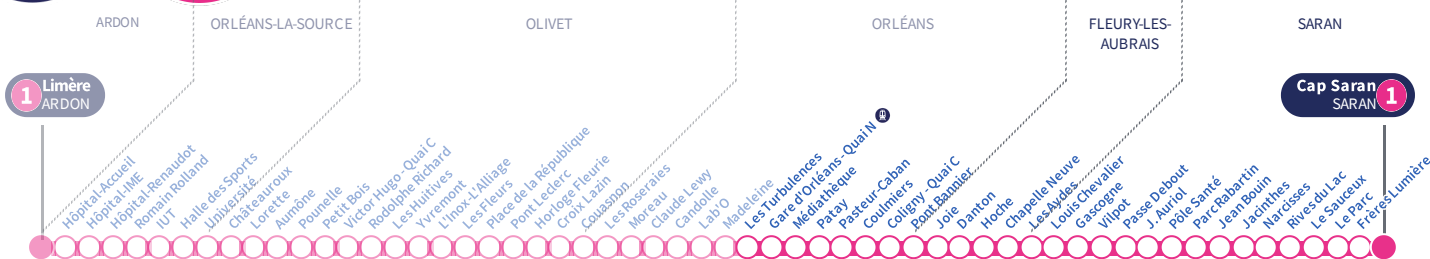

1

Direction
Cap Saran SARAN

Du lundi au vendredi - semaine scolaire | Monday to Friday - during school week

4h	5h	6h	7h	8h	9h	10h	11h	12h	13h	14h	15h	16h	17h	18h	19h	20h	21h	22h	23h	0h	1h
	42	12	08	02											08	07	18	19	28 a		
		26	19	13											28	24	49	58 a	58 a		
		41	29	23											48	55					
		56	40	34																	
			51	46																	
				57																	