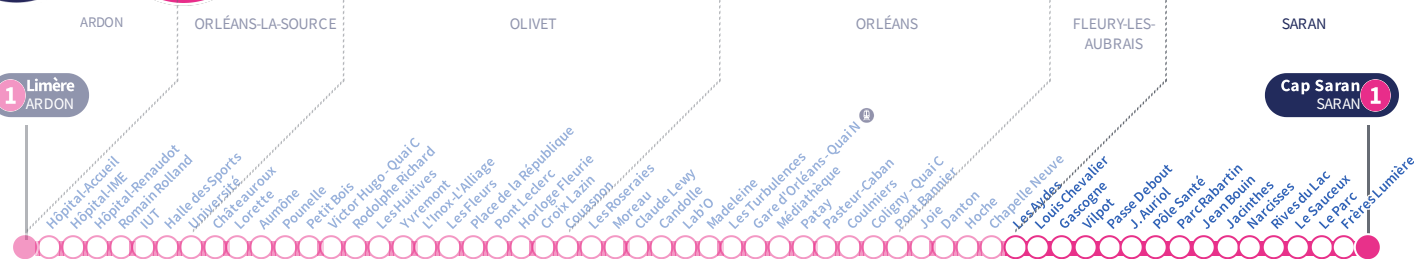

a : Circule uniquement le vendredi.

Si vous imprimez ce document, pensez à le trier !

Arrêt Stop

Les Aydes

Direction
Cap Saran SARAN

1

Du lundi au vendredi - semaine scolaire | Monday to Friday - during school week