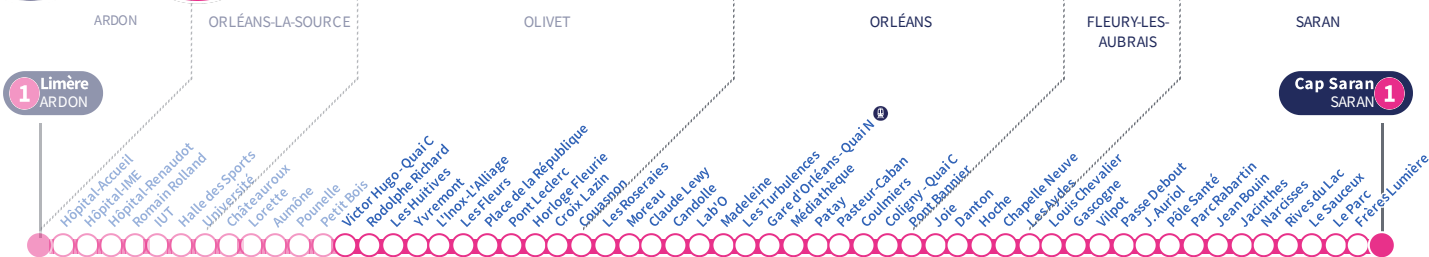

a : Circule uniquement le vendredi.

1

Direction
Cap Saran SARAN

Du lundi au vendredi - semaine scolaire | Monday to Friday - during school week

4h	5h	6h	7h	8h	9h	10h	11h	12h	13h	14h	15h	16h	17h	18h	19h	20h	21h	22h	23h	0h	1h
	23	07	06	08											07	03	30	00	09 a		
	53	22	15	19											27	35		39 a	40 a		
		36	25	30											46	58					
		48	35	43																	
		57	45	57																	
		58																			