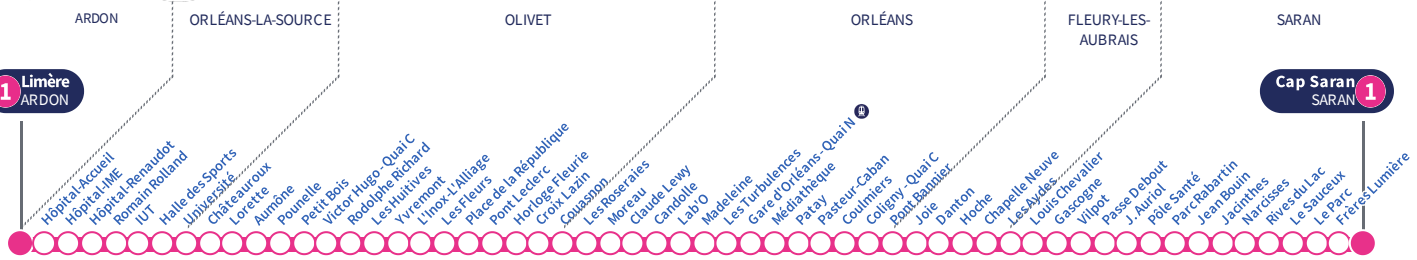

Arrêt Stop Limère

1

Direction Cap Saran SARAN

Du lundi au vendredi - semaine scolaire | Monday to Friday - during school week

4h	5h	6h	7h	8h	9h	10h	11h	12h	13h	14h	15h	16h	17h	18h	19h	20h	21h	22h	23h	0h	1h
				10 22 37 52					Toutes les 11 à 12 minutes						09 28 45	17 41					