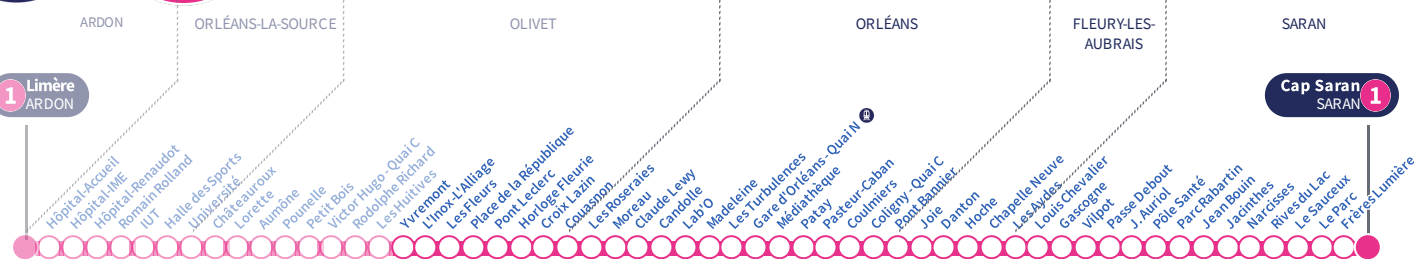

a : Circule uniquement le vendredi.

Horaires valables
Du 6 mai au 30 juin 2024

À l'arrêt de bus, je fais signe au conducteur pour monter à bord.

Si vous imprimez ce document, pensez à le trier !

Direction
Cap Saran SARAN