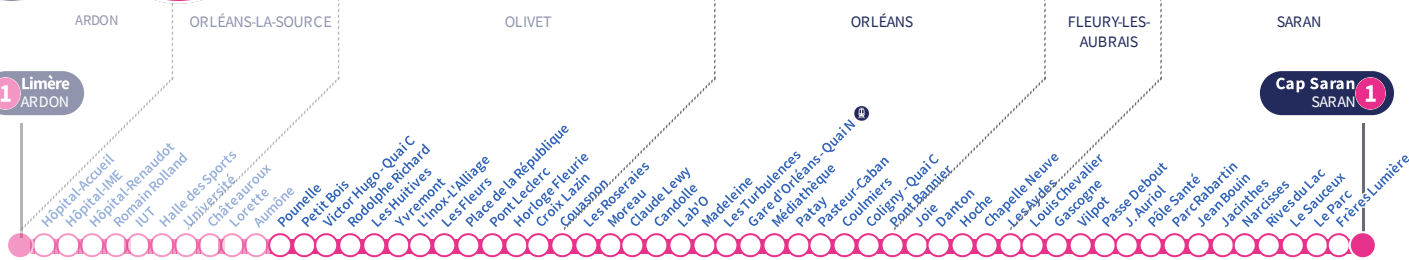

a : Circule uniquement le vendredi.

Horaires valables
Du 6 mai au 30 juin 2024

À l'arrêt de bus, je fais signe au conducteur pour monter à bord.

Si vous imprimez ce document, pensez à le trier !

Pounelle

Direction
Cap Saran SARAN