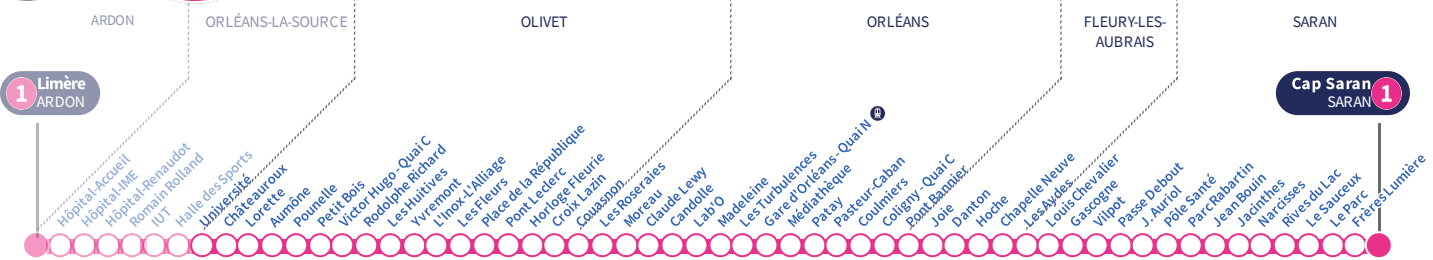

^a : Circule uniquement le vendredi.

Horaires valables
Du 6 mai au 30 juin 2024

À l'arrêt de bus, je fais signe au conducteur pour monter à bord.

Si vous imprimez ce document, pensez à le trier !

Direction
Cap Saran SARAN