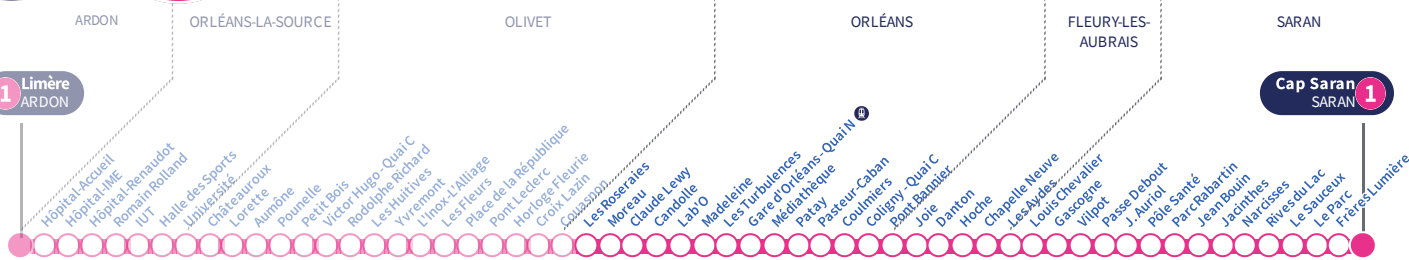

a : Circule uniquement le vendredi.

Les Roseraies

Direction
Cap Saran SARAN

Du lundi au vendredi - semaine scolaire | Monday to Friday - during school week

4h	5h	6h	7h	8h	9h	10h	11h	12h	13h	14h	15h	16h	17h	18h	19h	20h	21h	22h	23h	0h	1h
	34	04	09	00											19	15	09	11	20 a		
		18	18	11											39	46	41	50 a	50 a		
		33	28	22											58						
		47	39	33																	
		59	50	45																	
				58																	