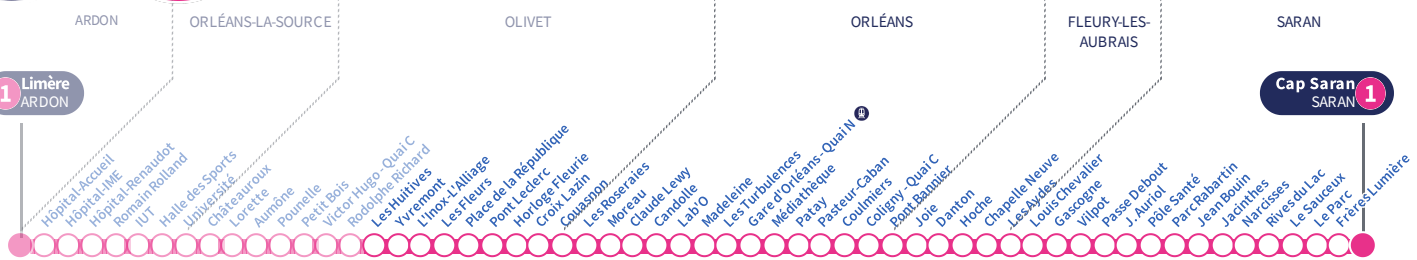

a : Circule uniquement le vendredi.

Arrêt Stop

Les Huitives

1

Direction
Cap Saran SARAN

Du lundi au vendredi - semaine scolaire | Monday to Friday - during school week

4h	5h	6h	7h	8h	9h	10h	11h	12h	13h	14h	15h	16h	17h	18h	19h	20h	21h	22h	23h	0h	1h
	25	09	08	00											09	05	00	02	11 a		
	55	24	18	10											29	37	32	41 a	42 a		
		38	28	22											48						
		50	38	33																	
		59	48	46																	