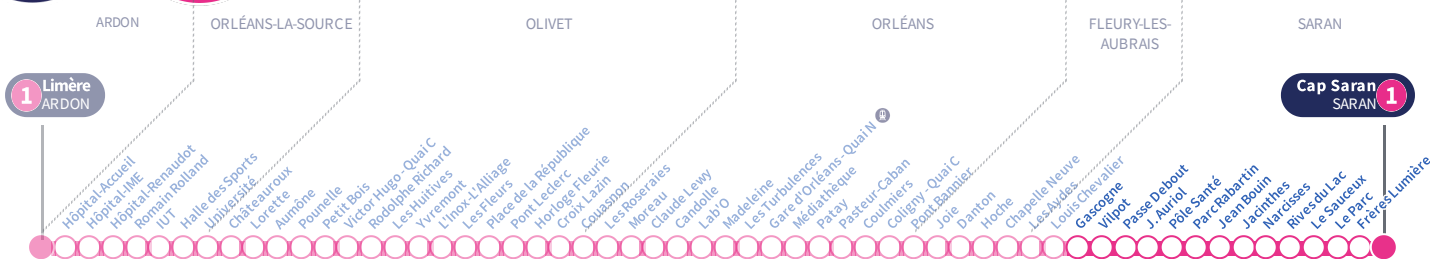

a : Circule uniquement le vendredi.

Horaires valables
Du 6 mai au 30 juin 2024

À l'arrêt de bus, je fais signe au conducteur pour monter à bord.

Si vous imprimez ce document, pensez à le trier !

Direction
Cap Saran SARAN