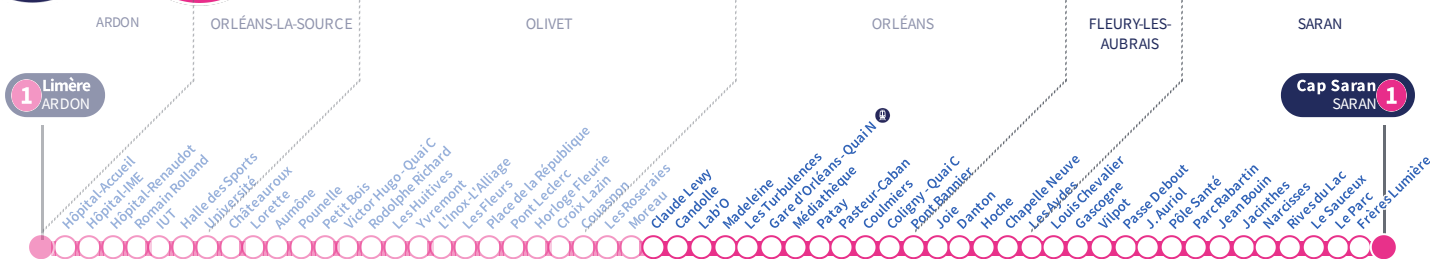

a : Circule uniquement le vendredi.

Arrêt Stop

Claude Lewy

1

Direction
Cap Saran SARAN

Du lundi au vendredi - semaine scolaire | Monday to Friday - during school week

4h	5h	6h	7h	8h	9h	10h	11h	12h	13h	14h	15h	16h	17h	18h	19h	20h	21h	22h	23h	0h	1h
	36	06 20 35 49	01 11 20 30 41 52	03 13 24 36 48											01 21 41	00 17 48	11 43	13 52 ^a	22 ^a 52 ^a		