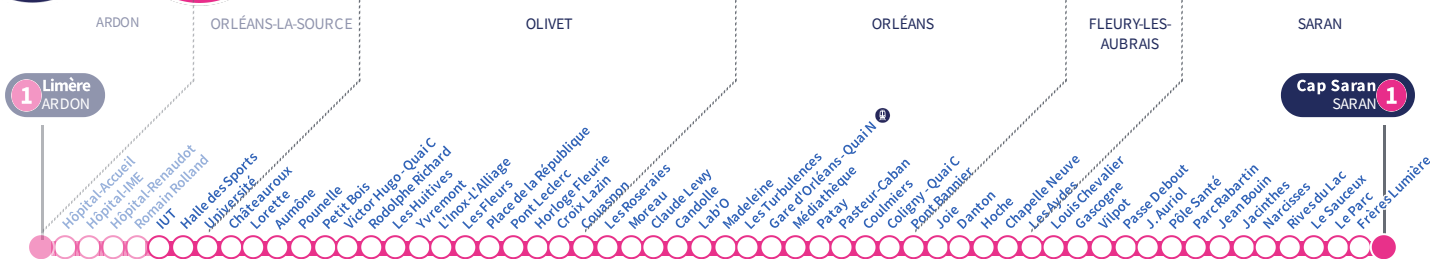

Direction
Cap Saran SARAN

Du lundi au vendredi - semaine scolaire | Monday to Friday - during school week

4h	5h	6h	7h	8h	9h	10h	11h	12h	13h	14h	15h	16h	17h	18h	19h	20h	21h	22h	23h	0h	1h			
	13	12	02	04											13	21	19	28 a	30 a					
	43	37	12	15											32	45	49	59 a						
			22	28															49					
			31	43																				
			44	57																				
			54																					

a : Circule uniquement le vendredi.

Direction
Cap Saran SARAN

Du lundi au vendredi - semaine scolaire | Monday to Friday - during school week

4h	5h	6h	7h	8h	9h	10h	11h	12h	13h	14h	15h	16h	17h	18h	19h	20h	21h	22h	23h	0h	1h
	13	12	03	05											14	22	20	29 a	30 a		
	43	37	13	16											33	46	50	59 a			
			23	29											50						
			32	44																	
			45	58																	
			55																		