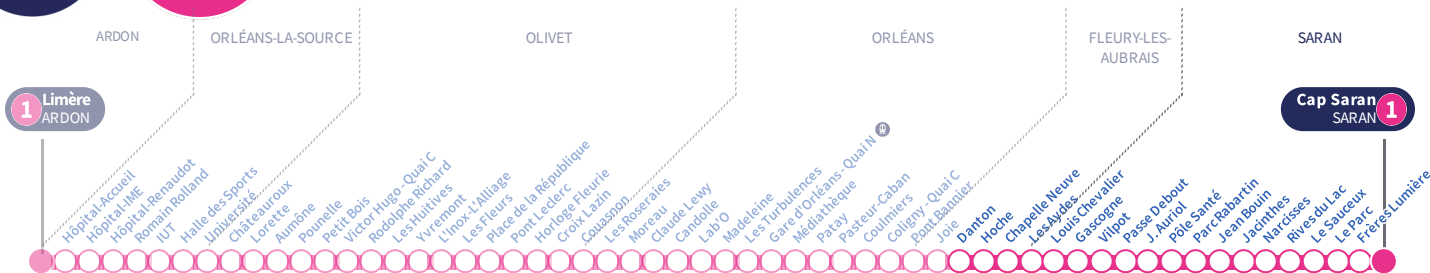

a : Circule uniquement le vendredi.

Danton

1

Direction
Cap Saran SARAN

Du lundi au vendredi - semaine scolaire | Monday to Friday - during school week

4h	5h	6h	7h	8h	9h	10h	11h	12h	13h	14h	15h	16h	17h	18h	19h	20h	21h	22h	23h	0h	1h
	52	22	08	07											02	02	08	29	08 a	07 a	
		37	20	17											22	20	28		38 a		
		52	32	28											42	37	59				
			43	40																	
			55	50																	