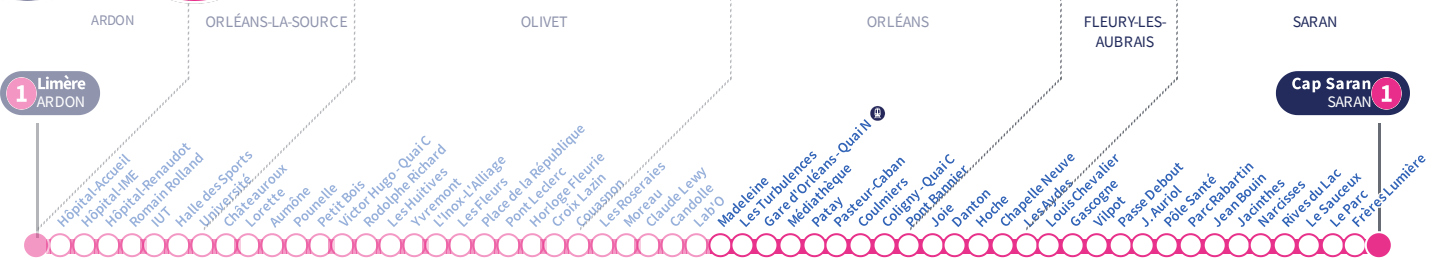

^a : Circule uniquement le vendredi.

Arrêt Stop

Madeleine

1

Direction
Cap Saran SARAN

Du lundi au vendredi - semaine scolaire | Monday to Friday - during school week

4h	5h	6h	7h	8h	9h	10h	11h	12h	13h	14h	15h	16h	17h	18h	19h	20h	21h	22h	23h	0h	1h
	41	11	08	00											08	07	17	18	27 a		
		26	18	11											28	24	48	57 a	57 a		
		41	28	22											48	55					
		56	38	33																	
			49	44																	
				56																	