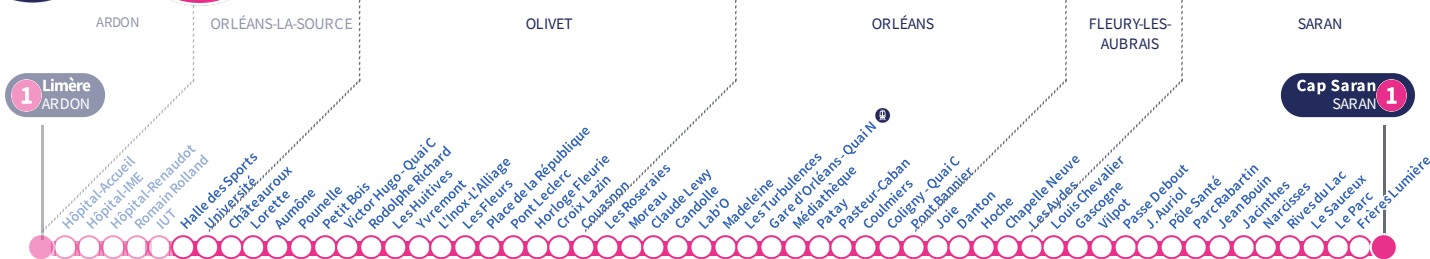

a : Circule uniquement le vendredi.

Arrêt Stop

Halle des Sports

1

Direction
Cap Saran SARAN

Du lundi au vendredi - semaine scolaire | Monday to Friday - during school week

4h	5h	6h	7h	8h	9h	10h	11h	12h	13h	14h	15h	16h	17h	18h	19h	20h	21h	22h	23h	0h	1h
	14 44	13 38	04 14 24 33 46 56	06 17 30 45 59											15 34 51	23 47	21 51	30 ^a	00 ^a 31 ^a		