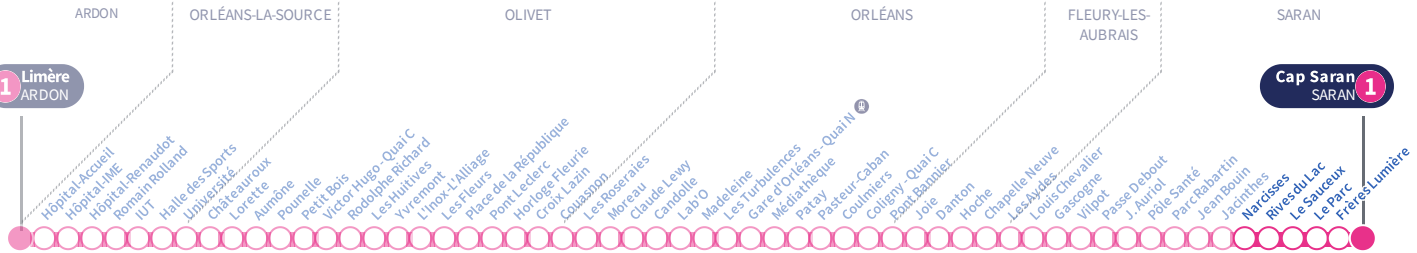

Narcisses

Direction
Cap Saran SARAN

Du lundi au vendredi - semaine scolaire | Monday to Friday - during school week

4h	5h	6h	7h	8h	9h	10h	11h	12h	13h	14h	15h	16h	17h	18h	19h	20h	21h	22h	23h	0h	1h
		02	04	08											02	14	20	10	18 a	16 a	
		32	21	21											15	32	40	39	47 a		
		49	33	31											35	49					
			45	42											54						
		56	54																		

Samedi | Saturday

4h	5h	6h	7h	8h	9h	10h	11h	12h	13h	14h	15h	16h	17h	18h	19h	20h	21h	22h	23h	0h	1h
		02	02	14	05	10	15	03						13	13	02	02	09	19	18	
		32	18	32	22	27	31	19						28	27	22	20	39	49		
		47	38	49	38	43	47	35						43	42	42	46				
			56		54	59		51						58							

Dimanche - jour férié | Sunday - public holidays

4h	5h	6h	7h	8h	9h	10h	11h	12h	13h	14h	15h	16h	17h	18h	19h	20h	21h	22h	23h	0h	1h
		21	04	35	21	09	41	31	16	34	09	20	32	07	18	20	15	06			
			49			55			59		44	56		43	53	48	42	36			

a : Circule uniquement le vendredi.