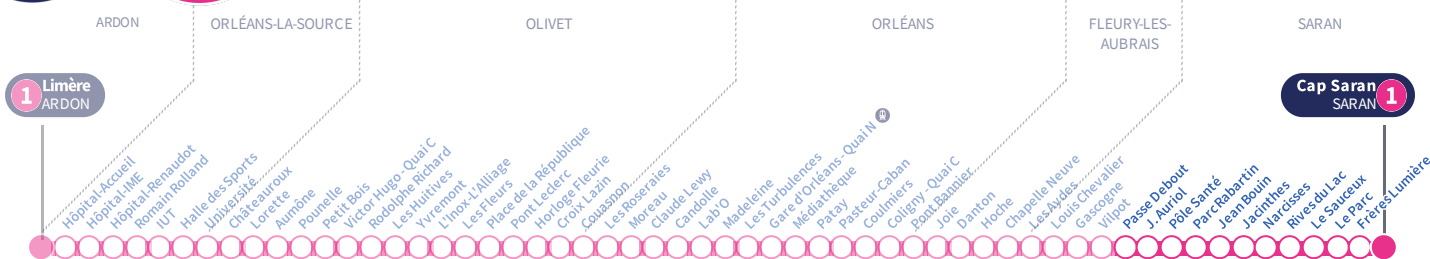

a : Circule uniquement le vendredi.

Passé Debout

1

Direction
Cap Saran SARAN

Du lundi au vendredi - semaine scolaire | Monday to Friday - during school week

4h	5h	6h	7h	8h	9h	10h	11h	12h	13h	14h	15h	16h	17h	18h	19h	20h	21h	22h	23h	0h	1h
	57	27	14	01											08	08	14	04	13 a	12 a	
		42	26	13											28	26	34	34	43 a		
		58	38	24											48	43					
			49	35																	
				47																	
				57																	