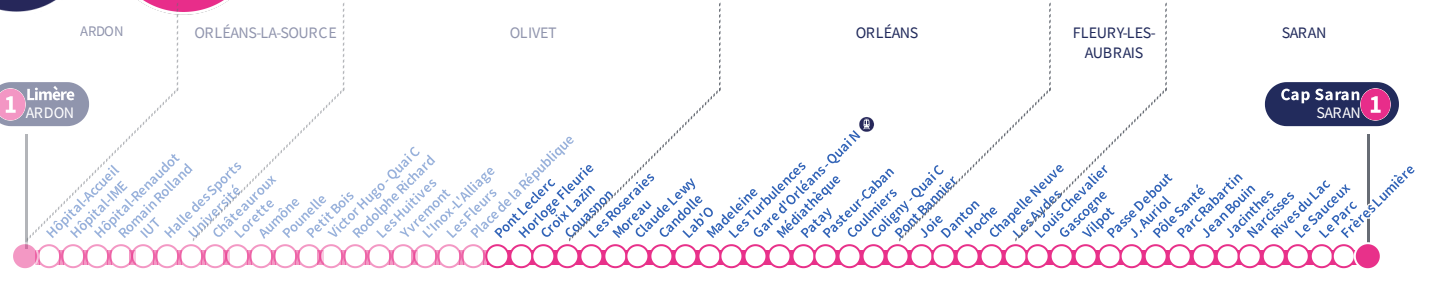

a : Circule uniquement le vendredi.

Pont Leclerc

1

Direction
Cap Saran SARAN

Du lundi au vendredi - semaine scolaire | Monday to Friday - during school week

4h	5h	6h	7h	8h	9h	10h	11h	12h	13h	14h	15h	16h	17h	18h	19h	20h	21h	22h	23h	0h	1h
	30	00	05	06											15	11	05	07	16 a		
		14	14	17											35	42	37	46 a	47 a		
		29	24	28											54						
		43	34	40																	
		55	45	53																	
			55																		