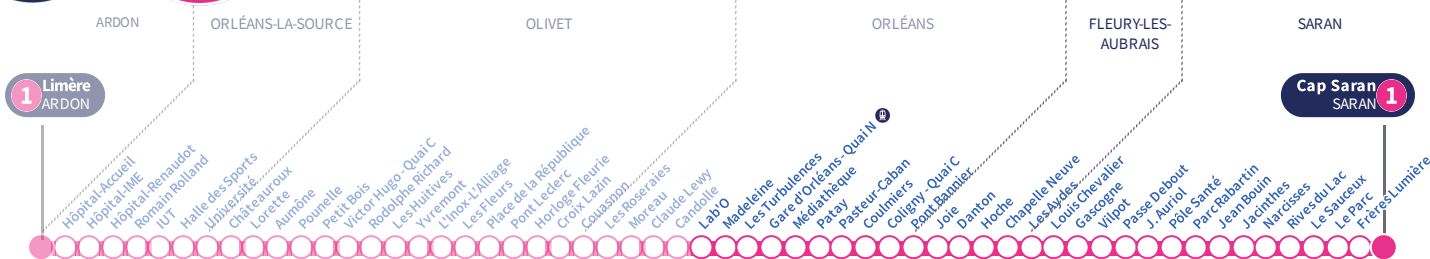

a : Circule uniquement le vendredi.

Si vous imprimez ce document, pensez à le trier !

Arrêt Stop Lab'O

1

Direction
Cap Saran SARAN

Du lundi au vendredi - semaine scolaire | Monday to Friday - during school week