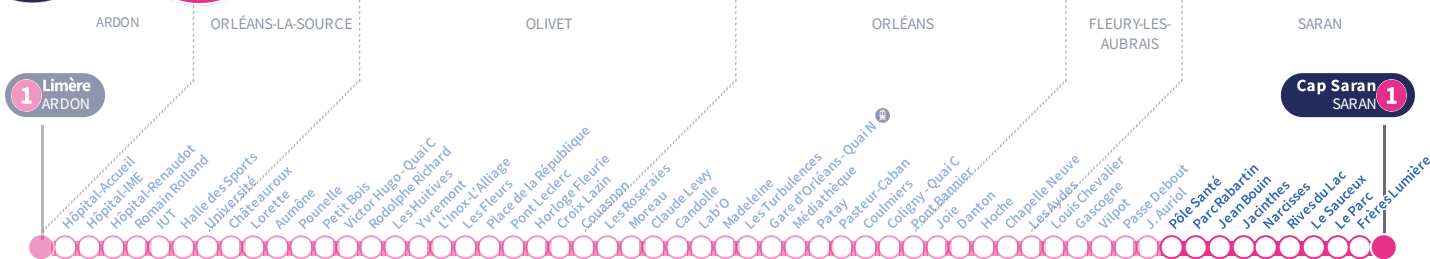

a : Circule uniquement le vendredi.

Arrêt Stop

Pôle Santé

1

Direction
Cap Saran SARAN

Du lundi au vendredi - semaine scolaire | Monday to Friday - during school week

4h	5h	6h	7h	8h	9h	10h	11h	12h	13h	14h	15h	16h	17h	18h	19h	20h	21h	22h	23h	0h	1h
	58	28	16	03											10	09	15	05	14 a	13 a	
		44	28	15											30	27	35	35	44 a		
		59	40	26											49	44					
			51	37																	
			49	37																	
			59	37																	