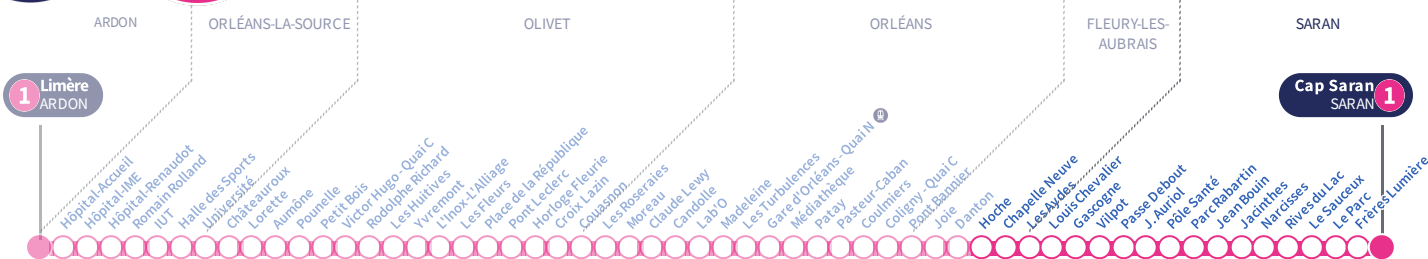

a : Circule uniquement le vendredi.

Hoche

1

Direction
Cap Saran SARAN

Du lundi au vendredi - semaine scolaire | Monday to Friday - during school week

4h	5h	6h	7h	8h	9h	10h	11h	12h	13h	14h	15h	16h	17h	18h	19h	20h	21h	22h	23h	0h	1h
	53	23	08	07											02	02	08	00	09 a	08 a	
		38	20	17											22	20	29	30	39 a		
		53	32	28											42	37					
			43	40																	
			55	50																	