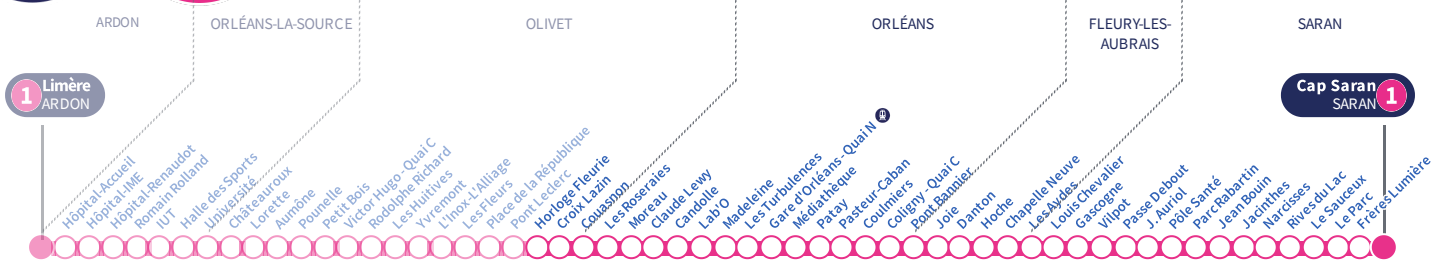

a : Circule uniquement le vendredi.

Si vous imprimez ce document, pensez à le trier !

Arrêt Stop

Horloge Fleurie

1

Direction
Cap Saran SARAN

Du lundi au vendredi - semaine scolaire | Monday to Friday - during school week