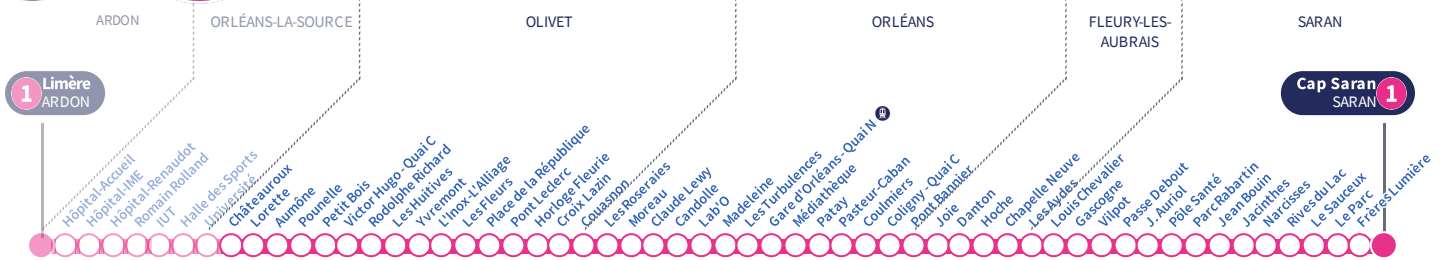

a : Circule uniquement le vendredi.

Arrêt Stop

Châteauroux

1

Direction
Cap Saran SARAN

Du lundi au vendredi - semaine scolaire | Monday to Friday - during school week

4h	5h	6h	7h	8h	9h	10h	11h	12h	13h	14h	15h	16h	17h	18h	19h	20h	21h	22h	23h	0h	1h
	17 47	16 41	07 17 27 36 49 59	10 21 34 49											19 38 55	27 51	24 54	33 a	03 a 34 a		