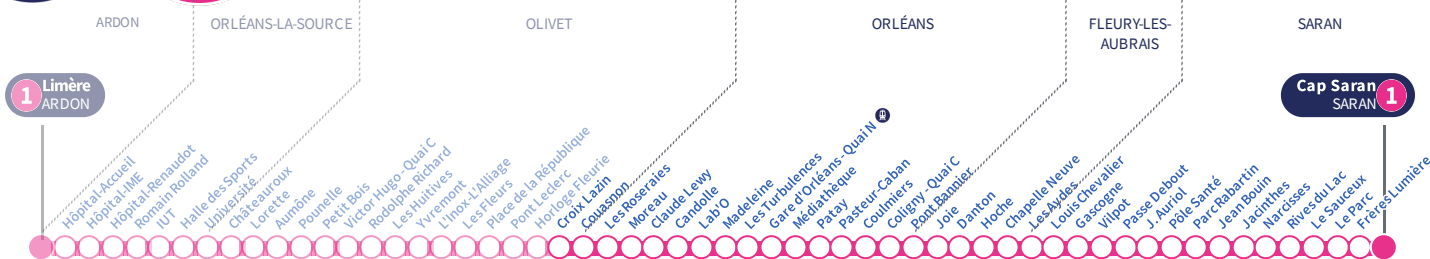

1

Direction
Cap Saran SARAN

Du lundi au vendredi - semaine scolaire | Monday to Friday - during school week

4h	5h	6h	7h	8h	9h	10h	11h	12h	13h	14h	15h	16h	17h	18h	19h	20h	21h	22h	23h	0h	1h
	32	02	07	08											17	13	07	09	18 a		
		16	16	19											37	44	39	48 a	49 a		
		31	26	30											56						
		45	36	42																	
		57	47	55																	
		57																			