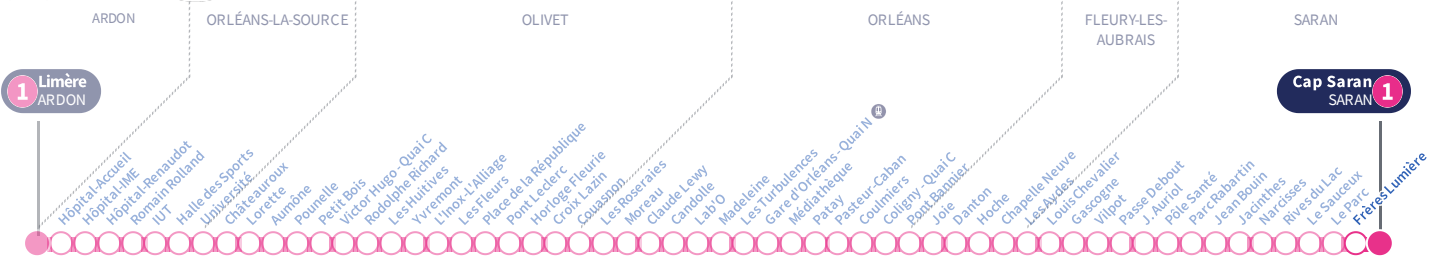

a : Circule uniquement le vendredi.

Si vous imprimez ce document, pensez à le trier !

Arrêt Stop

Frères Lumière

1

Direction
Cap Saran SARAN

Du lundi au vendredi - semaine scolaire | Monday to Friday - during school week