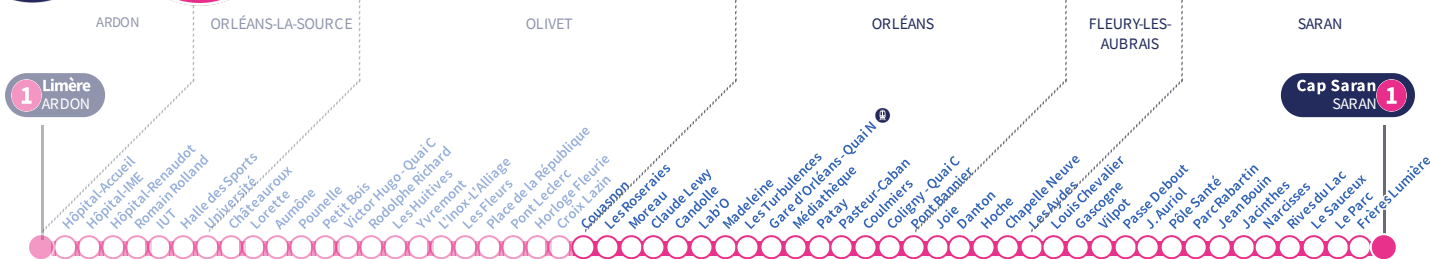

a : Circule uniquement le vendredi.

Si vous imprimez ce document, pensez à le trier !

Couasnon

1

Direction
Cap Saran SARAN

Du lundi au vendredi - semaine scolaire | Monday to Friday - during school week

4h	5h	6h	7h	8h	9h	10h	11h	12h	13h	14h	15h	16h	17h	18h	19h	20h	21h	22h	23h	0h	1h
	33	03	08	09											18	14	08	10	19 a		
		17	17	20											38	45	40	49 a	49 a		
		32	27	31											57						
		46	37	43																	
		58	48	56																	
		58																			