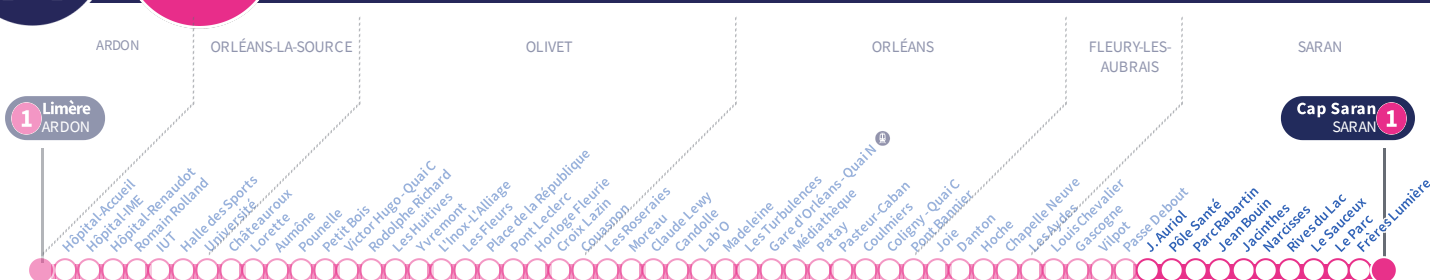

a : Circule uniquement le vendredi.

J. Auriol

1

Direction
Cap Saran SARAN

Du lundi au vendredi - semaine scolaire | Monday to Friday - during school week

4h	5h	6h	7h	8h	9h	10h	11h	12h	13h	14h	15h	16h	17h	18h	19h	20h	21h	22h	23h	0h	1h
	57	27	15	02											09	08	14	04	13 a	12 a	
		43	27	14											29	26	34	34	43 a		
		58	39	25											48	43					
			50	36																	
				48																	
				58																	