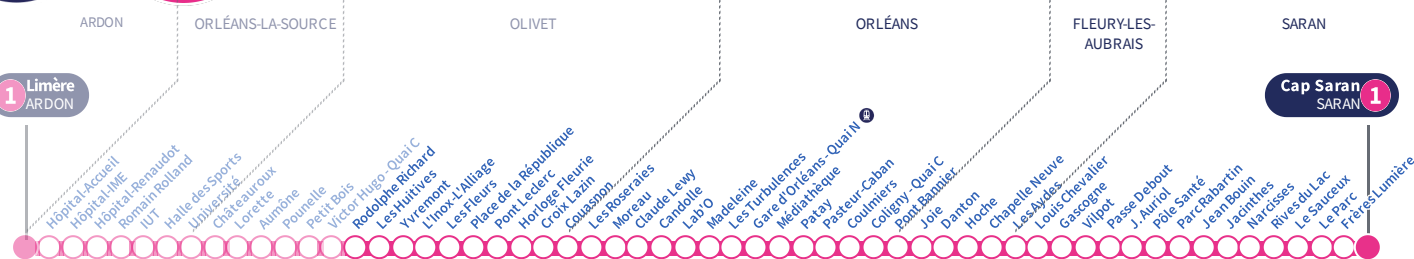

a : Circule uniquement le vendredi.

LE TRI
+ FACILEBAC
DE
LÉGER

Rodolphe Richard

1

Direction
Cap Saran SARAN

Du lundi au vendredi - semaine scolaire | Monday to Friday - during school week

4h	5h	6h	7h	8h	9h	10h	11h	12h	13h	14h	15h	16h	17h	18h	19h	20h	21h	22h	23h	0h	1h
	24	08	07	09											08	04	31	01	10 a		
	54	23	16	20											28	36		40 a	41 a		
		37	26	32											47	59					
		49	37	45																	
		58	47	58																	
		59																			