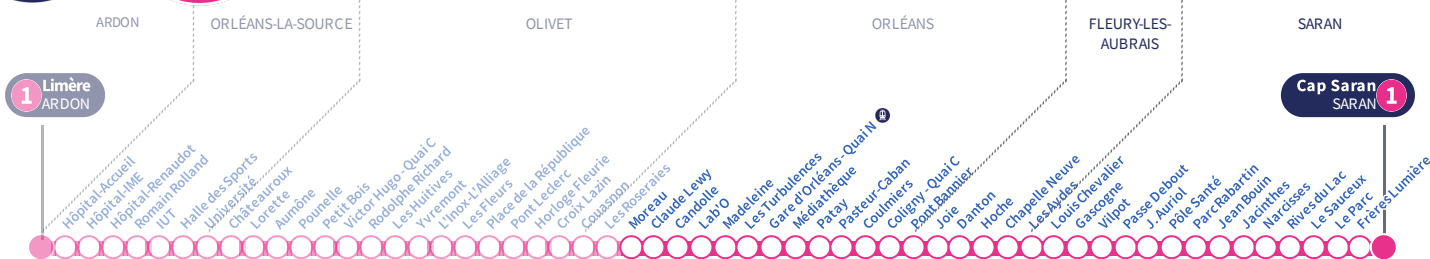

a : Circule uniquement le vendredi.

Moreau

1

Direction
Cap Saran SARAN

Du lundi au vendredi - semaine scolaire | Monday to Friday - during school week

4h	5h	6h	7h	8h	9h	10h	11h	12h	13h	14h	15h	16h	17h	18h	19h	20h	21h	22h	23h	0h	1h
	34	04	00	01											20	16	10	11	20 a		
		18	10	11											40	47	41	50 a	51 a		
		33	19	22											59						
		48	29	34																	
			39	46																	
			50	59																	