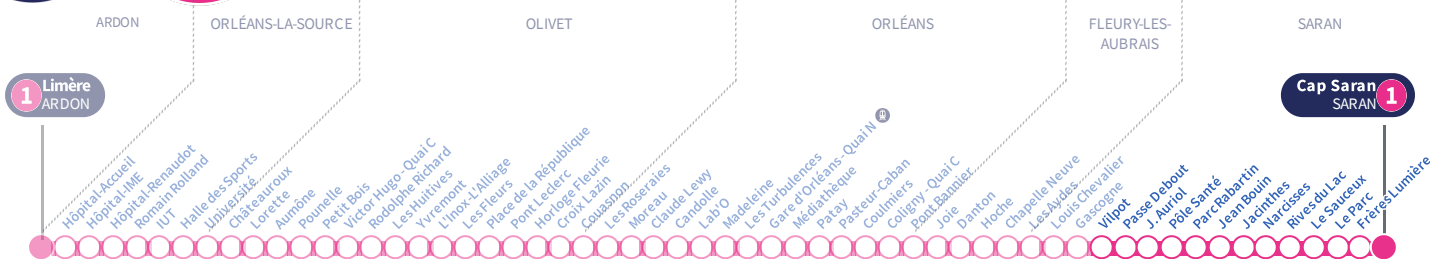

a : Circule uniquement le vendredi.

Direction
Cap Saran SARAN

Du lundi au vendredi - semaine scolaire | Monday to Friday - during school week

4h	5h	6h	7h	8h	9h	10h	11h	12h	13h	14h	15h	16h	17h	18h	19h	20h	21h	22h	23h	0h	1h
	57	27	14	01											08	08	14	04	13 a	12 a	
		42	26	13											28	26	34	34	43 a		
		58	38	24											48	43					
			49	35																	
				47																	
				57																	