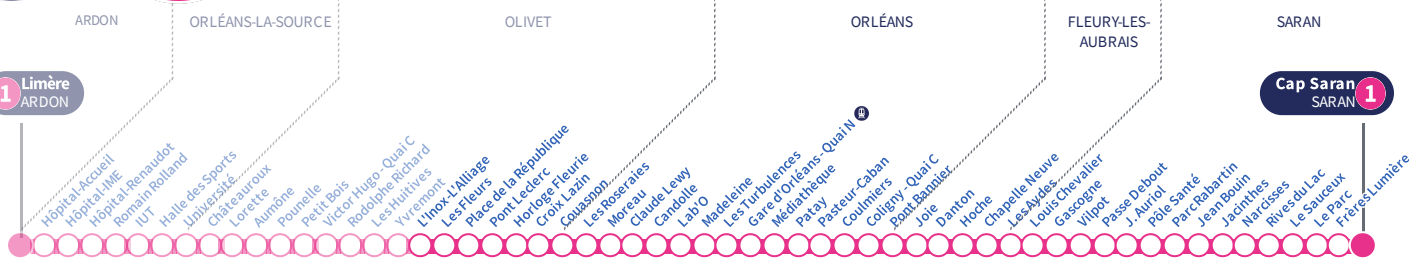

a : Circule uniquement le vendredi.

L'Inox-L'Alliage

1

Direction
Cap Saran SARAN

Du lundi au vendredi - semaine scolaire | Monday to Friday - during school week

4h	5h	6h	7h	8h	9h	10h	11h	12h	13h	14h	15h	16h	17h	18h	19h	20h	21h	22h	23h	0h	1h
	27	11	02	03											12	08	02	04	13 a		
	57	26	11	13											32	39	34	43 a	44 a		
		40	20	24											51						
		52	30	36																	
			41	49																	
			51																		