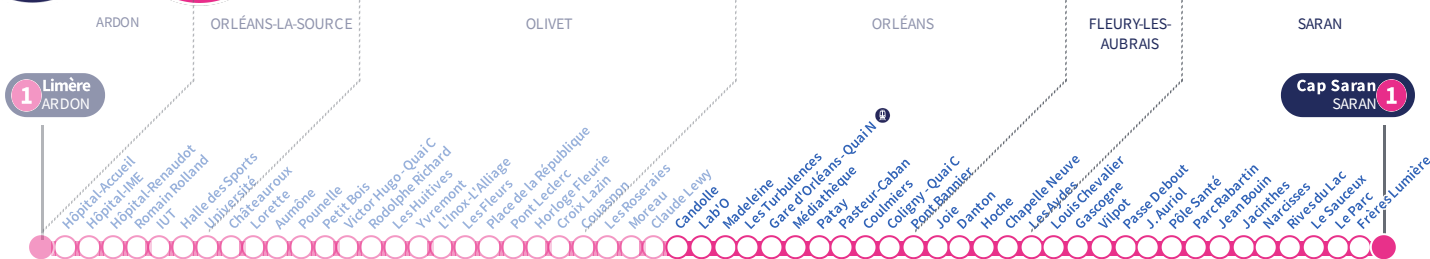

^a : Circule uniquement le vendredi.

À l'arrêt de bus, je fais signe au conducteur pour monter à bord.

Si vous imprimez ce document, pensez à le trier !

Candolle

1

Direction
Cap Saran SARAN

Du lundi au vendredi - semaine scolaire | Monday to Friday - during school week