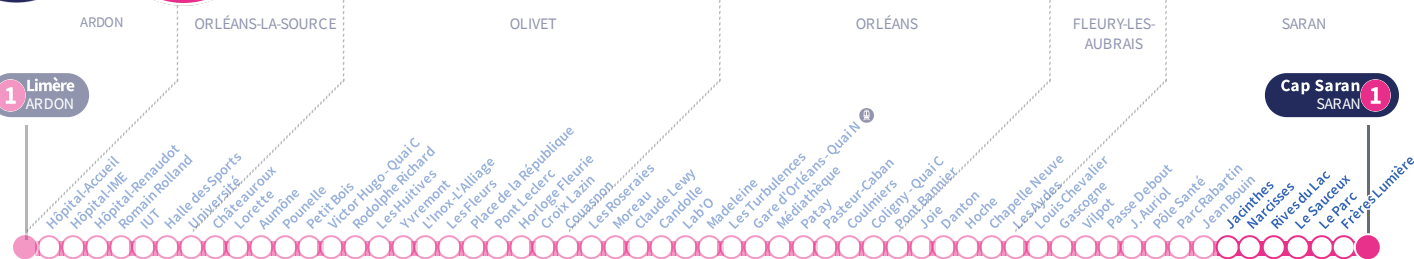

Jacinthes

Direction
Cap Saran SARAN

1

Du lundi au vendredi - semaine scolaire | Monday to Friday - during school week

4h	5h	6h	7h	8h	9h	10h	11h	12h	13h	14h	15h	16h	17h	18h	19h	20h	21h	22h	23h	0h	1h
		02	03	07											01	13	19	09	17 a	16 a	
		32	20	19											14	31	39	38	47 a		
		48	32	30											34	48					
			44	41											53						
		55	53																		