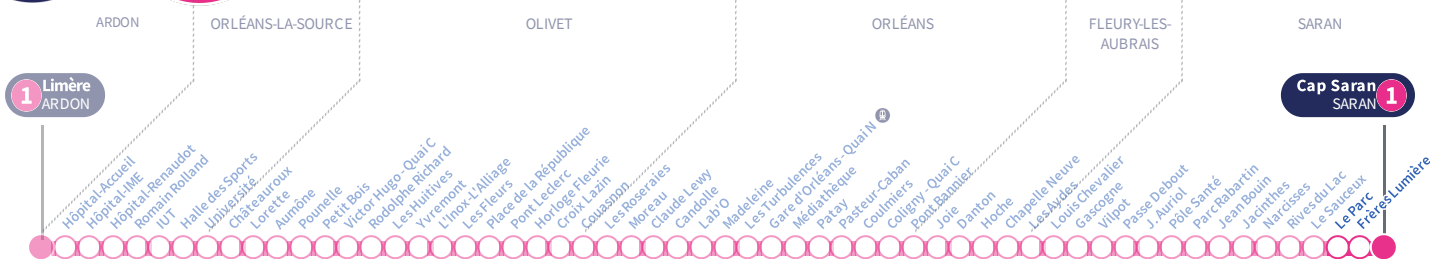

a : Circule uniquement le vendredi.

Le Parc

1

Direction
Cap Saran SARAN

Du lundi au vendredi - semaine scolaire | Monday to Friday - during school week

4h	5h	6h	7h	8h	9h	10h	11h	12h	13h	14h	15h	16h	17h	18h	19h	20h	21h	22h	23h	0h	1h
		05	07	11											05	17	23	13	21 a	19 a	
		35	24	24											18	35	43	42	50 a		
		52	36	34											38	52					
			48	45											57						
			59	57																	