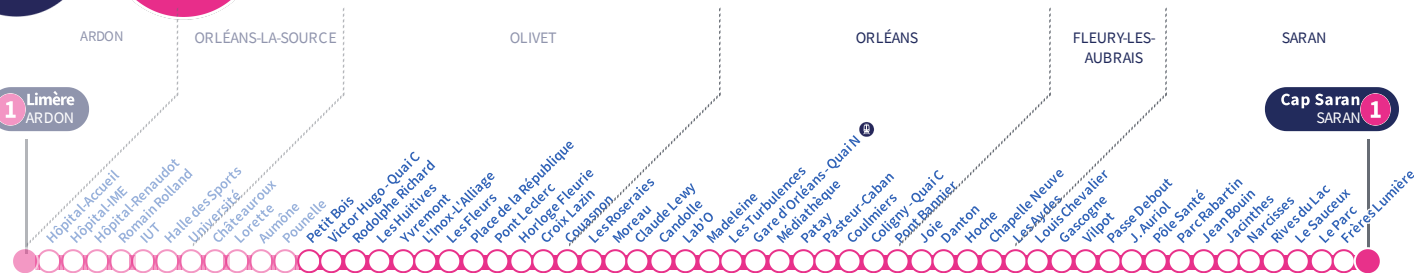

a : Circule uniquement le vendredi.

Petit Bois

1

Direction
Cap Saran SARAN

Du lundi au vendredi - semaine scolaire | Monday to Friday - during school week

4h	5h	6h	7h	8h	9h	10h	11h	12h	13h	14h	15h	16h	17h	18h	19h	20h	21h	22h	23h	0h	1h
	20	19	12	04											04	00	27	36 a	06 a		
	50	45	22	15											24	32	57		37 a		
			32	26											43	55					
			41	39																	
			54	54																	