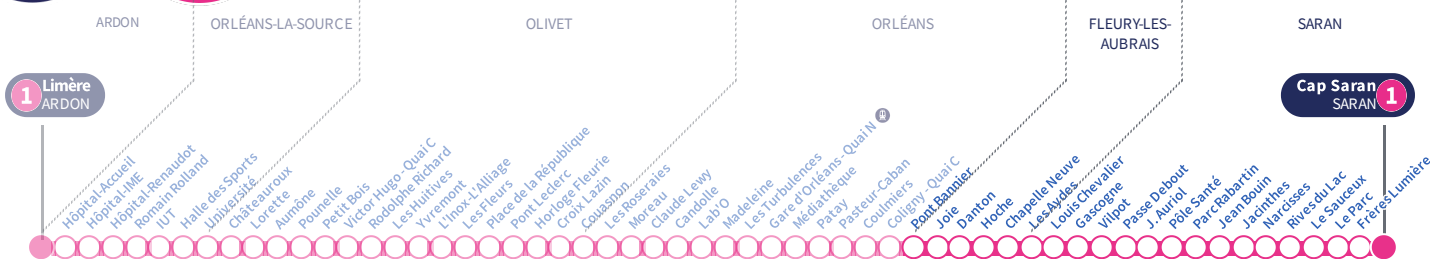

a : Circule uniquement le vendredi.

Pont Bannier

1

Direction
Cap Saran SARAN

Du lundi au vendredi - semaine scolaire | Monday to Friday - during school week

4h	5h	6h	7h	8h	9h	10h	11h	12h	13h	14h	15h	16h	17h	18h	19h	20h	21h	22h	23h	0h	1h
	51	21	06	05											00	00	06	28	07 a	06 a	
		36	18	15											20	18	27		37 a		
		51	30	26											40	35	58				
			41	38																	
			53	48																	
				59																	