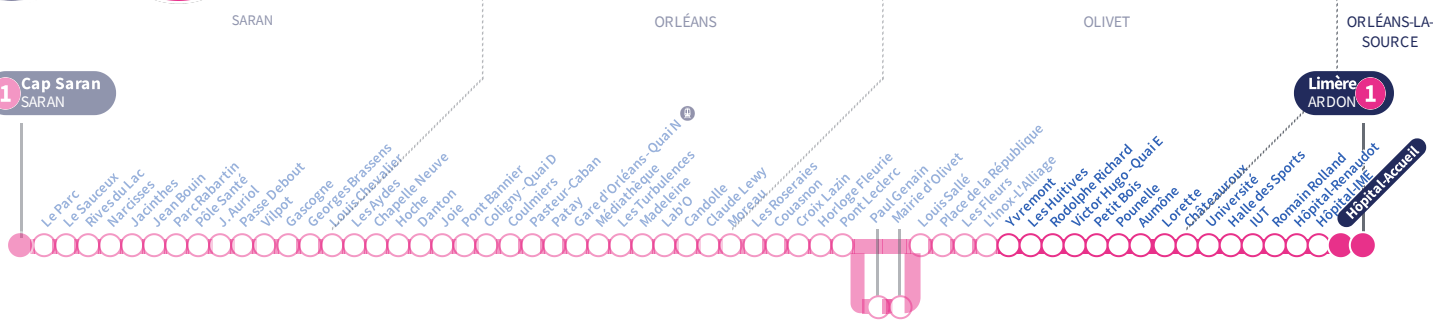

Arrêt Stop

Yvremont

Direction
Limère ARDON

1

Du lundi au vendredi - semaine scolaire | Monday to Friday - during school week

4h	5h	6h	7h	8h	9h	10h	11h	12h	13h	14h	15h	16h	17h	18h	19h	20h	21h	22h	23h	0h	1h
	43 b	04 b	05 b	08											00	10	21 b	18 b	18 a b	18 a b	
		32 b	22 b	21											01	12 b	50 b	48 b	48 a b		
		49 b	35	32											14	29 b					
			46	43											15	31 b					
			57	55											31	51 b					
															33						
															50 b						
															52 b						

Toutes les
11 à 12
minutes

Samedi | Saturday

4h	5h	6h	7h	8h	9h	10h	11h	12h	13h	14h	15h	16h	17h	18h	19h	20h	21h	22h	23h	0h	1h
	42 b	03 b	03 b	05	12	00	04	08						13	13	03 b	00 b	18 b	18 b	18 b	
		33 b	17 b	23	28	16	20	24						27	29	22	18 b	48 b	48 b		
		48 b	33 b	39	44	32	36	40						43	46	41 b	48 b				
			49	55		48	52	55						58 b							

Toutes les
15
minutes

Dimanche - jour férié | Sunday - public holidays

4h	5h	6h	7h	8h	9h	10h	11h	12h	13h	14h	15h	16h	17h	18h	19h	20h	21h	22h	23h	0h	1h
		32 b	17 b	02 b	35 b	21 b	10 b	41 b	16 b	24 b	35 b	10 b	21 b	34 b	07 b	16 b	19 b	17 b			
				48 b			57 b		50 b	59 b		45 b	58 b		42 b	50 b	48 b	47 b			

b : Destination Hôpital-Accueil.

a : Circule uniquement le vendredi.

Horaires valables
Du 6 mai au 30 juin 2024

À l'arrêt de bus, je fais signe au conducteur pour monter à bord.

Si vous imprimez ce document, pensez à le trier !