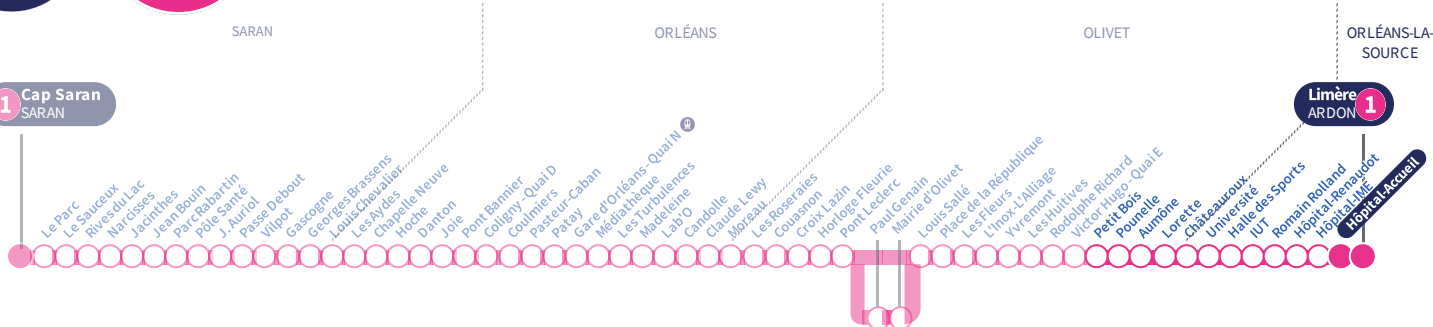

Arrêt Stop

Petit Bois

1

Direction
Limère ARDON

Du lundi au vendredi - semaine scolaire | Monday to Friday - during school week

4h	5h	6h	7h	8h	9h	10h	11h	12h	13h	14h	15h	16h	17h	18h	19h	20h	21h	22h	23h	0h	1h
	48 b	09 b	10 b	03											05	15	26 b	23 b	23 a b	23 a b	
		37 b	27 b	14											06	17 b	55 b	53 b	53 a b		
		54 b	41	27											19	34 b					
			52	38											20	36 b					
				49											36	56 b					
															38						
															55 b						
															57 b						

Toutes les
11 à 12
minutes

Samedi | Saturday

4h	5h	6h	7h	8h	9h	10h	11h	12h	13h	14h	15h	16h	17h	18h	19h	20h	21h	22h	23h	0h	1h
	47 b	08 b	08 b	10	00	05	09	13						03	03 b	08 b	05 b	23 b	23 b	23 b	
		38 b	22 b	28	17	21	25	29						18	18	27	23 b	53 b	53 b		
		53 b	38 b	44	33	37	41	45						32	34	46 b	53 b				
			54		49	53	57							48	51						

Toutes les
15
minutes

Dimanche - jour férié | Sunday - public holidays

4h	5h	6h	7h	8h	9h	10h	11h	12h	13h	14h	15h	16h	17h	18h	19h	20h	21h	22h	23h	0h	1h
		37 b	22 b	07 b	40 b	26 b	15 b	02 b	21 b	29 b	04 b	15 b	26 b	03 b	12 b	21 b	23 b	21 b			
				53 b				46 b	55 b		40 b	50 b		39 b	47 b	54 b	52 b	51 b			

b : Destination Hôpital-Accueil.

a : Circule uniquement le vendredi.

Horaires valables
Du 6 mai au 30 juin 2024

À l'arrêt de bus, je fais signe au conducteur pour monter à bord.

Si vous imprimez ce document, pensez à le trier !