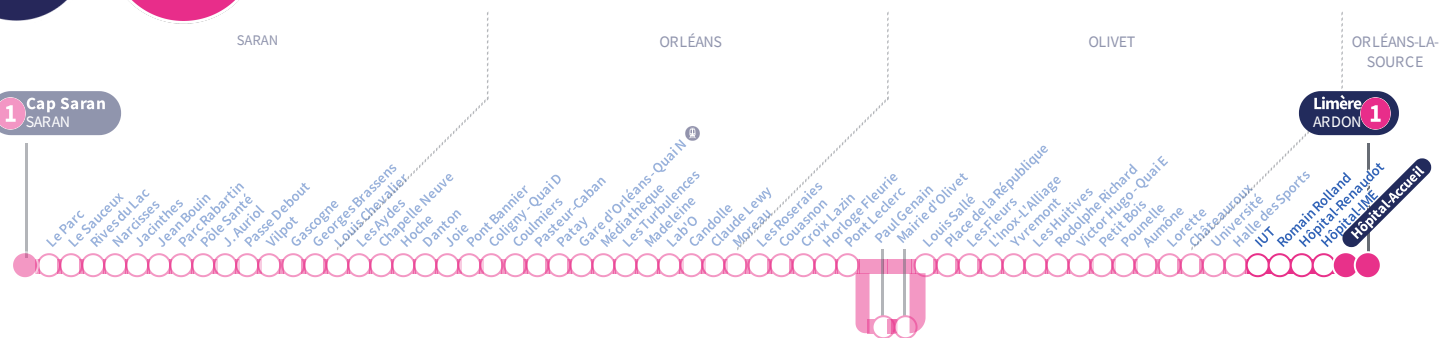

1 Cap Saran
SARAN

Limère
ARDON 1

Du lundi au vendredi - semaine scolaire | Monday to Friday - during school week

4h	5h	6h	7h	8h	9h	10h	11h	12h	13h	14h	15h	16h	17h	18h	19h	20h	21h	22h	23h	0h	1h
	55 b	16 b	01 b	00											02 b	02 b	03 b	01 b	29 a b	29 a b	
		44 b	18 b	10											03 b	04 b	33 b	29 b	59 a b		
			35 b	21											12	22		59 b			
			50	35											13	24 b					
				46											26	41 b					
				56											27	43 b					
															43						
															45						

Toutes les
11 à 12
minutes

Samedi | Saturday

4h	5h	6h	7h	8h	9h	10h	11h	12h	13h	14h	15h	16h	17h	18h	19h	20h	21h	22h	23h	0h	1h
	53 b	14 b	14 b	00	06	11	15	03						10	10 b	14 b	11 b	29 b	29 b	29 b	
		44 b	28 b	16	23	27	31	19						25	25	33	29 b	59 b	59 b		
		59 b	44 b	34	39	43	47	35						39	41	52 b	59 b				
				50	55	59		51						55	58						

Toutes les
15
minutes

Dimanche - jour férié | Sunday - public holidays

4h	5h	6h	7h	8h	9h	10h	11h	12h	13h	14h	15h	16h	17h	18h	19h	20h	21h	22h	23h	0h	1h
		44 b	29 b	14 b	00 b	33 b	22 b	09 b	28 b	02 b	11 b	22 b	33 b	10 b	19 b	28 b	01 b	28 b			
					47 b			53 b		36 b	47 b	57 b		46 b	54 b		30 b	58 b			
																	59 b				

b : Destination Hôpital-Accueil.

a : Circule uniquement le vendredi.