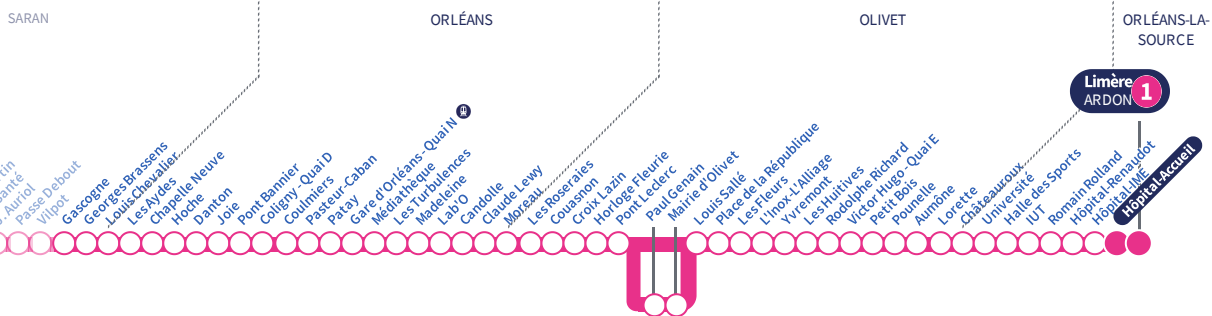

Du lundi au vendredi - semaine scolaire | Monday to Friday - during school week

4h	5h	6h	7h	8h	9h	10h	11h	12h	13h	14h	15h	16h	17h	18h	19h	20h	21h	22h	23h	0h	1h
	12 b	00 b	05	07											13 b	13 b	15 b	17 b	17 a b		
	32 b	15 b	15	17											33	44 b	47 b	47 a b	48 a b		
		30 b	25	29											33 b						
		44 b	34	40											53 b						
		56	44	53																	
										Toutes les 11 à 12 minutes											

Samedi | Saturday

4h	5h	6h	7h	8h	9h	10h	11h	12h	13h	14h	15h	16h	17h	18h	19h	20h	21h	22h	23h	0h	1h
	12 b	02 b	02 b	05	07	09	13	01						02	06	05 b	16 b	17 b	18 b		
	32 b	17 b	18	21	22	25	29	16						17 b	26 b	25 b	47 b	47 b	48 b		
		32 b	33	36	38	41	44	32						32	45	45 b					
		46 b	49	52	53	57	48							48							
										Toutes les 15 minutes											

Dimanche - jour férié | Sunday - public holidays

4h	5h	6h	7h	8h	9h	10h	11h	12h	13h	14h	15h	16h	17h	18h	19h	20h	21h	22h	23h	0h	1h
		01 b	30 b	15 b	01 b	34 b	20 b	05 b	14 b	23 b	34 b	09 b	21 b	32 b	07 b	15 b	17 b	17 b			
		45 b			46 b			40 b	48 b	59 b		45 b	57 b		41 b	46 b	47 b				

b : Destination Hôpital-Accueil.

a : Circule uniquement le vendredi.

Le vendredi, marché à Olivet de 12h30 à 20h30. Les arrêts Louis Sallé, Place de la République et Les Fleurs sont reportés aux arrêts Paul Genain et Mairie d'Olivet.

Si vous imprimez ce document, pensez à le trier !