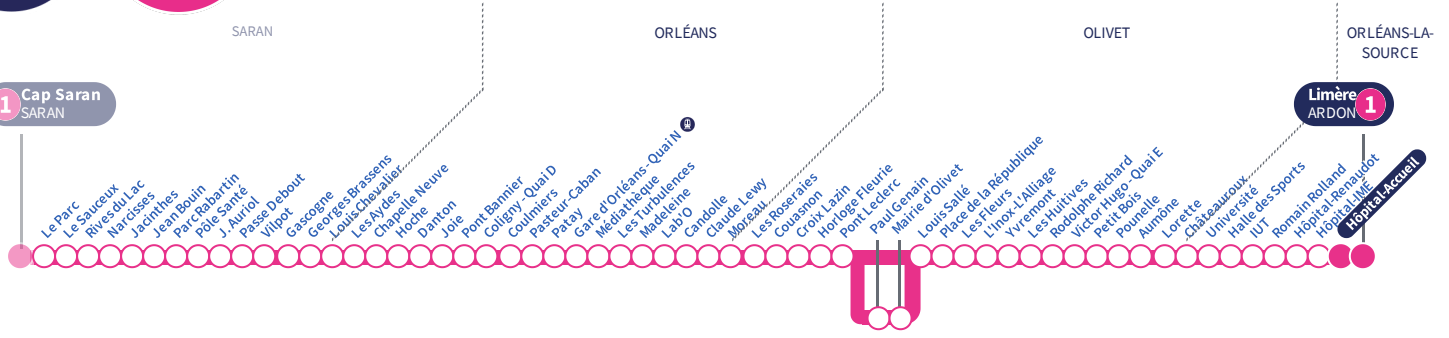

Horaires valables  
Du 6 mai au 30 juin 2024

À l'arrêt de bus, je fais signe au conducteur pour monter à bord.

Si vous imprimez ce document, pensez à le trier !

1 Cap Saran SARAN

Limère ARDON 1

**Du lundi au vendredi - semaine scolaire | Monday to Friday - during school week**