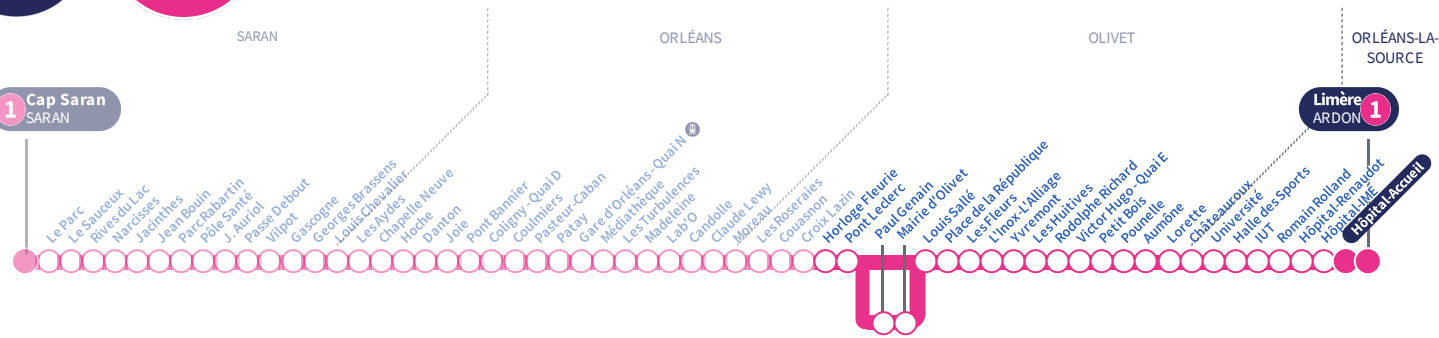

# Horloge Fleurie

Direction  
**Limère** ARDON

**1**

**1** Cap Saran  
SARAN

Limère **1**  
ARDON