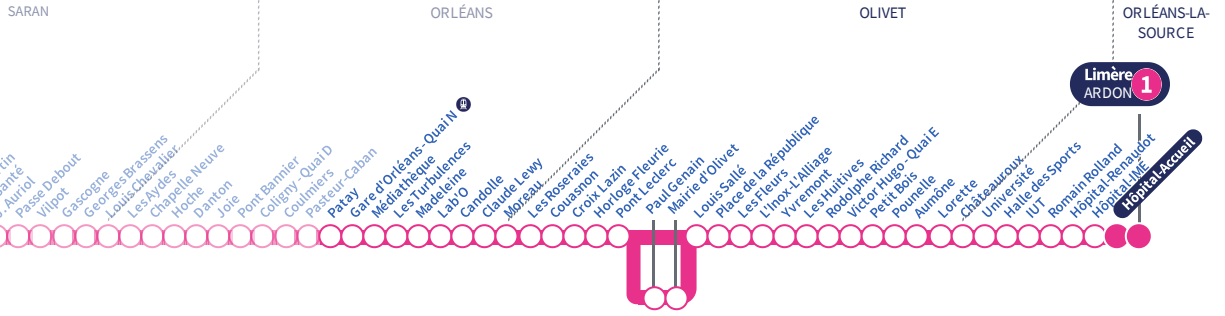

Arrêt Stop

Patay

Direction
Limère ARDON

Du lundi au vendredi - semaine scolaire | Monday to Friday - during school week

4h	5h	6h	7h	8h	9h	10h	11h	12h	13h	14h	15h	16h	17h	18h	19h	20h	21h	22h	23h	0h	1h
	23 b	12 b	09	02											07	07 b	28 b	28 b	28 a b		
	43 b	27 b	20	13											27 b	27 b	58 b	58 a b	58 a b		
		42 b	30	25											47	58 b					
		57 b	41	35											47 b						
			52	47																	
				58																	

Toutes les
11 à 12
minutes

Samedi | Saturday

4h	5h	6h	7h	8h	9h	10h	11h	12h	13h	14h	15h	16h	17h	18h	19h	20h	21h	22h	23h	0h	1h
	23 b	13 b	13 b	01	05	09	13	00						01	03	18 b	28 b	28 b	28 b		
	43 b	28 b	29	17	21	25	29	16						17	20	38 b	58 b	58 b	58 b		
		43 b	45	33	37	41	45	31						32 b	39 b	58 b					
		57 b		49	53	57		47						47	58						

Toutes les
15
minutes

Dimanche - jour férié | Sunday - public holidays

4h	5h	6h	7h	8h	9h	10h	11h	12h	13h	14h	15h	16h	17h	18h	19h	20h	21h	22h	23h	0h	1h
		13 b	42 b	28 b	14 b	47 b	33 b	18 b	27 b	01 b	12 b	22 b	34 b	11 b	19 b	27 b	28 b	28 b			
		57 b			59 b			53 b		36 b	47 b	58 b		44 b	53 b	57 b	58 b				

b : Destination Hôpital-Accueil.

a : Circule uniquement le vendredi.

Le vendredi, marché à Olivet de 12h30 à 20h30. Les arrêts Louis Sallé, Place de la République et Les Fleurs sont reportés aux arrêts Paul Genain et Mairie d'Olivet.

Horaires valables
Du 6 mai au 30 juin 2024

À l'arrêt de bus, je fais signe au conducteur pour monter à bord.

Si vous imprimez ce document, pensez à le trier !