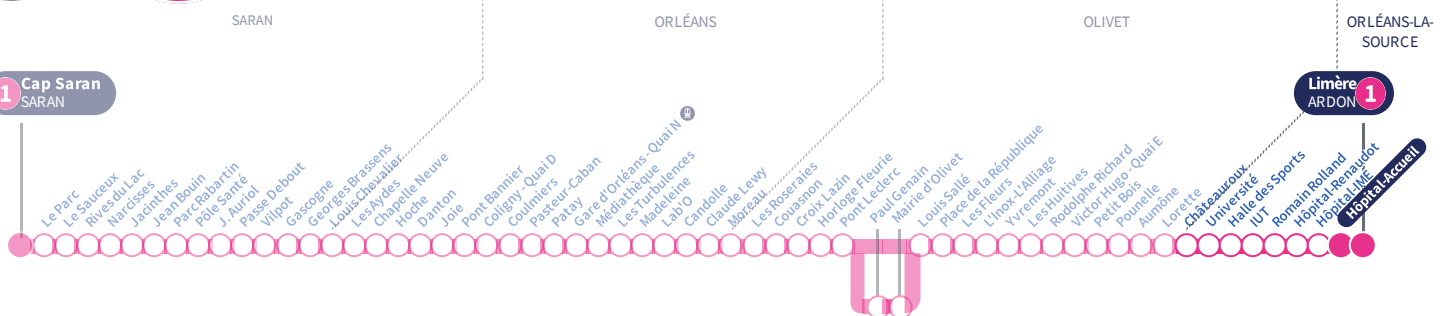

Arrêt Stop

Châteauroux

1

Direction
Limère ARDON

Du lundi au vendredi - semaine scolaire | Monday to Friday - during school week

4h	5h	6h	7h	8h	9h	10h	11h	12h	13h	14h	15h	16h	17h	18h	19h	20h	21h	22h	23h	0h	1h
	52 b	13 b	15 b	07											00 b	01 b	00 b	26 b	26 a b	26 a b	
		41 b	32 b	18											09	19	30 b	56 b	56 a b		
		58 b	46	31											10	21 b	58 b				
			57	42											23	38 b					
				53											24	40 b					
															40						
															42						
															59 b						

Toutes les **11 à 12** minutes

Samedi | Saturday

4h	5h	6h	7h	8h	9h	10h	11h	12h	13h	14h	15h	16h	17h	18h	19h	20h	21h	22h	23h	0h	1h
	50 b	11 b	11 b	13	03	08	12	00						07	07 b	11 b	08 b	26 b	26 b	26 b	
		41 b	25 b	31	20	24	28	16						22	22	30	26 b	56 b	56 b		
		56 b	41 b	47	36	40	44	32						36	38	49 b	56 b				
			57		52	56		48						52	55						

Toutes les **15** minutes

Dimanche - jour férié | Sunday - public holidays

4h	5h	6h	7h	8h	9h	10h	11h	12h	13h	14h	15h	16h	17h	18h	19h	20h	21h	22h	23h	0h	1h
		41 b	26 b	11 b	44 b	30 b	19 b	06 b	25 b	33 b	08 b	19 b	30 b	07 b	16 b	25 b	27 b	25 b			
				57 b				50 b	59 b		44 b	54 b		43 b	51 b	58 b	56 b	55 b			

b : Destination Hôpital-Accueil.

a : Circule uniquement le vendredi.

Horaires valables
Du 6 mai au 30 juin 2024

À l'arrêt de bus, je fais signe au conducteur pour monter à bord.

Si vous imprimez ce document, pensez à le trier !