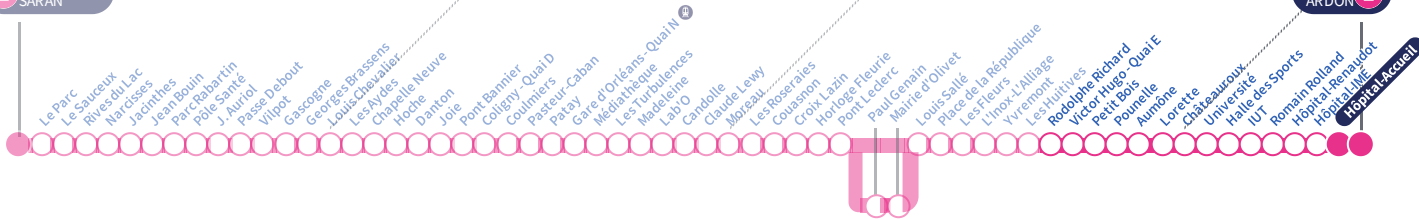

Arrêt Stop

Rodolphe Richard

1

Direction
Limère ARDON

SARAN

ORLÉANS

OLIVET

ORLÉANS-LA-SOURCE

1 Cap Saran
SARAN

Limère **1**
ARDON

Du lundi au vendredi - semaine scolaire | Monday to Friday - during school week

4h	5h	6h	7h	8h	9h	10h	11h	12h	13h	14h	15h	16h	17h	18h	19h	20h	21h	22h	23h	0h	1h
	45 b	06 b	07 b	00											02	12	23 b	20 b	20 a b	20 a b	
		34 b	24 b	11											03	14 b	52 b	50 b	50 a b		
		51 b	38	24											16	31 b					
			49	35											17	33 b					
				46											33	53 b					
				58											35						
															52 b						
															54 b						

Toutes les
11 à 12
minutes

Samedi | Saturday

4h	5h	6h	7h	8h	9h	10h	11h	12h	13h	14h	15h	16h	17h	18h	19h	20h	21h	22h	23h	0h	1h
	44 b	05 b	05 b	07	14	02	06	10						00	00 b	05 b	02 b	20 b	20 b	20 b	
		35 b	19 b	25	30	18	22	26						15	15	24	20 b	50 b	50 b		
		50 b	35 b	41	46	34	38	42						29	31	43 b	50 b				
			51	57		50	54	57						45	48						

Toutes les
15
minutes

Dimanche - jour férié | Sunday - public holidays

4h	5h	6h	7h	8h	9h	10h	11h	12h	13h	14h	15h	16h	17h	18h	19h	20h	21h	22h	23h	0h	1h
		34 b	19 b	04 b	37 b	23 b	12 b	43 b	18 b	26 b	01 b	12 b	23 b	00 b	09 b	18 b	21 b	19 b			
				50 b			59 b		52 b		37 b	47 b		36 b	44 b	52 b	50 b	49 b			

b : Destination Hôpital-Accueil.

a : Circule uniquement le vendredi.

Horaires valables
Du 6 mai au 30 juin 2024

À l'arrêt de bus, je fais signe au conducteur pour monter à bord.

Si vous imprimez ce document, pensez à le trier !