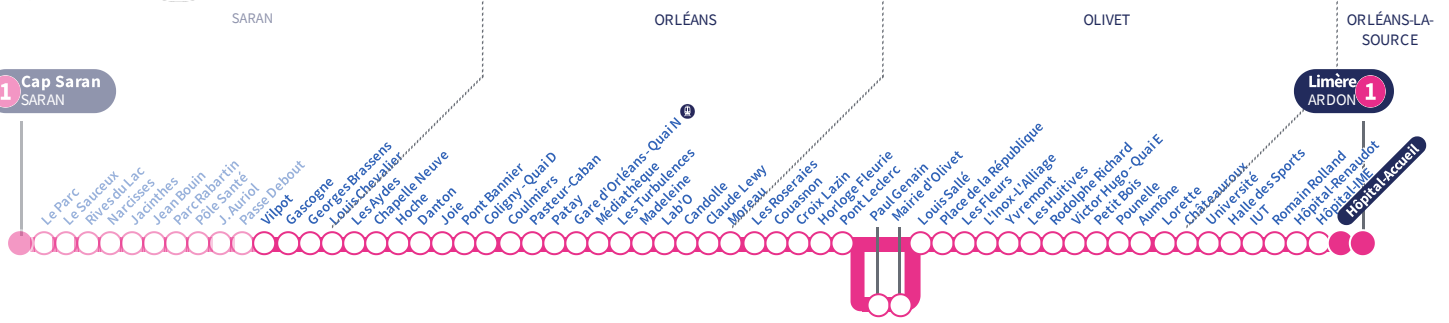

Arrêt Stop Vilpot

Direction
Limère ARDON

1

Du lundi au vendredi - semaine scolaire | Monday to Friday - during school week

4h	5h	6h	7h	8h	9h	10h	11h	12h	13h	14h	15h	16h	17h	18h	19h	20h	21h	22h	23h	0h	1h
	12 b 32 b	00 b 15 b	05 15	07 17											13 b 33 33 b 53 b	13 b 44 b	15 b 47 b	17 b 47 a b	17 a b 48 a b		

Toutes les **11 à 12** minutes

Samedi | Saturday

4h	5h	6h	7h	8h	9h	10h	11h	12h	13h	14h	15h	16h	17h	18h	19h	20h	21h	22h	23h	0h	1h
	12 b 32 b	02 b 17 b	02 b 18	05 21	07 22	09 25	13 29	01 16						02 17 b 32 48	06 26 b 45	05 b 25 b 45 b	16 b 47 b	17 b 47 b	18 b 48 b		

Toutes les **15** minutes

Dimanche - jour férié | Sunday - public holidays

4h	5h	6h	7h	8h	9h	10h	11h	12h	13h	14h	15h	16h	17h	18h	19h	20h	21h	22h	23h	0h	1h
		01 b 45 b	30 b	15 b	01 b 46 b	34 b	20 b	05 b 40 b	14 b 48 b	23 b 59 b	34 b	09 b 45 b	21 b 57 b	32 b	07 b 41 b	15 b 46 b	17 b 47 b	17 b			

b : Destination Hôpital-Accueil.

a : Circule uniquement le vendredi.

Le vendredi, marché à Olivet de 12h30 à 20h30. Les arrêts Louis Sallé, Place de la République et Les Fleurs sont reportés aux arrêts Paul Genain et Mairie d'Olivet.

Horaires valables
Du 6 mai au 30 juin 2024

À l'arrêt de bus, je fais signe au conducteur pour monter à bord.

Si vous imprimez ce document, pensez à le trier !