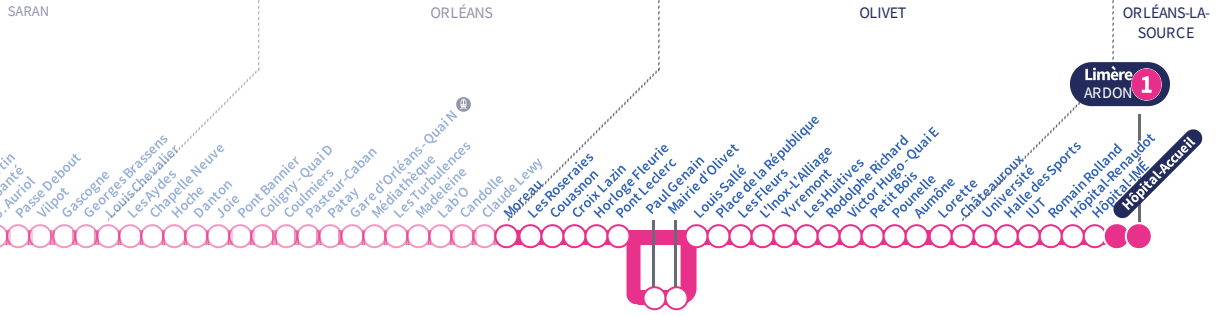

Du lundi au vendredi - semaine scolaire | Monday to Friday - during school week

4h	5h	6h	7h	8h	9h	10h	11h	12h	13h	14h	15h	16h	17h	18h	19h	20h	21h	22h	23h	0h	1h
	35 b	24 b	12 b	09											05	03	12 b	11 b	11 a b	11 a b	
	56 b	40 b	25	20											23	03 b	42 b	41 b	41 a b		
		56 b	36	31											43 b	22 b					
			47	43												42 b					
			58	53																	

Toutes les
11 à 12
minutes

Samedi | Saturday

4h	5h	6h	7h	8h	9h	10h	11h	12h	13h	14h	15h	16h	17h	18h	19h	20h	21h	22h	23h	0h	1h
	35 b	26 b	10 b	15	03	07	11	15						03	03	14	11 b	11 b	11 b	11 b	
	56 b	41 b	26 b	31	19	23	27	31						17	19	33 b	41 b	41 b	41 b		
		56 b	42	47	35	39	43	46						33	36	53 b					
			58		51	55	59							48 b	55 b						

Toutes les
15
minutes

Dimanche - jour férié | Sunday - public holidays

4h	5h	6h	7h	8h	9h	10h	11h	12h	13h	14h	15h	16h	17h	18h	19h	20h	21h	22h	23h	0h	1h
		25 b	10 b	41 b	27 b	12 b	01 b	33 b	08 b	16 b	27 b	02 b	13 b	26 b	34 b	08 b	12 b	10 b			
			55 b				48 b		42 b	51 b		37 b	49 b	59 b		42 b	41 b	40 b			

b : Destination Hôpital-Accueil.

a : Circule uniquement le vendredi.

Le vendredi, marché à Olivet de 12h30 à 20h30. Les arrêts Louis Sallé, Place de la République et Les Fleurs sont reportés aux arrêts Paul Genain et Mairie d'Olivet.