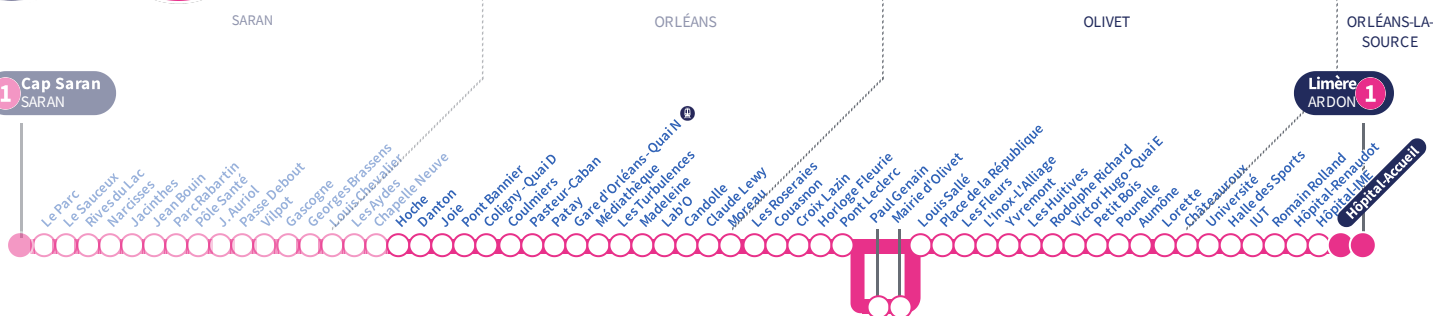

Arrêt Stop

Hoche

Direction
Limère ARDON

1

Du lundi au vendredi - semaine scolaire | Monday to Friday - during school week

4h	5h	6h	7h	8h	9h	10h	11h	12h	13h	14h	15h	16h	17h	18h	19h	20h	21h	22h	23h	0h	1h
	16 b	05 b	02	01											18 b	18 b	20 b	21 b	21 a b		
	36 b	20 b	11	13											38	49 b	51 b	51 a b	52 a b		
		35 b	21	23											38 b						
		50 b	31	35											58 b						
			40	46																	
			50	59																	

Toutes les
11 à 12
minutes

Samedi | Saturday

4h	5h	6h	7h	8h	9h	10h	11h	12h	13h	14h	15h	16h	17h	18h	19h	20h	21h	22h	23h	0h	1h
	16 b	06 b	06 b	10	12	15	03	07						08	12	10 b	20 b	21 b	22 b		
	36 b	21 b	22	26	28	31	19	22						23 b	31 b	30 b	51 b	51 b	52 b		
		36 b	38	41	44	47	35	38						38	50	50 b					
		50 b	54	57	59		50	54						54							

Toutes les
15
minutes

Dimanche - jour férié | Sunday - public holidays

4h	5h	6h	7h	8h	9h	10h	11h	12h	13h	14h	15h	16h	17h	18h	19h	20h	21h	22h	23h	0h	1h
		06 b	35 b	21 b	07 b	40 b	26 b	11 b	20 b	29 b	05 b	15 b	27 b	03 b	12 b	20 b	21 b	21 b			
		50 b			52 b			46 b	54 b		40 b	51 b		37 b	46 b	50 b	51 b				

b : Destination Hôpital-Accueil. **a** : Circule uniquement le vendredi.
Le vendredi, marché à Olivet de 12h30 à 20h30. Les arrêts Louis Sallé, Place de la République et Les Fleurs sont reportés aux arrêts Paul Genain et Mairie d'Olivet.

Horaires valables
Du 6 mai au 30 juin 2024

À l'arrêt de bus, je fais signe au conducteur pour monter à bord.

Si vous imprimez ce document, pensez à le trier !