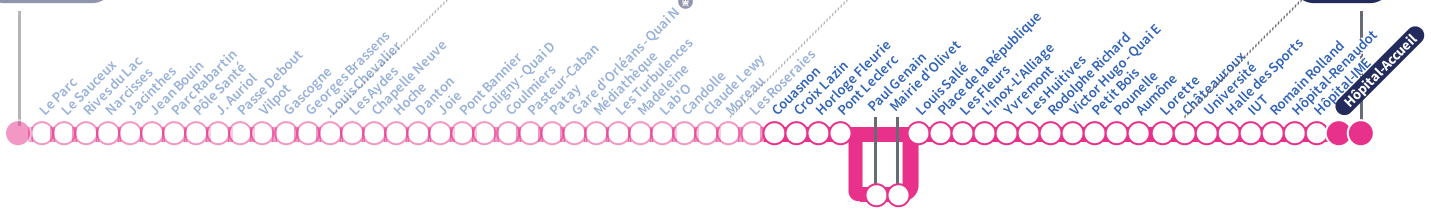

Limère **1**  
ARDON

**Du lundi au vendredi - semaine scolaire | Monday to Friday - during school week**

4h	5h	6h	7h	8h	9h	10h	11h	12h	13h	14h	15h	16h	17h	18h	19h	20h	21h	22h	23h	0h	1h
	36 b	25 b	14 b	00											07	04	13 b	12 b	12 a b	12 a b	
	57 b	41 b	27	11											25	04 b	43 b	42 b	42 a b		
		57 b	38	22											44 b	23 b					
			49	33											45 b	43 b					
				45																	
				55																	