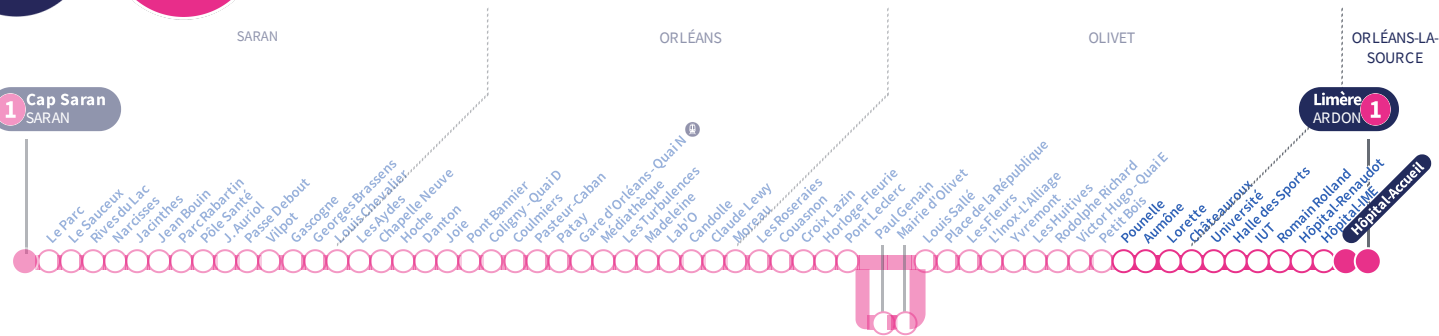

Arrêt Stop

Pounelle

Direction
Limère ARDON

1 Cap Saran
SARAN

Limère **1**
ARDON

Du lundi au vendredi - semaine scolaire | Monday to Friday - during school week

4h	5h	6h	7h	8h	9h	10h	11h	12h	13h	14h	15h	16h	17h	18h	19h	20h	21h	22h	23h	0h	1h
	49 b	10 b	11 b	04											06	16	27 b	23 b	23 a b	23 a b	
		38 b	28 b	15											07	18 b	55 b	53 b	53 a b		
		55 b	42	28											20	35 b					
			53	39											21	37 b					
				50											37	57 b					
															39						
															56 b						
															58 b						

Toutes les
11 à 12
minutes

Samedi | Saturday

4h	5h	6h	7h	8h	9h	10h	11h	12h	13h	14h	15h	16h	17h	18h	19h	20h	21h	22h	23h	0h	1h
	47 b	08 b	08 b	10	00	05	09	13						04	04 b	08 b	05 b	23 b	23 b	23 b	
		38 b	22 b	28	17	21	25	29						19	19	27	23 b	53 b	53 b		
		53 b	38 b	44	33	37	41	45						33	35	46 b	53 b				
			54		49	53	57							49	52						

Toutes les
15
minutes

Dimanche - jour férié | Sunday - public holidays

4h	5h	6h	7h	8h	9h	10h	11h	12h	13h	14h	15h	16h	17h	18h	19h	20h	21h	22h	23h	0h	1h
		38 b	23 b	08 b	41 b	27 b	16 b	03 b	22 b	30 b	05 b	16 b	27 b	04 b	13 b	22 b	24 b	22 b			
				54 b				47 b	56 b		41 b	51 b		40 b	48 b	55 b	53 b	52 b			

b : Destination Hôpital-Accueil.

a : Circule uniquement le vendredi.

Horaires valables
Du 6 mai au 30 juin 2024

À l'arrêt de bus, je fais signe au conducteur pour monter à bord.

Si vous imprimez ce document, pensez à le trier !