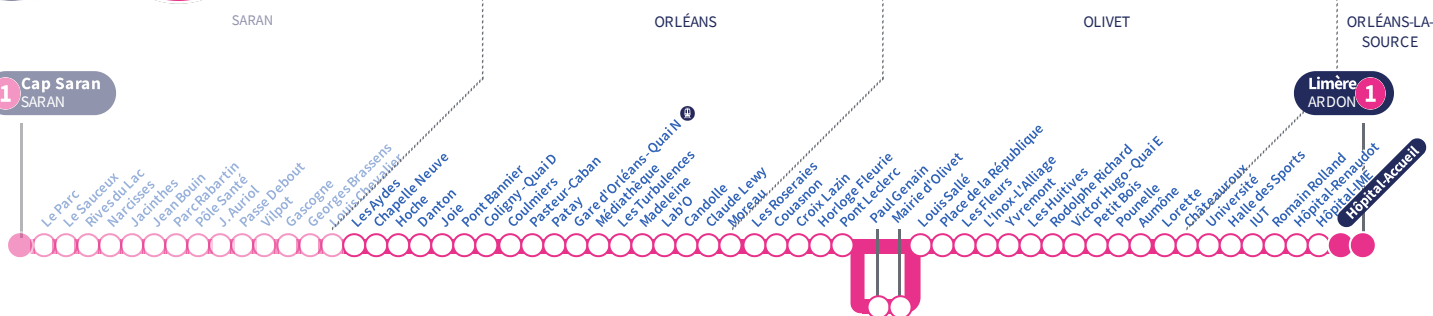

Arrêt Stop

Les Aydes

Direction
Limère ARDON

1

Du lundi au vendredi - semaine scolaire | Monday to Friday - during school week

4h	5h	6h	7h	8h	9h	10h	11h	12h	13h	14h	15h	16h	17h	18h	19h	20h	21h	22h	23h	0h	1h
	14 b	03 b	08	11											16 b	16 b	18 b	19 b	19 a b		
	34 b	18 b	18	21											36	47 b	49 b	49 a b	50 a b		
		33 b	28	33											36 b						
		47 b	38	44											56 b						
		59	48	57																	
			59																		

Toutes les
11 à 12
minutes

Samedi | Saturday

4h	5h	6h	7h	8h	9h	10h	11h	12h	13h	14h	15h	16h	17h	18h	19h	20h	21h	22h	23h	0h	1h
	14 b	04 b	04 b	08	10	13	01	04						05	09	08 b	18 b	19 b	20 b		
	34 b	19 b	20	24	25	29	17	19						20 b	29 b	28 b	49 b	49 b	50 b		
		34 b	36	39	41	45	33	35						35	48	48 b					
		48 b	52	55	57		48	51						51							

Toutes les
15
minutes

Dimanche - jour férié | Sunday - public holidays

4h	5h	6h	7h	8h	9h	10h	11h	12h	13h	14h	15h	16h	17h	18h	19h	20h	21h	22h	23h	0h	1h
		04 b	33 b	18 b	04 b	37 b	23 b	08 b	17 b	26 b	02 b	12 b	24 b	01 b	10 b	18 b	19 b	19 b			
		48 b			49 b			43 b	51 b		37 b	48 b		35 b	44 b	48 b	49 b				

b : Destination Hôpital-Accueil. **a** : Circule uniquement le vendredi.
Le vendredi, marché à Olivet de 12h30 à 20h30. Les arrêts Louis Sallé, Place de la République et Les Fleurs sont reportés aux arrêts Paul Genain et Mairie d'Olivet.

Horaires valables
Du 6 mai au 30 juin 2024

À l'arrêt de bus, je fais signe au conducteur pour monter à bord.

Si vous imprimez ce document, pensez à le trier !