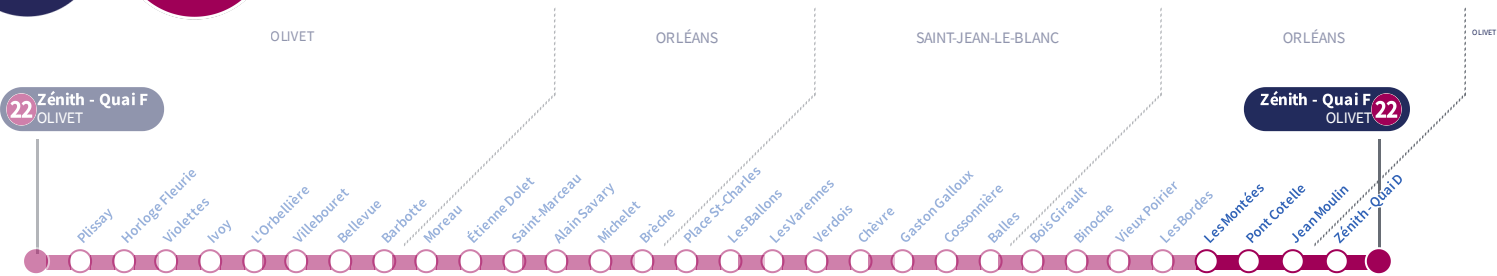

4h	5h	6h	7h	8h	9h	10h	11h	12h	13h	14h	15h	16h	17h	18h	19h	20h	21h	22h	23h	0h	1h
<p>Cette ligne ne circule pas le dimanche ni les jours fériés This line does not run on Sundays or public holidays</p>																					

Les Montées

22

Direction
Zénith sens A OLIVET

Du lundi au vendredi - semaine scolaire | Monday to Friday - during school week

4h	5h	6h	7h	8h	9h	10h	11h	12h	13h	14h	15h	16h	17h	18h	19h	20h	21h	22h	23h	0h	1h	
		25 55	27	00 26 59	30	08 48	28	08 48	27	08 48	28	25 55	23 58	25 56	23 52	21						