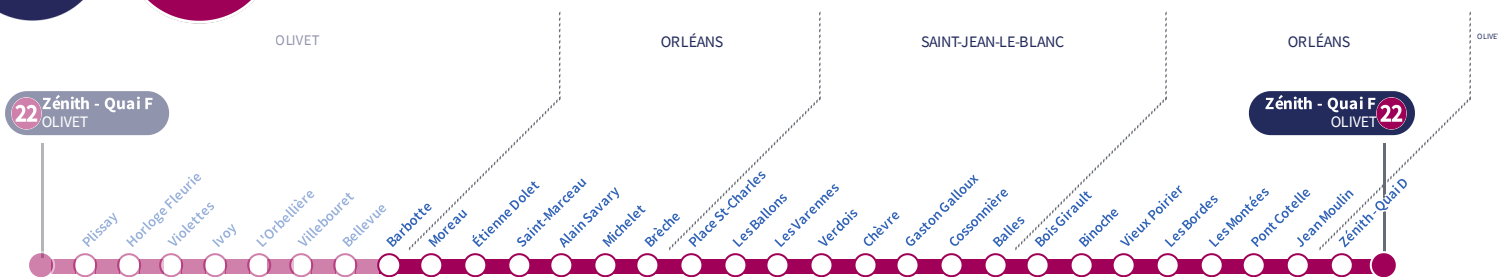

Bellevue

22

Direction
Zénith sens A OLIVET

Du lundi au vendredi - semaine scolaire | Monday to Friday - during school week

4h	5h	6h	7h	8h	9h	10h	11h	12h	13h	14h	15h	16h	17h	18h	19h	20h	21h	22h	23h	0h	1h	
		07 37	07 37	02 38	09 48	28	07 47	27	07 47	27	07 35	03 32 59	35	03 34	02 32	02						

4h	5h	6h	7h	8h	9h	10h	11h	12h	13h	14h	15h	16h	17h	18h	19h	20h	21h	22h	23h	0h	1h
<p>Cette ligne ne circule pas le dimanche ni les jours fériés This line does not run on Sundays or public holidays</p>																					

Arrêt Stop

Barbotte

22

Direction
Zénith sens A OLIVET

Du lundi au vendredi - semaine scolaire | Monday to Friday - during school week

4h	5h	6h	7h	8h	9h	10h	11h	12h	13h	14h	15h	16h	17h	18h	19h	20h	21h	22h	23h	0h	1h	
		08 38	08 39	04 39	10 49	29	08 48	28	08 49	29	09 37	05 34	01 37	05 36	04 33	03						