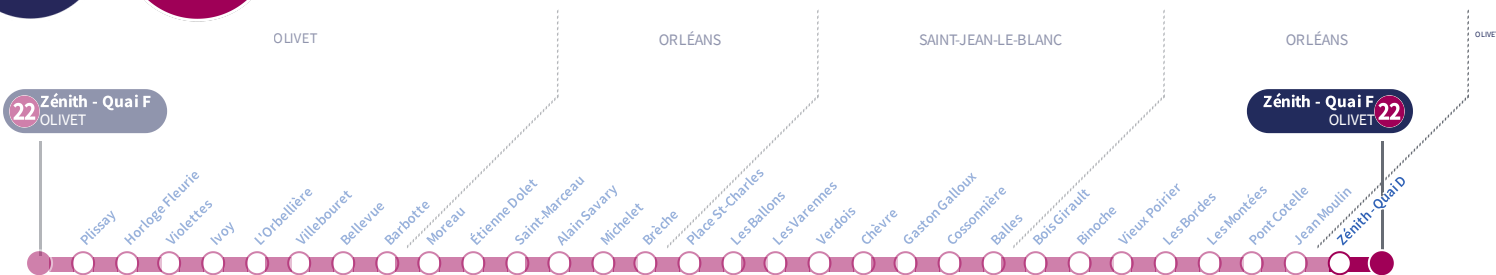

À l'arrêt de bus, je fais signe au conducteur pour monter à bord.

Si vous imprimez ce document, pensez à le trier !

Arrêt Stop

Zénith - Quai D

22

Direction
Zénith sens A OLIVET

Du lundi au vendredi - semaine scolaire | Monday to Friday - during school week