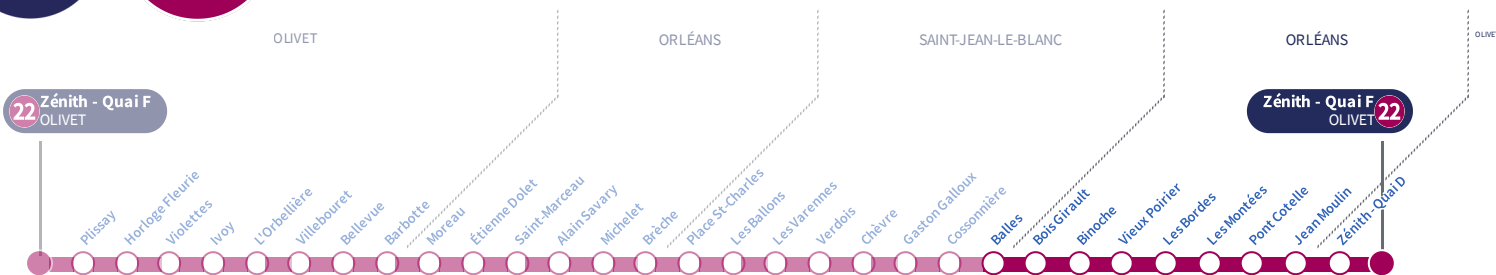

Horaires valables
Du 6 mai au 30 juin 2024

À l'arrêt de bus, je fais signe au conducteur pour monter à bord.

Si vous imprimez ce document, pensez à le trier !

22

Direction
Zénith sens A OLIVET

Du lundi au vendredi - semaine scolaire | Monday to Friday - during school week