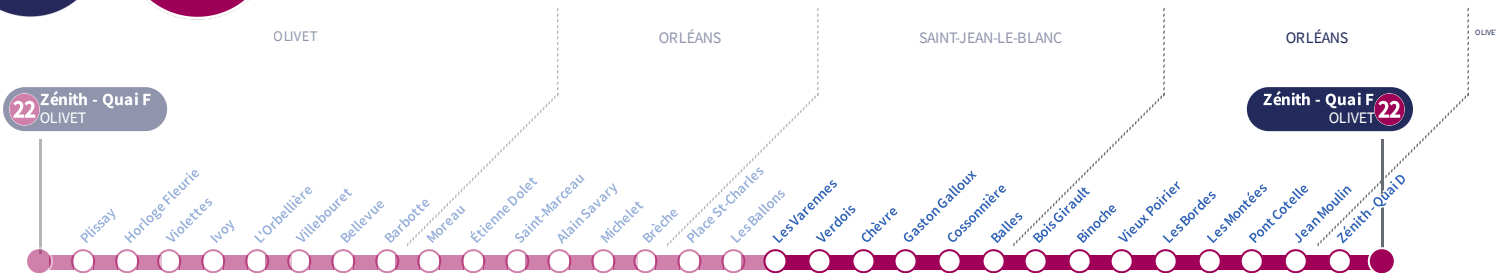

4h	5h	6h	7h	8h	9h	10h	11h	12h	13h	14h	15h	16h	17h	18h	19h	20h	21h	22h	23h	0h	1h
<p>Cette ligne ne circule pas le dimanche ni les jours fériés This line does not run on Sundays or public holidays</p>																					

Les Varennes

22

Direction
Zénith sens A OLIVET

Du lundi au vendredi - semaine scolaire | Monday to Friday - during school week

4h	5h	6h	7h	8h	9h	10h	11h	12h	13h	14h	15h	16h	17h	18h	19h	20h	21h	22h	23h	0h	1h	
		17	19	16	22	00	20	00	19	00	20	17	13	17	15	13						
		47	51	51		40		40		40	48	46	49	48	44							