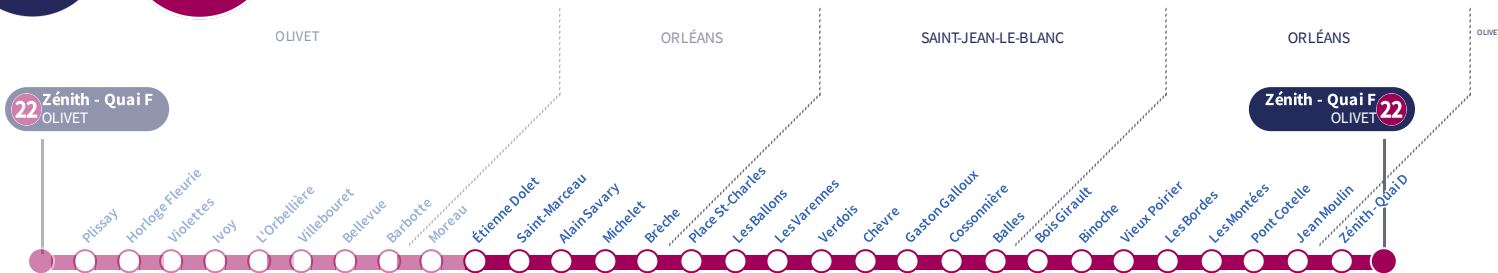

Dimanche - jour férié | Sunday - public holidays

4h	5h	6h	7h	8h	9h	10h	11h	12h	13h	14h	15h	16h	17h	18h	19h	20h	21h	22h	23h	0h	1h
<p>Cette ligne ne circule pas le dimanche ni les jours fériés This line does not run on Sundays or public holidays</p>																					

Arrêt Stop

Étienne Dolet

22

Direction
Zénith sens A OLIVET

Du lundi au vendredi - semaine scolaire | Monday to Friday - during school week

4h	5h	6h	7h	8h	9h	10h	11h	12h	13h	14h	15h	16h	17h	18h	19h	20h	21h	22h	23h	0h	1h	
		11	11	07	13	32	11	31	11	32	12	08	04	08	07	06						
		41	42	42	52		51		52		40	37	40	39	36							