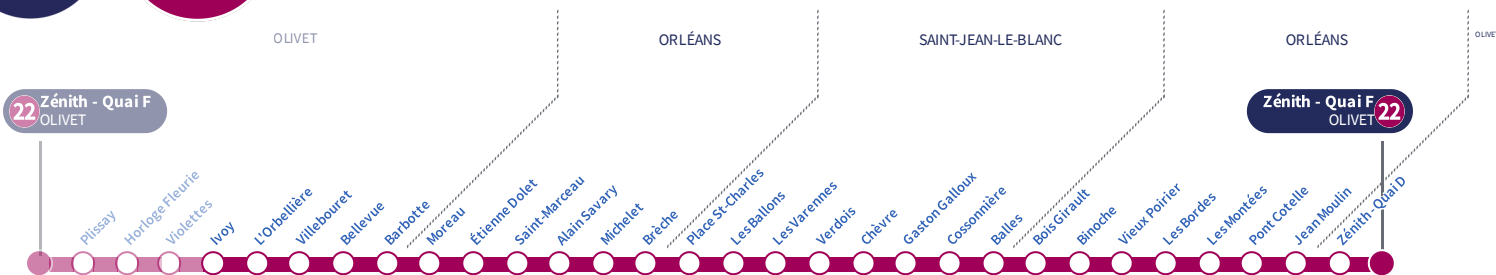

Du lundi au vendredi - semaine scolaire | Monday to Friday - during school week

4h	5h	6h	7h	8h	9h	10h	11h	12h	13h	14h	15h	16h	17h	18h	19h	20h	21h	22h	23h	0h	1h	
		04 34	04 34 59	35	06 45	25	04 44	24	04 44	24	04 32	00 29 56	32	00 31 59	29							

Samedi | Saturday

4h	5h	6h	7h	8h	9h	10h	11h	12h	13h	14h	15h	16h	17h	18h	19h	20h	21h	22h	23h	0h	1h	
		04 44	24	04 44	24	04 44	24	04 44	24	04 44	24	04 44	24	04 44	24	02						

Dimanche - jour férié | Sunday - public holidays

4h	5h	6h	7h	8h	9h	10h	11h	12h	13h	14h	15h	16h	17h	18h	19h	20h	21h	22h	23h	0h	1h
Cette ligne ne circule pas le dimanche ni les jours fériés This line does not run on Sundays or public holidays