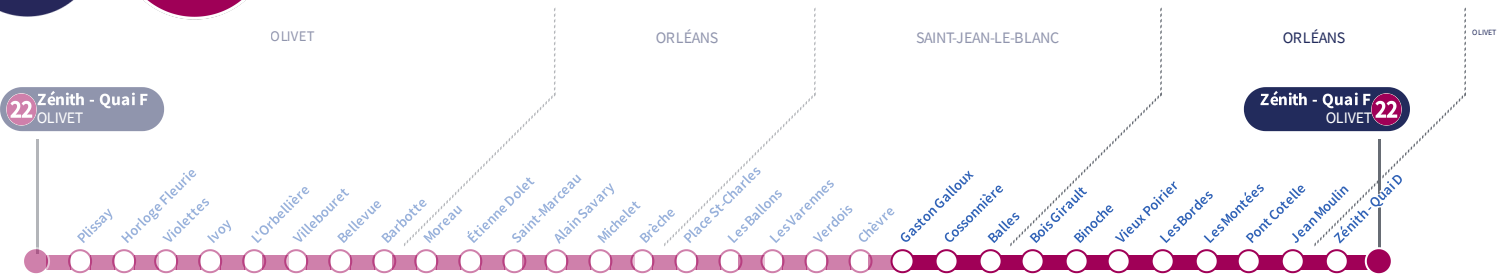

4h	5h	6h	7h	8h	9h	10h	11h	12h	13h	14h	15h	16h	17h	18h	19h	20h	21h	22h	23h	0h	1h
<p>Cette ligne ne circule pas le dimanche ni les jours fériés This line does not run on Sundays or public holidays</p>																					

Arrêt Stop

Gaston Galloux

22

Direction
Zénith sens A OLIVET

Du lundi au vendredi - semaine scolaire | Monday to Friday - during school week

4h	5h	6h	7h	8h	9h	10h	11h	12h	13h	14h	15h	16h	17h	18h	19h	20h	21h	22h	23h	0h	1h	
		20	22	20	25	03	23	03	22	03	23	20	17	20	18	16						
		50	54	54		43		43		43	51	49	53	51	47							