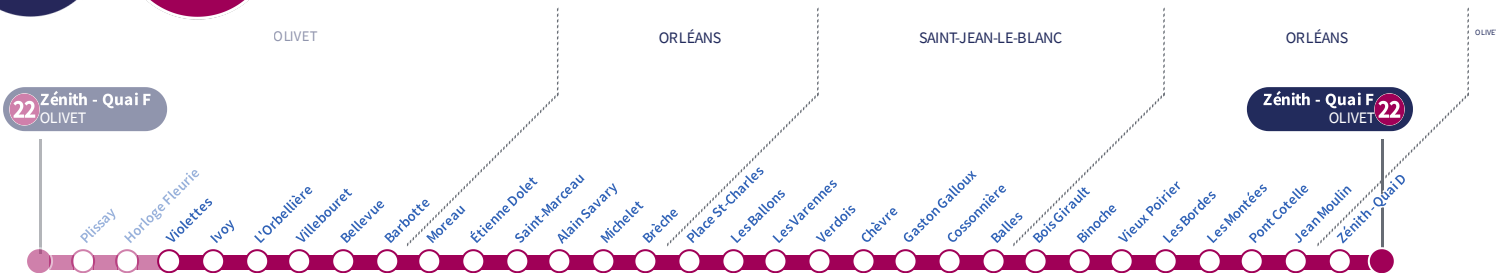

Horaires valables
Du 6 mai au 30 juin 2024

À l'arrêt de bus, je fais signe au conducteur pour monter à bord.

Si vous imprimez ce document, pensez à le trier !

Violettes

22

Direction
Zénith sens A OLIVET

Du lundi au vendredi - semaine scolaire | Monday to Friday - during school week