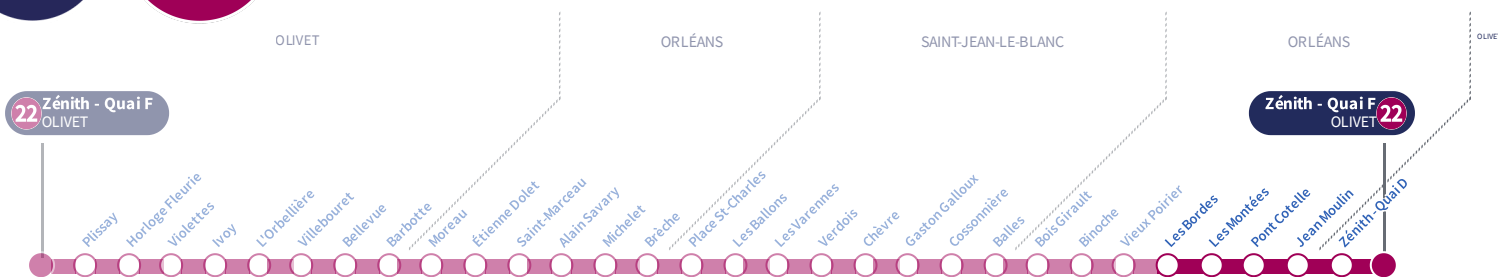

Arrêt Stop

Vieux Poirier

22

Direction
Zénith sens A OLIVET

Du lundi au vendredi - semaine scolaire | Monday to Friday - during school week

4h	5h	6h	7h	8h	9h	10h	11h	12h	13h	14h	15h	16h	17h	18h	19h	20h	21h	22h	23h	0h	1h	
		23	25	23	28	06	26	06	25	06	26	23	20	23	21	18						
		53	57	57		46		46		46	54	52	56	54	49							

4h	5h	6h	7h	8h	9h	10h	11h	12h	13h	14h	15h	16h	17h	18h	19h	20h	21h	22h	23h	0h	1h
<p>Cette ligne ne circule pas le dimanche ni les jours fériés This line does not run on Sundays or public holidays</p>																					

Les Bordes

22

Direction
Zénith sens A OLIVET

Du lundi au vendredi - semaine scolaire | Monday to Friday - during school week

4h	5h	6h	7h	8h	9h	10h	11h	12h	13h	14h	15h	16h	17h	18h	19h	20h	21h	22h	23h	0h	1h
		24 54	26 58	24 58	29	07 47	27	07 47	26	07 47	27 55	24 53	21 57	24 55	22 50	19					