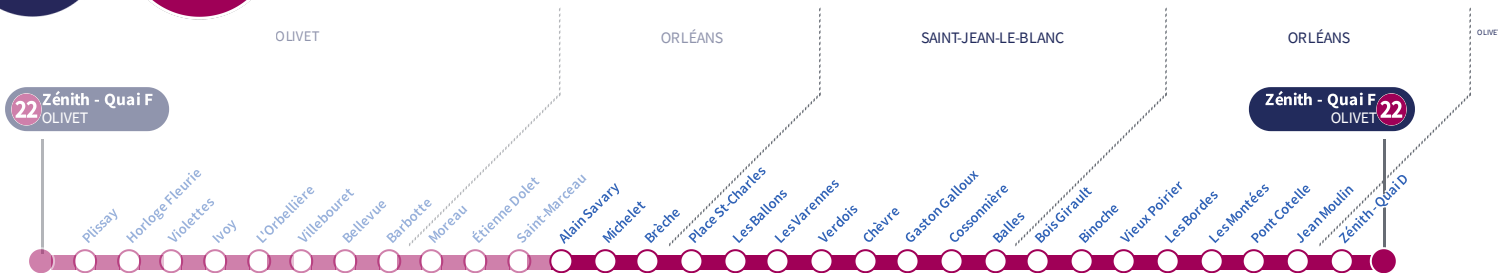

4h	5h	6h	7h	8h	9h	10h	11h	12h	13h	14h	15h	16h	17h	18h	19h	20h	21h	22h	23h	0h	1h
<p>Cette ligne ne circule pas le dimanche ni les jours fériés This line does not run on Sundays or public holidays</p>																					

Arrêt Stop

Alain Savary

22

Direction
Zénith sens A OLIVET

Du lundi au vendredi - semaine scolaire | Monday to Friday - during school week

4h	5h	6h	7h	8h	9h	10h	11h	12h	13h	14h	15h	16h	17h	18h	19h	20h	21h	22h	23h	0h	1h
		12	14	10	16	35	14	34	14	35	15	11	07	11	10	08					
		42	45	45	55		54		55		43	40	43	42	39						