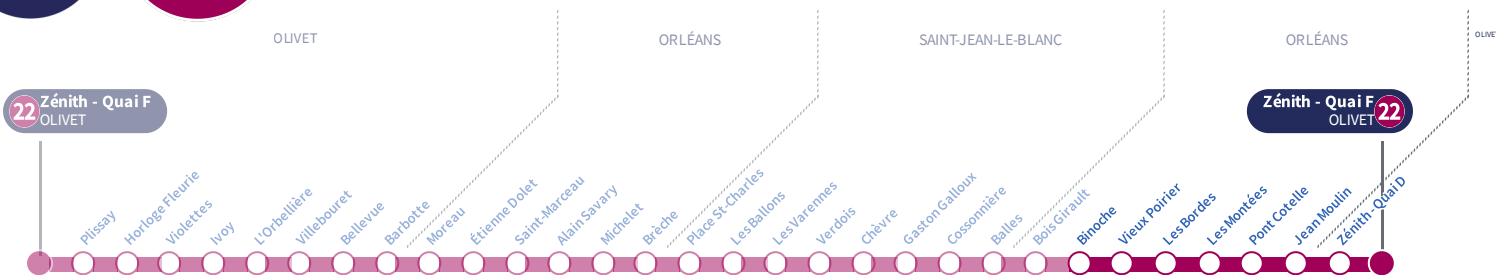

Arrêt Stop

Bois Girault

22

Direction
Zénith sens A OLIVET

Du lundi au vendredi - semaine scolaire | Monday to Friday - during school week

4h	5h	6h	7h	8h	9h	10h	11h	12h	13h	14h	15h	16h	17h	18h	19h	20h	21h	22h	23h	0h	1h
		21	23	21	26	04	24	04	23	04	24	21	18	21	19	17					
		51	55	55		44		44		44	52	50	54	52	48						

4h	5h	6h	7h	8h	9h	10h	11h	12h	13h	14h	15h	16h	17h	18h	19h	20h	21h	22h	23h	0h	1h
<p>Cette ligne ne circule pas le dimanche ni les jours fériés This line does not run on Sundays or public holidays</p>																					

Arrêt Stop

Binoche

22

Direction
Zénith sens A OLIVET

Du lundi au vendredi - semaine scolaire | Monday to Friday - during school week

4h	5h	6h	7h	8h	9h	10h	11h	12h	13h	14h	15h	16h	17h	18h	19h	20h	21h	22h	23h	0h	1h
		22 52	24 56	22 56	27	05 45	25	05 45	24	05 45	25 53	22 51	19 55	22 53	20 49	18					