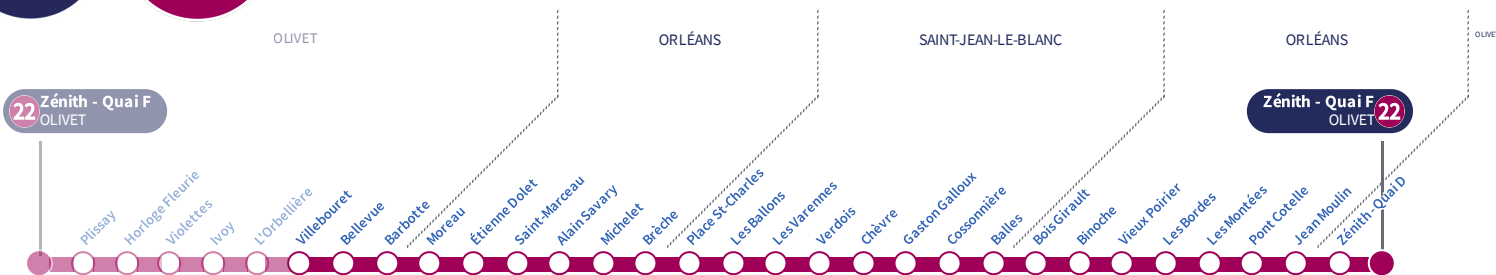

Horaires valables
Du 6 mai au 30 juin 2024

À l'arrêt de bus, je fais signe au conducteur pour monter à bord.

Si vous imprimez ce document, pensez à le trier ! LE TRI FACILE BAC DE TRI

22

Direction
Zénith sens A OLIVET

Du lundi au vendredi - semaine scolaire | Monday to Friday - during school week

4h	5h	6h	7h	8h	9h	10h	11h	12h	13h	14h	15h	16h	17h	18h	19h	20h	21h	22h	23h	0h	1h	
		06 36	06 36	01 37	08 47	27	06 46	26	06 46	26	06 34	02 31 58	34	02 33	01 31	01						