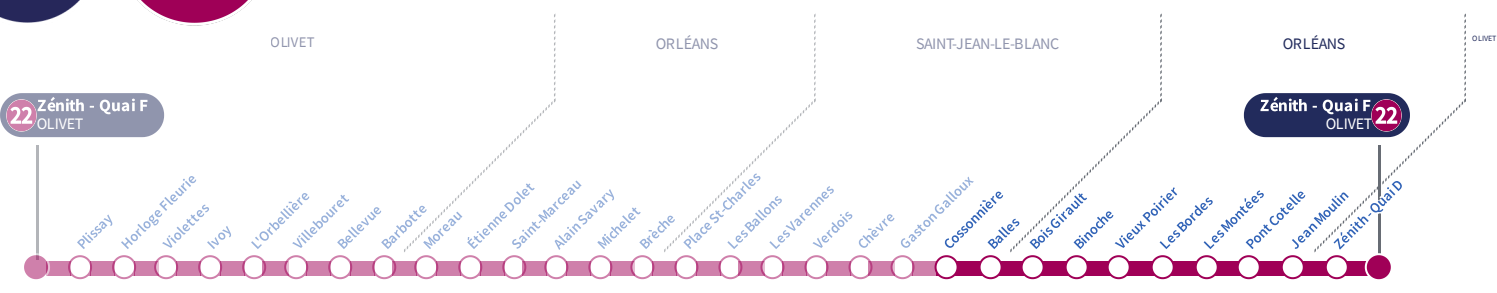

Horaires valables
Du 6 mai au 30 juin 2024

À l'arrêt de bus, je fais signe au conducteur pour monter à bord.

Si vous imprimez ce document, pensez à le trier !

Arrêt Stop

Cossonnière

22

Direction
Zénith sens A OLIVET