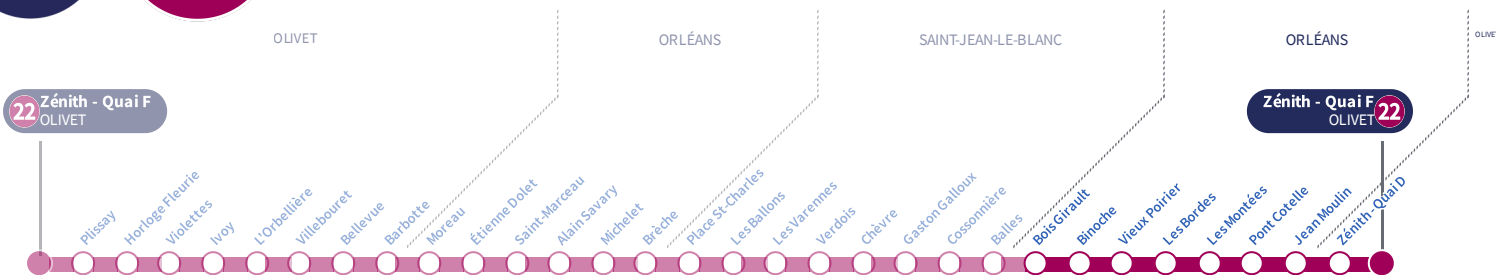

Dimanche - jour férié | Sunday - public holidays

4h	5h	6h	7h	8h	9h	10h	11h	12h	13h	14h	15h	16h	17h	18h	19h	20h	21h	22h	23h	0h	1h
<p>Cette ligne ne circule pas le dimanche ni les jours fériés This line does not run on Sundays or public holidays</p>																					

Arrêt Stop

Bois Girault

22

Direction
Zénith sens A OLIVET

Du lundi au vendredi - semaine scolaire | Monday to Friday - during school week

4h	5h	6h	7h	8h	9h	10h	11h	12h	13h	14h	15h	16h	17h	18h	19h	20h	21h	22h	23h	0h	1h
		21	23	21	26	04	24	04	23	04	24	21	18	21	19	17					
		51	55	55		44		44		44	52	50	54	52	48						