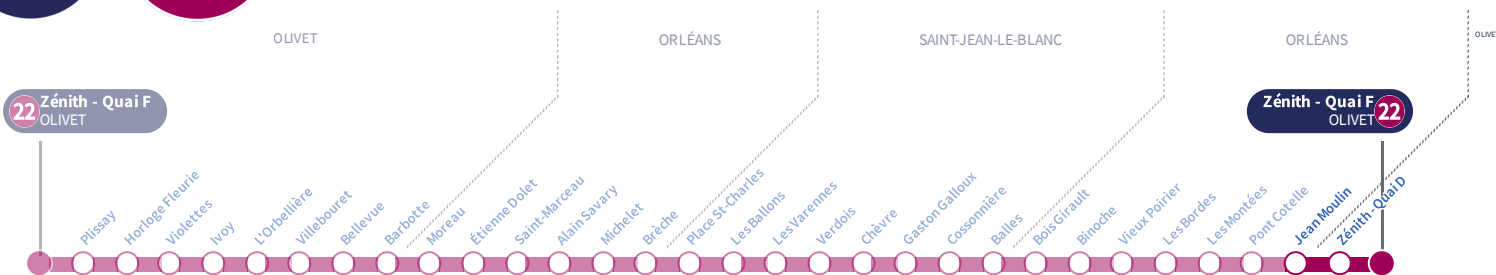

À l'arrêt de bus, je fais signe au conducteur pour monter à bord.

Si vous imprimez ce document, pensez à le trier !

Arrêt Stop

Jean Moulin

22

Direction
Zénith sens A OLIVET

Du lundi au vendredi - semaine scolaire | Monday to Friday - during school week