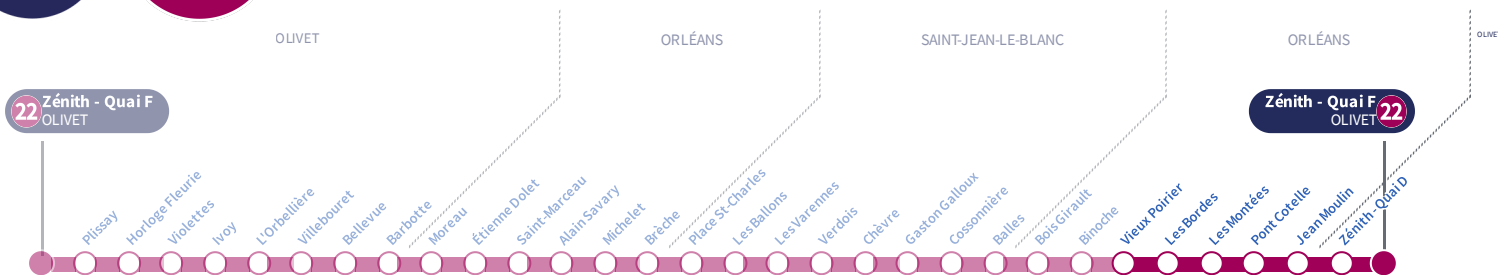

4h	5h	6h	7h	8h	9h	10h	11h	12h	13h	14h	15h	16h	17h	18h	19h	20h	21h	22h	23h	0h	1h
<p>Cette ligne ne circule pas le dimanche ni les jours fériés This line does not run on Sundays or public holidays</p>																					

Arrêt Stop

Vieux Poirier

22

Direction
Zénith sens A OLIVET

Du lundi au vendredi - semaine scolaire | Monday to Friday - during school week

4h	5h	6h	7h	8h	9h	10h	11h	12h	13h	14h	15h	16h	17h	18h	19h	20h	21h	22h	23h	0h	1h	
		23	25	23	28	06	26	06	25	06	26	23	20	23	21	18						
		53	57	57		46		46		46	54	52	56	54	49							