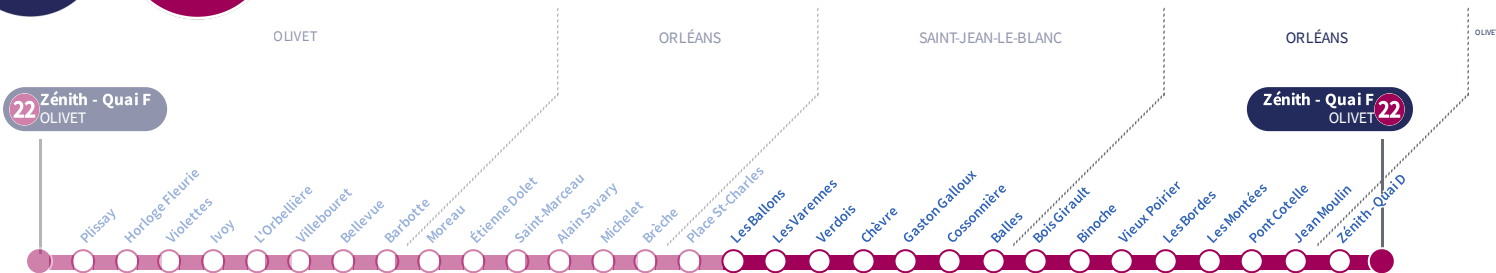

4h	5h	6h	7h	8h	9h	10h	11h	12h	13h	14h	15h	16h	17h	18h	19h	20h	21h	22h	23h	0h	1h
<p>Cette ligne ne circule pas le dimanche ni les jours fériés This line does not run on Sundays or public holidays</p>																					

Les Ballons

22

Direction
Zénith sens A OLIVET

Du lundi au vendredi - semaine scolaire | Monday to Friday - during school week

4h	5h	6h	7h	8h	9h	10h	11h	12h	13h	14h	15h	16h	17h	18h	19h	20h	21h	22h	23h	0h	1h
		16	18	15	20	39	18	38	18	39	19	15	12	15	14	12					
		46	49	49	59		58		59		47	44	48	46	43						