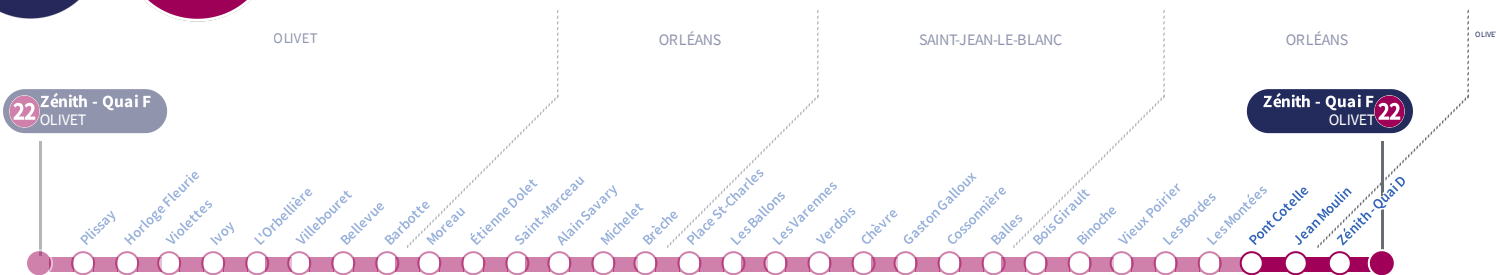

Les Montées

22

Direction
Zénith sens A OLIVET

Du lundi au vendredi - semaine scolaire | Monday to Friday - during school week

4h	5h	6h	7h	8h	9h	10h	11h	12h	13h	14h	15h	16h	17h	18h	19h	20h	21h	22h	23h	0h	1h	
		25 55	27	00 26 59	30	08 48	28	08 48	27	08 48	28	25 55	23 58	25 56	23 52	21						

4h	5h	6h	7h	8h	9h	10h	11h	12h	13h	14h	15h	16h	17h	18h	19h	20h	21h	22h	23h	0h	1h
<p>Cette ligne ne circule pas le dimanche ni les jours fériés This line does not run on Sundays or public holidays</p>																					

Arrêt Stop

Pont Cotelle

22

Direction
Zénith sens A OLIVET

Du lundi au vendredi - semaine scolaire | Monday to Friday - during school week

4h	5h	6h	7h	8h	9h	10h	11h	12h	13h	14h	15h	16h	17h	18h	19h	20h	21h	22h	23h	0h	1h	
		27	29	02	01	10	30	10	29	10	30	27	25	00	25	22						
		57		28	32	50		50		50	58	57		27	53							