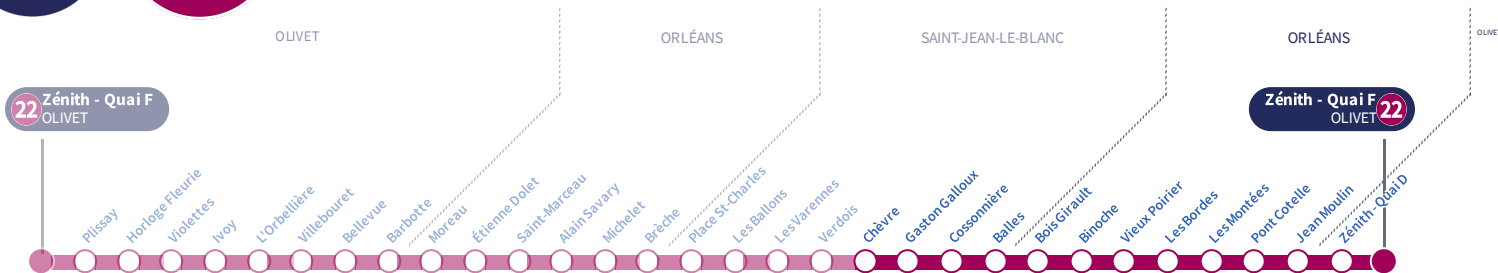

4h	5h	6h	7h	8h	9h	10h	11h	12h	13h	14h	15h	16h	17h	18h	19h	20h	21h	22h	23h	0h	1h
<p>Cette ligne ne circule pas le dimanche ni les jours fériés This line does not run on Sundays or public holidays</p>																					

Arrêt Stop Chèvre

22

Direction
Zénith sens A OLIVET

Du lundi au vendredi - semaine scolaire | Monday to Friday - during school week

4h	5h	6h	7h	8h	9h	10h	11h	12h	13h	14h	15h	16h	17h	18h	19h	20h	21h	22h	23h	0h	1h	
		19 49	21 53	19 53	24	02 42	22	02 42	21	02 42	22	19 48	16 52	19 50	17 46	15						