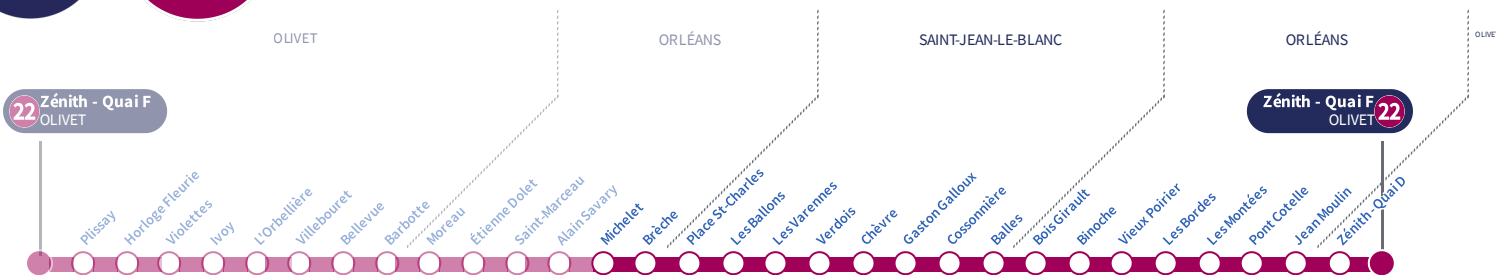

4h	5h	6h	7h	8h	9h	10h	11h	12h	13h	14h	15h	16h	17h	18h	19h	20h	21h	22h	23h	0h	1h
<p>Cette ligne ne circule pas le dimanche ni les jours fériés This line does not run on Sundays or public holidays</p>																					

Michelet

22

Direction
Zénith sens A OLIVET

Du lundi au vendredi - semaine scolaire | Monday to Friday - during school week

4h	5h	6h	7h	8h	9h	10h	11h	12h	13h	14h	15h	16h	17h	18h	19h	20h	21h	22h	23h	0h	1h
		13	14	11	17	35	15	35	14	35	15	12	08	12	10	09					
		43	46	46	55		55		55		43	41	44	43	39						