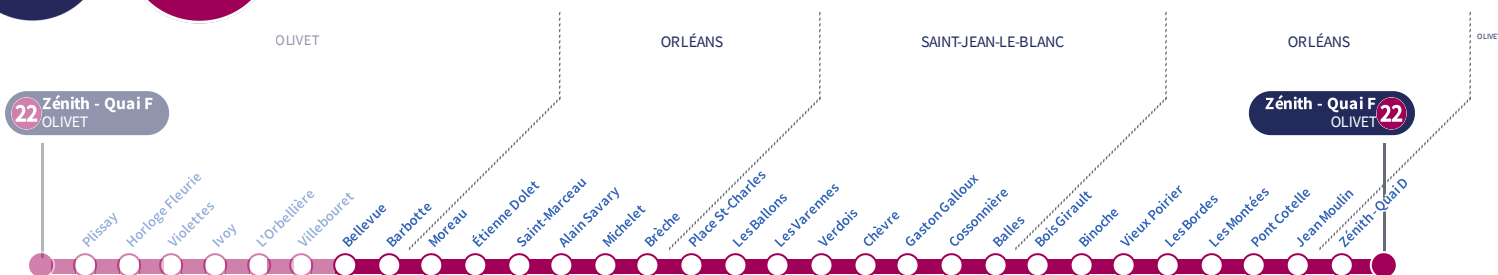

4h	5h	6h	7h	8h	9h	10h	11h	12h	13h	14h	15h	16h	17h	18h	19h	20h	21h	22h	23h	0h	1h
<p>Cette ligne ne circule pas le dimanche ni les jours fériés This line does not run on Sundays or public holidays</p>																					

Bellevue

22

Direction
Zénith sens A OLIVET

Du lundi au vendredi - semaine scolaire | Monday to Friday - during school week

4h	5h	6h	7h	8h	9h	10h	11h	12h	13h	14h	15h	16h	17h	18h	19h	20h	21h	22h	23h	0h	1h	
		07 37	07 37	02 38	09 48	28	07 47	27	07 47	27	07 35	03 32 59	35	03 34	02 32	02						