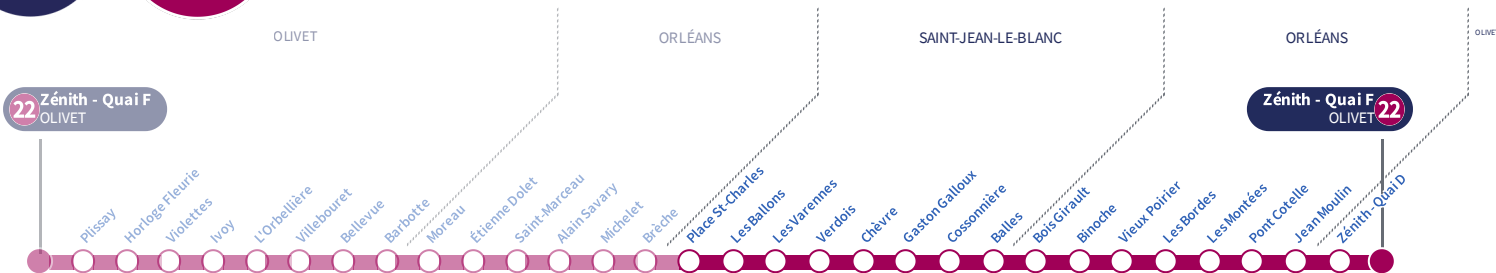

Arrêt Stop Brèche

22

Direction
Zénith sens A OLIVET

Du lundi au vendredi - semaine scolaire | Monday to Friday - during school week

4h	5h	6h	7h	8h	9h	10h	11h	12h	13h	14h	15h	16h	17h	18h	19h	20h	21h	22h	23h	0h	1h	
		14 44	15 47	12 47	18 56	36	16 56	36	15 56	36	16 44	13 42	09 45	13 44	11 40	10						

4h	5h	6h	7h	8h	9h	10h	11h	12h	13h	14h	15h	16h	17h	18h	19h	20h	21h	22h	23h	0h	1h
<p>Cette ligne ne circule pas le dimanche ni les jours fériés This line does not run on Sundays or public holidays</p>																					

Place St-Charles

22

Direction
Zénith sens A OLIVET

Du lundi au vendredi - semaine scolaire | Monday to Friday - during school week

4h	5h	6h	7h	8h	9h	10h	11h	12h	13h	14h	15h	16h	17h	18h	19h	20h	21h	22h	23h	0h	1h	
		15 45	16 47	13 47	18 57	37	16 56	36	16 57	37	17 45	13 42	10 46	13 44	12 41	11						