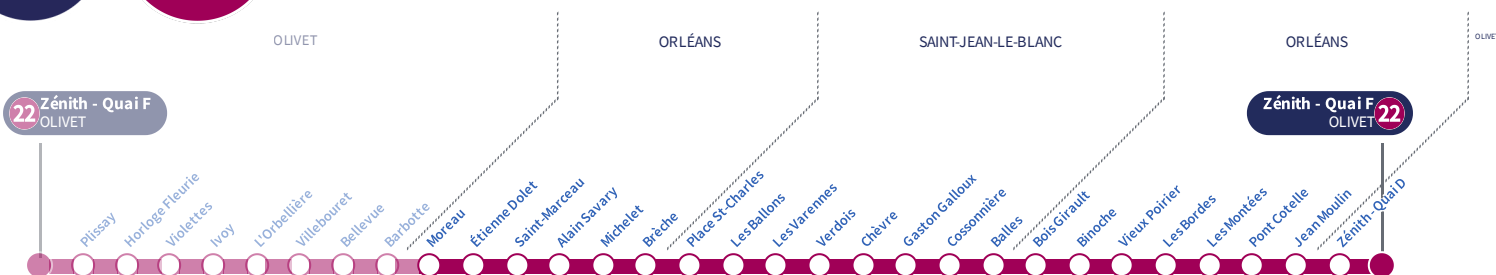

Horaires valables
Du 6 mai au 30 juin 2024

À l'arrêt de bus, je fais signe au conducteur pour monter à bord.

Si vous imprimez ce document, pensez à le trier !

22

Direction
Zénith sens A OLIVET

Du lundi au vendredi - semaine scolaire | Monday to Friday - during school week