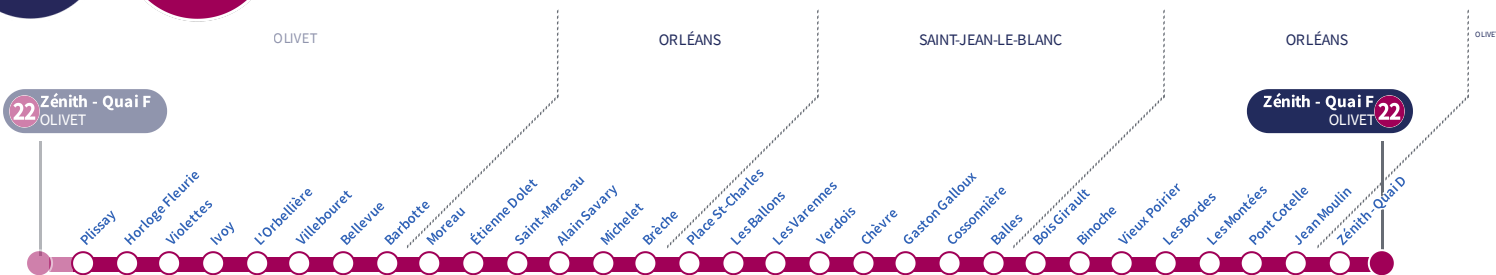

Horaires valables
Du 6 mai au 30 juin 2024

À l'arrêt de bus, je fais signe au conducteur pour monter à bord.

Si vous imprimez ce document, pensez à le trier !

22

Direction
Zénith sens A OLIVET

Du lundi au vendredi - semaine scolaire | Monday to Friday - during school week