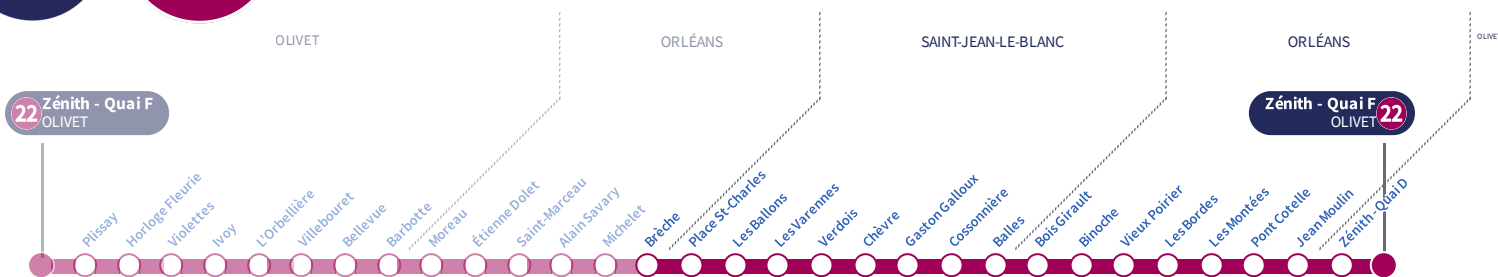

4h	5h	6h	7h	8h	9h	10h	11h	12h	13h	14h	15h	16h	17h	18h	19h	20h	21h	22h	23h	0h	1h
<p>Cette ligne ne circule pas le dimanche ni les jours fériés This line does not run on Sundays or public holidays</p>																					

Arrêt Stop Brèche

22

Direction
Zénith sens A OLIVET

Du lundi au vendredi - semaine scolaire | Monday to Friday - during school week

4h	5h	6h	7h	8h	9h	10h	11h	12h	13h	14h	15h	16h	17h	18h	19h	20h	21h	22h	23h	0h	1h	
		14 44	15 47	12 47	18 56	36	16 56	36	15 56	36	16 44	13 42	09 45	13 44	11 40	10						