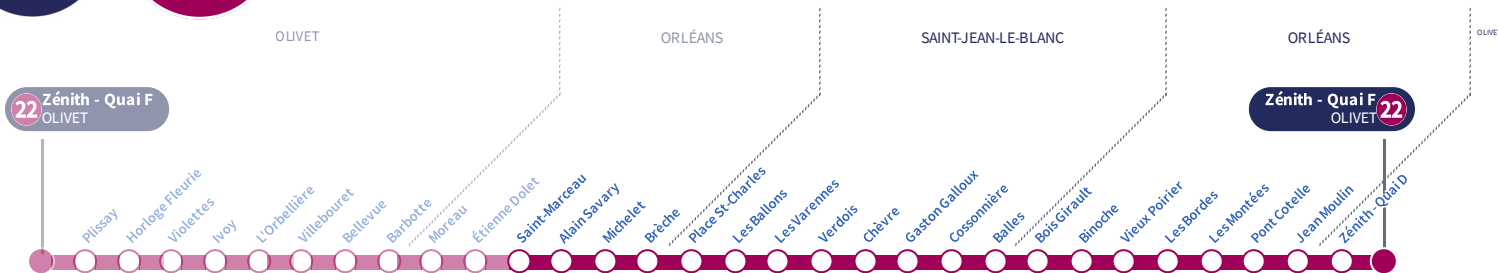

4h	5h	6h	7h	8h	9h	10h	11h	12h	13h	14h	15h	16h	17h	18h	19h	20h	21h	22h	23h	0h	1h
<p>Cette ligne ne circule pas le dimanche ni les jours fériés This line does not run on Sundays or public holidays</p>																					

Arrêt Stop

Saint-Marceau

22

Direction
Zénith sens A OLIVET

Du lundi au vendredi - semaine scolaire | Monday to Friday - during school week

4h	5h	6h	7h	8h	9h	10h	11h	12h	13h	14h	15h	16h	17h	18h	19h	20h	21h	22h	23h	0h	1h
		12	13	09	15	34	13	33	13	34	14	10	06	10	09	08					
		42	44	44	54		53		54		42	39	42	41	38						