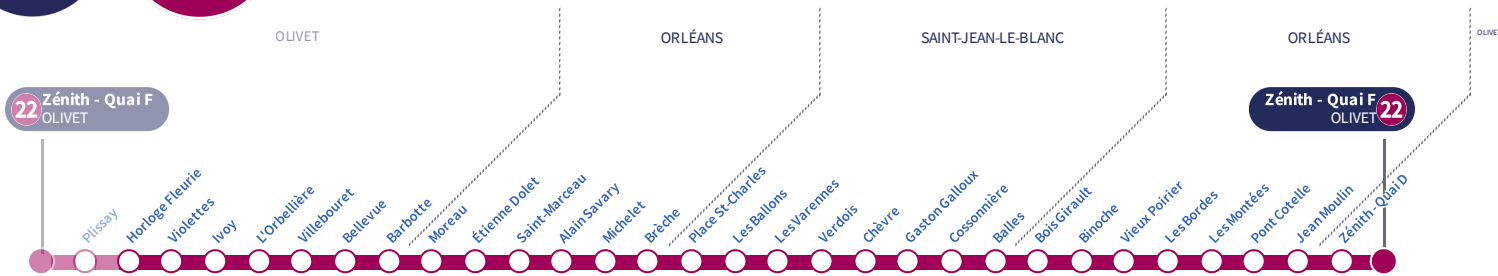

Dimanche - jour férié | Sunday - public holidays

4h	5h	6h	7h	8h	9h	10h	11h	12h	13h	14h	15h	16h	17h	18h	19h	20h	21h	22h	23h	0h	1h
<p>Cette ligne ne circule pas le dimanche ni les jours fériés This line does not run on Sundays or public holidays</p>																					

Arrêt Stop

Horloge Fleurie

22

Direction
Zénith sens A OLIVET

Du lundi au vendredi - semaine scolaire | Monday to Friday - during school week

4h	5h	6h	7h	8h	9h	10h	11h	12h	13h	14h	15h	16h	17h	18h	19h	20h	21h	22h	23h	0h	1h	
		02 32	02 32 57	32	04 43	23	02 42	22	02 42	22	02 29 57	26 53	29 57	29 57	27 57							