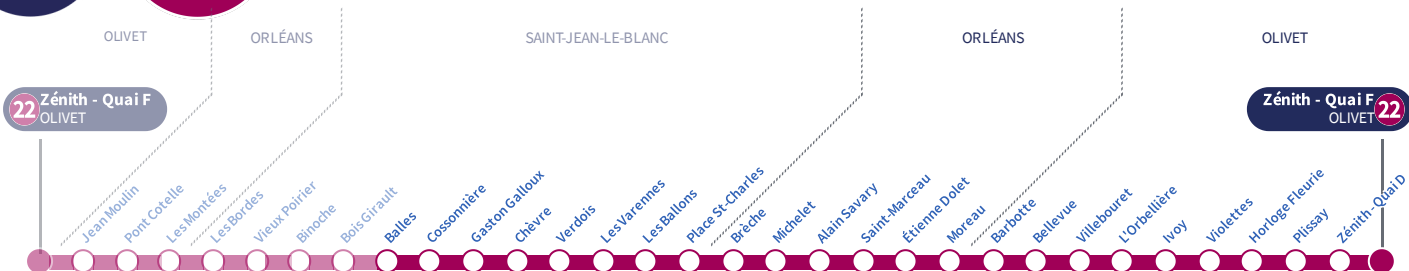

À l'arrêt de bus, je fais signe au conducteur pour monter à bord.

Si vous imprimez ce document, pensez à le trier !

22

Direction
Zénith sens B OLIVET

Du lundi au vendredi - semaine scolaire | Monday to Friday - during school week