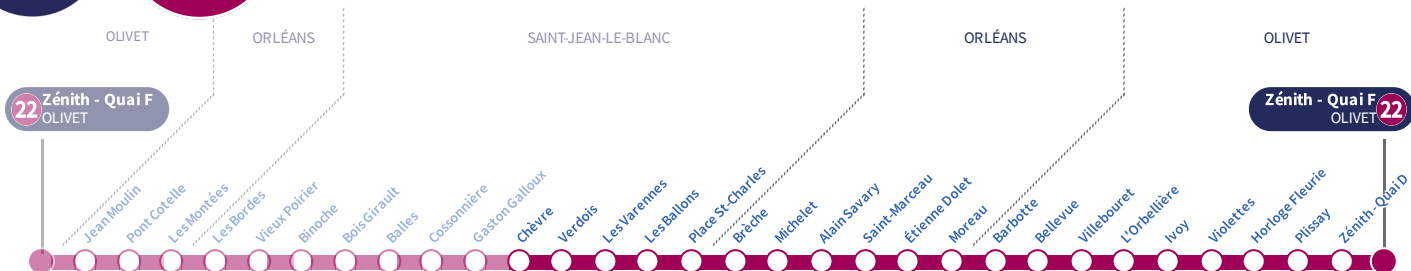

À l'arrêt de bus, je fais signe au conducteur pour monter à bord.

Si vous imprimez ce document, pensez à le trier !

Arrêt Stop Chèvre

22

Direction
Zénith sens B OLIVET

Du lundi au vendredi - semaine scolaire | Monday to Friday - during school week