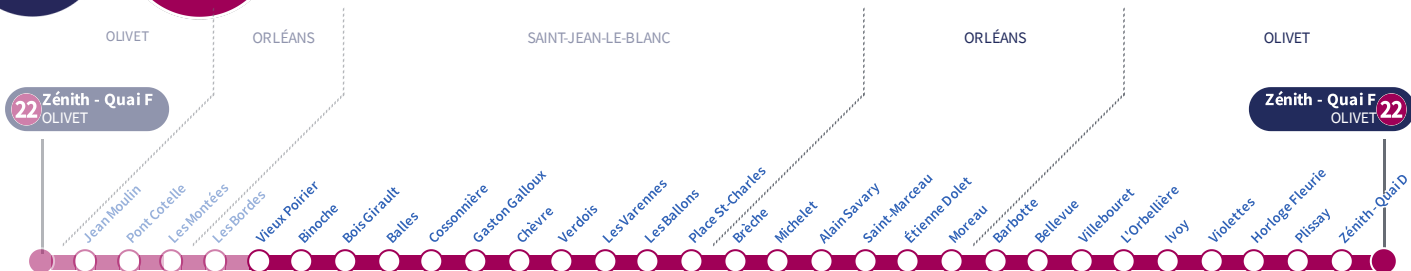

Dimanche - jour férié | Sunday - public holidays

4h	5h	6h	7h	8h	9h	10h	11h	12h	13h	14h	15h	16h	17h	18h	19h	20h	21h	22h	23h	0h	1h
<p>Cette ligne ne circule pas le dimanche ni les jours fériés This line does not run on Sundays or public holidays</p>																					

Arrêt Stop

Vieux Poirier

22

Direction
Zénith sens B OLIVET

Du lundi au vendredi - semaine scolaire | Monday to Friday - during school week

4h	5h	6h	7h	8h	9h	10h	11h	12h	13h	14h	15h	16h	17h	18h	19h	20h	21h	22h	23h	0h	1h	
		20 49	19 51	19 51	20 47	25	05 45	25	05 45	25	05 45	14 48	14 43	16 44	14 45	22						