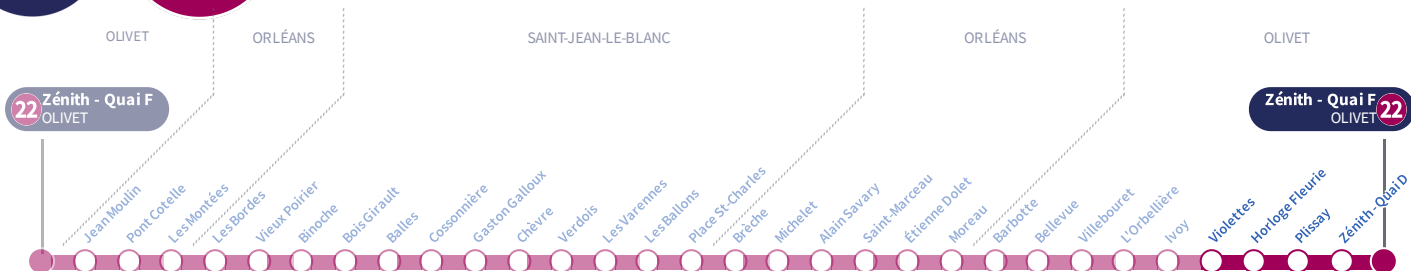

4h	5h	6h	7h	8h	9h	10h	11h	12h	13h	14h	15h	16h	17h	18h	19h	20h	21h	22h	23h	0h	1h
<p>Cette ligne ne circule pas le dimanche ni les jours fériés This line does not run on Sundays or public holidays</p>																					

Arrêt Stop

Violettes

22

Direction
Zénith sens B OLIVET

Du lundi au vendredi - semaine scolaire | Monday to Friday - during school week

4h	5h	6h	7h	8h	9h	10h	11h	12h	13h	14h	15h	16h	17h	18h	19h	20h	21h	22h	23h	0h	1h	
		40	11 43	16 45	14 42	09 47	27	08 48	27	08 47	27	08 37	13 39	07 40	06 36	05 40						