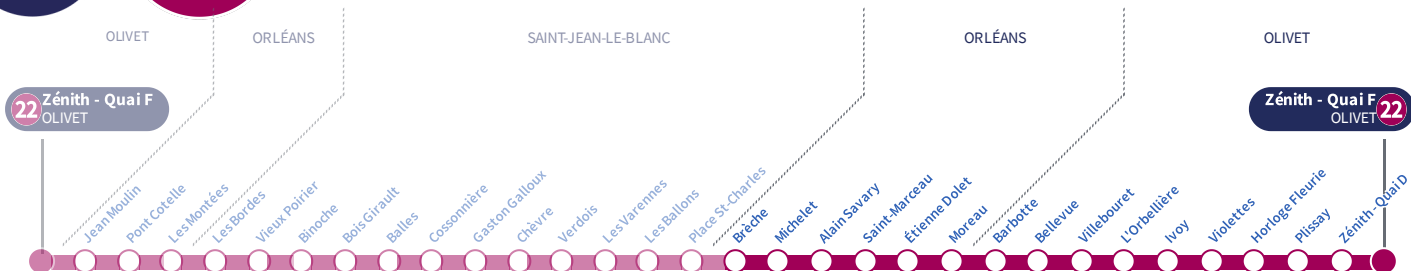

4h	5h	6h	7h	8h	9h	10h	11h	12h	13h	14h	15h	16h	17h	18h	19h	20h	21h	22h	23h	0h	1h
<p>Cette ligne ne circule pas le dimanche ni les jours fériés This line does not run on Sundays or public holidays</p>																					

Arrêt Stop Brèche

22

Direction
Zénith sens B OLIVET

Du lundi au vendredi - semaine scolaire | Monday to Friday - during school week

4h	5h	6h	7h	8h	9h	10h	11h	12h	13h	14h	15h	16h	17h	18h	19h	20h	21h	22h	23h	0h	1h	
		29	30	02	01	35	15	35	15	35	15	24	25	27	24	30						
		59		31	30		56		55		55	59	54	54	54							