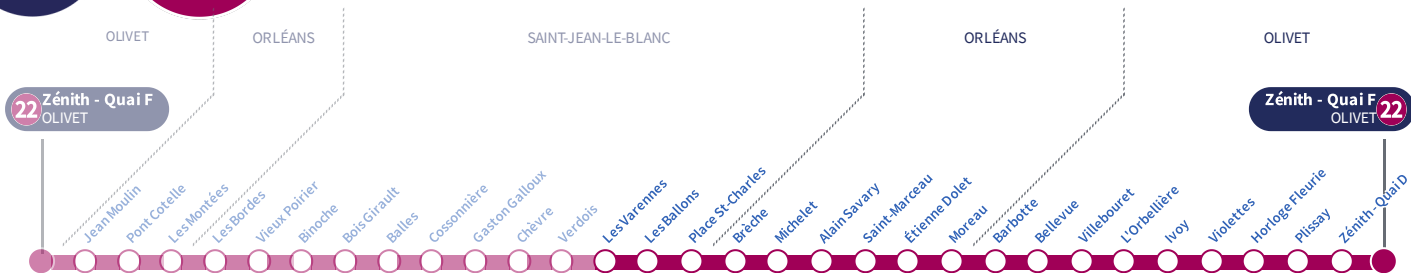

À l'arrêt de bus, je fais signe au conducteur pour monter à bord.

Si vous imprimez ce document, pensez à le trier !

Les Varennes

22

Direction
Zénith sens B OLIVET

Du lundi au vendredi - semaine scolaire | Monday to Friday - during school week