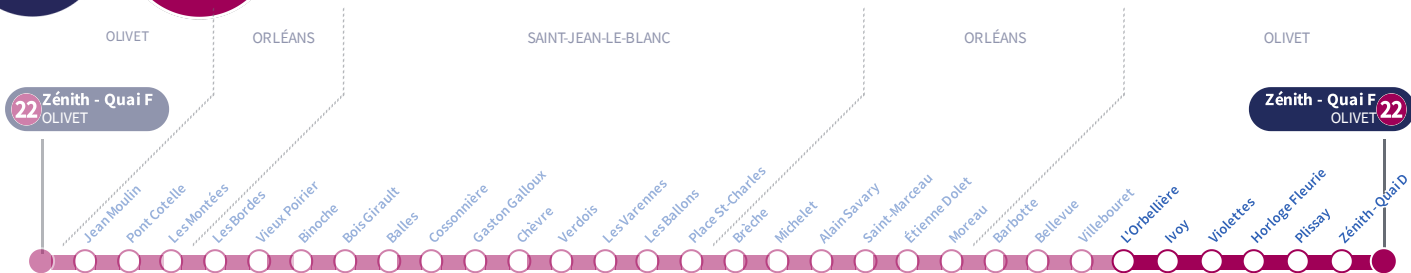

4h	5h	6h	7h	8h	9h	10h	11h	12h	13h	14h	15h	16h	17h	18h	19h	20h	21h	22h	23h	0h	1h
<p>Cette ligne ne circule pas le dimanche ni les jours fériés This line does not run on Sundays or public holidays</p>																					

Arrêt Stop

L'Orbellière

22

Direction
Zénith sens B OLIVET

Du lundi au vendredi - semaine scolaire | Monday to Friday - during school week

4h	5h	6h	7h	8h	9h	10h	11h	12h	13h	14h	15h	16h	17h	18h	19h	20h	21h	22h	23h	0h	1h	
		39	09 41	14 43	12 40	07 45	25	06 46	25	06 45	25	06 35	11 37	05 38	04 34	03 39						