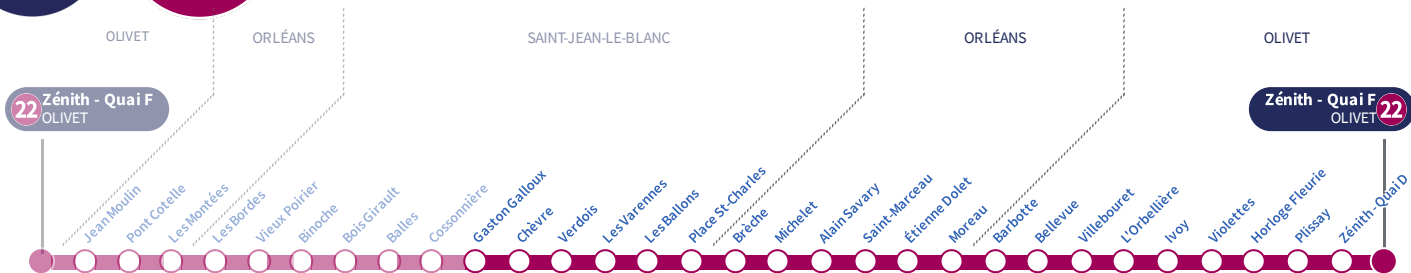

4h	5h	6h	7h	8h	9h	10h	11h	12h	13h	14h	15h	16h	17h	18h	19h	20h	21h	22h	23h	0h	1h
<p>Cette ligne ne circule pas le dimanche ni les jours fériés This line does not run on Sundays or public holidays</p>																					

Arrêt Stop

Gaston Galloux

22

Direction
Zénith sens B OLIVET

Du lundi au vendredi - semaine scolaire | Monday to Friday - during school week

4h	5h	6h	7h	8h	9h	10h	11h	12h	13h	14h	15h	16h	17h	18h	19h	20h	21h	22h	23h	0h	1h	
		24 53	23 55	23 55	24 51	29	09 49	29	09 49	29	09 49	18 52	18 47	20 48	18 49	25						