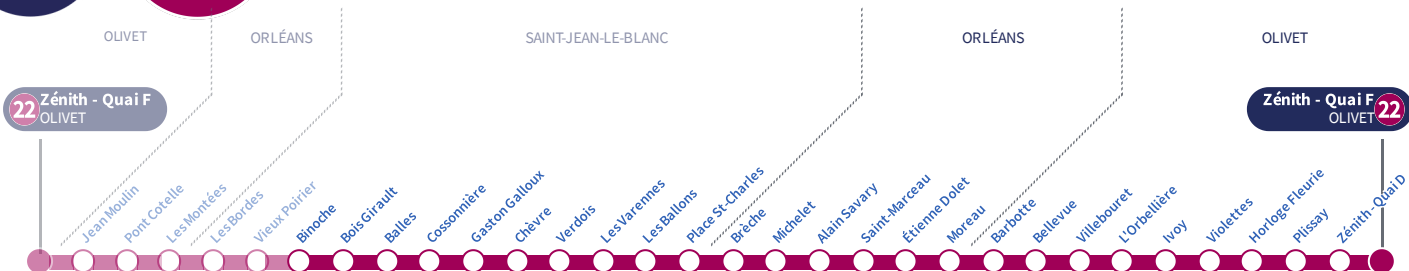

À l'arrêt de bus, je fais signe au conducteur pour monter à bord.

Si vous imprimez ce document, pensez à le trier !

Binoche

22

Direction
Zénith sens B OLIVET

Du lundi au vendredi - semaine scolaire | Monday to Friday - during school week