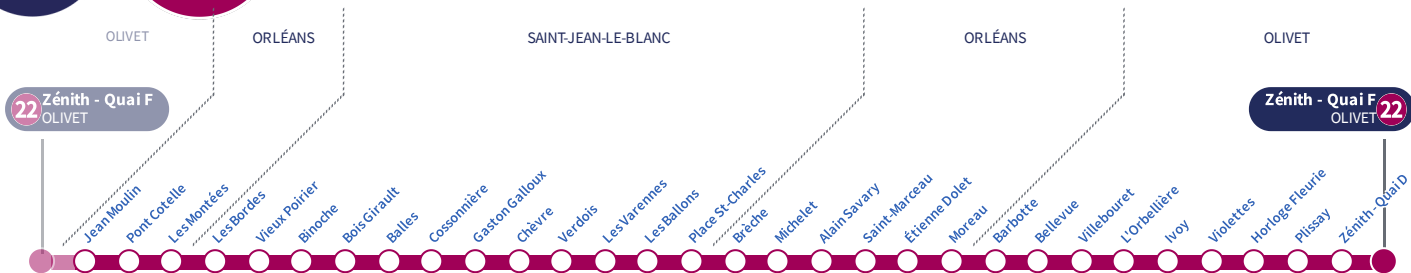

4h	5h	6h	7h	8h	9h	10h	11h	12h	13h	14h	15h	16h	17h	18h	19h	20h	21h	22h	23h	0h	1h
<p>Cette ligne ne circule pas le dimanche ni les jours fériés This line does not run on Sundays or public holidays</p>																					

Arrêt Stop

Jean Moulin

22

Direction
Zénith sens B OLIVET

Du lundi au vendredi - semaine scolaire | Monday to Friday - during school week

4h	5h	6h	7h	8h	9h	10h	11h	12h	13h	14h	15h	16h	17h	18h	19h	20h	21h	22h	23h	0h	1h	
		16 45	14 46	13 46	16 43	21	01 41	21	01 41	21	01 41	09 42	09 38	12 40	10 41	18						