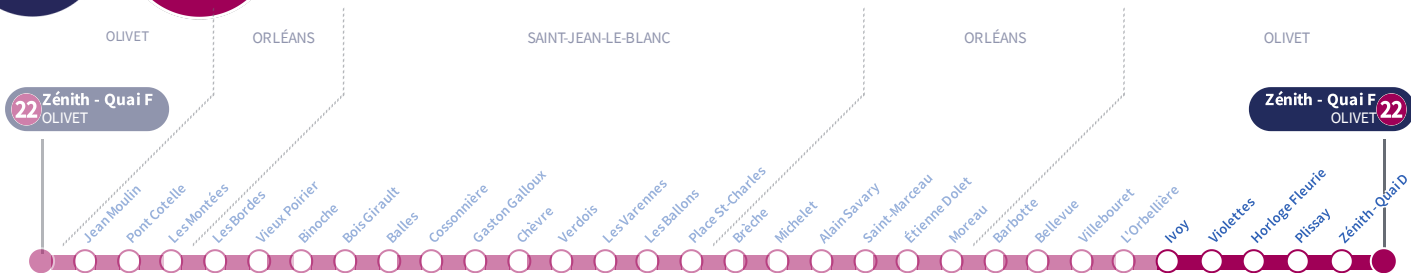

Arrêt Stop

L'Orbellière

22

Direction
Zénith sens B OLIVET

Du lundi au vendredi - semaine scolaire | Monday to Friday - during school week

4h	5h	6h	7h	8h	9h	10h	11h	12h	13h	14h	15h	16h	17h	18h	19h	20h	21h	22h	23h	0h	1h	
		39	09 41	14 43	12 40	07 45	25	06 46	25	06 45	25	06 35	11 37	05 38	04 34	03 39						

4h	5h	6h	7h	8h	9h	10h	11h	12h	13h	14h	15h	16h	17h	18h	19h	20h	21h	22h	23h	0h	1h
<p>Cette ligne ne circule pas le dimanche ni les jours fériés This line does not run on Sundays or public holidays</p>																					

22

Direction
Zénith sens B OLIVET

Du lundi au vendredi - semaine scolaire | Monday to Friday - during school week

4h	5h	6h	7h	8h	9h	10h	11h	12h	13h	14h	15h	16h	17h	18h	19h	20h	21h	22h	23h	0h	1h
		40	10 42	15 44	13 41	08 46	26	07 47	26	07 46	26	07 36	12 38	06 39	05 35	04 40					