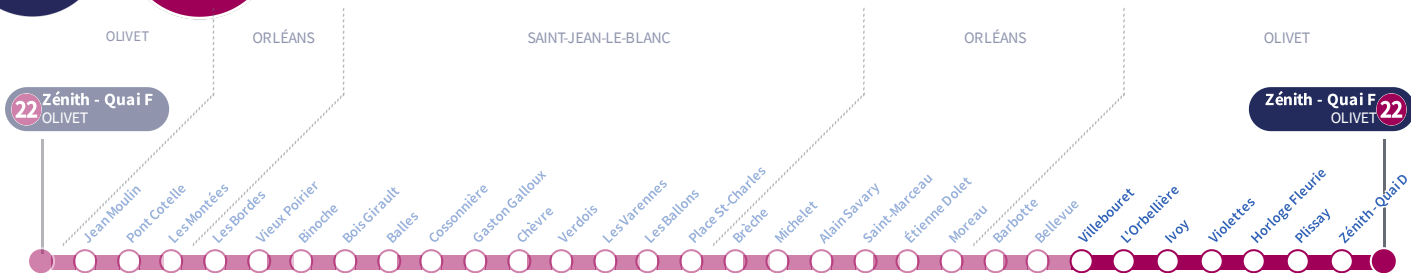

22

Direction
Zénith sens B OLIVET

Du lundi au vendredi - semaine scolaire | Monday to Friday - during school week

4h	5h	6h	7h	8h	9h	10h	11h	12h	13h	14h	15h	16h	17h	18h	19h	20h	21h	22h	23h	0h	1h	
		37	07 39	12 41	10 38	05 43	23	04 44	23	04 43	23	04 33	09 35	03 36	02 32	01 37						

4h	5h	6h	7h	8h	9h	10h	11h	12h	13h	14h	15h	16h	17h	18h	19h	20h	21h	22h	23h	0h	1h
<p>Cette ligne ne circule pas le dimanche ni les jours fériés This line does not run on Sundays or public holidays</p>																					

22

Direction
Zénith sens B OLIVET

Du lundi au vendredi - semaine scolaire | Monday to Friday - during school week

4h	5h	6h	7h	8h	9h	10h	11h	12h	13h	14h	15h	16h	17h	18h	19h	20h	21h	22h	23h	0h	1h
		38	08 39	13 41	10 39	06 44	24	05 44	24	04 44	24	05 34	09 35	03 36	03 33	02 38					