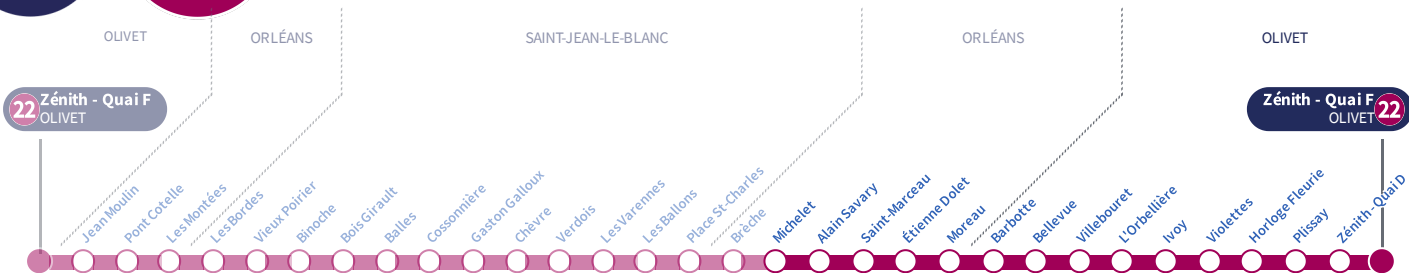

Arrêt Stop Brèche

22

Direction
Zénith sens B OLIVET

Du lundi au vendredi - semaine scolaire | Monday to Friday - during school week

4h	5h	6h	7h	8h	9h	10h	11h	12h	13h	14h	15h	16h	17h	18h	19h	20h	21h	22h	23h	0h	1h	
		29	30	02	01	35	15	35	15	35	15	24	25	27	24	30						
		59		31	30		56		55		55	59	54	54	54							

22

Direction
Zénith sens B OLIVET

Du lundi au vendredi - semaine scolaire | Monday to Friday - during school week

4h	5h	6h	7h	8h	9h	10h	11h	12h	13h	14h	15h	16h	17h	18h	19h	20h	21h	22h	23h	0h	1h	
		29	30	03	01	35	15	35	15	35	15	25	00	27	24	31						
		59		32	30		56		55		56		26	54	55							