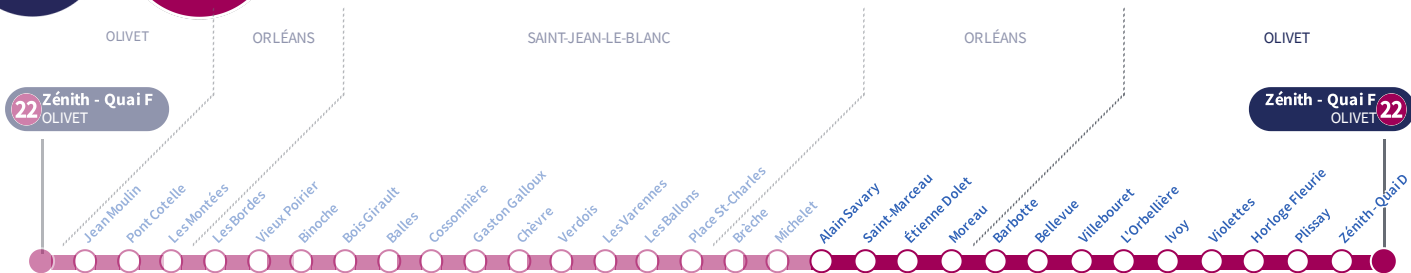

4h	5h	6h	7h	8h	9h	10h	11h	12h	13h	14h	15h	16h	17h	18h	19h	20h	21h	22h	23h	0h	1h
<p>Cette ligne ne circule pas le dimanche ni les jours fériés This line does not run on Sundays or public holidays</p>																					

Arrêt Stop

Alain Savary

22

Direction
Zénith sens B OLIVET

Du lundi au vendredi - semaine scolaire | Monday to Friday - during school week

4h	5h	6h	7h	8h	9h	10h	11h	12h	13h	14h	15h	16h	17h	18h	19h	20h	21h	22h	23h	0h	1h	
		30	00 31	05 33	02 31 58	36	16 57	36	16 56	36	16 57	26	01 27 55	28 55	25 56	32						