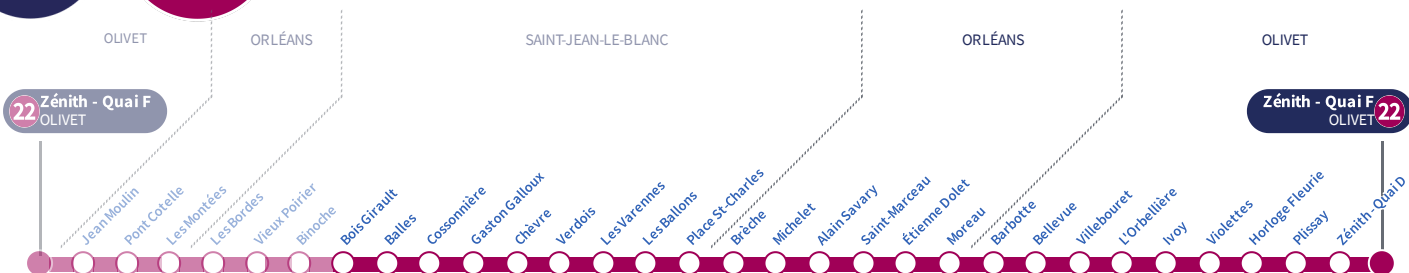

Dimanche - jour férié | Sunday - public holidays

4h	5h	6h	7h	8h	9h	10h	11h	12h	13h	14h	15h	16h	17h	18h	19h	20h	21h	22h	23h	0h	1h
<p>Cette ligne ne circule pas le dimanche ni les jours fériés This line does not run on Sundays or public holidays</p>																					

Arrêt Stop

Bois Girault

22

Direction
Zénith sens B OLIVET

Du lundi au vendredi - semaine scolaire | Monday to Friday - during school week

4h	5h	6h	7h	8h	9h	10h	11h	12h	13h	14h	15h	16h	17h	18h	19h	20h	21h	22h	23h	0h	1h	
		22 51	20 52	20 52	22 49	27	07 47	27	07 47	27	07 47	15 49	15 44	18 46	16 47	23						