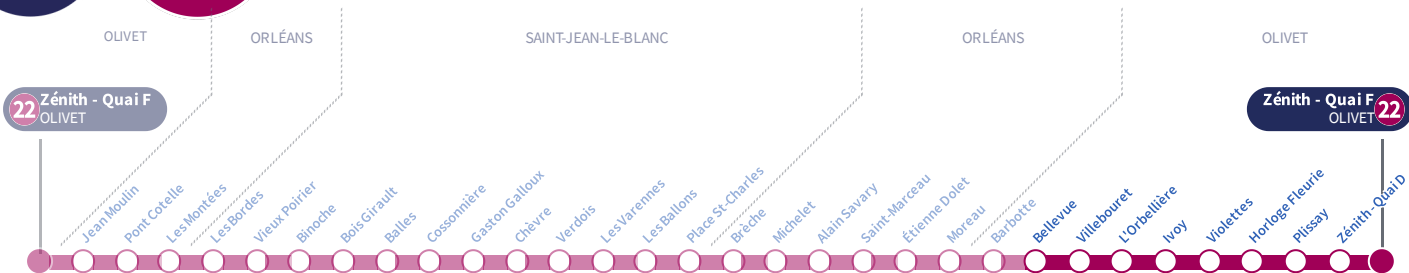

Barbotte

22

Direction
Zénith sens B OLIVET

Du lundi au vendredi - semaine scolaire | Monday to Friday - during school week

4h	5h	6h	7h	8h	9h	10h	11h	12h	13h	14h	15h	16h	17h	18h	19h	20h	21h	22h	23h	0h	1h	
		36	06 37	11 39	08 37	04 42	22	03 42	22	02 42	22	03 32	07 33	01 34	01 31	00 36						

22

Direction
Zénith sens B OLIVET

Du lundi au vendredi - semaine scolaire | Monday to Friday - during school week

4h	5h	6h	7h	8h	9h	10h	11h	12h	13h	14h	15h	16h	17h	18h	19h	20h	21h	22h	23h	0h	1h	
		37	07 39	12 41	10 38	05 43	23	04 44	23	04 43	23	04 33	09 35	03 36	02 32	01 37						