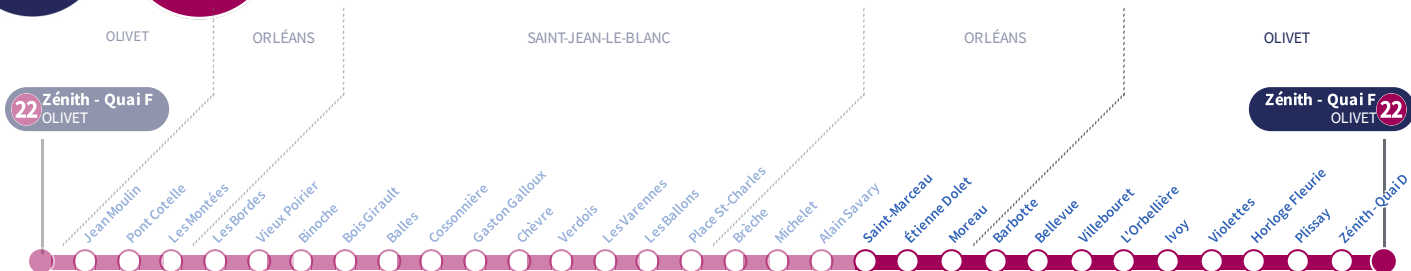

À l'arrêt de bus, je fais signe au conducteur pour monter à bord.

Si vous imprimez ce document, pensez à le trier !

Saint-Marceau

22

Direction
Zénith sens B OLIVET

Du lundi au vendredi - semaine scolaire | Monday to Friday - during school week