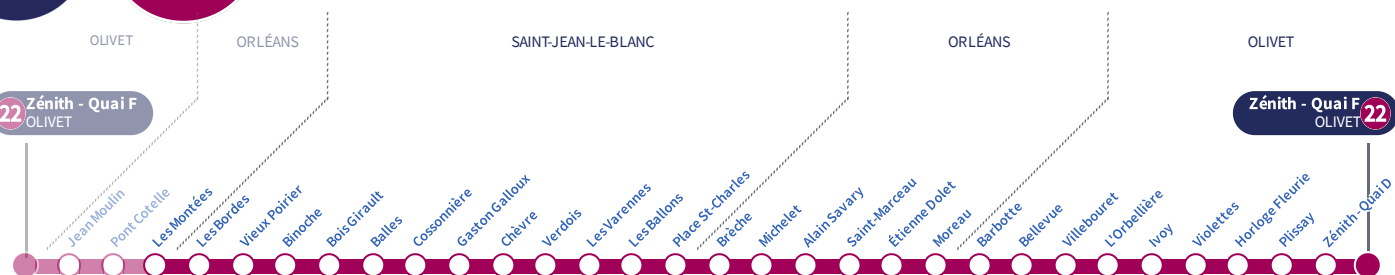

Arrêt Stop

Les Montées

Direction
Zénith sens B OLIVET

22

22 Zénith - Quai F
OLIVET

Zénith - Quai F
OLIVET **22**

Du lundi au vendredi - semaine scolaire | Monday to Friday - during school week

4h	5h	6h	7h	8h	9h	10h	11h	12h	13h	14h	15h	16h	17h	18h	19h	20h	21h	22h	23h	0h	1h
		18 47	16 48	15 48	18 45	23	03 43	23	03 43	23	03 43	11 44	11 40	14 42	12 43	20					