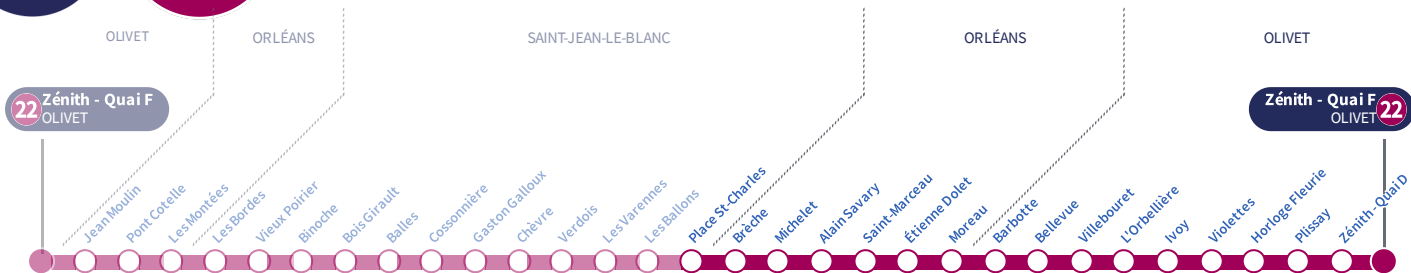

4h	5h	6h	7h	8h	9h	10h	11h	12h	13h	14h	15h	16h	17h	18h	19h	20h	21h	22h	23h	0h	1h
<p>Cette ligne ne circule pas le dimanche ni les jours fériés This line does not run on Sundays or public holidays</p>																					

Arrêt Stop

Place St-Charles

22

Direction
Zénith sens B OLIVET

Du lundi au vendredi - semaine scolaire | Monday to Friday - during school week

4h	5h	6h	7h	8h	9h	10h	11h	12h	13h	14h	15h	16h	17h	18h	19h	20h	21h	22h	23h	0h	1h
		28	29	01	00	34	14	34	14	34	14	23	24	26	23	30					
		58		30	29		55		54		54	58	53	53	54						