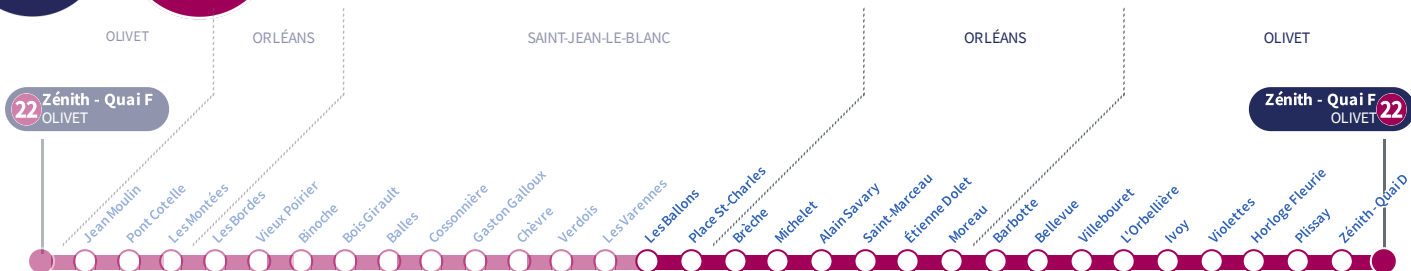

Dimanche - jour férié | Sunday - public holidays

4h	5h	6h	7h	8h	9h	10h	11h	12h	13h	14h	15h	16h	17h	18h	19h	20h	21h	22h	23h	0h	1h
<p>Cette ligne ne circule pas le dimanche ni les jours fériés This line does not run on Sundays or public holidays</p>																					

Les Ballons

22

Direction
Zénith sens B OLIVET

Du lundi au vendredi - semaine scolaire | Monday to Friday - during school week

4h	5h	6h	7h	8h	9h	10h	11h	12h	13h	14h	15h	16h	17h	18h	19h	20h	21h	22h	23h	0h	1h	
		26	27	28	27	32	12	32	12	32	12	21	22	24	21	28						
		56	59	58	54		53		52		52	56	51	51	52							