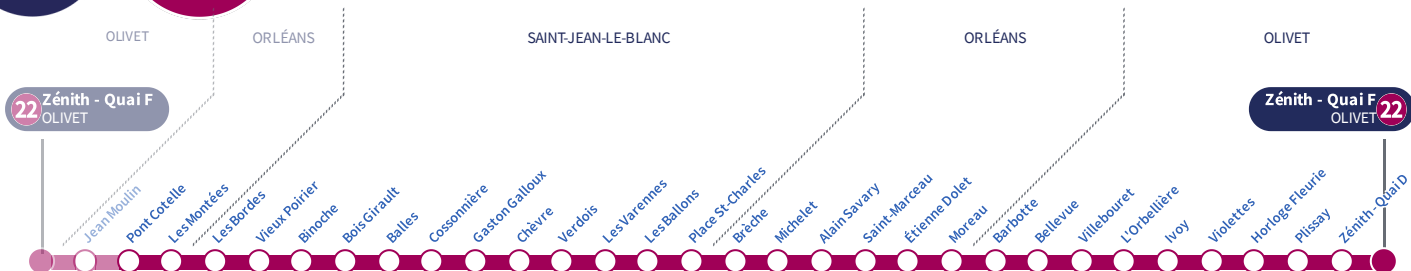

4h	5h	6h	7h	8h	9h	10h	11h	12h	13h	14h	15h	16h	17h	18h	19h	20h	21h	22h	23h	0h	1h
<p>Cette ligne ne circule pas le dimanche ni les jours fériés This line does not run on Sundays or public holidays</p>																					

Pont Cotelle

22

Direction
Zénith sens B OLIVET

Du lundi au vendredi - semaine scolaire | Monday to Friday - during school week

4h	5h	6h	7h	8h	9h	10h	11h	12h	13h	14h	15h	16h	17h	18h	19h	20h	21h	22h	23h	0h	1h
		17 46	15 47	14 47	17 44	22	02 42	22	02 42	22	02 42	10 43	10 39	13 41	11 42	19					