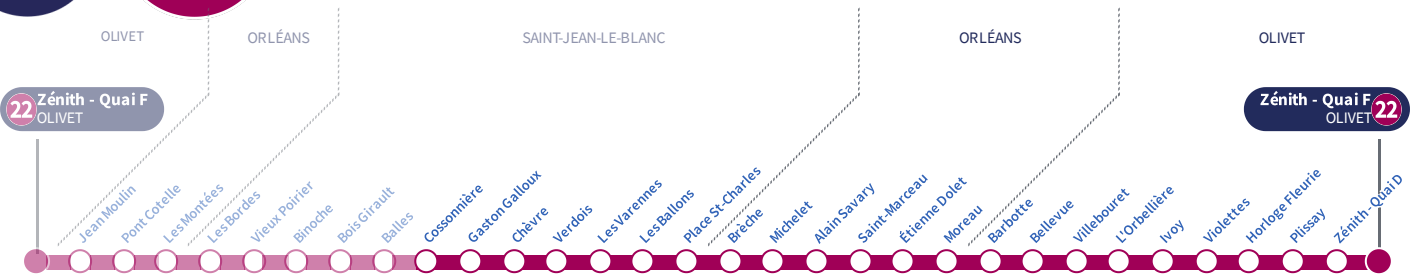

Dimanche - jour férié | Sunday - public holidays

4h	5h	6h	7h	8h	9h	10h	11h	12h	13h	14h	15h	16h	17h	18h	19h	20h	21h	22h	23h	0h	1h
<p>Cette ligne ne circule pas le dimanche ni les jours fériés This line does not run on Sundays or public holidays</p>																					

Cossonnière

22

Direction
Zénith sens B OLIVET

Du lundi au vendredi - semaine scolaire | Monday to Friday - during school week

4h	5h	6h	7h	8h	9h	10h	11h	12h	13h	14h	15h	16h	17h	18h	19h	20h	21h	22h	23h	0h	1h
		23	22	22	23	28	08	28	08	28	08	17	17	19	17	24					
		52	54	54	50		48		48		48	51	46	47	48						