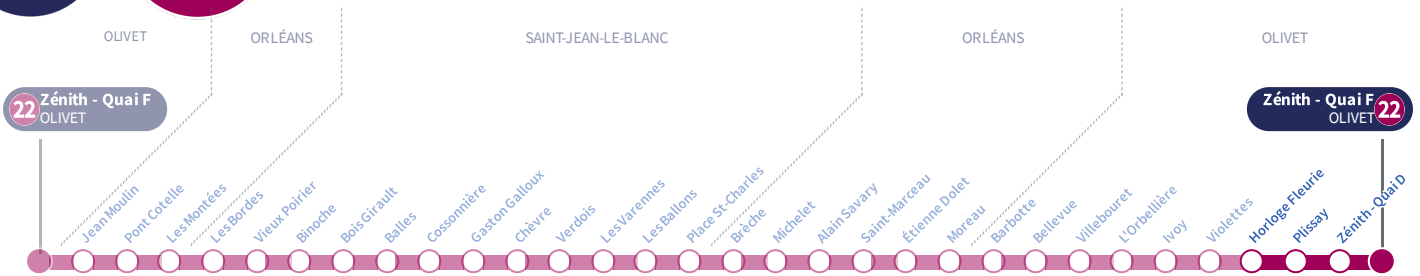

4h	5h	6h	7h	8h	9h	10h	11h	12h	13h	14h	15h	16h	17h	18h	19h	20h	21h	22h	23h	0h	1h
<p>Cette ligne ne circule pas le dimanche ni les jours fériés This line does not run on Sundays or public holidays</p>																					

Arrêt Stop

Horloge Fleurie

22

Direction
Zénith sens B OLIVET

Du lundi au vendredi - semaine scolaire | Monday to Friday - during school week

4h	5h	6h	7h	8h	9h	10h	11h	12h	13h	14h	15h	16h	17h	18h	19h	20h	21h	22h	23h	0h	1h
		42	12 44	18 47	15 43	10 48	28	09 49	28	09 48	28	10 39	15 41	09 42	08 37	06 42					