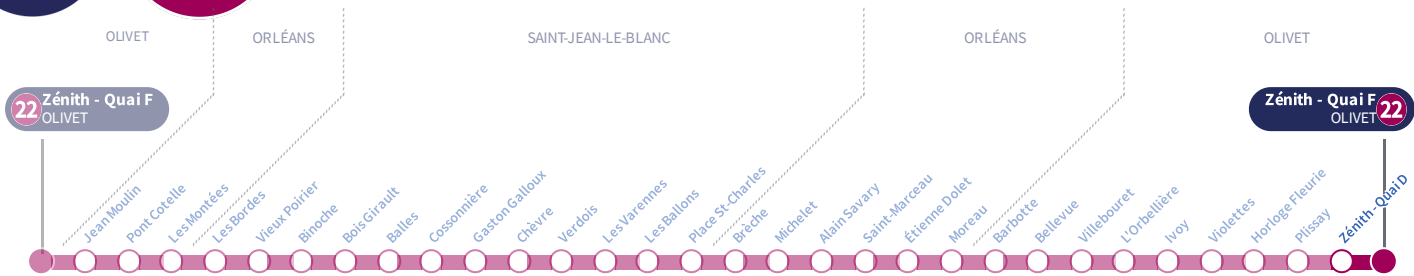

4h	5h	6h	7h	8h	9h	10h	11h	12h	13h	14h	15h	16h	17h	18h	19h	20h	21h	22h	23h	0h	1h
<p>Cette ligne ne circule pas le dimanche ni les jours fériés This line does not run on Sundays or public holidays</p>																					

Arrêt Stop

Zénith - Quai D

22

Direction
Zénith sens B OLIVET

Du lundi au vendredi - semaine scolaire | Monday to Friday - during school week

4h	5h	6h	7h	8h	9h	10h	11h	12h	13h	14h	15h	16h	17h	18h	19h	20h	21h	22h	23h	0h	1h
		43	14 46	20 50	17 45	12 50	30	11 51	30	11 50	30	12 41	17 43	11 44	10 39	08 43					