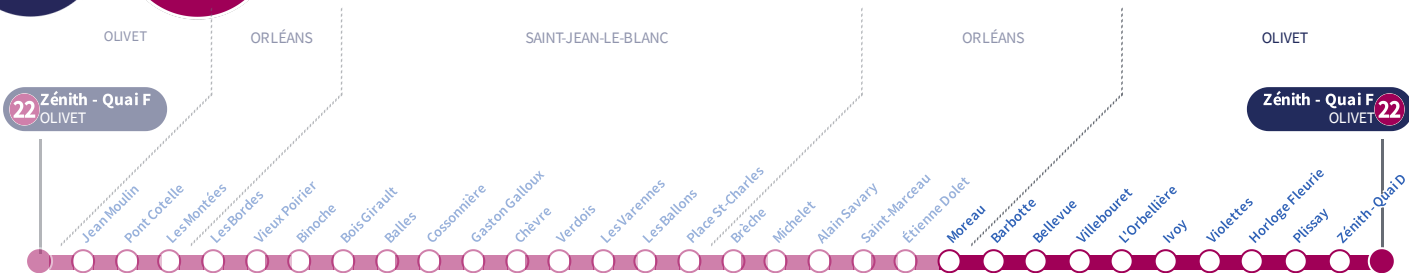

À l'arrêt de bus, je fais signe au conducteur pour monter à bord.

Si vous imprimez ce document, pensez à le trier !

22

Direction
Zénith sens B OLIVET

Du lundi au vendredi - semaine scolaire | Monday to Friday - during school week