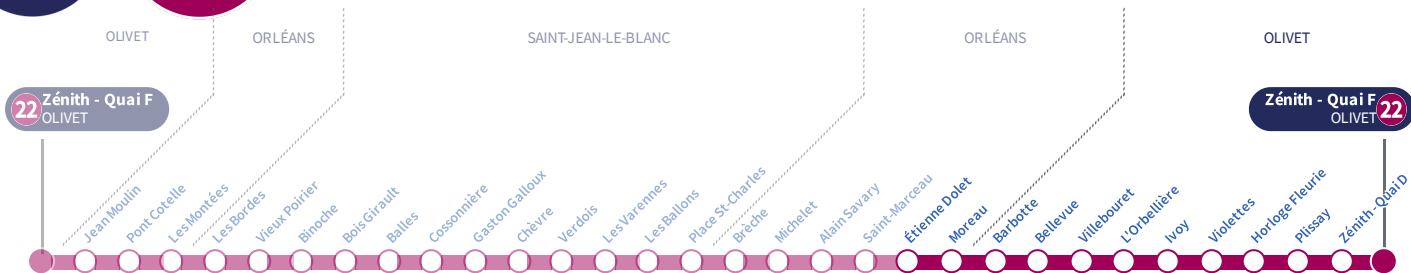

Dimanche - jour férié | Sunday - public holidays

4h	5h	6h	7h	8h	9h	10h	11h	12h	13h	14h	15h	16h	17h	18h	19h	20h	21h	22h	23h	0h	1h
<p>Cette ligne ne circule pas le dimanche ni les jours fériés This line does not run on Sundays or public holidays</p>																					

Arrêt Stop

Étienne Dolet

22

Direction
Zénith sens B OLIVET

Du lundi au vendredi - semaine scolaire | Monday to Friday - during school week

4h	5h	6h	7h	8h	9h	10h	11h	12h	13h	14h	15h	16h	17h	18h	19h	20h	21h	22h	23h	0h	1h	
		33	03 34	08 36	05 34	01 39	19	00 39	19 59	39	19	00 29	04 30 58	31 58	28 57	33						