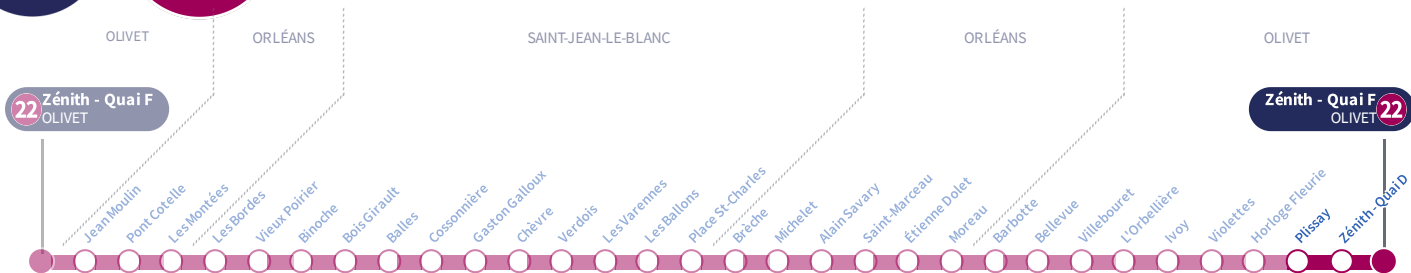

Horaires valables
Du 6 mai au 30 juin 2024

À l'arrêt de bus, je fais signe au conducteur pour monter à bord.

Si vous imprimez ce document, pensez à le trier ! LE TRI FACILE

22

Direction
Zénith sens B OLIVET