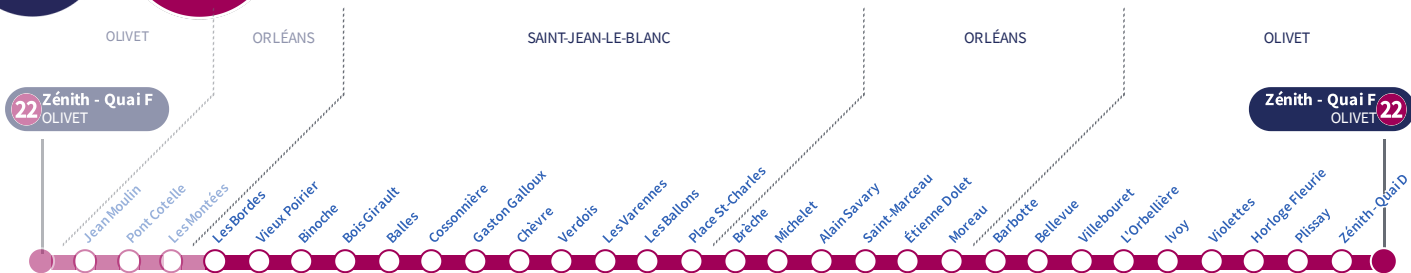

À l'arrêt de bus, je fais signe au conducteur pour monter à bord.

Si vous imprimez ce document, pensez à le trier !

Les Bordes

22

Direction
Zénith sens B OLIVET

Du lundi au vendredi - semaine scolaire | Monday to Friday - during school week