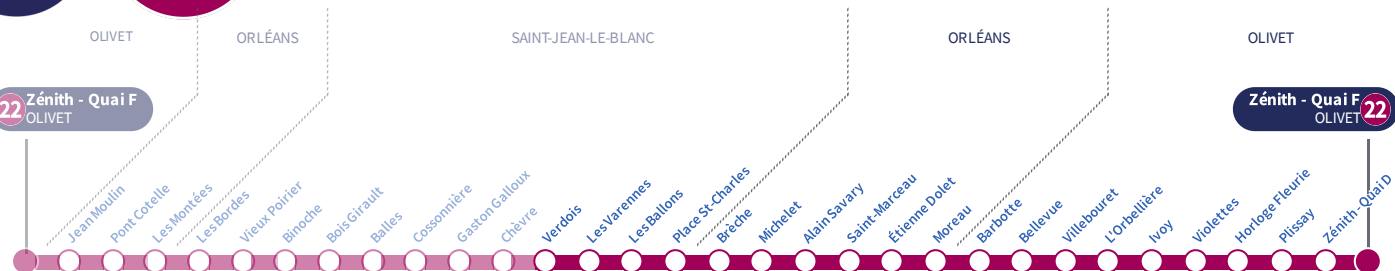

Arrêt Stop

Verdois

Direction
Zénith sens B OLIVET

22

22 Zénith - Quai F
OLIVET

Zénith - Quai F
OLIVET **22**

Du lundi au vendredi - semaine scolaire | Monday to Friday - during school week

4h	5h	6h	7h	8h	9h	10h	11h	12h	13h	14h	15h	16h	17h	18h	19h	20h	21h	22h	23h	0h	1h
		25	25	25	25	30	10	30	10	30	10	19	20	22	19	26					
		54	57	56	52		51		50		50	54	49	49	50						