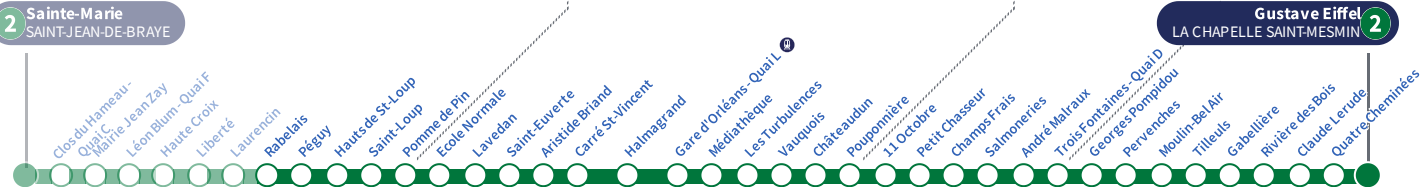

a : Circule uniquement le vendredi.

À l'arrêt de bus, je fais signe au conducteur pour monter à bord.

Si vous imprimez ce document, pensez à le trier !

Rabelais

Direction

Gustave Eiffel LA CHAPELLE SAINT-MESMIN