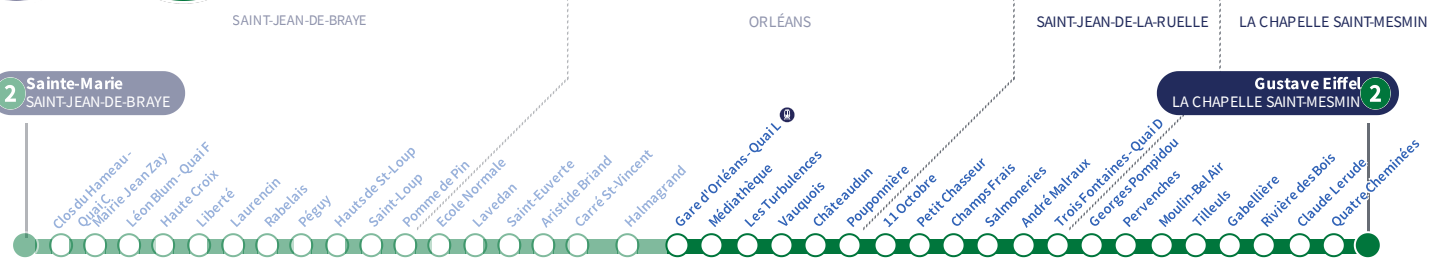

a : Circule uniquement le vendredi.

À l'arrêt de bus, je fais signe au conducteur pour monter à bord.

Si vous imprimez ce document, pensez à le trier !

Gare d'Orléans - Quai L

2

Direction
Gustave Eiffel LA CHAPELLE SAINT-MESMIN