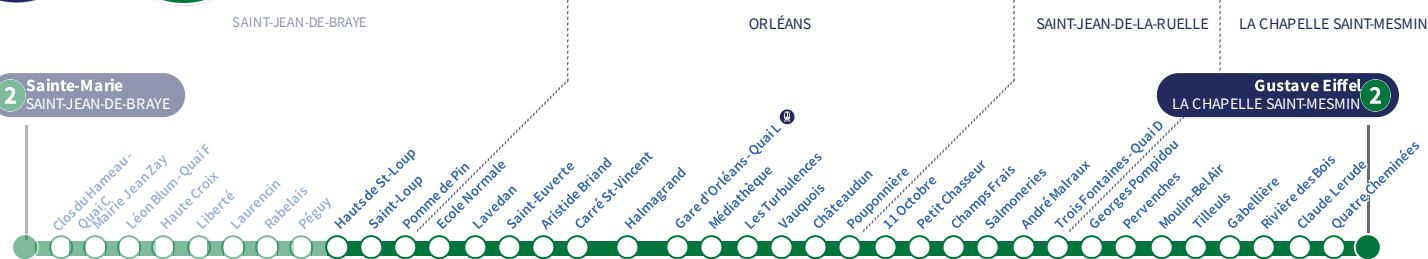

a : Circule uniquement le vendredi.

Horaires valables
Du 6 mai au 30 juin 2024

À l'arrêt de bus, je fais signe au conducteur pour monter à bord.

Si vous imprimez ce document, pensez à le trier !

Hauts de St-Loup

2

Direction
Gustave Eiffel LA CHAPELLE SAINT-MESMIN

Du lundi au vendredi - semaine scolaire | Monday to Friday - during school week

4h	5h	6h	7h	8h	9h	10h	11h	12h	13h	14h	15h	16h	17h	18h	19h	20h	21h	22h	23h	0h	1h
	33	03	00											12	05	08	12	16	26 a		
		18	11											28	25	28	44	51 a	58 a		
		33	21											45	47	42					
		48	30																		
			42																		
			54																		