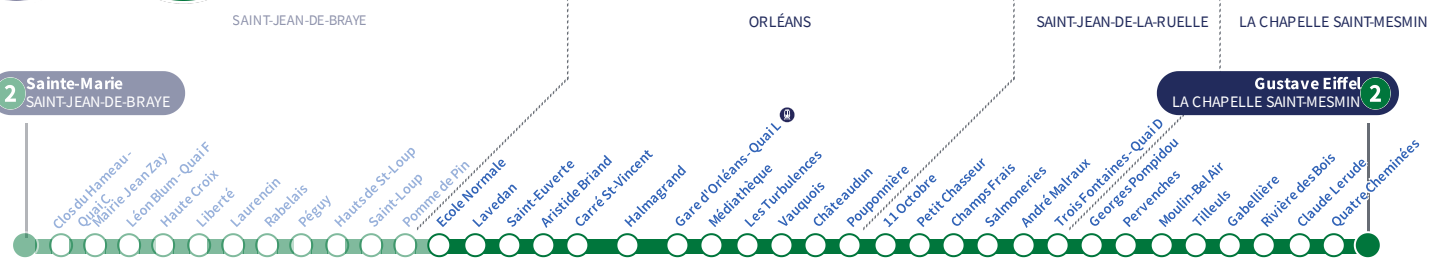

a : Circule uniquement le vendredi.

À l'arrêt de bus, je fais signe au conducteur pour monter à bord.

Si vous imprimez ce document, pensez à le trier !

Ecole Normale

2

Direction

Gustave Eiffel LA CHAPELLE SAINT-MESMIN