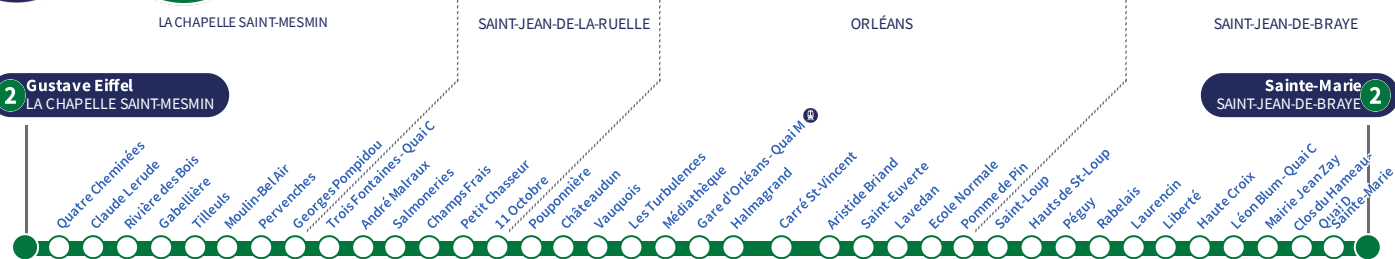

Arrêt Stop

Gustave Eiffel

2

Direction
Sainte-Marie SAINT-JEAN-DE-BRAYE

Du lundi au vendredi - semaine scolaire | Monday to Friday - during school week

4h	5h	6h	7h	8h	9h	10h	11h	12h	13h	14h	15h	16h	17h	18h	19h	20h	21h	22h	23h	0h	1h
	21	06 20 45	05 16 38 49											04 20 36 55	16 37 57	17 37 57	19 54	27 ^a	00 ^a 35 ^a		

^a : Circule uniquement le vendredi.

À l'arrêt de bus, je fais signe au conducteur pour monter à bord.

Si vous imprimez ce document, pensez à le trier !

Arrêt Stop

Quatre Cheminées

2

Direction
Sainte-Marie SAINT-JEAN-DE-BRAYE