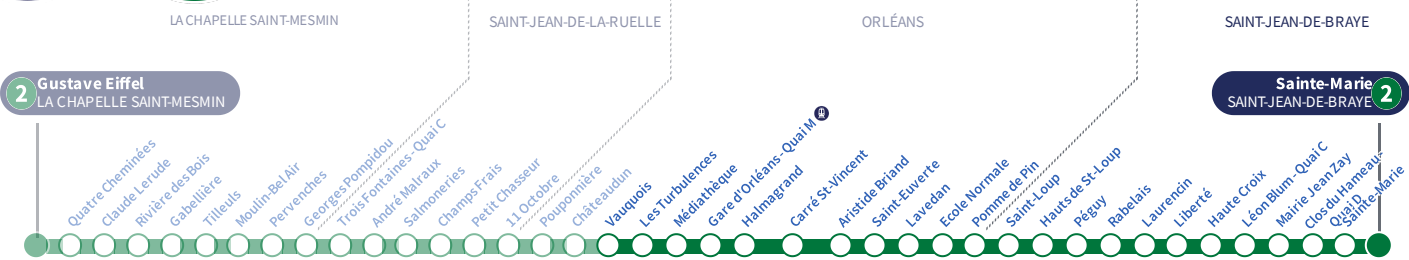

a : Circule uniquement le vendredi.

Direction
Sainte-Marie SAINT-JEAN-DE-BRAYE

Du lundi au vendredi - semaine scolaire | Monday to Friday - during school week

4h	5h	6h	7h	8h	9h	10h	11h	12h	13h	14h	15h	16h	17h	18h	19h	20h	21h	22h	23h	0h	1h	
	38	08 23 38 51	03 14 26 38 49					Toutes les 12 à 14 minutes							03 15 27 41 56	15 35 55	15 35 54	14 36	10 43 a	16 a 50 a		