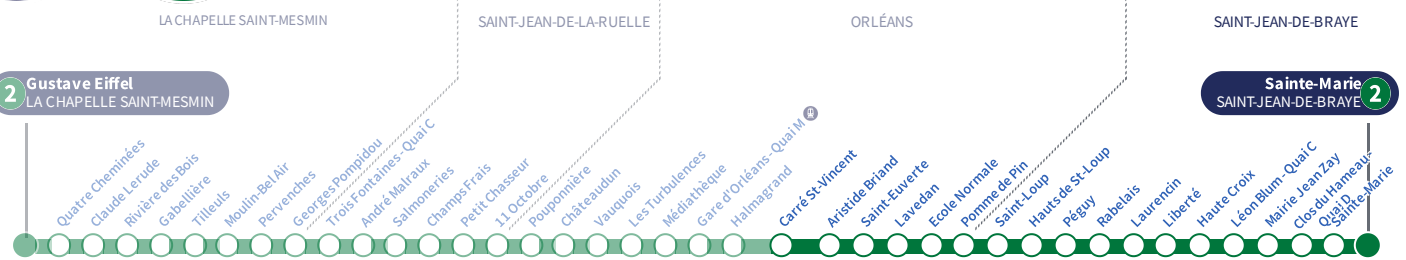

Carré St-Vincent

2

Direction
Sainte-Marie SAINT-JEAN-DE-BRAYE

Du lundi au vendredi - semaine scolaire | Monday to Friday - during school week

4h	5h	6h	7h	8h	9h	10h	11h	12h	13h	14h	15h	16h	17h	18h	19h	20h	21h	22h	23h	0h	1h
	46	17	00											02	06	04	03	18	23 a		
		32	12											13	24	24	23	51 a	56 a		
		47	23											25	44	44	44				
			36											37							
			48											51							

Toutes les
12 à 14
minutes

Samedi | Saturday

4h	5h	6h	7h	8h	9h	10h	11h	12h	13h	14h	15h	16h	17h	18h	19h	20h	21h	22h	23h	0h	1h
	47	17	17	02	02	01	00	00	15						00	12	18	15	24		
		47	32	17	17	16	15	15	30						15	30	40	50	59		
			47	32	32	31	30	30	45						33	54					
				47	46	45	45	45	58						53						

Toutes les
15
minutes

Dimanche - jour férié | Sunday - public holidays

4h	5h	6h	7h	8h	9h	10h	11h	12h	13h	14h	15h	16h	17h	18h	19h	20h	21h	22h	23h	0h	1h
			49	42	33	26	19	13	04	07	17	29	04	15	25	00	10	16			
									34	42	53		39	50		35	44				

a : Circule uniquement le vendredi.