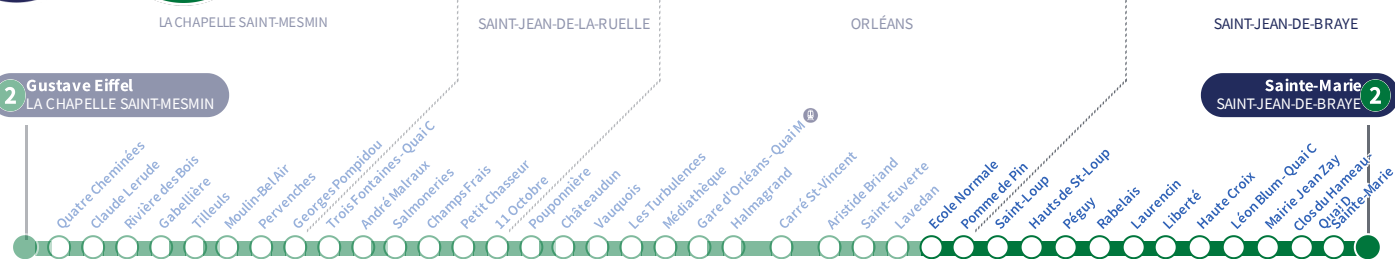

a : Circule uniquement le vendredi.

Ecole Normale

2

Direction
Sainte-Marie SAINT-JEAN-DE-BRAYE

Du lundi au vendredi - semaine scolaire | Monday to Friday - during school week

4h	5h	6h	7h	8h	9h	10h	11h	12h	13h	14h	15h	16h	17h	18h	19h	20h	21h	22h	23h	0h	1h	
	50	21	04											08	11	08	07	22	27 a	00 a		
		36	16												19	29	28	27	55 a			
		51	29												31	49	48	48				
			42												43							
			54												57							