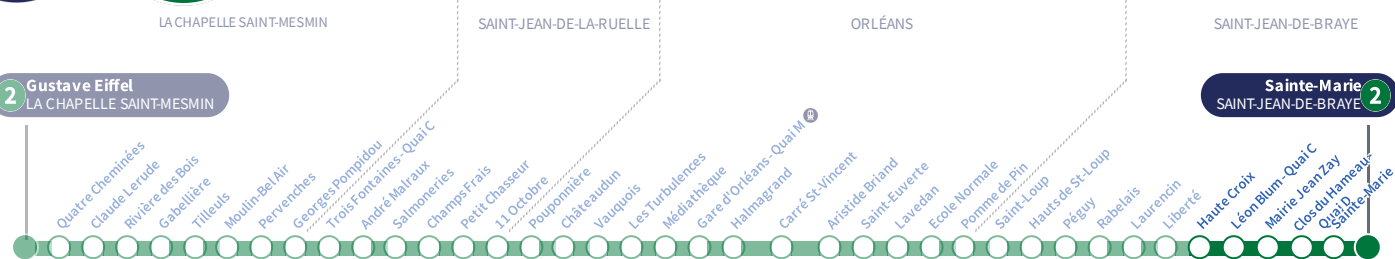

Haute Croix

2

Direction
Sainte-Marie SAINT-JEAN-DE-BRAYE

Du lundi au vendredi - semaine scolaire | Monday to Friday - during school week

4h	5h	6h	7h	8h	9h	10h	11h	12h	13h	14h	15h	16h	17h	18h	19h	20h	21h	22h	23h	0h	1h	
	57	28 43 58	12 25 38 51												08 20 31 42 54	07 20 38 58	17 37 56	14 34 55	29	02 a 34 a	07 a	

Samedi | Saturday

4h	5h	6h	7h	8h	9h	10h	11h	12h	13h	14h	15h	16h	17h	18h	19h	20h	21h	22h	23h	0h	1h		
	59	29 59	30 45	00 15 30 45	00 15 31 46	00 15 30 46	00 15 30 45	00 15 29 44 59	12 29 44 59								14 29 47	07 26 42	06 30 52	27	01 35	10	

Dimanche - jour férié | Sunday - public holidays

4h	5h	6h	7h	8h	9h	10h	11h	12h	13h	14h	15h	16h	17h	18h	19h	20h	21h	22h	23h	0h	1h	
				01 54	45	38	31	25	16 46	19 54	29	05 41	16 51	27	02 37	12 47	22 56	27				

a : Circule uniquement le vendredi.

À l'arrêt de bus, je fais signe au conducteur pour monter à bord.

Si vous imprimez ce document, pensez à le trier !