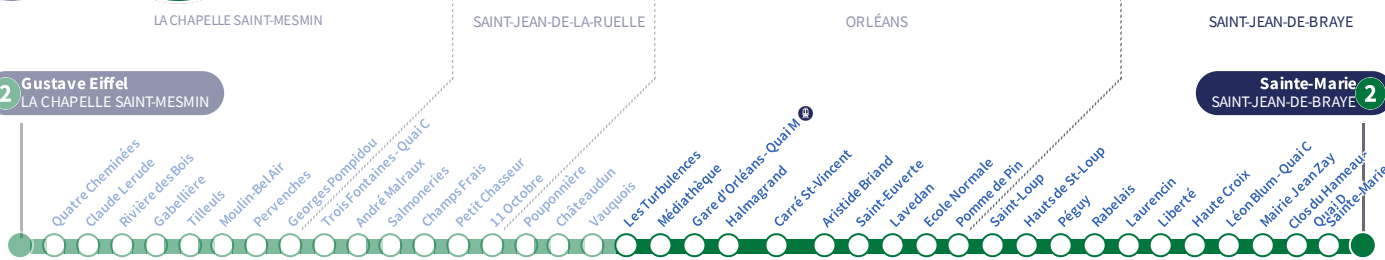

a : Circule uniquement le vendredi.

Les Turbulences

2

Direction
Sainte-Marie SAINT-JEAN-DE-BRAYE

Du lundi au vendredi - semaine scolaire | Monday to Friday - during school week

4h	5h	6h	7h	8h	9h	10h	11h	12h	13h	14h	15h	16h	17h	18h	19h	20h	21h	22h	23h	0h	1h	
	40	10	05					Toutes les 12 à 14 minutes						05	17	17	16	12	17 a			
		25	16												17	37	37	38	45 a	51 a		
		40	28												29	57	56					
		53	40												43							
			51												58							