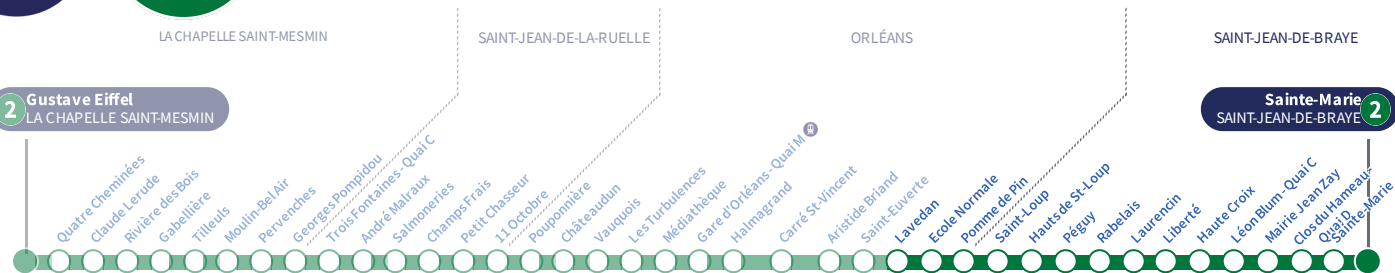

a : Circule uniquement le vendredi.

2 Gustave Eiffel
LA CHAPELLE SAINT-MESMIN

Sainte-Marie
SAINT-JEAN-DE-BRAYE **2**

Du lundi au vendredi - semaine scolaire | Monday to Friday - during school week

4h	5h	6h	7h	8h	9h	10h	11h	12h	13h	14h	15h	16h	17h	18h	19h	20h	21h	22h	23h	0h	1h	
	48	19	02					Toutes les 12 à 14 minutes						06	10	07	05	20	25 a			
		34	15												17	28	27	25	53 a	58 a		
		49	27												29	48	47	46				
			40												41							
			52												55							