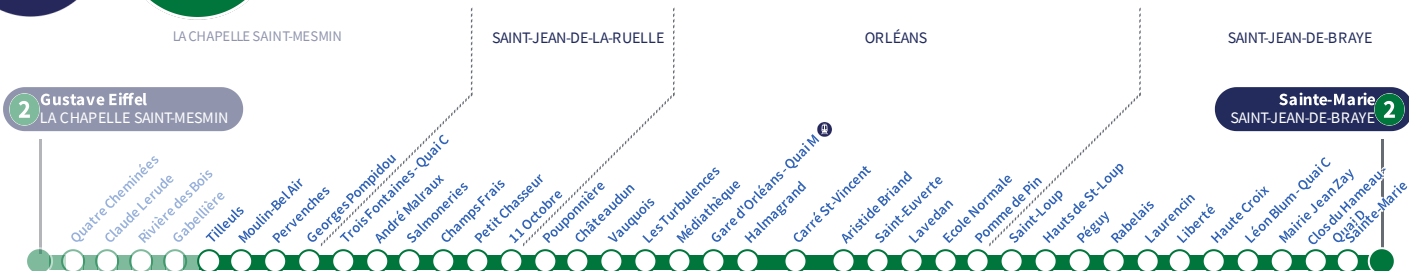

a : Circule uniquement le vendredi.

Arrêt Stop Tilleuls

2

Direction
Sainte-Marie SAINT-JEAN-DE-BRAYE

Du lundi au vendredi - semaine scolaire | Monday to Friday - during school week

4h	5h	6h	7h	8h	9h	10h	11h	12h	13h	14h	15h	16h	17h	18h	19h	20h	21h	22h	23h	0h	1h
	25	10	10											09	20	01	01	30 ^a	03 ^a		
	55	24	21											24	41	21	23		38 ^a		
		37	31											40		41	57				
		49	43											59							
		59	54																		

^a : Circule uniquement le vendredi.

Moulin-Bel Air

2

Direction
Sainte-Marie SAINT-JEAN-DE-BRAYE

Du lundi au vendredi - semaine scolaire | Monday to Friday - during school week

4h	5h	6h	7h	8h	9h	10h	11h	12h	13h	14h	15h	16h	17h	18h	19h	20h	21h	22h	23h	0h	1h				
	26	11	00											10	00	02	02	31 a	04 a						
	56	25	11											25	21	22	24		39 a						
		38	22													41	42	42	58						
		50	33																						
			45																						
		56	56																						