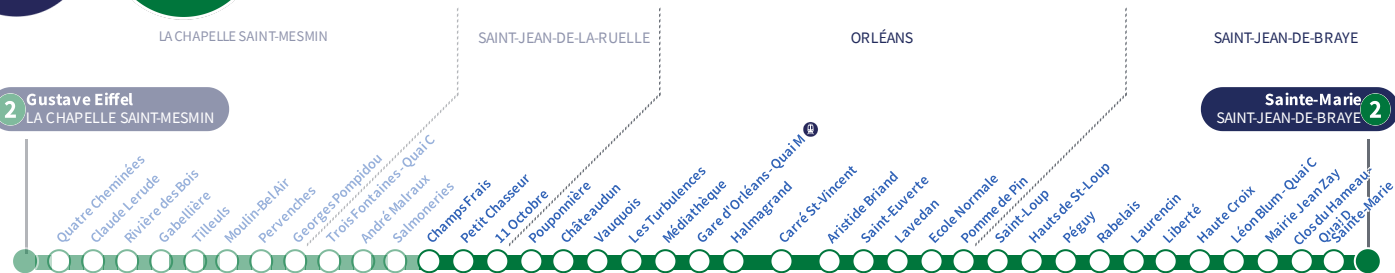

a : Circule uniquement le vendredi.

Champs Frais

Direction
Sainte-Marie SAINT-JEAN-DE-BRAYE

2 Gustave Eiffel
LA CHAPELLE SAINT-MESMIN

Sainte-Marie
SAINT-JEAN-DE-BRAYE **2**

Du lundi au vendredi - semaine scolaire | Monday to Friday - during school week