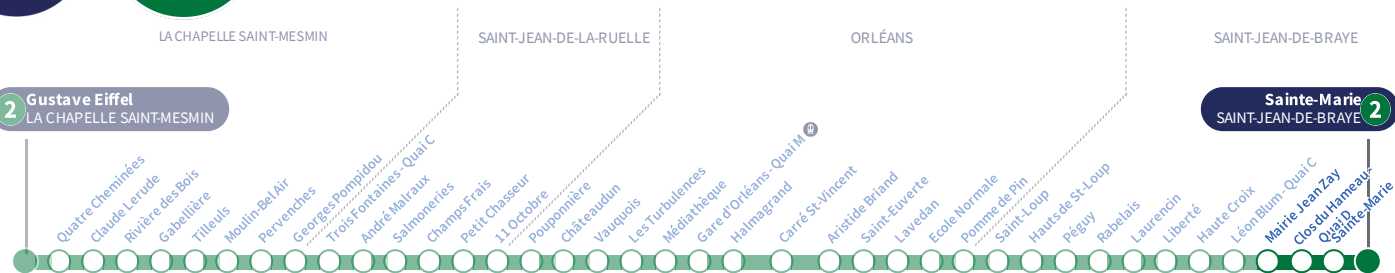

a : Circule uniquement le vendredi.

Arrêt Stop

Mairie Jean Zay

Direction
Sainte-Marie SAINT-JEAN-DE-BRAYE

2

2 Gustave Eiffel
LA CHAPELLE SAINT-MESMIN

Sainte-Marie
SAINT-JEAN-DE-BRAYE **2**

Du lundi au vendredi - semaine scolaire | Monday to Friday - during school week