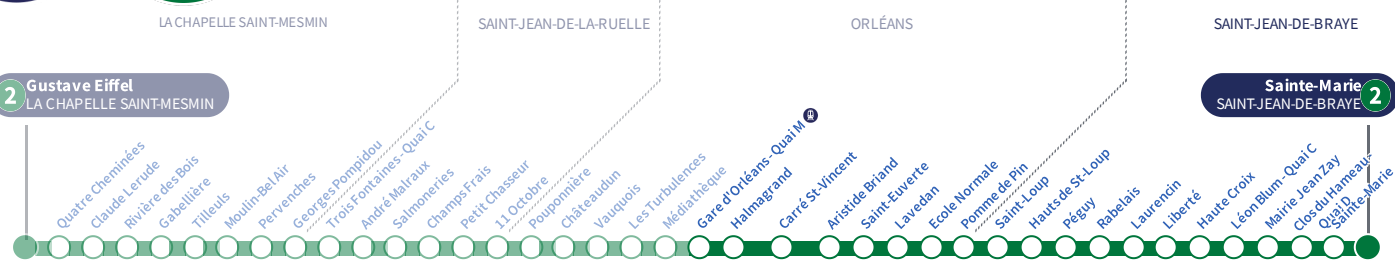

Gare d'Orléans - Quai M

2

Direction
Sainte-Marie SAINT-JEAN-DE-BRAYE

Du lundi au vendredi - semaine scolaire | Monday to Friday - during school week

4h	5h	6h	7h	8h	9h	10h	11h	12h	13h	14h	15h	16h	17h	18h	19h	20h	21h	22h	23h	0h	1h	
	45	15	10											11	04	02	01	16	21 a			
		30	21												23	22	22	21	49 a	55 a		
		45	34												35	42	42	42				
		58	46												49							
		58																				