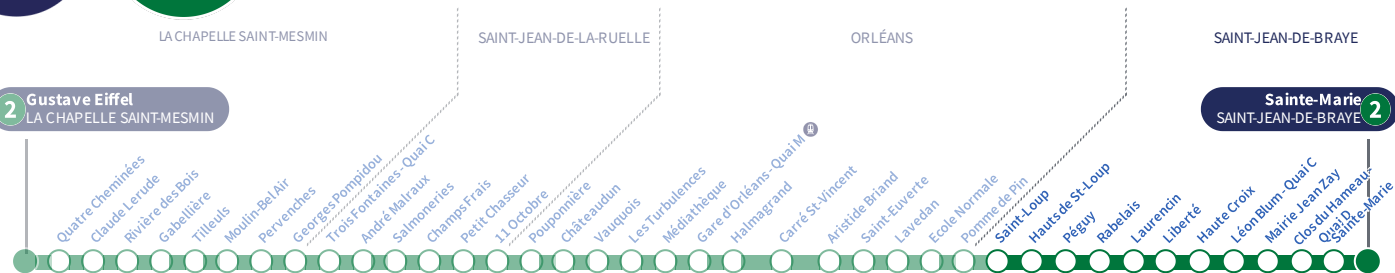

a : Circule uniquement le vendredi.

À l'arrêt de bus, je fais signe au conducteur pour monter à bord.

Si vous imprimez ce document, pensez à le trier !

2 Gustave Eiffel
LA CHAPELLE SAINT-MESMIN

Sainte-Marie
SAINT-JEAN-DE-BRAYE **2**