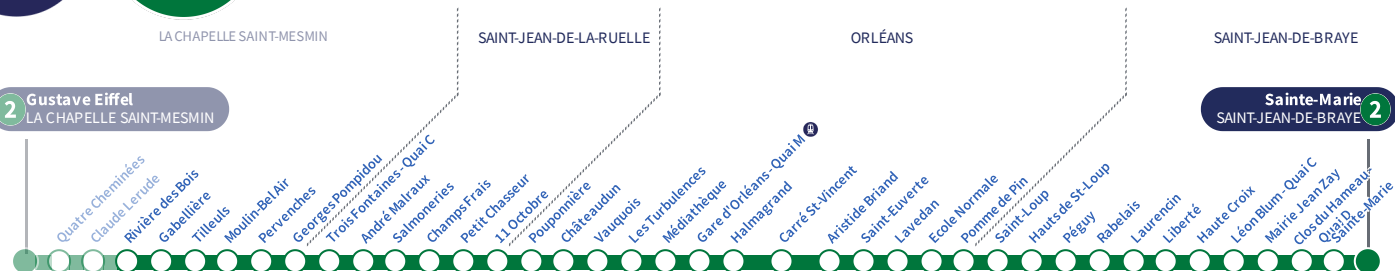

^a : Circule uniquement le vendredi.

À l'arrêt de bus, je fais signe au conducteur pour monter à bord.

Si vous imprimez ce document, pensez à le trier !

Rivière des Bois

Direction
Sainte-Marie SAINT-JEAN-DE-BRAYE

2 Gustave Eiffel
LA CHAPELLE SAINT-MESMIN

Sainte-Marie
SAINT-JEAN-DE-BRAYE **2**

Du lundi au vendredi - semaine scolaire | Monday to Friday - during school week

4h	5h	6h	7h	8h	9h	10h	11h	12h	13h	14h	15h	16h	17h	18h	19h	20h	21h	22h	23h	0h	1h
	24	09	09											08	19	00	00	30 a	03 a		
	54	23	20											23	40	20	22		38 a		
		36	30											39		40	57				
		48	42											58							
		58	53																		