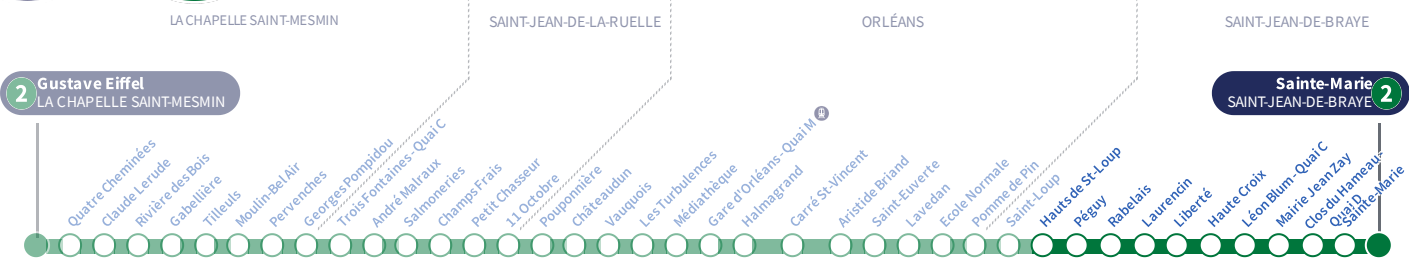

a : Circule uniquement le vendredi.

Hauts de St-Loup

2

Direction
Sainte-Marie SAINT-JEAN-DE-BRAYE

Du lundi au vendredi - semaine scolaire | Monday to Friday - during school week

4h	5h	6h	7h	8h	9h	10h	11h	12h	13h	14h	15h	16h	17h	18h	19h	20h	21h	22h	23h	0h	1h		
	53	24	07					Toutes les 12 à 14 minutes						02	01	12	10	25	30 a	03 a			
		39	20												14	15	32	30	58 a				
		54	33												25	33	52	51					
			46												36	53							
			58												48								