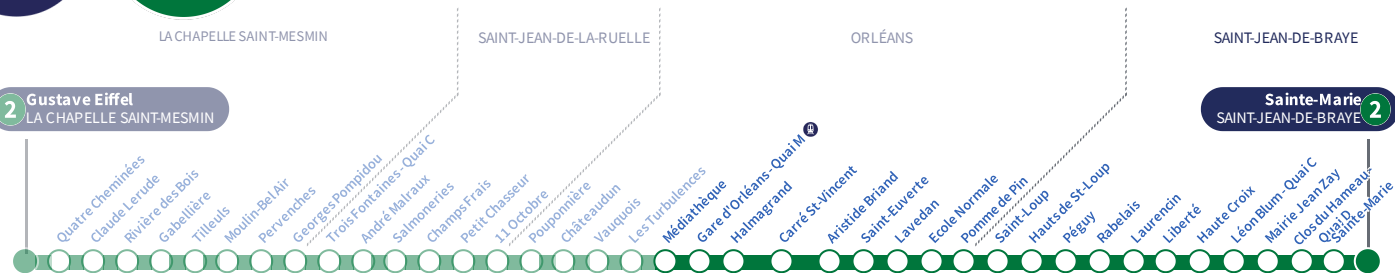

a : Circule uniquement le vendredi.

Arrêt Stop

Médiathèque

Direction

Sainte-Marie SAINT-JEAN-DE-BRAYE

2 Gustave Eiffel
LA CHAPELLE SAINT-MESMIN

Sainte-Marie
SAINT-JEAN-DE-BRAYE **2**

Du lundi au vendredi - semaine scolaire | Monday to Friday - during school week