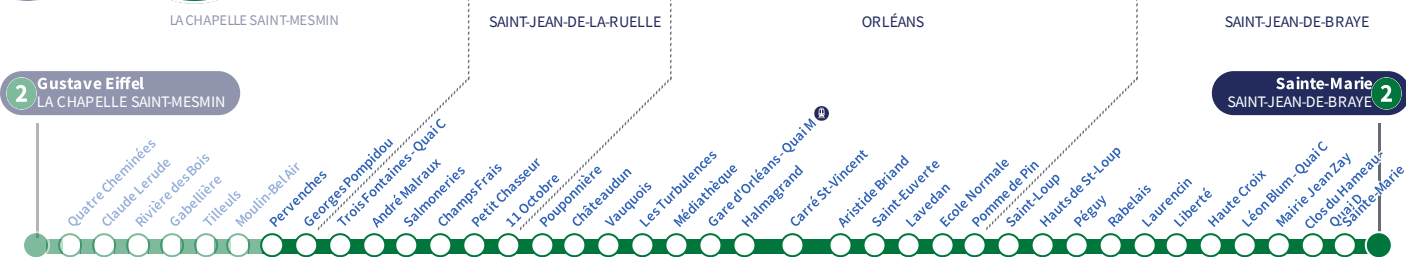

a : Circule uniquement le vendredi.

Pervenches

2

Direction
Sainte-Marie SAINT-JEAN-DE-BRAYE

Du lundi au vendredi - semaine scolaire | Monday to Friday - during school week

4h	5h	6h	7h	8h	9h	10h	11h	12h	13h	14h	15h	16h	17h	18h	19h	20h	21h	22h	23h	0h	1h
	27 57	12 26 39 51	02 13 24 34 46 57											12 27 43	02 23 43	03 23 43	03 25 59	32 ^a	05 ^a 40 ^a		