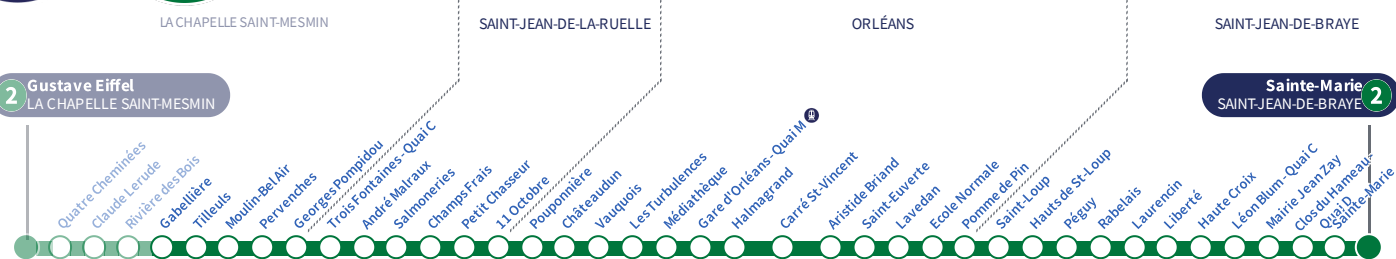

a : Circule uniquement le vendredi.

Gabellière

2

Direction
Sainte-Marie SAINT-JEAN-DE-BRAYE

Du lundi au vendredi - semaine scolaire | Monday to Friday - during school week

4h	5h	6h	7h	8h	9h	10h	11h	12h	13h	14h	15h	16h	17h	18h	19h	20h	21h	22h	23h	0h	1h
	24	09	09											08	19	00	00	30 a	03 a		
	54	23	20											23	40	20	22		38 a		
		36	30											39		40	57				
		48	42											58							
		58	53																		

a : Circule uniquement le vendredi.

Arrêt Stop Tilleuls

2

Direction
Sainte-Marie SAINT-JEAN-DE-BRAYE

Du lundi au vendredi - semaine scolaire | Monday to Friday - during school week

4h	5h	6h	7h	8h	9h	10h	11h	12h	13h	14h	15h	16h	17h	18h	19h	20h	21h	22h	23h	0h	1h
	25	10	10											09	20	01	01	30 ^a	03 ^a		
	55	24	21											24	41	21	23		38 ^a		
		37	31											40		41	57				
		49	43											59							
		59	54																		