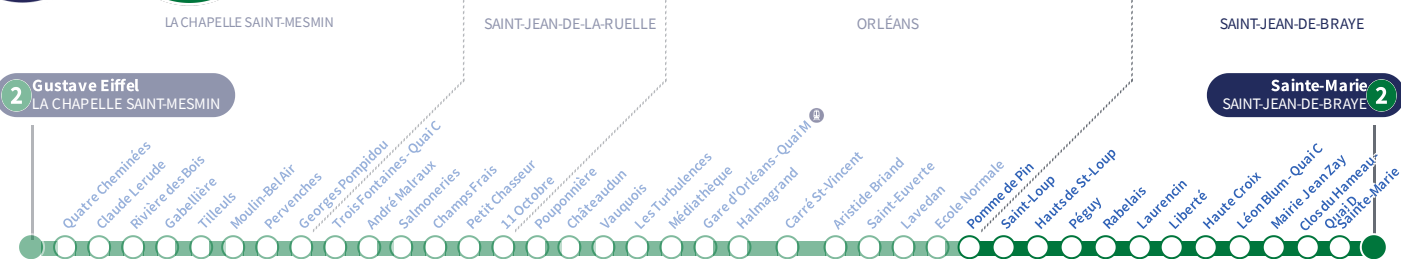

a : Circule uniquement le vendredi.

Pomme de Pin

2

Direction
Sainte-Marie SAINT-JEAN-DE-BRAYE

Du lundi au vendredi - semaine scolaire | Monday to Friday - during school week

4h	5h	6h	7h	8h	9h	10h	11h	12h	13h	14h	15h	16h	17h	18h	19h	20h	21h	22h	23h	0h	1h	
	51	22	05											10	12	09	08	23	28 a	01 a		
		37	17												21	30	29	28	56 a			
		52	30												33	50	49	49				
			43												45							
			55												58							