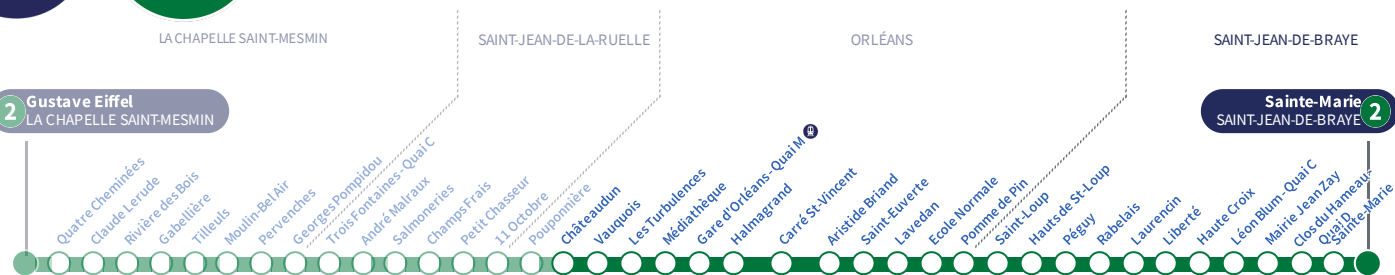

a : Circule uniquement le vendredi.

Si vous imprimez
ce document,
pensez à le trier !

2 Gustave Eiffel
LA CHAPELLE SAINT-MESMIN

Sainte-Marie
SAINT-JEAN-DE-BRAYE **2**

Du lundi au vendredi - semaine scolaire | Monday to Friday - during school week