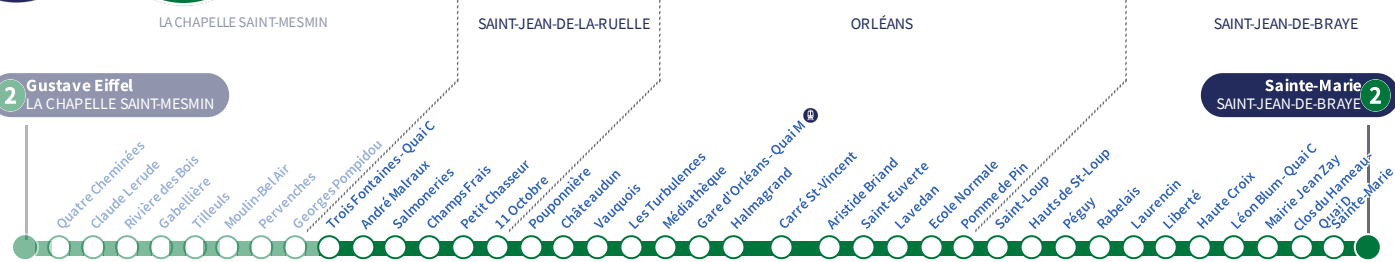

a : Circule uniquement le vendredi.

Horaires valables
Du 6 mai au 30 juin 2024

À l'arrêt de bus, je fais signe au conducteur pour monter à bord.

Si vous imprimez ce document, pensez à le trier !

Arrêt Stop

Trois Fontaines - Quai C

2

Direction
Sainte-Marie SAINT-JEAN-DE-BRAYE

Du lundi au vendredi - semaine scolaire | Monday to Friday - during school week

4h	5h	6h	7h	8h	9h	10h	11h	12h	13h	14h	15h	16h	17h	18h	19h	20h	21h	22h	23h	0h	1h
	31	01 16 30 43 55	06 17 28 39 51											04 17 31 47	06 27 47	07 27 47	07 29	03 36 a	09 a 43 a		