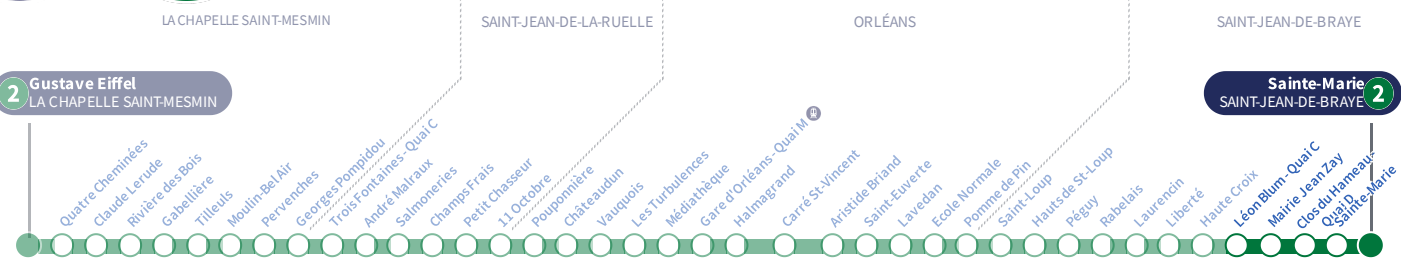

a : Circule uniquement le vendredi.

À l'arrêt de bus, je fais signe au conducteur pour monter à bord.

Si vous imprimez ce document, pensez à le trier !

Arrêt Stop

Léon Blum - Quai C

2

Direction
Sainte-Marie SAINT-JEAN-DE-BRAYE