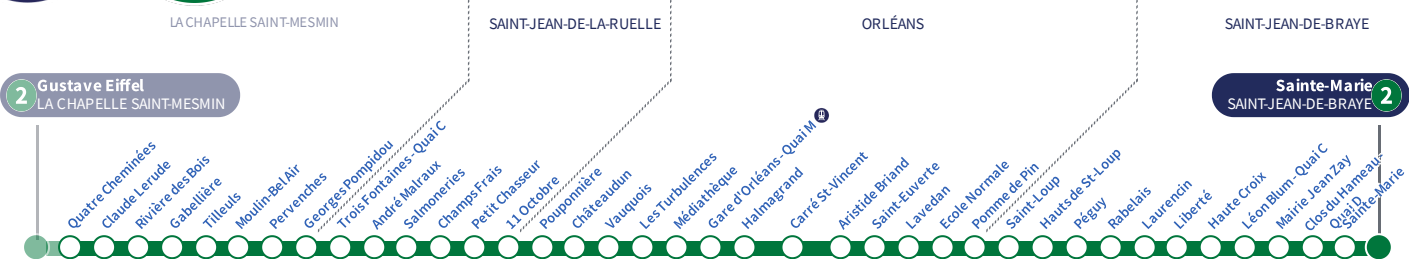

^a : Circule uniquement le vendredi.

À l'arrêt de bus, je fais signe au conducteur pour monter à bord.

Si vous imprimez ce document, pensez à le trier !

Arrêt Stop

Quatre Cheminées

2

Direction
Sainte-Marie SAINT-JEAN-DE-BRAYE