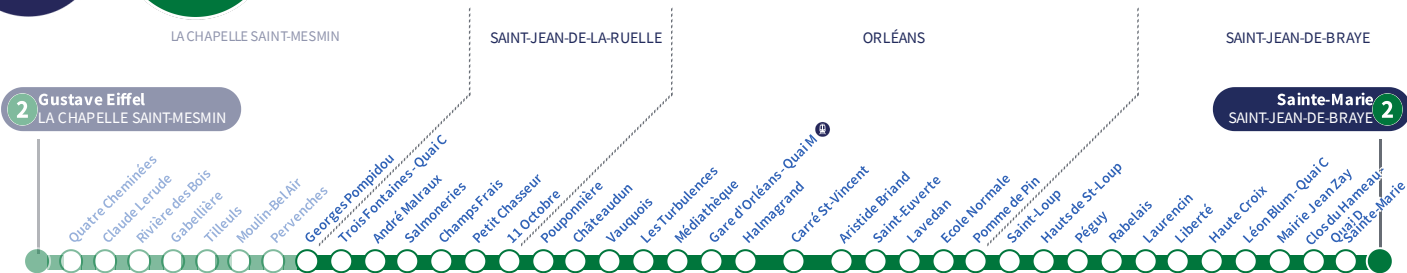

^a : Circule uniquement le vendredi.

À l'arrêt de bus, je fais signe au conducteur pour monter à bord.

Si vous imprimez ce document, pensez à le trier !

Arrêt Stop

Georges Pompidou

2

Direction
Sainte-Marie SAINT-JEAN-DE-BRAYE

Du lundi au vendredi - semaine scolaire | Monday to Friday - during school week

4h	5h	6h	7h	8h	9h	10h	11h	12h	13h	14h	15h	16h	17h	18h	19h	20h	21h	22h	23h	0h	1h	
	29	14	04											01	04	05	05	01	07 a			
	59	28	15												14	25	25	27	34 a	42 a		
		41	26												29	45	45					
		53	37												45							