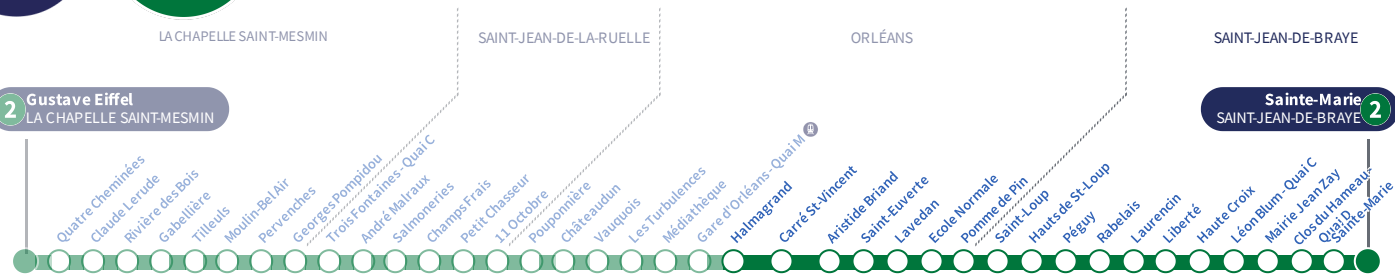

Arrêt Stop

Halmagrand

Direction
Sainte-Marie SAINT-JEAN-DE-BRAYE

2

2 Gustave Eiffel
LA CHAPELLE SAINT-MESMIN

Sainte-Marie
SAINT-JEAN-DE-BRAYE **2**

Du lundi au vendredi - semaine scolaire | Monday to Friday - during school week