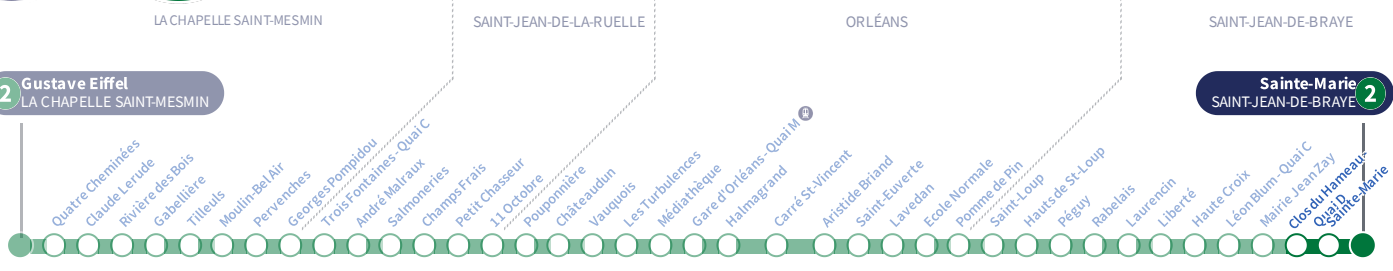

Du lundi au vendredi - semaine scolaire | Monday to Friday - during school week

4h	5h	6h	7h	8h	9h	10h	11h	12h	13h	14h	15h	16h	17h	18h	19h	20h	21h	22h	23h	0h	1h
		00	01											01	10	01	17	32	05 a	10 a	
		31	15											12	23	20	37		37 a		
		46	28											23	41	40	58				
			41											34		59					
			54											45							
														57							