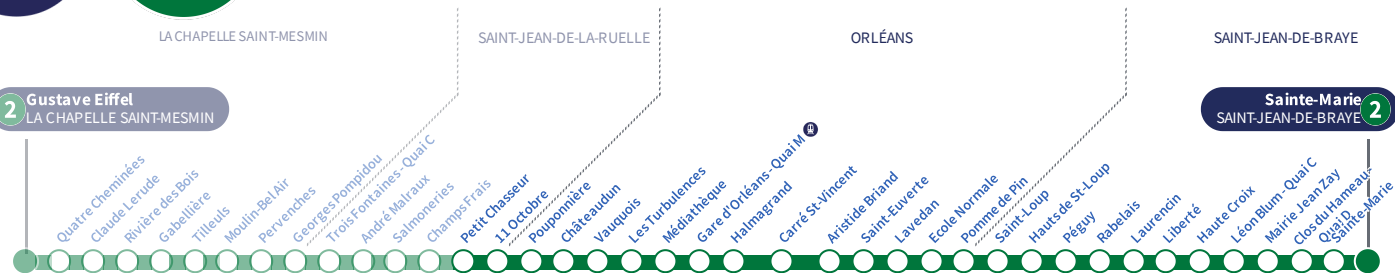

a : Circule uniquement le vendredi.

Petit Chasseur

Direction
Sainte-Marie SAINT-JEAN-DE-BRAYE

2 Gustave Eiffel
LA CHAPELLE SAINT-MESMIN

Sainte-Marie
SAINT-JEAN-DE-BRAYE **2**

Du lundi au vendredi - semaine scolaire | Monday to Friday - during school week