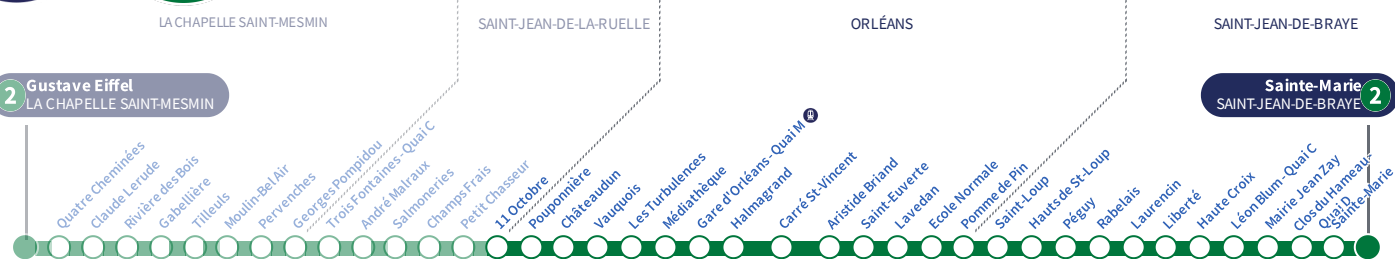

a : Circule uniquement le vendredi.

Arrêt Stop

11 Octobre

2

Direction
Sainte-Marie SAINT-JEAN-DE-BRAYE

Du lundi au vendredi - semaine scolaire | Monday to Friday - during school week

4h	5h	6h	7h	8h	9h	10h	11h	12h	13h	14h	15h	16h	17h	18h	19h	20h	21h	22h	23h	0h	1h		
	36	06	01											11	13	13	12	08	14 a				
		21	12											24	33	33	34	41 a	48 a				
		36	24													38	53	52					
		49	35													54							
			46																				
		58																					