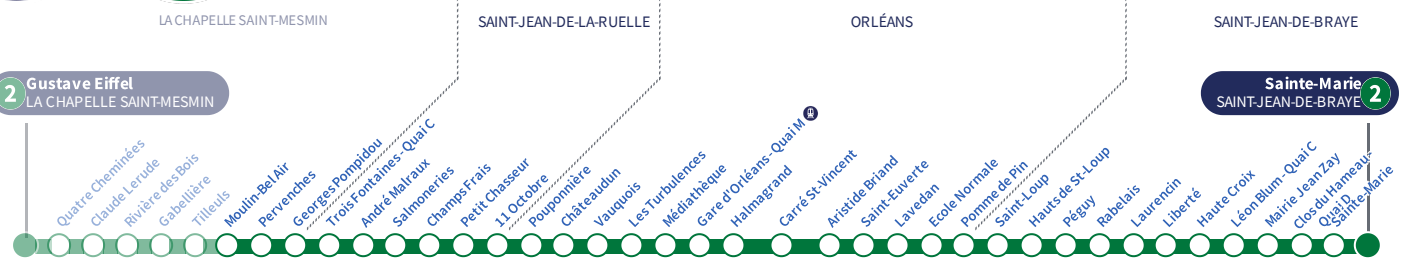

^a : Circule uniquement le vendredi.

Moulin-Bel Air

2

Direction
Sainte-Marie SAINT-JEAN-DE-BRAYE

Du lundi au vendredi - semaine scolaire | Monday to Friday - during school week

4h	5h	6h	7h	8h	9h	10h	11h	12h	13h	14h	15h	16h	17h	18h	19h	20h	21h	22h	23h	0h	1h				
	26	11	00											10	00	02	02	31 a	04 a						
	56	25	11											25	21	22	24		39 a						
		38	22													41	42	42	58						
		50	33																						
			45																						
		56	56																						