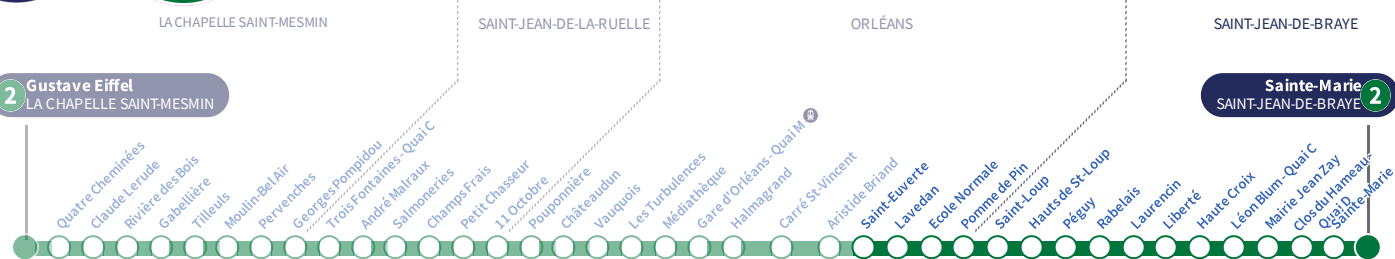

Saint-Euverte

2

Direction
Sainte-Marie SAINT-JEAN-DE-BRAYE

Du lundi au vendredi - semaine scolaire | Monday to Friday - during school week

4h	5h	6h	7h	8h	9h	10h	11h	12h	13h	14h	15h	16h	17h	18h	19h	20h	21h	22h	23h	0h	1h	
	48	19	02											05	09	06	05	20	25 a			
		34	14												16	27	26	25	53 a	58 a		
		49	26												28	47	46	46				
			39												40							
			51												54							

Samedi | Saturday

4h	5h	6h	7h	8h	9h	10h	11h	12h	13h	14h	15h	16h	17h	18h	19h	20h	21h	22h	23h	0h	1h
	49	19	19	04	04	03	02	02	00						02	14	20	17	26	01	
		49	34	19	19	18	17	17	17						17	32	42	52			
			49	34	34	33	32	32	32						35	56					
				49	48	47	47	47	47						55						

Dimanche - jour férié | Sunday - public holidays

4h	5h	6h	7h	8h	9h	10h	11h	12h	13h	14h	15h	16h	17h	18h	19h	20h	21h	22h	23h	0h	1h
			51	44	35	28	21	15	06	09	19	31	06	17	27	02	12	18			
									36	44	55		41	52		37	46				

a : Circule uniquement le vendredi.