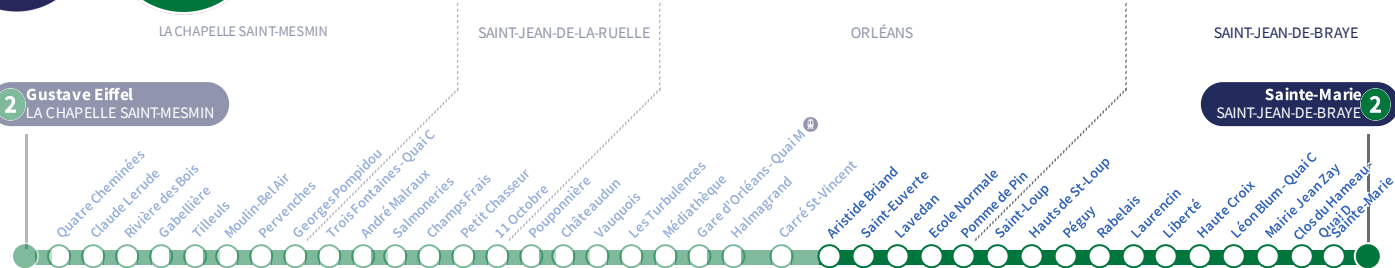

a : Circule uniquement le vendredi.

Arrêt Stop

Aristide Briand

2

Direction
Sainte-Marie SAINT-JEAN-DE-BRAYE

Du lundi au vendredi - semaine scolaire | Monday to Friday - during school week

4h	5h	6h	7h	8h	9h	10h	11h	12h	13h	14h	15h	16h	17h	18h	19h	20h	21h	22h	23h	0h	1h	
	47	18	01					Toutes les 12 à 14 minutes						03	07	05	04	19	24 a			
		33	13												14	25	25	24	52 a	57 a		
		48	24												26	45	45	45				
			37												38							
			49												52							