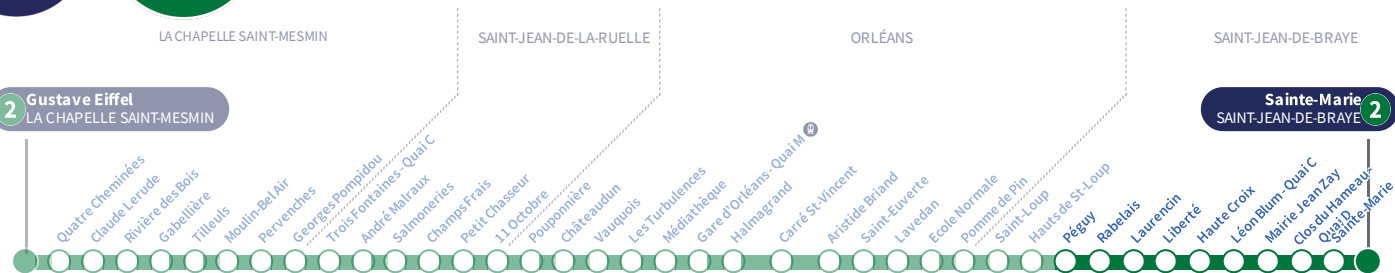

a : Circule uniquement le vendredi.

Arrêt Stop Péguy

Direction
Sainte-Marie SAINT-JEAN-DE-BRAYE

2

2 Gustave Eiffel
LA CHAPELLE SAINT-MESMIN

Sainte-Marie
SAINT-JEAN-DE-BRAYE **2**

Du lundi au vendredi - semaine scolaire | Monday to Friday - during school week