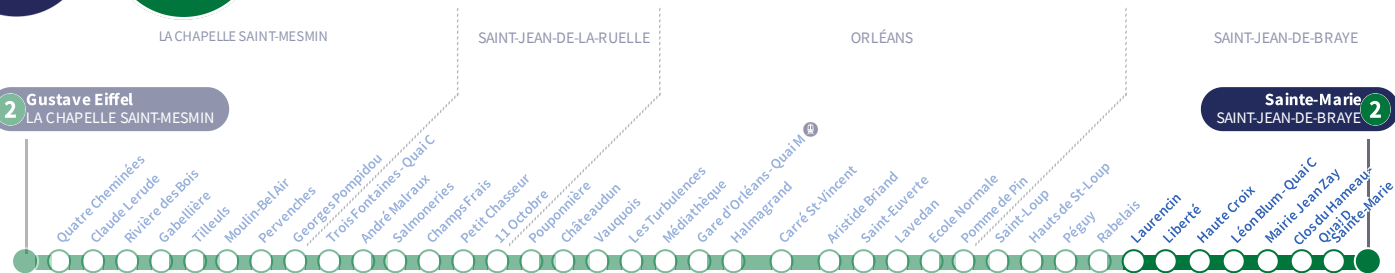

a : Circule uniquement le vendredi.

2 Gustave Eiffel
LA CHAPELLE SAINT-MESMIN

Sainte-Marie
SAINT-JEAN-DE-BRAYE **2**

Du lundi au vendredi - semaine scolaire | Monday to Friday - during school week

4h	5h	6h	7h	8h	9h	10h	11h	12h	13h	14h	15h	16h	17h	18h	19h	20h	21h	22h	23h	0h	1h
	55	26	10											05	04	15	12	27	00 a	05 a	
		41	23											17	18	35	32		32 a		
		56	36											28	36	54	53				
			49											39	56						
														51							