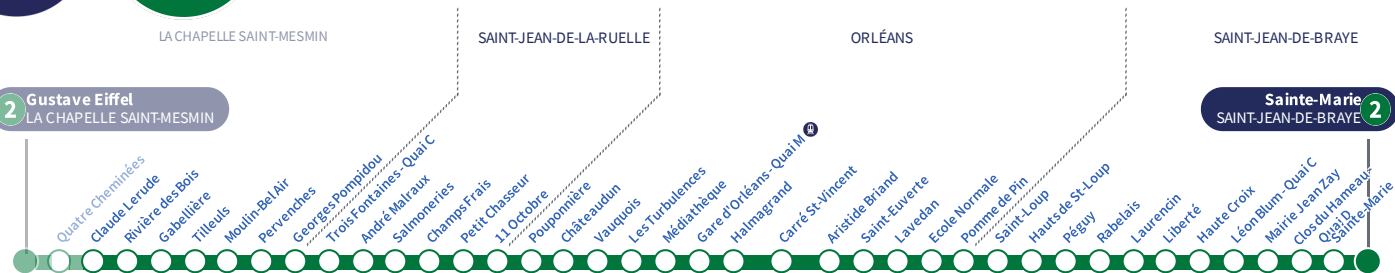

Claude Lerude

Direction
Sainte-Marie SAINT-JEAN-DE-BRAYE

2

2 Gustave Eiffel
LA CHAPELLE SAINT-MESMIN

Sainte-Marie
SAINT-JEAN-DE-BRAYE **2**

Du lundi au vendredi - semaine scolaire | Monday to Friday - during school week

^a : Circule uniquement le vendredi.

À l'arrêt de bus, je fais signe au conducteur pour monter à bord.

Si vous imprimez ce document, pensez à le trier !

Rivière des Bois

Direction
Sainte-Marie SAINT-JEAN-DE-BRAYE