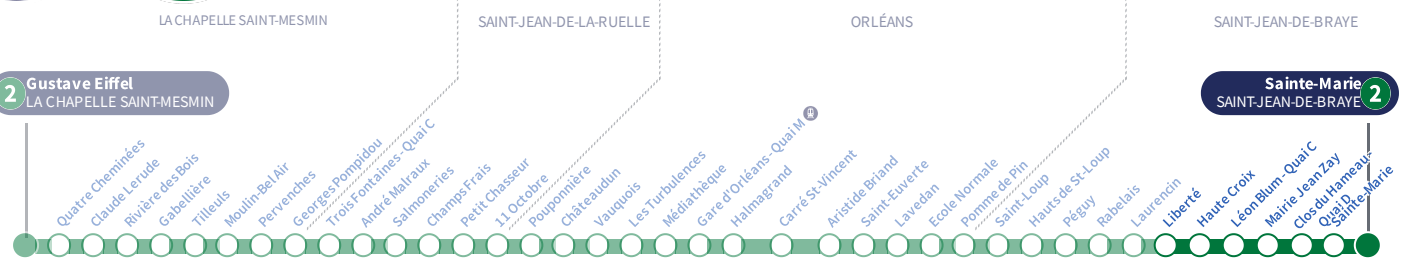

a : Circule uniquement le vendredi.

Arrêt Stop Liberté

2

Direction
Sainte-Marie SAINT-JEAN-DE-BRAYE

Du lundi au vendredi - semaine scolaire | Monday to Friday - during school week

4h	5h	6h	7h	8h	9h	10h	11h	12h	13h	14h	15h	16h	17h	18h	19h	20h	21h	22h	23h	0h	1h	
	56	27	11					Toutes les 12 à 14 minutes						07	06	16	13	28	01 a	06 a		
		42	24												19	19	36	33		33 a		
		57	37												30	37	55	54				
			50												41	57						
															53							