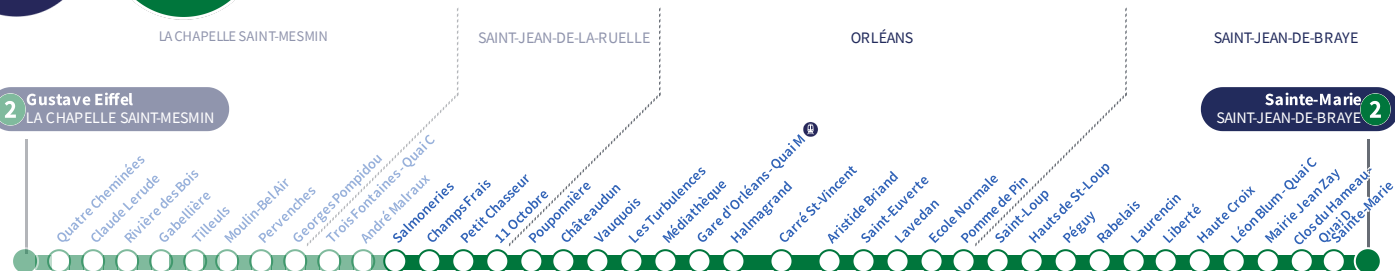

a : Circule uniquement le vendredi.

Horaires valables
Du 6 mai au 30 juin 2024

À l'arrêt de bus, je fais signe au conducteur pour monter à bord.

Si vous imprimez ce document, pensez à le trier !

Salmoneries

Direction
Sainte-Marie SAINT-JEAN-DE-BRAYE

2 Gustave Eiffel
LA CHAPELLE SAINT-MESMIN

Sainte-Marie
SAINT-JEAN-DE-BRAYE **2**

Du lundi au vendredi - semaine scolaire | Monday to Friday - during school week