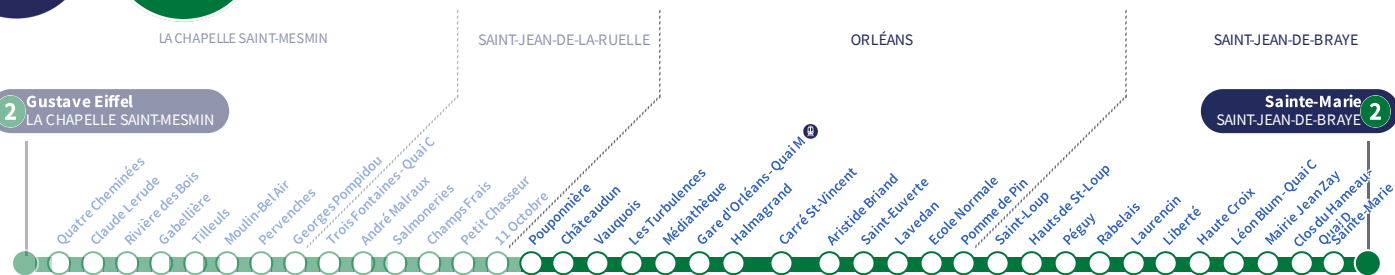

a : Circule uniquement le vendredi.

Horaires valables
Du 6 mai au 30 juin 2024

À l'arrêt de bus, je fais signe au conducteur pour monter à bord.

Si vous imprimez ce document, pensez à le trier !

Pouponnière

Direction
Sainte-Marie SAINT-JEAN-DE-BRAYE

2

2 Gustave Eiffel
LA CHAPELLE SAINT-MESMIN

Sainte-Marie
SAINT-JEAN-DE-BRAYE **2**

Du lundi au vendredi - semaine scolaire | Monday to Friday - during school week