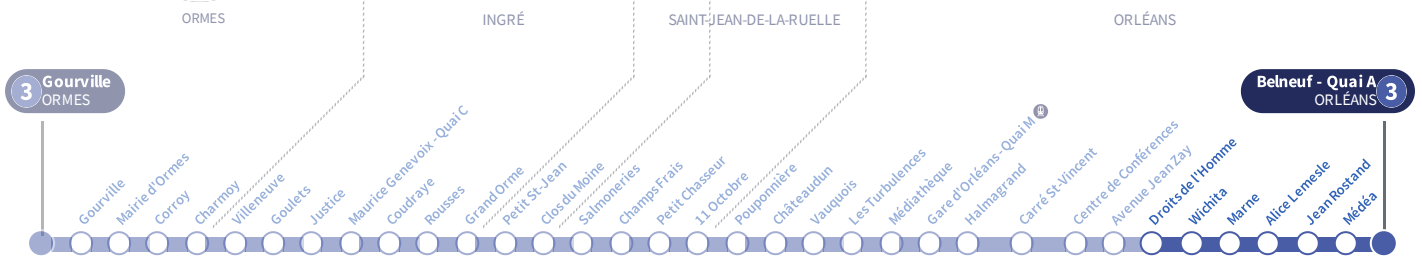

a : Circule uniquement le vendredi.

Droits de l'Homme

3

Direction
Belneuf ORLÉANS

Du lundi au vendredi - semaine scolaire | Monday to Friday - during school week

4h	5h	6h	7h	8h	9h	10h	11h	12h	13h	14h	15h	16h	17h	18h	19h	20h	21h	22h	23h	0h	1h	
	52	20 36 51	05 19 31 44 56					Toutes les 12 à 14 minutes								04 20 36 52	08 23 42	11 40	12 43	17 a 53 a		