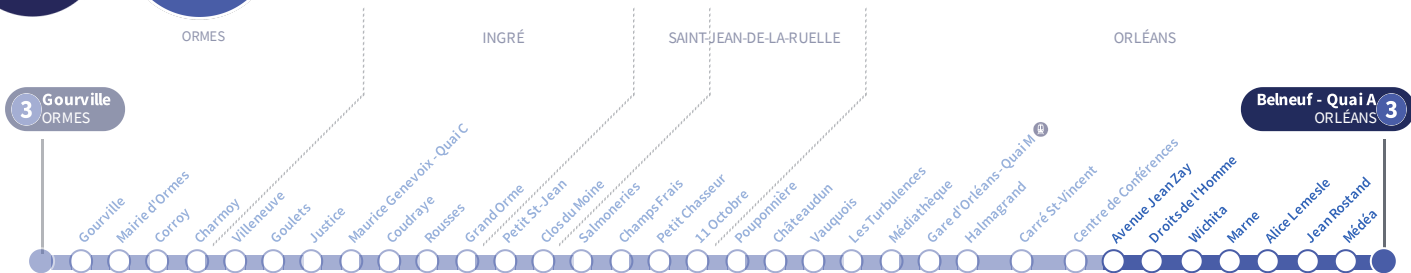

a : Circule uniquement le vendredi.

LE TRI FACILE

DAC DE L'ÉTA

Avenue Jean Zay

3

Direction
Belneuf ORLÉANS

Du lundi au vendredi - semaine scolaire | Monday to Friday - during school week

4h	5h	6h	7h	8h	9h	10h	11h	12h	13h	14h	15h	16h	17h	18h	19h	20h	21h	22h	23h	0h	1h	
	50	18 33 48	02 16 28 41 53					Toutes les 12 à 14 minutes								01 17 33 49	05 20 39	09 38	10 41	15 a 51 a		