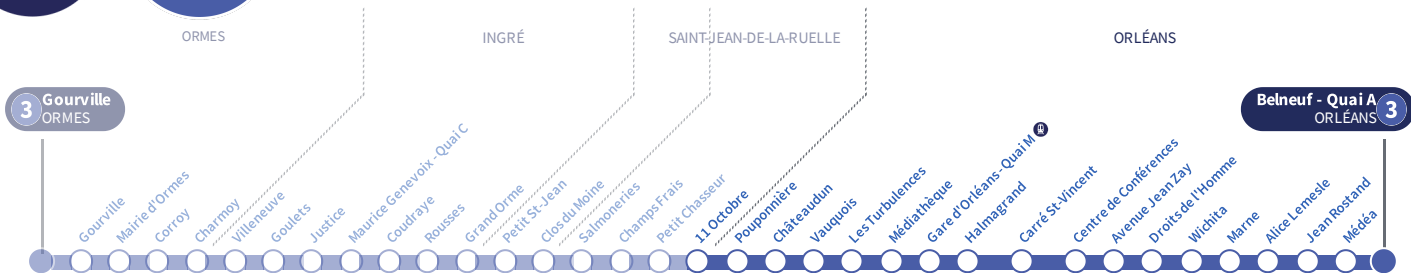

a : Circule uniquement le vendredi.

Si vous imprimez ce document, pensez à le trier !

Arrêt Stop

11 Octobre

3

Direction
Belneuf ORLÉANS

Du lundi au vendredi - semaine scolaire | Monday to Friday - during school week