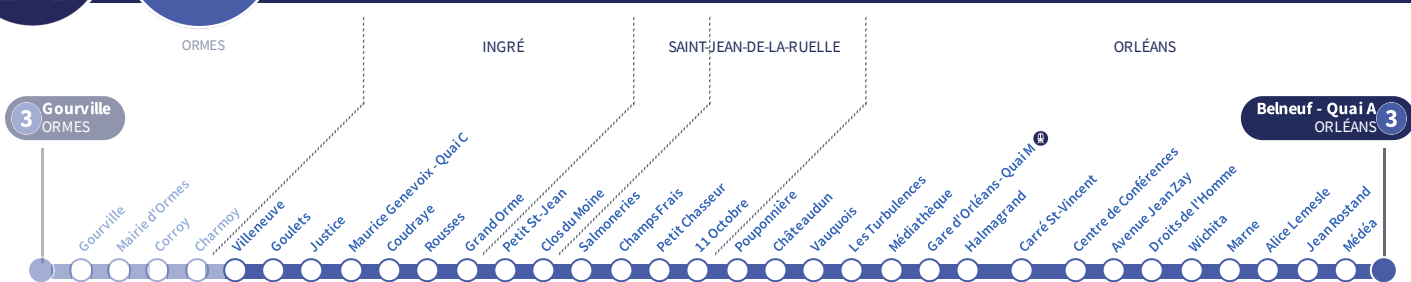

a : Circule uniquement le vendredi.

À l'arrêt de bus, je fais signe au conducteur pour monter à bord.

Si vous imprimez ce document, pensez à le trier !

Arrêt Stop

Villeneuve

3

Direction
Belneuf ORLÉANS

Du lundi au vendredi - semaine scolaire | Monday to Friday - during school week