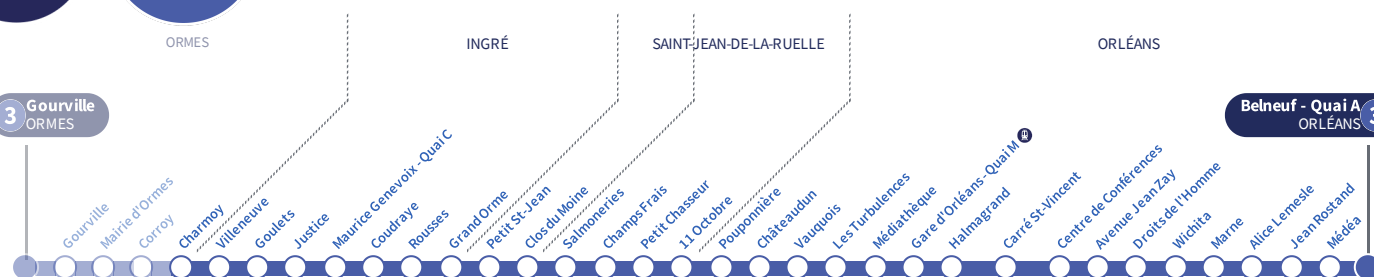

Charmoy

Direction
Belneuf ORLÉANS

3

3 Gourville
ORMES

Belneuf - Quai A
ORLÉANS 3

Du lundi au vendredi - semaine scolaire | Monday to Friday - during school week

4h	5h	6h	7h	8h	9h	10h	11h	12h	13h	14h	15h	16h	17h	18h	19h	20h	21h	22h	23h	0h	1h
	18 46	01 15 29 41 52	03 10 22 31 43 55					Toutes les 12 à 14 minutes							15 32 47	07 37	07 39	11 46 a	22 a		