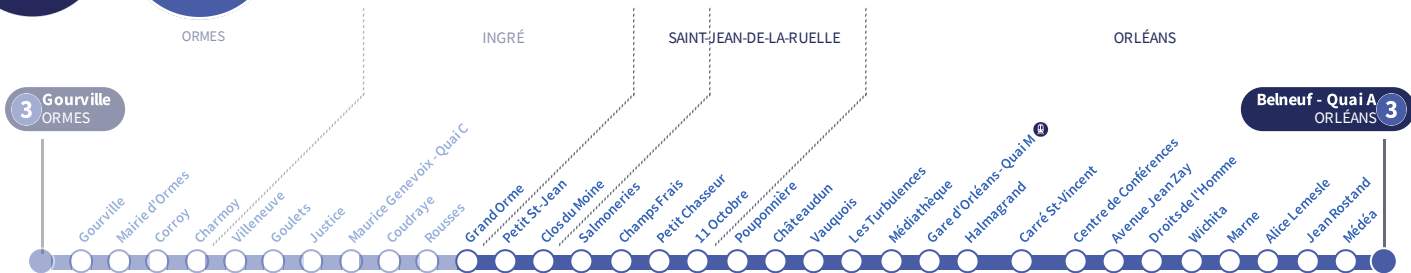

^a : Circule uniquement le vendredi.

Grand Orme

3

Direction
Belneuf ORLÉANS

Du lundi au vendredi - semaine scolaire | Monday to Friday - during school week

4h	5h	6h	7h	8h	9h	10h	11h	12h	13h	14h	15h	16h	17h	18h	19h	20h	21h	22h	23h	0h	1h	
	28	11	04					Toutes les 12 à 14 minutes							10	17	17	21	32 a			
	56	26	15													27	47	49	56 a			
		40	24													43						
		53	35													58						
			46																			
			59																			