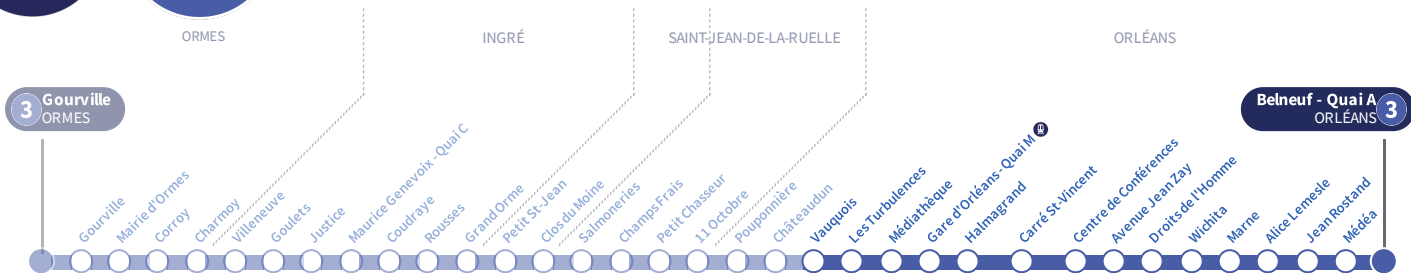

a : Circule uniquement le vendredi.

3

Direction
Belneuf ORLÉANS

Du lundi au vendredi - semaine scolaire | Monday to Friday - during school week

4h	5h	6h	7h	8h	9h	10h	11h	12h	13h	14h	15h	16h	17h	18h	19h	20h	21h	22h	23h	0h	1h	
	40	08 23 38 52	05 17 28 40 51													07 23 39 55	10 29 59	29	01 32	07 a 43 a		