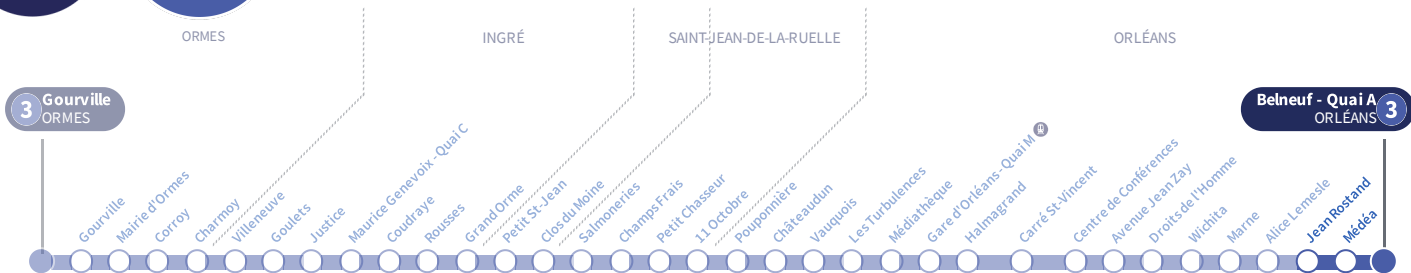

a : Circule uniquement le vendredi.

À l'arrêt de bus, je fais signe au conducteur pour monter à bord.

Si vous imprimez ce document, pensez à le trier !

Arrêt Stop

Jean Rostand

3

Direction
Belneuf ORLÉANS

Du lundi au vendredi - semaine scolaire | Monday to Friday - during school week