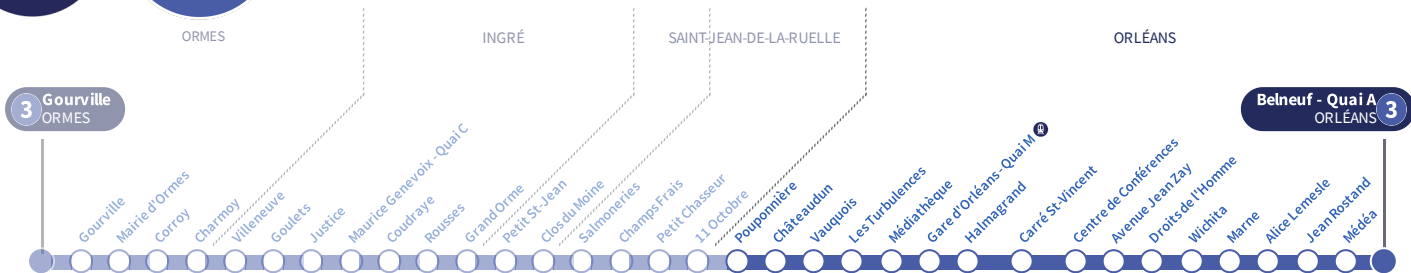

3

Direction
Belneuf ORLÉANS

Du lundi au vendredi - semaine scolaire | Monday to Friday - during school week

4h	5h	6h	7h	8h	9h	10h	11h	12h	13h	14h	15h	16h	17h	18h	19h	20h	21h	22h	23h	0h	1h	
	39	07 22 37 51	04 16 27 38 49													06 22 38 54	09 28 58	28	00 31	05 a 41 a		