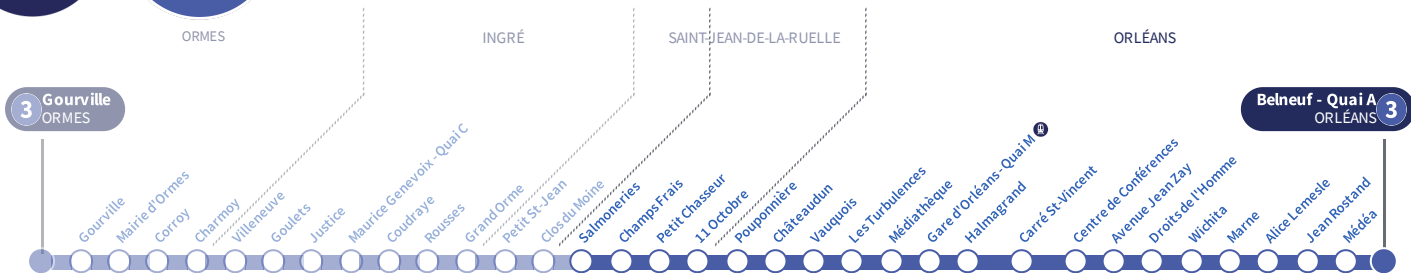

a : Circule uniquement le vendredi.

À l'arrêt de bus, je fais signe au conducteur pour monter à bord.

Si vous imprimez ce document, pensez à le trier !

Salmoneries

3

Direction
Belneuf ORLÉANS

Du lundi au vendredi - semaine scolaire | Monday to Friday - during school week