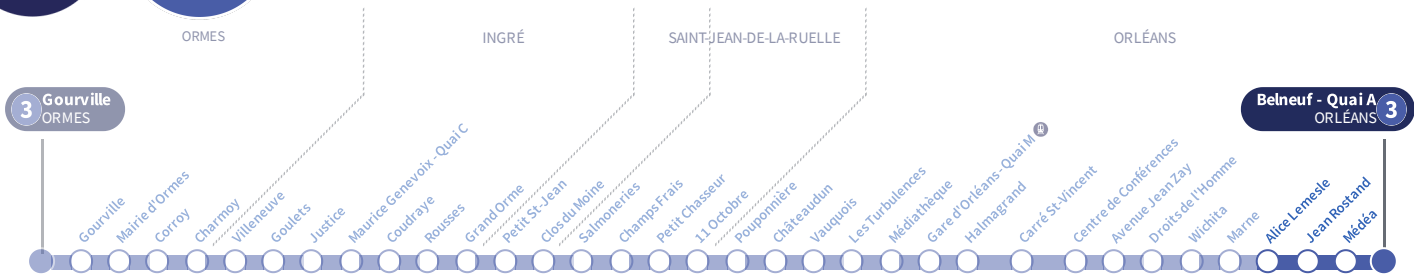

a : Circule uniquement le vendredi.

Arrêt Stop

Alice Lemesle

3

Direction
Belneuf ORLÉANS

Du lundi au vendredi - semaine scolaire | Monday to Friday - during school week

4h	5h	6h	7h	8h	9h	10h	11h	12h	13h	14h	15h	16h	17h	18h	19h	20h	21h	22h	23h	0h	1h	
	55	23 39 54	08 22 34 48					Toutes les 12 à 14 minutes								07 23 39 55	11 26 45	14 43	15 46	19 a 55 a		