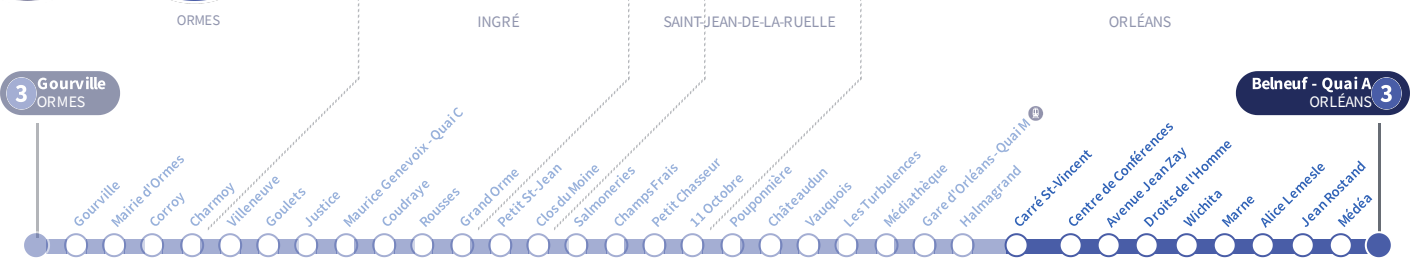

3

Direction
Belneuf ORLÉANS

Du lundi au vendredi - semaine scolaire | Monday to Friday - during school week

4h	5h	6h	7h	8h	9h	10h	11h	12h	13h	14h	15h	16h	17h	18h	19h	20h	21h	22h	23h	0h	1h	
	48	16	00												15	03	07	08	13 a			
		31	14													31	18	36	39	49 a		
		46	26													47	37					
			38																			
			50																			