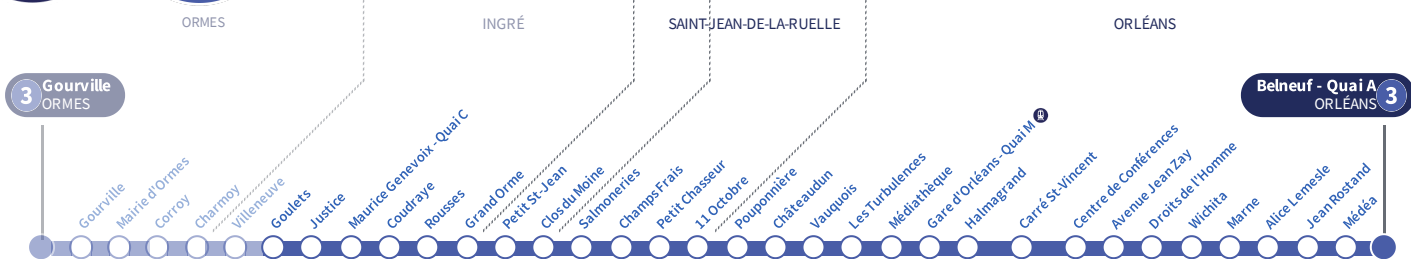

a : Circule uniquement le vendredi.

À l'arrêt de bus, je fais signe au conducteur pour monter à bord.

Si vous imprimez ce document, pensez à le trier !

Goulets

3

Direction
Belneuf ORLÉANS

Du lundi au vendredi - semaine scolaire | Monday to Friday - during school week