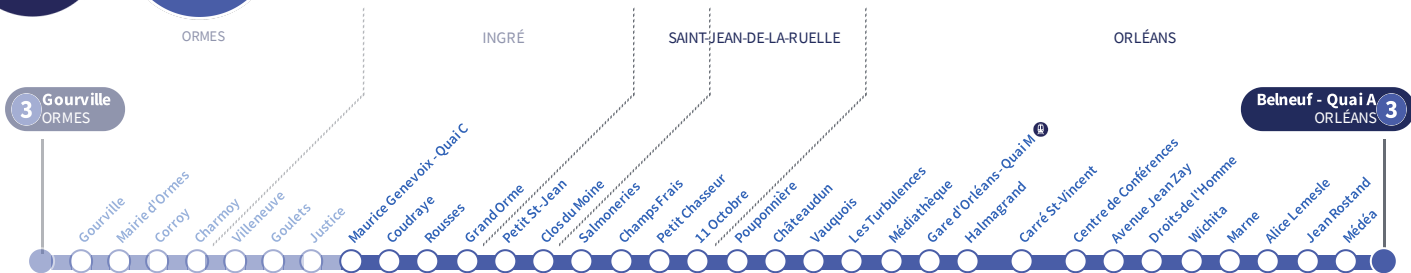

^a : Circule uniquement le vendredi.

Arrêt Stop

Maurice Genevoix - Quai C

3

Direction
Belneuf ORLÉANS

Du lundi au vendredi - semaine scolaire | Monday to Friday - during school week

4h	5h	6h	7h	8h	9h	10h	11h	12h	13h	14h	15h	16h	17h	18h	19h	20h	21h	22h	23h	0h	1h
	24 52	07 21 35 48 59	10 17 29 39 52												05 22 38 53	13 43	13 45	17 52 a	28 a		