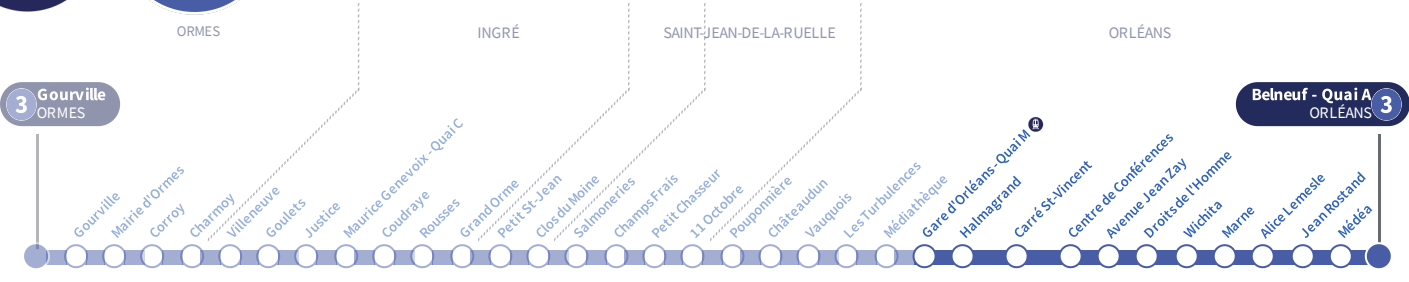

a : Circule uniquement le vendredi.

À l'arrêt de bus, je fais signe au conducteur pour monter à bord.

Si vous imprimez ce document, pensez à le trier !

Gare d'Orléans - Quai M

3

Direction
Belneuf ORLÉANS

Du lundi au vendredi - semaine scolaire | Monday to Friday - during school week