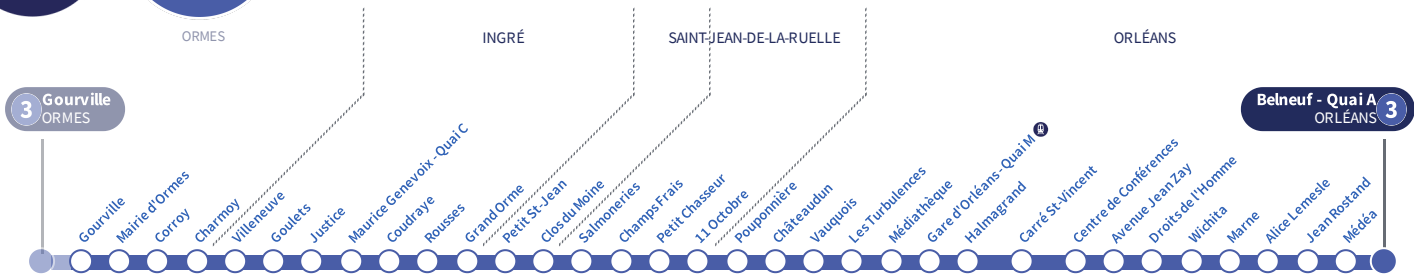

Gourville

3

Direction
Belneuf ORLÉANS

Du lundi au vendredi - semaine scolaire | Monday to Friday - during school week

4h	5h	6h	7h	8h	9h	10h	11h	12h	13h	14h	15h	16h	17h	18h	19h	20h	21h	22h	23h	0h	1h
	16	13	00												13	05	05	09	20 ^a		
	44	27	07												30	35	37	44 ^a			
	59	38	19												45						
		49	28																		
			40																		
			52																		