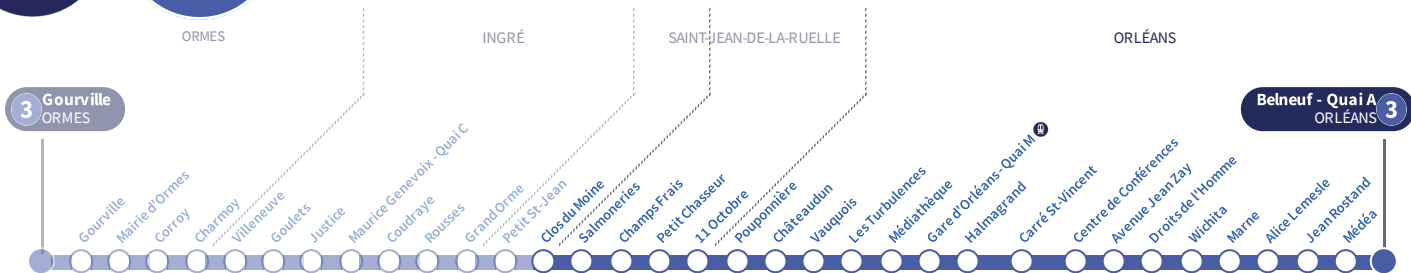

^a : Circule uniquement le vendredi.

À l'arrêt de bus, je fais signe au conducteur pour monter à bord.

Si vous imprimez ce document, pensez à le trier !

Arrêt Stop

Clos du Moine

3

Direction
Belneuf ORLÉANS

Du lundi au vendredi - semaine scolaire | Monday to Friday - during school week