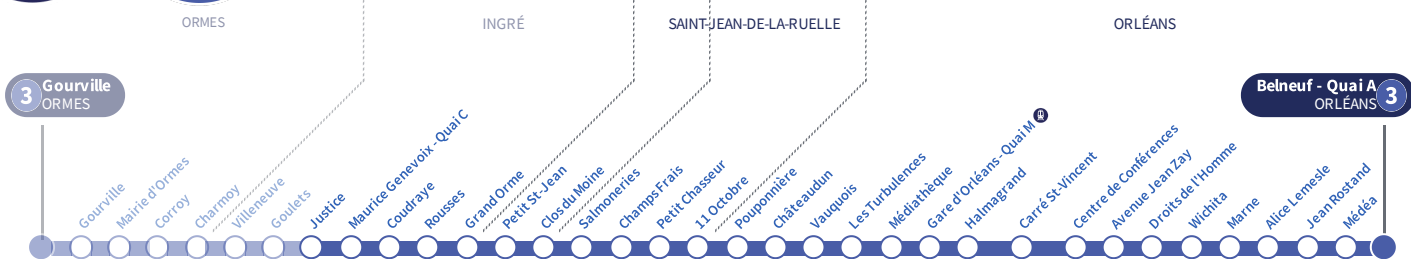

a : Circule uniquement le vendredi.

Arrêt Stop Justice

3

Direction
Belneuf ORLÉANS

Du lundi au vendredi - semaine scolaire | Monday to Friday - during school week

4h	5h	6h	7h	8h	9h	10h	11h	12h	13h	14h	15h	16h	17h	18h	19h	20h	21h	22h	23h	0h	1h	
	22	05	08												03	11	11	15	26 ^a			
	50	19	15													20	41	43	50 ^a			
		33	27													36						
		46	37													51						
		57	50																			