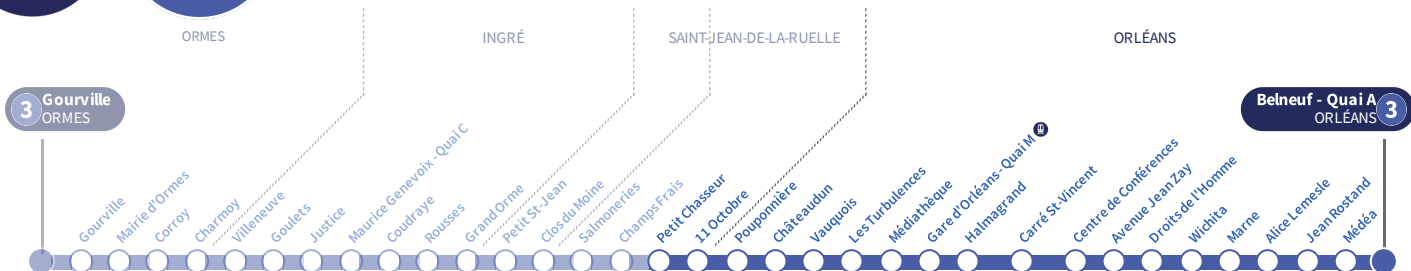

3

Direction
Belneuf ORLÉANS

Du lundi au vendredi - semaine scolaire | Monday to Friday - during school week

4h	5h	6h	7h	8h	9h	10h	11h	12h	13h	14h	15h	16h	17h	18h	19h	20h	21h	22h	23h	0h	1h		
	36	04 19 34 48	01 13 24 35 46 58					Toutes les 12 à 14 minutes									03 19 35 51	06 25 55	25 57	28	03 a 39 a		