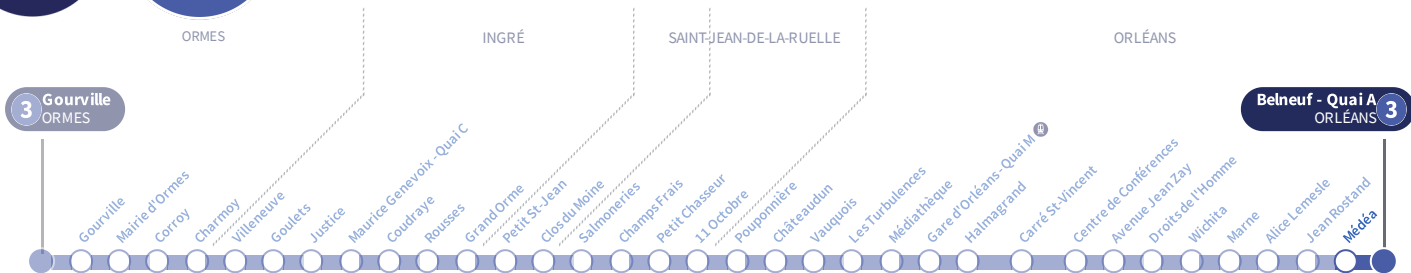

3

Direction
Belneuf ORLÉANS

Du lundi au vendredi - semaine scolaire | Monday to Friday - during school week

4h	5h	6h	7h	8h	9h	10h	11h	12h	13h	14h	15h	16h	17h	18h	19h	20h	21h	22h	23h	0h	1h	
	57	25 41 56	10 25 37 51					Toutes les 12 à 14 minutes								10 26 42 58	14 29 48	16 45	17 48	21 ^a 57 ^a		