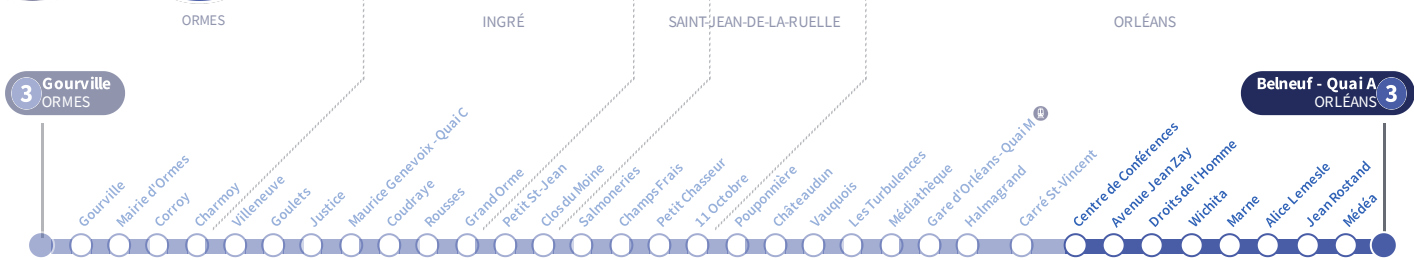

a : Circule uniquement le vendredi.

Centre de Conférences

3

Direction
Belneuf ORLÉANS

Du lundi au vendredi - semaine scolaire | Monday to Friday - during school week

4h	5h	6h	7h	8h	9h	10h	11h	12h	13h	14h	15h	16h	17h	18h	19h	20h	21h	22h	23h	0h	1h	
	49	17	01					Toutes les 12 à 14 minutes							00	04	08	09	14 a			
		32	15													16	19	37	40	50 a		
		47	27													32	38					
			39													48						
			51																			