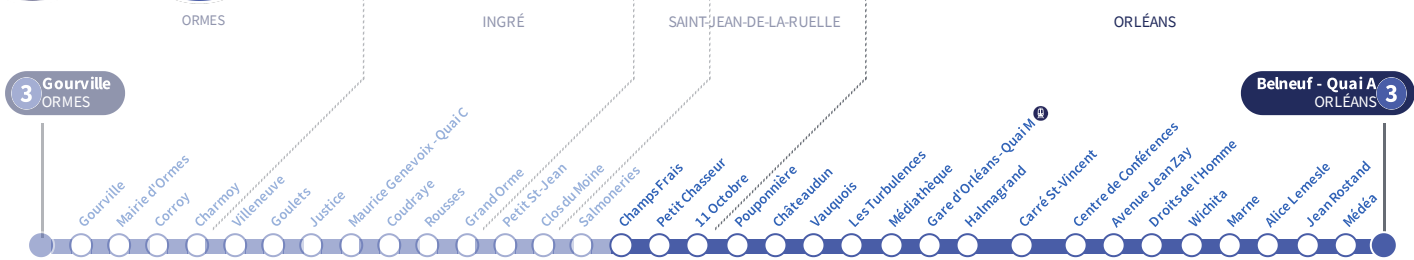

a : Circule uniquement le vendredi.

À l'arrêt de bus, je fais signe au conducteur pour monter à bord.

Si vous imprimez ce document, pensez à le trier !

Arrêt Stop

Champs Frais

3

Direction
Belneuf ORLÉANS

Du lundi au vendredi - semaine scolaire | Monday to Friday - during school week