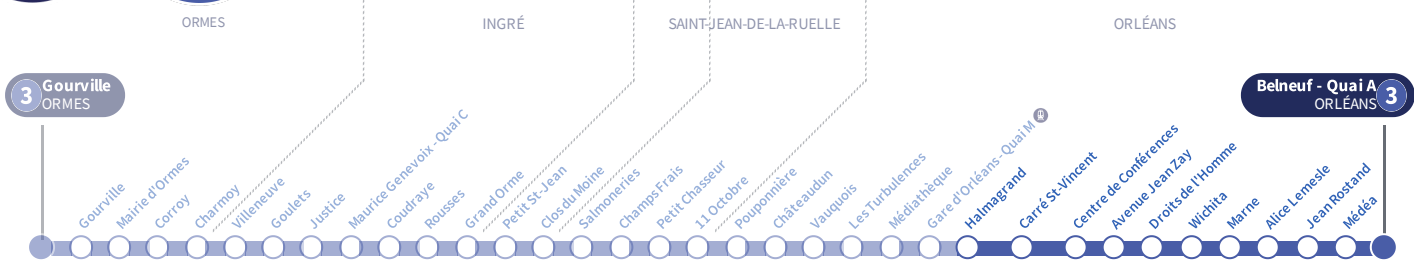

a : Circule uniquement le vendredi.

Arrêt Stop

Halmagrand

3

Direction
Belneuf ORLÉANS

Du lundi au vendredi - semaine scolaire | Monday to Friday - during school week

4h	5h	6h	7h	8h	9h	10h	11h	12h	13h	14h	15h	16h	17h	18h	19h	20h	21h	22h	23h	0h	1h			
	47	15 31 46	00 13 25 37 49					Toutes les 12 à 14 minutes										15 31 47	03 18 37	06 35	07 38	12 a 48 a		