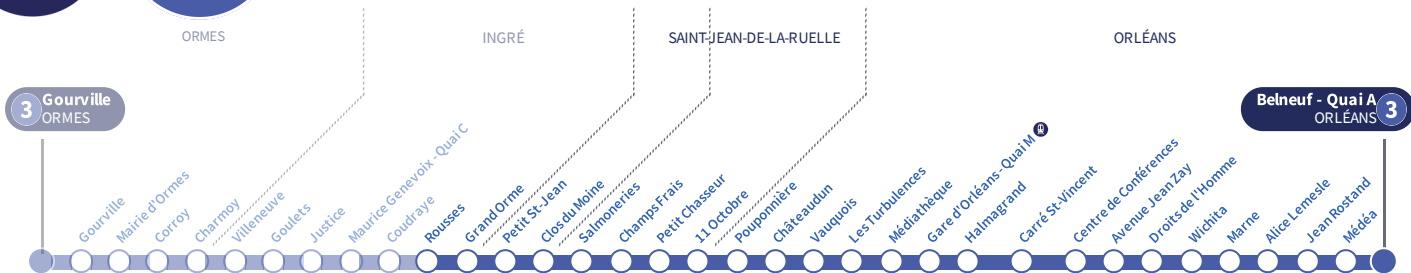

a : Circule uniquement le vendredi.

Horaires valables
Du 6 mai au 30 juin 2024

À l'arrêt de bus, je fais signe au conducteur pour monter à bord.

Si vous imprimez ce document, pensez à le trier !

Rousses

3

Direction
Belneuf ORLÉANS