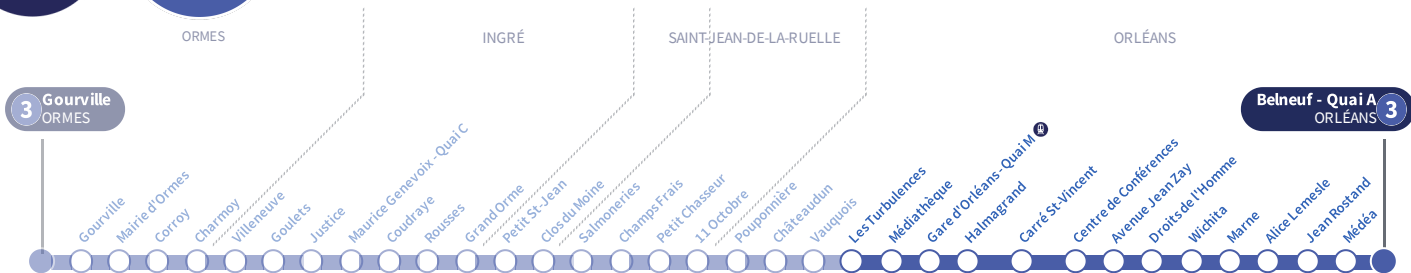

a : Circule uniquement le vendredi.

À l'arrêt de bus, je fais signe au conducteur pour monter à bord.

Si vous imprimez ce document, pensez à le trier !

Les Turbulences

3

Direction
Belneuf ORLÉANS

Du lundi au vendredi - semaine scolaire | Monday to Friday - during school week