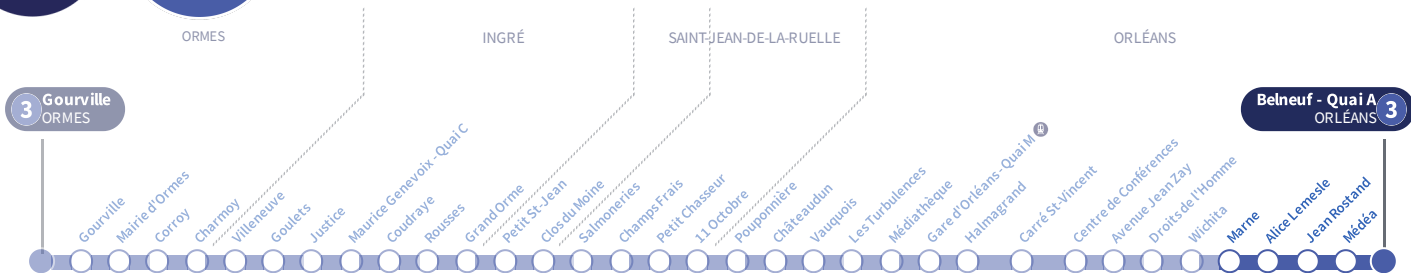

3

Direction
Belneuf ORLÉANS

Du lundi au vendredi - semaine scolaire | Monday to Friday - during school week

4h	5h	6h	7h	8h	9h	10h	11h	12h	13h	14h	15h	16h	17h	18h	19h	20h	21h	22h	23h	0h	1h	
	53	21	06					Toutes les 12 à 14 minutes							06	10	12	13	18 a			
		37	21													22	25	41	44	54 a		
		52	33													38	44					
			46													54						
			58																			