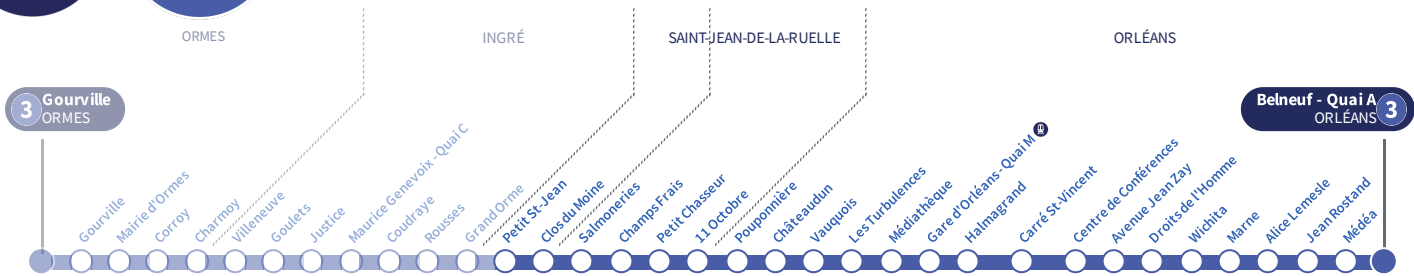

a : Circule uniquement le vendredi.

Arrêt Stop

Petit St-Jean

3

Direction
Belneuf ORLÉANS

Du lundi au vendredi - semaine scolaire | Monday to Friday - during school week

4h	5h	6h	7h	8h	9h	10h	11h	12h	13h	14h	15h	16h	17h	18h	19h	20h	21h	22h	23h	0h	1h	
	30	13	06					Toutes les 12 à 14 minutes							11	19	19	22	33 ^a			
	58	27	17													28	49	51	57 ^a			
		41	26													44						
		54	37													59						