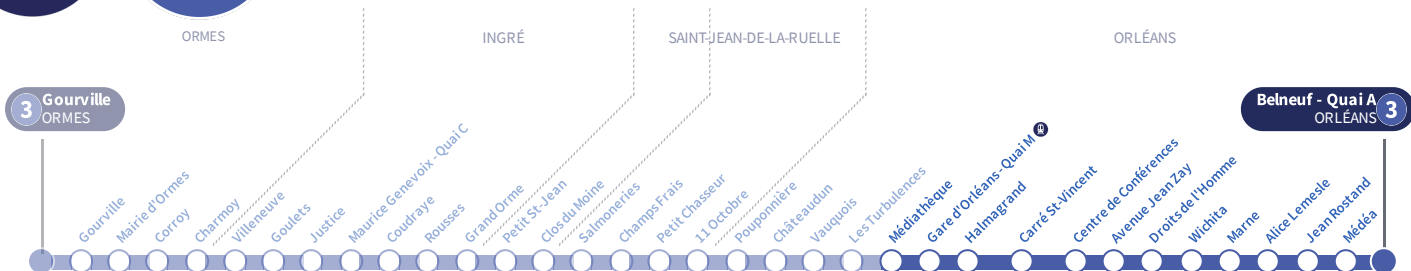

a : Circule uniquement le vendredi.

À l'arrêt de bus, je fais signe au conducteur pour monter à bord.

Si vous imprimez ce document, pensez à le trier !

Arrêt Stop Médiathèque

3

Direction
Belneuf ORLÉANS

Du lundi au vendredi - semaine scolaire | Monday to Friday - during school week