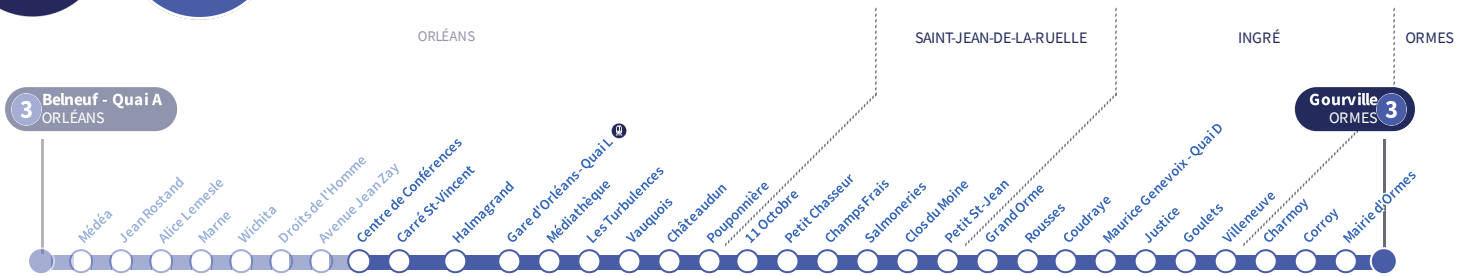

a : Circule uniquement le vendredi.

Centre de Conférences

3

Direction
Gourville ORMES

Du lundi au vendredi - semaine scolaire | Monday to Friday - during school week

4h	5h	6h	7h	8h	9h	10h	11h	12h	13h	14h	15h	16h	17h	18h	19h	20h	21h	22h	23h	0h	1h	
	40	10 25 40 55	07 19 30 42 54													00 16 32 53	23 54	28	03 41	16 a 49 a		