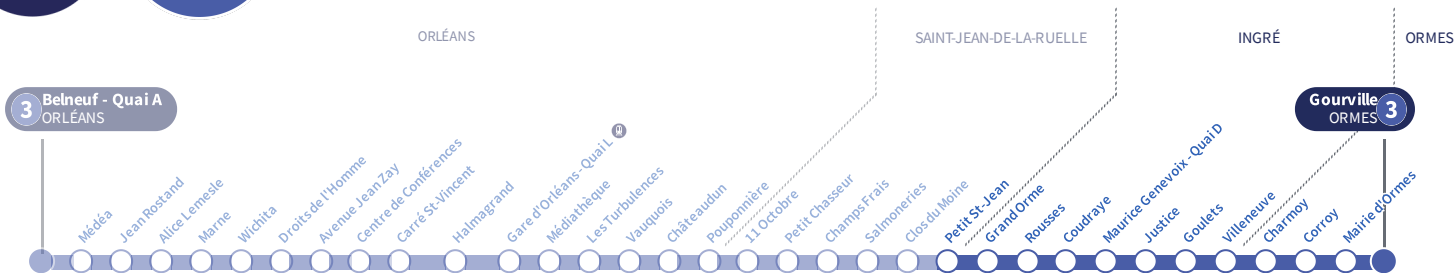

^a : Circule uniquement le vendredi.

À l'arrêt de bus, je fais signe au conducteur pour monter à bord.

Si vous imprimez ce document, pensez à le trier !

Petit St-Jean

3

Direction
Gourville ORMES

Du lundi au vendredi - semaine scolaire | Monday to Friday - during school week