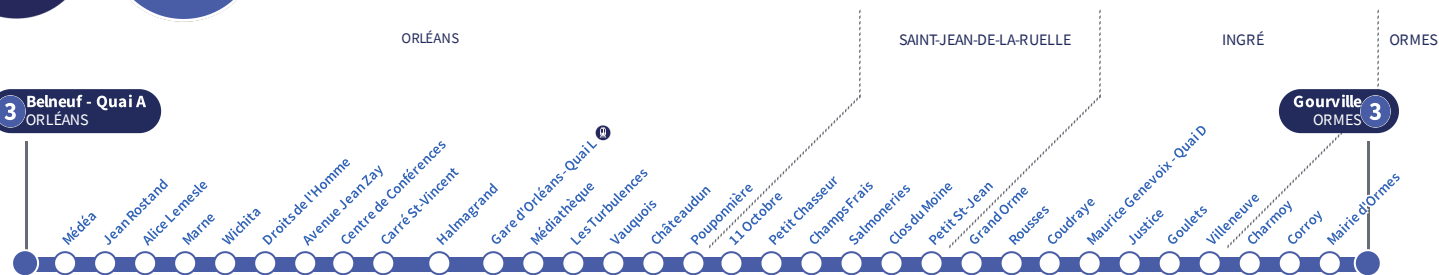

Belneuf - Quai A

Direction
Gourville ORMES

3

3 Belneuf - Quai A
ORLÉANS

Gourville **3**
ORMES

Du lundi au vendredi - semaine scolaire | Monday to Friday - during school week

4h	5h	6h	7h	8h	9h	10h	11h	12h	13h	14h	15h	16h	17h	18h	19h	20h	21h	22h	23h	0h	1h	
	30	00	08												06	13	19	32	07 a			
		15	19													22	44	54		40 a		
		30	29													43						
		45	41																			
		57	53																			