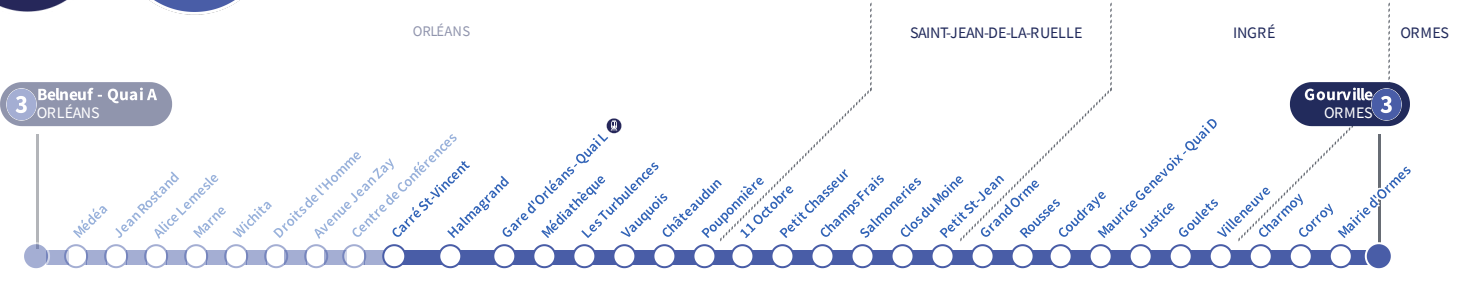

a : Circule uniquement le vendredi.

3

Direction
Gourville ORMES

Du lundi au vendredi - semaine scolaire | Monday to Friday - during school week

4h	5h	6h	7h	8h	9h	10h	11h	12h	13h	14h	15h	16h	17h	18h	19h	20h	21h	22h	23h	0h	1h	
	42	12	09												02	25	29	04	17 a			
		27	21													18	56		42	50 a		
		42	32													34						
		57	43													55						
			55																			