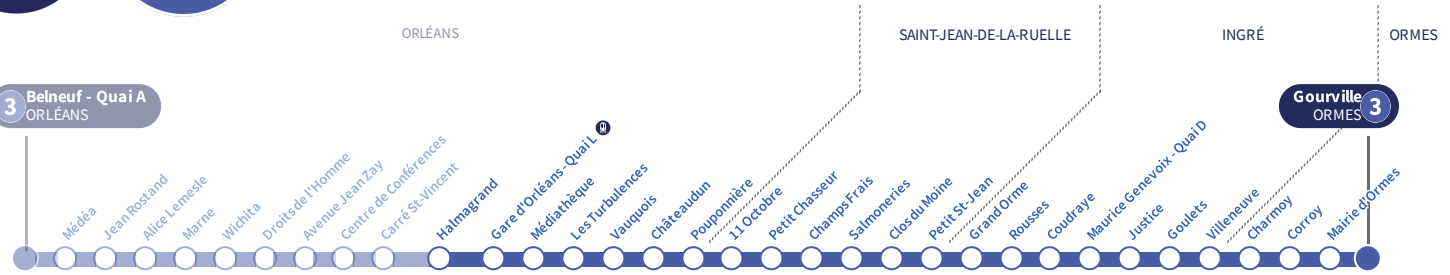

a : Circule uniquement le vendredi.

Arrêt Stop

Halmagrand

Direction
Gourville ORMES

3

3 Belneuf - Quai A
ORLÉANS

Gourville
ORMES **3**

Du lundi au vendredi - semaine scolaire | Monday to Friday - during school week