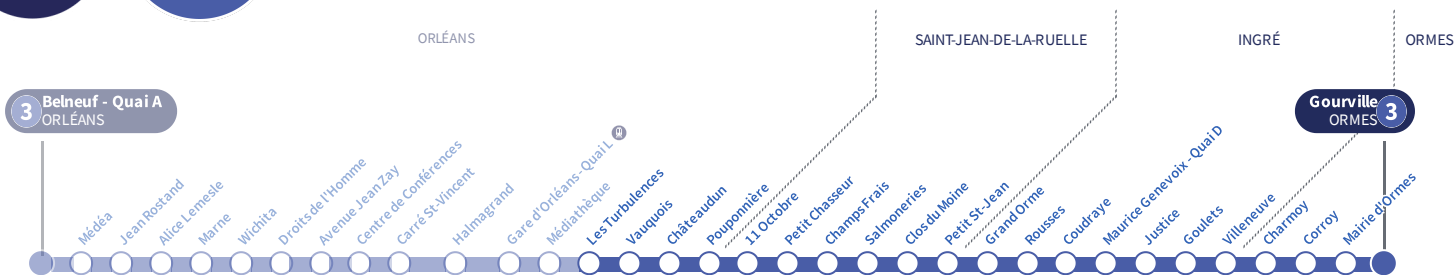

^a : Circule uniquement le vendredi.

À l'arrêt de bus, je fais signe au conducteur pour monter à bord.

Si vous imprimez ce document, pensez à le trier !

Les Turbulences

3

Direction
Gourville ORMES

Du lundi au vendredi - semaine scolaire | Monday to Friday - during school week