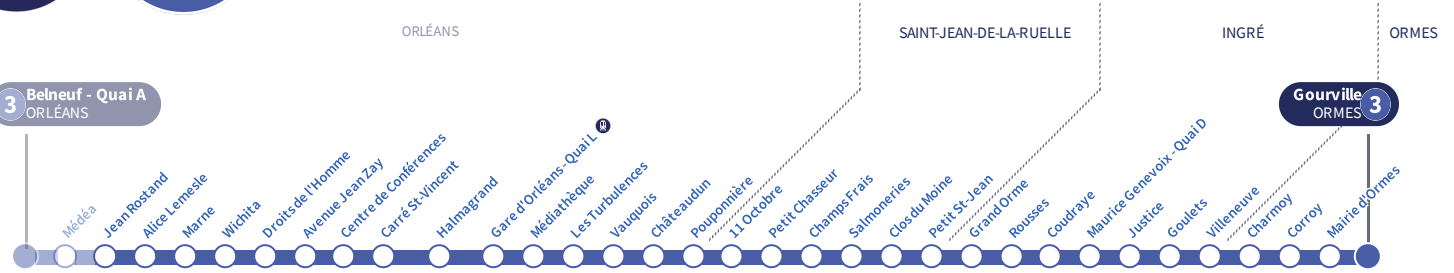

a : Circule uniquement le vendredi.

Arrêt Stop

Jean Rostand

Direction
Gourville ORMES

3

3 Belneuf - Quai A
ORLÉANS

Gourville
ORMES **3**

Du lundi au vendredi - semaine scolaire | Monday to Friday - during school week