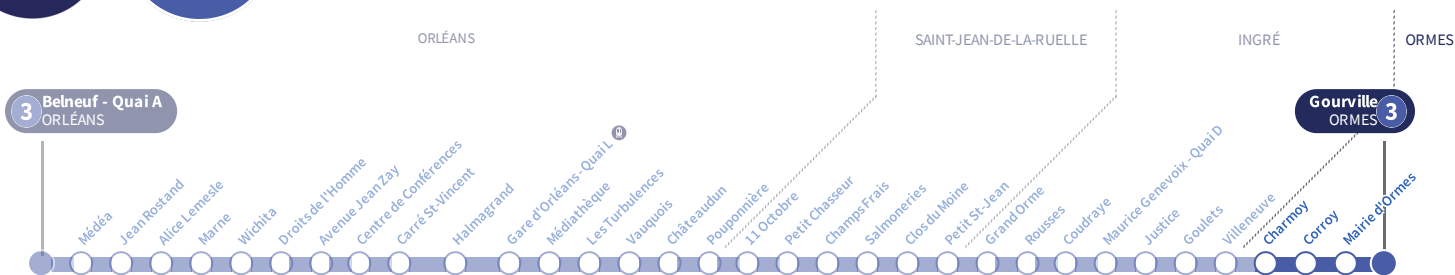

^a : Circule uniquement le vendredi.

Charmoy

3

Direction
Gourville ORMES

Du lundi au vendredi - semaine scolaire | Monday to Friday - during school week

4h	5h	6h	7h	8h	9h	10h	11h	12h	13h	14h	15h	16h	17h	18h	19h	20h	21h	22h	23h	0h	1h	
		11 41 56	12 27 40 54					Toutes les 12 à 14 minutes								03 17 33 49	04 25 55	25 57	30	08 43 ^a	16 ^a	