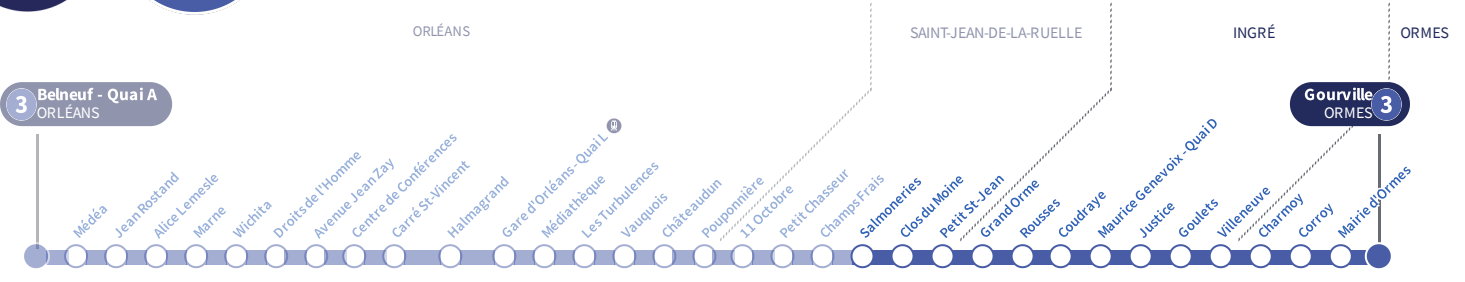

^a : Circule uniquement le vendredi.

Salmoneries

3

Direction
Gourville ORMES

Du lundi au vendredi - semaine scolaire | Monday to Friday - during school week

4h	5h	6h	7h	8h	9h	10h	11h	12h	13h	14h	15h	16h	17h	18h	19h	20h	21h	22h	23h	0h	1h	
	54	24	10												00	09	09	16	29 ^a	02 ^a		
		39	22													16	39	41	54			
		55	35													32						
			47													48						
			59																			