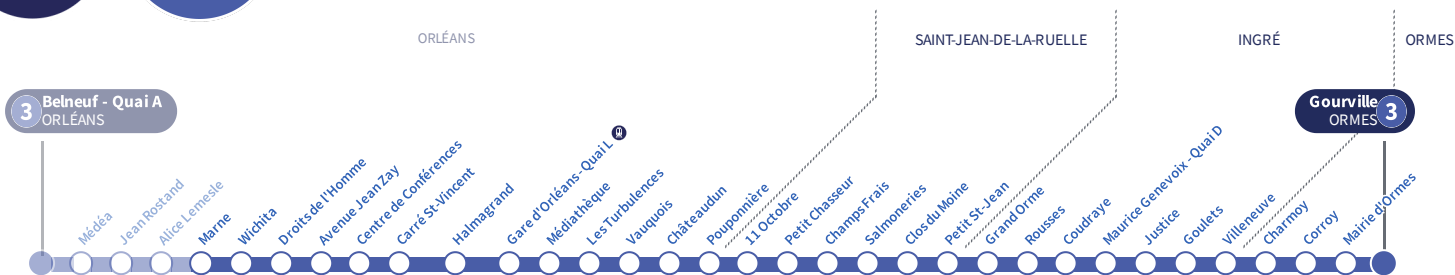

a : Circule uniquement le vendredi.

À l'arrêt de bus, je fais signe au conducteur pour monter à bord.

Si vous imprimez ce document, pensez à le trier !

3

Direction
Gourville ORMES

Du lundi au vendredi - semaine scolaire | Monday to Friday - during school week