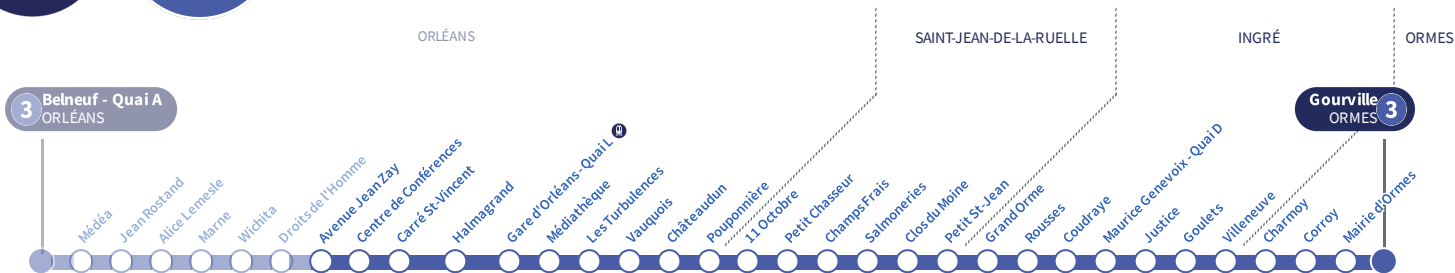

a : Circule uniquement le vendredi.

Avenue Jean Zay

3

Direction
Gourville ORMES

Du lundi au vendredi - semaine scolaire | Monday to Friday - during school week

4h	5h	6h	7h	8h	9h	10h	11h	12h	13h	14h	15h	16h	17h	18h	19h	20h	21h	22h	23h	0h	1h
	39	09 24 39 54	06 18 29 40 52												15 31 52	22 53	27	02 40	15 a 48 a		