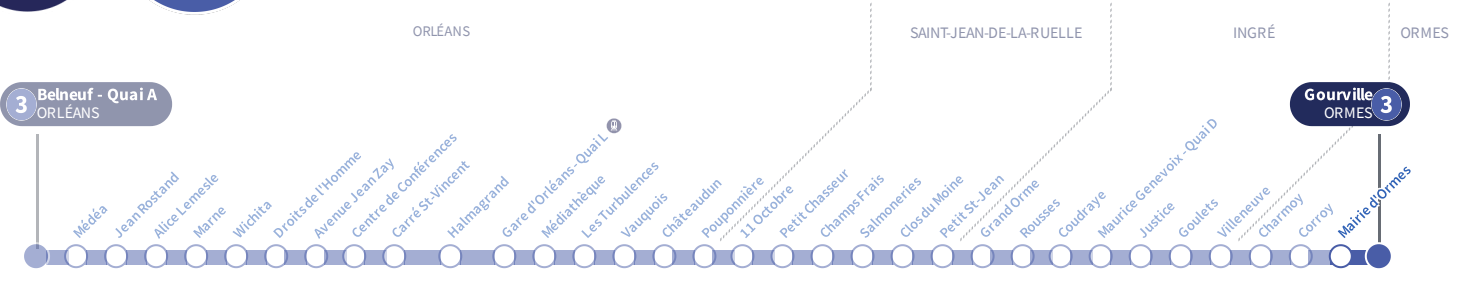

a : Circule uniquement le vendredi.

3

Direction
Gourville ORMES

Du lundi au vendredi - semaine scolaire | Monday to Friday - during school week

4h	5h	6h	7h	8h	9h	10h	11h	12h	13h	14h	15h	16h	17h	18h	19h	20h	21h	22h	23h	0h	1h	
		13	14					Toutes les 12 à 14 minutes							05	06	27	32	10	18 a		
		43	29													19	27	59		45 a		
		58	42													35	57					
			56													51						