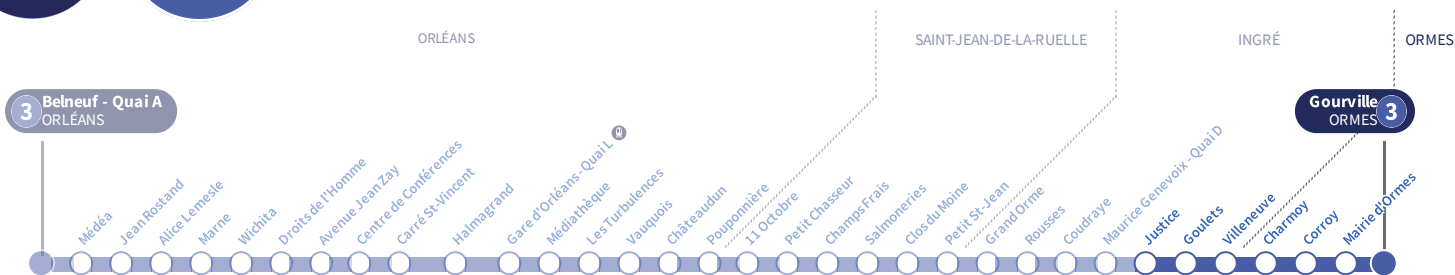

^a : Circule uniquement le vendredi.

À l'arrêt de bus, je fais signe au conducteur pour monter à bord.

Si vous imprimez ce document, pensez à le trier !

LE TRI FACILE

Arrêt Stop Justice

3

Direction
Gourville ORMES