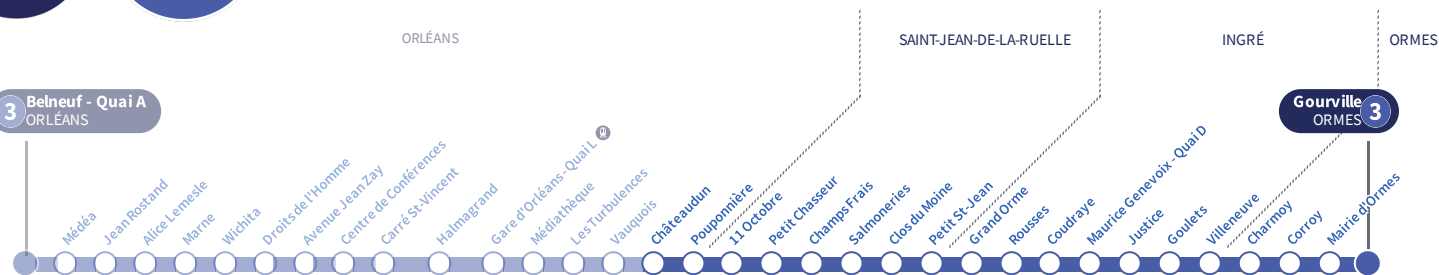

a : Circule uniquement le vendredi.

3

3 Belneuf - Quai A
ORLÉANS

Gourville **3**
ORMES

Du lundi au vendredi - semaine scolaire | Monday to Friday - during school week

4h	5h	6h	7h	8h	9h	10h	11h	12h	13h	14h	15h	16h	17h	18h	19h	20h	21h	22h	23h	0h	1h	
	50	20 35 50	05 17 30 42 54					Toutes les 12 à 14 minutes							11 27 43	04 34	04 37	12 50	25 ^a 58 ^a			