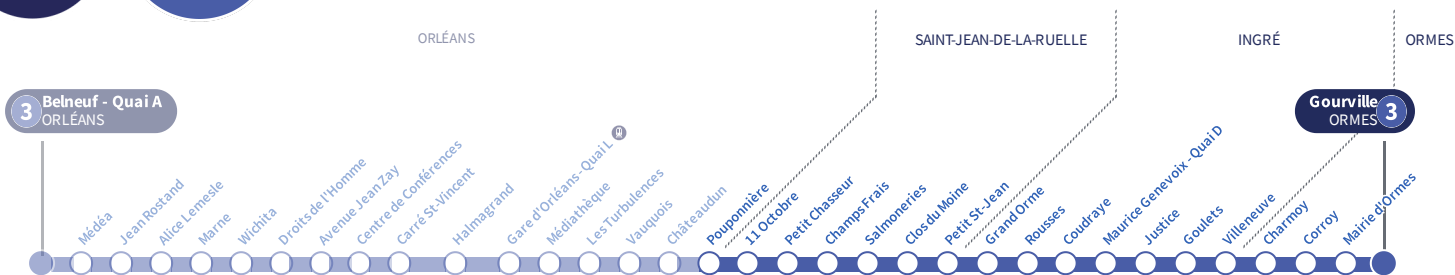

^a : Circule uniquement le vendredi.

Pouponnière

3

Direction
Gourville ORMES

Du lundi au vendredi - semaine scolaire | Monday to Friday - during school week

4h	5h	6h	7h	8h	9h	10h	11h	12h	13h	14h	15h	16h	17h	18h	19h	20h	21h	22h	23h	0h	1h	
	50	20 35 51	06 18 31 43 55												12 28 44	05 35	05 37	12 50	25 ^a 58 ^a			