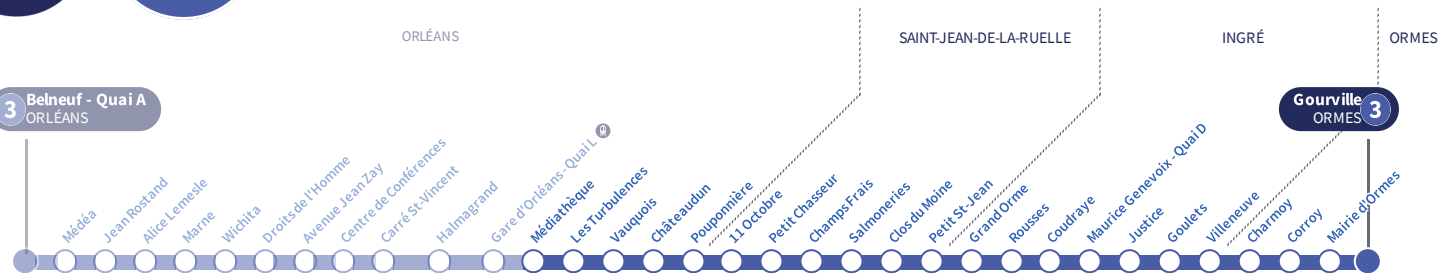

^a : Circule uniquement le vendredi.

Arrêt Stop

Médiathèque

Direction
Gourville ORMES

3

3 Belneuf - Quai A
ORLÉANS

Gourville
ORMES **3**

Du lundi au vendredi - semaine scolaire | Monday to Friday - during school week