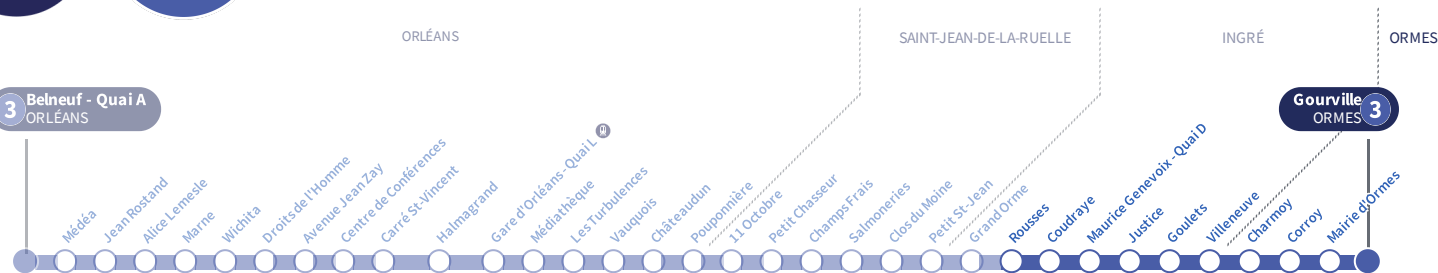

^a : Circule uniquement le vendredi.

Rousses

Direction
Gourville ORMES

3

3 Belneuf - Quai A
ORLÉANS

Gourville
ORMES **3**

Du lundi au vendredi - semaine scolaire | Monday to Friday - during school week

4h	5h	6h	7h	8h	9h	10h	11h	12h	13h	14h	15h	16h	17h	18h	19h	20h	21h	22h	23h	0h	1h
		02 32 47	03 18 31 45 57												08 24 40 56	17 47	17 49	23	01 36 ^a	09 ^a	