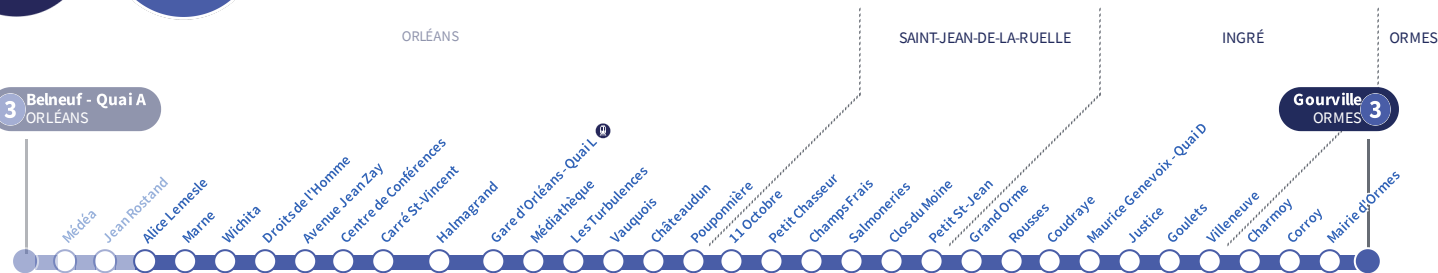

BAC DE TRI

Arrêt Stop

Alice Lemesle

Direction
Gourville ORMES

3

3 Belneuf - Quai A
ORLÉANS

Gourville **3**
ORMES

Du lundi au vendredi - semaine scolaire | Monday to Friday - during school week