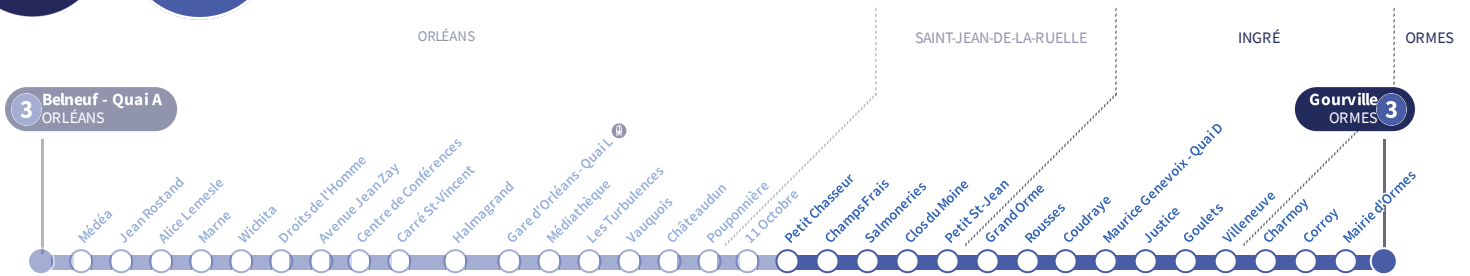

^a : Circule uniquement le vendredi.

À l'arrêt de bus, je fais signe au conducteur pour monter à bord.

Si vous imprimez ce document, pensez à le trier !

Petit Chasseur

3

Direction
Gourville ORMES

Du lundi au vendredi - semaine scolaire | Monday to Friday - during school week