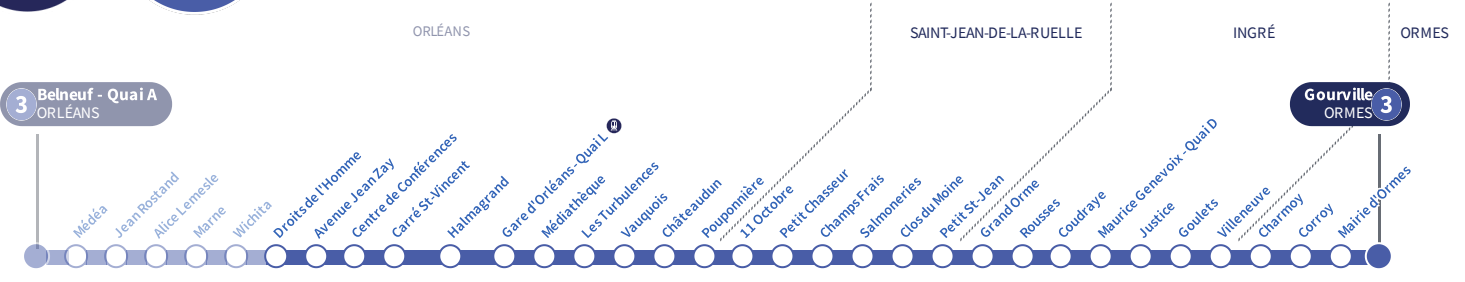

a : Circule uniquement le vendredi.

À l'arrêt de bus, je fais signe au conducteur pour monter à bord.

Si vous imprimez ce document, pensez à le trier !

Droits de l'Homme

3

Direction
Gourville ORMES

Du lundi au vendredi - semaine scolaire | Monday to Friday - during school week