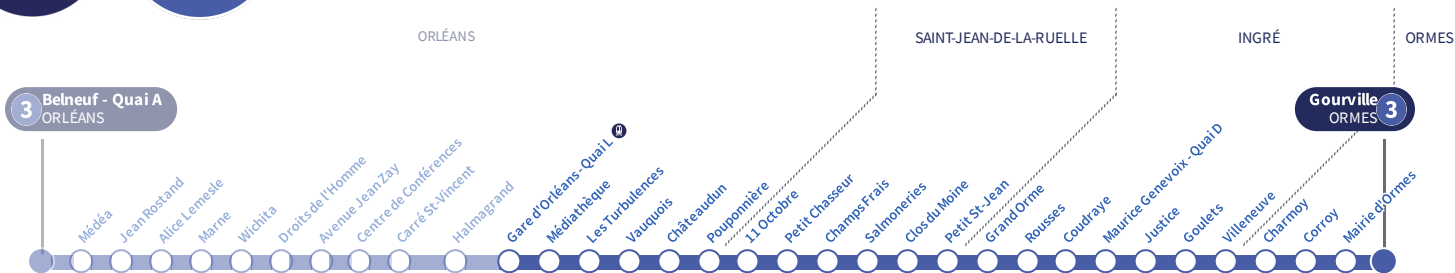

a : Circule uniquement le vendredi.

À l'arrêt de bus, je fais signe au conducteur pour monter à bord.

Si vous imprimez ce document, pensez à le trier !

LE TRI FACILE

BAC DE TRI

Gare d'Orléans - Quai L

3

Direction
Gourville ORMES