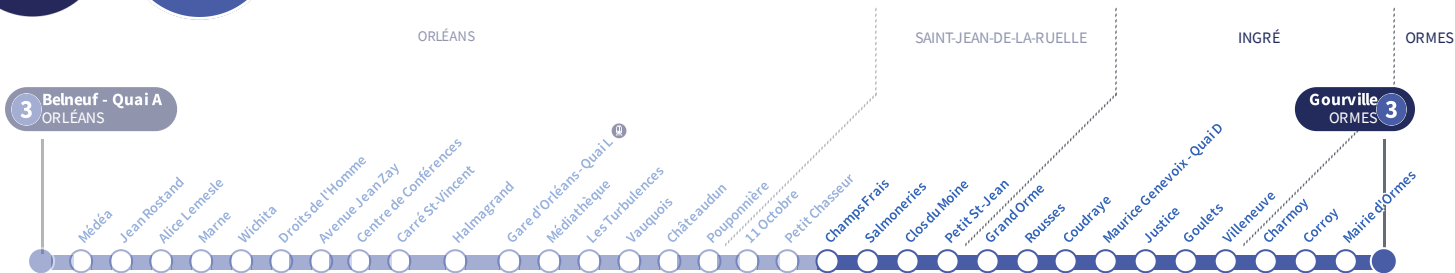

^a : Circule uniquement le vendredi.

Champs Frais

3

Direction
Gourville ORMES

Du lundi au vendredi - semaine scolaire | Monday to Friday - during school week

4h	5h	6h	7h	8h	9h	10h	11h	12h	13h	14h	15h	16h	17h	18h	19h	20h	21h	22h	23h	0h	1h	
	54	24	10												00	09	09	16	29 ^a	02 ^a		
		39	22													16	39	41	54			
		55	35													32						
			47													48						
			59																			