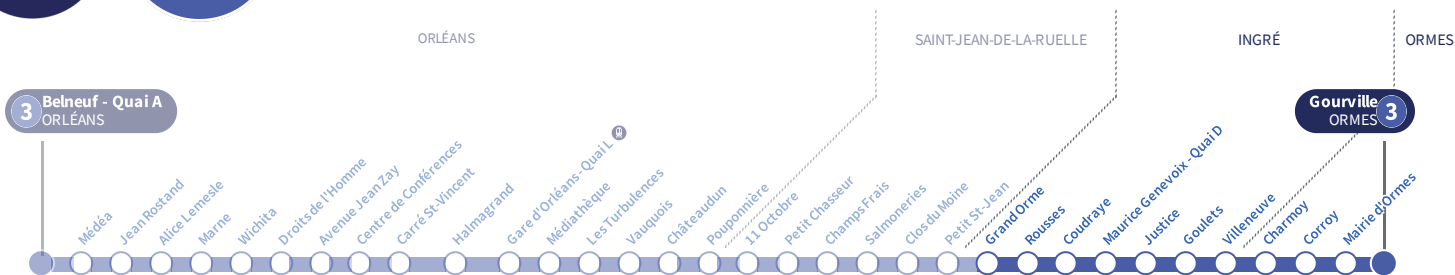

^a : Circule uniquement le vendredi.

À l'arrêt de bus, je fais signe au conducteur pour monter à bord.

Si vous imprimez ce document, pensez à le trier !

Grand Orme

3

Direction
Gourville ORMES

Du lundi au vendredi - semaine scolaire | Monday to Friday - during school week