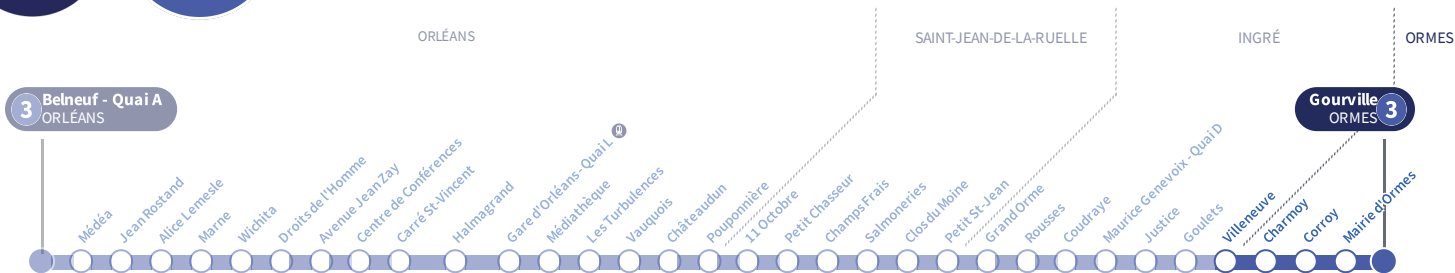

a : Circule uniquement le vendredi.

3

Direction
Gourville ORMES

Du lundi au vendredi - semaine scolaire | Monday to Friday - during school week

4h	5h	6h	7h	8h	9h	10h	11h	12h	13h	14h	15h	16h	17h	18h	19h	20h	21h	22h	23h	0h	1h	
		10	11												02	04	25	30	08	16 ^a		
		40	26													16	25	57		43 ^a		
		55	39													32	55					
			53													48						