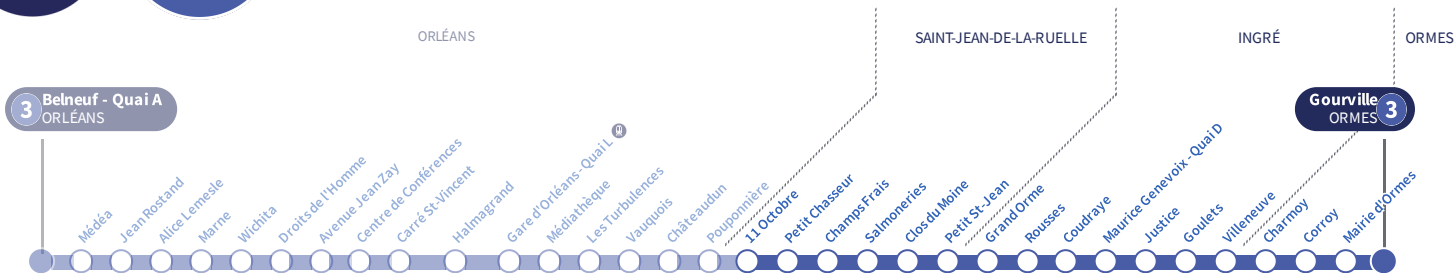

^a : Circule uniquement le vendredi.

Arrêt Stop

11 Octobre

3

Direction
Gourville ORMES

Du lundi au vendredi - semaine scolaire | Monday to Friday - during school week

4h	5h	6h	7h	8h	9h	10h	11h	12h	13h	14h	15h	16h	17h	18h	19h	20h	21h	22h	23h	0h	1h	
	52	22 37 53	08 20 33 45 57												14 30 46	07 37	07 39	14 52	27 ^a	00 ^a		