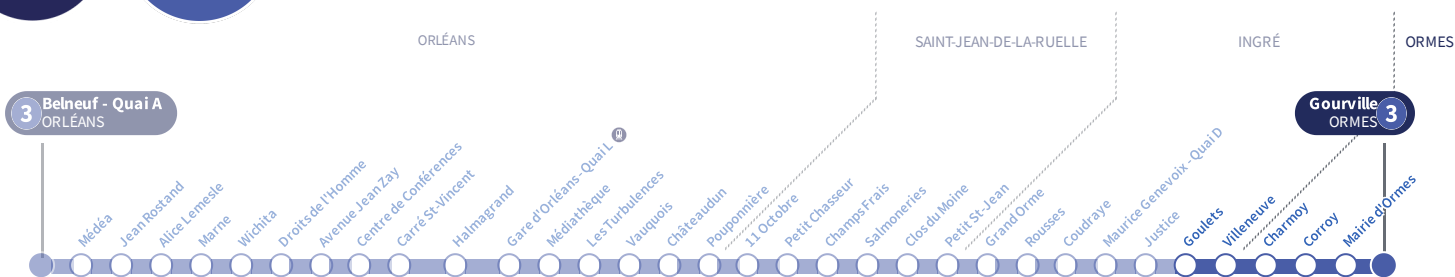

^a : Circule uniquement le vendredi.

3

Direction
Gourville ORMES

Du lundi au vendredi - semaine scolaire | Monday to Friday - during school week

4h	5h	6h	7h	8h	9h	10h	11h	12h	13h	14h	15h	16h	17h	18h	19h	20h	21h	22h	23h	0h	1h	
		08 38 53	09 24 37 51					Toutes les 12 à 14 minutes								00 14 30 46	02 23 53	23 55	28	06 41 a	14 a	