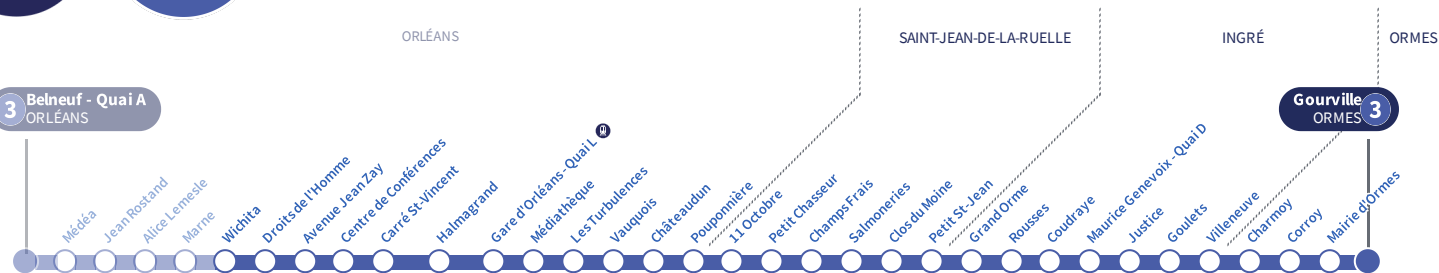

^a : Circule uniquement le vendredi.

Arrêt Stop

Wichita

Direction
Gourville ORMES

3

3 Belneuf - Quai A
ORLÉANS

Gourville
ORMES **3**

Du lundi au vendredi - semaine scolaire | Monday to Friday - during school week