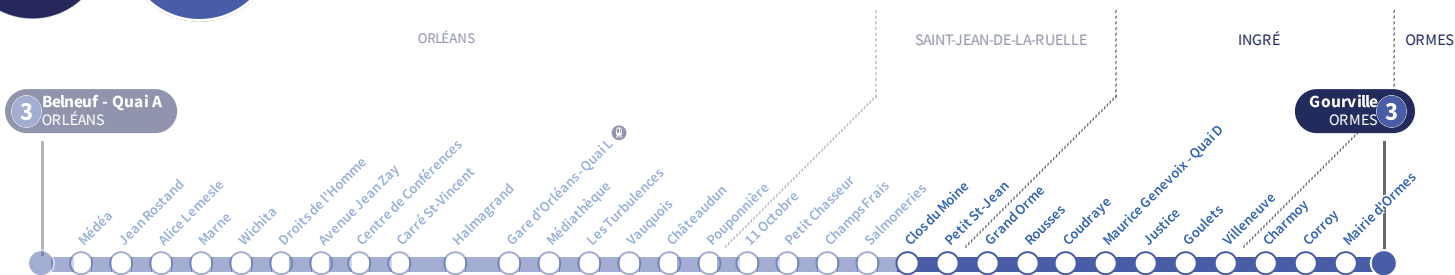

^a : Circule uniquement le vendredi.

Clos du Moine

3

Direction
Gourville ORMES

Du lundi au vendredi - semaine scolaire | Monday to Friday - during school week

4h	5h	6h	7h	8h	9h	10h	11h	12h	13h	14h	15h	16h	17h	18h	19h	20h	21h	22h	23h	0h	1h
	58	28 43 59	14 26 40 52					Toutes les 12 à 14 minutes							04 20 36 52	13 43	13 45	19 57	32 ^a	05 ^a	