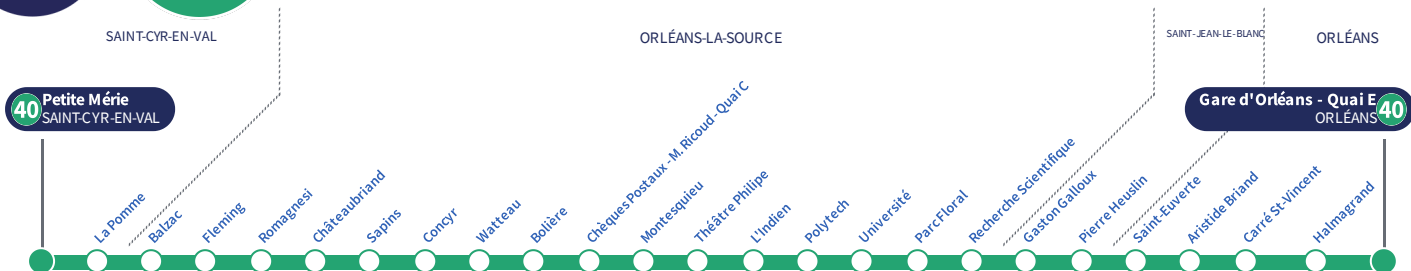

Arrêt Stop

Petite Mérie

40

Direction
Gare d'Orléans Quai E ORLÉANS

Du lundi au vendredi - semaine scolaire | Monday to Friday - during school week

4h	5h	6h	7h	8h	9h	10h	11h	12h	13h	14h	15h	16h	17h	18h	19h	20h	21h	22h	23h	0h	1h	
		08	06	03	19	04	14	02	14	02	12	09	06	10	16	15						
		29	18	26	41	27	38	26	38	26	33	27	27	32	45	45						
		54	40	40		50		51		50	50	47	48	54								
				55																		