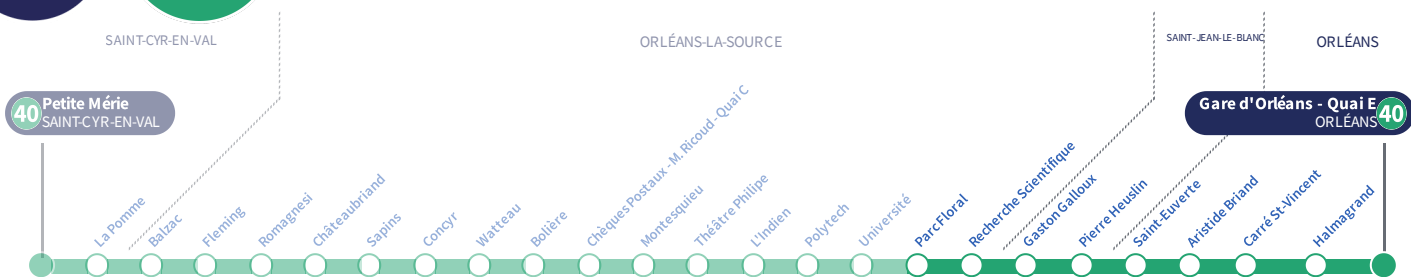

Dimanche - jour férié | Sunday - public holidays

4h	5h	6h	7h	8h	9h	10h	11h	12h	13h	14h	15h	16h	17h	18h	19h	20h	21h	22h	23h	0h	1h
<p>Cette ligne ne circule pas le dimanche ni les jours fériés This line does not run on Sundays or public holidays</p>																					

Parc Floral

40

Direction
Gare d'Orléans Quai E ORLÉANS

Du lundi au vendredi - semaine scolaire | Monday to Friday - during school week

4h	5h	6h	7h	8h	9h	10h	11h	12h	13h	14h	15h	16h	17h	18h	19h	20h	21h	22h	23h	0h	1h	
		24	11	11	12	20	06	20	09	20	08	08	06	07	11	00	00					
		46	23	22	36	43	30	43	32	44	30	18	17	28	32	30						
		58	36	34	58		54		56		51	27	25	49								
			46	45								37	35									
			59	59								46	46									
												56	56									