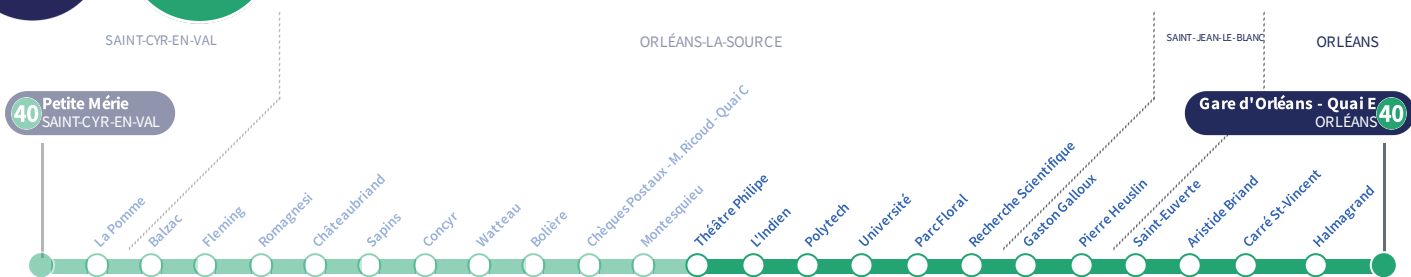

4h	5h	6h	7h	8h	9h	10h	11h	12h	13h	14h	15h	16h	17h	18h	19h	20h	21h	22h	23h	0h	1h
<p>Cette ligne ne circule pas le dimanche ni les jours fériés This line does not run on Sundays or public holidays</p>																					

Arrêt Stop

Théâtre Philipe

40

Direction
Gare d'Orléans Quai E ORLÉANS

Du lundi au vendredi - semaine scolaire | Monday to Friday - during school week

4h	5h	6h	7h	8h	9h	10h	11h	12h	13h	14h	15h	16h	17h	18h	19h	20h	21h	22h	23h	0h	1h	
		19	06	05	07	15	01	14	04	14	02	02	08	00	05	26						
		41	18	16	31	38	25	38	26	38	24	12	18	22	27	56						
		53	30	28	53		49		50		45	21	28	43	56							
			40	39								30	39									
			53	53								39	49									
												49										
												59										