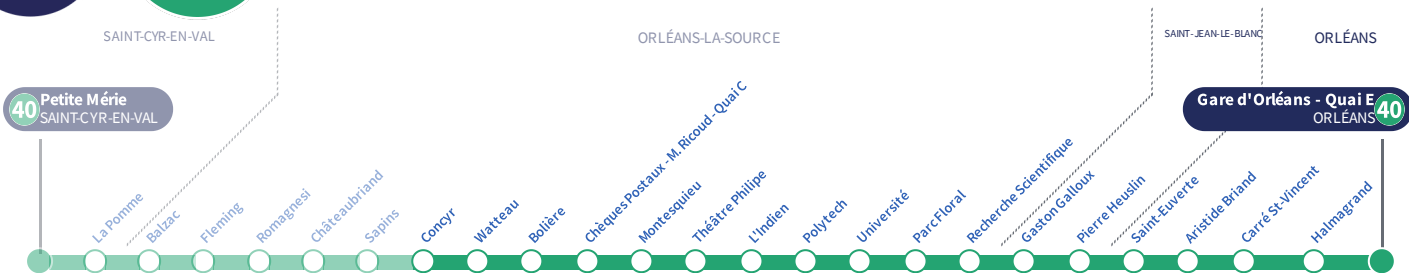

4h	5h	6h	7h	8h	9h	10h	11h	12h	13h	14h	15h	16h	17h	18h	19h	20h	21h	22h	23h	0h	1h
<p>Cette ligne ne circule pas le dimanche ni les jours fériés This line does not run on Sundays or public holidays</p>																					

Concyr

40

Direction
Gare d'Orléans Quai E ORLÉANS

Du lundi au vendredi - semaine scolaire | Monday to Friday - during school week

4h	5h	6h	7h	8h	9h	10h	11h	12h	13h	14h	15h	16h	17h	18h	19h	20h	21h	22h	23h	0h	1h
		12	11	09	00	08	18	06	19	07	17	14	11	15	21	20					
		34	23	32	24	31	42	30	43	31	38	32	32	37	50	50					
		59	46	46	46	54		56		55	55	52	53	59							