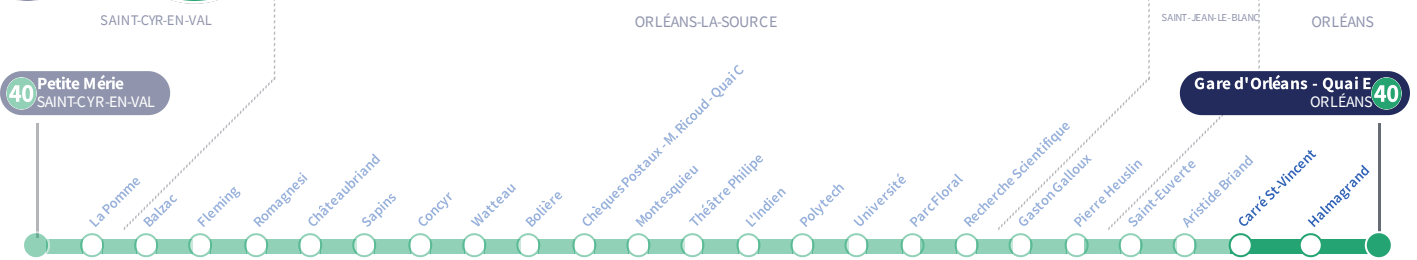

Cette ligne ne circule pas le dimanche ni les jours fériés
This line does not run on Sundays or public holidays

Arrêt Stop

Carré St-Vincent

40

Direction
Gare d'Orléans Quai E ORLÉANS

Du lundi au vendredi - semaine scolaire | Monday to Friday - during school week