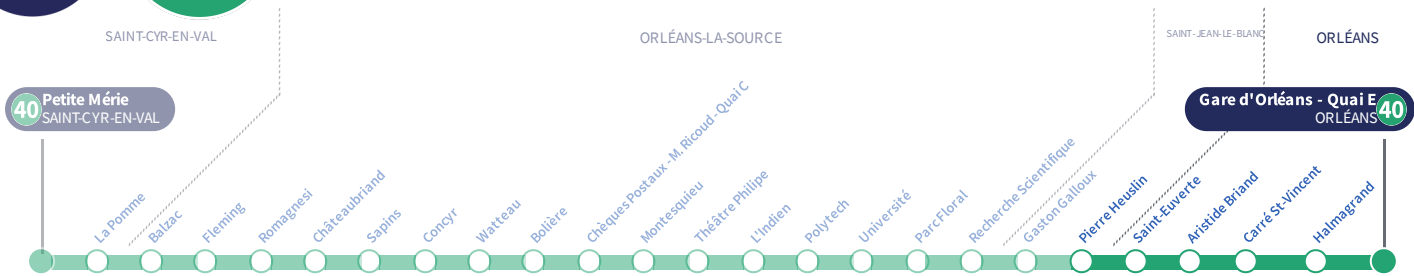

Horaires valables
Du 6 mai au 30 juin 2024

À l'arrêt de bus, je fais signe au conducteur pour monter à bord.

Si vous imprimez ce document, pensez à le trier !

Arrêt Stop

Pierre Heuslin

40

Direction
Gare d'Orléans Quai E ORLÉANS