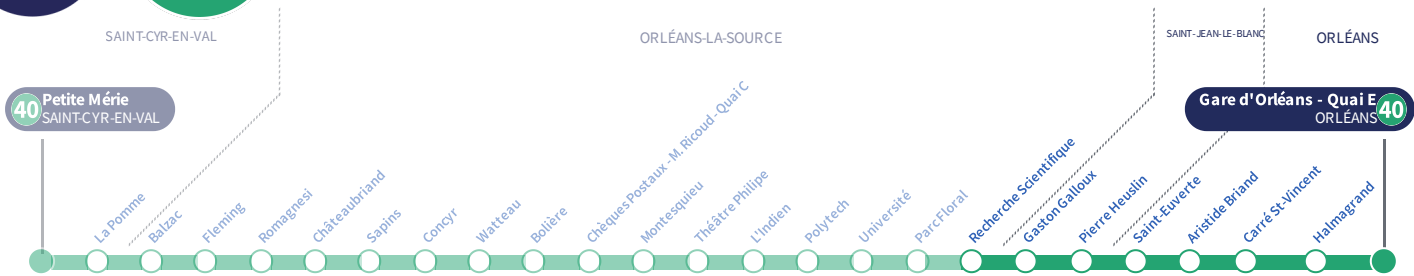

Recherche Scientifique

40

Direction
Gare d'Orléans Quai E ORLÉANS

Du lundi au vendredi - semaine scolaire | Monday to Friday - during school week

4h	5h	6h	7h	8h	9h	10h	11h	12h	13h	14h	15h	16h	17h	18h	19h	20h	21h	22h	23h	0h	1h	
		26	00	01	01	00	08	22	11	22	10	10	09	09	13	02	02					
		48	13	13	14	22	32	45	34	46	32	20	20	30	34	32						
			25	24	38	45	56		58		53	29	28	51								
			38	36								39	38									
			48	47								48	48									
												58	58									