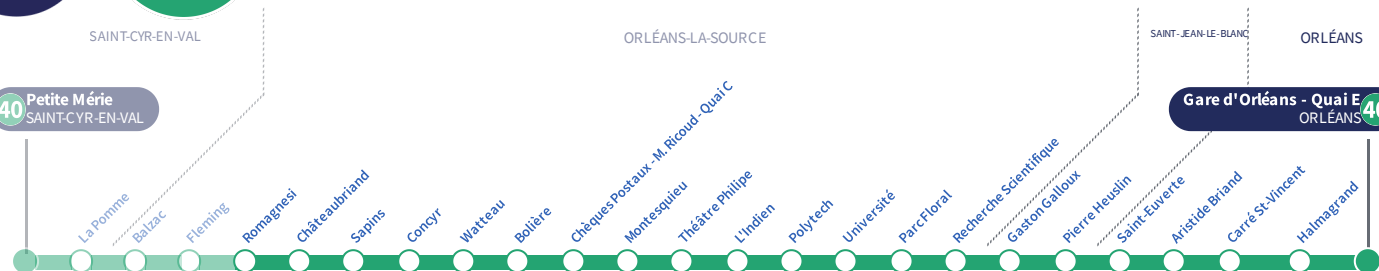

Arrêt Stop

Romagnesi

Direction

Gare d'Orléans Quai E ORLÉANS

40

40 Petite Mérie
SAINT-CYR-EN-VAL

Gare d'Orléans - Quai E
ORLÉANS **40**

Du lundi au vendredi - semaine scolaire | Monday to Friday - during school week