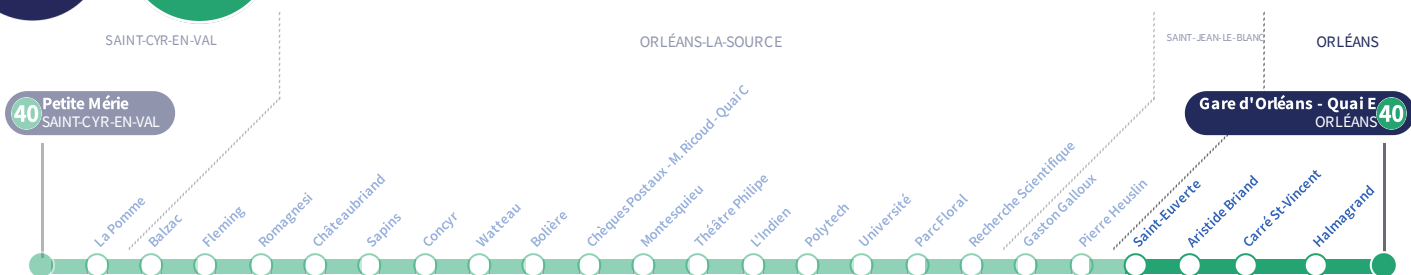

Si vous imprimez ce document, pensez à le trier!

Arrêt Stop

Saint-Euverte

40

Direction
Gare d'Orléans Quai E ORLÉANS

Du lundi au vendredi - semaine scolaire | Monday to Friday - during school week

4h	5h	6h	7h	8h	9h	10h	11h	12h	13h	14h	15h	16h	17h	18h	19h	20h	21h	22h	23h	0h	1h	
		37	11	04	01	11	19	07	22	09	21	05	04	06	03	13	13					
		59	25	16	12	33	43	34	45	33	44	24	14	14	24	43						
			40	28	25	56		56		57		34	27	25	45							
			54	39	49							44	39	43								
				50								54	47									
													56									