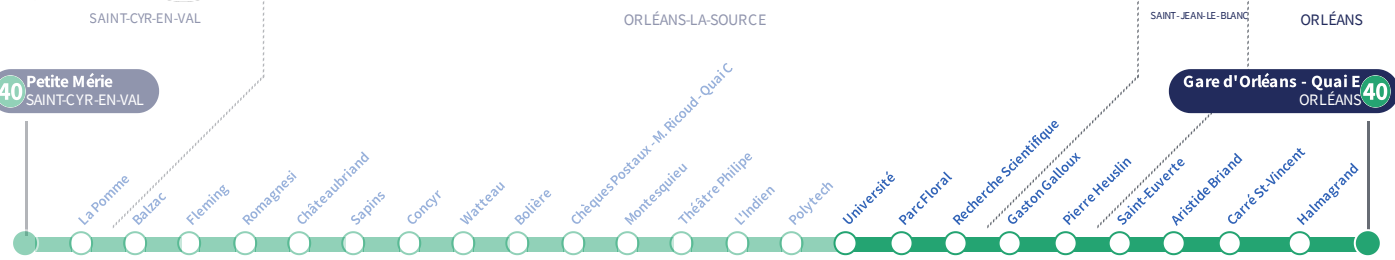

4h	5h	6h	7h	8h	9h	10h	11h	12h	13h	14h	15h	16h	17h	18h	19h	20h	21h	22h	23h	0h	1h
<p>Cette ligne ne circule pas le dimanche ni les jours fériés This line does not run on Sundays or public holidays</p>																					

40

40 Petite Mérie
SAINT-CYR-EN-VAL

Gare d'Orléans - Quai E
ORLÉANS 40

Du lundi au vendredi - semaine scolaire | Monday to Friday - during school week

4h	5h	6h	7h	8h	9h	10h	11h	12h	13h	14h	15h	16h	17h	18h	19h	20h	21h	22h	23h	0h	1h	
		23	10	09	11	19	05	18	08	18	06	06	04	04	09	29						
		45	22	20	35	42	29	42	30	42	28	16	13	26	31	59						
		57	34	32	57		53		54		49	25	23	47	59							
			44	43								34	33									
			57	57								43	43									
												53	53									