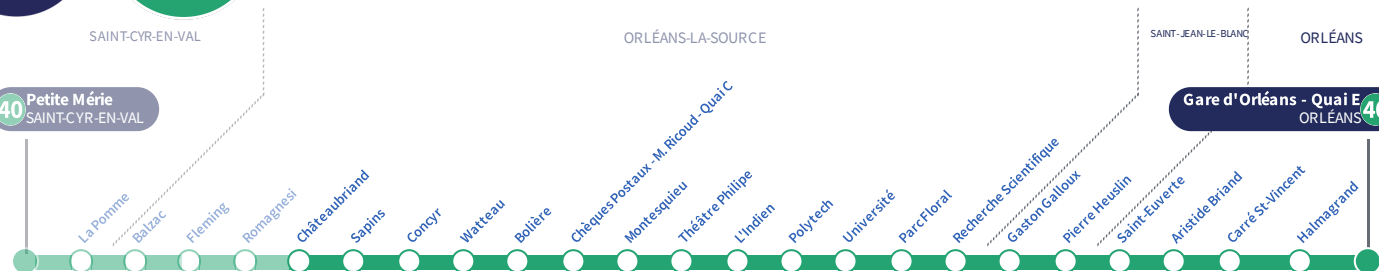

Arrêt Stop

Châteaubriand

Direction
Gare d'Orléans Quai E ORLÉANS

40

40 Petite Mérie
SAINT-CYR-EN-VAL

Gare d'Orléans - Quai E
ORLÉANS 40

Du lundi au vendredi - semaine scolaire | Monday to Friday - during school week

4h	5h	6h	7h	8h	9h	10h	11h	12h	13h	14h	15h	16h	17h	18h	19h	20h	21h	22h	23h	0h	1h	
		10	09	06	22	06	16	04	17	05	15	12	09	13	19	18						
		32	21	29	44	29	40	28	41	29	36	30	30	35	48	48						
		57	43	43		52		54		53	53	50	51	57								
				58																		