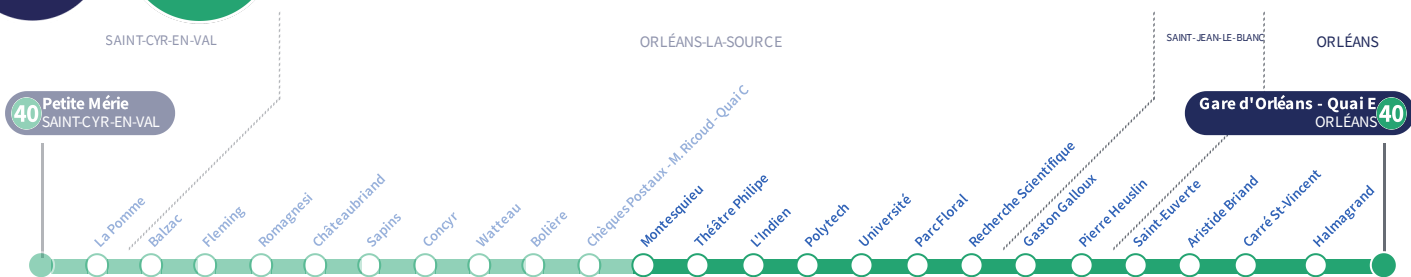

4h	5h	6h	7h	8h	9h	10h	11h	12h	13h	14h	15h	16h	17h	18h	19h	20h	21h	22h	23h	0h	1h
<p>Cette ligne ne circule pas le dimanche ni les jours fériés This line does not run on Sundays or public holidays</p>																					

Montesquieu

40

Direction
Gare d'Orléans Quai E ORLÉANS

Du lundi au vendredi - semaine scolaire | Monday to Friday - during school week

4h	5h	6h	7h	8h	9h	10h	11h	12h	13h	14h	15h	16h	17h	18h	19h	20h	21h	22h	23h	0h	1h	
		17	04	03	05	13	23	12	02	12	00	00	06	20	03	24						
		39	16	14	29	36	47	36	24	36	22	10	16	41	25	54						
		51	28	26	51	59			48		43	19	26		54							
			38	37								28	37									
			51	51								37	47									
												47	58									
												57										