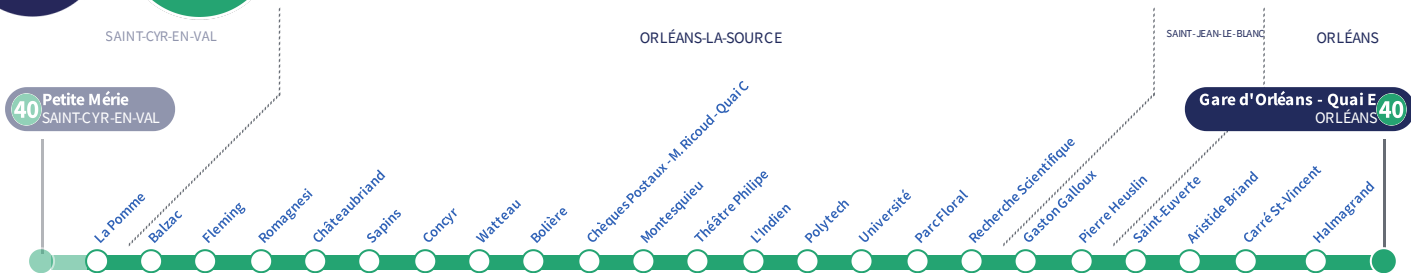

a : Arrêt La Pomme non desservi.

Horaires valables
Du 6 mai au 30 juin 2024

À l'arrêt de bus, je fais signe au conducteur pour monter à bord.

Si vous imprimez ce document, pensez à le trier !

La Pomme

40

Direction
Gare d'Orléans Quai E ORLÉANS

Du lundi au vendredi - semaine scolaire | Monday to Friday - during school week

4h	5h	6h	7h	8h	9h	10h	11h	12h	13h	14h	15h	16h	17h	18h	19h	20h	21h	22h	23h	0h	1h	
		08	06	03	19	04	14	02	14	02	12	09	06	10	16	15						
		29	18	26	41	27	38	26	38	26	33	27	27	32	45	45						
		54	40	40		50		51		50	50	47	48	54								
				55																		