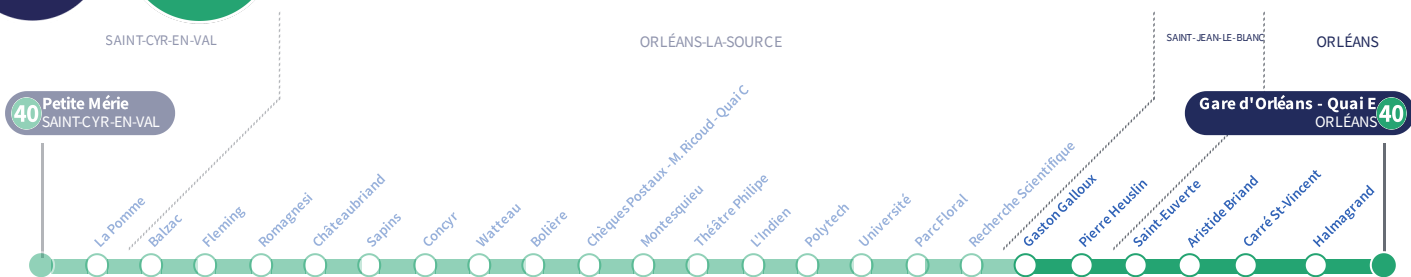

4h	5h	6h	7h	8h	9h	10h	11h	12h	13h	14h	15h	16h	17h	18h	19h	20h	21h	22h	23h	0h	1h
<p>Cette ligne ne circule pas le dimanche ni les jours fériés This line does not run on Sundays or public holidays</p>																					

Arrêt Stop

Gaston Galloux

40

Direction
Gare d'Orléans Quai E ORLÉANS

Du lundi au vendredi - semaine scolaire | Monday to Friday - during school week

4h	5h	6h	7h	8h	9h	10h	11h	12h	13h	14h	15h	16h	17h	18h	19h	20h	21h	22h	23h	0h	1h
		33	07	09	08	07	15	03	18	05	17	01	06	07	20	09	09				
		55	20	21	21	29	39	30	41	29	40	18	18	18	41	39					
			33	32	45	52		52		53		28	29	38							
			46	44								37	37	58							
			56	55								47	47								
												56	57								