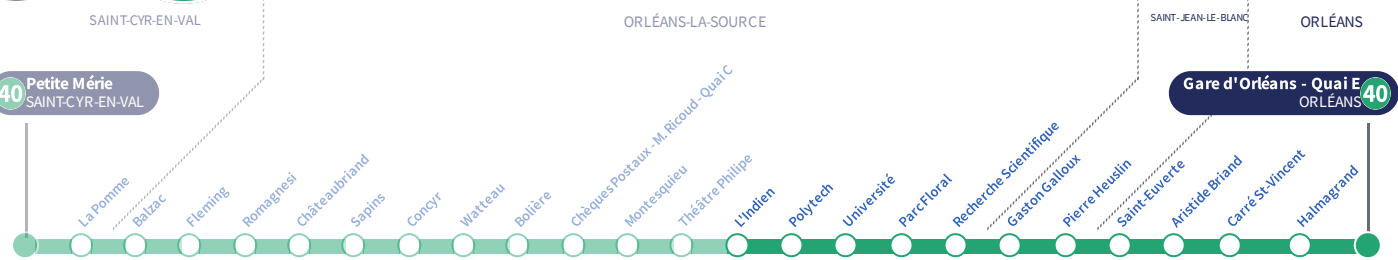

Du lundi au vendredi - semaine scolaire | Monday to Friday - during school week

4h	5h	6h	7h	8h	9h	10h	11h	12h	13h	14h	15h	16h	17h	18h	19h	20h	21h	22h	23h	0h	1h	
		20	07	06	08	16	02	14	04	15	03	03	00	01	06	26						
		42	19	17	32	39	26	38	27	39	25	13	09	23	28	56						
		54	31	29	54		50		51		46	22	19	44	56							
			41	40								31	29									
			54	54								40	40									
												50	50									

Samedi | Saturday

4h	5h	6h	7h	8h	9h	10h	11h	12h	13h	14h	15h	16h	17h	18h	19h	20h	21h	22h	23h	0h	1h	
		11	39	26	09	39	24	09	25	25	25	26	27	26	26	25	00					
		56			54			55	55	55	56	57	57	55	55							

Dimanche - jour férié | Sunday - public holidays

4h	5h	6h	7h	8h	9h	10h	11h	12h	13h	14h	15h	16h	17h	18h	19h	20h	21h	22h	23h	0h	1h
Cette ligne ne circule pas le dimanche ni les jours fériés This line does not run on Sundays or public holidays