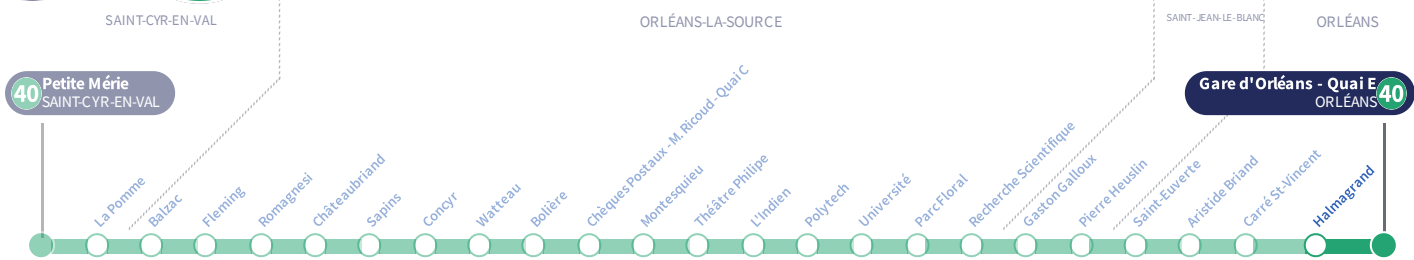

Horaires valables
Du 6 mai au 30 juin 2024

À l'arrêt de bus, je fais signe au conducteur pour monter à bord.

Si vous imprimez ce document, pensez à le trier ! LE TRI FACILE

Arrêt Stop

Halmagrand

40

Direction
Gare d'Orléans Quai E ORLÉANS