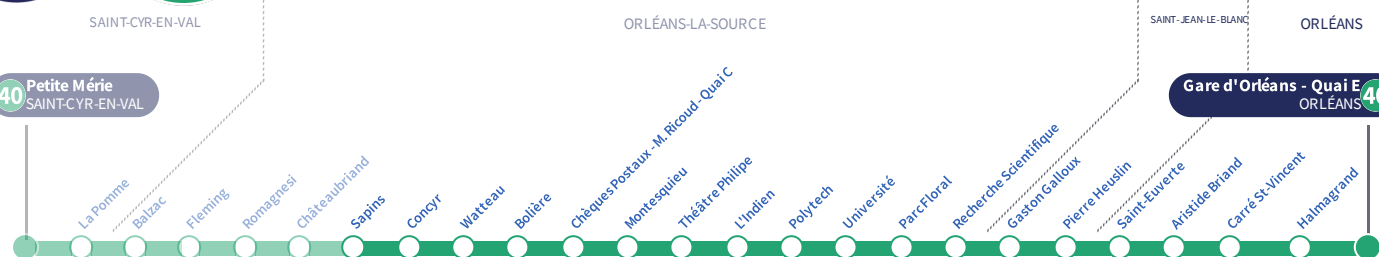

À l'arrêt de bus, je fais signe au conducteur pour monter à bord.

Si vous imprimez ce document, pensez à le trier !

Sapins

Direction

Gare d'Orléans Quai E ORLÉANS

40

40 Petite Mérie
SAINT-CYR-EN-VAL

Gare d'Orléans - Quai E
ORLÉANS **40**

Du lundi au vendredi - semaine scolaire | Monday to Friday - during school week

4h	5h	6h	7h	8h	9h	10h	11h	12h	13h	14h	15h	16h	17h	18h	19h	20h	21h	22h	23h	0h	1h
		11	09	07	22	07	17	05	17	05	15	12	09	13	19	18					
		32	21	30	44	30	41	29	41	29	36	30	30	35	48	48					
		57	44	44		53		54		53	53	50	51	57							
				58																	