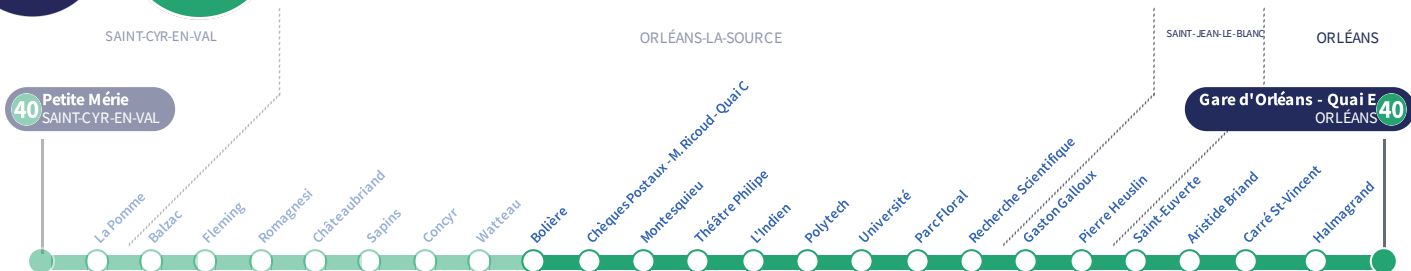

4h	5h	6h	7h	8h	9h	10h	11h	12h	13h	14h	15h	16h	17h	18h	19h	20h	21h	22h	23h	0h	1h
<p>Cette ligne ne circule pas le dimanche ni les jours fériés This line does not run on Sundays or public holidays</p>																					

Arrêt Stop Bolière

40

Direction
Gare d'Orléans Quai E ORLÉANS

Du lundi au vendredi - semaine scolaire | Monday to Friday - during school week

4h	5h	6h	7h	8h	9h	10h	11h	12h	13h	14h	15h	16h	17h	18h	19h	20h	21h	22h	23h	0h	1h
		14	01	11	02	10	20	08	21	09	19	16	13	17	01	22					
		36	13	34	26	33	44	32	45	33	40	34	34	39	23	52					
			25	48	48	56		58		57	57	54	55	52							
			48																		