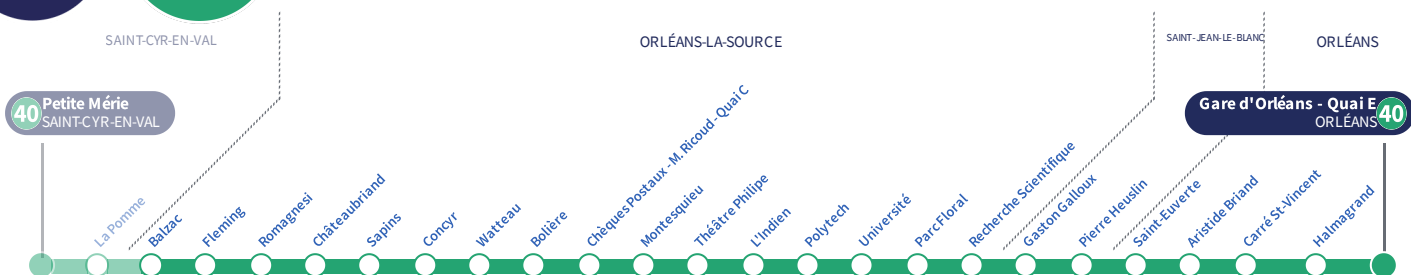

Du lundi au vendredi - semaine scolaire | Monday to Friday - during school week

4h	5h	6h	7h	8h	9h	10h	11h	12h	13h	14h	15h	16h	17h	18h	19h	20h	21h	22h	23h	0h	1h	
		08	06	03	19	04	14	02	14	02	12	09	06	10	16	15						
		29	18	26	41	27	38	26	38	26	33	27	27	32	45	45						
		54	40	40		50		51		50	50	47	48	54								
				55																		

40

Direction
Gare d'Orléans Quai E ORLÉANS

Du lundi au vendredi - semaine scolaire | Monday to Friday - during school week

4h	5h	6h	7h	8h	9h	10h	11h	12h	13h	14h	15h	16h	17h	18h	19h	20h	21h	22h	23h	0h	1h
		09	07	04	20	05	15	03	15	03	13	10	07	11	17	16					
		30	19	27	42	28	39	27	39	27	34	28	28	33	46	46					
		55	41	41		51		52		51	51	48	49	55							
				56																	