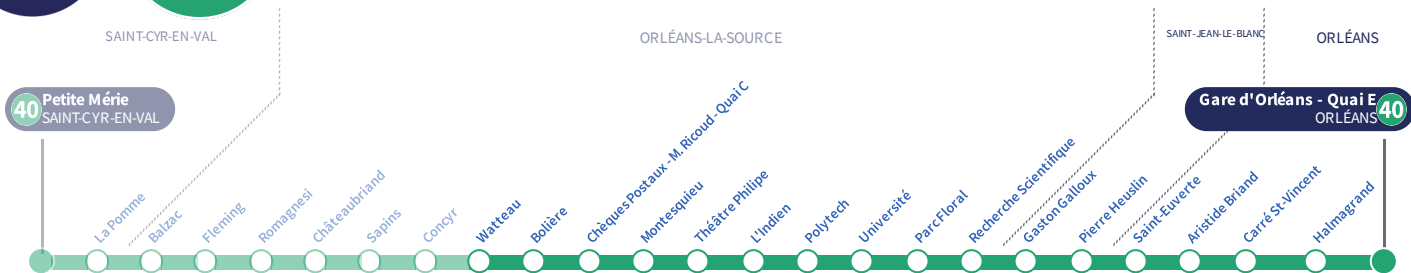

4h	5h	6h	7h	8h	9h	10h	11h	12h	13h	14h	15h	16h	17h	18h	19h	20h	21h	22h	23h	0h	1h
<p>Cette ligne ne circule pas le dimanche ni les jours fériés This line does not run on Sundays or public holidays</p>																					

Arrêt Stop

Watteau

40

Direction
Gare d'Orléans Quai E ORLÉANS

Du lundi au vendredi - semaine scolaire | Monday to Friday - during school week

4h	5h	6h	7h	8h	9h	10h	11h	12h	13h	14h	15h	16h	17h	18h	19h	20h	21h	22h	23h	0h	1h	
		13	00	10	01	09	19	07	20	08	18	15	12	16	00	21						
		35	12	33	25	32	43	31	44	32	39	33	33	38	22	51						
			24	47	47	55		57		56	56	53	54		51							
			47																			