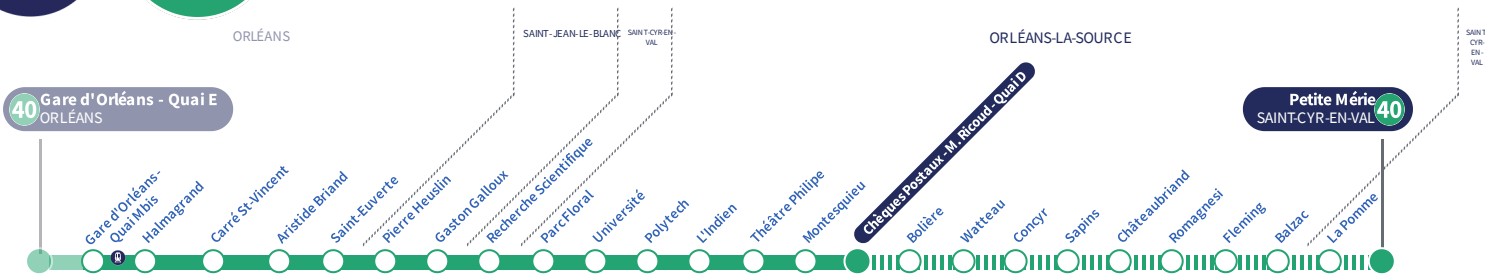

Dimanche - jour férié | Sunday - public holidays

Cette ligne ne circule pas le dimanche ni les jours fériés
This line does not run on Sundays or public holidays

a : Destination Chèques Postaux - Michel Ricoud Quai D.

b : Arrêt La Pomme non desservi.

Gare d'Orléans - Quai M bis

40

Direction
Petite Mérie SAINT-CYR EN VAL

Du lundi au vendredi - semaine scolaire | Monday to Friday - during school week

4h	5h	6h	7h	8h	9h	10h	11h	12h	13h	14h	15h	16h	17h	18h	19h	20h	21h	22h	23h	0h	1h	
		08	06 a	03	04 a	07	18	05	16	05	15	03	03	05	02	02	02					
		33	16	13 a	18	31	41	28	40	28	39	13 a	13 a	33	32	32						
		55	26 a	23	43	54		52		51		23	23									
			33	35 a								33 a	34 a									
			43	50								43	46									
			53 a									53 a										

b : Arrêt La Pomme non desservi.

Arrêt Stop

Halmagrand

Direction
Petite Mérie SAINT-CYR EN VAL

40

40 Gare d'Orléans - Quai E ORLÉANS

Petite Mérie SAINT-CYR-EN-VAL **40**

Du lundi au vendredi - semaine scolaire | Monday to Friday - during school week