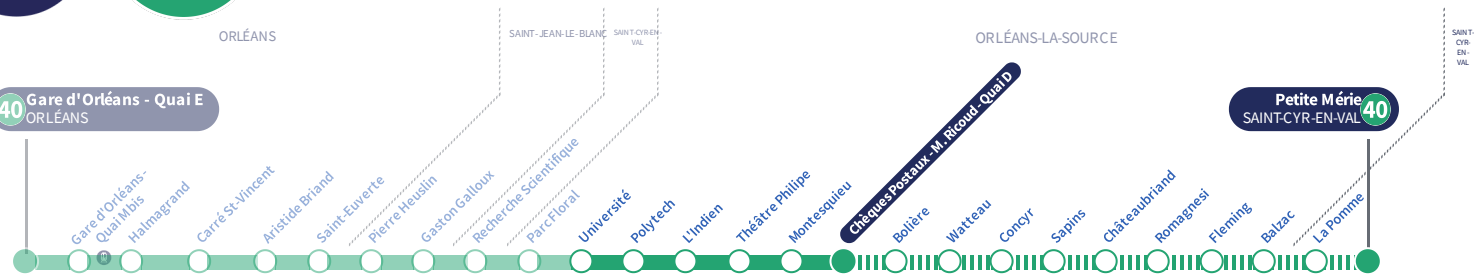

a : Destination Chèques Postaux - Michel Ricoud Quai D.

b : Arrêt La Pomme non desservi.

Horaires valables
Du 6 mai au 30 juin 2024

À l'arrêt de bus, je fais signe au conducteur pour monter à bord.

Si vous imprimez ce document, pensez à le trier !

40

40 Gare d'Orléans - Quai E ORLÉANS

Petite Mérie SAINT-CYR-EN-VAL **40**

Du lundi au vendredi - semaine scolaire | Monday to Friday - during school week

4h	5h	6h	7h	8h	9h	10h	11h	12h	13h	14h	15h	16h	17h	18h	19h	20h	21h	22h	23h	0h	1h	
		22	11	04	11	01	11	23	10	22	08	21	02	06	19	19	18					
		48	23 a	13 a	23 a	25	35	46	34	44	33	31 a	12 a	25	49	48						
			35	25	36	48	58		58		57	41	22	50								
			45 a	34 a								52 a	32 a									
			55	45									42									
			58 a									54 a										