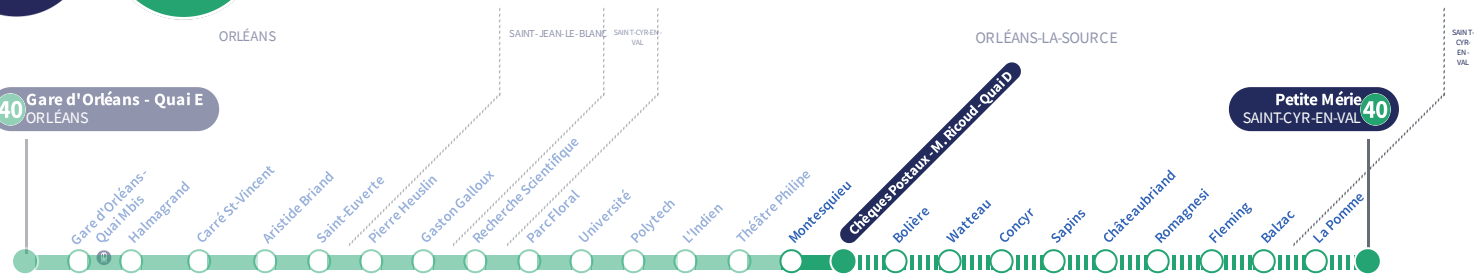

a : Destination Chèques Postaux - Michel Ricoud Quai D.

b : Arrêt La Pomme non desservi.

Horaires valables
Du 6 mai au 30 juin 2024

À l'arrêt de bus, je fais signe au conducteur pour monter à bord.

Si vous imprimez ce document, pensez à le trier !

Montesquieu

Direction
Petite Mérie SAINT-CYR EN VAL

40

40 Gare d'Orléans - Quai E ORLÉANS

Petite Mérie SAINT-CYR-EN-VAL **40**

Du lundi au vendredi - semaine scolaire | Monday to Friday - during school week