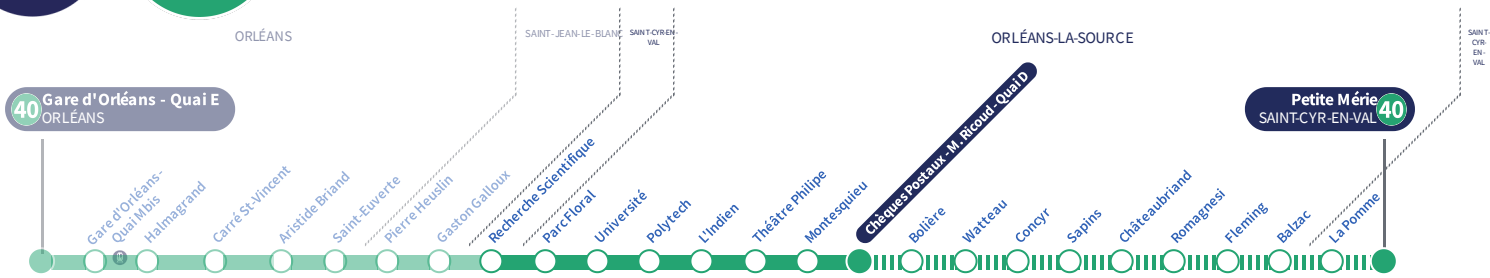

b : Arrêt La Pomme non desservi.

Recherche Scientifique

40

Direction
Petite Mérie SAINT-CYR EN VAL

Du lundi au vendredi - semaine scolaire | Monday to Friday - during school week

4h	5h	6h	7h	8h	9h	10h	11h	12h	13h	14h	15h	16h	17h	18h	19h	20h	21h	22h	23h	0h	1h	
		20 46	09 21 a 32 42 a 52	02 11 a 22 32 a 43 55 a	09 21 a 34 59	23 46	08 32 55	20 43	07 31 55	19 42	06 30 54	18 28 a 38 49 a 59	09 a 19 29 a 39 51 a	03 22 47	16 46	16 46	16					