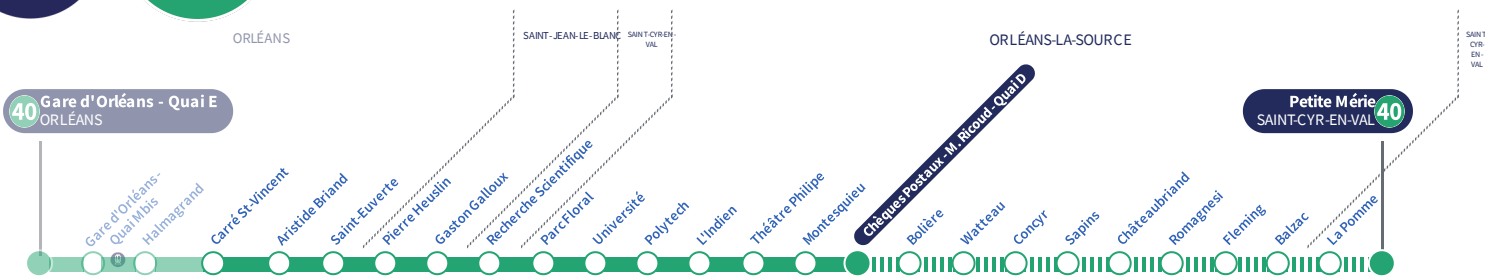

Dimanche - jour férié | Sunday - public holidays

Cette ligne ne circule pas le dimanche ni les jours fériés
This line does not run on Sundays or public holidays

a : Destination Chèques Postaux - Michel Ricoud Quai D.

b : Arrêt La Pomme non desservi.

Horaires valables
Du 6 mai au 30 juin 2024

Carré St-Vincent

40

Direction
Petite Mérie SAINT-CYR EN VAL

Du lundi au vendredi - semaine scolaire | Monday to Friday - during school week