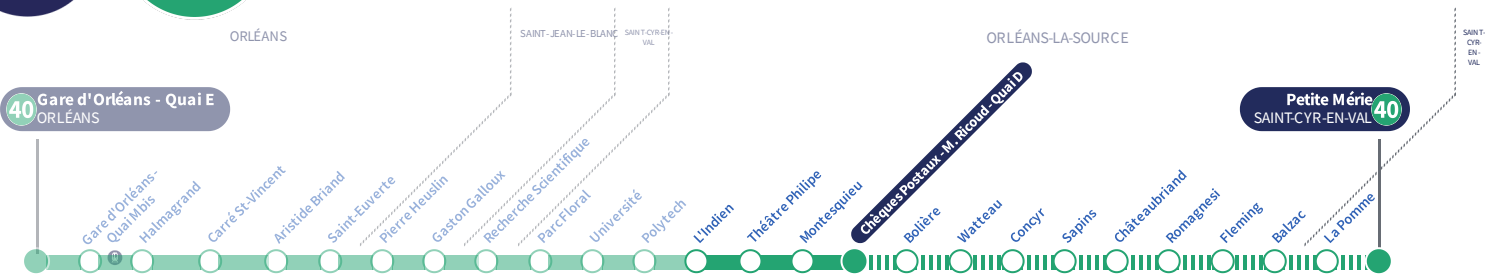

a : Destination Chèques Postaux - Michel Ricoud Quai D.

b : Arrêt La Pomme non desservi.

Si vous imprimez ce document, pensez à le trier !

40

Direction
Petite Mérie SAINT-CYR EN VAL

Du lundi au vendredi - semaine scolaire | Monday to Friday - during school week