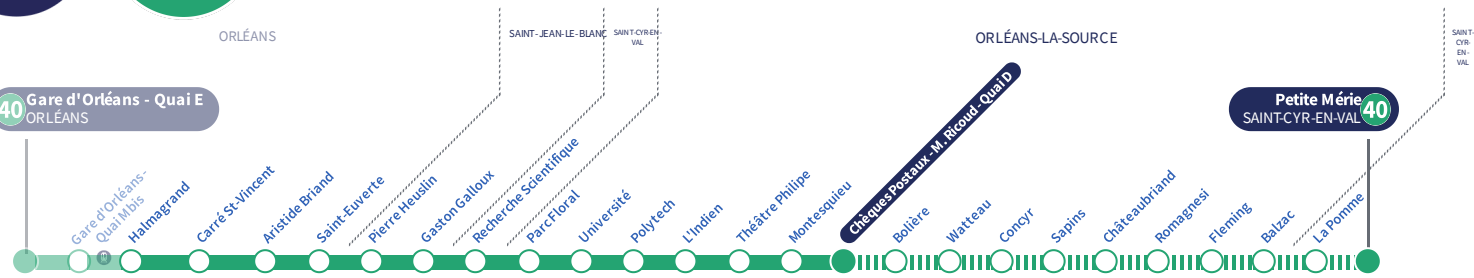

Dimanche - jour férié | Sunday - public holidays

Cette ligne ne circule pas le dimanche ni les jours fériés
This line does not run on Sundays or public holidays

a : Destination Chèques Postaux - Michel Ricoud Quai D.

b : Arrêt La Pomme non desservi.

Arrêt Stop

Halmagrand

Direction
Petite Mérie SAINT-CYR EN VAL

40

40 Gare d'Orléans - Quai E ORLÉANS

Petite Mérie SAINT-CYR-EN-VAL **40**

Du lundi au vendredi - semaine scolaire | Monday to Friday - during school week