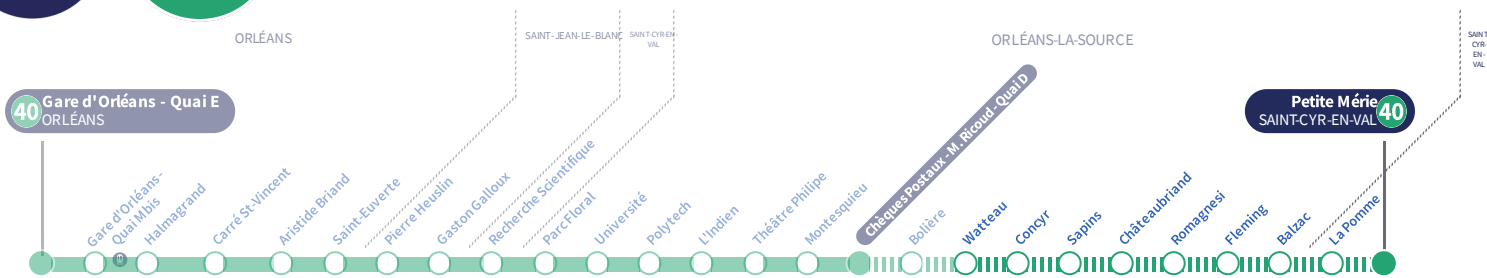

b : Arrêt La Pomme non desservi.

Horaires valables
Du 6 mai au 30 juin 2024

À l'arrêt de bus, je fais signe au conducteur pour monter à bord.

Si vous imprimez ce document, pensez à le trier !

40

Direction
Petite Mérie SAINT-CYR EN VAL