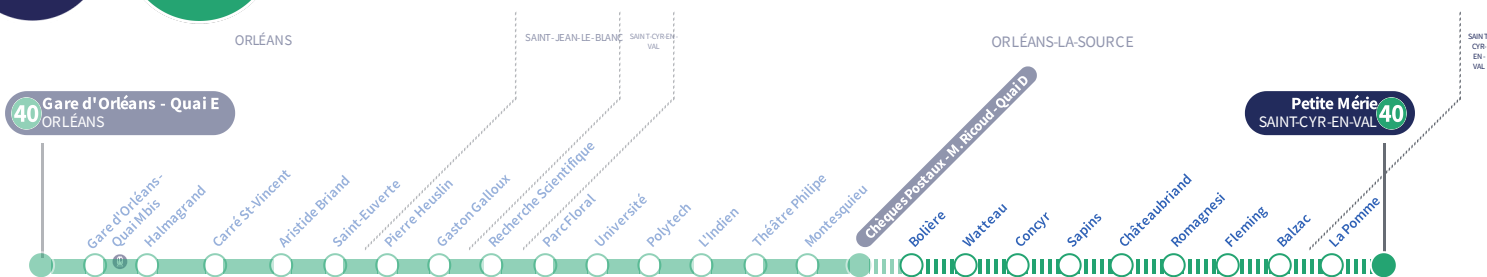

b : Arrêt La Pomme non desservi.

Arrêt Stop Bolière

40

Direction
Petite Mérie SAINT-CYR EN VAL

Du lundi au vendredi - semaine scolaire | Monday to Friday - during school week

4h	5h	6h	7h	8h	9h	10h	11h	12h	13h	14h	15h	16h	17h	18h	19h	20h	21h	22h	23h	0h	1h	
		31	20	06	21	11	20	08	20	08	18	07	12	15	28	27	25					
		57	44	15	46	34	45	33	44	32	43	31	33	34	58	55						
				35		58		56		54		51	52	59								
				56																		