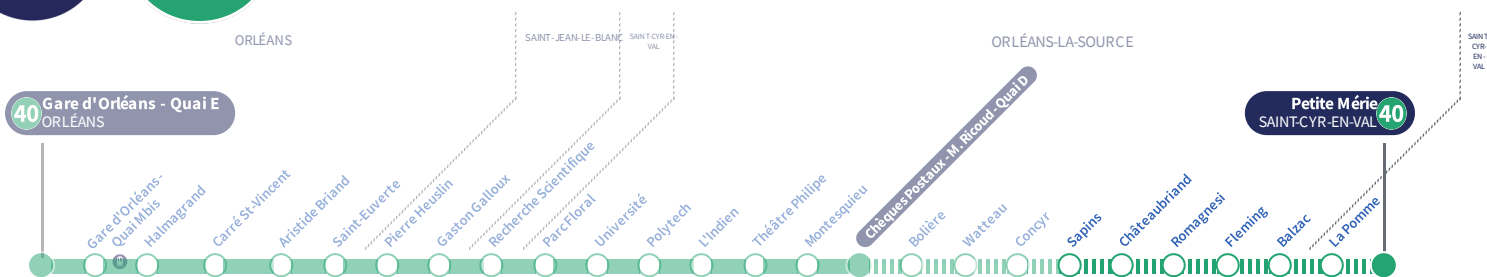

b : Arrêt La Pomme non desservi.

Arrêt Stop Sapins

40

Direction
Petite Mérie SAINT-CYR EN VAL

Du lundi au vendredi - semaine scolaire | Monday to Friday - during school week

4h	5h	6h	7h	8h	9h	10h	11h	12h	13h	14h	15h	16h	17h	18h	19h	20h	21h	22h	23h	0h	1h	
		35	02	11	00	15	02	13	01	13	23	12	17	20	04	02	29					
			25	21	25	38	24	38	25	37	48	36	38	39	32	31						
			49	40	50		50		49	59		56	57		59							