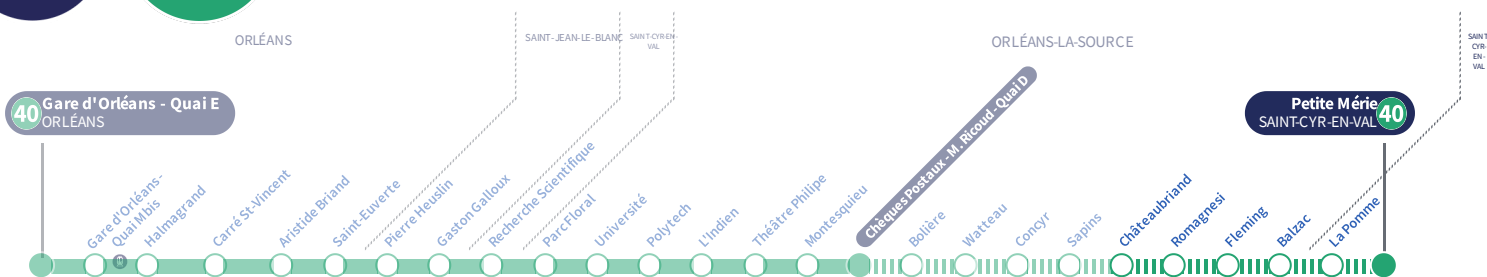

Arrêt Stop

Châteaubriand

40

Direction
Petite Mérie SAINT-CYR EN VAL

Du lundi au vendredi - semaine scolaire | Monday to Friday - during school week

4h	5h	6h	7h	8h	9h	10h	11h	12h	13h	14h	15h	16h	17h	18h	19h	20h	21h	22h	23h	0h	1h
		36	03 26 50	12 22 41	01 26 51	16 39	03 25 51	14 39	02 26 50	14 38	00 24 49	13 37 57	18 39 58	21 40	05 33	03 32	00 30				

Samedi | Saturday

4h	5h	6h	7h	8h	9h	10h	11h	12h	13h	14h	15h	16h	17h	18h	19h	20h	21h	22h	23h	0h	1h
		28 b	14 b	00 b 46 b	31 b	17 b	02 b 47 b	32 b	17 b	01 b 32 b	02 b 32 b	03 b 33 b	03 b 33 b	03 b 32 b	02 b 32 b	02 b 31 b	00 b 30 b				

Dimanche - jour férié | Sunday - public holidays

4h	5h	6h	7h	8h	9h	10h	11h	12h	13h	14h	15h	16h	17h	18h	19h	20h	21h	22h	23h	0h	1h
Cette ligne ne circule pas le dimanche ni les jours fériés This line does not run on Sundays or public holidays																					

b : Arrêt La Pomme non desservi.

Horaires valables
Du 6 mai au 30 juin 2024

À l'arrêt de bus, je fais signe au conducteur pour monter à bord.

Si vous imprimez ce document, pensez à le trier !