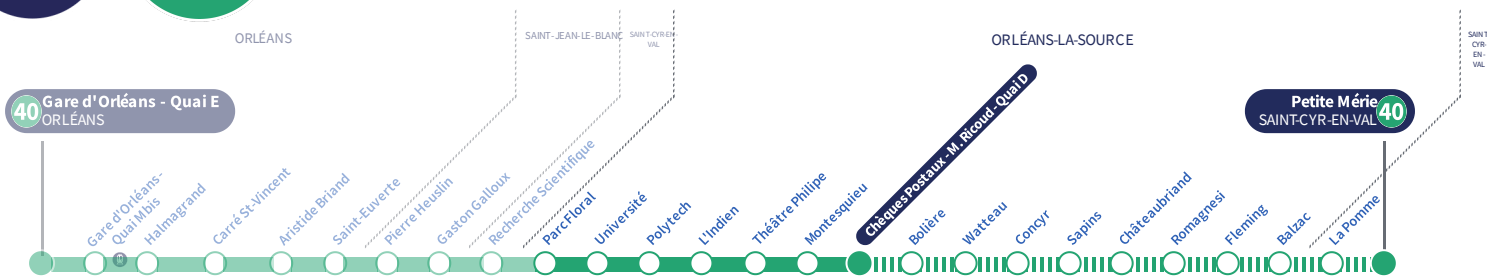

a : Destination Chèques Postaux - Michel Ricoud Quai D.

b : Arrêt La Pomme non desservi.

Arrêt Stop

Parc Floral

40

Direction
Petite Mérie SAINT-CYR EN VAL

Du lundi au vendredi - semaine scolaire | Monday to Friday - during school week