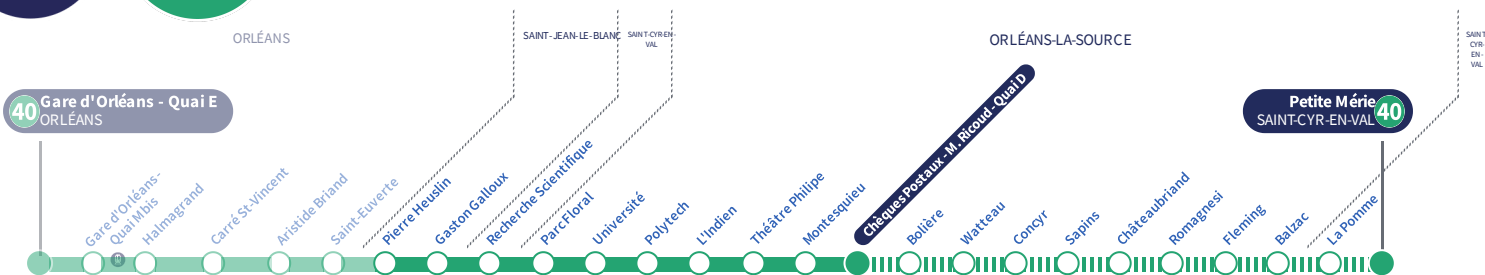

a : Destination Chèques Postaux - Michel Ricoud Quai D.

b : Arrêt La Pomme non desservi.

Horaires valables
Du 6 mai au 30 juin 2024

Si vous imprimez ce document, pensez à le trier !

Arrêt Stop

Pierre Heuslin

40

Direction
Petite Mérie SAINT-CYR EN VAL

Du lundi au vendredi - semaine scolaire | Monday to Friday - during school week

4h	5h	6h	7h	8h	9h	10h	11h	12h	13h	14h	15h	16h	17h	18h	19h	20h	21h	22h	23h	0h	1h	
		13	02	02 a	12 a	15	01	12	23	12	22	10	01 a	14	09	09	09					
		39	13 a	12	26	38	25	35	47	35	46	20 a	11	40	39	39						
			24	22 a	51		48	59		58		30	21 a									
			34 a	32								41 a	31									
			42	44 a								51	43 a									
			52	58									55									