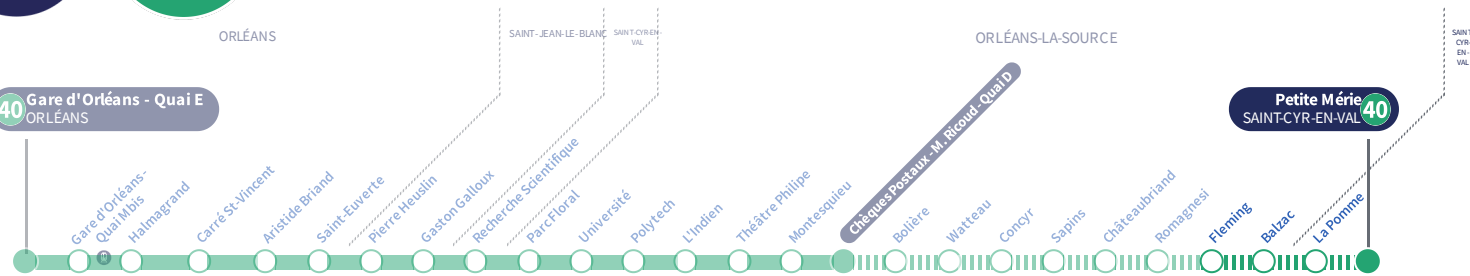

Arrêt Stop

Fleming

Direction
Petite Mérie SAINT-CYR EN VAL

40

40 Gare d'Orléans - Quai E
ORLÉANS

Petite Mérie
SAINT-CYR-EN-VAL **40**

Du lundi au vendredi - semaine scolaire | Monday to Friday - during school week

4h	5h	6h	7h	8h	9h	10h	11h	12h	13h	14h	15h	16h	17h	18h	19h	20h	21h	22h	23h	0h	1h
		37	04 27 51	13 23 42	02 27 52	17 40 52	04 26 52	15 40 51	03 27 51	15 39 50	01 25 58	14 38 59	19 40 59	22 41 59	06 34 59	04 33 59	01 31 59				

Samedi | Saturday

4h	5h	6h	7h	8h	9h	10h	11h	12h	13h	14h	15h	16h	17h	18h	19h	20h	21h	22h	23h	0h	1h
		29 b	15 b	01 b 47 b	32 b	18 b	03 b 48 b	33 b	18 b	02 b 33 b	03 b 33 b	04 b 34 b	04 b 34 b	04 b 33 b	03 b 33 b	03 b 32 b	01 b 31 b				

Dimanche - jour férié | Sunday - public holidays

4h	5h	6h	7h	8h	9h	10h	11h	12h	13h	14h	15h	16h	17h	18h	19h	20h	21h	22h	23h	0h	1h
Cette ligne ne circule pas le dimanche ni les jours fériés This line does not run on Sundays or public holidays																					

b : Arrêt La Pomme non desservi.

Horaires valables
Du 6 mai au 30 juin 2024

À l'arrêt de bus, je fais signe au conducteur pour monter à bord.

Si vous imprimez ce document, pensez à le trier !