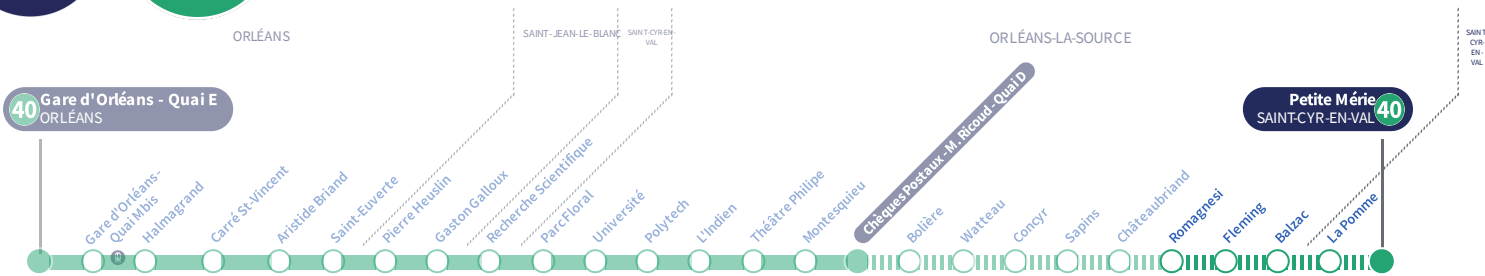

Arrêt Stop

Romagnesi

40

Direction
Petite Mérie SAINT-CYR EN VAL

Du lundi au vendredi - semaine scolaire | Monday to Friday - during school week

4h	5h	6h	7h	8h	9h	10h	11h	12h	13h	14h	15h	16h	17h	18h	19h	20h	21h	22h	23h	0h	1h
		37	03 26 50	12 22 41	02 27 52	17 40	04 26 51	14 39 50	02 26 50	14 38	00 24 49	13 37 57	18 39 58	21 40	05 34	04 33	01 31				

Samedi | Saturday

4h	5h	6h	7h	8h	9h	10h	11h	12h	13h	14h	15h	16h	17h	18h	19h	20h	21h	22h	23h	0h	1h
		29 b	15 b	01 b 47 b	32 b	18 b	03 b 48 b	33 b	18 b	02 b 33 b	03 b 33 b	03 b 33 b	03 b 33 b	03 b 33 b	03 b 33 b	03 b 32 b	01 b 31 b				

Dimanche - jour férié | Sunday - public holidays

4h	5h	6h	7h	8h	9h	10h	11h	12h	13h	14h	15h	16h	17h	18h	19h	20h	21h	22h	23h	0h	1h
Cette ligne ne circule pas le dimanche ni les jours fériés This line does not run on Sundays or public holidays																					

b : Arrêt La Pomme non desservi.

À l'arrêt de bus, je fais signe au conducteur pour monter à bord.

Si vous imprimez ce document, pensez à le trier !

LE TRI FACILE