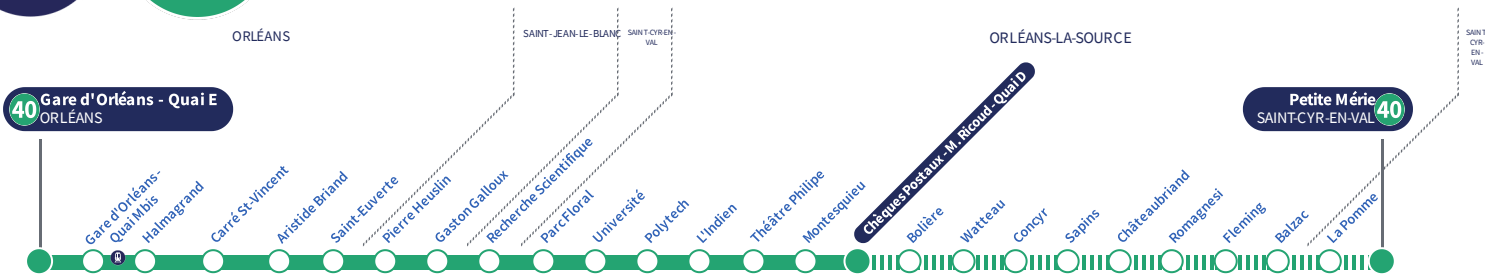

Gare d'Orléans - Quai E

40

Direction
Petite Mérie SAINT-CYR EN VAL

Du lundi au vendredi - semaine scolaire | Monday to Friday - during school week

4h	5h	6h	7h	8h	9h	10h	11h	12h	13h	14h	15h	16h	17h	18h	19h	20h	21h	22h	23h	0h	1h
		05	03 a	00	01 a	04	15	02	13	02	12	00	00	02	00	00	00				
		30	13	10 a	15	28	38	25	37	25	36	10 a	10 a	30	30	30					
		52	23 a	20	40	51		49		48		20	20								
			30	32 a								30 a	31 a								
			40	47								40	43								
			50 a									50 a									

b : Arrêt La Pomme non desservi.

Gare d'Orléans - Quai M bis

40

Direction
Petite Mérie SAINT-CYR EN VAL

Du lundi au vendredi - semaine scolaire | Monday to Friday - during school week

4h	5h	6h	7h	8h	9h	10h	11h	12h	13h	14h	15h	16h	17h	18h	19h	20h	21h	22h	23h	0h	1h	
		08	06 a	03	04 a	07	18	05	16	05	15	03	03	05	02	02	02					
		33	16	13 a	18	31	41	28	40	28	39	13 a	13 a	33	32	32						
		55	26 a	23	43	54		52		51		23	23									
			33	35 a								33 a	34 a									
			43	50								43	46									
			53 a									53 a										