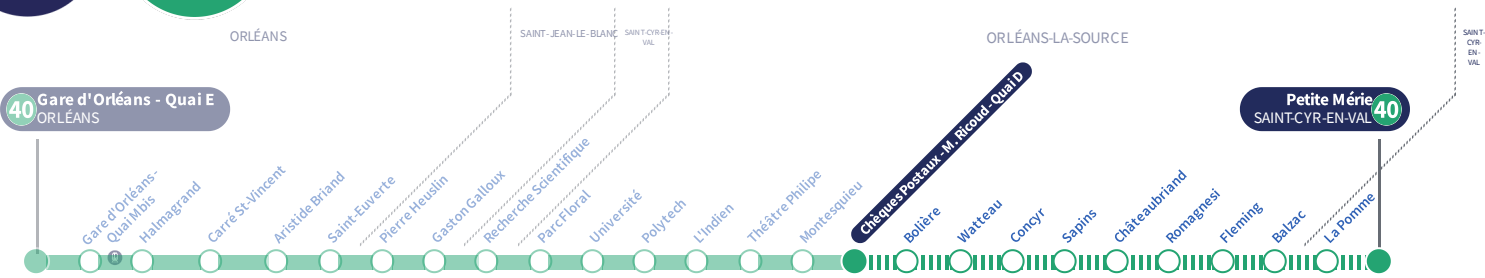

a : Destination Chèques Postaux - Michel Ricoud Quai D.

b : Arrêt La Pomme non desservi.

Chèques Postaux - M. Ricoud - Quai D

40

Direction
Petite Mérie SAINT-CYR EN VAL

Du lundi au vendredi - semaine scolaire | Monday to Friday - during school week