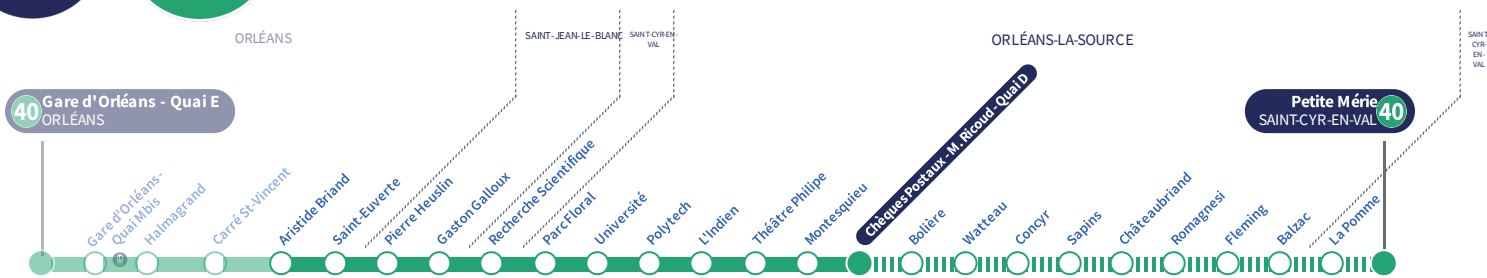

a : Destination Chèques Postaux - Michel Ricoud Quai D.

b : Arrêt La Pomme non desservi.

Arrêt Stop

Aristide Briand

40

Direction
Petite Mérie SAINT-CYR EN VAL

Du lundi au vendredi - semaine scolaire | Monday to Friday - during school week