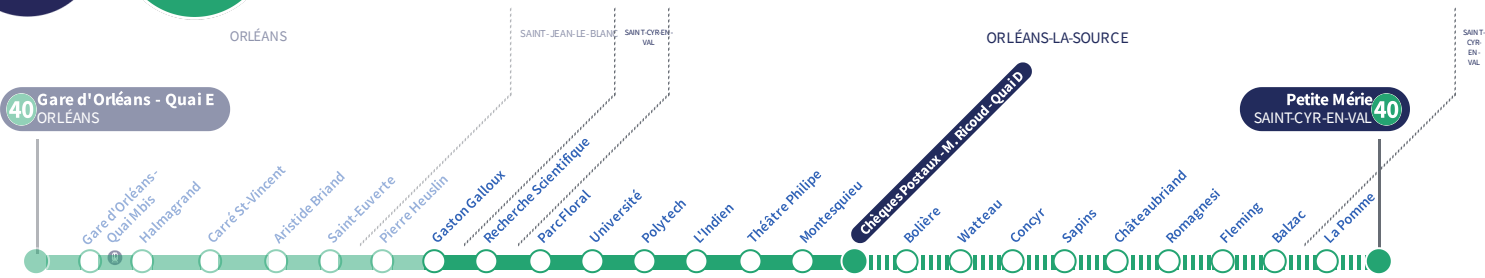

a : Destination Chèques Postaux - Michel Ricoud Quai D.

b : Arrêt La Pomme non desservi.

Horaires valables
Du 6 mai au 30 juin 2024

À l'arrêt de bus, je fais signe au conducteur pour monter à bord.

Si vous imprimez ce document, pensez à le trier !

Gaston Galloux

40

Direction
Petite Mérie SAINT-CYR EN VAL

Du lundi au vendredi - semaine scolaire | Monday to Friday - during school week

4h	5h	6h	7h	8h	9h	10h	11h	12h	13h	14h	15h	16h	17h	18h	19h	20h	21h	22h	23h	0h	1h																																																																																																														
		13	02	02 a	12 a	15	01	12	23	12	22	10	01 a	14	09	09	09							39	13 a	13	26	38	25	35	47	35	46	20 a	11	40	39	39									24	23 a	51		48	59		58		30	21 a												34 a	33								41 a	31												43	45 a								51	43 a												53	59									55								
		39	13 a	13	26	38	25	35	47	35	46	20 a	11	40	39	39									24	23 a	51		48	59		58		30	21 a												34 a	33								41 a	31												43	45 a								51	43 a												53	59									55																														
			24	23 a	51		48	59		58		30	21 a												34 a	33								41 a	31												43	45 a								51	43 a												53	59									55																																																				
			34 a	33								41 a	31												43	45 a								51	43 a												53	59									55																																																																										
			43	45 a								51	43 a												53	59									55																																																																																																
			53	59									55																																																																																																																						