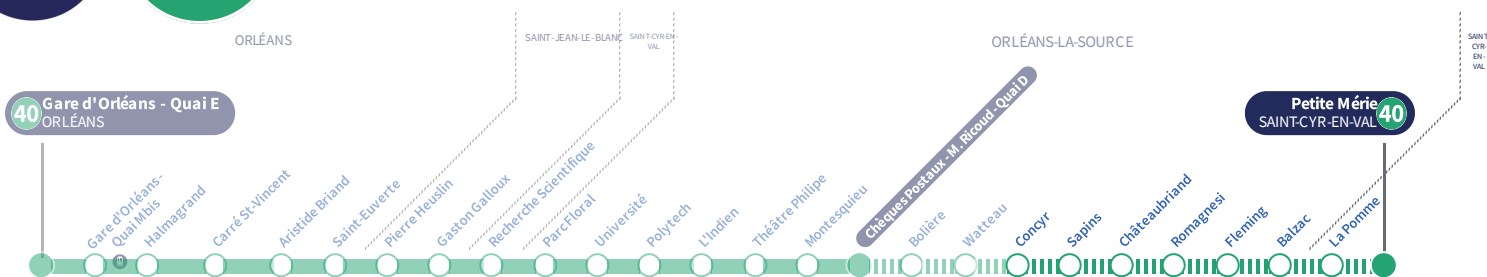

b : Arrêt La Pomme non desservi.

À l'arrêt de bus, je fais signe au conducteur pour monter à bord.

Si vous imprimez ce document, pensez à le trier !

LE TRI FACILE

40

Direction
Petite Mérie SAINT-CYR EN VAL