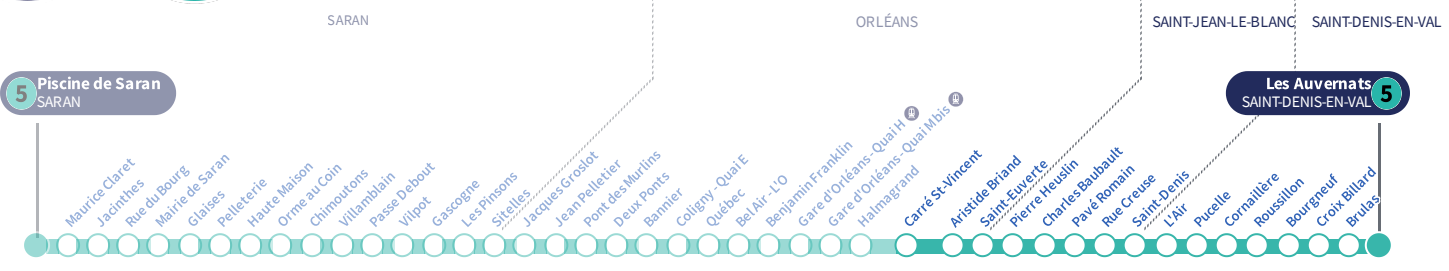

a : Circule uniquement le vendredi.

Carré St-Vincent

5

Direction
Les Auvernats SAINT-DENIS-EN-VAL

Du lundi au vendredi - semaine scolaire | Monday to Friday - during school week

4h	5h	6h	7h	8h	9h	10h	11h	12h	13h	14h	15h	16h	17h	18h	19h	20h	21h	22h	23h	0h	1h																																																																																								
	50	19	10	01	10	00	08	15	07	16	09	04	05	01	06	04	13	33	13 a					49	27	18	27	17	25	34	25	35	27	13	13	10	23	35	53		53 a						44	34	43	34	41	51	42	53	45	22	30	19	45											52		51	57		59			38	45	34																				55		50							
		49	27	18	27	17	25	34	25	35	27	13	13	10	23	35	53		53 a						44	34	43	34	41	51	42	53	45	22	30	19	45											52		51	57		59			38	45	34																				55		50																													
			44	34	43	34	41	51	42	53	45	22	30	19	45											52		51	57		59			38	45	34																				55		50																																																			
				52		51	57		59			38	45	34																				55		50																																																																									
												55		50																																																																																															