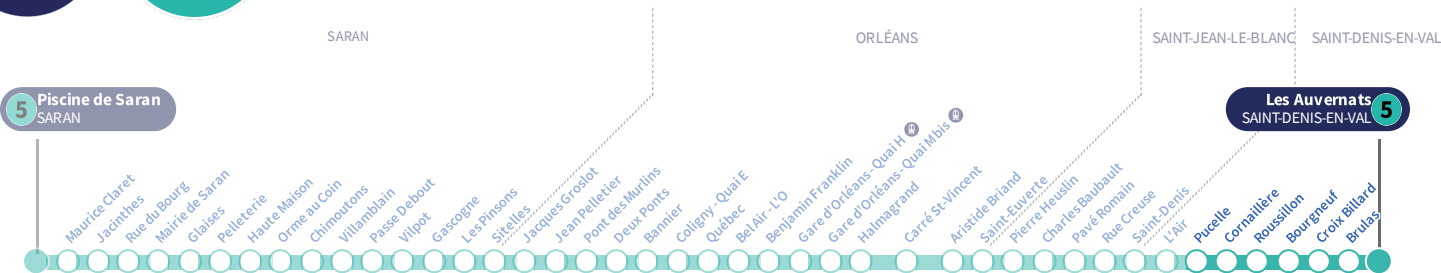

5

Direction
Les Auvernats SAINT-DENIS-EN-VAL

Du lundi au vendredi - semaine scolaire | Monday to Friday - during school week

4h	5h	6h	7h	8h	9h	10h	11h	12h	13h	14h	15h	16h	17h	18h	19h	20h	21h	22h	23h	0h	1h
	59	28	20	13	04	10	01	08	01	09	04	16	07	15	01	14	22	02	22 a	02 a	
		59	38	30	20	27	18	26	17	26	20	25	18	24	17	45		42			
			56	46	37	44	35	44	35	45	38	34	26	33	34						
					53		51		52		56	50	44	46	55						

Samedi | Saturday

4h	5h	6h	7h	8h	9h	10h	11h	12h	13h	14h	15h	16h	17h	18h	19h	20h	21h	22h	23h	0h	1h
	59	29	30	01	02	04	04	05	04	05	24	15	05	20	09	21	23	02	22	02	
		59		32	34	34	35	35	35	33	49	40	30	45	34	44		42			
										58			55		59						

Dimanche - jour férié | Sunday - public holidays

4h	5h	6h	7h	8h	9h	10h	11h	12h	13h	14h	15h	16h	17h	18h	19h	20h	21h	22h	23h	0h	1h
			39	29	19	10	00	40	30	22	31	06	16	26	01	12	22	02			
							50			56		41	51		36	48		42			

a : Circule uniquement le vendredi.