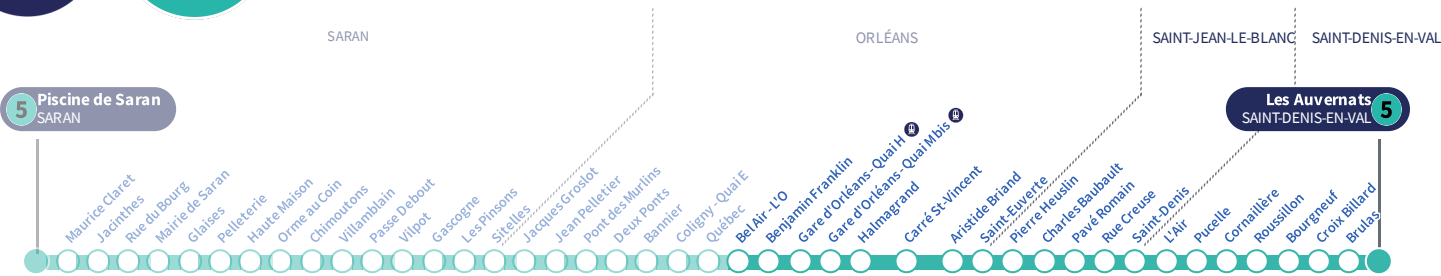

5

Direction
Les Auvernats SAINT-DENIS-EN-VAL

Du lundi au vendredi - semaine scolaire | Monday to Friday - during school week

4h	5h	6h	7h	8h	9h	10h	11h	12h	13h	14h	15h	16h	17h	18h	19h	20h	21h	22h	23h	0h	1h
	42	11	01	07	00	08	16	05	15	06	17	12	02	08	15	27	05	25	05 a		
		41	18	24	18	25	32	24	32	25	35	28	19	23	37		45		45 a		
			34	42	34	42	47	41	49	43	54	45	34	39	56						
			41 b		51	59		57		59			50	57							
			50																		

Samedi | Saturday

4h	5h	6h	7h	8h	9h	10h	11h	12h	13h	14h	15h	16h	17h	18h	19h	20h	21h	22h	23h	0h	1h
	42	12	12	14	15	15	16	16	16	14	04	19	09	24	13	01	06	25	05		
		42	43	44	45	45	46	45	46	39	29	44	34	48	38	24	45		45		
											54		59								

Dimanche - jour férié | Sunday - public holidays

4h	5h	6h	7h	8h	9h	10h	11h	12h	13h	14h	15h	16h	17h	18h	19h	20h	21h	22h	23h	0h	1h
			23	13	03	42	32	22	12	04	13	23	33	08	18	30	05	25			
					52					38	48	58		43	54		45				

b : Destination Gare d'Orléans Quai H.

a : Circule uniquement le vendredi.