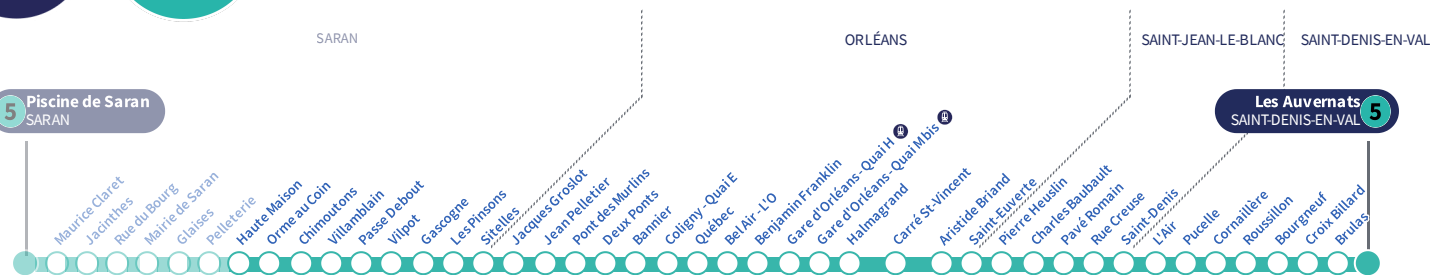

^b : Destination Gare d'Orléans Quai H.

^a : Circule uniquement le vendredi.

Horaires valables
Du 6 mai au 30 juin 2024

À l'arrêt de bus, je fais signe au conducteur pour monter à bord.

Si vous imprimez ce document, pensez à le trier !

Haute Maison

Direction
Les Auvernats SAINT-DENIS-EN-VAL

5

5 Piscine de Saran
SARAN

5 Les Auvernats
SAINT-DENIS-EN-VAL

Du lundi au vendredi - semaine scolaire | Monday to Friday - during school week

4h	5h	6h	7h	8h	9h	10h	11h	12h	13h	14h	15h	16h	17h	18h	19h	20h	21h	22h	23h	0h	1h
	27	25	13	03	00	07	14	04	13	07	17	10	14	04	20	12	30	10	30 ^a		
	55	44	20 ^b	21	16	24	29	22	29	25	36	26	30	21	41	50		50 ^a			
		58	28	40	33	41	47	38	47	41	54	42	49	39							
			46		50	58		56		59		59		58							