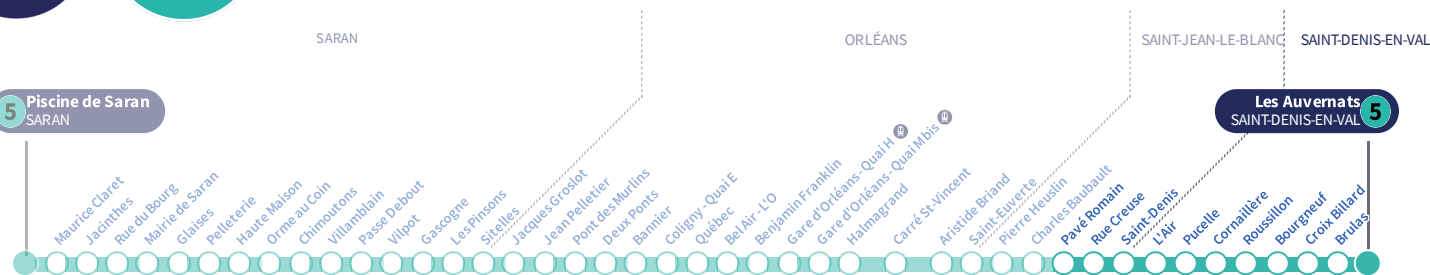

5

5 Piscine de Saran
SARAN

5 Les Auvernats
SAINT-DENIS-EN-VAL

Du lundi au vendredi - semaine scolaire | Monday to Friday - during school week

4h	5h	6h	7h	8h	9h	10h	11h	12h	13h	14h	15h	16h	17h	18h	19h	20h	21h	22h	23h	0h	1h
	55	24	16	08	16	06	14	03	13	05	15	11	02	10	12	10	18	38	18 a		
		55	33	25	33	23	31	21	31	22	33	20	13	19	29	41	58		58 a		
			51	41	49	40	47	40	48	41	51	29	21	28	51						
				59		57		57		59		45	39	41							
													54	56							