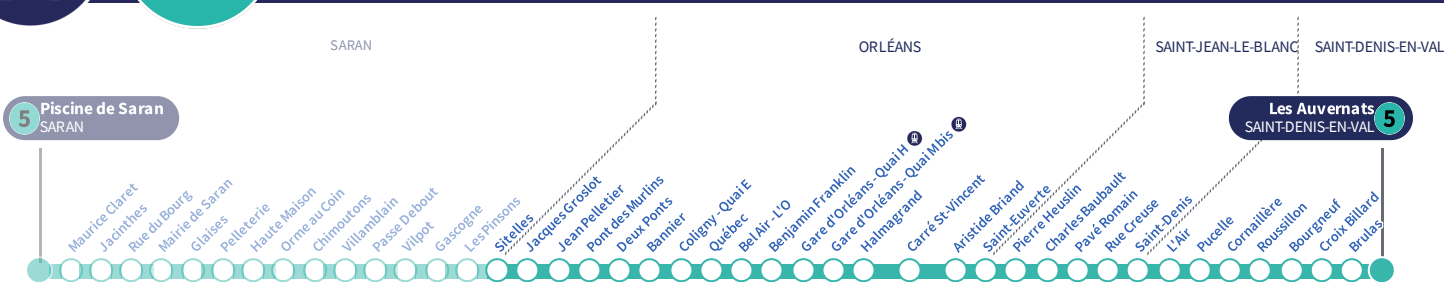

b : Destination Gare d'Orléans Quai H.

a : Circule uniquement le vendredi.

Arrêt Stop Sitelles

5

Direction
Les Auvernats SAINT-DENIS-EN-VAL

Du lundi au vendredi - semaine scolaire | Monday to Friday - during school week