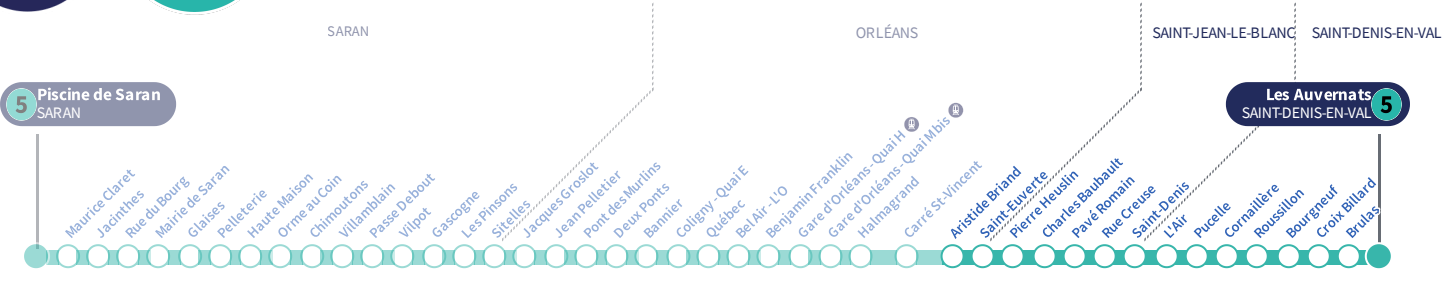

a : Circule uniquement le vendredi.

Arrêt Stop

Aristide Briand

5

Direction
Les Auvernats SAINT-DENIS-EN-VAL

Du lundi au vendredi - semaine scolaire | Monday to Friday - during school week

4h	5h	6h	7h	8h	9h	10h	11h	12h	13h	14h	15h	16h	17h	18h	19h	20h	21h	22h	23h	0h	1h																																																																																								
	51	20	11	02	11	01	09	16	08	00	10	05	06	02	07	05	13	33	13 a					50	28	19	28	18	26	35	26	17	28	14	14	11	24	36	53		53 a						45	35	44	35	42	52	43	36	46	23	31	20	46											53		52	58			54		39	46	35																				56		51							
		50	28	19	28	18	26	35	26	17	28	14	14	11	24	36	53		53 a						45	35	44	35	42	52	43	36	46	23	31	20	46											53		52	58			54		39	46	35																				56		51																													
			45	35	44	35	42	52	43	36	46	23	31	20	46											53		52	58			54		39	46	35																				56		51																																																			
				53		52	58			54		39	46	35																				56		51																																																																									
												56		51																																																																																															