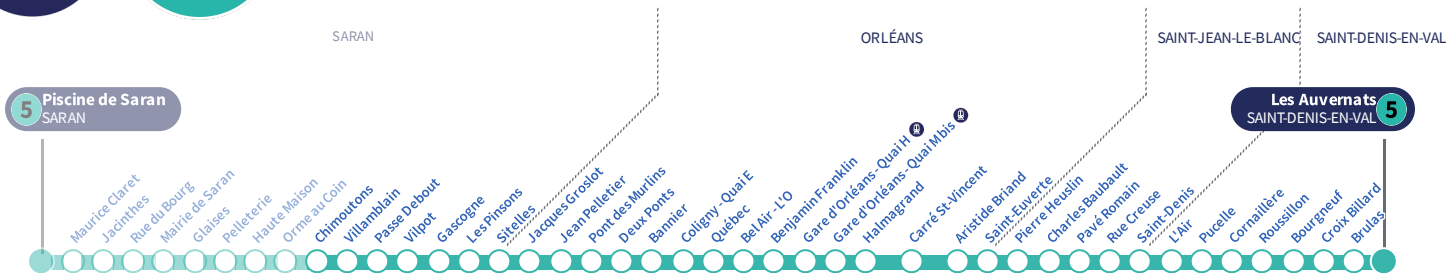

^b : Destination Gare d'Orléans Quai H.

^a : Circule uniquement le vendredi.

Chimoutons

5

Direction
Les Auvernats SAINT-DENIS-EN-VAL

Du lundi au vendredi - semaine scolaire | Monday to Friday - during school week

4h	5h	6h	7h	8h	9h	10h	11h	12h	13h	14h	15h	16h	17h	18h	19h	20h	21h	22h	23h	0h	1h
	28	26	00	05	02	09	00	06	15	09	01	12	01	06	00	13	31	11	31 ^a		
	56	45	15	23	18	26	16	24	31	27	19	28	16	23	22	51		51 ^a			
			22 ^b	42	35	43	31	40	49	43	38	44	32	41	42						
			30		52		49	58			56		51								
			48																		