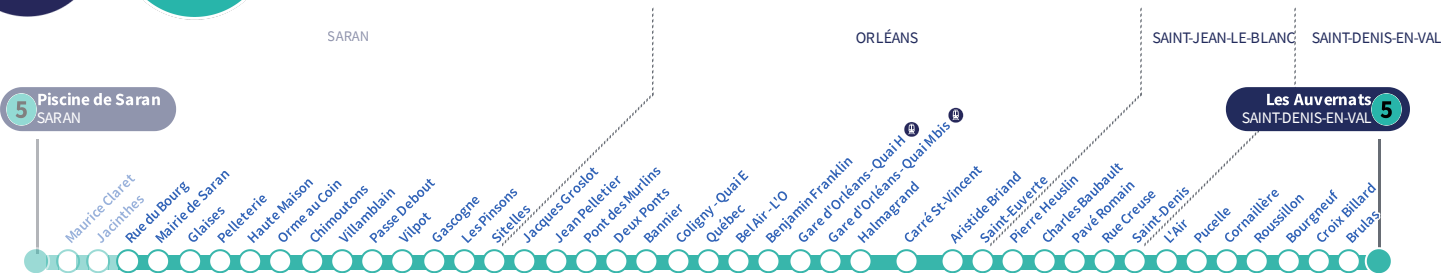

b : Destination Gare d'Orléans Quai H.

a : Circule uniquement le vendredi.

Horaires valables
Du 6 mai au 30 juin 2024

À l'arrêt de bus, je fais signe au conducteur pour monter à bord.

Si vous imprimez ce document, pensez à le trier !

Rue du Bourg

5

Direction
Les Auvernats SAINT-DENIS-EN-VAL

Du lundi au vendredi - semaine scolaire | Monday to Friday - during school week

4h	5h	6h	7h	8h	9h	10h	11h	12h	13h	14h	15h	16h	17h	18h	19h	20h	21h	22h	23h	0h	1h
	23	20	08	16	11	02	09	17	08	02	12	05	09	16	15	07	25	06	26 a		
	51	39	15 b	35	28	19	24	33	24	20	31	21	25	34	36	45		46 a			
		53	23	55	45	36	42	51	42	36	49	37	44	53							
			41			53	59			54		53	59								
			58																		