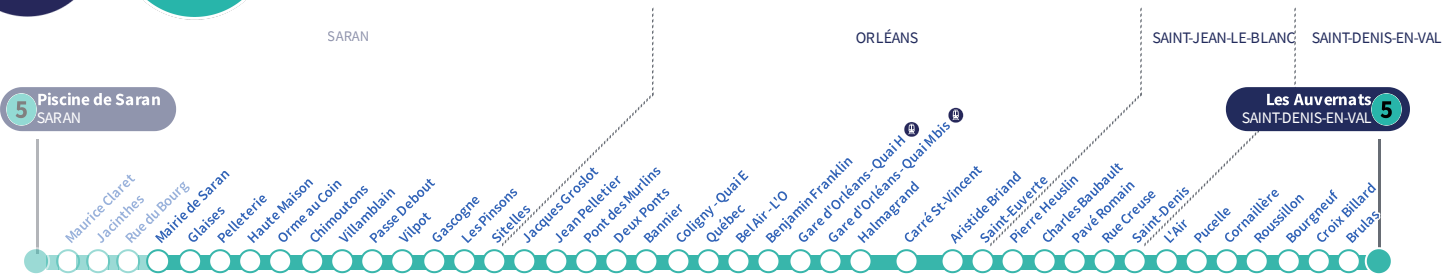

b : Destination Gare d'Orléans Quai H.

a : Circule uniquement le vendredi.

À l'arrêt de bus, je fais signe au conducteur pour monter à bord.

Si vous imprimez ce document, pensez à le trier !

Mairie de Saran

5

Direction
Les Auvernats SAINT-DENIS-EN-VAL

Du lundi au vendredi - semaine scolaire | Monday to Friday - during school week

4h	5h	6h	7h	8h	9h	10h	11h	12h	13h	14h	15h	16h	17h	18h	19h	20h	21h	22h	23h	0h	1h
	24	21	09	17	12	03	10	00	09	03	13	06	10	00	16	08	26	07	27 a		
	52	40	16 b	36	29	20	25	18	25	21	32	22	26	17	37	46		47 a			
		54	24	56	46	37	43	34	43	37	50	38	45	35							
			42			54		52		55		54		54							
			59																		