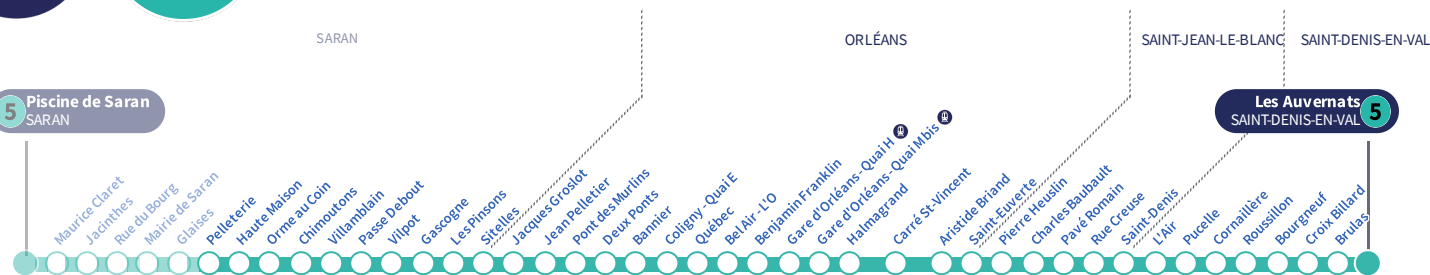

b : Destination Gare d'Orléans Quai H.

a : Circule uniquement le vendredi.

Arrêt Stop

Pelleterie

Direction

Les Auvernats SAINT-DENIS-EN-VAL

5

5 Piscine de Saran
SARAN

5 Les Auvernats
SAINT-DENIS-EN-VAL

Du lundi au vendredi - semaine scolaire | Monday to Friday - during school week

4h	5h	6h	7h	8h	9h	10h	11h	12h	13h	14h	15h	16h	17h	18h	19h	20h	21h	22h	23h	0h	1h
	26	24	11	01	15	06	13	03	12	06	16	08	12	02	19	11	29	09	29 ^a		
	54	43	18 ^b	19	32	23	28	20	27	24	34	24	28	19	40	49		49 ^a			
		57	26	38	49	40	46	36	46	40	52	40	47	38							
			44	59		57		55		58		57		57							