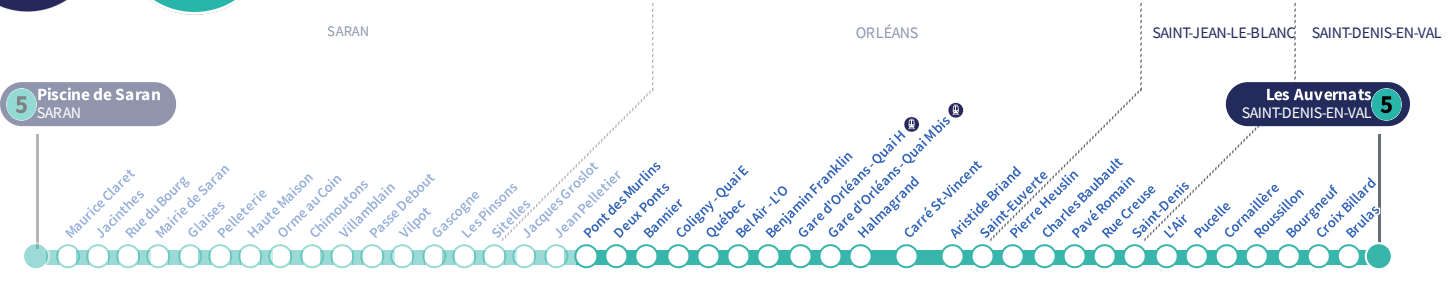

^b : Destination Gare d'Orléans Quai H.

^a : Circule uniquement le vendredi.

Pont des Murlins

5

Direction
Les Auvernats SAINT-DENIS-EN-VAL

Du lundi au vendredi - semaine scolaire | Monday to Friday - during school week