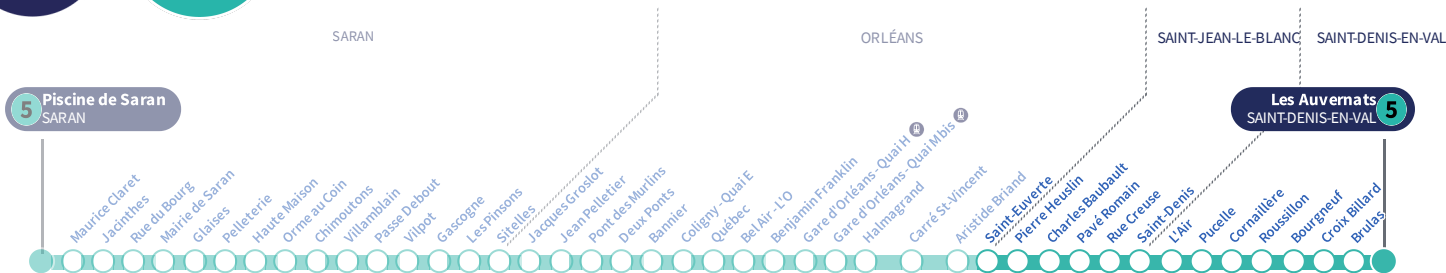

Saint-Euverte

5

Direction
Les Auvernats SAINT-DENIS-EN-VAL

Du lundi au vendredi - semaine scolaire | Monday to Friday - during school week

4h	5h	6h	7h	8h	9h	10h	11h	12h	13h	14h	15h	16h	17h	18h	19h	20h	21h	22h	23h	0h	1h
	52	21	12	04	12	02	10	17	09	01	11	06	08	04	08	06	14	34	14 a		
		51	29	21	29	19	27	36	27	18	29	15	16	13	25	37	54		54 a		
			47	37	45	36	43	53	44	37	47	24	33	22	47						
				55		53	59			55		40	48	36							
												57		52							

Samedi | Saturday

4h	5h	6h	7h	8h	9h	10h	11h	12h	13h	14h	15h	16h	17h	18h	19h	20h	21h	22h	23h	0h	1h
	52	22	22	24	25	25	26	26	26	24	15	06	21	11	00	13	15	34	14		
		52	53	54	55	55	56	55	56	49	40	31	46	36	25	36	54		54		
												56			50						

Dimanche - jour férié | Sunday - public holidays

4h	5h	6h	7h	8h	9h	10h	11h	12h	13h	14h	15h	16h	17h	18h	19h	20h	21h	22h	23h	0h	1h
			32	22	12	02	42	32	22	14	23	33	08	18	28	04	14	34			
						52				48	58		43	53		40	54				

a : Circule uniquement le vendredi.

À l'arrêt de bus, je fais signe au conducteur pour monter à bord.

Si vous imprimez ce document, pensez à le trier !