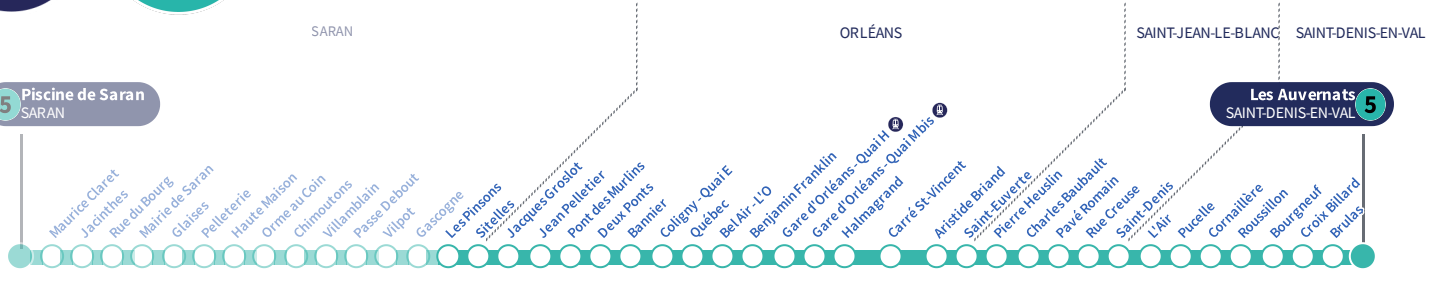

b : Destination Gare d'Orléans Quai H.

a : Circule uniquement le vendredi.

Les Pinsons

Direction
Les Auvernats SAINT-DENIS-EN-VAL

5

5 Piscine de Saran
SARAN

5 Les Auvernats
SAINT-DENIS-EN-VAL

Du lundi au vendredi - semaine scolaire | Monday to Friday - during school week