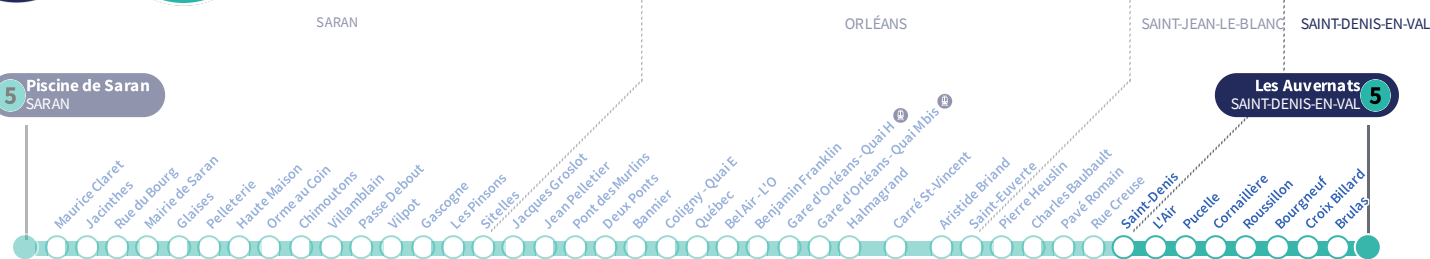

a : Circule uniquement le vendredi.

Saint-Denis

Direction
Les Auvernats SAINT-DENIS-EN-VAL

5

5 Piscine de Saran
SARAN

Les Auvernats
SAINT-DENIS-EN-VAL **5**

Du lundi au vendredi - semaine scolaire | Monday to Friday - during school week