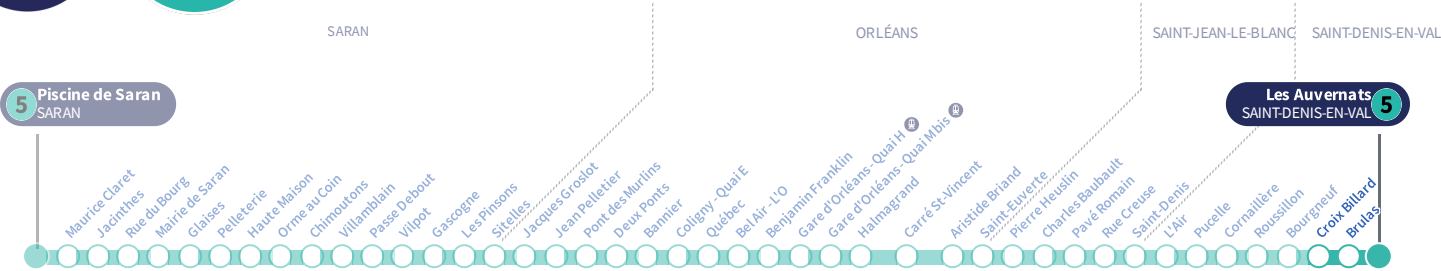

Du lundi au vendredi - semaine scolaire | Monday to Friday - during school week

4h	5h	6h	7h	8h	9h	10h	11h	12h	13h	14h	15h	16h	17h	18h	19h	20h	21h	22h	23h	0h	1h
		02 32	03 24 42	00 17 34 50	08 23 40 56	13 30 47 55	05 22 39 55	12 30 47 55	04 20 38 55	13 30 49	08 24 42 54	00 20 29 38 54	11 22 30 48 50	03 19 28 37 50	05 21 38 59	17 48	25	05 45	25 a	05 a	