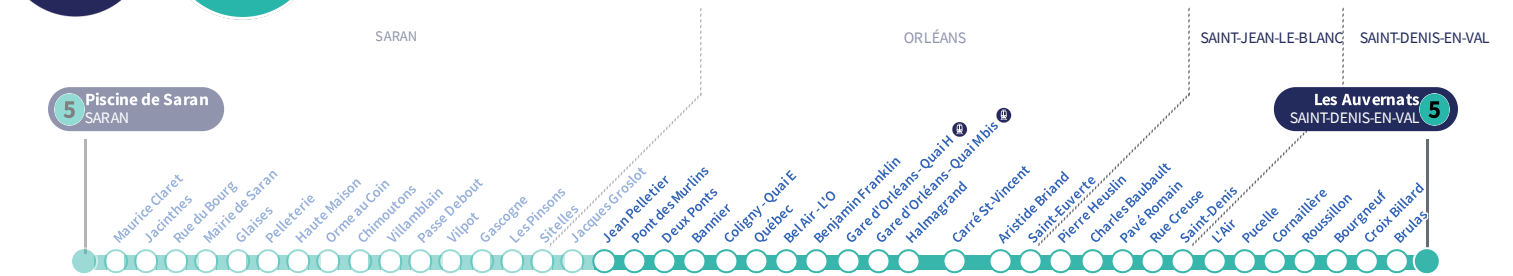

b : Destination Gare d'Orléans Quai H.

a : Circule uniquement le vendredi.

Jean Pelletier

5

Direction
Les Auvernats SAINT-DENIS-EN-VAL

Du lundi au vendredi - semaine scolaire | Monday to Friday - during school week