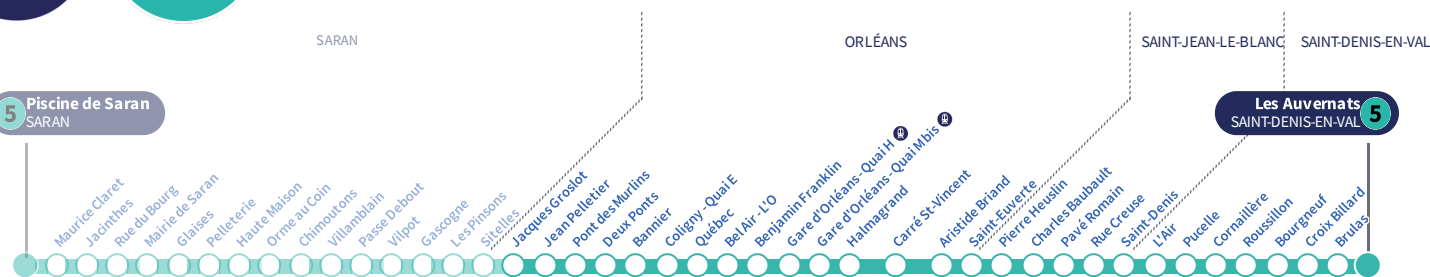

^b : Destination Gare d'Orléans Quai H.

^a : Circule uniquement le vendredi.

Jacques Groslot

Direction
Les Auvernats SAINT-DENIS-EN-VAL

5

5 Piscine de Saran
SARAN

5 Les Auvernats
SAINT-DENIS-EN-VAL

Du lundi au vendredi - semaine scolaire | Monday to Friday - during school week

4h	5h	6h	7h	8h	9h	10h	11h	12h	13h	14h	15h	16h	17h	18h	19h	20h	21h	22h	23h	0h	1h
	35	04	09	14	10	00	08	14	06	17	09	04	09	14	07	20	38	18	38 a		
		34	24	32	26	17	24	32	23	35	27	20	24	31	29	58		58 a			
		53	31 b	51	43	34	39	48	39	51	46	36	40	49	49						
			39	57		51	57		57			52	59								