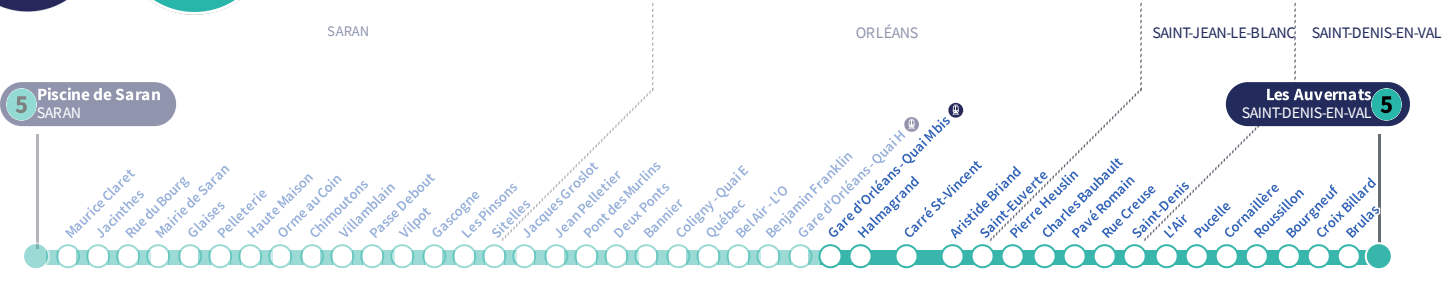

Gare d'Orléans - Quai M bis

5

Direction
Les Auvernats SAINT-DENIS-EN-VAL

Du lundi au vendredi - semaine scolaire | Monday to Friday - during school week

4h	5h	6h	7h	8h	9h	10h	11h	12h	13h	14h	15h	16h	17h	18h	19h	20h	21h	22h	23h	0h	1h
	48	17	08	16	08	15	06	12	04	13	06	01	02	07	04	02	11	31	11 a		
		47	25	32	25	32	23	31	22	32	24	10	10	16	21	33	51		51 a		
			42	50	41	49	39	48	39	50	42	19	27	31	43						
			59		58		54		56			35	42	47							
												52	58								

Samedi | Saturday

4h	5h	6h	7h	8h	9h	10h	11h	12h	13h	14h	15h	16h	17h	18h	19h	20h	21h	22h	23h	0h	1h
	48	18	18	20	21	21	22	22	22	20	11	01	16	06	20	08	12	31	11		
		48	49	50	51	51	52	51	52	45	36	26	41	31	45	31	51		51		
												51		55							

Dimanche - jour férié | Sunday - public holidays

4h	5h	6h	7h	8h	9h	10h	11h	12h	13h	14h	15h	16h	17h	18h	19h	20h	21h	22h	23h	0h	1h
			28	18	08	48	38	28	18	10	19	29	04	14	24	00	11	31			
					58					44	54		39	49		36	51				

a : Circule uniquement le vendredi.