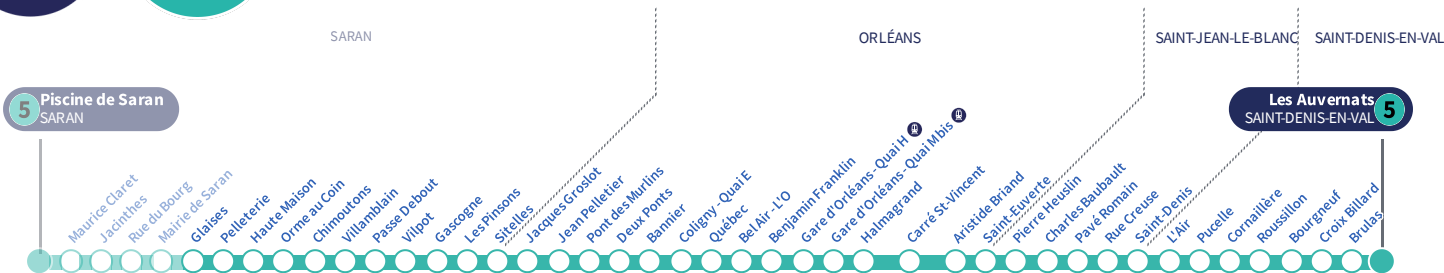

b : Destination Gare d'Orléans Quai H.

a : Circule uniquement le vendredi.

Si vous imprimez ce document, pensez à le trier !

5

Direction
Les Auvernats SAINT-DENIS-EN-VAL

Du lundi au vendredi - semaine scolaire | Monday to Friday - during school week

4h	5h	6h	7h	8h	9h	10h	11h	12h	13h	14h	15h	16h	17h	18h	19h	20h	21h	22h	23h	0h	1h
	25	22	10	00	13	04	11	01	10	04	14	07	11	01	17	09	27	08	28 a		
	53	41	17 b	18	30	21	26	19	26	22	33	23	27	18	38	47		48 a			
		55	25	37	47	38	44	35	44	38	51	39	46	36							
			43	57		55		53		56		56		55							