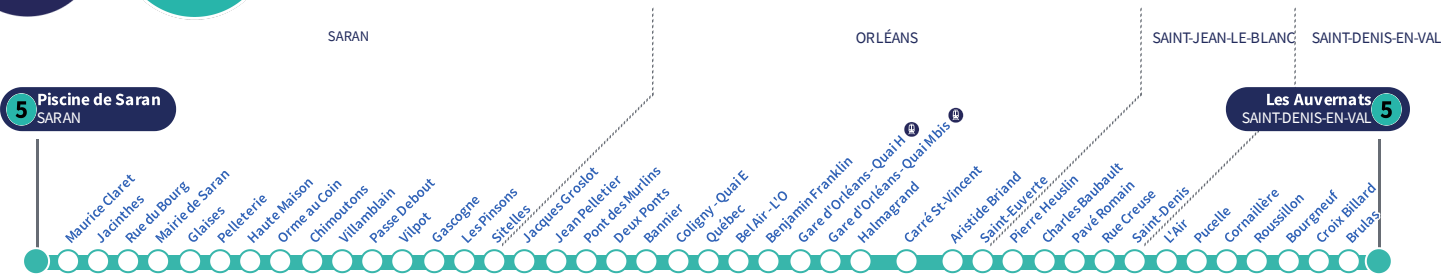

Piscine de Saran

5

Direction
Les Auvernats SAINT-DENIS-EN-VAL

Du lundi au vendredi - semaine scolaire | Monday to Friday - during school week

4h	5h	6h	7h	8h	9h	10h	11h	12h	13h	14h	15h	16h	17h	18h	19h	20h	21h	22h	23h	0h	1h
	22	19	06	14	10	01	08	15	07	01	11	03	07	14	14	06	24	05	25 a		
	50	38	13 b	33	27	18	23	31	22	19	29	19	23	33	35	44		45 a			
		52	21	54	44	35	41	50	41	35	47	35	42	52							
			39			52	58			53		51	57								
			56																		

b : Destination Gare d'Orléans Quai H.

a : Circule uniquement le vendredi.

Maurice Claret

Direction
Les Auvernats SAINT-DENIS-EN-VAL

5

5 Piscine de Saran
SARAN

5 Les Auvernats
SAINT-DENIS-EN-VAL

Du lundi au vendredi - semaine scolaire | Monday to Friday - during school week