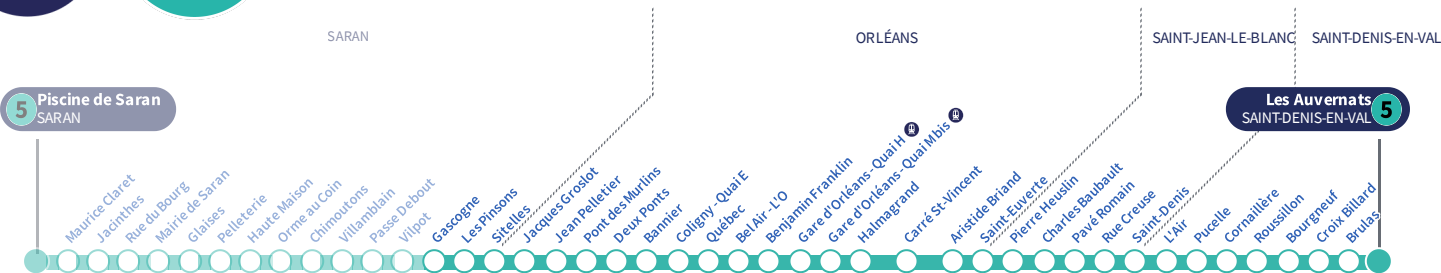

b : Destination Gare d'Orléans Quai H.

a : Circule uniquement le vendredi.

5

Direction
Les Auvernats SAINT-DENIS-EN-VAL

Du lundi au vendredi - semaine scolaire | Monday to Friday - during school week

4h	5h	6h	7h	8h	9h	10h	11h	12h	13h	14h	15h	16h	17h	18h	19h	20h	21h	22h	23h	0h	1h
	31	29	04	10	05	12	03	09	01	12	04	15	04	09	03	16	34	14	34 a		
	59	48	19	28	21	29	19	27	19	30	22	31	19	26	25	54		54 a			
			26 b	46	38	46	34	43	35	46	41	47	35	44	45						
			35		55		52		53		59		54								
			53																		