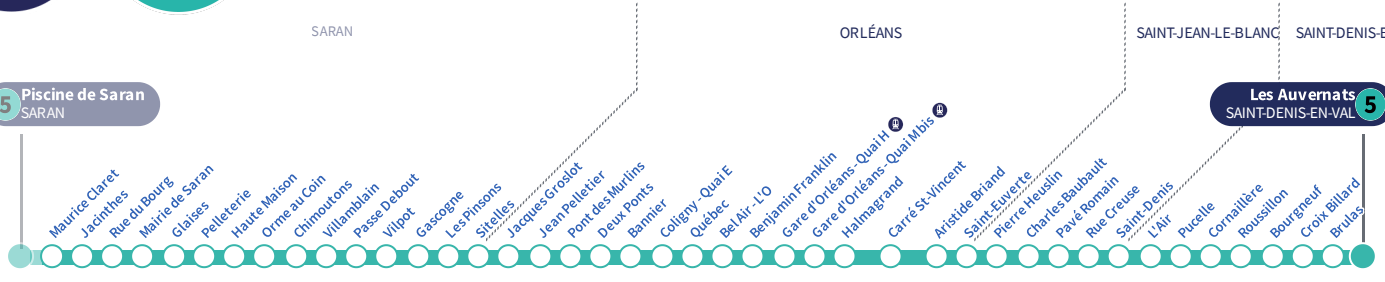

b : Destination Gare d'Orléans Quai H.

a : Circule uniquement le vendredi.

Maurice Claret

Direction
Les Auvernats SAINT-DENIS-EN-VAL

5

5 Piscine de Saran
SARAN

5 Les Auvernats
SAINT-DENIS-EN-VAL

Du lundi au vendredi - semaine scolaire | Monday to Friday - during school week