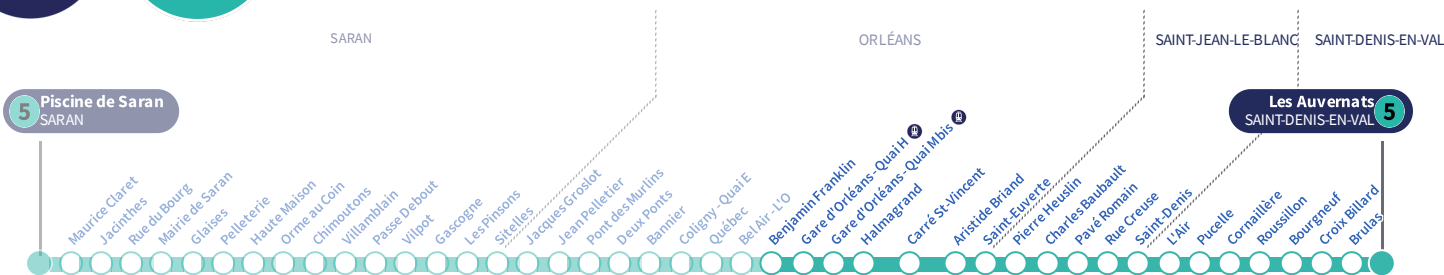

b : Destination Gare d'Orléans Quai H.

a : Circule uniquement le vendredi.

Benjamin Franklin

5

Direction
Les Auvernats SAINT-DENIS-EN-VAL

Du lundi au vendredi - semaine scolaire | Monday to Friday - during school week

4h	5h	6h	7h	8h	9h	10h	11h	12h	13h	14h	15h	16h	17h	18h	19h	20h	21h	22h	23h	0h	1h
	43	12	03	10	02	09	00	06	16	07	00	13	04	10	16	28	06	26	06 a		
		42	20	26	19	26	17	25	33	26	18	29	21	25	38		46		46 a		
			36	44	35	43	33	42	50	44	36	46	36	41	57						
			43 b		52		48	58			55		52	59							
			53																		