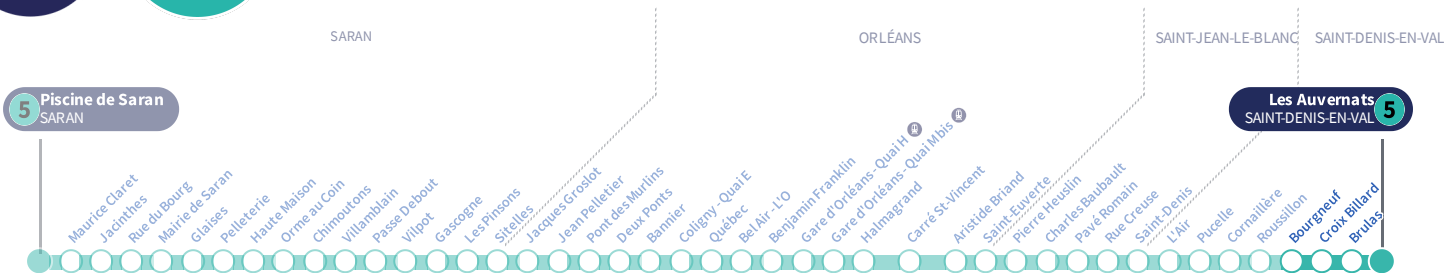

^a : Circule uniquement le vendredi.

Bourgneuf

5

Direction
Les Auvernats SAINT-DENIS-EN-VAL

Du lundi au vendredi - semaine scolaire | Monday to Friday - during school week

4h	5h	6h	7h	8h	9h	10h	11h	12h	13h	14h	15h	16h	17h	18h	19h	20h	21h	22h	23h	0h	1h	
		01 31	02 23 41 59	16 33 49	07 22 39 55	12 29 46 54	04 21 38 54	11 29 46	03 19 37 54	12 29 48	07 23 41 59	19 28 37 53	10 21 29 47	03 19 27 36 49	04 20 37 58	16 47	24	04 44	24 ^a	04 ^a		