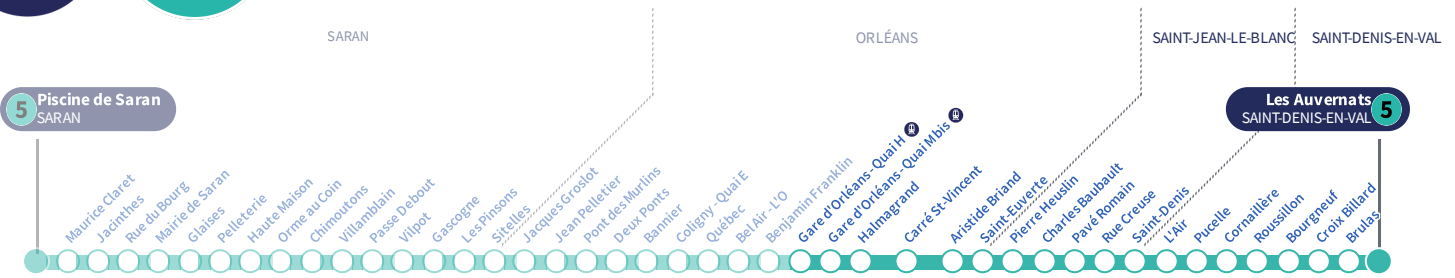

b : Destination Gare d'Orléans Quai H.

a : Circule uniquement le vendredi.

Gare d'Orléans - Quai H

5

Direction
Les Auvernats SAINT-DENIS-EN-VAL

Du lundi au vendredi - semaine scolaire | Monday to Friday - during school week