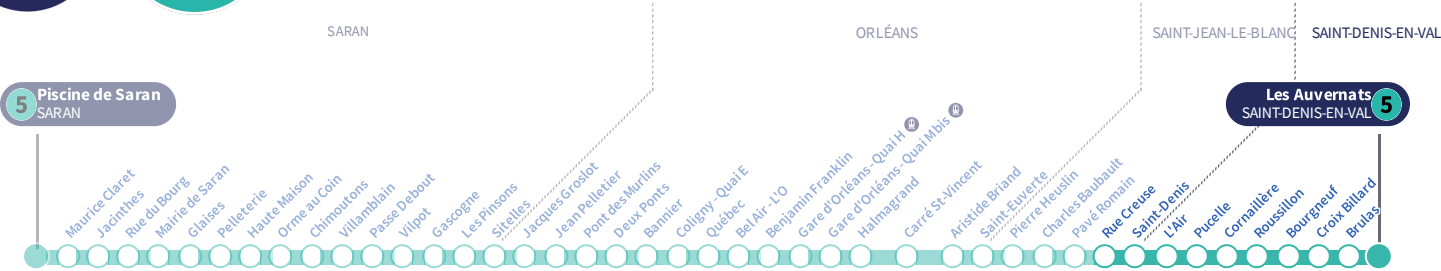

Rue Creuse

5

Direction
Les Auvernats SAINT-DENIS-EN-VAL

Du lundi au vendredi - semaine scolaire | Monday to Friday - during school week

4h	5h	6h	7h	8h	9h	10h	11h	12h	13h	14h	15h	16h	17h	18h	19h	20h	21h	22h	23h	0h	1h
	55	24	16	09	00	06	14	04	13	05	00	11	02	10	13	10	18	38	18 a		
		55	34	26	16	23	31	22	31	22	16	20	13	19	30	41	58		58 a		
			52	42	33	40	47	40	48	41	34	29	21	28	51						
					49	57		57			52	45	39	41							
													54	57							

Samedi | Saturday

4h	5h	6h	7h	8h	9h	10h	11h	12h	13h	14h	15h	16h	17h	18h	19h	20h	21h	22h	23h	0h	1h
	55	25	26	28	30	00	00	01	00	01	20	11	01	16	05	17	19	38	18		
		55	57	58		30	31	31	31	29	45	36	26	41	30	40	58		58		
										54			51		55						

Dimanche - jour férié | Sunday - public holidays

4h	5h	6h	7h	8h	9h	10h	11h	12h	13h	14h	15h	16h	17h	18h	19h	20h	21h	22h	23h	0h	1h
			36	26	16	06	46	36	26	18	27	02	12	22	32	08	18	38			
						56				52		37	47	57		44	58				

a : Circule uniquement le vendredi.