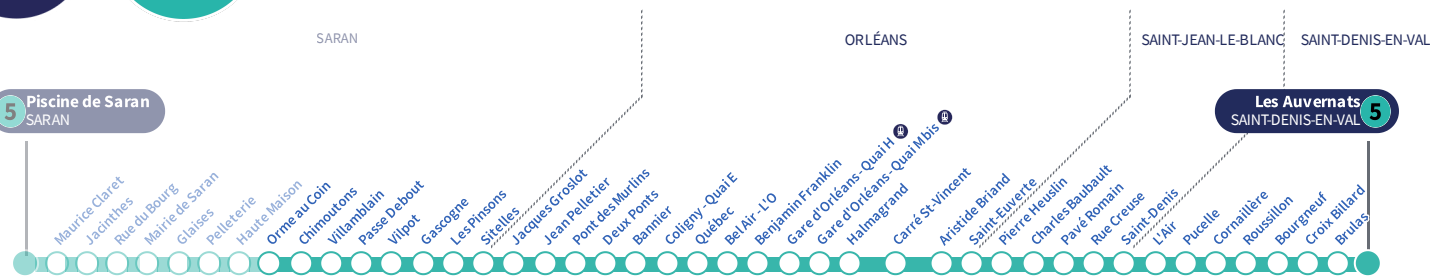

^b : Destination Gare d'Orléans Quai H.

^a : Circule uniquement le vendredi.

Si vous imprimez ce document, pensez à le trier !

Orme au Coin

Direction
Les Auvernats SAINT-DENIS-EN-VAL

5

5 Piscine de Saran
SARAN

5 Les Auvernats
SAINT-DENIS-EN-VAL

Du lundi au vendredi - semaine scolaire | Monday to Friday - during school week

4h	5h	6h	7h	8h	9h	10h	11h	12h	13h	14h	15h	16h	17h	18h	19h	20h	21h	22h	23h	0h	1h
	28	26	14	04	01	08	15	05	14	08	00	11	00	05	21	13	31	11	31 ^a		
	56	45	21 ^b	22	17	25	30	23	30	26	18	27	15	22	42	51		51 ^a			
		59	29	41	34	42	48	39	48	42	37	43	31	40							
			47		51	59		57			55		50	59							