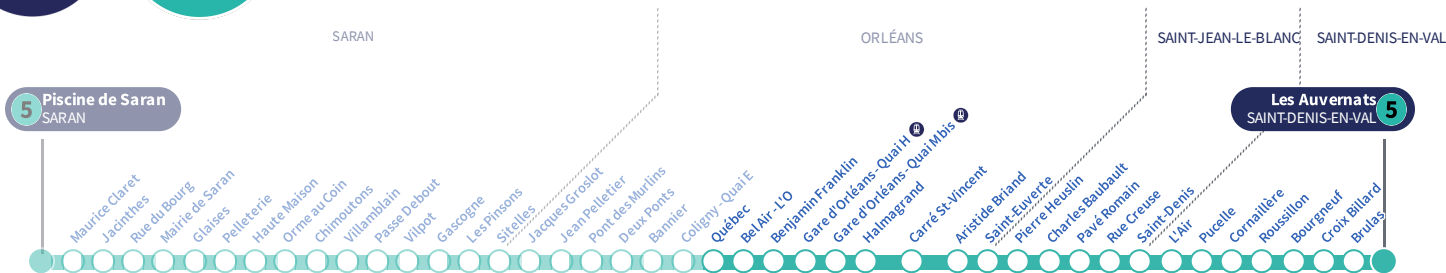

b : Destination Gare d'Orléans Quai H.

a : Circule uniquement le vendredi.

Arrêt Stop Québec

5

Direction **Les Auvernats** SAINT-DENIS-EN-VAL

Du lundi au vendredi - semaine scolaire | Monday to Friday - during school week

4h	5h	6h	7h	8h	9h	10h	11h	12h	13h	14h	15h	16h	17h	18h	19h	20h	21h	22h	23h	0h	1h
	40	09	16	05	16	06	14	03	13	04	15	10	00	06	13	25	03	23	03 a		
		39	32	22	32	23	30	22	30	23	33	26	17	21	35		43		43 a		
		59	39 b	40	49	40	45	39	47	41	52	43	32	37	54						
			48	58		57		55		57			48	55							