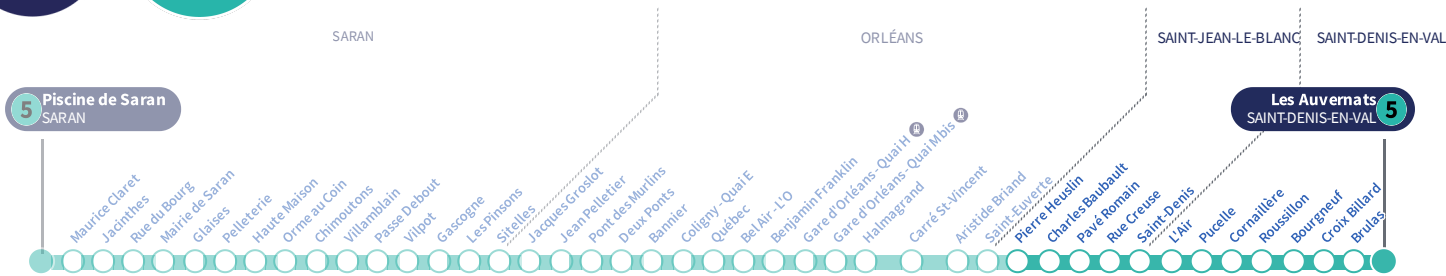

Du lundi au vendredi - semaine scolaire | Monday to Friday - during school week

4h	5h	6h	7h	8h	9h	10h	11h	12h	13h	14h	15h	16h	17h	18h	19h	20h	21h	22h	23h	0h	1h
	54	23	15	07	15	05	13	02	12	04	14	09	00	08	11	09	17	37	17 a		
		54	32	24	32	22	30	20	30	21	32	18	11	17	28	40	57		57 a		
			50	40	48	39	46	39	47	40	50	27	19	26	50						
				58		56		56		58		43	37	39							
												52	55								