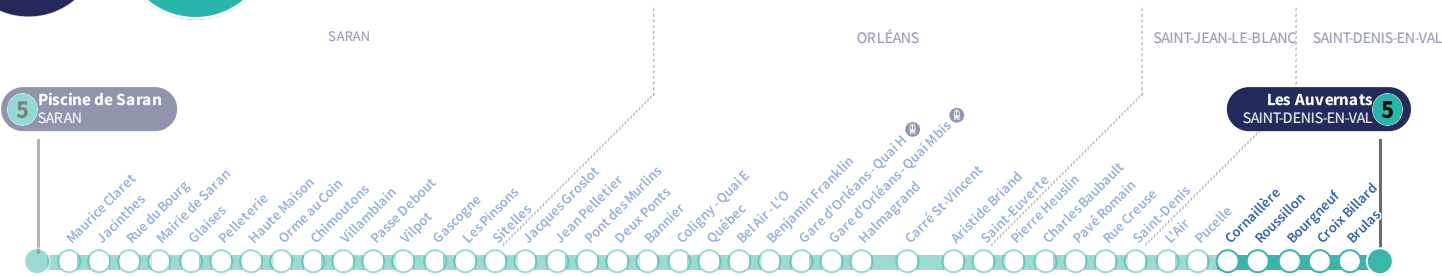

a : Circule uniquement le vendredi.

Cornaille

5

Direction
Les Auvernats SAINT-DENIS-EN-VAL

Du lundi au vendredi - semaine scolaire | Monday to Friday - during school week

4h	5h	6h	7h	8h	9h	10h	11h	12h	13h	14h	15h	16h	17h	18h	19h	20h	21h	22h	23h	0h	1h
		00 29	00 21 39 57	14 31 47	05 21 38 54	11 28 45 52	02 19 36 52	09 27 45 53	02 18 36 46 53	10 27 46 57	05 21 39 51	17 26 35 45	08 19 27 45	00 16 25 34 47	02 18 35 56	15 46	23	03 43	23 ^a	03 ^a	