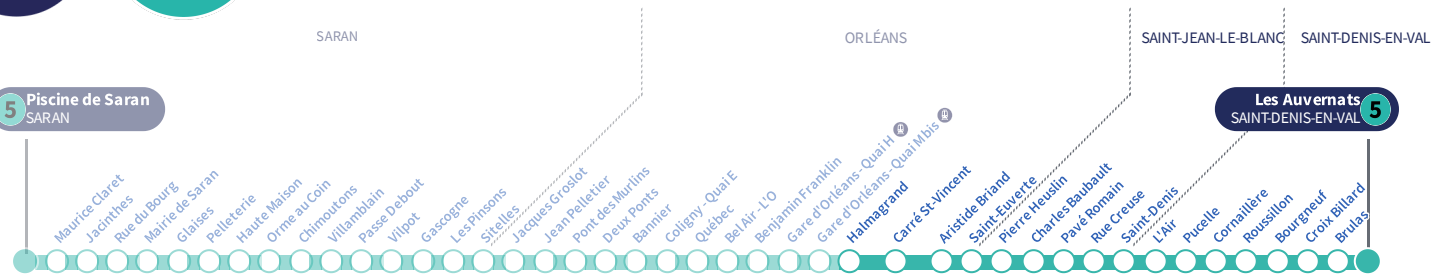

a : Circule uniquement le vendredi.

Halmagrand

Direction
Les Auvernats SAINT-DENIS-EN-VAL

5

5 Piscine de Saran
SARAN

5 Les Auvernats
SAINT-DENIS-EN-VAL

Du lundi au vendredi - semaine scolaire | Monday to Friday - during school week