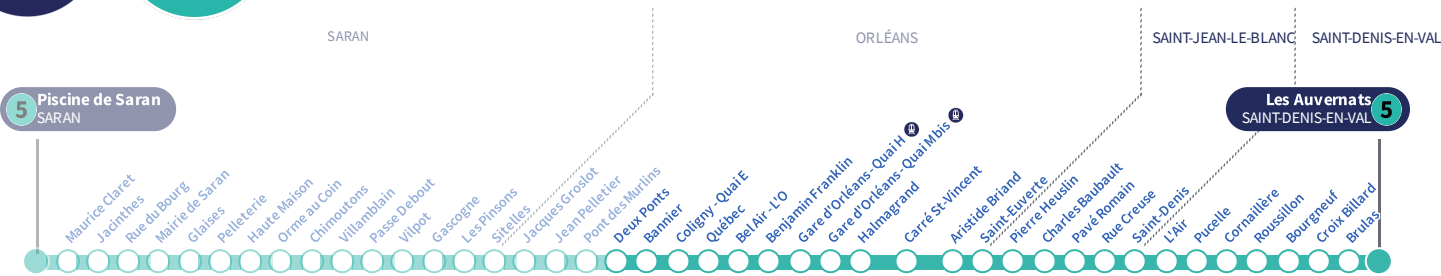

b : Destination Gare d'Orléans Quai H.

a : Circule uniquement le vendredi.

Deux Ponts

5

Direction
Les Auvernats SAINT-DENIS-EN-VAL

Du lundi au vendredi - semaine scolaire | Monday to Friday - during school week

4h	5h	6h	7h	8h	9h	10h	11h	12h	13h	14h	15h	16h	17h	18h	19h	20h	21h	22h	23h	0h	1h
	38	07	13	02	13	03	11	00	10	01	12	07	13	03	10	23	01	21	01 a		
		37	28	19	29	20	27	18	27	20	30	23	28	18	32		41		41 a		
		56	35 b	37	46	37	42	36	44	38	49	40	44	34	52						
			44	55		54		52		54		56		52							