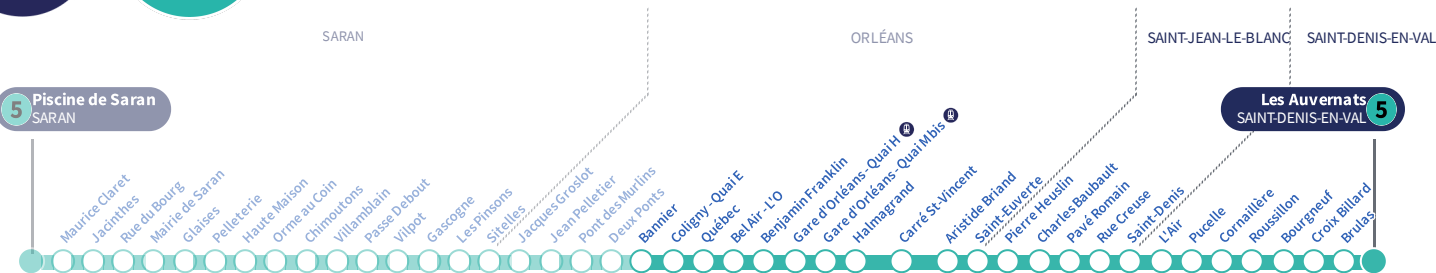

b : Destination Gare d'Orléans Quai H.

a : Circule uniquement le vendredi.

5

Direction
Les Auvernats SAINT-DENIS-EN-VAL

Du lundi au vendredi - semaine scolaire | Monday to Friday - during school week

4h	5h	6h	7h	8h	9h	10h	11h	12h	13h	14h	15h	16h	17h	18h	19h	20h	21h	22h	23h	0h	1h
	39	08	15	04	15	05	13	02	12	03	14	09	15	05	12	24	02	22	02 a		
		38	30	21	31	22	29	20	29	22	32	25	30	20	34		42		42 a		
		58	37 b	39	48	39	44	38	46	40	51	42	46	36	53						
			46	57		56		54		56		58		54							