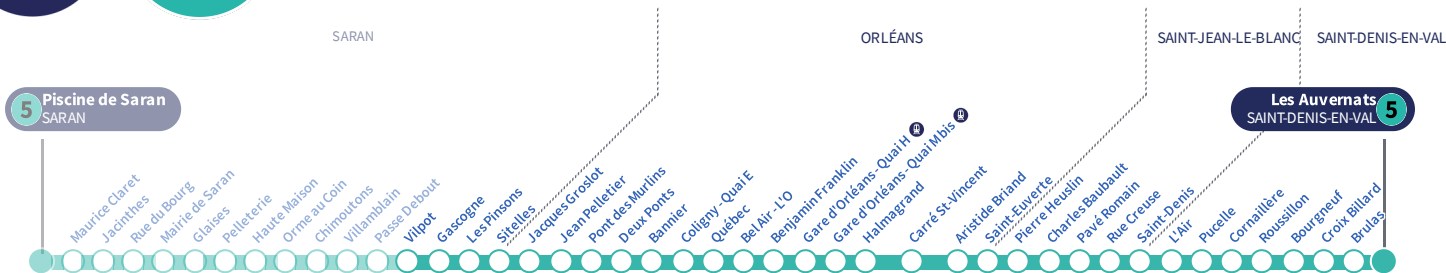

b : Destination Gare d'Orléans Quai H.

a : Circule uniquement le vendredi.

Arrêt Stop Vilpot

5

Direction
Les Auvernats SAINT-DENIS-EN-VAL

Du lundi au vendredi - semaine scolaire | Monday to Friday - during school week

4h	5h	6h	7h	8h	9h	10h	11h	12h	13h	14h	15h	16h	17h	18h	19h	20h	21h	22h	23h	0h	1h
	31	29	04	09	05	12	03	09	01	12	04	15	04	09	03	16	34	14	34 a		
	59	48	19	27	21	29	19	27	18	30	22	31	19	26	25	54		54 a			
			26 b	46	38	46	34	43	34	46	41	47	35	44	45						
			34		55		52		52		59		54								
			52																		