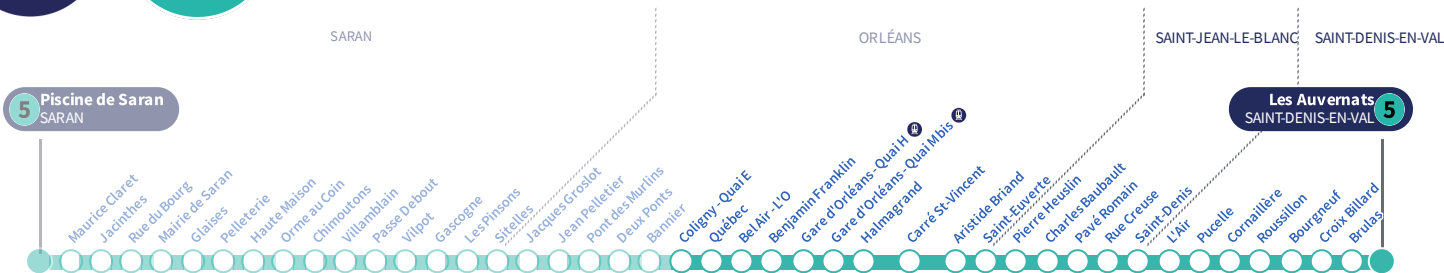

b : Destination Gare d'Orléans Quai H.

a : Circule uniquement le vendredi.

Coligny - Quai E

5

Direction
Les Auvernats SAINT-DENIS-EN-VAL

Du lundi au vendredi - semaine scolaire | Monday to Friday - during school week