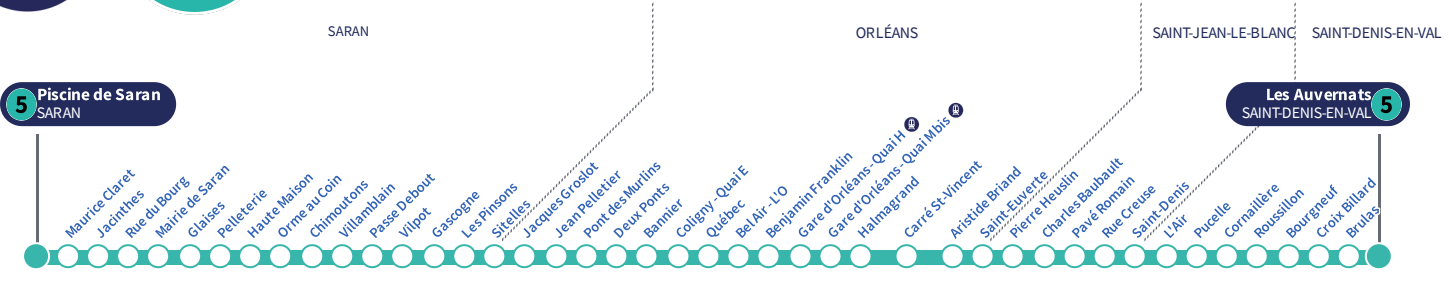

^a : Circule uniquement le vendredi.

Gare d'Orléans - Quai N

5

Direction
Les Auvernats SAINT-DENIS-EN-VAL

Du lundi au vendredi - semaine scolaire | Monday to Friday - during school week

4h	5h	6h	7h	8h	9h	10h	11h	12h	13h	14h	15h	16h	17h	18h	19h	20h	21h	22h	23h	0h	1h	
												08	00	05								