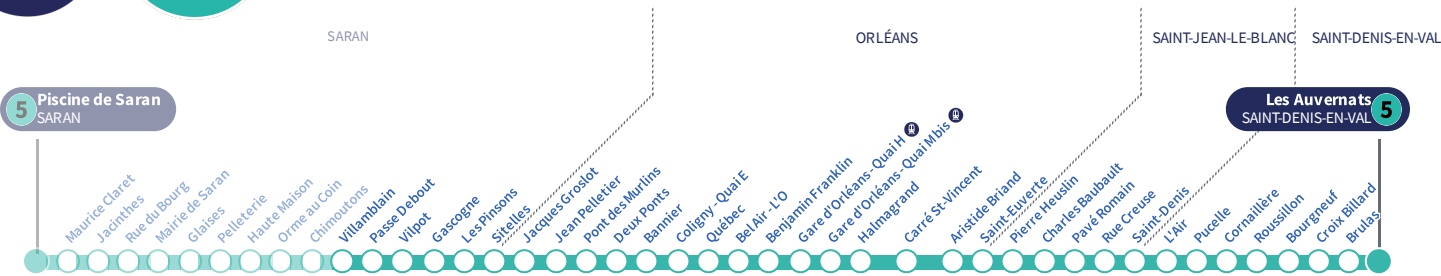

^b : Destination Gare d'Orléans Quai H.

^a : Circule uniquement le vendredi.

5

Direction
Les Auvernats SAINT-DENIS-EN-VAL

Du lundi au vendredi - semaine scolaire | Monday to Friday - during school week

4h	5h	6h	7h	8h	9h	10h	11h	12h	13h	14h	15h	16h	17h	18h	19h	20h	21h	22h	23h	0h	1h
	29	27	01	06	03	10	01	07	16	10	02	13	02	07	01	14	32	12	32 ^a		
	57	46	16	24	19	27	17	25	32	28	20	29	17	24	23	52		52 ^a			
			23 ^b	43	36	44	32	41	50	44	39	45	33	42	43						
			31		53		50	59			57		52								
			49																		