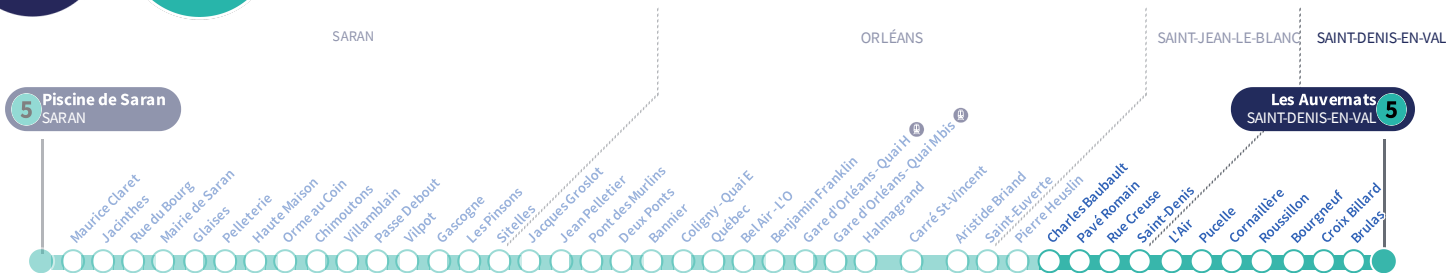

Du lundi au vendredi - semaine scolaire | Monday to Friday - during school week

4h	5h	6h	7h	8h	9h	10h	11h	12h	13h	14h	15h	16h	17h	18h	19h	20h	21h	22h	23h	0h	1h
	54	23	15	07	15	05	13	02	12	04	14	10	01	09	11	09	17	37	17 a		
		54	32	24	32	22	30	20	30	21	32	19	12	18	28	40	57		57 a		
			50	40	48	39	46	39	47	40	50	28	20	27	50						
				58		56		56		58		44	38	40							
													53	55							