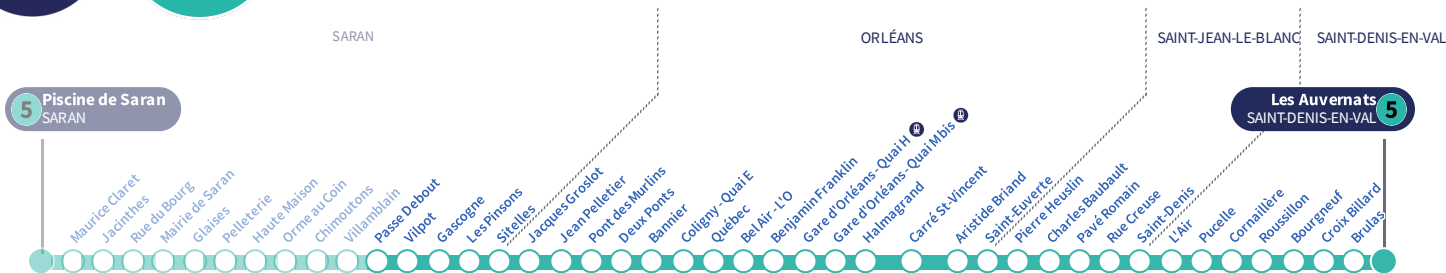

^b : Destination Gare d'Orléans Quai H.

^a : Circule uniquement le vendredi.

Passé Debout

5

Direction
Les Auvernats SAINT-DENIS-EN-VAL

Du lundi au vendredi - semaine scolaire | Monday to Friday - during school week

4h	5h	6h	7h	8h	9h	10h	11h	12h	13h	14h	15h	16h	17h	18h	19h	20h	21h	22h	23h	0h	1h
	30	28	03	08	04	11	02	08	00	11	03	14	03	08	02	15	33	13	33 a		
	58	47	18	26	20	28	18	26	17	29	21	30	18	25	24	53		53 a			
			25 b	45	37	45	33	42	33	45	40	46	34	43	44						
			33		54		51		51		58		53								
			51																		