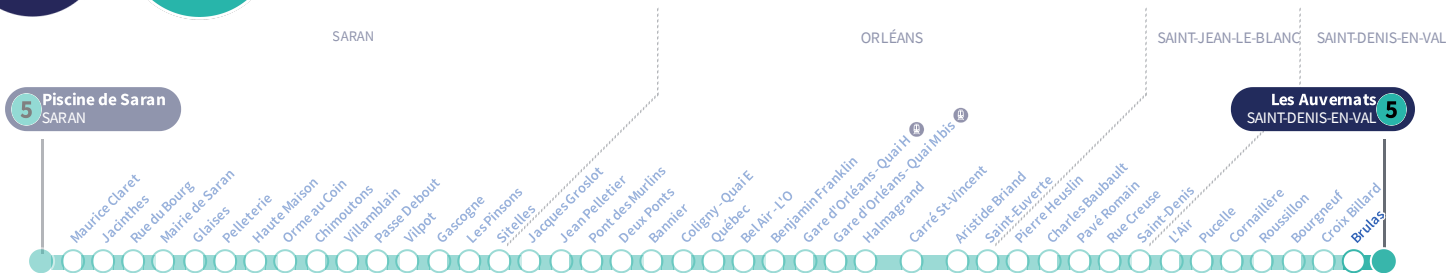

Arrêt Stop Brulas

5

Direction
Les Auvernats SAINT-DENIS-EN-VAL

Du lundi au vendredi - semaine scolaire | Monday to Friday - during school week

4h	5h	6h	7h	8h	9h	10h	11h	12h	13h	14h	15h	16h	17h	18h	19h	20h	21h	22h	23h	0h	1h
		02 32	03 24 42	00 17 34 50	08 23 40 56	13 30 47 55	05 22 39 55	12 30 47	04 20 38 55	13 30 49	08 24 42	00 20 29 38 54	11 22 30 48	04 20 28 37 50	05 21 38 59	17 48	25	05 45	25 a	05 a	

Samedi | Saturday

4h	5h	6h	7h	8h	9h	10h	11h	12h	13h	14h	15h	16h	17h	18h	19h	20h	21h	22h	23h	0h	1h
		02 32	02 33	04 35	05 37	07 37	07 38	08 38	07 38	08 36	01 27 53	19 44	09 34 59	24 49	13 37	02 24 47	26	05 45	25	05	

Dimanche - jour férié | Sunday - public holidays

4h	5h	6h	7h	8h	9h	10h	11h	12h	13h	14h	15h	16h	17h	18h	19h	20h	21h	22h	23h	0h	1h
			42	32	22	13	03 53	43	33	25 59	34	09 44	19 54	29	04 39	15 51	25	05 45			

a : Circule uniquement le vendredi.