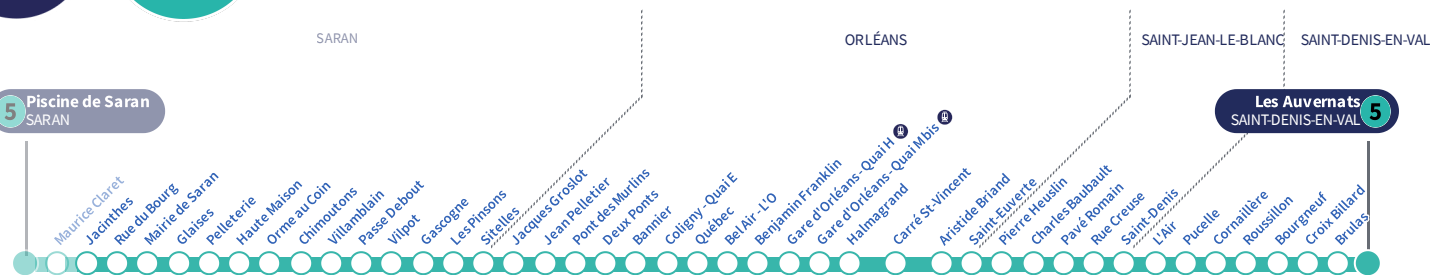

b : Destination Gare d'Orléans Quai H.

a : Circule uniquement le vendredi.

Arrêt Stop

Jacinthes

Direction
Les Auvernats SAINT-DENIS-EN-VAL

5

5 Piscine de Saran
SARAN

5 Les Auvernats
SAINT-DENIS-EN-VAL

Du lundi au vendredi - semaine scolaire | Monday to Friday - during school week

4h	5h	6h	7h	8h	9h	10h	11h	12h	13h	14h	15h	16h	17h	18h	19h	20h	21h	22h	23h	0h	1h
	23	20	07	15	11	02	09	16	08	02	12	04	08	15	15	07	25	06	26 a		
	51	39	14 b	34	28	19	24	32	23	20	30	20	24	34	36	45		46 a			
		53	22	55	45	36	42	51	42	36	48	36	43	53							
			40			53	59			54		52	58								
			57																		