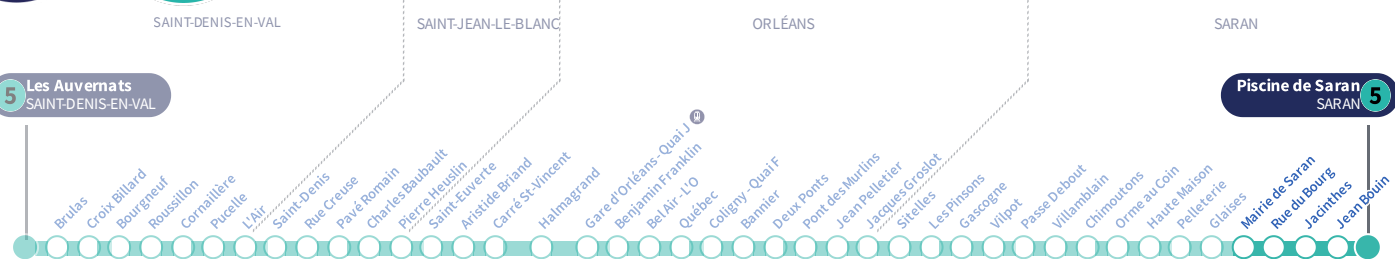

^a : Circule uniquement le vendredi.

Mairie de Saran

5

Direction
Piscine de Saran SARAN

Du lundi au vendredi - semaine scolaire | Monday to Friday - during school week

4h	5h	6h	7h	8h	9h	10h	11h	12h	13h	14h	15h	16h	17h	18h	19h	20h	21h	22h	23h	0h	1h
		07 37	07 29 45	02 18 41 55	12 28 47	05 20 35 52	09 28 45	03 20 39 54	11 30 47	03 20 36 52	10 28 46	06 24 39 55	12 28 46	03 19 35 50	06 22 39 54	11 31	00 38	16 55	34 ^a	14 ^a	