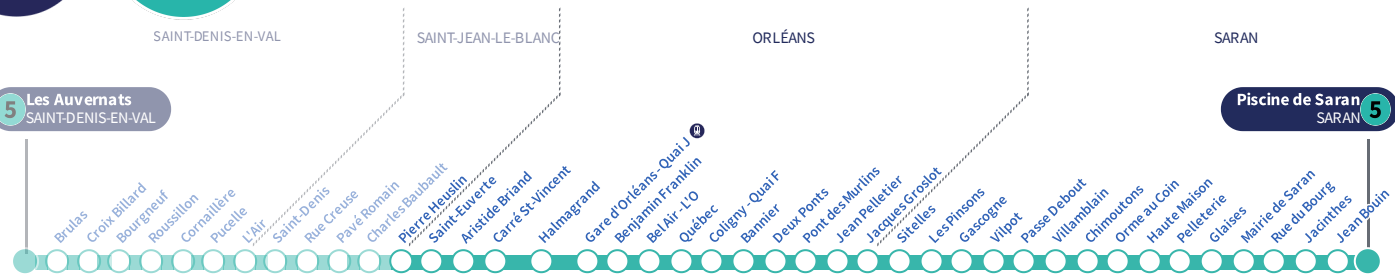

b : Destination Gare d'Orléans Quai J.

a : Circule uniquement le vendredi.

Horaires valables
Du 6 mai au 30 juin 2024

À l'arrêt de bus, je fais signe au conducteur pour monter à bord.

Si vous imprimez ce document, pensez à le trier !

Arrêt Stop

Pierre Heuslin

Direction
Piscine de Saran SARAN

5

5 Les Auvernats
SAINT-DENIS-EN-VAL

Piscine de Saran
SARAN **5**

Du lundi au vendredi - semaine scolaire | Monday to Friday - during school week

4h	5h	6h	7h	8h	9h	10h	11h	12h	13h	14h	15h	16h	17h	18h	19h	20h	21h	22h	23h	0h	1h																																																																																								
	35	05	07	12	13	02	10	01	09	00	10	13	00	11	03	29	08	27	07 a					34	21	31	31	19	27	17	26	17	29	30	17	29	20		47		47 a					54	36	51	46	36	43	33	44	34	45	44	33	46	38										40 b			54		51		52	59		52		58										56																		
		34	21	31	31	19	27	17	26	17	29	30	17	29	20		47		47 a					54	36	51	46	36	43	33	44	34	45	44	33	46	38										40 b			54		51		52	59		52		58										56																																								
		54	36	51	46	36	43	33	44	34	45	44	33	46	38										40 b			54		51		52	59		52		58										56																																																														
			40 b			54		51		52	59		52		58										56																																																																																				
			56																																																																																																										