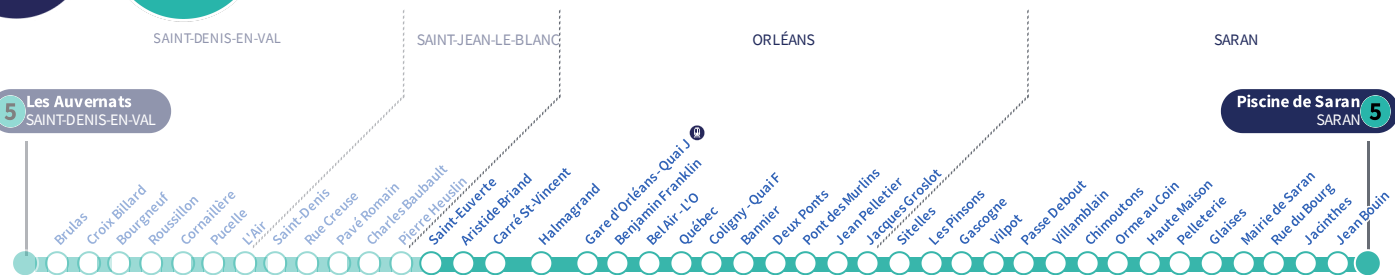

b : Destination Gare d'Orléans Quai J.

a : Circule uniquement le vendredi.

Horaires valables
Du 6 mai au 30 juin 2024

Arrêt Stop

Saint-Euverte

Direction
Piscine de Saran SARAN

5

5 Les Auvernats
SAINT-DENIS-EN-VAL

5 Piscine de Saran
SARAN

Du lundi au vendredi - semaine scolaire | Monday to Friday - during school week

4h	5h	6h	7h	8h	9h	10h	11h	12h	13h	14h	15h	16h	17h	18h	19h	20h	21h	22h	23h	0h	1h
	38	08	10	03	16	05	13	04	12	03	13	02	06	16	07	01	11	30	10 a		
		37	25	18	34	22	30	20	29	20	32	17	23	33	23	32	50		50 a		
		57	41	37	49	39	46	36	47	37	48	34	41	50	41						
			45 b	56		57		54		55		49	59								