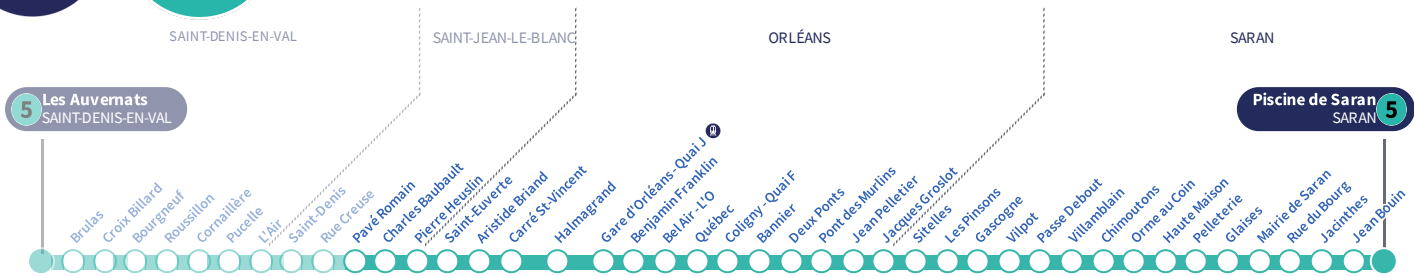

b : Destination Gare d'Orléans Quai J.

a : Circule uniquement le vendredi.

Horaires valables
Du 6 mai au 30 juin 2024

Arrêt Stop

Pavé Romain

5

Direction
Piscine de Saran SARAN

Du lundi au vendredi - semaine scolaire | Monday to Friday - during school week