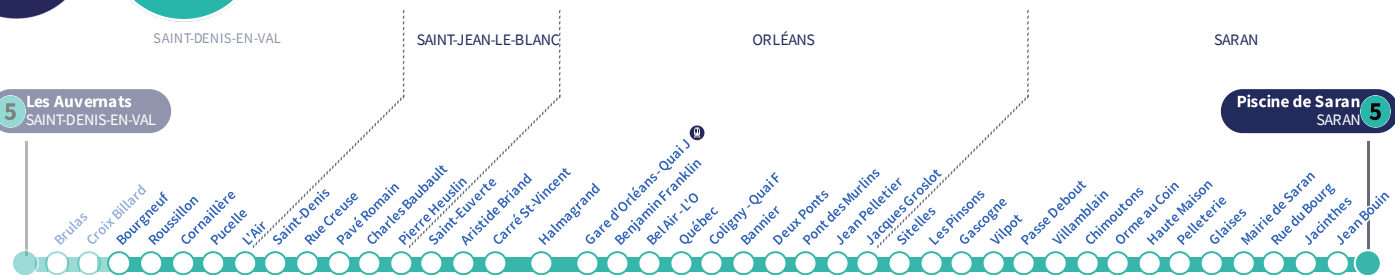

^b : Destination Gare d'Orléans Quai J.

^a : Circule uniquement le vendredi.

Horaires valables
Du 6 mai au 30 juin 2024

À l'arrêt de bus, je fais signe au conducteur pour monter à bord.

Si vous imprimez ce document, pensez à le trier !

Arrêt Stop

Bourgneuf

Direction
Piscine de Saran SARAN

5

5 Les Auvernats
SAINT-DENIS-EN-VAL

Piscine de Saran SARAN **5**

Du lundi au vendredi - semaine scolaire | Monday to Friday - during school week

4h	5h	6h	7h	8h	9h	10h	11h	12h	13h	14h	15h	16h	17h	18h	19h	20h	21h	22h	23h	0h	1h
	27	25	10	01	03	10	01	08	00	08	01	04	08	02	11	21	00	19	39 ^a		
	57	45	24	20	21	27	18	24	17	25	20	21	24	20	29		39	59 ^a			
		57	28 ^b	40	36	45	34	42	35	43	36	35	43	37	50						
			45		53		52		51		50	51		54							