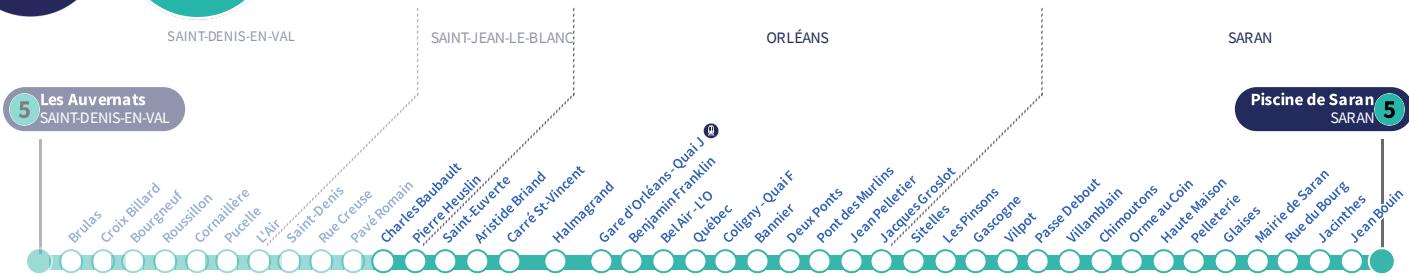

b : Destination Gare d'Orléans Quai J.

a : Circule uniquement le vendredi.

Horaires valables
Du 6 mai au 30 juin 2024

Arrêt Stop

Charles Baubault

5

Direction
Piscine de Saran SARAN

Du lundi au vendredi - semaine scolaire | Monday to Friday - during school week