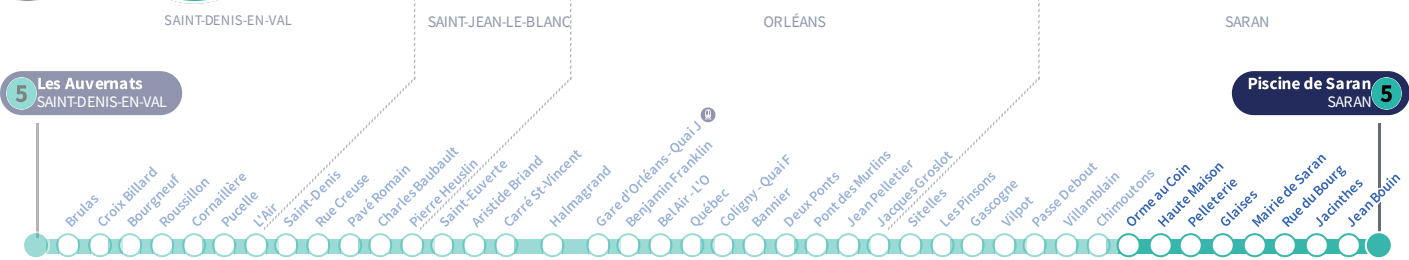

^a : Circule uniquement le vendredi.

Orme au Coin

5

Direction
Piscine de Saran SARAN

Du lundi au vendredi - semaine scolaire | Monday to Friday - during school week

4h	5h	6h	7h	8h	9h	10h	11h	12h	13h	14h	15h	16h	17h	18h	19h	20h	21h	22h	23h	0h	1h
		02 32	01 23 39 56	12 36 50	07 23 42	00 15 30 47	04 23 40 58	15 34 49 57	05 24 41 57	15 31 47 57	05 23 41	01 18 33 49	06 22 40 57	14 30 45	01 17 34 49	06 26 55	33	11 50	30 ^a	10 ^a	