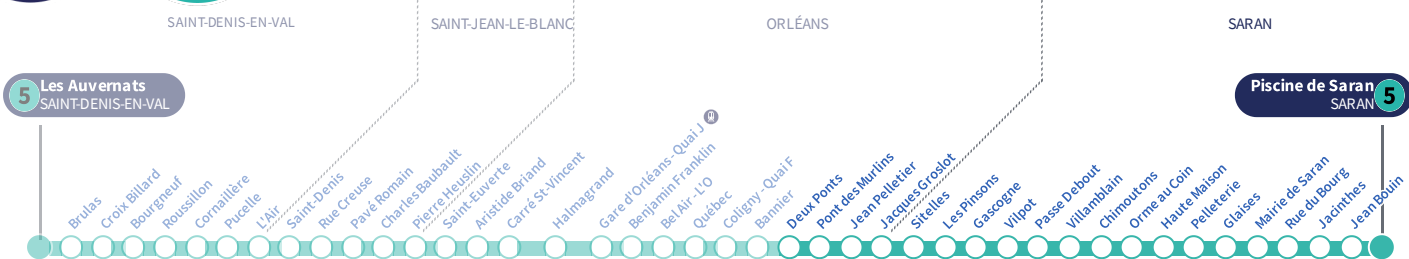

a : Circule uniquement le vendredi.

Arrêt Stop

Deux Ponts

5

Direction
Piscine de Saran SARAN

Du lundi au vendredi - semaine scolaire | Monday to Friday - during school week

4h	5h	6h	7h	8h	9h	10h	11h	12h	13h	14h	15h	16h	17h	18h	19h	20h	21h	22h	23h	0h	1h
	52	22	11	21	12	04	11	02	11	03	10	04	08	16	05	15	23	02	21 a	01 a	
		51	25	36	31	19	27	20	28	19	28	19	26	32	22	45		41			
			42	55	49	36	45	36	45	35	47	35	42	49	38						
			58			53		52		52		52	59		55						