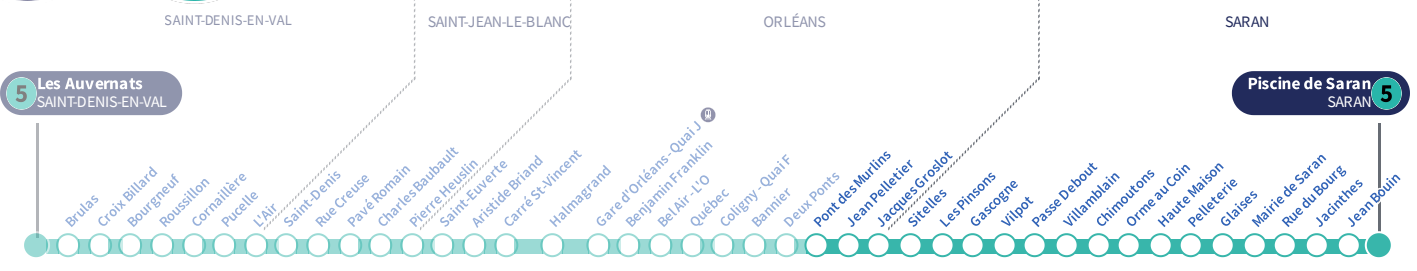

a : Circule uniquement le vendredi.

Horaires valables
Du 6 mai au 30 juin 2024

À l'arrêt de bus, je fais signe au conducteur pour monter à bord.

Si vous imprimez ce document, pensez à le trier !

Pont des Murlins

5

Direction
Piscine de Saran SARAN

Du lundi au vendredi - semaine scolaire | Monday to Friday - during school week

4h	5h	6h	7h	8h	9h	10h	11h	12h	13h	14h	15h	16h	17h	18h	19h	20h	21h	22h	23h	0h	1h
	53	23	12	00	13	05	12	03	12	04	12	06	09	01	06	16	24	02	21 a	01 a	
		52	27	23	32	20	28	22	30	20	30	21	27	18	23	46		41			
			44	38	50	37	46	37	46	36	49	37	44	34	39						
				57		54		53		54		54		50	56						