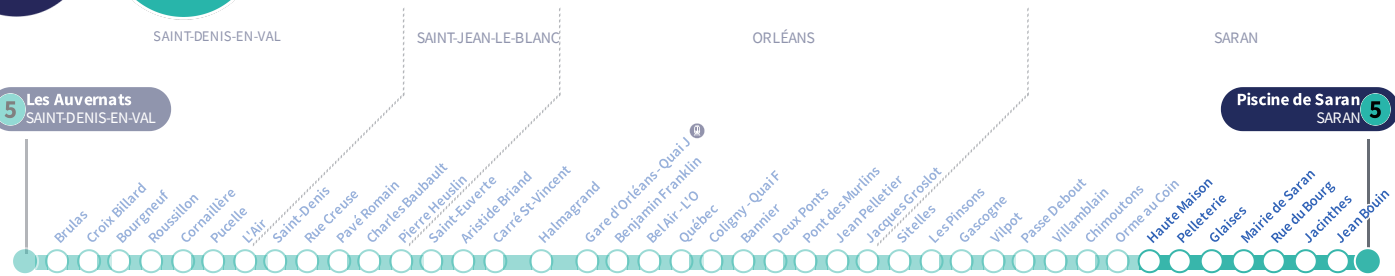

^a : Circule uniquement le vendredi.

Arrêt Stop

Haute Maison

Direction
Piscine de Saran SARAN

5

5 Les Auvernats
SAINT-DENIS-EN-VAL

Piscine de Saran 5
SARAN

Du lundi au vendredi - semaine scolaire | Monday to Friday - during school week