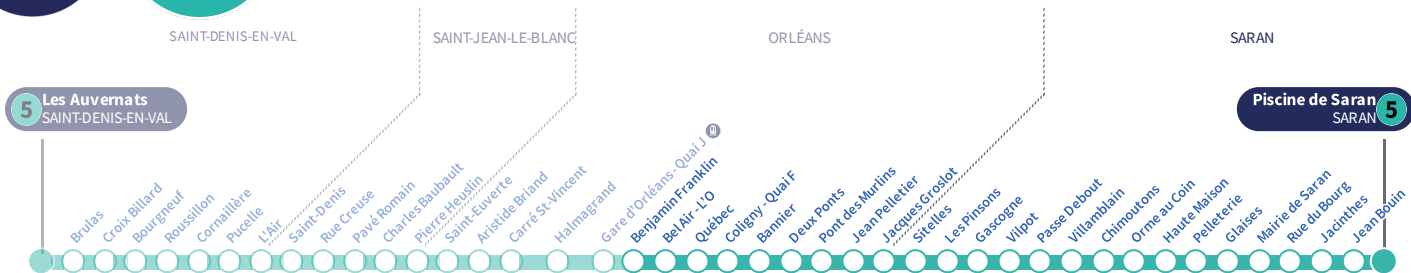

a : Circule uniquement le vendredi.

Benjamin Franklin

5

Direction
Piscine de Saran SARAN

Du lundi au vendredi - semaine scolaire | Monday to Friday - during school week

4h	5h	6h	7h	8h	9h	10h	11h	12h	13h	14h	15h	16h	17h	18h	19h	20h	21h	22h	23h	0h	1h
	47	17	06	14	06	13	05	13	04	13	04	13	00	09	16	10	18	36	16 a		
		46	19	29	25	30	21	29	22	29	22	28	17	26	32	40	57		56 a		
			35	48	43	47	39	45	39	46	41	45	34	43	50						
			52		58		55		57		58		51	59							