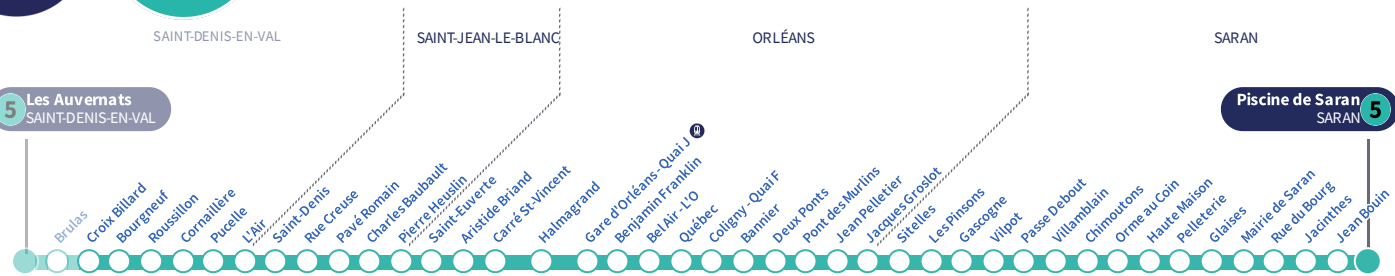

b : Destination Gare d'Orléans Quai J.

a : Circule uniquement le vendredi.

Horaires valables
Du 6 mai au 30 juin 2024

À l'arrêt de bus, je fais signe au conducteur pour monter à bord.

Si vous imprimez ce document, pensez à le trier !

Arrêt Stop

Croix Billard

Direction
Piscine de Saran SARAN

5

5 Les Auvernats
SAINT-DENIS-EN-VAL

Piscine de Saran
SARAN **5**

Du lundi au vendredi - semaine scolaire | Monday to Friday - during school week

4h	5h	6h	7h	8h	9h	10h	11h	12h	13h	14h	15h	16h	17h	18h	19h	20h	21h	22h	23h	0h	1h
	27	24	09	00	02	10	01	08	00	08	01	04	07	01	11	21	00	19	39 ^a		
	57	44	23	19	20	27	18	24	17	25	20	20	23	19	29		39	59 ^a			
		56	27 ^b	39	35	45	34	42	35	43	36	34	42	36	50						
			44		53		52		51		50	50		54							