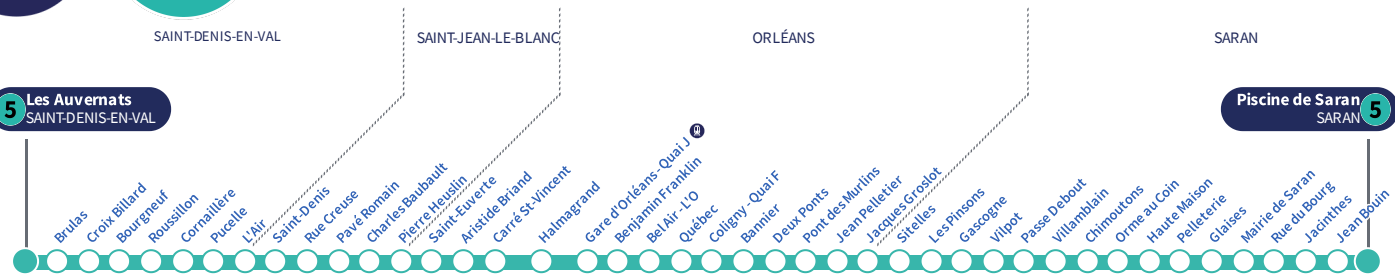

Les Auvernats

Direction
Piscine de Saran SARAN

5

5 Les Auvernats
SAINT-DENIS-EN-VAL

Piscine de Saran
SARAN **5**

Du lundi au vendredi - semaine scolaire | Monday to Friday - during school week

4h	5h	6h	7h	8h	9h	10h	11h	12h	13h	14h	15h	16h	17h	18h	19h	20h	21h	22h	23h	0h	1h
	26	23	08	18	01	09	00	07	16	07	00	03	06	00	10	20	38	18	38 a		
	56	43	22	38	19	26	17	23	34	24	19	19	22	18	28	59		58 a			
		55	26 b		34	44	33	41	50	42	35	33	41	35	49						
			43		52		51	59			49	49		53							
			59																		

b : Destination Gare d'Orléans Quai J.

a : Circule uniquement le vendredi.

Arrêt Stop

Brulas

Direction

Piscine de Saran SARAN

5

5 Les Auvernats
SAINT-DENIS-EN-VAL