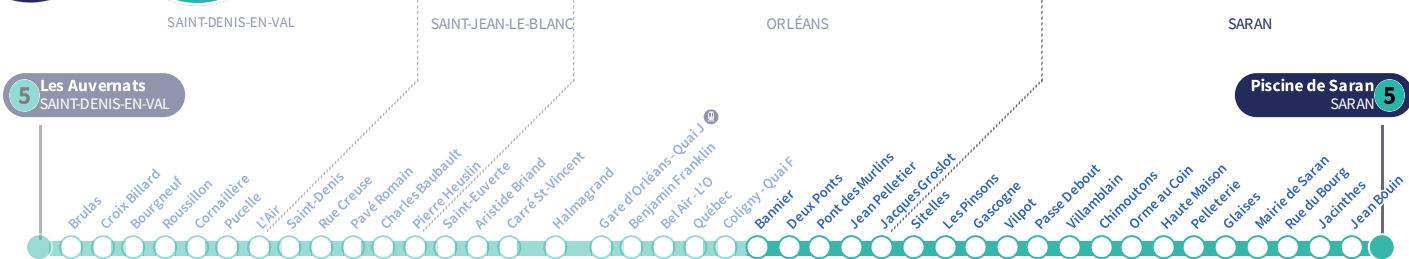

a : Circule uniquement le vendredi.

À l'arrêt de bus, je fais signe au conducteur pour monter à bord.

Si vous imprimez ce document, pensez à le trier !

LE TRI FACILE

Bannier

5

Direction
Piscine de Saran SARAN