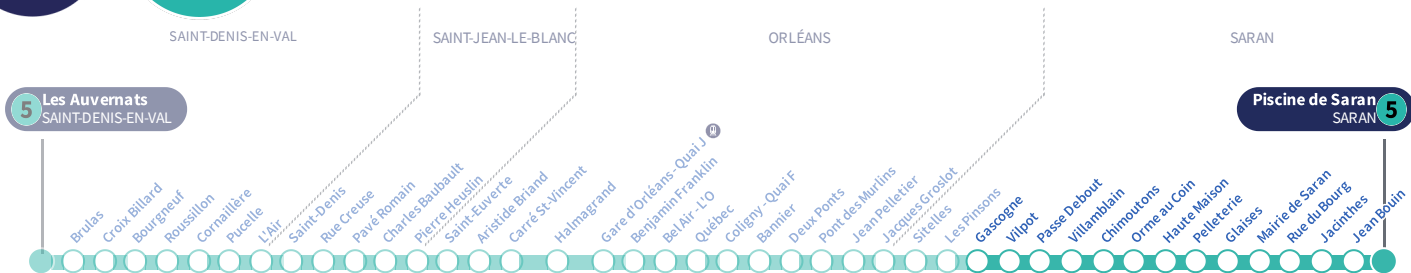

a : Circule uniquement le vendredi.

À l'arrêt de bus, je fais signe au conducteur pour monter à bord.

Si vous imprimez ce document, pensez à le trier !

5

Direction
Piscine de Saran SARAN

Du lundi au vendredi - semaine scolaire | Monday to Friday - during school week