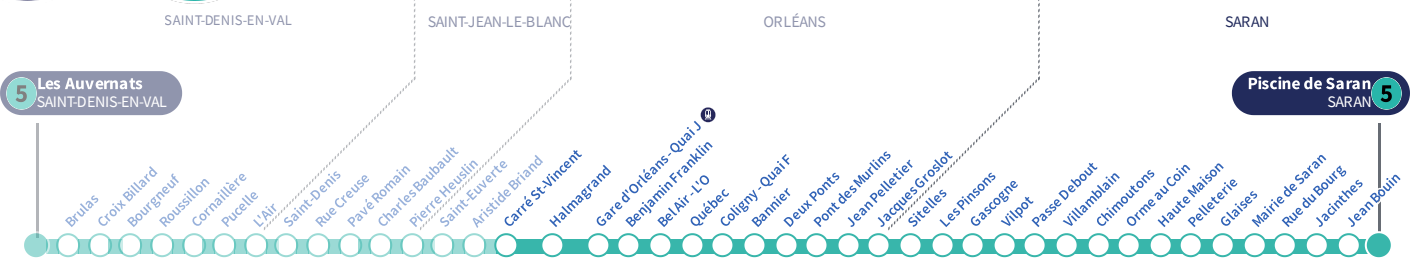

b : Destination Gare d'Orléans Quai J.

a : Circule uniquement le vendredi.

Horaires valables
Du 6 mai au 30 juin 2024

À l'arrêt de bus, je fais signe au conducteur pour monter à bord.

Si vous imprimez ce document, pensez à le trier ! LE TRI FACILE SAC DE LÉGER

Carré St-Vincent

5

Direction
Piscine de Saran SARAN

Du lundi au vendredi - semaine scolaire | Monday to Friday - during school week

4h	5h	6h	7h	8h	9h	10h	11h	12h	13h	14h	15h	16h	17h	18h	19h	20h	21h	22h	23h	0h	1h
	41	11	00	07	00	08	00	07	15	06	16	06	10	02	10	04	14	33	13 a		
		40	13	22	19	25	16	23	32	23	35	21	27	19	26	35	53		53 a		
			28	41	37	42	33	39	50	40	52	38	44	36	44						
			45		52		49	57		58		53		53							
			49 b																		