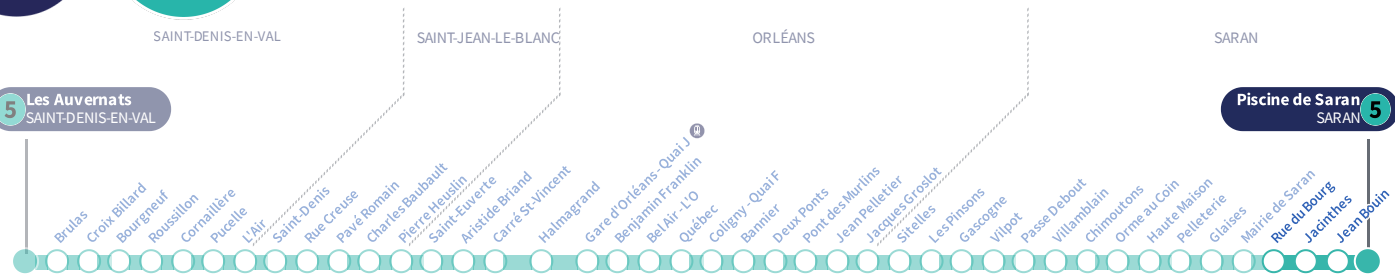

^a : Circule uniquement le vendredi.

Arrêt Stop

Rue du Bourg

Direction
Piscine de Saran SARAN

5

5 Les Auvernats
SAINT-DENIS-EN-VAL

Piscine de Saran 5
SARAN

Du lundi au vendredi - semaine scolaire | Monday to Friday - during school week