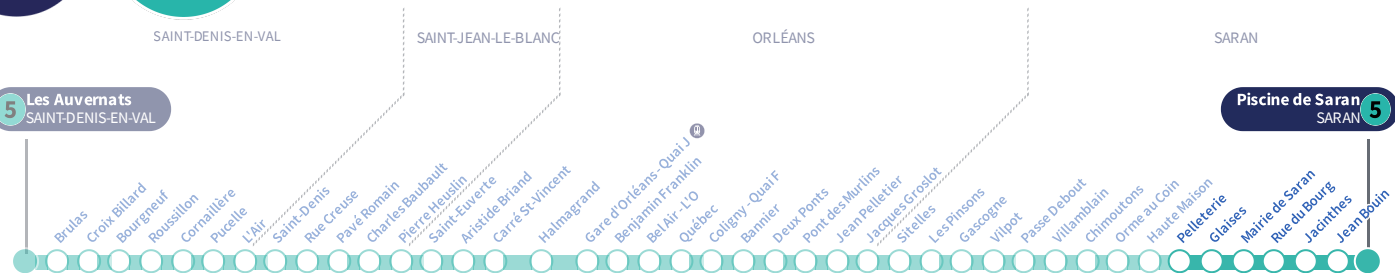

Arrêt Stop

Pelleterie

Direction
Piscine de Saran SARAN

5

5 Les Auvernats
SAINT-DENIS-EN-VAL

Piscine de Saran SARAN **5**

Du lundi au vendredi - semaine scolaire | Monday to Friday - during school week

4h	5h	6h	7h	8h	9h	10h	11h	12h	13h	14h	15h	16h	17h	18h	19h	20h	21h	22h	23h	0h	1h
		05 35	04 26 42 59	15 39 53	10 26 45	03 18 33 50	07 26 43	01 18 37 52	08 27 44	00 18 34 50	08 26 44	04 21 36 52	09 25 43	00 17 33 48	04 20 37 52	09 29 58	36	14 53	32 ^a	12 ^a	