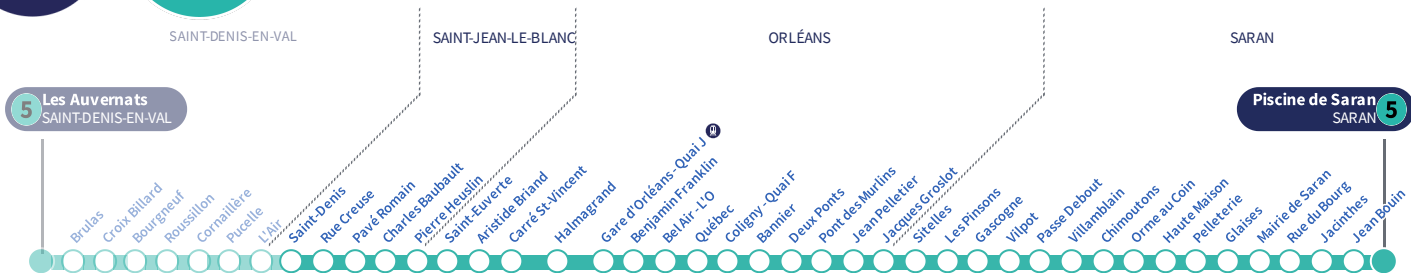

b : Destination Gare d'Orléans Quai J.

a : Circule uniquement le vendredi.

Saint-Denis

5

Direction
Piscine de Saran SARAN

Du lundi au vendredi - semaine scolaire | Monday to Friday - during school week

4h	5h	6h	7h	8h	9h	10h	11h	12h	13h	14h	15h	16h	17h	18h	19h	20h	21h	22h	23h	0h	1h
	32	02	02	07	08	15	06	13	05	13	06	09	13	07	16	26	05	24	04 a		
		30	16	26	26	32	23	29	22	30	25	26	29	25	34		44		44 a		
		50	31	46	41	50	39	47	40	48	41	40	48	42	55						
			35 b		58		57		56		55	56		59							
			51																		