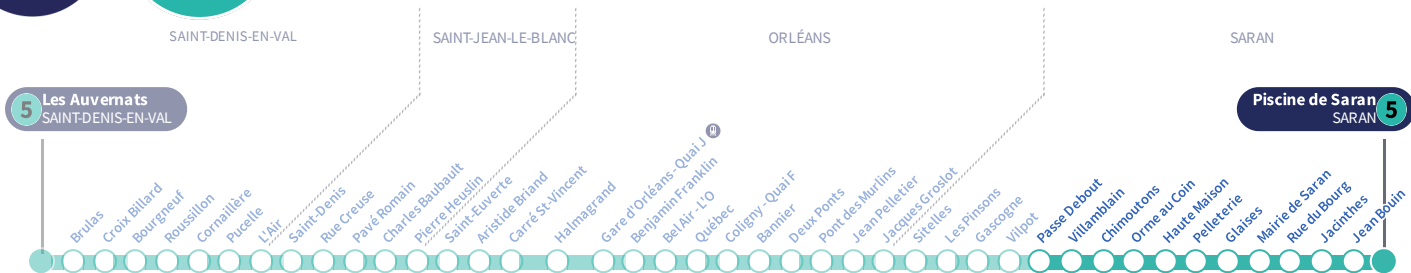

a : Circule uniquement le vendredi.

Arrêt Stop

Passé Debout

5

Direction
Piscine de Saran SARAN

Du lundi au vendredi - semaine scolaire | Monday to Friday - during school week

4h	5h	6h	7h	8h	9h	10h	11h	12h	13h	14h	15h	16h	17h	18h	19h	20h	21h	22h	23h	0h	1h
		00	20	09	05	13	02	12	02	12	02	15	03	11	15	04	31	09	28 a	08 a	
		30	36	32	21	28	20	31	21	28	20	30	19	27	32	24		48			
		59	53	46	40	45	37	46	38	44	38	46	37	43	47	53					
					58		55		54		58		54	59							