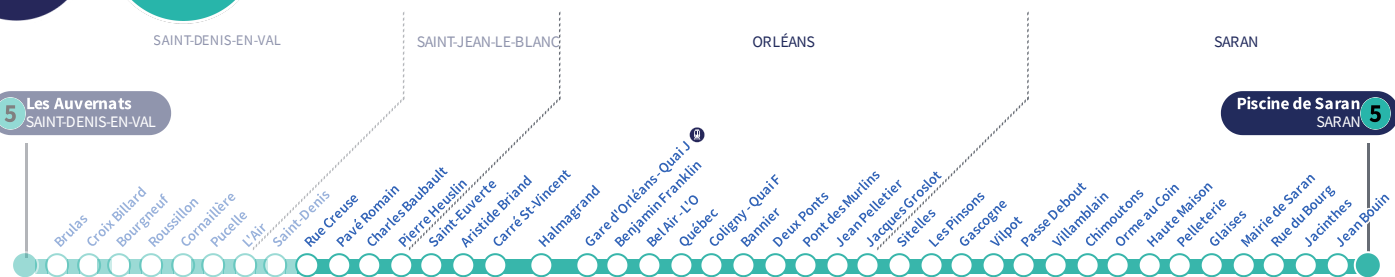

b : Destination Gare d'Orléans Quai J.

a : Circule uniquement le vendredi.

Arrêt Stop

Rue Creuse

Direction
Piscine de Saran SARAN

5

5 Les Auvernats
SAINT-DENIS-EN-VAL

Piscine de Saran
SARAN **5**

Du lundi au vendredi - semaine scolaire | Monday to Friday - during school week

4h	5h	6h	7h	8h	9h	10h	11h	12h	13h	14h	15h	16h	17h	18h	19h	20h	21h	22h	23h	0h	1h
	32	02	03	08	09	16	07	14	06	14	07	10	14	08	00	26	05	24	04 a		
		31	17	27	27	33	24	30	23	31	26	27	30	26	17		44		44 a		
		51	32	47	42	51	40	48	41	49	42	41	49	43	35						
			36 b		59		58		57		56	57			55						
			52																		