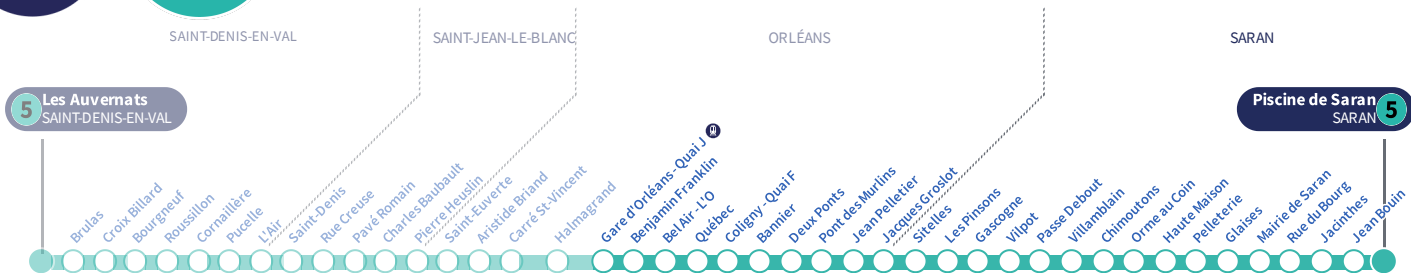

b : Destination Gare d'Orléans Quai J.

a : Circule uniquement le vendredi.

Horaires valables
Du 6 mai au 30 juin 2024

Arrêt Stop

Gare d'Orléans - Quai J

5

Direction
Piscine de Saran SARAN

Du lundi au vendredi - semaine scolaire | Monday to Friday - during school week