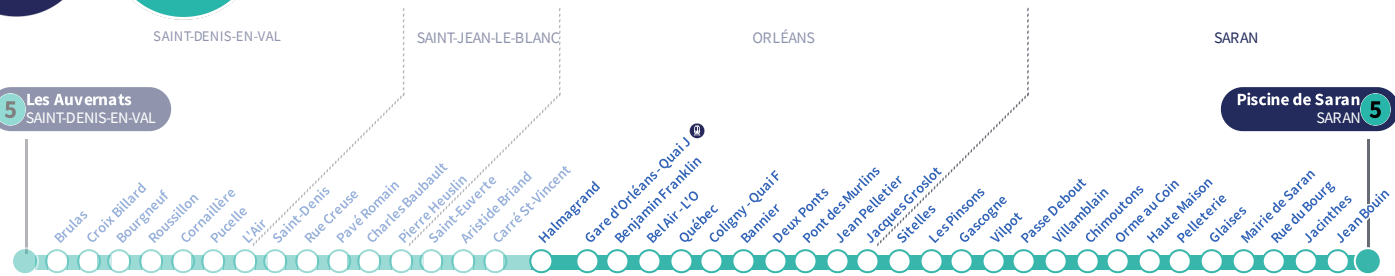

b : Destination Gare d'Orléans Quai J.

a : Circule uniquement le vendredi.

Horaires valables
Du 6 mai au 30 juin 2024

À l'arrêt de bus, je fais signe au conducteur pour monter à bord.

Si vous imprimez ce document, pensez à le trier !

Arrêt Stop

Halmagrand

Direction
Piscine de Saran SARAN

5

5 Les Auvernats
SAINT-DENIS-EN-VAL

Piscine de Saran
SARAN **5**

Du lundi au vendredi - semaine scolaire | Monday to Friday - during school week

4h	5h	6h	7h	8h	9h	10h	11h	12h	13h	14h	15h	16h	17h	18h	19h	20h	21h	22h	23h	0h	1h																																																																																								
	42	12	01	08	01	09	01	08	16	07	17	07	11	03	11	05	14	33	13 a					41	14	23	20	26	17	24	33	24	36	22	28	20	27	36	53		53 a						29	42	38	43	34	40	51	41	53	39	45	37	45										46		53		50	58		59		54		54											50 b																		
		41	14	23	20	26	17	24	33	24	36	22	28	20	27	36	53		53 a						29	42	38	43	34	40	51	41	53	39	45	37	45										46		53		50	58		59		54		54											50 b																																								
			29	42	38	43	34	40	51	41	53	39	45	37	45										46		53		50	58		59		54		54											50 b																																																														
			46		53		50	58		59		54		54											50 b																																																																																				
			50 b																																																																																																										