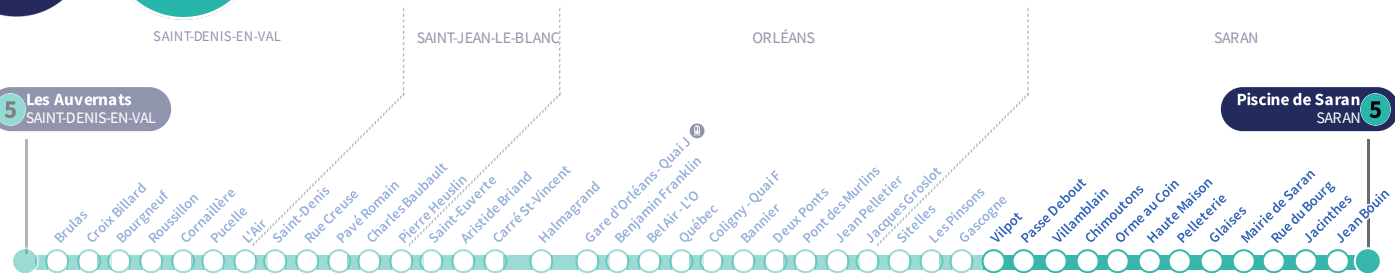

a : Circule uniquement le vendredi.

Arrêt Stop Vilpot

5

Direction
Piscine de Saran SARAN

Du lundi au vendredi - semaine scolaire | Monday to Friday - during school week

4h	5h	6h	7h	8h	9h	10h	11h	12h	13h	14h	15h	16h	17h	18h	19h	20h	21h	22h	23h	0h	1h
		00	20	09	05	13	02	12	02	12	02	15	03	11	15	04	31	09	28 a	08 a	
		30	36	32	21	28	20	31	21	28	20	30	19	27	32	24		48			
		59	53	46	40	45	37	46	38	44	38	46	37	43	47	53					
					58		55		54		58		54	59							