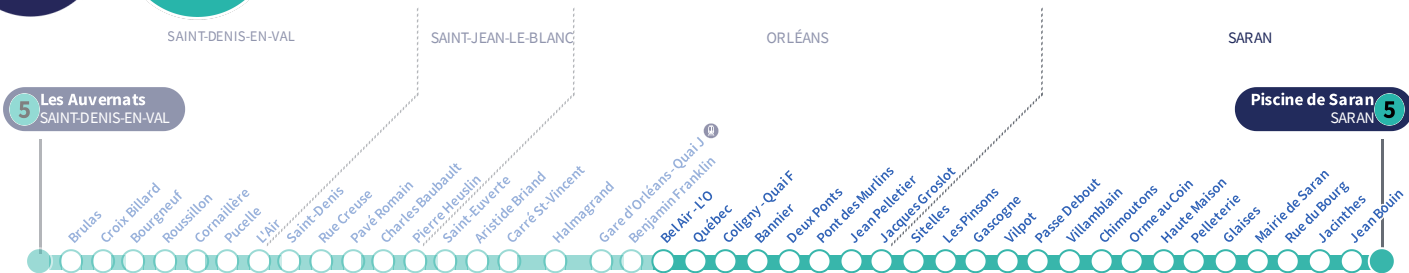

a : Circule uniquement le vendredi.

Bel Air - L'O

5

Direction
Piscine de Saran SARAN

Du lundi au vendredi - semaine scolaire | Monday to Friday - during school week

4h	5h	6h	7h	8h	9h	10h	11h	12h	13h	14h	15h	16h	17h	18h	19h	20h	21h	22h	23h	0h	1h
	49	19	08	17	08	00	07	16	07	15	06	00	02	11	01	12	20	38	18 a		
		48	21	32	27	15	23	32	24	31	24	15	20	28	18	42	59		58 a		
			37	51	45	32	41	48	41	48	43	30	37	45	34						
			54			49	58		59			47	54		52						