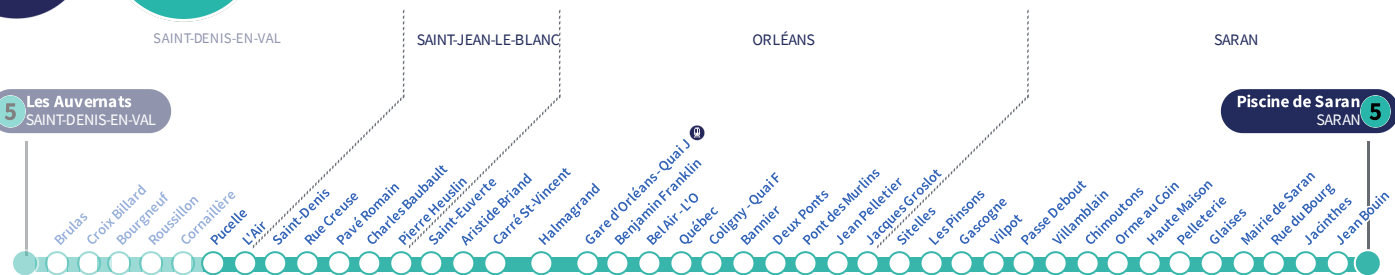

b : Destination Gare d'Orléans Quai J.

a : Circule uniquement le vendredi.

Horaires valables
Du 6 mai au 30 juin 2024

À l'arrêt de bus, je fais signe au conducteur pour monter à bord.

Si vous imprimez ce document, pensez à le trier !

Arrêt Stop

Pucelle

Direction
Piscine de Saran SARAN

5

5 Les Auvernats
SAINT-DENIS-EN-VAL

Piscine de Saran
SARAN **5**

Du lundi au vendredi - semaine scolaire | Monday to Friday - during school week

4h	5h	6h	7h	8h	9h	10h	11h	12h	13h	14h	15h	16h	17h	18h	19h	20h	21h	22h	23h	0h	1h
	30	00	13	04	05	13	04	11	03	11	04	07	10	04	14	24	03	22	02 a		
		27	27	23	23	30	21	27	20	28	23	23	26	22	32		42		42 a		
		47	31 b	43	38	48	37	45	38	46	39	37	45	39	53						
		59	48		56		55		54		53	53		57							