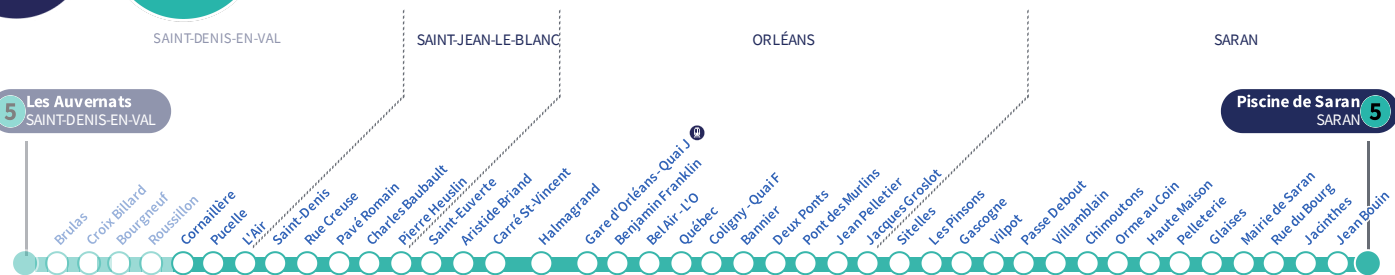

b : Destination Gare d'Orléans Quai J.

a : Circule uniquement le vendredi.

Horaires valables
Du 6 mai au 30 juin 2024

À l'arrêt de bus, je fais signe au conducteur pour monter à bord.

Si vous imprimez ce document, pensez à le trier !

Arrêt Stop

Cornailière

Direction
Piscine de Saran SARAN

5

5 Les Auvernats
SAINT-DENIS-EN-VAL

Piscine de Saran
SARAN **5**

Du lundi au vendredi - semaine scolaire | Monday to Friday - during school week

4h	5h	6h	7h	8h	9h	10h	11h	12h	13h	14h	15h	16h	17h	18h	19h	20h	21h	22h	23h	0h	1h
	29	26	12	03	04	12	03	10	02	10	03	06	09	03	13	23	02	21	01 a		
	59	46	26	22	22	29	20	26	19	27	22	22	25	21	31		41		41 a		
		58	30 b	42	37	47	36	44	37	45	38	36	44	38	52						
			47		55		54		53		52	52		56							