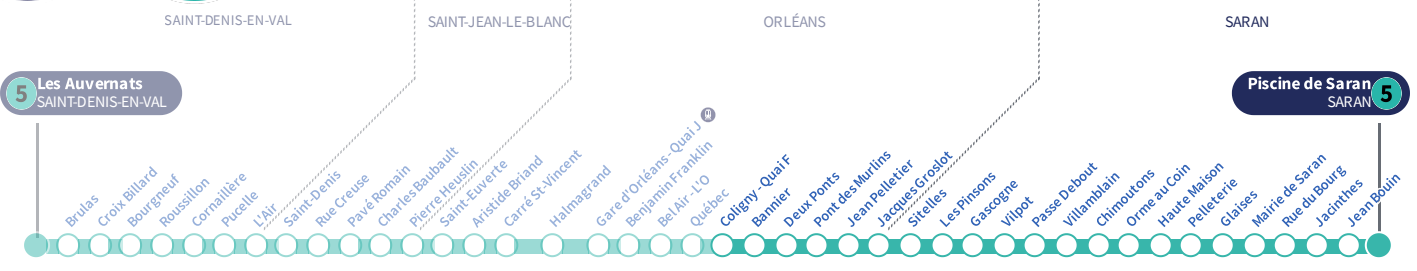

a : Circule uniquement le vendredi.

Arrêt Stop

Coligny - Quai F

5

Direction
Piscine de Saran SARAN

Du lundi au vendredi - semaine scolaire | Monday to Friday - during school week

4h	5h	6h	7h	8h	9h	10h	11h	12h	13h	14h	15h	16h	17h	18h	19h	20h	21h	22h	23h	0h	1h																																																																		
	50	20	09	18	09	01	08	17	08	00	07	01	04	13	02	13	21	00	19 a					49	22	33	28	16	24	33	25	16	25	16	22	29	19	43		39	59 a						39	52	46	33	42	49	42	32	44	32	39	46	35										55			50	59			49		49	56		53						
		49	22	33	28	16	24	33	25	16	25	16	22	29	19	43		39	59 a						39	52	46	33	42	49	42	32	44	32	39	46	35										55			50	59			49		49	56		53																												
			39	52	46	33	42	49	42	32	44	32	39	46	35										55			50	59			49		49	56		53																																																		
			55			50	59			49		49	56		53																																																																								