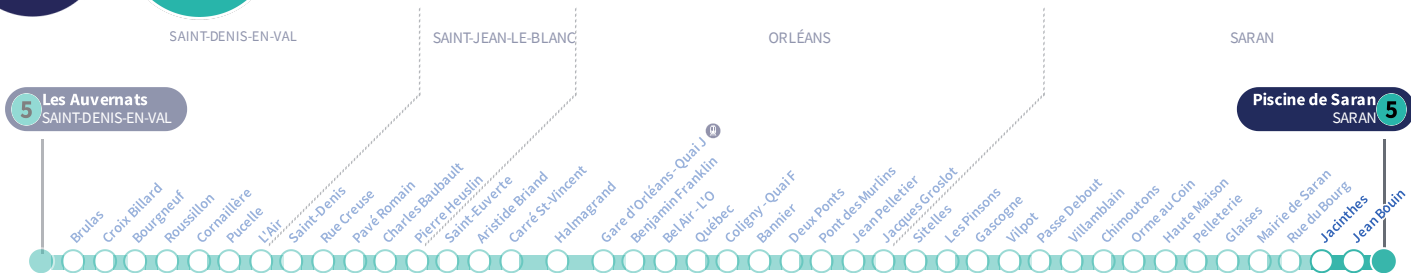

Du lundi au vendredi - semaine scolaire | Monday to Friday - during school week

4h	5h	6h	7h	8h	9h	10h	11h	12h	13h	14h	15h	16h	17h	18h	19h	20h	21h	22h	23h	0h	1h
		09 39	08 30 46	03 19 43 57	14 30 49	07 22 37 54	11 30 47	05 22 41 56	12 31 48	04 22 38 54	12 30 48	08 25 40 56	13 29 47	04 21 37 52	08 24 41 56	13 33	02 40	18 57	36 ^a	16 ^a	