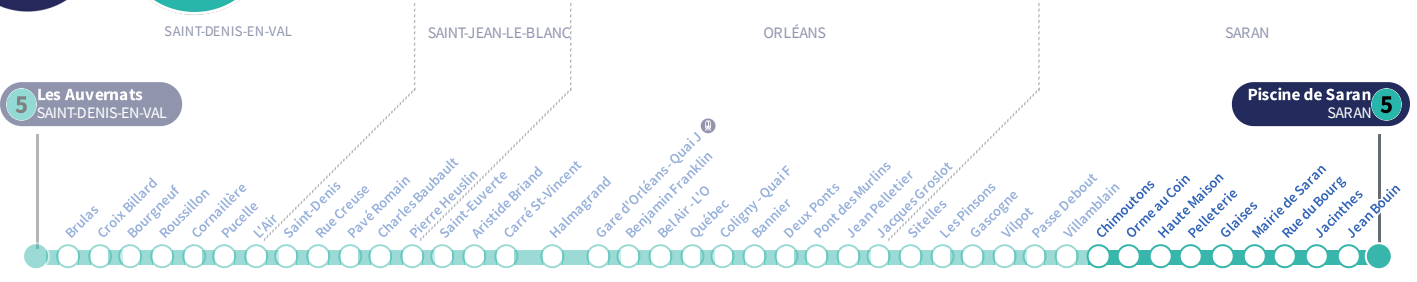

BOC DE L'ÉLÉ

Chimoutons

5

Direction
Piscine de Saran SARAN

Du lundi au vendredi - semaine scolaire | Monday to Friday - during school week

4h	5h	6h	7h	8h	9h	10h	11h	12h	13h	14h	15h	16h	17h	18h	19h	20h	21h	22h	23h	0h	1h
		02 32	01 22 38 55	11 35 49	07 23 42	00 15 30 47	04 22 39 57	14 33 48 56	04 23 40 56	14 30 46 56	04 22 40	00 17 32 48	05 21 39 56	13 29 45	01 17 34 49	06 26 55	33	11 50	30 ^a	10 ^a	