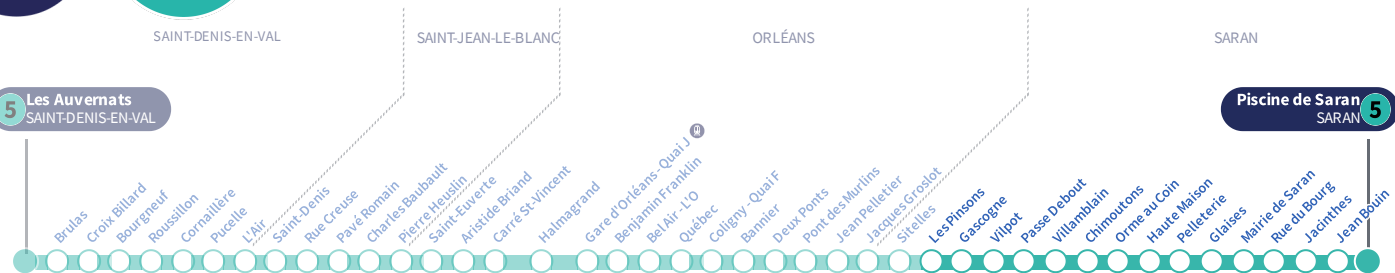

^a : Circule uniquement le vendredi.

Arrêt Stop

Les Pinsons

Direction
Piscine de Saran SARAN

5

5 Les Auvernats
SAINT-DENIS-EN-VAL

Piscine de Saran **5**
SARAN

Du lundi au vendredi - semaine scolaire | Monday to Friday - during school week