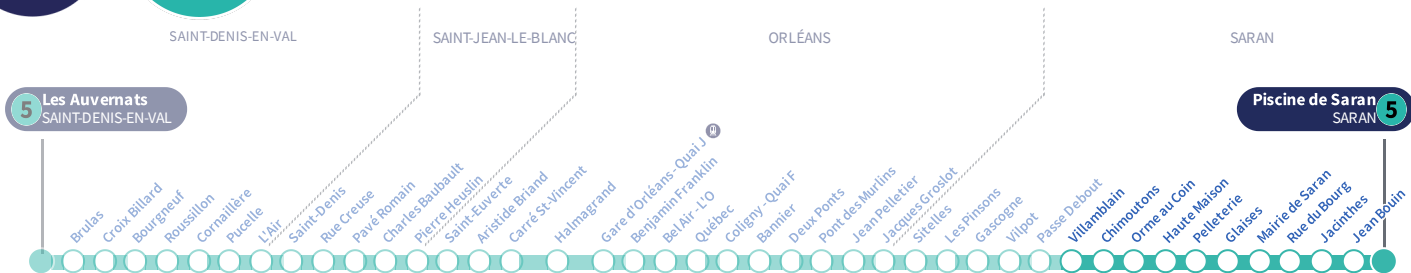

Villamblain

5

Direction
Piscine de Saran SARAN

Du lundi au vendredi - semaine scolaire | Monday to Friday - during school week

4h	5h	6h	7h	8h	9h	10h	11h	12h	13h	14h	15h	16h	17h	18h	19h	20h	21h	22h	23h	0h	1h
		01 31	00 21 37 54	10 34 48	06 22 41 59	14 29 46 56	03 21 38 56	13 32 47 55	03 22 39 55	13 29 45 59	03 21 39 59	16 31 47	04 20 38 55	12 28 44	00 16 33 48	05 25 54	32	10 49	29 ^a	09 ^a	