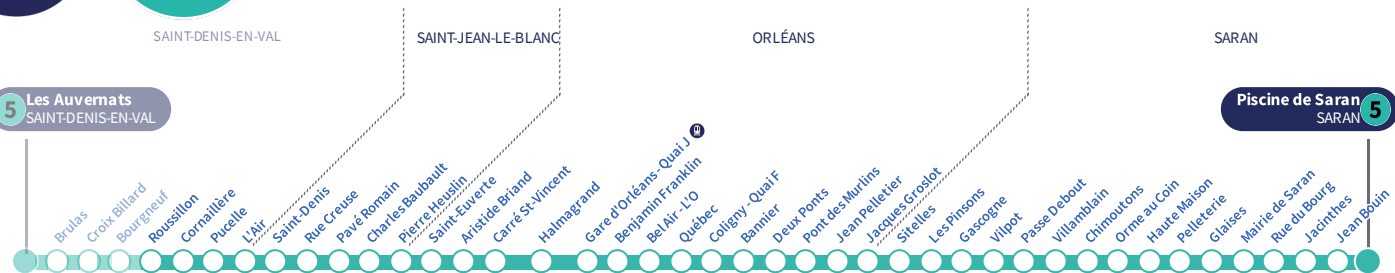

^b : Destination Gare d'Orléans Quai J.

^a : Circule uniquement le vendredi.

Horaires valables
Du 6 mai au 30 juin 2024

À l'arrêt de bus, je fais signe au conducteur pour monter à bord.

Si vous imprimez ce document, pensez à le trier !

Arrêt Stop

Roussillon

Direction
Piscine de Saran SARAN

5

5 Les Auvernats
SAINT-DENIS-EN-VAL

Piscine de Saran
SARAN **5**

Du lundi au vendredi - semaine scolaire | Monday to Friday - during school week

4h	5h	6h	7h	8h	9h	10h	11h	12h	13h	14h	15h	16h	17h	18h	19h	20h	21h	22h	23h	0h	1h
	28	25	11	02	03	11	02	09	01	09	02	05	08	02	12	22	01	20	00 a		
	58	45	25	21	21	28	19	25	18	26	21	21	24	20	30		40		40 a		
		57	29 b	41	36	46	35	43	36	44	37	35	43	37	51						
			46		54		53		52		51	51		55							