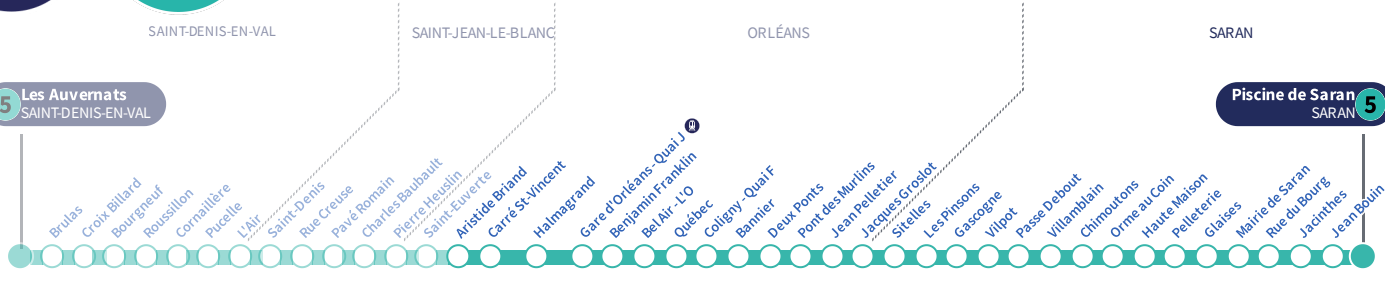

b : Destination Gare d'Orléans Quai J.

a : Circule uniquement le vendredi.

Horaires valables
Du 6 mai au 30 juin 2024

À l'arrêt de bus, je fais signe au conducteur pour monter à bord.

Si vous imprimez ce document, pensez à le trier !

Arrêt Stop

Aristide Briand

Direction
Piscine de Saran SARAN

5

5 Les Auvernats
SAINT-DENIS-EN-VAL

Piscine de Saran
SARAN **5**

Du lundi au vendredi - semaine scolaire | Monday to Friday - during school week

4h	5h	6h	7h	8h	9h	10h	11h	12h	13h	14h	15h	16h	17h	18h	19h	20h	21h	22h	23h	0h	1h
	39	09	11	04	17	06	14	05	13	04	14	03	07	00	08	02	12	31	11 a		
		38	26	19	35	23	31	21	30	21	33	18	24	17	24	33	51		51 a		
		58	42	38	50	40	47	37	48	38	49	35	42	34	42						
			46 b	57		58		55		56		50		51							