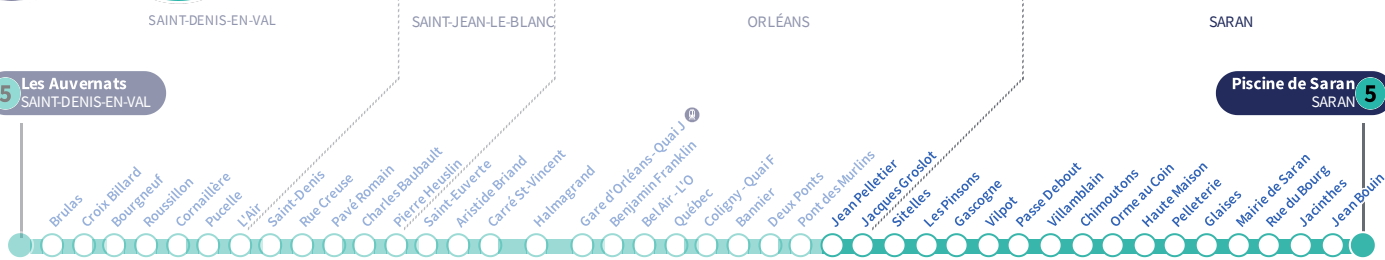

Arrêt Stop

Jean Pelletier

Direction
Piscine de Saran SARAN

5

5 Les Auvernats
SAINT-DENIS-EN-VAL

Piscine de Saran
SARAN 5

Du lundi au vendredi - semaine scolaire | Monday to Friday - during school week

4h	5h	6h	7h	8h	9h	10h	11h	12h	13h	14h	15h	16h	17h	18h	19h	20h	21h	22h	23h	0h	1h
	55	25	14	02	15	07	14	05	14	06	14	08	12	03	08	18	26	04	23 a	03 a	
		54	29	25	34	22	30	24	32	22	32	23	30	20	25	48		43			
			46	40	52	39	48	39	48	38	51	39	46	36	41						
				59		56		55		56		56		52	58						

Samedi | Saturday

4h	5h	6h	7h	8h	9h	10h	11h	12h	13h	14h	15h	16h	17h	18h	19h	20h	21h	22h	23h	0h	1h
	55	25	26	26	27	27	27	25	21	12	02	19	09	24	13	02	25	05	25	05	
		55	56	56	57	57	57	55	48	37	29	44	34	48	37	24		45			
											54		59		49						

Dimanche - jour férié | Sunday - public holidays

4h	5h	6h	7h	8h	9h	10h	11h	12h	13h	14h	15h	16h	17h	18h	19h	20h	21h	22h	23h	0h	1h
			29	19	10	00	39	29	21	30	02	14	24	33	09	18	29	05			
						50			54		39	48	59		43	54		45			

a : Circule uniquement le vendredi.

Horaires valables
Du 6 mai au 30 juin 2024