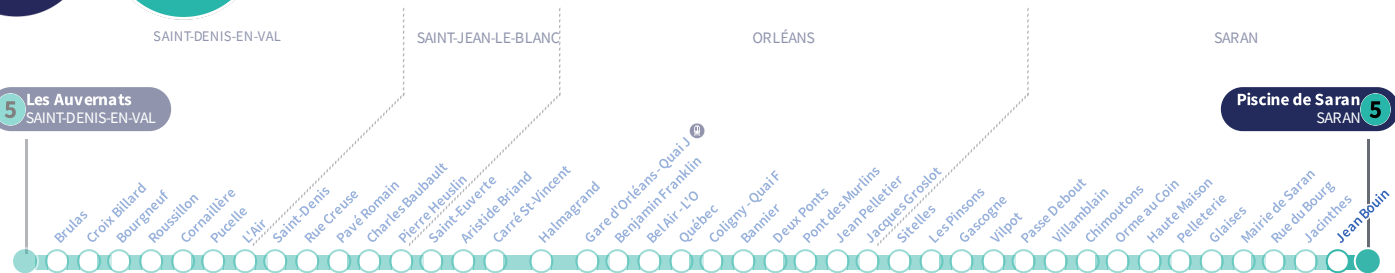

Jean Bouin

Direction
Piscine de Saran SARAN

5

5 Les Auvernats
SAINT-DENIS-EN-VAL

Piscine de Saran 5
SARAN

Du lundi au vendredi - semaine scolaire | Monday to Friday - during school week

4h	5h	6h	7h	8h	9h	10h	11h	12h	13h	14h	15h	16h	17h	18h	19h	20h	21h	22h	23h	0h	1h
		09 39	09 31 47	04 20 43 57	14 30 49	07 22 37 54	11 30 47	05 22 41 56	13 32 49	05 22 38 54	12 30 48	08 26 41 57	14 30 48	05 21 37 52	08 24 41 56	13 33 40	02 40	18 57	36 ^a	16 ^a	