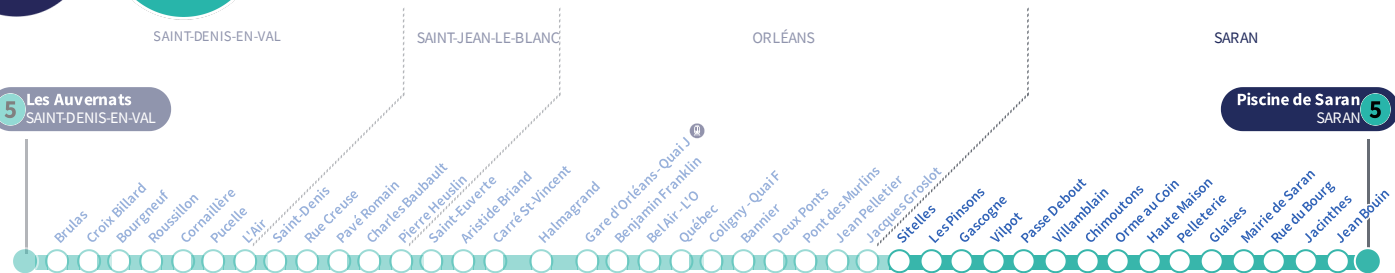

a : Circule uniquement le vendredi.

Horaires valables
Du 6 mai au 30 juin 2024

À l'arrêt de bus, je fais signe au conducteur pour monter à bord.

Si vous imprimez ce document, pensez à le trier !

Arrêt Stop Sitelles

5

Direction
Piscine de Saran SARAN

Du lundi au vendredi - semaine scolaire | Monday to Friday - during school week

4h	5h	6h	7h	8h	9h	10h	11h	12h	13h	14h	15h	16h	17h	18h	19h	20h	21h	22h	23h	0h	1h
	56	26	16	04	01	09	16	07	16	08	16	10	14	05	10	00	27	05	24 ^a	04 ^a	
		55	31	27	17	24	32	26	34	24	34	25	32	22	27	20		44			
			48	42	36	41	50	41	50	40	53	41	48	38	43	49					
					54	58		57		58		58		54							