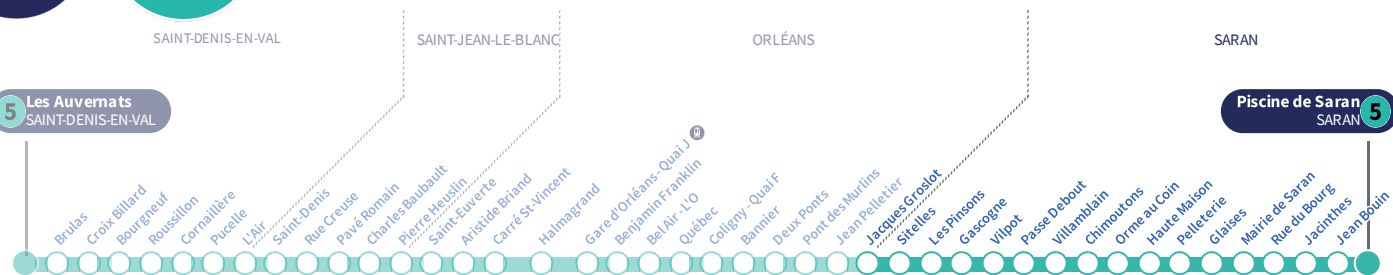

a : Circule uniquement le vendredi.

Horaires valables
Du 6 mai au 30 juin 2024

Arrêt Stop

Jacques Groslot

Direction
Piscine de Saran SARAN

5

5 Les Auvernats
SAINT-DENIS-EN-VAL

Piscine de Saran 5
SARAN