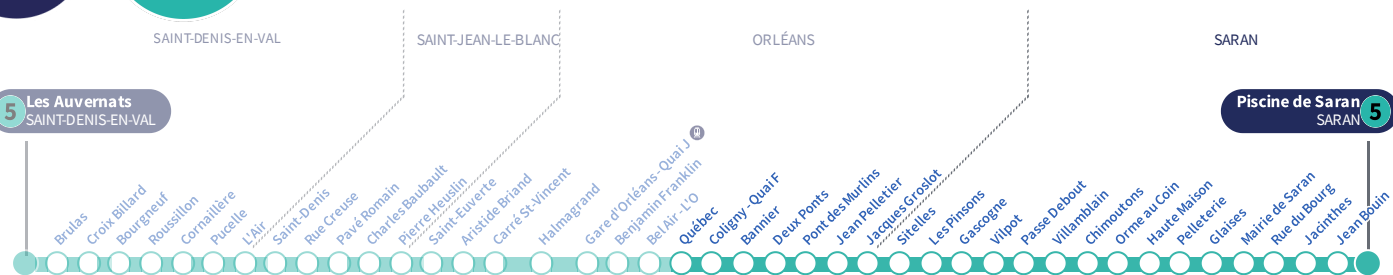

a : Circule uniquement le vendredi.

À l'arrêt de bus, je fais signe au conducteur pour monter à bord.

Si vous imprimez ce document, pensez à le trier !

LE TRI FACILE

BAC DE TRI

Arrêt Stop Québec

5

Direction
Piscine de Saran SARAN

5 Les Auvernats
SAINT-DENIS-EN-VAL

Piscine de Saran
SARAN 5

Du lundi au vendredi - semaine scolaire | Monday to Friday - during school week

4h	5h	6h	7h	8h	9h	10h	11h	12h	13h	14h	15h	16h	17h	18h	19h	20h	21h	22h	23h	0h	1h
	49	19	08	18	09	01	08	17	08	00	07	01	03	12	02	12	20	38	18 a		
		48	22	33	28	16	24	33	25	16	25	16	21	29	19	42	59		58 a		
			38	52	46	33	42	49	42	32	44	31	38	46	35						
			55			50	59			49		48	55		52						