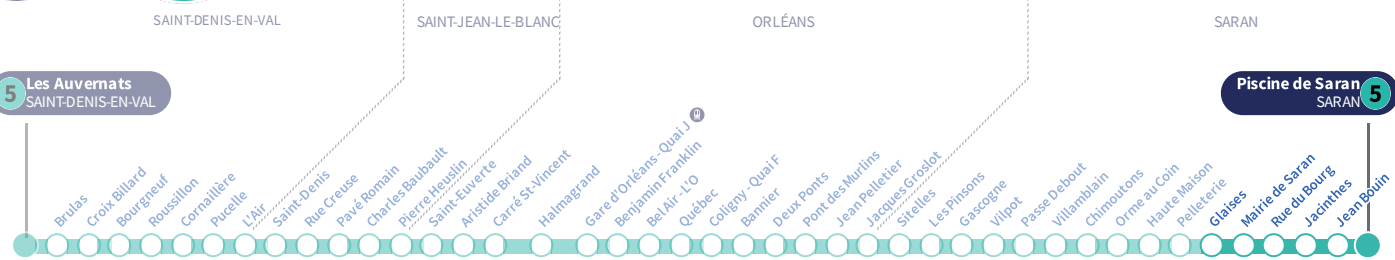

^a : Circule uniquement le vendredi.

Horaires valables
Du 6 mai au 30 juin 2024

À l'arrêt de bus, je fais signe au conducteur pour monter à bord.

Si vous imprimez ce document, pensez à le trier !

5

Direction
Piscine de Saran SARAN