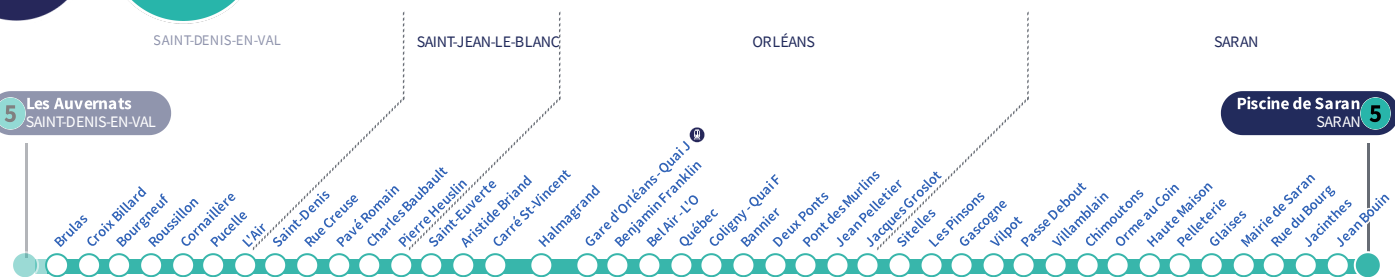

b : Destination Gare d'Orléans Quai J.

a : Circule uniquement le vendredi.

Arrêt Stop

Brulas

Direction

Piscine de Saran SARAN

5

5 Les Auvernats
SAINT-DENIS-EN-VAL

Piscine de Saran SARAN **5**

Du lundi au vendredi - semaine scolaire | Monday to Friday - during school week

4h	5h	6h	7h	8h	9h	10h	11h	12h	13h	14h	15h	16h	17h	18h	19h	20h	21h	22h	23h	0h	1h
	26	23	08	18	01	09	00	07	16	07	00	03	06	00	10	20	38	18	38 a		
	56	43	22	38	19	26	17	23	34	24	19	19	22	18	28	59		58 a			
		55	26 b		34	44	33	41	50	42	35	33	41	35	49						
			43		52		51	59			49	49		53							
			59																		