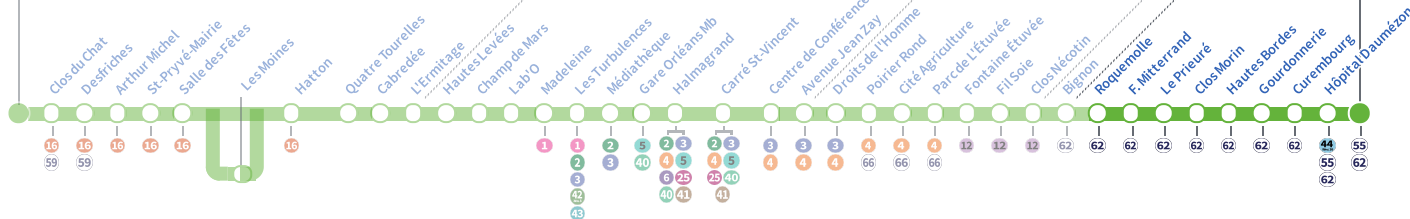

Arrêt Stop

Roquemolle

Direction
Herveline SEMOY

7

SAINT-PRYVÉ SAINT-MESMIN

ORLÉANS

SEMOY

7 Quinze Pierres - Quai A
SAINT-PRYVÉ SAINT-MESMIN

Herveline
SEMOY **7**

Du lundi au vendredi - semaine scolaire | Monday to Friday - during school week

4h	5h	6h	7h	8h	9h	10h	11h	12h	13h	14h	15h	16h	17h	18h	19h	20h	21h	22h	23h	0h	1h
		01 31	02 22 47	07 27 46	05 23 42	02 22 42	02 22 42	03 25 43	03 23 42	01 21 41	01 19 38 57	17 34 54	13 32 50	09 26 44	02 20 40	00 20 48	17 46	16 46	16 a 46 a	16 a	

Samedi | Saturday

4h	5h	6h	7h	8h	9h	10h	11h	12h	13h	14h	15h	16h	17h	18h	19h	20h	21h	22h	23h	0h	1h
		00	00 50	40	30	20	12	03 56	48	23 58	33	09 45	22 57	33	09 45	20 56	31	05 40	10 45	20	

Dimanche - jour férié | Sunday - public holidays

4h	5h	6h	7h	8h	9h	10h	11h	12h	13h	14h	15h	16h	17h	18h	19h	20h	21h	22h	23h	0h	1h
		36	25	15	05 55	45	35	25	14	06	00 35	09 44	19 54	29	03 38	12 48	28 56	34			

a : Circule uniquement le vendredi.

Horaires valables
Du 6 mai au 30 juin 2024

À l'arrêt de bus, je fais signe au conducteur pour monter à bord.

Si vous imprimez ce document, pensez à le trier !