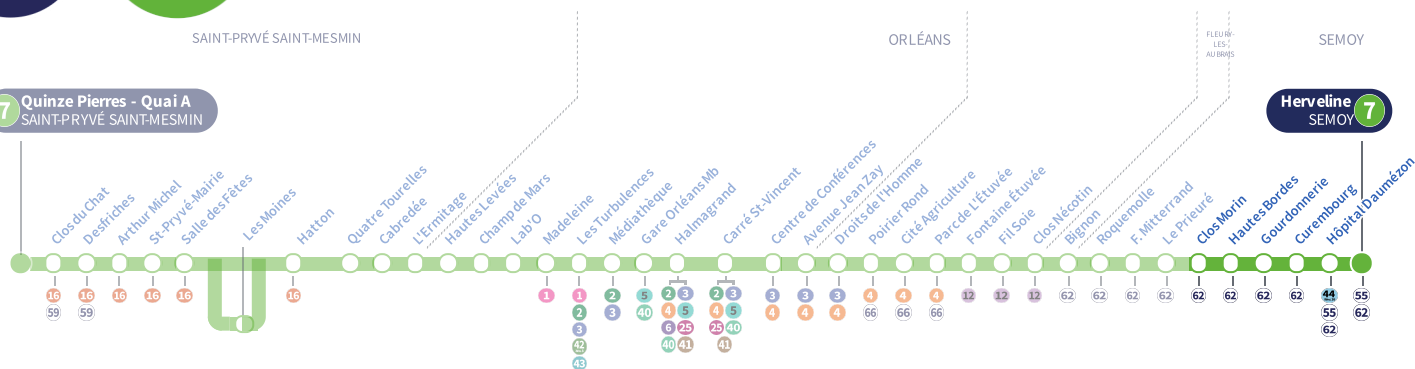

Arrêt Stop

Clos Morin

Direction
Herveline SEMOY

7

7 Quinze Pierres - Quai A
SAINT-PRYVÉ SAINT-MESMIN

Herveline
SEMOY **7**

Du lundi au vendredi - semaine scolaire | Monday to Friday - during school week

4h	5h	6h	7h	8h	9h	10h	11h	12h	13h	14h	15h	16h	17h	18h	19h	20h	21h	22h	23h	0h	1h
		03	04	09	07	04	04	05	05	03	03	19	15	11	04	02	19	18	18 a	18 a	
		33	24	29	25	24	24	27	25	23	21	36	34	28	22	22	48	48	48 a		
			49	48	44	44	44	45	44	43	40	56	52	46	42	50					

Samedi | Saturday

4h	5h	6h	7h	8h	9h	10h	11h	12h	13h	14h	15h	16h	17h	18h	19h	20h	21h	22h	23h	0h	1h
		02	02	42	32	22	14	05	50	25	00	11	24	35	11	22	33	07	12	22	
			52					58			35	47	59		47	58		42	47		

Dimanche - jour férié | Sunday - public holidays

4h	5h	6h	7h	8h	9h	10h	11h	12h	13h	14h	15h	16h	17h	18h	19h	20h	21h	22h	23h	0h	1h
		38	27	17	07	47	37	27	16	08	02	11	21	31	05	14	30	36			
					57						37	46	56		40	50	58				

a : Circule uniquement le vendredi.

Horaires valables
Du 6 mai au 30 juin 2024

À l'arrêt de bus, je fais signe au conducteur pour monter à bord.

Si vous imprimez ce document, pensez à le trier !