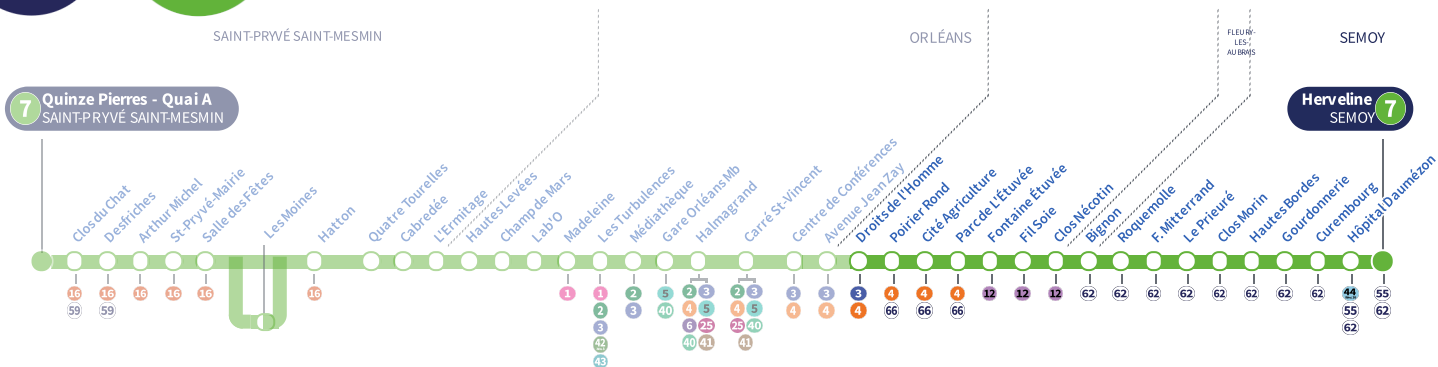

Droits de l'Homme

7

Direction
Herveline SEMOY

Du lundi au vendredi - semaine scolaire | Monday to Friday - during school week

4h	5h	6h	7h	8h	9h	10h	11h	12h	13h	14h	15h	16h	17h	18h	19h	20h	21h	22h	23h	0h	1h
	51	21	11	13	12	11	11	12	11	09	07	05	00	13	09	09	07	06	06 a	06 a	
		51	32	33	31	31	31	31	30	29	26	22	18	31	29	38	36	36	36 a		
			53	53	51	51	51	51	49	49	45	41	36	50	49						
													55								

Samedi | Saturday

4h	5h	6h	7h	8h	9h	10h	11h	12h	13h	14h	15h	16h	17h	18h	19h	20h	21h	22h	23h	0h	1h
	50	50	40	30	19	09	01	45	37	12	22	34	11	22	34	10	21	30	00	10	
							52			47	58		46	58		46	55		35		

Dimanche - jour férié | Sunday - public holidays

4h	5h	6h	7h	8h	9h	10h	11h	12h	13h	14h	15h	16h	17h	18h	19h	20h	21h	22h	23h	0h	1h
		25	14	04	44	34	24	14	03	48	23	32	07	17	26	00	17	23			
				54					55		57		42	51		36	45				

a : Circule uniquement le vendredi.

À l'arrêt de bus, je fais signe au conducteur pour monter à bord.

Si vous imprimez ce document, pensez à le trier !