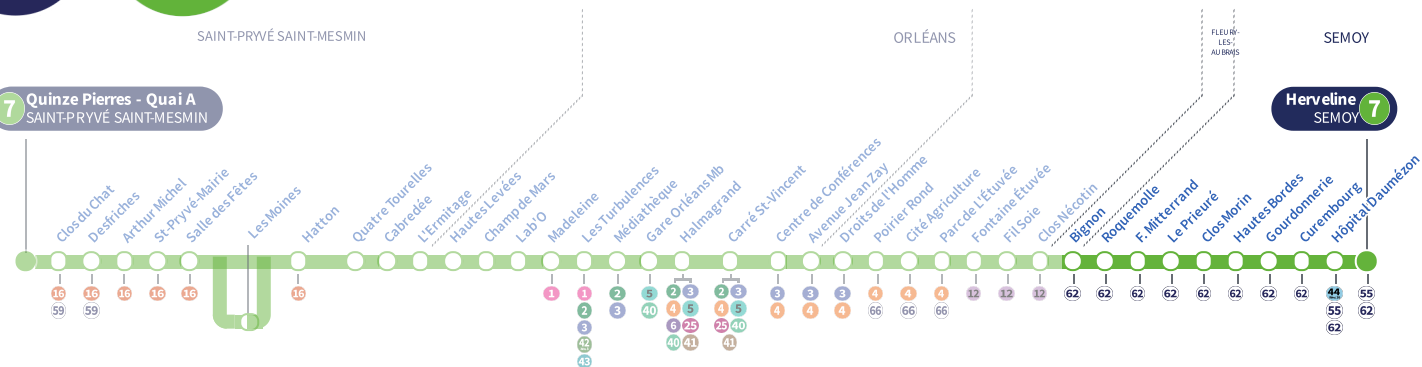

Arrêt Stop

Bignon

Direction
Herveline SEMOY

7

7 Quinze Pierres - Quai A
SAINT-PRYVÉ SAINT-MESMIN

Herveline
SEMOY **7**

Du lundi au vendredi - semaine scolaire | Monday to Friday - during school week

4h	5h	6h	7h	8h	9h	10h	11h	12h	13h	14h	15h	16h	17h	18h	19h	20h	21h	22h	23h	0h	1h
		00 30	00 20 45	05 25 44	03 21 40	00 20 40	00 20 40	01 23 41	01 21 40 59	19 39 59	17 36 55	15 32 52	11 30 48	07 24 42	00 18 38 58	18 46	15 44	14 44	14 a 44 a	14 a	

Samedi | Saturday

4h	5h	6h	7h	8h	9h	10h	11h	12h	13h	14h	15h	16h	17h	18h	19h	20h	21h	22h	23h	0h	1h
	58	58	48	38	28	18	10	01 54	46	21 56	31	07 43	20 55	31	07 43	18 54	29	03 38	08 43	18	

Dimanche - jour férié | Sunday - public holidays

4h	5h	6h	7h	8h	9h	10h	11h	12h	13h	14h	15h	16h	17h	18h	19h	20h	21h	22h	23h	0h	1h	
		34	23	13	03 53	43	33	23	12	04 58	33	07 42	17 52	27	01 36	10 46	26 54	32				

a : Circule uniquement le vendredi.

Horaires valables
Du 6 mai au 30 juin 2024

À l'arrêt de bus, je fais signe au conducteur pour monter à bord.

Si vous imprimez ce document, pensez à le trier !