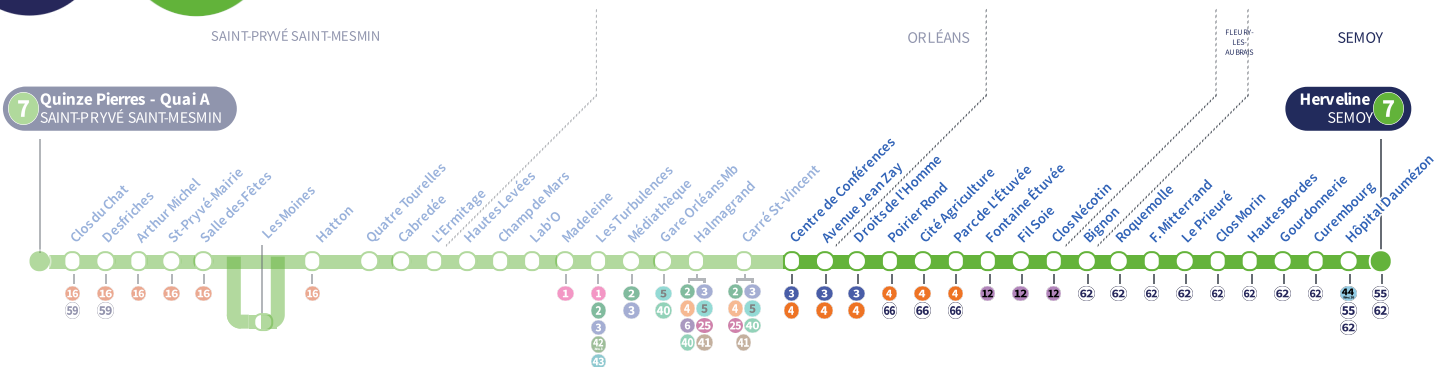

4h	5h	6h	7h	8h	9h	10h	11h	12h	13h	14h	15h	16h	17h	18h	19h	20h	21h	22h	23h	0h	1h
		21	10	00	40	30	20	10	51	43	18	27	02	12	21	32	13	19			
				50				59			52		37	46	56		41				

a : Circule uniquement le vendredi.

Horaires valables
Du 6 mai au 30 juin 2024

À l'arrêt de bus, je fais signe au conducteur pour monter à bord.

Si vous imprimez ce document, pensez à le trier !

Centre de Conférences

7

Direction
Herveline SEMOY