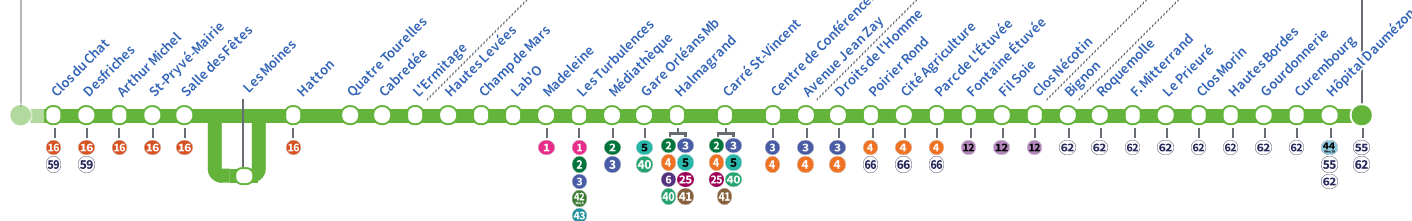

4h	5h	6h	7h	8h	9h	10h	11h	12h	13h	14h	15h	16h	17h	18h	19h	20h	21h	22h	23h	0h	1h
		50	40	30	20	10	00	39	30	21	30	05	15	25	00	12	21				
							50			56		40	50		36	53	59				

b : Desserte de l'ESAT La Couronnerie à l'arrêt Les Moines.

a : Circule uniquement le vendredi.

Si vous imprimez
ce document,
pensez à le trier !

Clos du Chat

Direction
Herveline SEMOY

7

SAINT-PRYVÉ SAINT-MESMIN

ORLÉANS

SEMOY

7 Quinze Pierres - Quai A
SAINT-PRYVÉ SAINT-MESMIN

Herveline
SEMOY **7**

Du lundi au vendredi - semaine scolaire | Monday to Friday - during school week

4h	5h	6h	7h	8h	9h	10h	11h	12h	13h	14h	15h	16h	17h	18h	19h	20h	21h	22h	23h	0h	1h
	25	24	02	00	02	03	03	03	02	00	16	09	01 b	01	01	11	11	11	11 a		
	55	44	20	19	22	23	23	23	21	20	36	27	21	20	22	41	41	41 a	41 a		
			40	41	43	43	43	42 b	40	38	52	45	42	40	42						

4h	5h	6h	7h	8h	9h	10h	11h	12h	13h	14h	15h	16h	17h	18h	19h	20h	21h	22h	23h	0h	1h
		50	40	30	20	10	00	39	31	22	31	06	16	25	00	12	21				
							50			57		41	51		36	53	59				

b : Desserte de l'ESAT La Couronnerie à l'arrêt Les Moines.