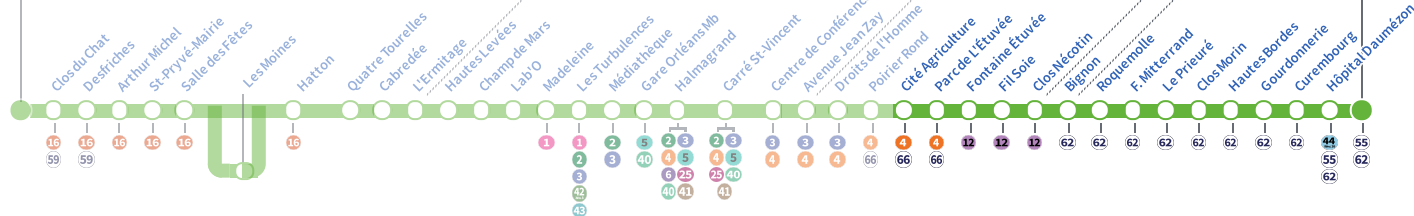

7

SAINT-PRYVÉ SAINT-MESMIN

ORLÉANS

SEMOY

7 Quinze Pierres - Quai A
SAINT-PRYVÉ SAINT-MESMIN

Herveline
SEMOY **7**

Du lundi au vendredi - semaine scolaire | Monday to Friday - during school week

4h	5h	6h	7h	8h	9h	10h	11h	12h	13h	14h	15h	16h	17h	18h	19h	20h	21h	22h	23h	0h	1h
	53	23	13	15	14	13	13	14	13	11	09	07	02	15	11	11	08	07	07 a	07 a	
		53	35	35	33	33	33	33	32	31	28	24	20	33	31	39	37	37	37 a		
			55	55	53	53	53	53	51	51	47	43	38	52	51						