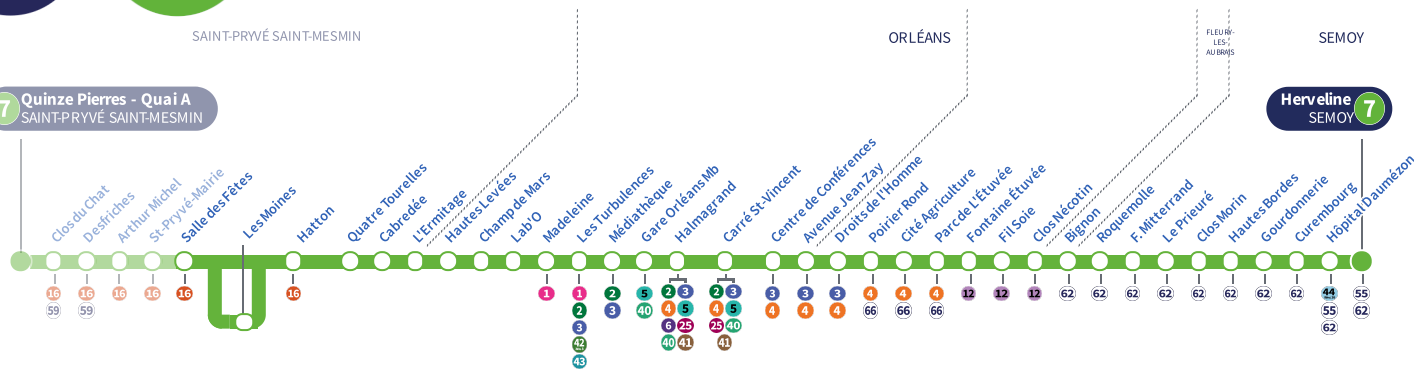

Salle des Fêtes

Direction
Herveline SEMOY

7

7 Quinze Pierres - Quai A
SAINT-PRYVÉ SAINT-MESMIN

Herveline
SEMOY **7**

Du lundi au vendredi - semaine scolaire | Monday to Friday - during school week

4h	5h	6h	7h	8h	9h	10h	11h	12h	13h	14h	15h	16h	17h	18h	19h	20h	21h	22h	23h	0h	1h
	29	28	06	04	06	07	07	07	06	04	01	13	06 b	05	05	15	15	15	15 a		
	59	48	25	24	26	27	27	27	25	24	20	31	26	24	26	45	45	45 a	45 a		
			44	45	47	47	47	46 b	44	42	40	49	46	44	46						

4h	5h	6h	7h	8h	9h	10h	11h	12h	13h	14h	15h	16h	17h	18h	19h	20h	21h	22h	23h	0h	1h
		54	44	34	24	14	04	43	35	26	01	10	20	29	04	16	25	03			
							54				35	45	55		40	57					

b : Desserte de l'ESAT La Couronnerie à l'arrêt Les Moines.