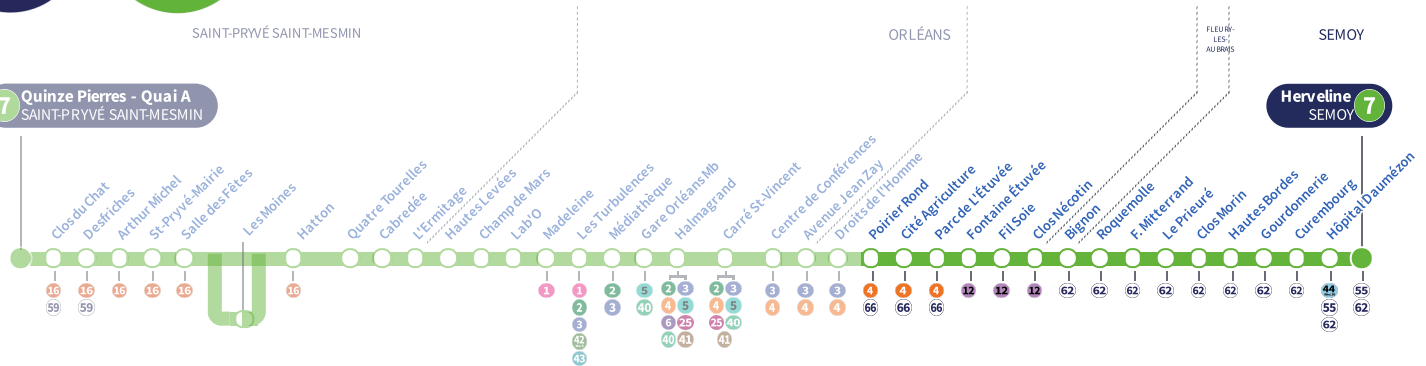

Arrêt Stop

Poirier Rond

Direction
Herveline SEMOY

7

7 Quinze Pierres - Quai A
SAINT-PRYVÉ SAINT-MESMIN

Herveline SEMOY **7**

Du lundi au vendredi - semaine scolaire | Monday to Friday - during school week

4h	5h	6h	7h	8h	9h	10h	11h	12h	13h	14h	15h	16h	17h	18h	19h	20h	21h	22h	23h	0h	1h
	52	22	12	14	13	12	12	13	12	10	08	06	01	14	10	10	08	07	07 a	07 a	
		52	33	34	32	32	32	32	31	30	27	23	19	32	30	39	37	37	37 a		
			54	54	52	52	52	52	50	50	46	42	37	51	50						

Samedi | Saturday

4h	5h	6h	7h	8h	9h	10h	11h	12h	13h	14h	15h	16h	17h	18h	19h	20h	21h	22h	23h	0h	1h
	51	51	41	31	20	10	02	46	38	13	23	35	12	23	35	11	22	31	01	11	
							53			48	59		47	59		47	56		36		

Dimanche - jour férié | Sunday - public holidays

4h	5h	6h	7h	8h	9h	10h	11h	12h	13h	14h	15h	16h	17h	18h	19h	20h	21h	22h	23h	0h	1h
		26	15	05	45	35	25	15	04	49	24	33	08	18	27	01	18	24			
				55					56		58		43	52		37	46				

a : Circule uniquement le vendredi.

Horaires valables
Du 6 mai au 30 juin 2024

À l'arrêt de bus, je fais signe au conducteur pour monter à bord.

Si vous imprimez ce document, pensez à le trier !