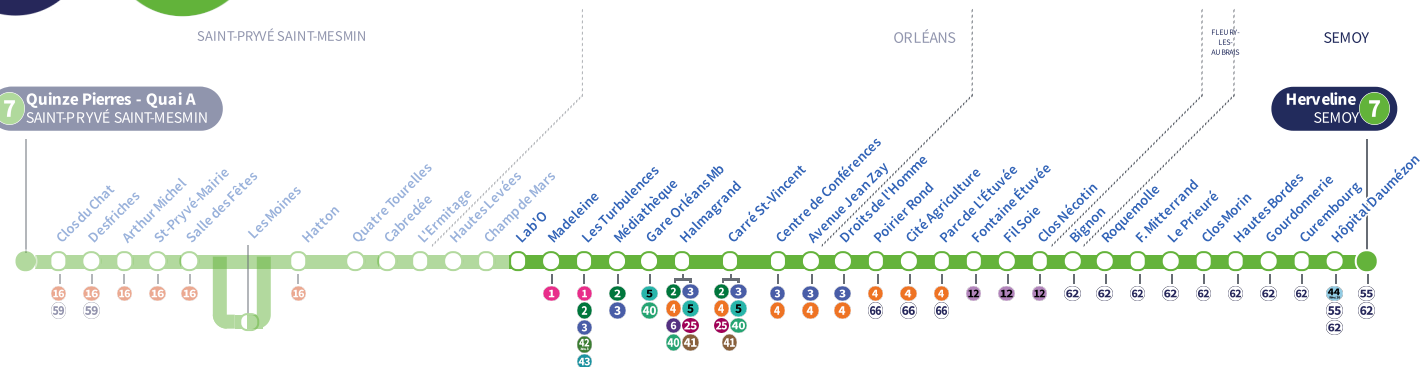

4h	5h	6h	7h	8h	9h	10h	11h	12h	13h	14h	15h	16h	17h	18h	19h	20h	21h	22h	23h	0h	1h
			00	40	30	20	10	00	41	32	07	16	26	01	10	22	03	09			
			50					49			41	51		35	46		31				

a : Circule uniquement le vendredi.

Arrêt Stop Lab'O

Direction
Herveline SEMOY

7

7 Quinze Pierres - Quai A
SAINT-PRYVÉ SAINT-MESMIN

Herveline SEMOY **7**

Du lundi au vendredi - semaine scolaire | Monday to Friday - during school week

4h	5h	6h	7h	8h	9h	10h	11h	12h	13h	14h	15h	16h	17h	18h	19h	20h	21h	22h	23h	0h	1h
	35	05	14	12	13	13	13	13	12	10	07	02	15	12	11	21	21	21	21 a		
		34	33	32	33	33	33	33	31	30	26	21	34	31	32	51	51	51 a	51 a		
		54	52	53	53	53	53	53	50	48	46	39	53	51	52						
												57									