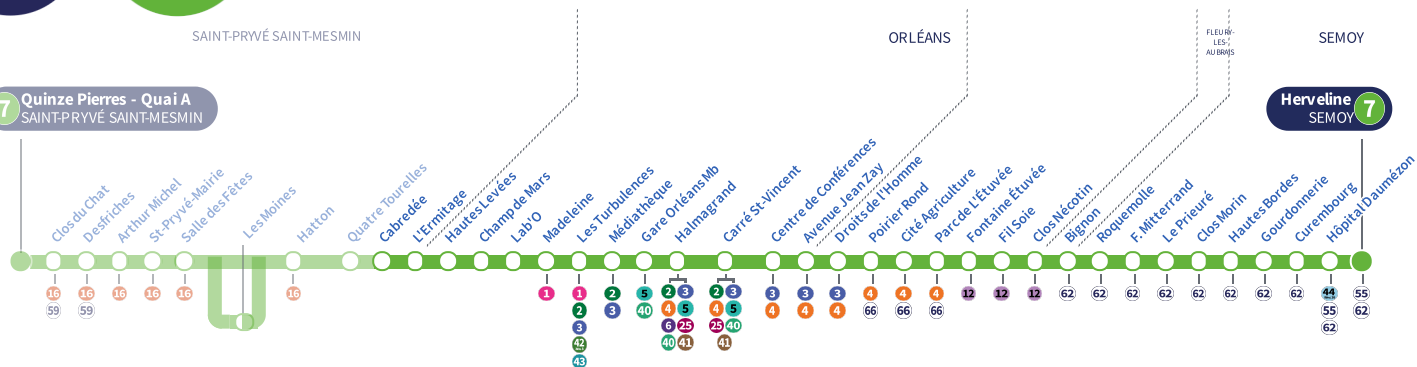

Arrêt Stop

Cabredée

Direction
Herveline SEMOY

7

7 Quinze Pierres - Quai A
SAINT-PRYVÉ SAINT-MESMIN

Herveline
SEMOY **7**

Du lundi au vendredi - semaine scolaire | Monday to Friday - during school week

4h	5h	6h	7h	8h	9h	10h	11h	12h	13h	14h	15h	16h	17h	18h	19h	20h	21h	22h	23h	0h	1h
	32	02	10	08	10	10	10	10	09	07	04	17	11	08	08	18	18	18	18 a		
		31	29	28	30	30	30	30	28	27	23	35	30	27	29	48	48	48 a	48 a		
		51	48	49	50	50	50	50	47	45	43	53	49	47	49						

4h	5h	6h	7h	8h	9h	10h	11h	12h	13h	14h	15h	16h	17h	18h	19h	20h	21h	22h	23h	0h	1h
		57	47	37	27	17	07	46	38	29	04	13	23	32	07	19	00	06			
							57				38	48	58		43		28				

a : Circule uniquement le vendredi.