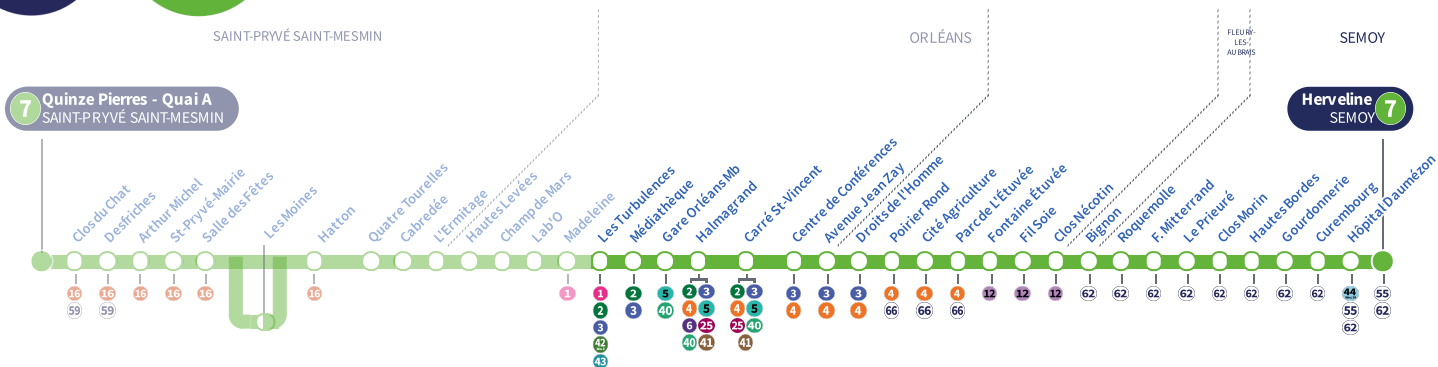

4h	5h	6h	7h	8h	9h	10h	11h	12h	13h	14h	15h	16h	17h	18h	19h	20h	21h	22h	23h	0h	1h
			04	44	34	24	14	04	45	36	11	20	30	05	14	26	07	13			
			54					53			45	55		39	50		35				

a : Circule uniquement le vendredi.

Horaires valables
Du 6 mai au 30 juin 2024

À l'arrêt de bus, je fais signe au conducteur pour monter à bord.

Si vous imprimez ce document, pensez à le trier !

Les Turbulences

7

Direction
Herveline SEMOY

Du lundi au vendredi - semaine scolaire | Monday to Friday - during school week

4h	5h	6h	7h	8h	9h	10h	11h	12h	13h	14h	15h	16h	17h	18h	19h	20h	21h	22h	23h	0h	1h
	40	10	19	17	18	18	18	18	17	15	12	07	02	17	16	26	26	26	26 a		
		39	38	37	38	38	38	38	36	35	31	26	20	36	37	56	56	56 a	56 a		
		59	57	58	58	58	58	58	55	53	51	44	39	56	57						