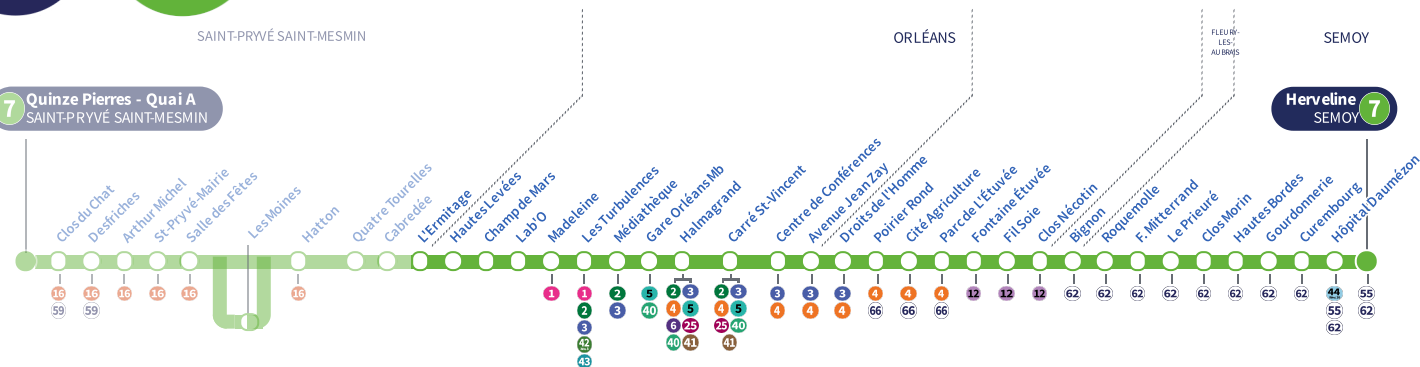

Arrêt Stop

L'Ermitage

Direction
Herveline SEMOY

7

7 Quinze Pierres - Quai A
SAINT-PRYVÉ SAINT-MESMIN

Herveline SEMOY **7**

Du lundi au vendredi - semaine scolaire | Monday to Friday - during school week

4h	5h	6h	7h	8h	9h	10h	11h	12h	13h	14h	15h	16h	17h	18h	19h	20h	21h	22h	23h	0h	1h
	32	02	10	08	10	10	10	10	09	07	04	17	11	08	08	18	18	18	18 a		
		31	29	28	30	30	30	30	28	27	23	35	30	27	29	48	48	48 a	48 a		
		51	48	49	50	50	50	50	47	45	43	53	49	47	49						

Samedi | Saturday

4h	5h	6h	7h	8h	9h	10h	11h	12h	13h	14h	15h	16h	17h	18h	19h	20h	21h	22h	23h	0h	1h
	33	33	23	13	02	43	34	27	19	29	04	16	27	03	16	28	03	12	17		
					52				54		40	52		39	52		37	42	52		

Dimanche - jour férié | Sunday - public holidays

4h	5h	6h	7h	8h	9h	10h	11h	12h	13h	14h	15h	16h	17h	18h	19h	20h	21h	22h	23h	0h	1h
		57	47	37	27	17	07	46	38	29	04	13	23	32	07	19	00	06			
							57				38	48	58		43		28				

a : Circule uniquement le vendredi.

Horaires valables
Du 6 mai au 30 juin 2024

À l'arrêt de bus, je fais signe au conducteur pour monter à bord.

Si vous imprimez ce document, pensez à le trier !