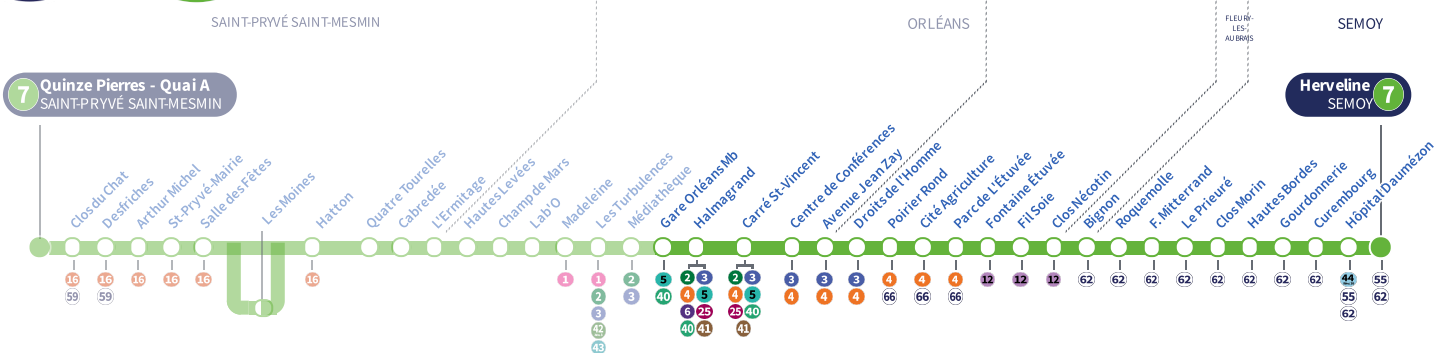

4h	5h	6h	7h	8h	9h	10h	11h	12h	13h	14h	15h	16h	17h	18h	19h	20h	21h	22h	23h	0h	1h
			06	46	36	26	16	06	47	39	14	23	33	08	17	28	09	15			
			56					55			48	58		42	52		37				

a : Circule uniquement le vendredi.

À l'arrêt de bus, je fais signe au conducteur pour monter à bord.

Si vous imprimez ce document, pensez à le trier !

Arrêt Stop

Gare d'Orléans - Quai M bis

7

Direction
Herveline SEMOY

Du lundi au vendredi - semaine scolaire | Monday to Friday - during school week

4h	5h	6h	7h	8h	9h	10h	11h	12h	13h	14h	15h	16h	17h	18h	19h	20h	21h	22h	23h	0h	1h
	46	16 45	05 25 45	05 25 45	05 25 45	05 25 45	05 25 45	05 25 45	05 24 43	02 22 42	00 19 38 58	14 33 51	09 27 46	05 24 43	03 23 43	03 32	02 31	01 31	01 a 31 a	01 a	