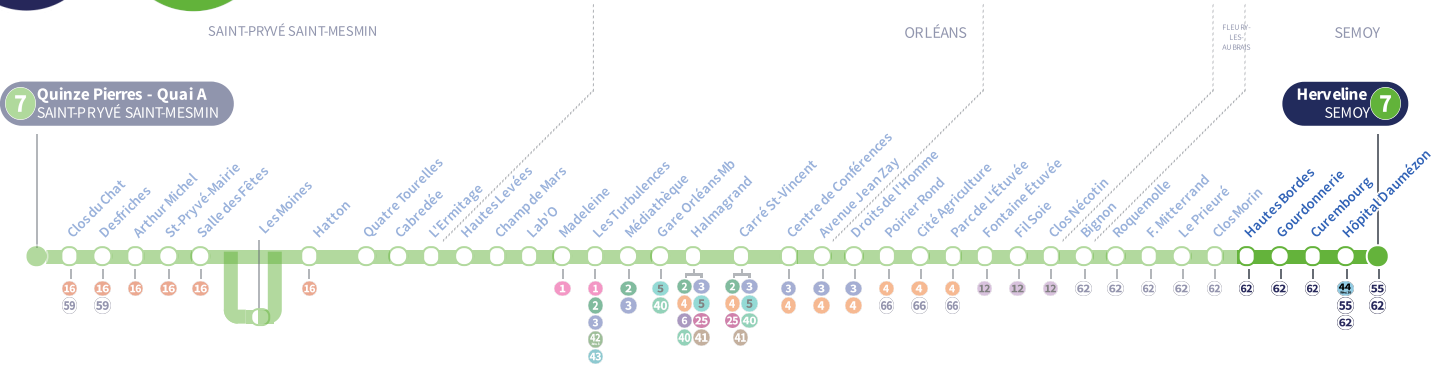

Du lundi au vendredi - semaine scolaire | Monday to Friday - during school week

4h	5h	6h	7h	8h	9h	10h	11h	12h	13h	14h	15h	16h	17h	18h	19h	20h	21h	22h	23h	0h	1h
		04 34	05 25 51	11 31 50	08 26 45	05 25 45	05 25 46	07 29 46	06 26 45	04 24 44	04 22 41	00 21 38 58	17 36 54	13 30 48	06 24 44	03 23 51	20 49	19 49	19 a 49 a	19 a	

Samedi | Saturday

4h	5h	6h	7h	8h	9h	10h	11h	12h	13h	14h	15h	16h	17h	18h	19h	20h	21h	22h	23h	0h	1h
		03	03 53	43	33	23	16	07	00 52	27	02 37	13 49	26	01 36	12 48	23 59	34	08 43	13 48	23	

Dimanche - jour férié | Sunday - public holidays

4h	5h	6h	7h	8h	9h	10h	11h	12h	13h	14h	15h	16h	17h	18h	19h	20h	21h	22h	23h	0h	1h
		39	28	18	08 58	48	38	28	17	09	03 38	12 47	22 57	32	06 41	15 51	31 59	37			

a : Circule uniquement le vendredi.