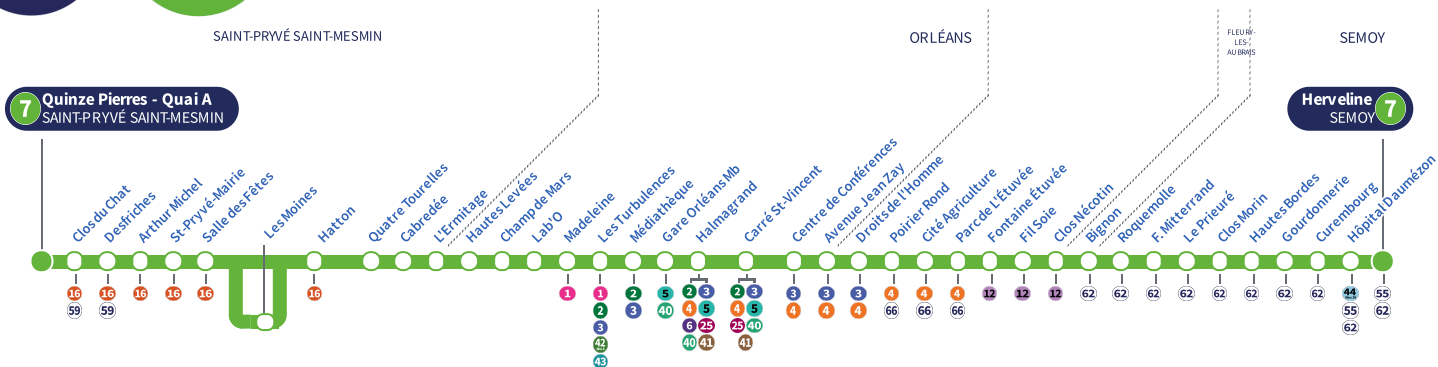

Quinze Pierres - Quai A

7

Direction
Herveline SEMOY

Du lundi au vendredi - semaine scolaire | Monday to Friday - during school week

4h	5h	6h	7h	8h	9h	10h	11h	12h	13h	14h	15h	16h	17h	18h	19h	20h	21h	22h	23h	0h	1h
	25	23	01	18	01	02	02	02	01	19	15	08	00 b	00	00	11	11	11	11 a		
	55	43	19	40	21	22	22	22	20	37	35	26	20	19	21	41	41	41 a	41 a		
			39		42	42	42	41 b	39	56	51	44	41	39	41						
			59					59													

4h	5h	6h	7h	8h	9h	10h	11h	12h	13h	14h	15h	16h	17h	18h	19h	20h	21h	22h	23h	0h	1h
		50	40	30	20	10	00	39	30	21	30	05	15	25	00	12	21				
							50			56		40	50		36	53	59				

b : Desserte de l'ESAT La Couronnerie à l'arrêt Les Moines.