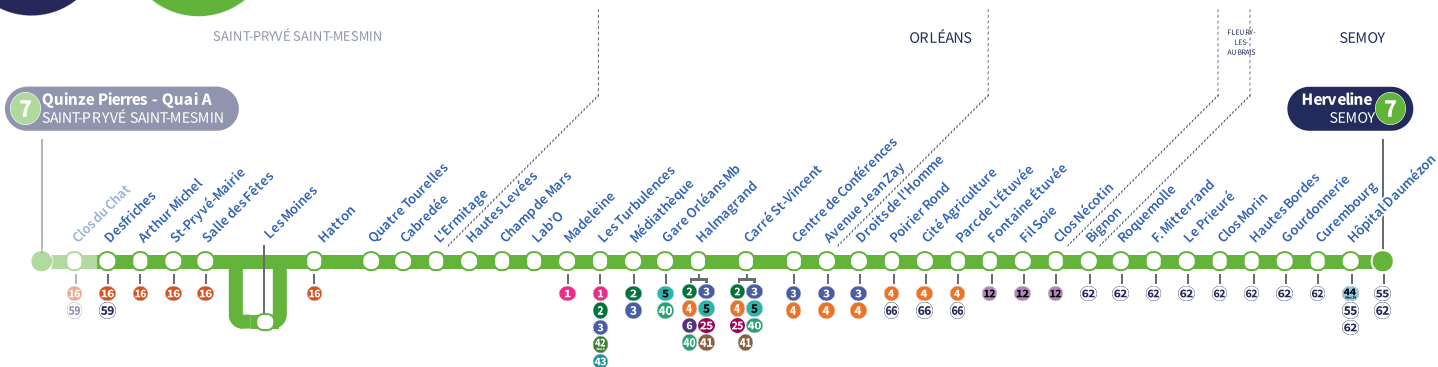

4h	5h	6h	7h	8h	9h	10h	11h	12h	13h	14h	15h	16h	17h	18h	19h	20h	21h	22h	23h	0h	1h
		50	40	30	20	10	00	39	31	22	31	06	16	25	00	12	21				
							50			57		41	51		36	53	59				

b : Desserte de l'ESAT La Couronnerie à l'arrêt Les Moines.

a : Circule uniquement le vendredi.

Si vous imprimez
ce document,
pensez à le trier !

Desfriches

7

Direction
Herveline SEMOY

Du lundi au vendredi - semaine scolaire | Monday to Friday - during school week

4h	5h	6h	7h	8h	9h	10h	11h	12h	13h	14h	15h	16h	17h	18h	19h	20h	21h	22h	23h	0h	1h
	26	25	03	01	03	04	04	04	03	01	17	10	03 b	02	02	12	12	12	12 a		
	56	45	21	20	23	24	24	24	22	21	37	28	22	21	23	42	42	42 a	42 a		
			41	42	44	44	44	43 b	41	39	53	46	43	41	43						

4h	5h	6h	7h	8h	9h	10h	11h	12h	13h	14h	15h	16h	17h	18h	19h	20h	21h	22h	23h	0h	1h
		51	41	31	21	11	01	40	32	23	32	07	17	26	01	13	22	00			
							51			58		42	52		37	54					

b : Desserte de l'ESAT La Couronnerie à l'arrêt Les Moines.