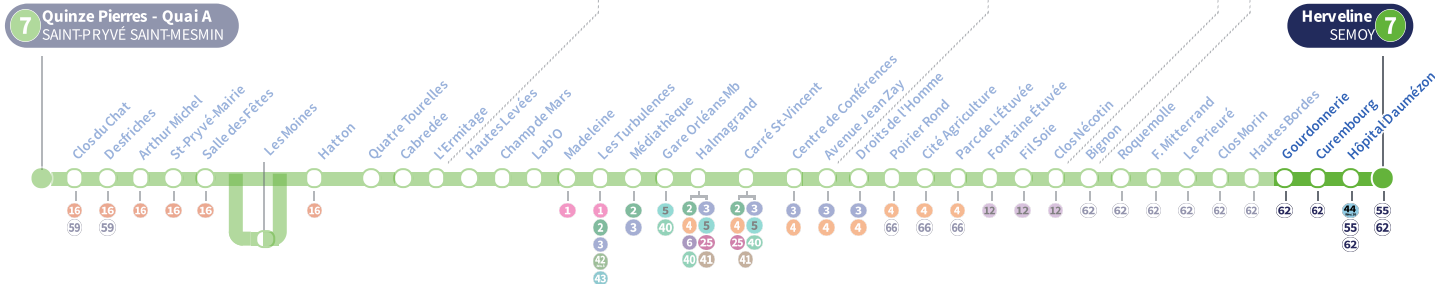

Gourdonnerie

Direction
Herveline SEMOY

7

Du lundi au vendredi - semaine scolaire | Monday to Friday - during school week

4h	5h	6h	7h	8h	9h	10h	11h	12h	13h	14h	15h	16h	17h	18h	19h	20h	21h	22h	23h	0h	1h
		05 35	06 26 52	12 32 51	09 27 46	06 26 46	06 26 47	08 30 47	07 27 46	05 25 45	05 23 42	01 22 39 59	18 37 55	14 31 49	07 25 45	04 24 52	21 50	20 50	20 a 50 a	20 a	