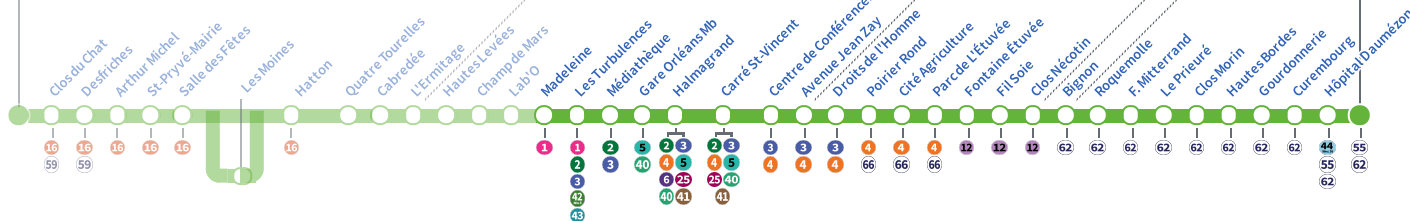

4h	5h	6h	7h	8h	9h	10h	11h	12h	13h	14h	15h	16h	17h	18h	19h	20h	21h	22h	23h	0h	1h
			00	40	30	20	10	00	41	32	07	16	26	01	10	22	03	09			
			50					49			41	51		35	46		31				

a : Circule uniquement le vendredi.

Arrêt Stop

Madeleine

Direction
Herveline SEMOY

7

SAINT-PRYVÉ SAINT-MESMIN

ORLÉANS

SEMOY

7 Quinze Pierres - Quai A
SAINT-PRYVÉ SAINT-MESMIN

Herveline
SEMOY **7**

Du lundi au vendredi - semaine scolaire | Monday to Friday - during school week

4h	5h	6h	7h	8h	9h	10h	11h	12h	13h	14h	15h	16h	17h	18h	19h	20h	21h	22h	23h	0h	1h
	39	09	18	16	17	17	17	17	16	14	11	06	01	16	15	25	25	25	25 a		
		38	37	36	37	37	37	37	35	34	30	25	19	35	36	55	55	55 a	55 a		
		58	56	57	57	57	57	57	54	52	50	43	38	55	56						