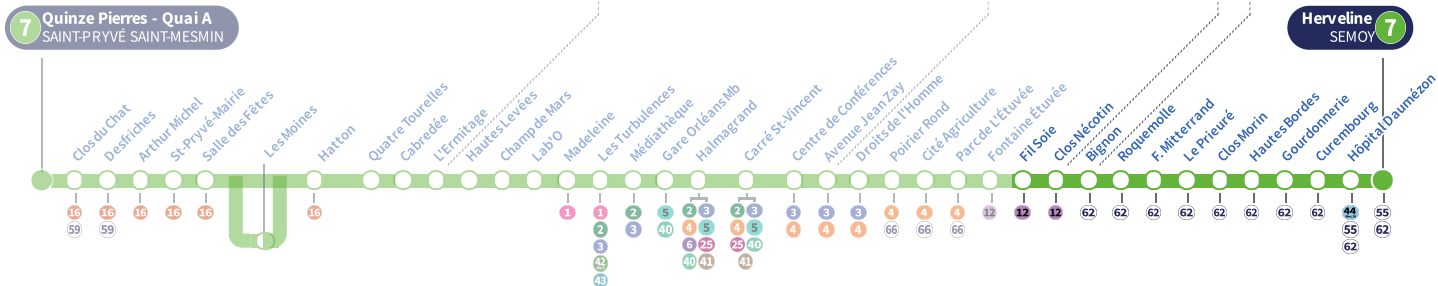

Horaires valables
Du 6 mai au 30 juin 2024

À l'arrêt de bus, je fais signe au conducteur pour monter à bord.

Si vous imprimez ce document, pensez à le trier !

Arrêt Stop

Fil Soie

Direction
Herveline SEMOY

7