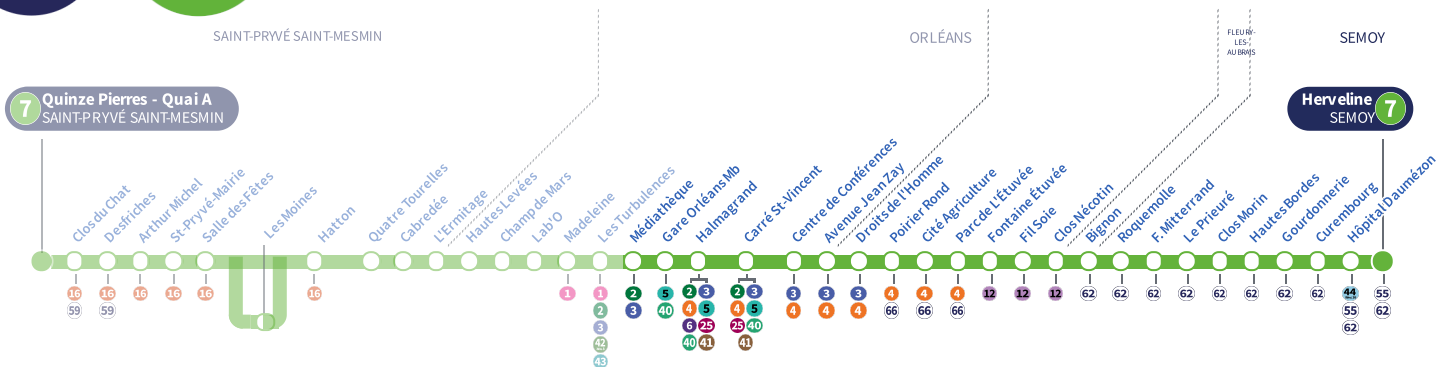

Arrêt Stop Médiathèque

7

Direction
Herveline SEMOY

Du lundi au vendredi - semaine scolaire | Monday to Friday - during school week

4h	5h	6h	7h	8h	9h	10h	11h	12h	13h	14h	15h	16h	17h	18h	19h	20h	21h	22h	23h	0h	1h
	42	12	01	00	00	00	00	00	00	17	14	09	04	00	18	28	28	28	28 a		
		41	21	20	20	20	20	20	19	37	33	28	22	19	39	58	58	58 a	58 a		
			40	40	40	40	40	40	38	55	53	46	41	38	59						
									57					58							

Samedi | Saturday

4h	5h	6h	7h	8h	9h	10h	11h	12h	13h	14h	15h	16h	17h	18h	19h	20h	21h	22h	23h	0h	1h
	42	42	32	22	11	01	44	37	29	04	14	26	02	13	26	02	13	22	27	02	
						53				39	50		37	49		38	47	52			

Dimanche - jour férié | Sunday - public holidays

4h	5h	6h	7h	8h	9h	10h	11h	12h	13h	14h	15h	16h	17h	18h	19h	20h	21h	22h	23h	0h	1h
			06	46	36	26	16	06	47	39	14	23	33	08	17	28	09	15			
			56					55			48	58		42	52		37				

a : Circule uniquement le vendredi.

À l'arrêt de bus, je fais signe au conducteur pour monter à bord.

Si vous imprimez ce document, pensez à le trier !