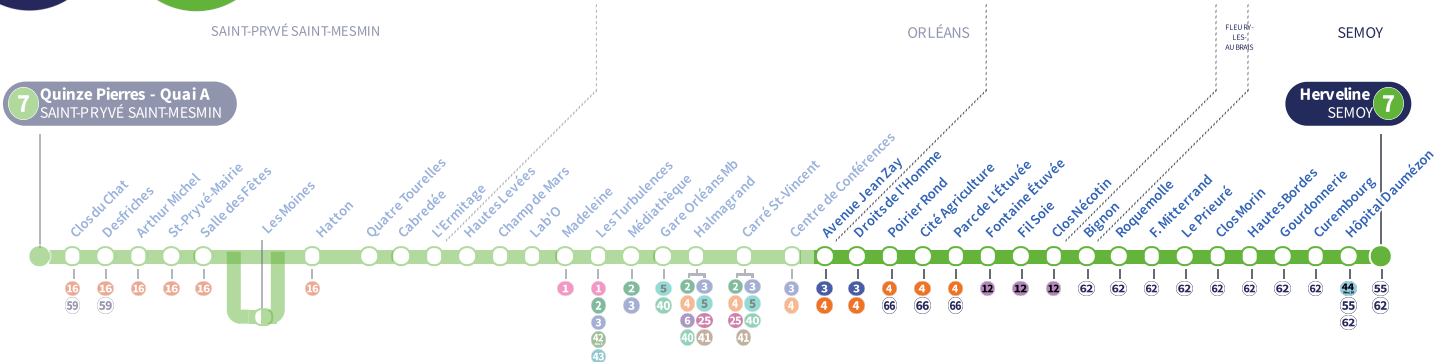

4h	5h	6h	7h	8h	9h	10h	11h	12h	13h	14h	15h	16h	17h	18h	19h	20h	21h	22h	23h	0h	1h
		22	11	01	41	31	21	11	00	44	19	28	03	13	22	33	14	20			
				51					52		53		38	47	57		42				

a : Circule uniquement le vendredi.

Avenue Jean Zay

7

Direction
Herveline SEMOY

Du lundi au vendredi - semaine scolaire | Monday to Friday - during school week

4h	5h	6h	7h	8h	9h	10h	11h	12h	13h	14h	15h	16h	17h	18h	19h	20h	21h	22h	23h	0h	1h
	49	19	08	09	09	08	08	09	08	06	04	02	14	09	06	06	05	04	04 a	04 a	
		48	29	29	28	28	28	28	27	26	23	18	32	28	26	35	34	34	34 a		
			49	49	48	48	48	48	46	46	42	37	51	47	46						