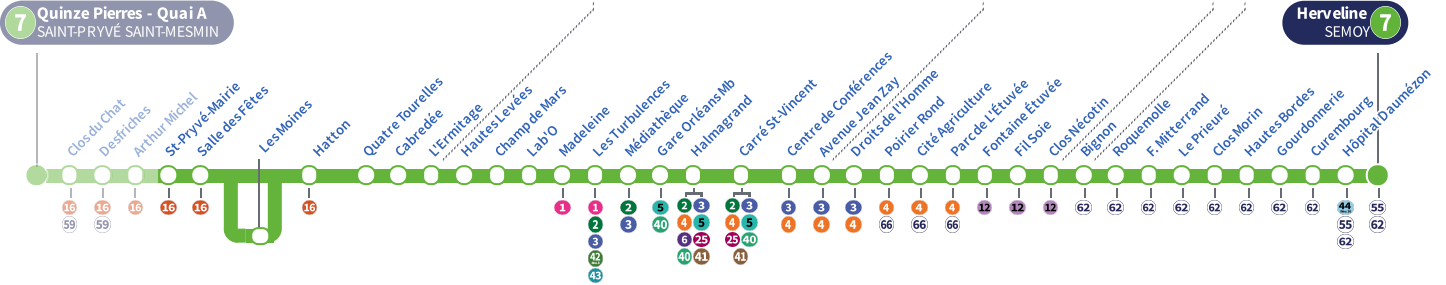

St-Pryvé-Mairie

Direction
Herveline SEMOY

7

SAINT-PRYVÉ SAINT-MESMIN

ORLÉANS

SEMOY

Du lundi au vendredi - semaine scolaire | Monday to Friday - during school week

4h	5h	6h	7h	8h	9h	10h	11h	12h	13h	14h	15h	16h	17h	18h	19h	20h	21h	22h	23h	0h	1h
	28	27	05	03	05	06	06	06	05	03	00	12	05 b	04	04	14	14	14	14 a		
	58	47	24	23	25	26	26	26	24	23	19	30	25	23	25	44	44	44 a	44 a		
			43	44	46	46	46	45 b	43	41	39	48	45	43	45						

4h	5h	6h	7h	8h	9h	10h	11h	12h	13h	14h	15h	16h	17h	18h	19h	20h	21h	22h	23h	0h	1h
		53	43	33	23	13	03	42	34	25	00	09	19	28	03	15	24	02			
							53				34	44	54		39	56					

b : Desserte de l'ESAT La Couronnerie à l'arrêt Les Moines.