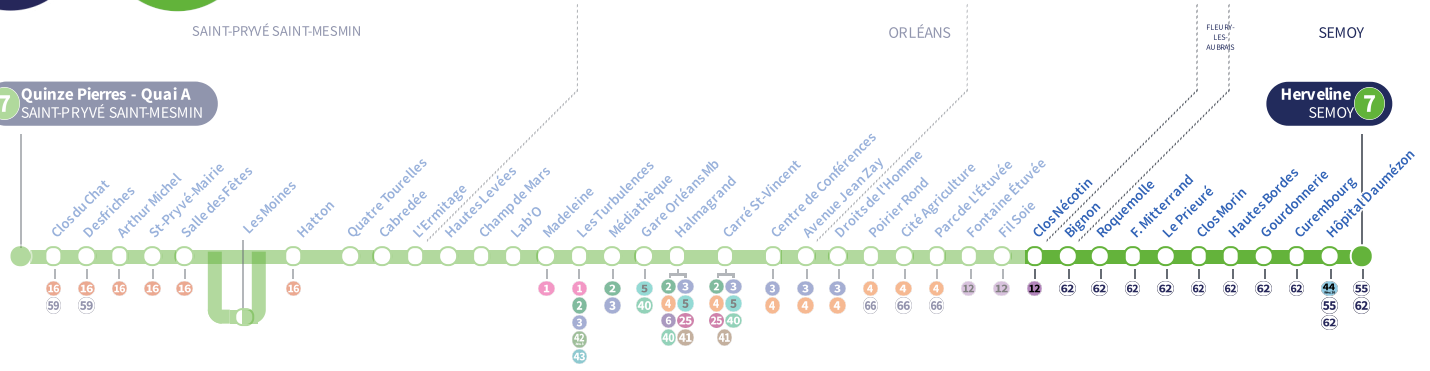

Arrêt Stop

Clos Nécotin

Direction
Herveline SEMOY

7

7 Quinze Pierres - Quai A
SAINT-PRYVÉ SAINT-MESMIN

Herveline SEMOY **7**

Du lundi au vendredi - semaine scolaire | Monday to Friday - during school week

4h	5h	6h	7h	8h	9h	10h	11h	12h	13h	14h	15h	16h	17h	18h	19h	20h	21h	22h	23h	0h	1h
	57	27	17	01	00	17	17	20	18	16	14	12	07	03	15	15	12	11	11 a	11 a	
		57	41	21	18	37	37	38	37	36	33	29	26	20	35	43	41	41	41 a		
				40	37	57	58	58	56	56	52	48	44	38	55						
					57									56							

Samedi | Saturday

4h	5h	6h	7h	8h	9h	10h	11h	12h	13h	14h	15h	16h	17h	18h	19h	20h	21h	22h	23h	0h	1h
	55	55	45	35	25	15	07	51	43	18	28	04	17	28	04	15	26	00	05	15	
							58			53		40	52		40	51		35	40		

Dimanche - jour férié | Sunday - public holidays

4h	5h	6h	7h	8h	9h	10h	11h	12h	13h	14h	15h	16h	17h	18h	19h	20h	21h	22h	23h	0h	1h
		31	20	10	00	40	30	20	09	01	30	04	14	24	33	07	23	29			
					50					55		39	49	58		43	51				

a : Circule uniquement le vendredi.

Horaires valables
Du 6 mai au 30 juin 2024

À l'arrêt de bus, je fais signe au conducteur pour monter à bord.

Si vous imprimez ce document, pensez à le trier !