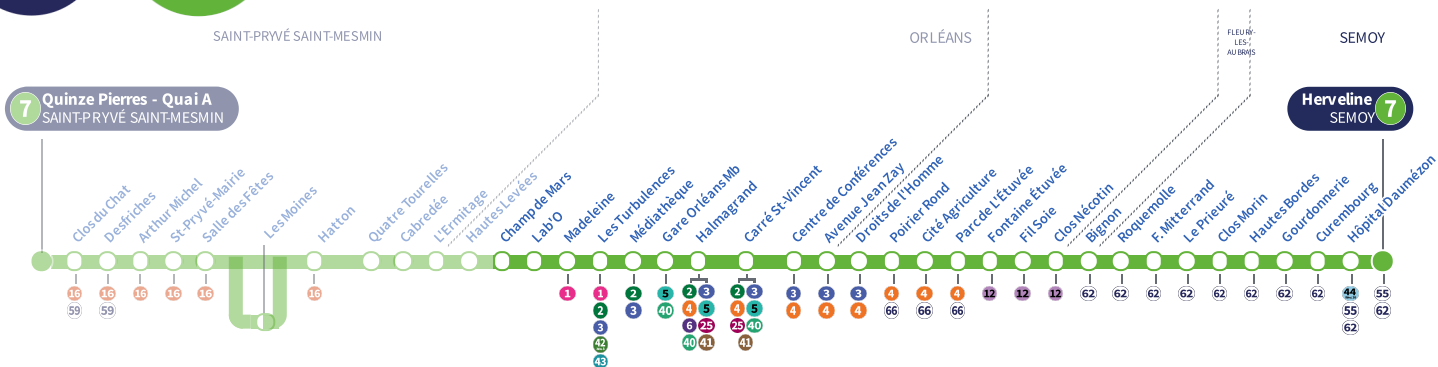

4h	5h	6h	7h	8h	9h	10h	11h	12h	13h	14h	15h	16h	17h	18h	19h	20h	21h	22h	23h	0h	1h
		59	49	39	29	19	09	48	40	31	06	15	25	00	09	21	02	08			
							59				40	50		34	45		30				

a : Circule uniquement le vendredi.

Champ de Mars

7

Direction
Herveline SEMOY

Du lundi au vendredi - semaine scolaire | Monday to Friday - during school week

4h	5h	6h	7h	8h	9h	10h	11h	12h	13h	14h	15h	16h	17h	18h	19h	20h	21h	22h	23h	0h	1h
	35	05	13	11	13	13	13	13	12	10	07	02	14	11	11	21	21	21	21 a		
		34	32	31	33	33	33	33	31	30	26	20	33	30	32	51	51	51 a	51 a		
		54	51	52	53	53	53	53	50	48	46	38	52	50	52						