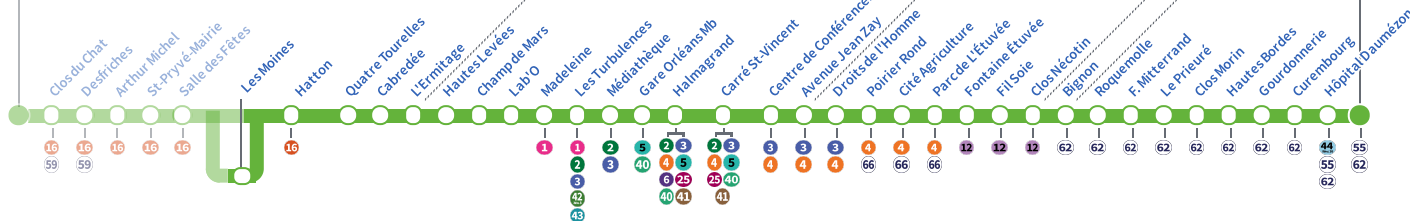

4h	5h	6h	7h	8h	9h	10h	11h	12h	13h	14h	15h	16h	17h	18h	19h	20h	21h	22h	23h	0h	1h
		56	46	36	26	16	06	45	37	28	03	12	22	31	06	18	27	05			
							56				37	47	57		42	59					

a : Circule uniquement le vendredi.

À l'arrêt de bus, je fais signe au conducteur pour monter à bord.

Si vous imprimez ce document, pensez à le trier !

Les Moines

Direction
Herveline SEMOY

7

SAINT-PRYVÉ SAINT-MESMIN

ORLÉANS

SEMOY

7 Quinze Pierres - Quai A
SAINT-PRYVÉ SAINT-MESMIN

Herveline
SEMOY **7**

Du lundi au vendredi - semaine scolaire | Monday to Friday - during school week

4h	5h	6h	7h	8h	9h	10h	11h	12h	13h	14h	15h	16h	17h	18h	19h	20h	21h	22h	23h	0h	1h	
								48					09									