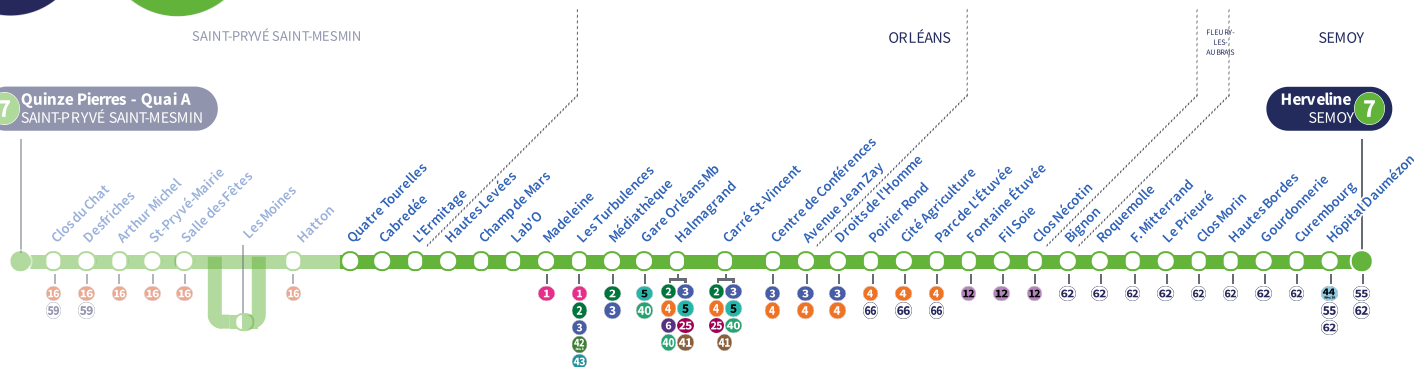

4h	5h	6h	7h	8h	9h	10h	11h	12h	13h	14h	15h	16h	17h	18h	19h	20h	21h	22h	23h	0h	1h
		55	45	35	25	15	05	44	35	26	01	10	20	30	05	17	26	04			
							55				35	45	55		41	58					

a : Circule uniquement le vendredi.

Arrêt Stop

Quatre Tourelles

Direction
Herveline SEMOY

7

7 Quinze Pierres - Quai A
SAINT-PRYVÉ SAINT-MESMIN

Herveline
SEMOY **7**

Du lundi au vendredi - semaine scolaire | Monday to Friday - during school week

4h	5h	6h	7h	8h	9h	10h	11h	12h	13h	14h	15h	16h	17h	18h	19h	20h	21h	22h	23h	0h	1h
	31	01	08	06	08	09	09	09	08	06	03	15	28	07	07	17	17	17	17 a		
		30	27	26	28	29	29	29	27	26	22	33	48	26	28	47	47	47 a	47 a		
		50	46	47	49	49	49		46	44	42	51		46	48						