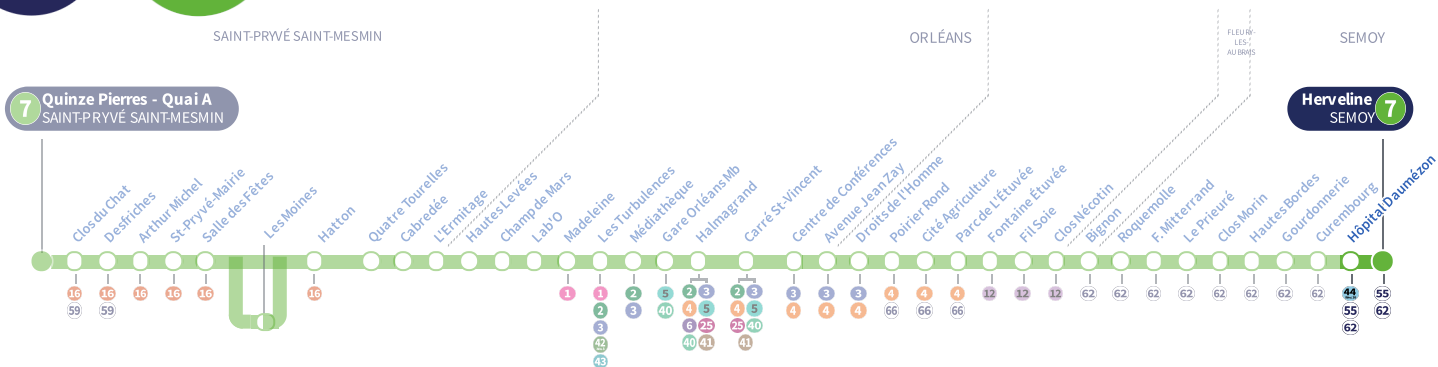

Si vous imprimez ce document, pensez à le trier !

Arrêt Stop

Hôpital Daumézon

7

Direction
Herveline SEMOY

Du lundi au vendredi - semaine scolaire | Monday to Friday - during school week

4h	5h	6h	7h	8h	9h	10h	11h	12h	13h	14h	15h	16h	17h	18h	19h	20h	21h	22h	23h	0h	1h
		08	09	15	12	09	09	11	10	08	08	04	02	17	10	07	24	22	22 a	22 a	
		38	29	35	30	29	29	33	30	28	26	25	21	34	28	27	52	52	52 a		
			55	54	49	49	50	50	49	48	45	42	40	52	48	55					