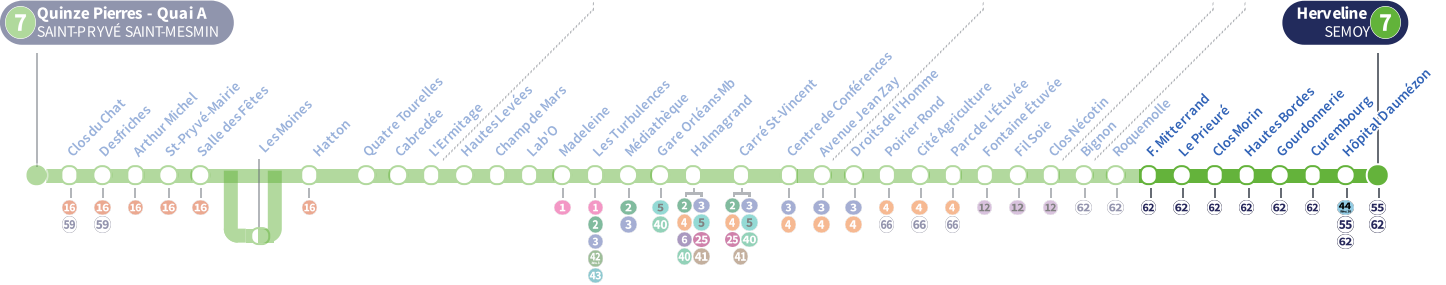

Arrêt Stop

F. Mitterrand

Direction
Herveline SEMOY

7

SAINT-PRYVÉ SAINT-MESMIN

ORLÉANS

SEMOY

Du lundi au vendredi - semaine scolaire | Monday to Friday - during school week

4h	5h	6h	7h	8h	9h	10h	11h	12h	13h	14h	15h	16h	17h	18h	19h	20h	21h	22h	23h	0h	1h
		02	03	08	06	03	03	04	04	02	02	18	14	10	03	01	18	17	17 a	17 a	
		32	23	28	24	23	23	26	24	22	20	35	33	27	21	21	47	47	47 a		
		48	47	43	43	43	43	44	43	42	39	55	51	45	41	49					
											58										

Samedi | Saturday

4h	5h	6h	7h	8h	9h	10h	11h	12h	13h	14h	15h	16h	17h	18h	19h	20h	21h	22h	23h	0h	1h
		01	01	41	31	21	13	04	49	24	34	10	23	34	10	21	32	06	11	21	
			51					57		59		46	58		46	57		41	46		

Dimanche - jour férié | Sunday - public holidays

4h	5h	6h	7h	8h	9h	10h	11h	12h	13h	14h	15h	16h	17h	18h	19h	20h	21h	22h	23h	0h	1h
		37	26	16	06	46	36	26	15	07	01	10	20	30	04	13	29	35			
					56						36	45	55		39	49	57				

a : Circule uniquement le vendredi.

Horaires valables
Du 6 mai au 30 juin 2024

À l'arrêt de bus, je fais signe au conducteur pour monter à bord.

Si vous imprimez ce document, pensez à le trier !

LE TRI FACILE

PAC DE LIBA