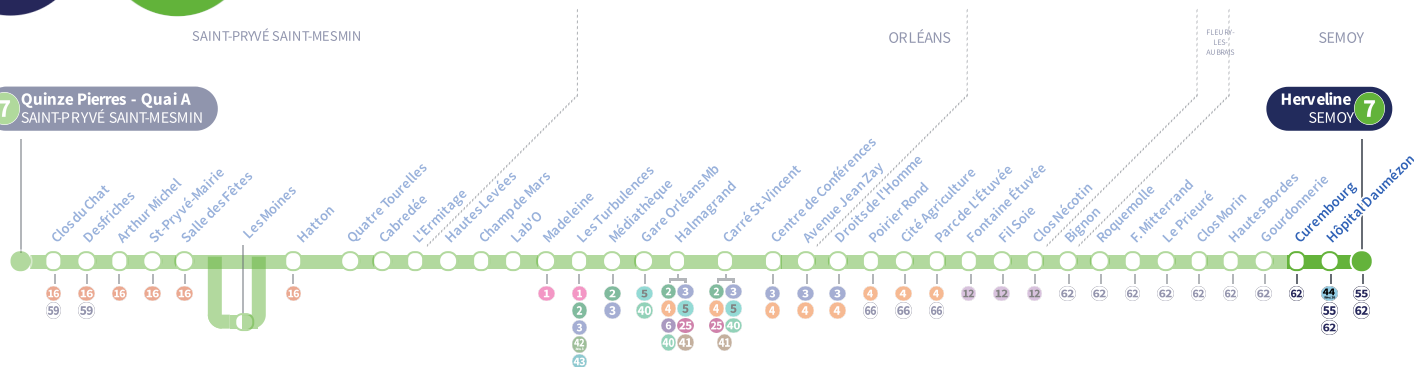

Si vous imprimez ce document, pensez à le trier !

Curembourg

Direction
Herveline SEMOY

7

7 Quinze Pierres - Quai A
SAINT-PRYVÉ SAINT-MESMIN

Herveline
SEMOY **7**

Du lundi au vendredi - semaine scolaire | Monday to Friday - during school week