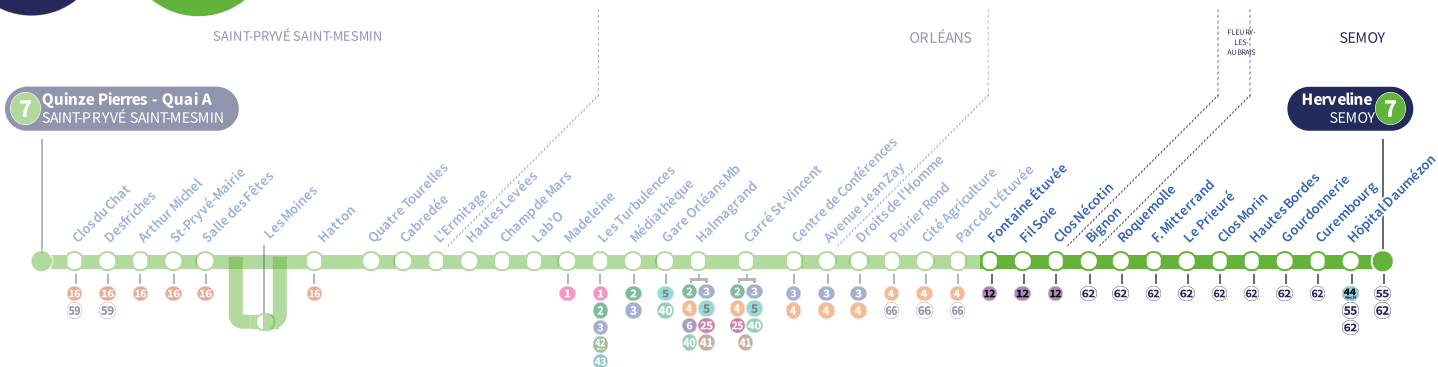

4h	5h	6h	7h	8h	9h	10h	11h	12h	13h	14h	15h	16h	17h	18h	19h	20h	21h	22h	23h	0h	1h
		28	17	07	47	37	27	17	06	51	26	00	10	20	29	03	20	26			
				57					58			35	45	54		39	48				

a : Circule uniquement le vendredi.

Horaires valables
Du 6 mai au 30 juin 2024

À l'arrêt de bus, je fais signe au conducteur pour monter à bord.

Si vous imprimez ce document, pensez à le trier !

Arrêt Stop

Fontaine Étuvée

7

Direction
Herveline SEMOY