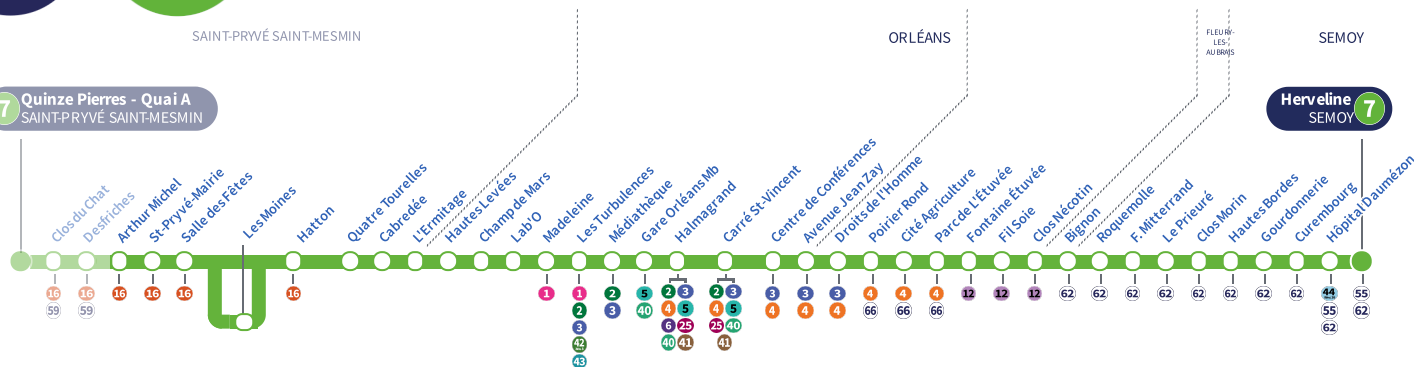

4h	5h	6h	7h	8h	9h	10h	11h	12h	13h	14h	15h	16h	17h	18h	19h	20h	21h	22h	23h	0h	1h
		51	41	31	21	11	01	40	32	23	32	07	17	26	01	13	22	00			
							51			58		42	52		37	54					

b : Desserte de l'ESAT La Couronnerie à l'arrêt Les Moines.

a : Circule uniquement le vendredi.

Arrêt Stop

Arthur Michel

Direction
Herveline SEMOY

7

7 Quinze Pierres - Quai A
SAINT-PRYVÉ SAINT-MESMIN

Herveline SEMOY **7**

Du lundi au vendredi - semaine scolaire | Monday to Friday - during school week

4h	5h	6h	7h	8h	9h	10h	11h	12h	13h	14h	15h	16h	17h	18h	19h	20h	21h	22h	23h	0h	1h
	27	26	04	02	04	05	05	05	04	02	18	11	04 b	03	03	13	13	13	13 a		
	57	46	23	22	24	25	25	25	23	22	38	29	24	22	24	43	43	43 a	43 a		
			42	43	45	45	45	44 b	42	40	54	47	44	42	44						