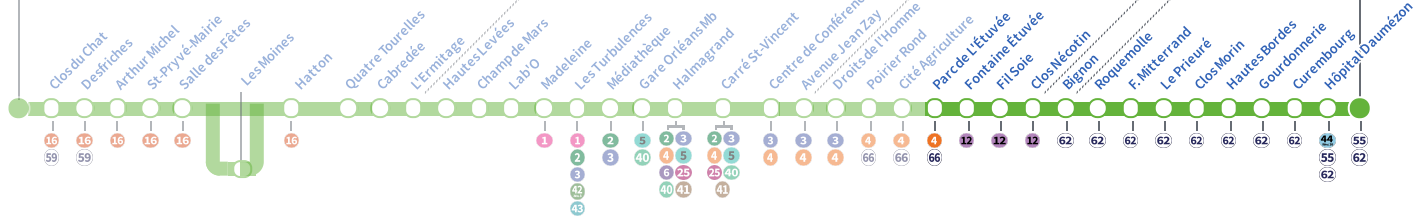

Horaires valables
Du 6 mai au 30 juin 2024

À l'arrêt de bus, je fais signe au conducteur pour monter à bord.

Si vous imprimez ce document, pensez à le trier !

Arrêt Stop

Parc de L'Étuvée

Direction
Herveline SEMOY

7

SAINT-PRYVÉ SAINT-MESMIN

ORLÉANS

SEMOY

7 Quinze Pierres - Quai A
SAINT-PRYVÉ SAINT-MESMIN

Herveline
SEMOY **7**

Du lundi au vendredi - semaine scolaire | Monday to Friday - during school week

4h	5h	6h	7h	8h	9h	10h	11h	12h	13h	14h	15h	16h	17h	18h	19h	20h	21h	22h	23h	0h	1h
	54	24	14	17	15	14	14	16	14	12	10	08	03	16	12	12	09	08	08 a	08 a	
		54	36	36	34	34	34	34	33	32	29	25	22	34	32	40	38	38	38 a		
			57	56	54	54	54	54	52	52	48	44	40	53	52						