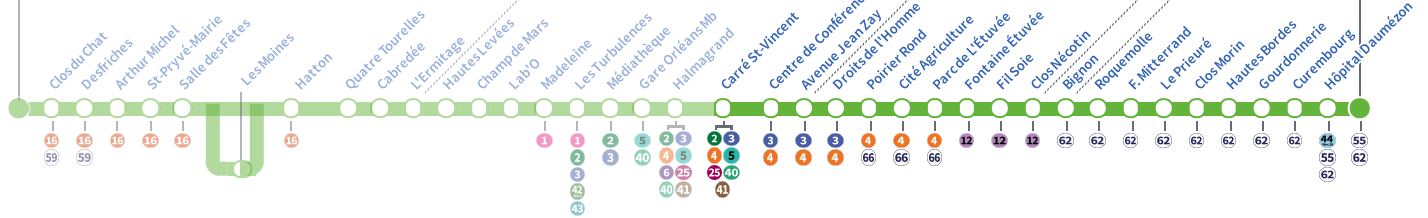

7

SAINT-PRYVÉ SAINT-MESMIN

ORLÉANS

SEMOY

7 Quinze Pierres - Quai A
SAINT-PRYVÉ SAINT-MESMIN

Herveline SEMOY **7**

Du lundi au vendredi - semaine scolaire | Monday to Friday - during school week

4h	5h	6h	7h	8h	9h	10h	11h	12h	13h	14h	15h	16h	17h	18h	19h	20h	21h	22h	23h	0h	1h
	47	17	06	07	07	06	06	07	06	04	02	00	11	07	04	04	03	02	02 a	02 a	
		46	27	27	26	26	26	26	25	24	21	16	29	26	24	33	32	32	32 a		
			47	47	46	46	46	46	44	44	40	35	48	45	44						
												53									

4h	5h	6h	7h	8h	9h	10h	11h	12h	13h	14h	15h	16h	17h	18h	19h	20h	21h	22h	23h	0h	1h
		21	10	00	40	30	20	10	51	43	18	27	02	12	21	32	13	19			
				50				59			52		37	46	56		41				

a : Circule uniquement le vendredi.