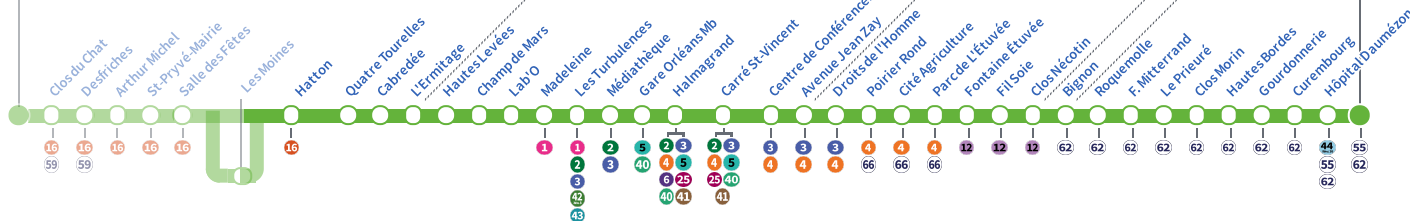

Hatton

Direction
Herveline SEMOY

7

SAINT-PRYVÉ SAINT-MESMIN

ORLÉANS

SEMOY

7 Quinze Pierres - Quai A
SAINT-PRYVÉ SAINT-MESMIN

Herveline
SEMOY **7**

Du lundi au vendredi - semaine scolaire | Monday to Friday - during school week

4h	5h	6h	7h	8h	9h	10h	11h	12h	13h	14h	15h	16h	17h	18h	19h	20h	21h	22h	23h	0h	1h
	30	00	07	05	07	07	07	07	06	04	01	14	27	05	05	16	16	16	16 a		
		28	26	25	27	27	27	27	25	24	20	32	46	24	26	46	46	46 a	46 a		
		48	45	46	47	47	47		44	42	40	50		44	46						