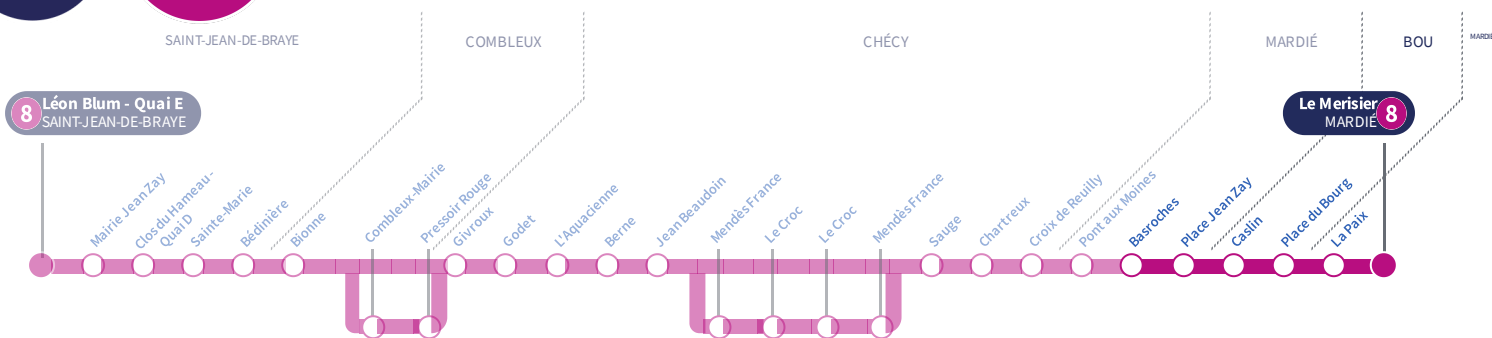

a : Arrêts Caslin et Place du Bourg non desservis.

e : Circule uniquement le mercredi | Arrêts Caslin et Place du Bourg non desservis
| Via Combleux-Mairie.

c : Arrêts La Paix et Le Merisier non desservis.

Basroches

8

Direction
Le Merisier MARDIÉ

Du lundi au vendredi - semaine scolaire | Monday to Friday - during school week

4h	5h	6h	7h	8h	9h	10h	11h	12h	13h	14h	15h	16h	17h	18h	19h	20h	21h	22h	23h	0h	1h	
		49 a	12 a 36 a	05 a 43 a	11 a 56 a	26 a	01 a 38	05 a 11 e 37	01 a 06 e 22 57 a	27 a	06 30 a	21 39	23 38	05 30 54	16 46	20 a 50 a						