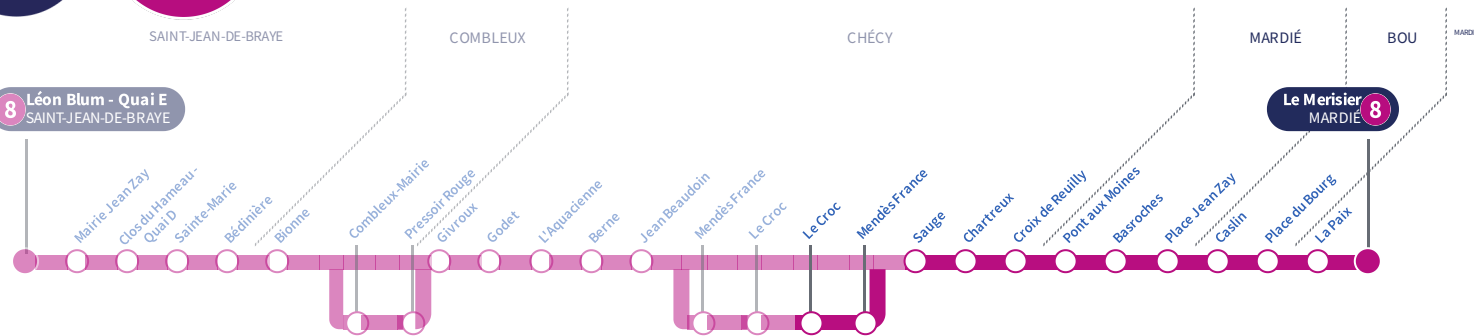

Arrêt Stop

Le Croc

Direction
Le Merisier MARDIÉ

8

Du lundi au vendredi - semaine scolaire | Monday to Friday - during school week

4h	5h	6h	7h	8h	9h	10h	11h	12h	13h	14h	15h	16h	17h	18h	19h	20h	21h	22h	23h	0h	1h	
							30	29		58		13	13									