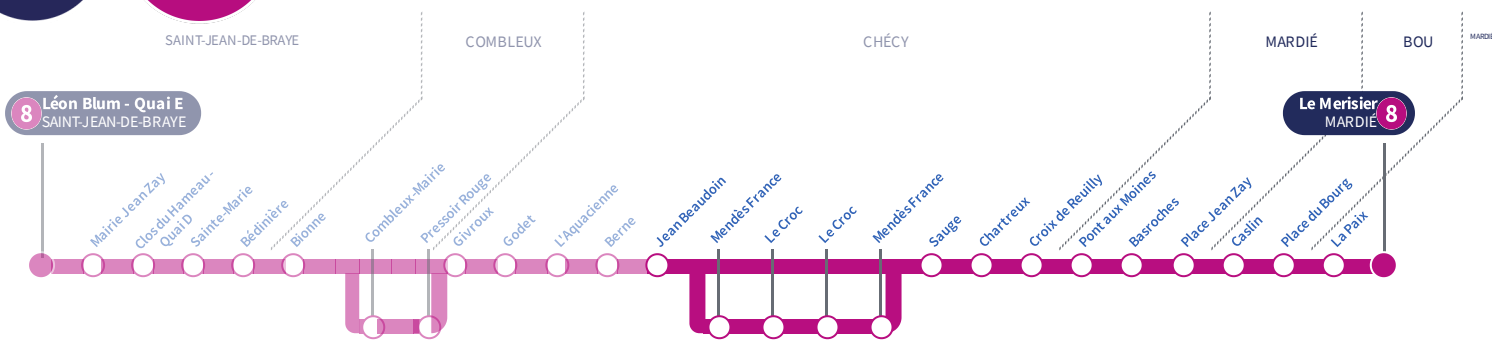

a : Arrêts Caslin et Place du Bourg non desservis.
d : Via Mendès-France.

e : Circule uniquement le mercredi | Arrêts Caslin et Place du Bourg non desservis
| Via Combleux-Mairie.
c : Arrêts La Paix et Le Merisier non desservis.

Arrêt Stop

Jean Beaudoin

8

Direction
Le Merisier MARDIÉ

Du lundi au vendredi - semaine scolaire | Monday to Friday - during school week

4h	5h	6h	7h	8h	9h	10h	11h	12h	13h	14h	15h	16h	17h	18h	19h	20h	21h	22h	23h	0h	1h	
		43 a	06 a 30 a 58 a	36 a	05 a 50 a	20 a 55 a	26 d 59 a	04 e 25 d 54 a 59 e	15 50 a	20 a 54 d	23 a	09 d 32	09 d 31 58	23 47	10 40	14 a 44 a						