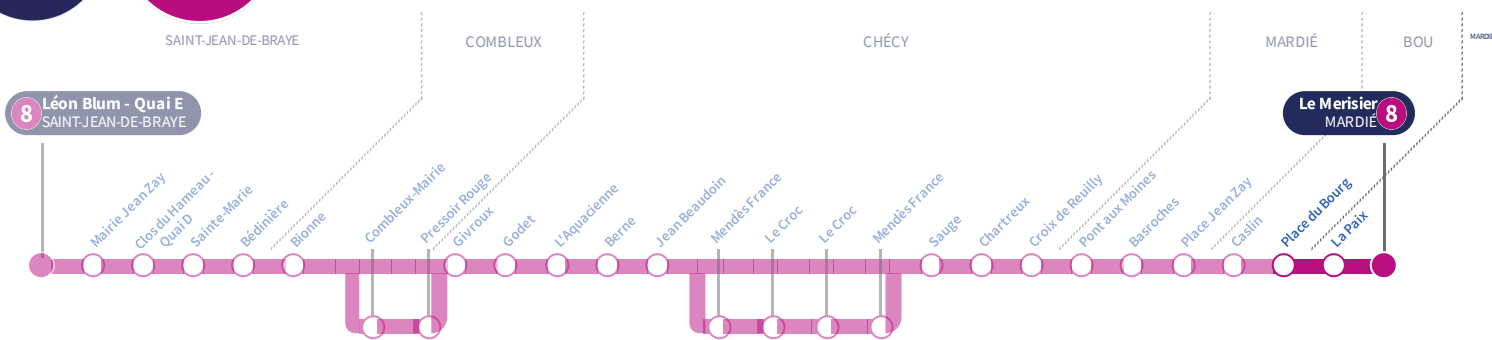

Si vous imprimez ce document, pensez à le trier !

Arrêt Stop Caslin

8

Direction
Le Merisier MARDIÉ

Du lundi au vendredi - semaine scolaire | Monday to Friday - during school week

4h	5h	6h	7h	8h	9h	10h	11h	12h	13h	14h	15h	16h	17h	18h	19h	20h	21h	22h	23h	0h	1h	
							42	41	26		10	25 43	27 42	09 34 58	20							

c : Arrêts La Paix et Le Merisier non desservis.

Arrêt Stop

Place du Bourg

8

Direction
Le Merisier MARDIÉ

Du lundi au vendredi - semaine scolaire | Monday to Friday - during school week

4h	5h	6h	7h	8h	9h	10h	11h	12h	13h	14h	15h	16h	17h	18h	19h	20h	21h	22h	23h	0h	1h	
							43	42	27		11	27 45	28 43	10 35 59	21 51							