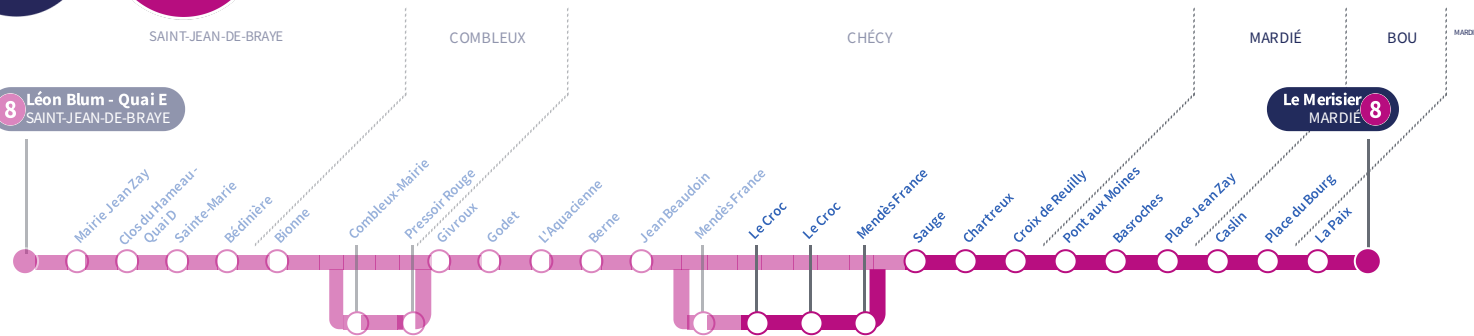

Arrêt Stop

Le Croc

Direction
Le Merisier MARDIÉ

8

Du lundi au vendredi - semaine scolaire | Monday to Friday - during school week

4h	5h	6h	7h	8h	9h	10h	11h	12h	13h	14h	15h	16h	17h	18h	19h	20h	21h	22h	23h	0h	1h	
							29	28		57		12	12									