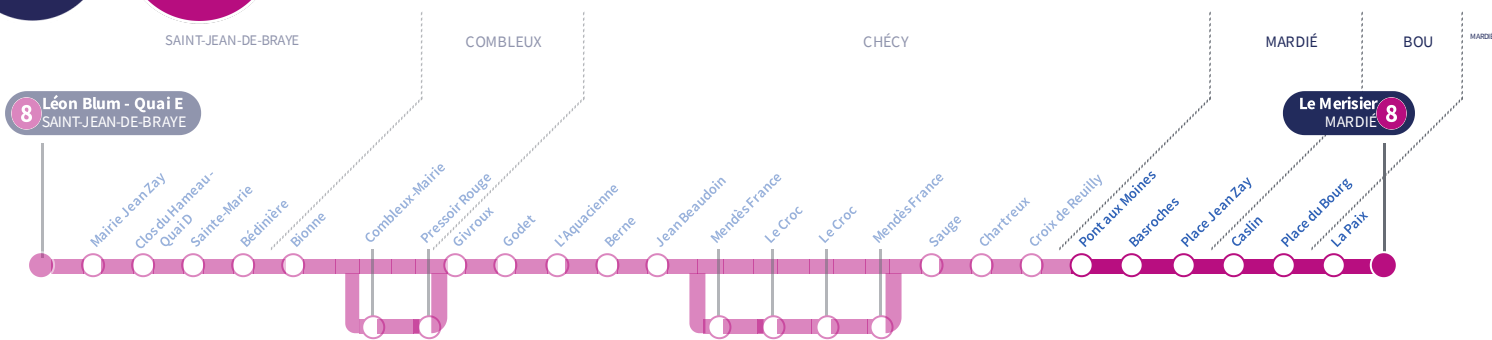

a : Arrêts Caslin et Place du Bourg non desservis.

e : Circule uniquement le mercredi | Arrêts Caslin et Place du Bourg non desservis
| Via Combleux-Mairie.

c : Arrêts La Paix et Le Merisier non desservis.

Pont aux Moines

8

Direction
Le Merisier MARDIÉ

Du lundi au vendredi - semaine scolaire | Monday to Friday - during school week

4h	5h	6h	7h	8h	9h	10h	11h	12h	13h	14h	15h	16h	17h	18h	19h	20h	21h	22h	23h	0h	1h	
		48 a	11 a 35 a	04 a 42 a	10 a 55 a	25 a	00 a 37	04 a 10 e 36	00 a 05 e 21 56 a	26 a	05 29 a	20 38	22 37	04 29 53	15 45	19 a 49 a						