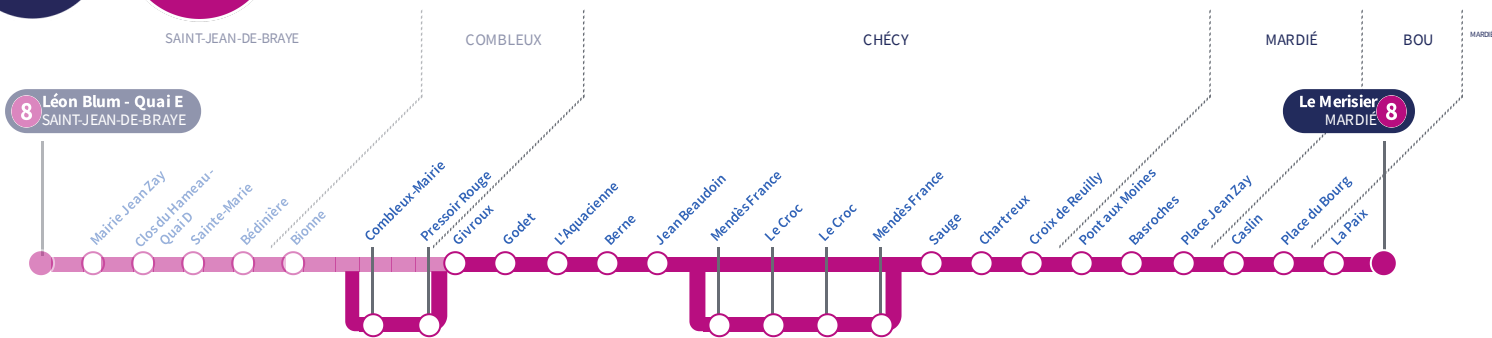

a : Arrêts Caslin et Place du Bourg non desservis.
 d : Via Mendès-France.
 e : Circule uniquement le mercredi | Arrêts Caslin et Place du Bourg non desservis | Via Combleux-Mairie.

b : Via Combleux-Mairie.
 c : Arrêts La Paix et Le Merisier non desservis.

Arrêt Stop

Combleux-Mairie

8

Direction
Le Merisier MARDIÉ

Du lundi au vendredi - semaine scolaire | Monday to Friday - during school week

4h	5h	6h	7h	8h	9h	10h	11h	12h	13h	14h	15h	16h	17h	18h	19h	20h	21h	22h	23h	0h	1h	
							58 e	53 e				24	23									