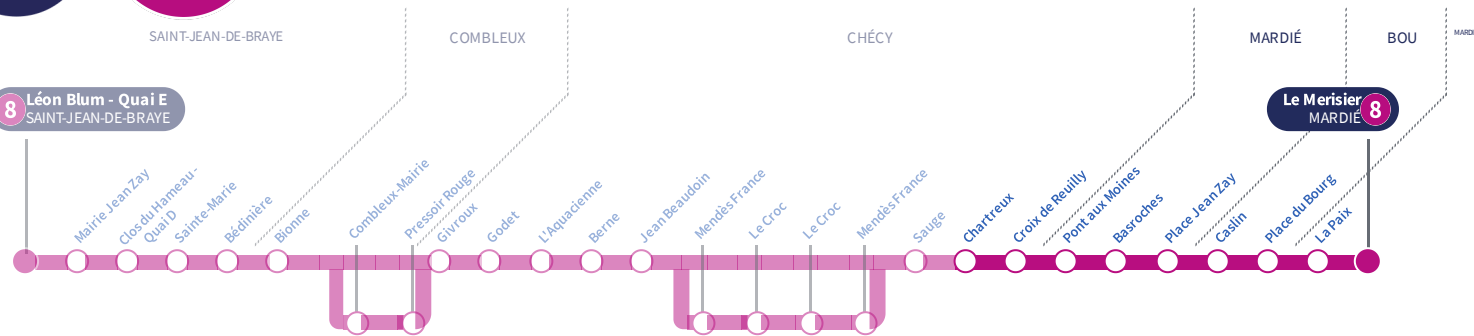

a : Arrêts Caslin et Place du Bourg non desservis.

e : Circule uniquement le mercredi | Arrêts Caslin et Place du Bourg non desservis
| Via Combleux-Mairie.

c : Arrêts La Paix et Le Merisier non desservis.

Arrêt Stop

Chartreux

Direction
Le Merisier MARDIÉ

8

Du lundi au vendredi - semaine scolaire | Monday to Friday - during school week

4h	5h	6h	7h	8h	9h	10h	11h	12h	13h	14h	15h	16h	17h	18h	19h	20h	21h	22h	23h	0h	1h	
		45 a	08 a 32 a	00 a 38 a	06 a 51 a	21 a 56 a	33	00 a 06 e 32 56 a	01 e 17 52 a	22 a	01 25 a	16 34	18 33	00 25 49	12 42	16 a 46 a						