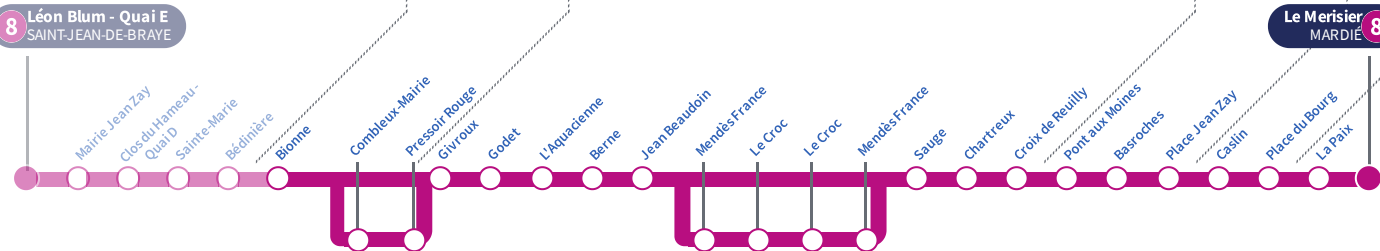

a : Arrêts Caslin et Place du Bourg non desservis.

d : Via Mendès-France.

e : Circule uniquement le mercredi | Arrêts Caslin et Place du Bourg non desservis | Via Combleux-Mairie.

b : Via Combleux-Mairie.

c : Arrêts La Paix et Le Merisier non desservis.

Horaires valables
Du 6 mai au 30 juin 2024

À l'arrêt de bus, je fais signe au conducteur pour monter à bord.

Si vous imprimez ce document, pensez à le trier !

Du lundi au vendredi - semaine scolaire | Monday to Friday - during school week

4h	5h	6h	7h	8h	9h	10h	11h	12h	13h	14h	15h	16h	17h	18h	19h	20h	21h	22h	23h	0h	1h	
		39 a	02 a 25 a 53 a	30 a	00 a 45 a	15 a 50 a	20 d 54 a 56 e	19 d 49 a 51 e	10 45 a	15 a 49 d	17 a	02 d 21 b	02 d 20 b 51	16 41	05 35	10 a 40 a						