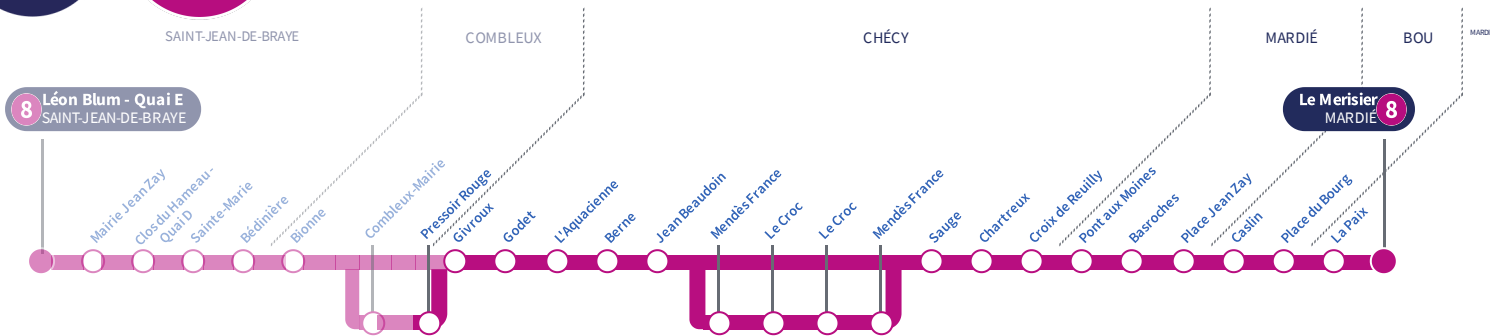

e : Circule uniquement le mercredi | Arrêts Caslin et Place du Bourg non desservis
| Via Combleux-Mairie.

Horaires valables
Du 6 mai au 30 juin 2024

À l'arrêt de bus, je fais signe au conducteur pour monter à bord.

Si vous imprimez ce document, pensez à le trier !

Arrêt Stop

Pressoir Rouge

Direction
Le Merisier MARDIÉ

8

Du lundi au vendredi - semaine scolaire | Monday to Friday - during school week

4h	5h	6h	7h	8h	9h	10h	11h	12h	13h	14h	15h	16h	17h	18h	19h	20h	21h	22h	23h	0h	1h	
							59 e	54 e				25	24									