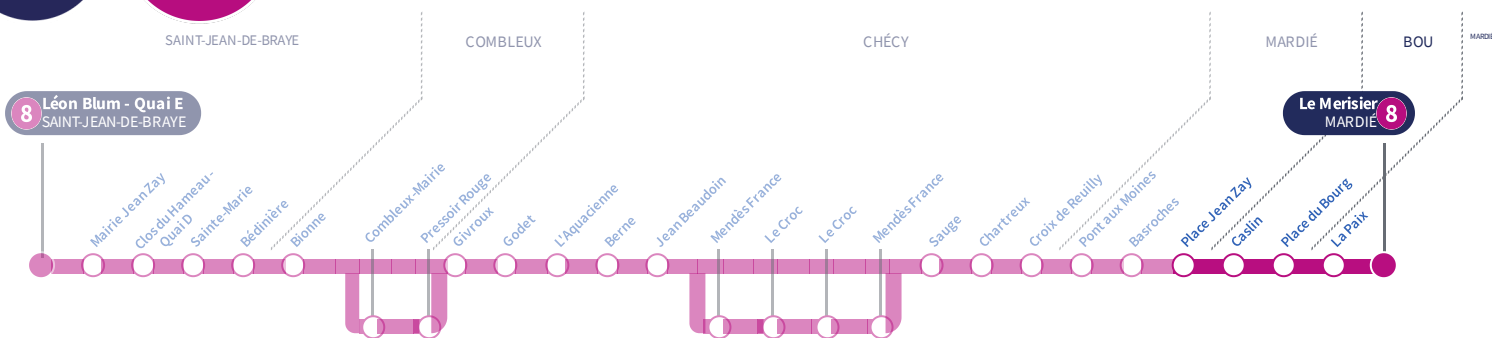

a : Arrêts Caslin et Place du Bourg non desservis.

e : Circule uniquement le mercredi | Arrêts Caslin et Place du Bourg non desservis
| Via Combleux-Mairie.

c : Arrêts La Paix et Le Merisier non desservis.

Si vous imprimez ce document, pensez à le trier !

Place Jean Zay

8

Direction
Le Merisier MARDIÉ

Du lundi au vendredi - semaine scolaire | Monday to Friday - during school week

4h	5h	6h	7h	8h	9h	10h	11h	12h	13h	14h	15h	16h	17h	18h	19h	20h	21h	22h	23h	0h	1h																																																																		
		50 a	13 a	06 a	12 a	27 a	02 a	06 a	02 a	28 a	06	22	23	05	16	21 a									37 a	44 a	57 a		38	12 e	07 e		31 a	40	38	30	46	51 a														37	22					54																	58 a												
			37 a	44 a	57 a		38	12 e	07 e		31 a	40	38	30	46	51 a														37	22					54																	58 a																																		
								37	22					54																	58 a																																																								
									58 a																																																																														