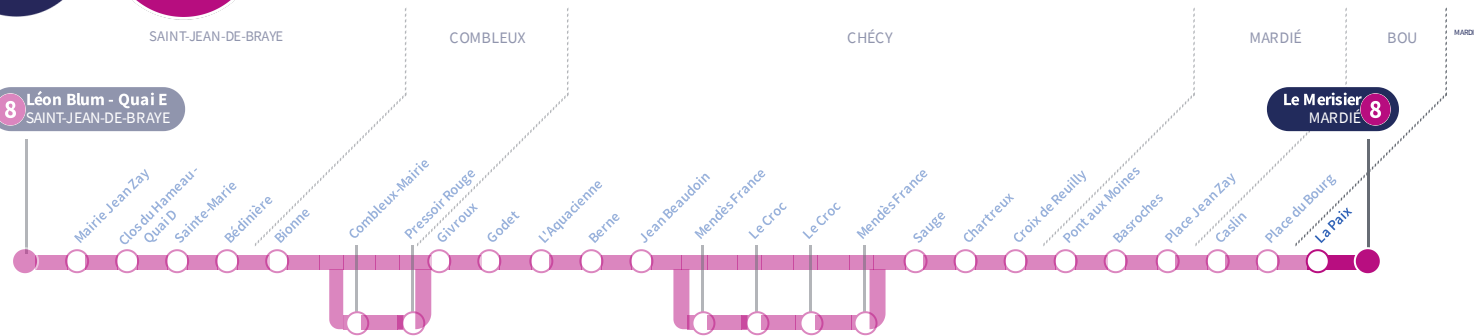

4h	5h	6h	7h	8h	9h	10h	11h	12h	13h	14h	15h	16h	17h	18h	19h	20h	21h	22h	23h	0h	1h
<p>Cette ligne ne circule pas le dimanche ni les jours fériés This line does not run on Sundays or public holidays</p>																					

Arrêt Stop

La Paix

Direction
Le Merisier MARDIÉ

8

Du lundi au vendredi - semaine scolaire | Monday to Friday - during school week

4h	5h	6h	7h	8h	9h	10h	11h	12h	13h	14h	15h	16h	17h	18h	19h	20h	21h	22h	23h	0h	1h	
		51	14 38	07 45	13 58	28	03 48	07 13 ^e 47	03 08 ^e 32 59	29	16 32	32 50	33 48	15 40	04 26 56	22 52						