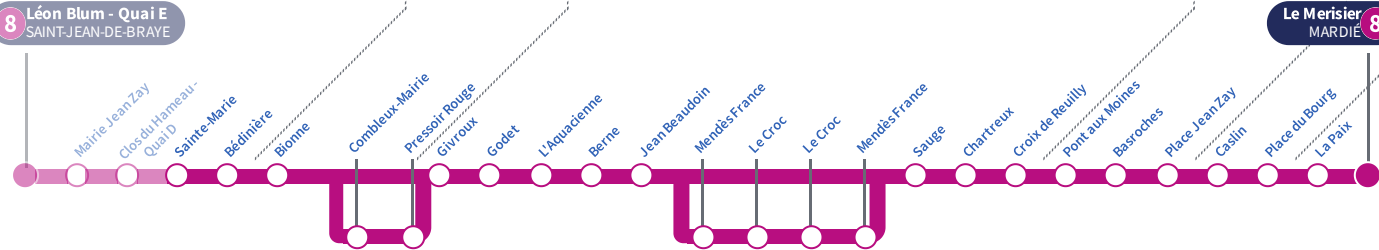

a : Arrêts Caslin et Place du Bourg non desservis.

d : Via Mendès-France.

e : Circule uniquement le mercredi | Arrêts Caslin et Place du Bourg non desservis
| Via Combleux-Mairie.

b : Via Combleux-Mairie.

c : Arrêts La Paix et Le Merisier non desservis.

Si vous imprimez
ce document,
pensez à le trier !

Du lundi au vendredi - semaine scolaire | Monday to Friday - during school week

4h	5h	6h	7h	8h	9h	10h	11h	12h	13h	14h	15h	16h	17h	18h	19h	20h	21h	22h	23h	0h	1h	
		37 a	00 a 23 a 51 a	28 a 58 a	43 a	13 a 48 a	18 d 52 a 53 e	17 d 47 a 48 e	08 43 a	13 a 47 d	15 a	00 d 18 b	00 d 17 b 49	14 39	03 33	08 a 38 a						