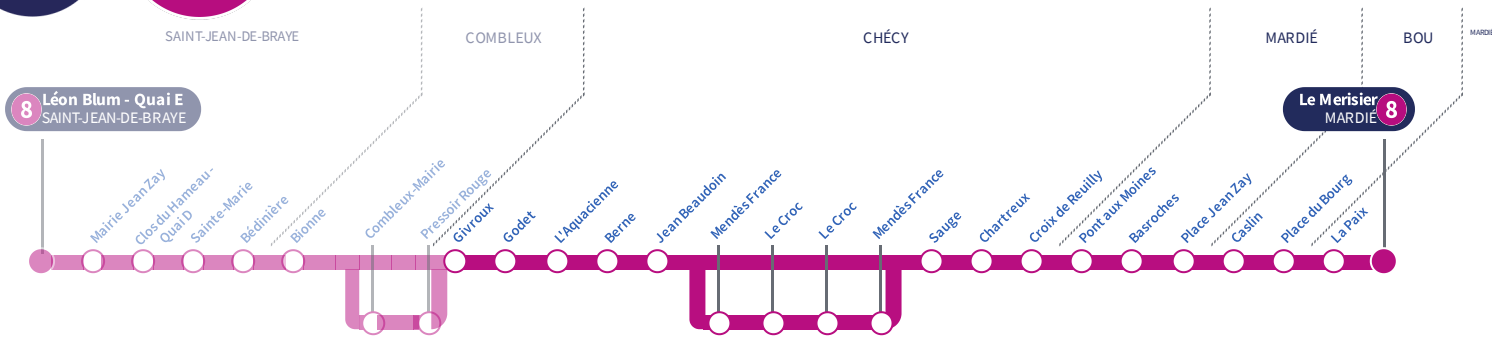

e : Circule uniquement le mercredi | Arrêts Caslin et Place du Bourg non desservis
| Via Combleux-Mairie.

Horaires valables
Du 6 mai au 30 juin 2024

À l'arrêt de bus, je fais signe au conducteur pour monter à bord.

Si vous imprimez ce document, pensez à le trier !

8

Direction
Le Merisier MARDIÉ

Du lundi au vendredi - semaine scolaire | Monday to Friday - during school week

4h	5h	6h	7h	8h	9h	10h	11h	12h	13h	14h	15h	16h	17h	18h	19h	20h	21h	22h	23h	0h	1h
		40 a	03 a 27 a 54 a	32 a	01 a 46 a	16 a 51 a	21 d 55 a	00 e 20 d 50 a 55 e	11 46 a	16 a 50 d	19 a	04 d 27	04 d 26 53	18 43	07 37	11 a 41 a					