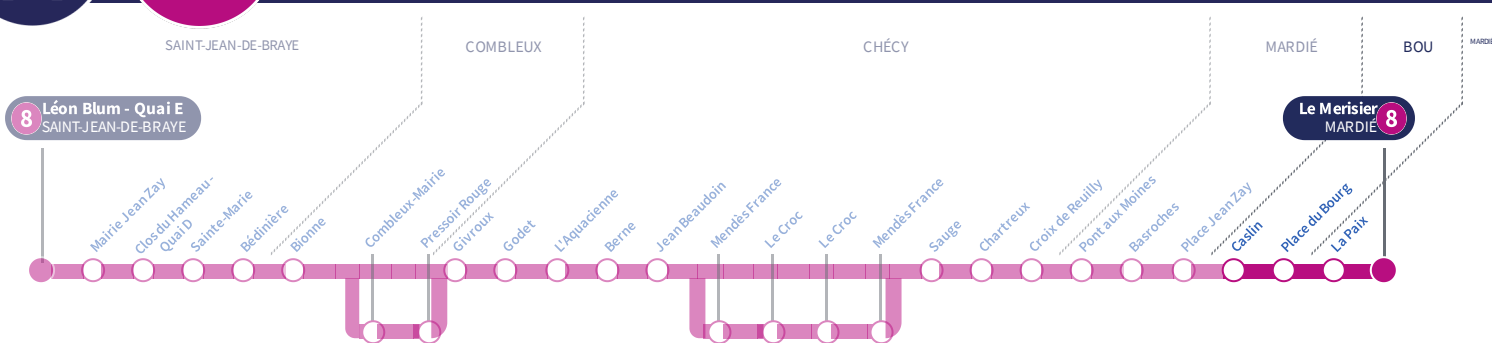

a : Arrêts Caslin et Place du Bourg non desservis.

e : Circule uniquement le mercredi | Arrêts Caslin et Place du Bourg non desservis
| Via Combleux-Mairie.

c : Arrêts La Paix et Le Merisier non desservis.

Si vous imprimez ce document, pensez à le trier !

Arrêt Stop Caslin

8

Direction
Le Merisier MARDIÉ

Du lundi au vendredi - semaine scolaire | Monday to Friday - during school week

4h	5h	6h	7h	8h	9h	10h	11h	12h	13h	14h	15h	16h	17h	18h	19h	20h	21h	22h	23h	0h	1h	
							42	41	26		10	25 43	27 42	09 34 58	20							

c : Arrêts La Paix et Le Merisier non desservis.

Arrêt Stop

Place du Bourg

8

Direction
Le Merisier MARDIÉ

Du lundi au vendredi - semaine scolaire | Monday to Friday - during school week

4h	5h	6h	7h	8h	9h	10h	11h	12h	13h	14h	15h	16h	17h	18h	19h	20h	21h	22h	23h	0h	1h	
							43	42	27		11	27 45	28 43	10 35 59	21 51							