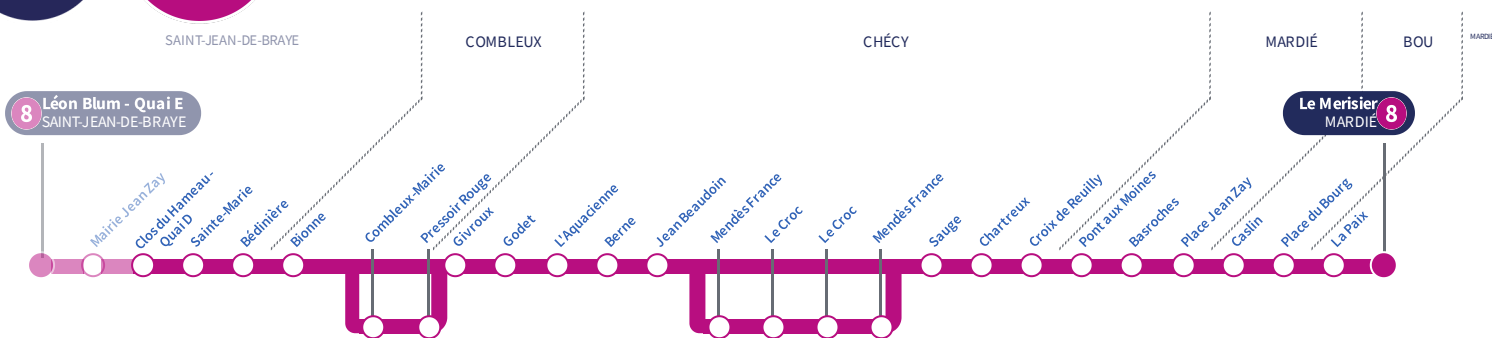

a : Arrêts Caslin et Place du Bourg non desservis.

d : Via Mendès-France.

e : Circule uniquement le mercredi | Arrêts Caslin et Place du Bourg non desservis | Via Combleux-Mairie.

b : Via Combleux-Mairie.

c : Arrêts La Paix et Le Merisier non desservis.

Clos du Hameau - Quai D

8

Direction
Le Merisier MARDIÉ

Du lundi au vendredi - semaine scolaire | Monday to Friday - during school week

4h	5h	6h	7h	8h	9h	10h	11h	12h	13h	14h	15h	16h	17h	18h	19h	20h	21h	22h	23h	0h	1h
		36 a	22 a	27 a	41 a	11 a	16 d	15 d	06	11 a	14 a	16 b	15 b	12	02	06 a					
		58 a	49 a	56 a		46 a	50 a	45 a	41 a	45 d	59 d	58 d	47	37	32	36 a					
							51 e	46 e													