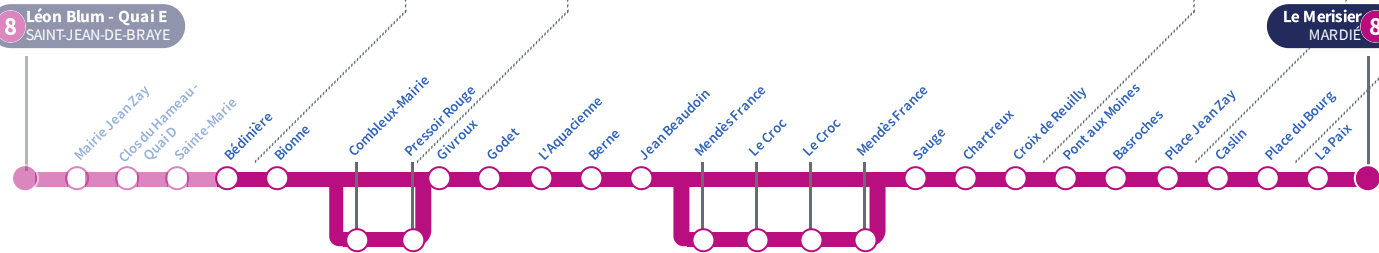

a : Arrêts Caslin et Place du Bourg non desservis.

d : Via Mendès-France.

e : Circule uniquement le mercredi | Arrêts Caslin et Place du Bourg non desservis
| Via Combleux-Mairie.

b : Via Combleux-Mairie.

c : Arrêts La Paix et Le Merisier non desservis.

Arrêt Stop

Bédinière

Direction

Le Merisier MARDIÉ

8

Du lundi au vendredi - semaine scolaire | Monday to Friday - during school week

4h	5h	6h	7h	8h	9h	10h	11h	12h	13h	14h	15h	16h	17h	18h	19h	20h	21h	22h	23h	0h	1h	
		38 a	01 a	29 a	44 a	14 a	19 d	18 d	09	14 a	16 a	01 d	01 d	15	04	09 a						
			24 a	59 a		49 a	53 a	48 a	44 a	48 d		20 b	19 b	40	34	39 a						
			52 a				54 e	49 e					50									