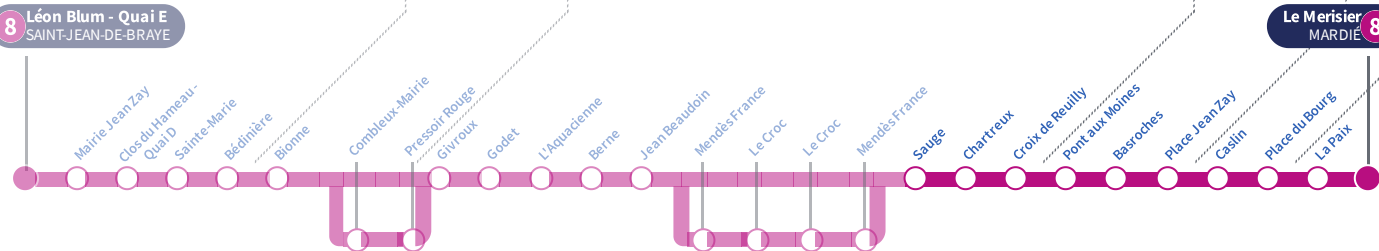

Du lundi au vendredi - semaine scolaire | Monday to Friday - during school week

4h	5h	6h	7h	8h	9h	10h	11h	12h	13h	14h	15h	16h	17h	18h	19h	20h	21h	22h	23h	0h	1h	
		44 a	07 a 31 a 59 a	37 a	06 a 51 a	21 a 56 a	32	00 a 05 e 31 55 a	00 e 16 51 a	21 a	00 24 a	15 33	17 32 59	24 48	11 41	15 a 45 a						

Samedi | Saturday

4h	5h	6h	7h	8h	9h	10h	11h	12h	13h	14h	15h	16h	17h	18h	19h	20h	21h	22h	23h	0h	1h	
		40 a	40 a	40 a	40 a	41 a	41 a	41 a	41 a	11 c 41 a	11 c 41 a	11 c 41 a	11 c 41 a	11 c 41 a	11 c 41 a	10 c 40 a						

Dimanche - jour férié | Sunday - public holidays

4h	5h	6h	7h	8h	9h	10h	11h	12h	13h	14h	15h	16h	17h	18h	19h	20h	21h	22h	23h	0h	1h
Cette ligne ne circule pas le dimanche ni les jours fériés This line does not run on Sundays or public holidays																					

a : Arrêts Caslin et Place du Bourg non desservis.

e : Circule uniquement le mercredi | Arrêts Caslin et Place du Bourg non desservis
| Via Combleux-Mairie.

c : Arrêts La Paix et Le Merisier non desservis.