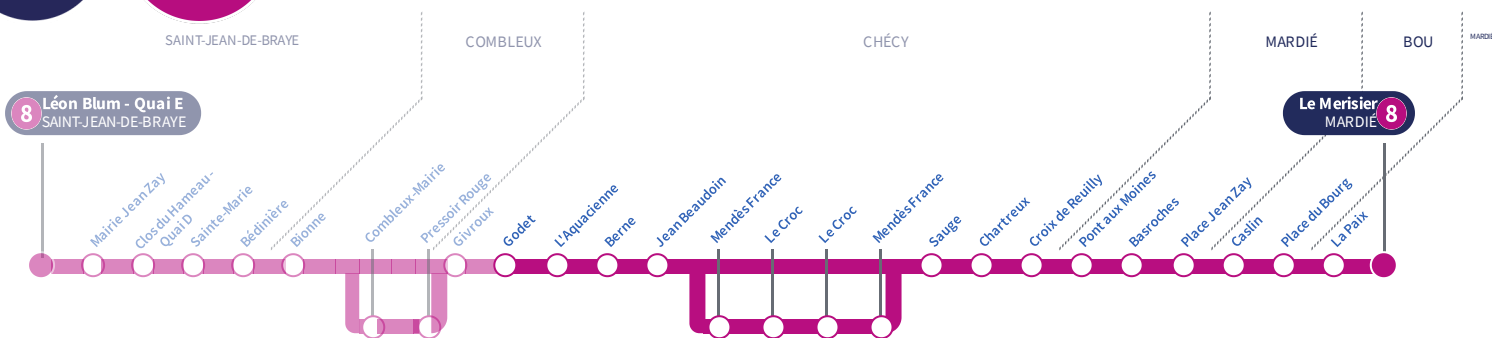

a : Arrêts Caslin et Place du Bourg non desservis.
d : Via Mendès-France.

e : Circule uniquement le mercredi | Arrêts Caslin et Place du Bourg non desservis | Via Combleux-Mairie.
c : Arrêts La Paix et Le Merisier non desservis.

8

Direction
Le Merisier MARDIÉ

Du lundi au vendredi - semaine scolaire | Monday to Friday - during school week

4h	5h	6h	7h	8h	9h	10h	11h	12h	13h	14h	15h	16h	17h	18h	19h	20h	21h	22h	23h	0h	1h	
		42 a	05 a 29 a 56 a	34 a	03 a 48 a	18 a 53 a	23 d 57 a	02 e 22 d 52 a 57 e	13 48 a	18 a 52 d	21 a	06 d 29	06 d 28 55	20 45	09 39	13 a 43 a						