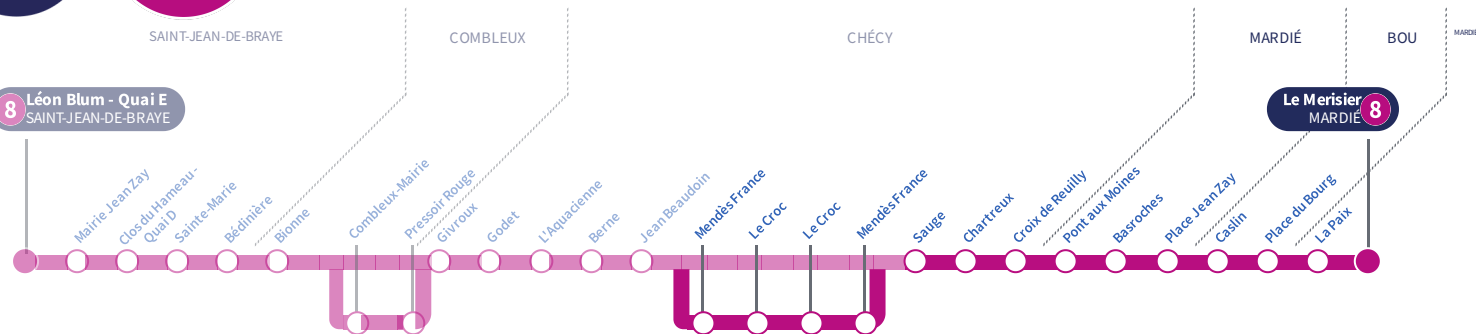

a : Arrêts Caslin et Place du Bourg non desservis.
d : Via Mendès-France.

e : Circule uniquement le mercredi | Arrêts Caslin et Place du Bourg non desservis
| Via Combleux-Mairie.
c : Arrêts La Paix et Le Merisier non desservis.

Arrêt Stop

Mendès France

Direction
Le Merisier MARDIÉ

8

Du lundi au vendredi - semaine scolaire | Monday to Friday - during school week

4h	5h	6h	7h	8h	9h	10h	11h	12h	13h	14h	15h	16h	17h	18h	19h	20h	21h	22h	23h	0h	1h	
							27	26		56		10	10									