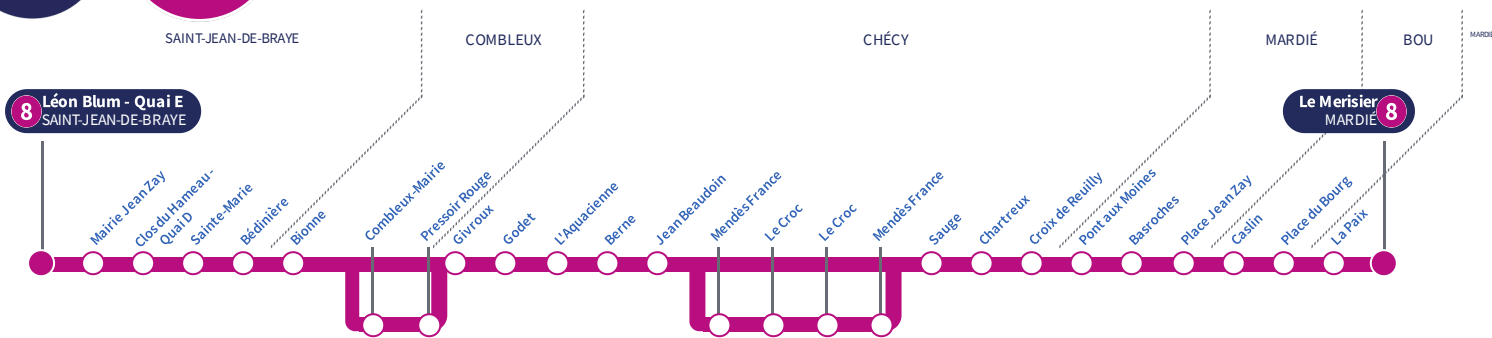

Arrêt Stop

Léon Blum - Quai E

8

Direction
Le Merisier MARDIÉ

Du lundi au vendredi - semaine scolaire | Monday to Friday - during school week

4h	5h	6h	7h	8h	9h	10h	11h	12h	13h	14h	15h	16h	17h	18h	19h	20h	21h	22h	23h	0h	1h
		35 a	20 a	25 a	40 a	10 a	15 d	14 d	05	10 a	12 a	13 b	12 b	10	00	05 a					
		57 a	48 a	55 a		45 a	49 a	44 a	40 a	44 d	57 d	56 d	45	35	30	35 a					
							49 e	44 e													

a : Arrêts Caslin et Place du Bourg non desservis.

d : Via Mendès-France.

e : Circule uniquement le mercredi | Arrêts Caslin et Place du Bourg non desservis | Via Combleux-Mairie.

b : Via Combleux-Mairie.