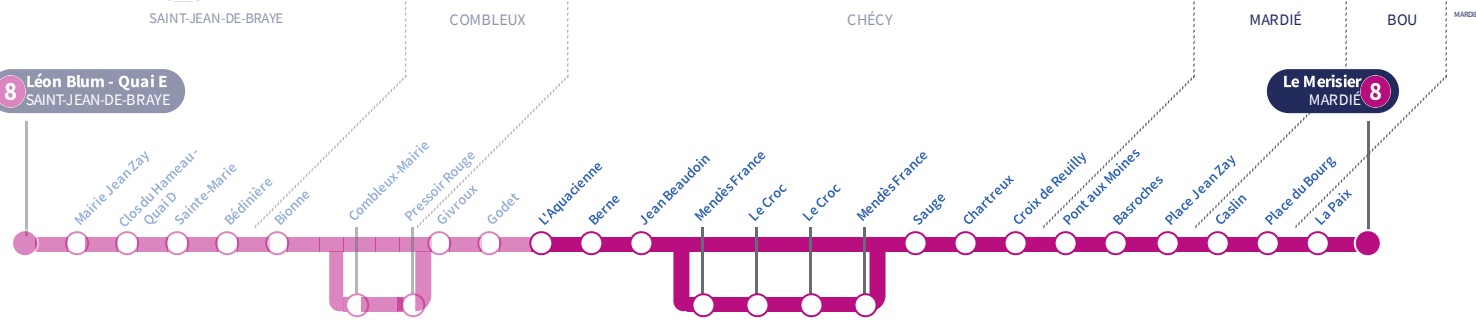

a : Arrêts Caslin et Place du Bourg non desservis.
d : Via Mendès-France.

e : Circule uniquement le mercredi | Arrêts Caslin et Place du Bourg non desservis
| Via Combleux-Mairie.
c : Arrêts La Paix et Le Merisier non desservis.

Si vous imprimez
ce document,
pensez à le trier !

Arrêt Stop

L'Aquacienne

Direction
Le Merisier MARDIÉ

8

Du lundi au vendredi - semaine scolaire | Monday to Friday - during school week

4h	5h	6h	7h	8h	9h	10h	11h	12h	13h	14h	15h	16h	17h	18h	19h	20h	21h	22h	23h	0h	1h	
		42 a	05 a 29 a 56 a	34 a	03 a 48 a	18 a 53 a	23 d 57 a	02 e 22 d 52 a 57 e	13 48 a	18 a 52 d	21 a	06 d 29	06 d 28 55	20 45	09 39	13 a 43 a						