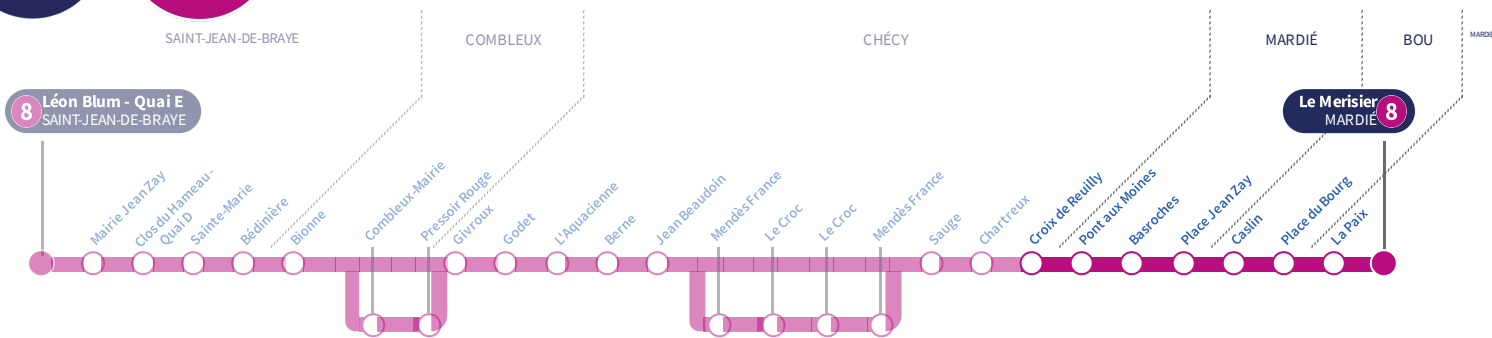

a : Arrêts Caslin et Place du Bourg non desservis.

e : Circule uniquement le mercredi | Arrêts Caslin et Place du Bourg non desservis
| Via Combleux-Mairie.

c : Arrêts La Paix et Le Merisier non desservis.

Croix de Reuilly

8

Direction
Le Merisier MARDIÉ

Du lundi au vendredi - semaine scolaire | Monday to Friday - during school week

4h	5h	6h	7h	8h	9h	10h	11h	12h	13h	14h	15h	16h	17h	18h	19h	20h	21h	22h	23h	0h	1h	
		46 a	09 a 33 a	02 a 40 a	08 a 53 a	23 a 58 a	35	02 a 08 e 34 58 a	03 e 19 54 a	24 a	03 27 a	18 36	20 35	02 27 51	13 43	17 a 47 a						