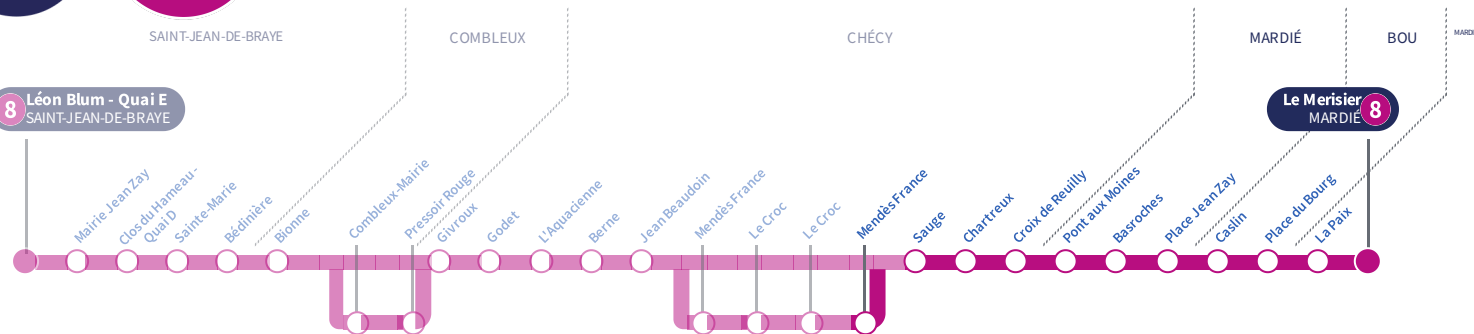

À l'arrêt de bus, je fais signe au conducteur pour monter à bord.

Si vous imprimez ce document, pensez à le trier !

Arrêt Stop

Mendès France

Direction
Le Merisier MARDIÉ

8

Du lundi au vendredi - semaine scolaire | Monday to Friday - during school week