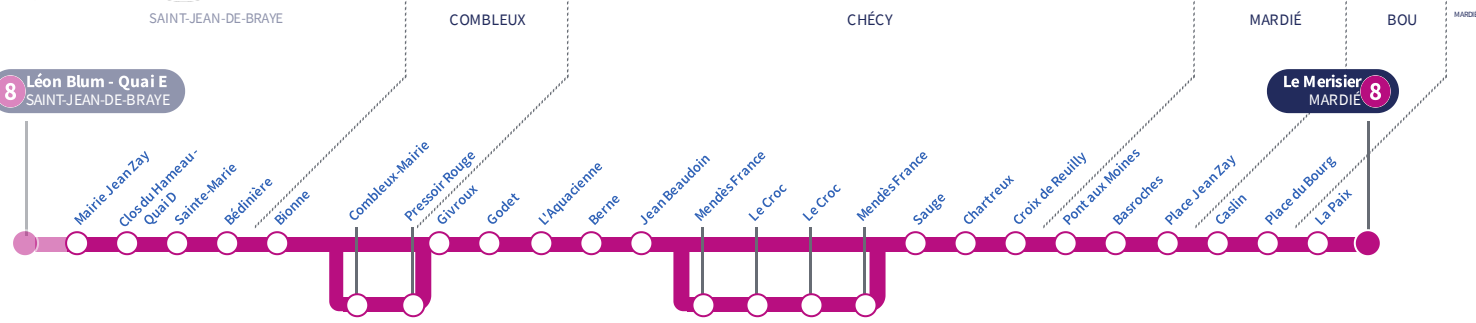

a : Arrêts Caslin et Place du Bourg non desservis.

d : Via Mendès-France.

e : Circule uniquement le mercredi | Arrêts Caslin et Place du Bourg non desservis | Via Combleux-Mairie.

b : Via Combleux-Mairie.

c : Arrêts La Paix et Le Merisier non desservis.

Horaires valables
Du 6 mai au 30 juin 2024

À l'arrêt de bus, je fais signe au conducteur pour monter à bord.

Si vous imprimez ce document, pensez à le trier !

Arrêt Stop

Mairie Jean Zay

Direction
Le Merisier MARDIÉ

8

Du lundi au vendredi - semaine scolaire | Monday to Friday - during school week

4h	5h	6h	7h	8h	9h	10h	11h	12h	13h	14h	15h	16h	17h	18h	19h	20h	21h	22h	23h	0h	1h
		35 a	20 a	25 a	40 a	10 a	15 d	14 d	05	10 a	12 a	14 b	13 b	11	00	05 a					
		57 a	48 a	55 a		45 a	49 a	44 a	40 a	44 d	57 d	57 d	46	36	30	35 a					
							50 e	45 e													