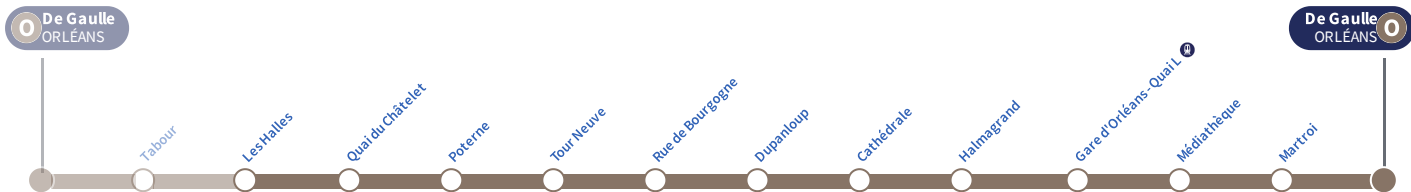

Toutes les
12
minutes

Dimanche - jour férié | Sunday - public holidays

4h	5h	6h	7h	8h	9h	10h	11h	12h	13h	14h	15h	16h	17h	18h	19h	20h	21h	22h	23h	0h	1h
<p>Cette ligne ne circule pas le dimanche ni les jours fériés This line does not run on Sundays or public holidays</p>																					

Arrêt Stop

Les Halles

Direction
De Gaulle ORLÉANS

ORLÉANS

Du lundi au vendredi - semaine scolaire | Monday to Friday - during school week

4h	5h	6h	7h	8h	9h	10h	11h	12h	13h	14h	15h	16h	17h	18h	19h	20h	21h	22h	23h	0h	1h	
				39	02									03	02							
				50	13									15	13							
					24									27	24							
					35									39	35							
					46									51								
					57																	