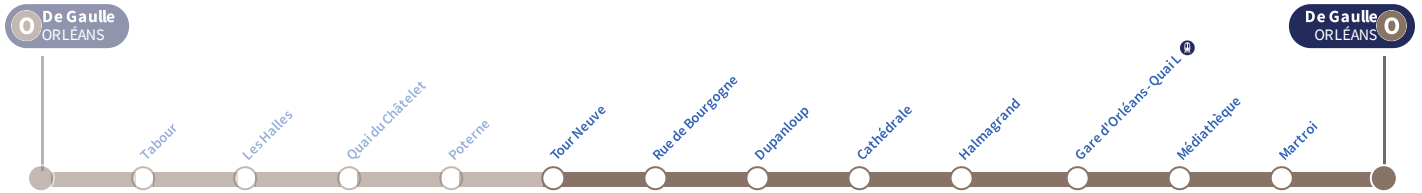

Toutes les
12
minutes

Dimanche - jour férié | Sunday - public holidays

4h	5h	6h	7h	8h	9h	10h	11h	12h	13h	14h	15h	16h	17h	18h	19h	20h	21h	22h	23h	0h	1h
<p>Cette ligne ne circule pas le dimanche ni les jours fériés This line does not run on Sundays or public holidays</p>																					

Arrêt Stop

Tour Neuve

Direction
De Gaulle ORLÉANS

ORLÉANS

Du lundi au vendredi - semaine scolaire | Monday to Friday - during school week

4h	5h	6h	7h	8h	9h	10h	11h	12h	13h	14h	15h	16h	17h	18h	19h	20h	21h	22h	23h	0h	1h	
				44	06									08	06							
				55	17									20	17							
					28									32	28							
					39									44	39							
					50									55								