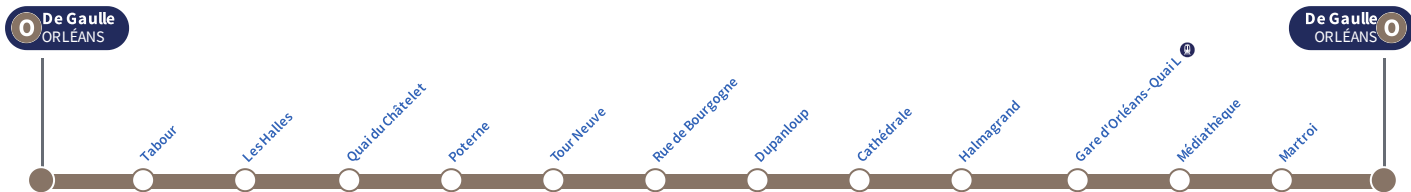

Arrêt Stop

De Gaulle

Direction
De Gaulle ORLÉANS

ORLÉANS

Du lundi au vendredi - semaine scolaire | Monday to Friday - during school week

4h	5h	6h	7h	8h	9h	10h	11h	12h	13h	14h	15h	16h	17h	18h	19h	20h	21h	22h	23h	0h	1h	
				37	00									01	00							
				48	11									13	11							
					22									25	22							
					33									37	33							
					44									49								
					55																	