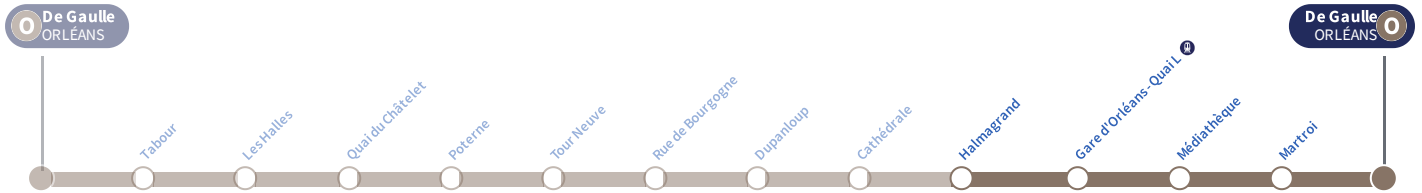

4h	5h	6h	7h	8h	9h	10h	11h	12h	13h	14h	15h	16h	17h	18h	19h	20h	21h	22h	23h	0h	1h
<p>Cette ligne ne circule pas le dimanche ni les jours fériés This line does not run on Sundays or public holidays</p>																					

Arrêt Stop

Halmagrand

Direction
De Gaulle ORLÉANS

ORLÉANS

Du lundi au vendredi - semaine scolaire | Monday to Friday - during school week

4h	5h	6h	7h	8h	9h	10h	11h	12h	13h	14h	15h	16h	17h	18h	19h	20h	21h	22h	23h	0h	1h	
				49	00									00	10							
					10									12	21							
					21									24	32							
					32									36	43							
					43									48								
					54									59								