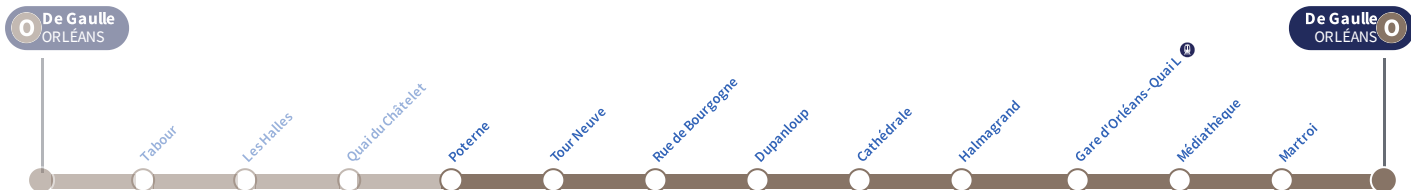

Dimanche - jour férié | Sunday - public holidays

4h	5h	6h	7h	8h	9h	10h	11h	12h	13h	14h	15h	16h	17h	18h	19h	20h	21h	22h	23h	0h	1h
<p>Cette ligne ne circule pas le dimanche ni les jours fériés This line does not run on Sundays or public holidays</p>																					

Arrêt Stop

Poterne

Direction
De Gaulle ORLÉANS

ORLÉANS

Du lundi au vendredi - semaine scolaire | Monday to Friday - during school week

4h	5h	6h	7h	8h	9h	10h	11h	12h	13h	14h	15h	16h	17h	18h	19h	20h	21h	22h	23h	0h	1h	
				42	05									06	05							
				53	16									18	16							
					27									30	27							
					38									42	38							
					49									54								