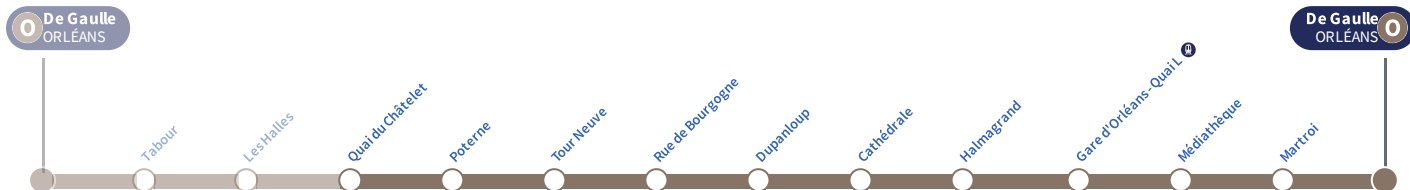

Arrêt Stop

Quai du Châtelet

Direction
De Gaulle ORLÉANS

ORLÉANS

Du lundi au vendredi - semaine scolaire | Monday to Friday - during school week

4h	5h	6h	7h	8h	9h	10h	11h	12h	13h	14h	15h	16h	17h	18h	19h	20h	21h	22h	23h	0h	1h	
				41	03									05	03							
				52	14									17	14							
					25									29	25							
					36									41	36							
					47									52								
					58																	