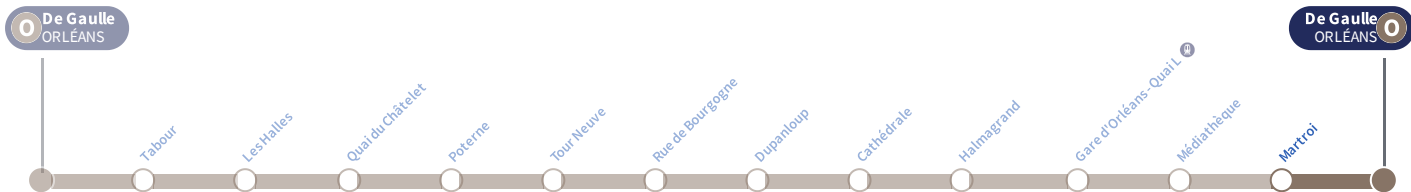

Dimanche - jour férié | Sunday - public holidays

4h	5h	6h	7h	8h	9h	10h	11h	12h	13h	14h	15h	16h	17h	18h	19h	20h	21h	22h	23h	0h	1h
<p>Cette ligne ne circule pas le dimanche ni les jours fériés This line does not run on Sundays or public holidays</p>																					

Arrêt Stop

Martroi

Direction
De Gaulle ORLÉANS

ORLÉANS

Du lundi au vendredi - semaine scolaire | Monday to Friday - during school week

4h	5h	6h	7h	8h	9h	10h	11h	12h	13h	14h	15h	16h	17h	18h	19h	20h	21h	22h	23h	0h	1h	
				31	05									05	04							
				42	15									17	15							
				54	26									29	26							
					37									41	37							
					48									53	48							
					59																	