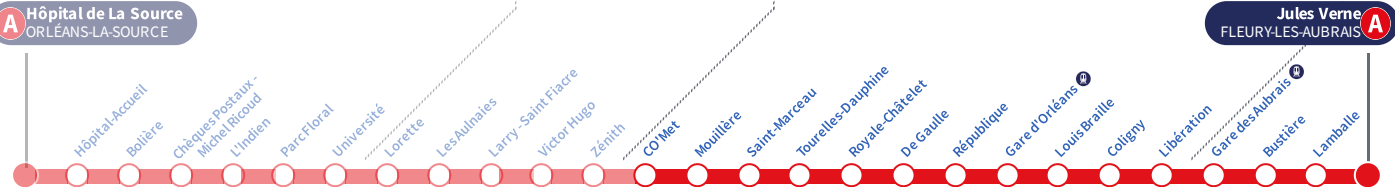

Arrêt Stop

CO'Met

Direction

Jules Verne FLEURY-LES-AUBRAIS

Du lundi au vendredi - semaine scolaire | Monday to Friday - during school week

4h	5h	6h	7h	8h	9h	10h	11h	12h	13h	14h	15h	16h	17h	18h	19h	20h	21h	22h	23h	0h	1h
25	16	07														03	15	15	15		
55	31	14														15	35	35	34		
	46	21														27	55	55	54		
	59	27														40					
		34														55					
		41																			
		48																			
		56																			