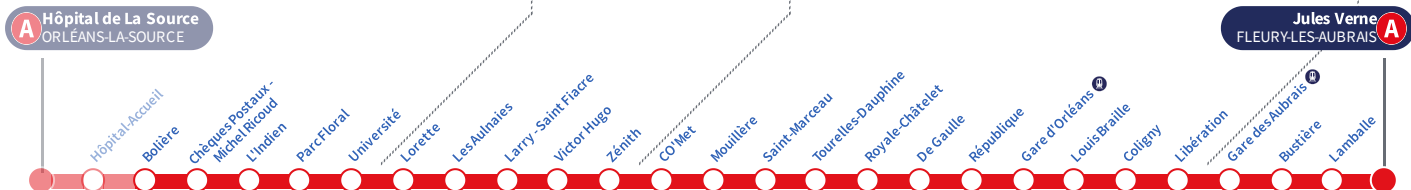

Arrêt Stop Bolière

Direction
Jules Verne FLEURY-LES-AUBRAIS

Du lundi au vendredi - semaine scolaire | Monday to Friday - during school week

4h	5h	6h	7h	8h	9h	10h	11h	12h	13h	14h	15h	16h	17h	18h	19h	20h	21h	22h	23h	0h	1h
04	12	02														07	15	15	14		
36	27	08														20	35	35	34		
57	40	15														35	55	55			
	48	22														55					
	55	29																			
		36																			
		43																			
		50																			
		57																			