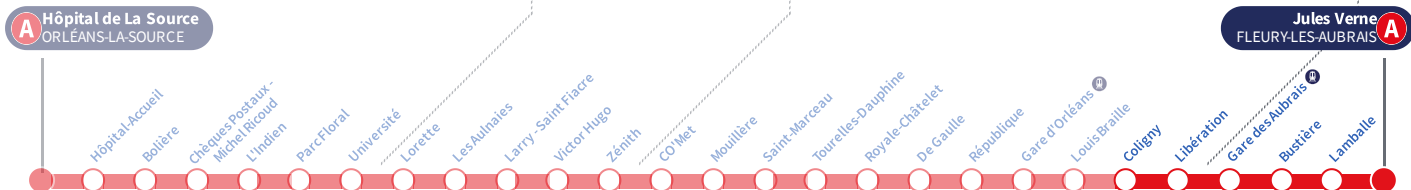

Horaires valables
Du 6 mai au 30 juin 2024

À l'arrêt de bus, je fais signe au conducteur pour monter à bord.

Si vous imprimez ce document, pensez à le trier !

Arrêt Stop Coligny

Direction
Jules Verne FLEURY-LES-AUBRAIS