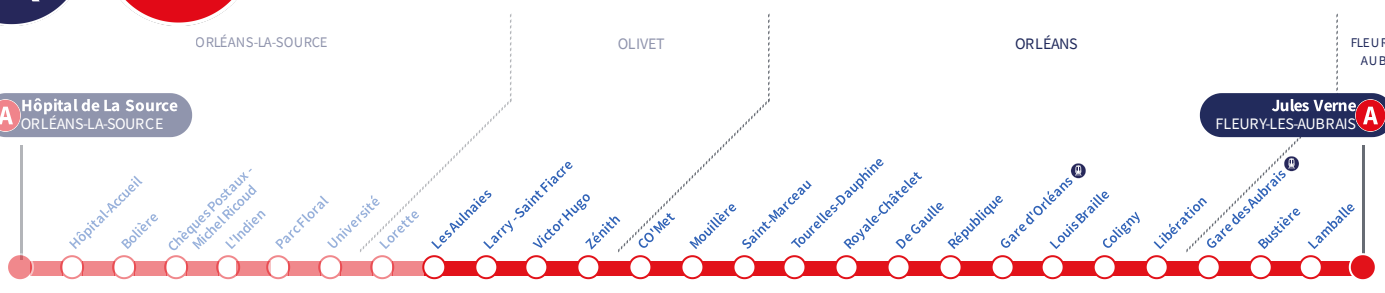

Horaires valables
Du 6 mai au 30 juin 2024

À l'arrêt de bus, je fais signe au conducteur pour monter à bord.

Si vous imprimez ce document, pensez à le trier !

Arrêt Stop

Les Aulnaies

Direction
Jules Verne FLEURY-LES-AUBRAIS

A Hôpital de La Source
ORLÉANS-LA-SOURCE

Jules Verne
FLEURY-LES-AUBRAIS **A**

Du lundi au vendredi - semaine scolaire | Monday to Friday - during school week

4h	5h	6h	7h	8h	9h	10h	11h	12h	13h	14h	15h	16h	17h	18h	19h	20h	21h	22h	23h	0h	1h
15	07	05														06	06	06	06		
46	23	12														18	26	26	25		
	37	19														31	46	46	45		
	51	26														46					
	58	33																			
		40																			
		47																			
		54																			