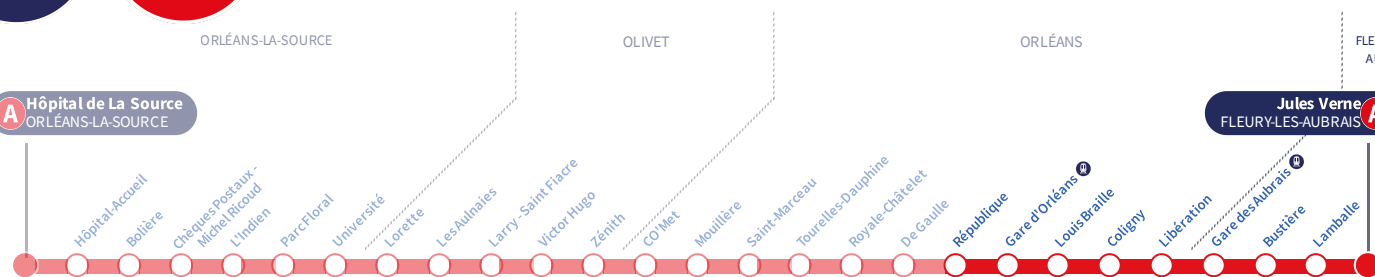

Arrêt Stop

République

Direction
Jules Verne FLEURY-LES-AUBRAIS

A Hôpital de La Source
ORLÉANS-LA-SOURCE

A Jules Verne
FLEURY-LES-AUBRAIS

Du lundi au vendredi - semaine scolaire | Monday to Friday - during school week