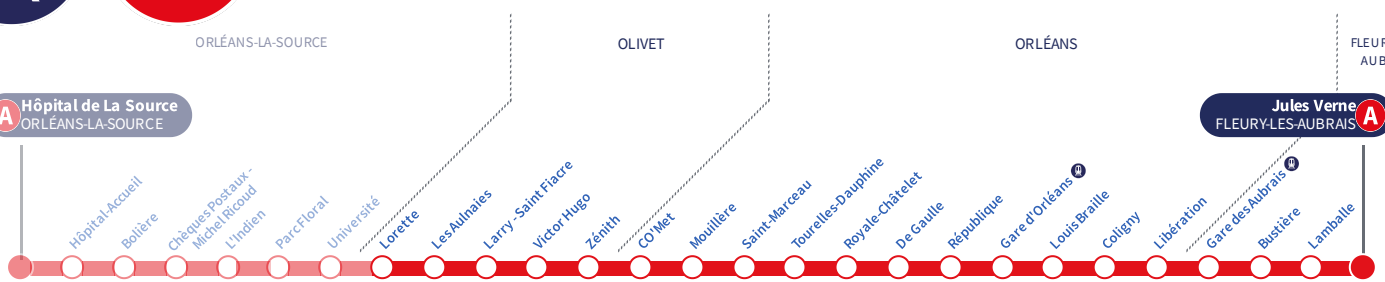

Arrêt Stop

Lorette

Direction
Jules Verne FLEURY-LES-AUBRAIS

A Hôpital de La Source
ORLÉANS-LA-SOURCE

Jules Verne
FLEURY-LES-AUBRAIS **A**

Du lundi au vendredi - semaine scolaire | Monday to Friday - during school week