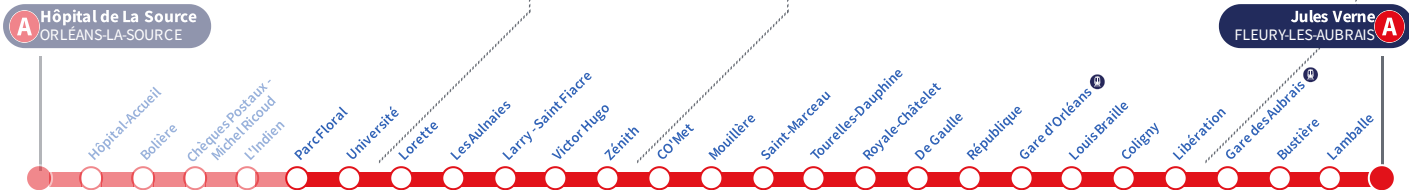

Arrêt Stop

Parc Floral

Direction
Jules Verne FLEURY-LES-AUBRAIS

Du lundi au vendredi - semaine scolaire | Monday to Friday - during school week

4h	5h	6h	7h	8h	9h	10h	11h	12h	13h	14h	15h	16h	17h	18h	19h	20h	21h	22h	23h	0h	1h
10	02	00														01	01	01	01		
41	18	07														13	21	21	20		
	32	14														26	41	41	40		
	46	21														41					
	53	28																			
		35																			
		42																			
		49																			
		56																			