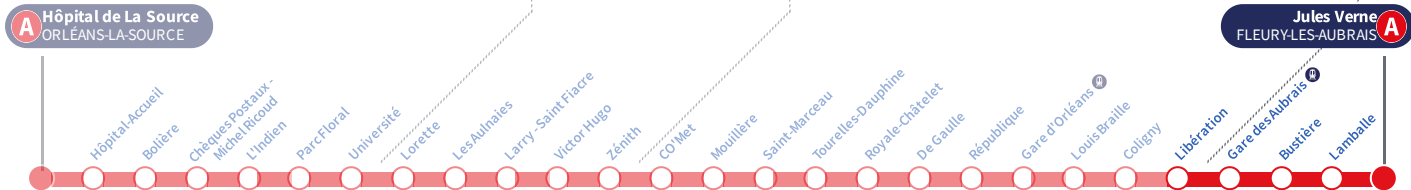

Arrêt Stop

Libération

Direction
Jules Verne FLEURY-LES-AUBRAIS

Du lundi au vendredi - semaine scolaire | Monday to Friday - during school week

4h	5h	6h	7h	8h	9h	10h	11h	12h	13h	14h	15h	16h	17h	18h	19h	20h	21h	22h	23h	0h	1h	
44	14	05														01	00	14	14	13		
	35	18														12	15	34	34			
	50	26														23	34	54	53			
		33														35	54					
		40														47						
		47														54						
		54																				