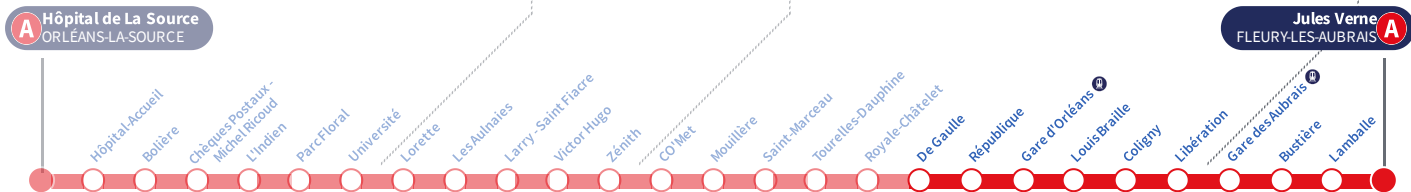

Arrêt Stop

De Gaulle

Direction
Jules Verne FLEURY-LES-AUBRAIS

Du lundi au vendredi - semaine scolaire | Monday to Friday - during school week

4h	5h	6h	7h	8h	9h	10h	11h	12h	13h	14h	15h	16h	17h	18h	19h	20h	21h	22h	23h	0h	1h	
34	05	09														02	05	04	04	03		
	26	16														13	24	24	24			
	41	23														25	44	44	43			
	56	30														37						
		37														50						
		44																				
		51																				
		58																				