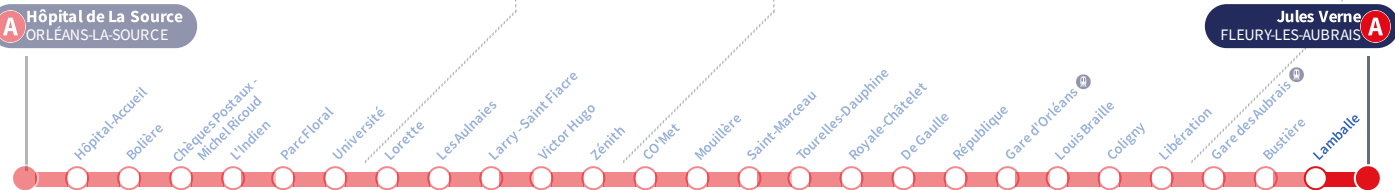

Arrêt Stop

Lamballe

Direction
Jules Verne FLEURY-LES-AUBRAIS

Du lundi au vendredi - semaine scolaire | Monday to Friday - during school week

4h	5h	6h	7h	8h	9h	10h	11h	12h	13h	14h	15h	16h	17h	18h	19h	20h	21h	22h	23h	0h	1h
51	21	12														08	07	01	01	00	
	42	25														19	22	21	21	20	
	57	33														30	41	41	41		
		40														42					
		47														54					
		54																			