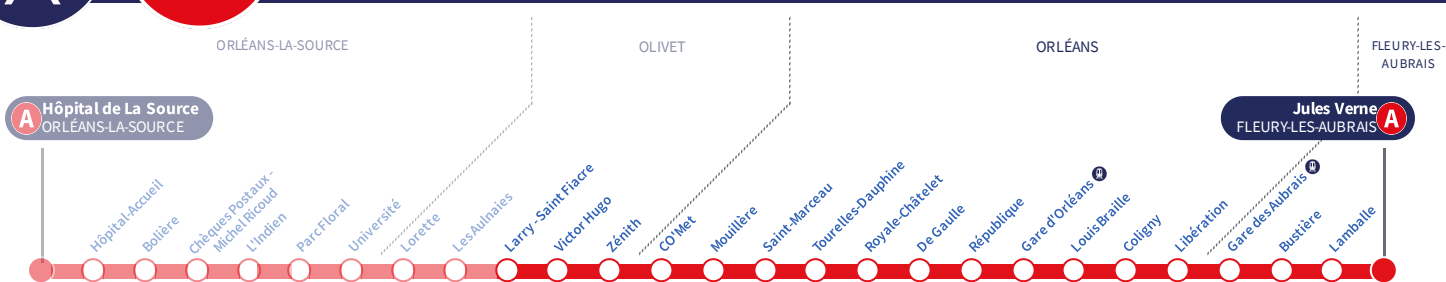

Horaires valables
Du 6 mai au 30 juin 2024

À l'arrêt de bus, je fais signe au conducteur pour monter à bord.

Si vous imprimez ce document, pensez à le trier !

Arrêt Stop

Larry - Saint Fiacre

Direction
Jules Verne FLEURY-LES-AUBRAIS