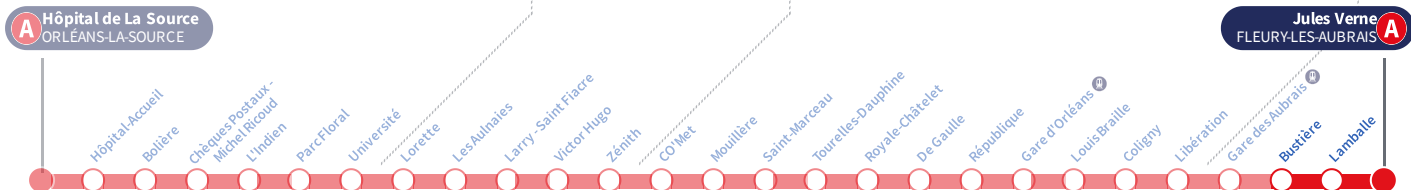

Arrêt Stop Bustière

Direction
Jules Verne FLEURY-LES-AUBRAIS

Du lundi au vendredi - semaine scolaire | Monday to Friday - during school week

4h	5h	6h	7h	8h	9h	10h	11h	12h	13h	14h	15h	16h	17h	18h	19h	20h	21h	22h	23h	0h	1h	
49	19	10														06	05	19	19	18		
	40	23														17	20	39	39			
	55	31														28	39	59	58			
		38														40	59					
		45														52						
		52																				
		59																				

Toutes les 6 à 8 minutes

Samedi | Saturday

4h	5h	6h	7h	8h	9h	10h	11h	12h	13h	14h	15h	16h	17h	18h	19h	20h	21h	22h	23h	0h	1h	
49	19	11														06	11	19	19	18		
	40	24														18	24	39	39			
	56	34														30	40	59	58			
		44														42	59					
		54														56						

Toutes les 10 minutes

Dimanche - jour férié | Sunday - public holidays

4h	5h	6h	7h	8h	9h	10h	11h	12h	13h	14h	15h	16h	17h	18h	19h	20h	21h	22h	23h	0h	1h
	21		22	25	24	24	24	24	24	16	02	11	20	06	23	22	22	23	23	28	
			55	55	54	54	54	54	53	39	25	34	43	29	52	52	52	53	52		
											48	57		55