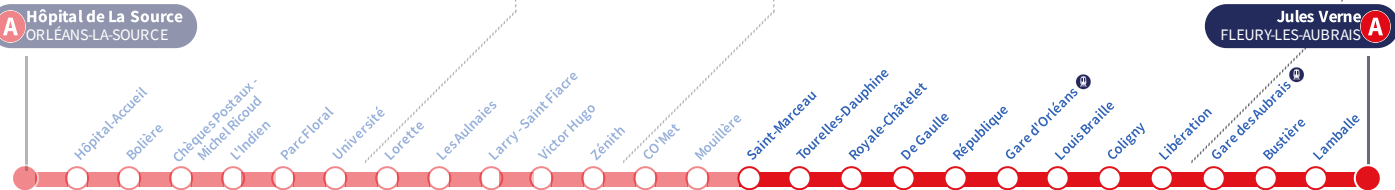

Horaires valables
Du 6 mai au 30 juin 2024

À l'arrêt de bus, je fais signe au conducteur pour monter à bord.

Si vous imprimez ce document, pensez à le trier!

Arrêt Stop

Saint-Marceau

Direction
Jules Verne FLEURY-LES-AUBRAIS