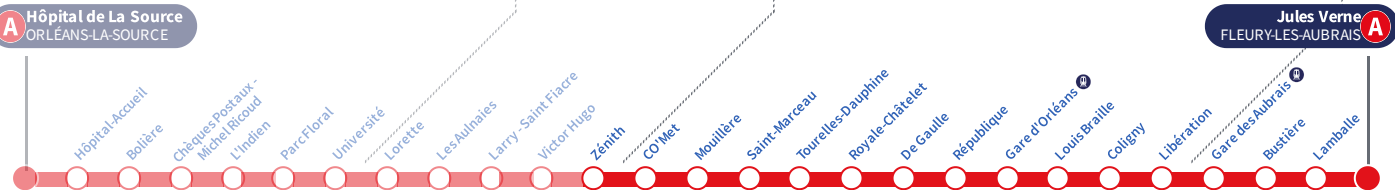

Horaires valables
Du 6 mai au 30 juin 2024

À l'arrêt de bus, je fais signe au conducteur pour monter à bord.

Si vous imprimez ce document, pensez à le trier !

Arrêt Stop Zénith

Direction
Jules Verne FLEURY-LES-AUBRAIS