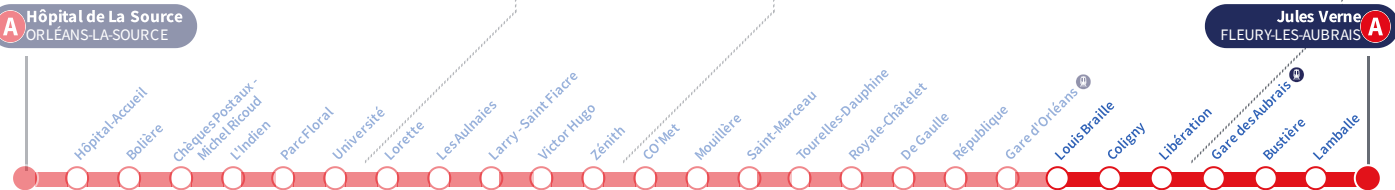

Arrêt Stop

Louis Braille

Direction
Jules Verne FLEURY-LES-AUBRAIS

Du lundi au vendredi - semaine scolaire | Monday to Friday - during school week

4h	5h	6h	7h	8h	9h	10h	11h	12h	13h	14h	15h	16h	17h	18h	19h	20h	21h	22h	23h	0h	1h	
40	11	02														08	11	10	10	09		
	32	15														19	30	30	30			
	47	22														31	50	50	49			
		29														43						
		36														56						
		43																				
		50																				
		57																				