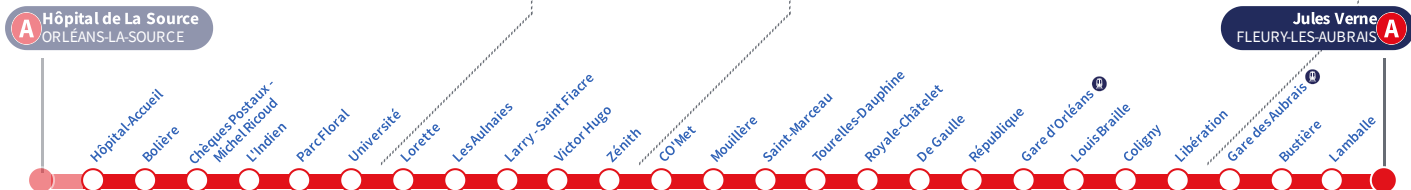

Horaires valables
Du 6 mai au 30 juin 2024

À l'arrêt de bus, je fais signe au conducteur pour monter à bord.

Si vous imprimez
ce document,
pensez à le trier !

Arrêt Stop

Hôpital-Accueil

Direction
Jules Verne FLEURY-LES-AUBRAIS