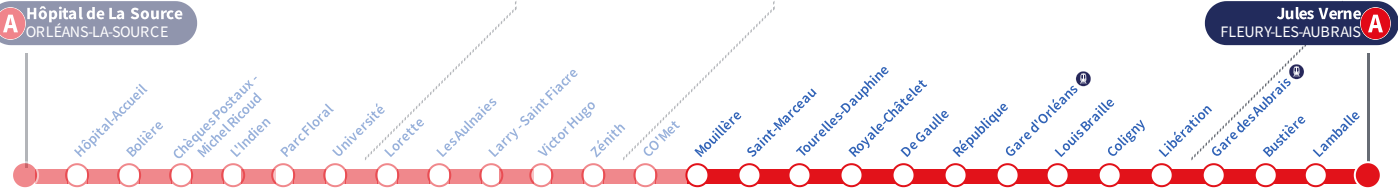

Horaires valables
Du 6 mai au 30 juin 2024

À l'arrêt de bus, je fais signe au conducteur pour monter à bord.

Si vous imprimez ce document, pensez à le trier !

Arrêt Stop

Mouillère

Direction
Jules Verne FLEURY-LES-AUBRAIS