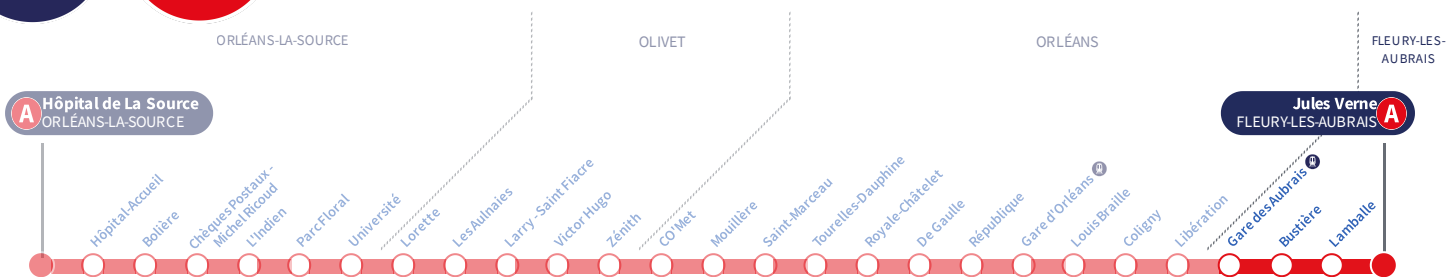

Arrêt Stop

Gare des Aubrais

Direction
Jules Verne FLEURY-LES-AUBRAIS

Du lundi au vendredi - semaine scolaire | Monday to Friday - during school week

4h	5h	6h	7h	8h	9h	10h	11h	12h	13h	14h	15h	16h	17h	18h	19h	20h	21h	22h	23h	0h	1h	
47	17	08														03	02	16	16	15		
	38	21														14	17	36	36			
	53	28														25	36	56	55			
		35														37	56					
		42														49						
		49																				
		56																				