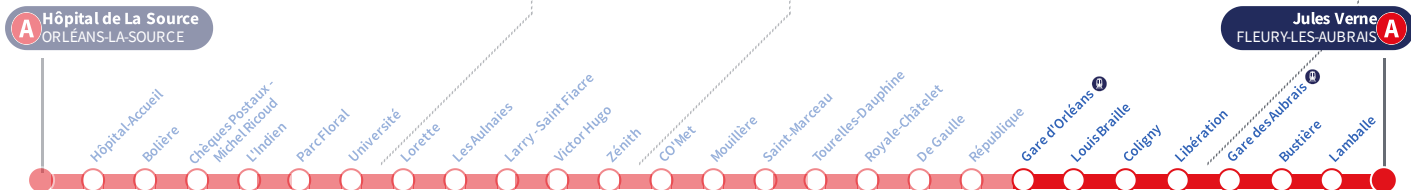

Arrêt Stop

Gare d'Orléans

Direction
Jules Verne FLEURY-LES-AUBRAIS

Du lundi au vendredi - semaine scolaire | Monday to Friday - during school week

4h	5h	6h	7h	8h	9h	10h	11h	12h	13h	14h	15h	16h	17h	18h	19h	20h	21h	22h	23h	0h	1h	
38	09	00														06	09	08	08	07		
	30	13														17	28	28	28			
	45	20														29	48	48	47			
		27														41						
		34														54						
		41																				
		48																				
		55																				