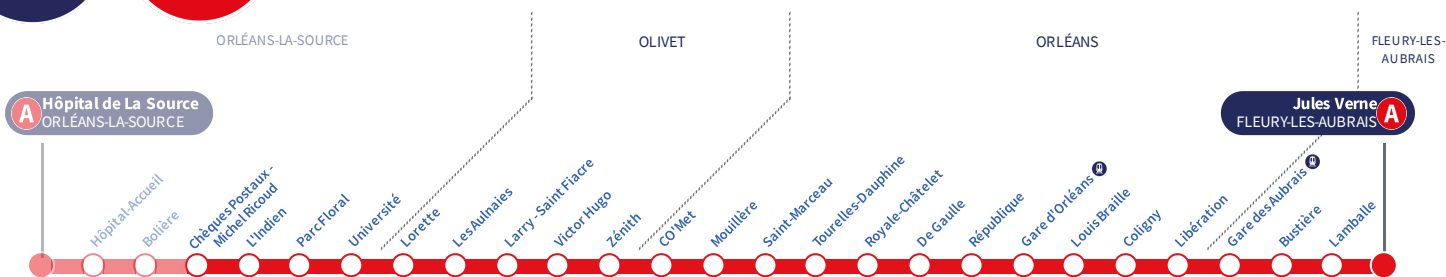

Arrêt Stop

Chèques Postaux - Michel Ricoud

Direction
Jules Verne FLEURY-LES-AUBRAIS

Du lundi au vendredi - semaine scolaire | Monday to Friday - during school week

4h	5h	6h	7h	8h	9h	10h	11h	12h	13h	14h	15h	16h	17h	18h	19h	20h	21h	22h	23h	0h	1h
06	14	03														09	17	17	16		
38	29	10														22	37	37	36		
59	42	17														37	57	57			
	49	24														57					
	56	31																			
		38																			
		45																			
		52																			
		59																			