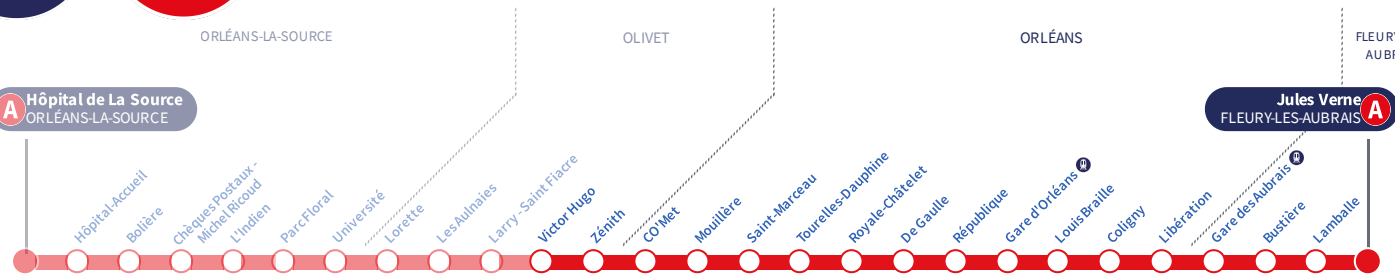

Horaires valables
Du 6 mai au 30 juin 2024

À l'arrêt de bus, je fais signe au conducteur pour monter à bord.

Si vous imprimez ce document, pensez à le trier !

Arrêt Stop

Victor Hugo

Direction
Jules Verne FLEURY-LES-AUBRAIS

A Hôpital de La Source
ORLÉANS-LA-SOURCE

Jules Verne
FLEURY-LES-AUBRAIS **A**

Du lundi au vendredi - semaine scolaire | Monday to Friday - during school week

4h	5h	6h	7h	8h	9h	10h	11h	12h	13h	14h	15h	16h	17h	18h	19h	20h	21h	22h	23h	0h	1h
19	11	02														10	09	09	09		
50	26	09														22	29	29	28		
	41	16														35	49	49	48		
	54	22														50					
		29																			
		36																			
		43																			
		50																			
		58																			