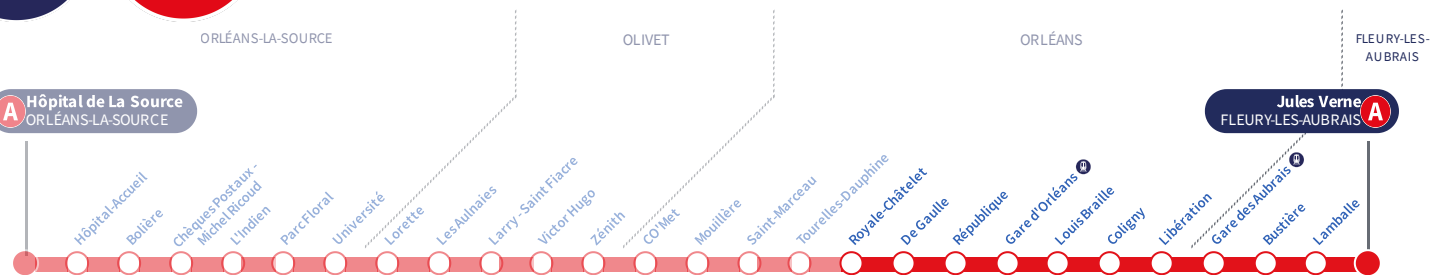

Arrêt Stop

Royale-Châtelet

Direction
Jules Verne FLEURY-LES-AUBRAIS

A Hôpital de La Source
ORLÉANS-LA-SOURCE

A Jules Verne
FLEURY-LES-AUBRAIS

Du lundi au vendredi - semaine scolaire | Monday to Friday - during school week