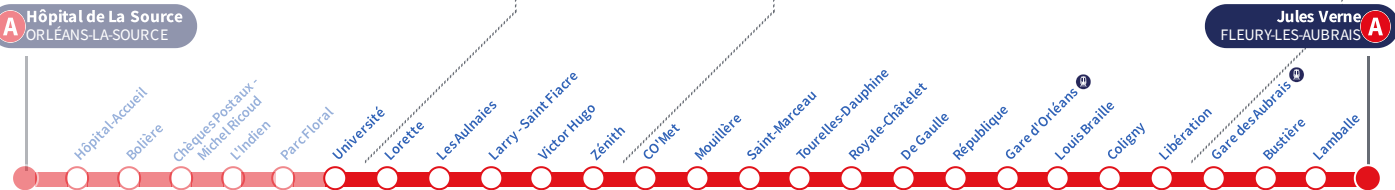

Arrêt Stop

Université

Direction
Jules Verne FLEURY-LES-AUBRAIS

Du lundi au vendredi - semaine scolaire | Monday to Friday - during school week

4h	5h	6h	7h	8h	9h	10h	11h	12h	13h	14h	15h	16h	17h	18h	19h	20h	21h	22h	23h	0h	1h
11	03	01														02	02	02	02		
42	19	08														14	22	22	21		
	33	15														27	42	42	41		
	47	22														42					
	54	29																			
		36																			
		43																			
		50																			
		57																			