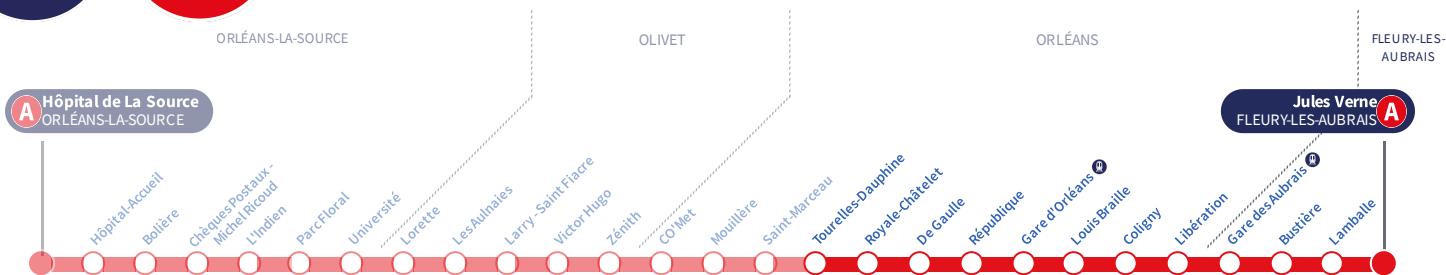

Arrêt Stop

Tourelles-Dauphine

Direction
Jules Verne FLEURY-LES-AUBRAIS

Du lundi au vendredi - semaine scolaire | Monday to Friday - during school week

4h	5h	6h	7h	8h	9h	10h	11h	12h	13h	14h	15h	16h	17h	18h	19h	20h	21h	22h	23h	0h	1h
31	01	05														09	01	00	00		
	22	13														21	20	20	20		
	37	20														33	40	40	39		
	52	27														46			59		
		33																			
		40																			
		47																			
		54																			