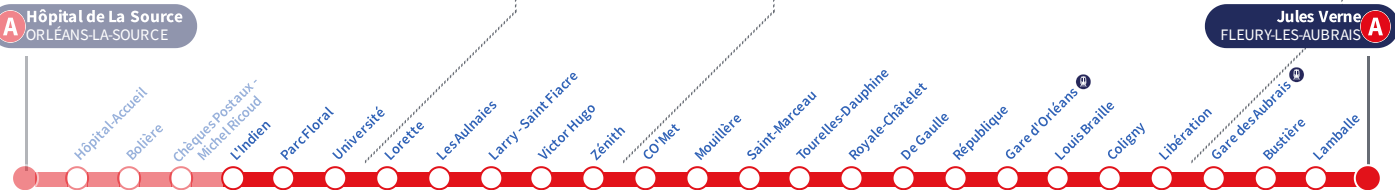

Horaires valables
Du 6 mai au 30 juin 2024

À l'arrêt de bus, je fais signe au conducteur pour monter à bord.

Si vous imprimez ce document, pensez à le trier !

Arrêt Stop

L'Indien

Direction
Jules Verne FLEURY-LES-AUBRAIS