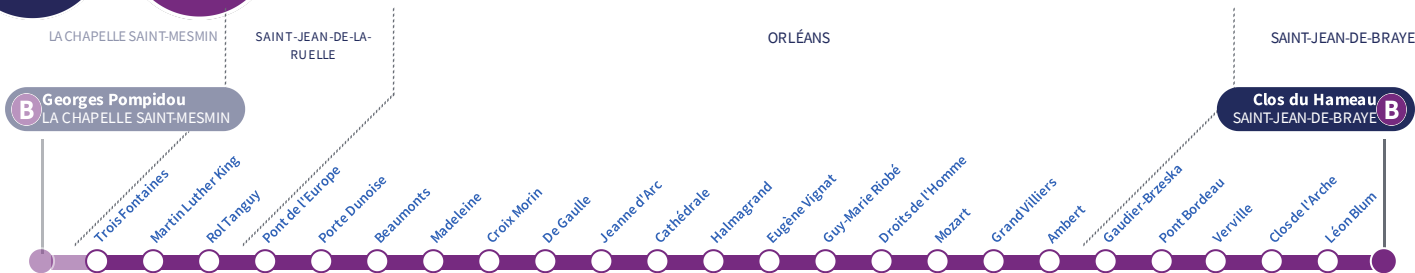

Georges Pompidou

Direction
Clos du Hameau SAINT-JEAN-DE-BRAYE

Du lundi au vendredi - semaine scolaire | Monday to Friday - during school week

4h	5h	6h	7h	8h	9h	10h	11h	12h	13h	14h	15h	16h	17h	18h	19h	20h	21h	22h	23h	0h	1h
	01	02														00	01	00	01	00	
	23	10														10	16	20	21	20	
	38	19														21	31	40	40		
	53	27														32	46				
		36														46					
		44																			
		52																			

Dimanche - jour férié | Sunday - public holidays

4h	5h	6h	7h	8h	9h	10h	11h	12h	13h	14h	15h	16h	17h	18h	19h	20h	21h	22h	23h	0h	1h
		25	30	00	00	00	00	00	00	09	18	04	13	22	08	29	29	29	29	05	
				30	30	30	30	30	23	32	41	27	36	45	30	59	59	59			
									46	55		50	59		59						

Trois Fontaines

Direction
Clos du Hameau SAINT-JEAN-DE-BRAYE

Du lundi au vendredi - semaine scolaire | Monday to Friday - during school week

4h	5h	6h	7h	8h	9h	10h	11h	12h	13h	14h	15h	16h	17h	18h	19h	20h	21h	22h	23h	0h	1h
	03	04														02	03	02	03	02	
	25	13														12	18	22	23	22	
	40	21														23	33	42	42		
	55	30														34	48				
		38														48					
		47																			
		55																			

Martin Luther King

Direction
Clos du Hameau SAINT-JEAN-DE-BRAYE

Du lundi au vendredi - semaine scolaire | Monday to Friday - during school week

4h	5h	6h	7h	8h	9h	10h	11h	12h	13h	14h	15h	16h	17h	18h	19h	20h	21h	22h	23h	0h	1h
	05	06														04	05	04	05	04	
	27	14														14	20	24	25	24	
	42	23														25	35	44	44		
	57	31														36	50				
		40														50					
		48																			
		56																			