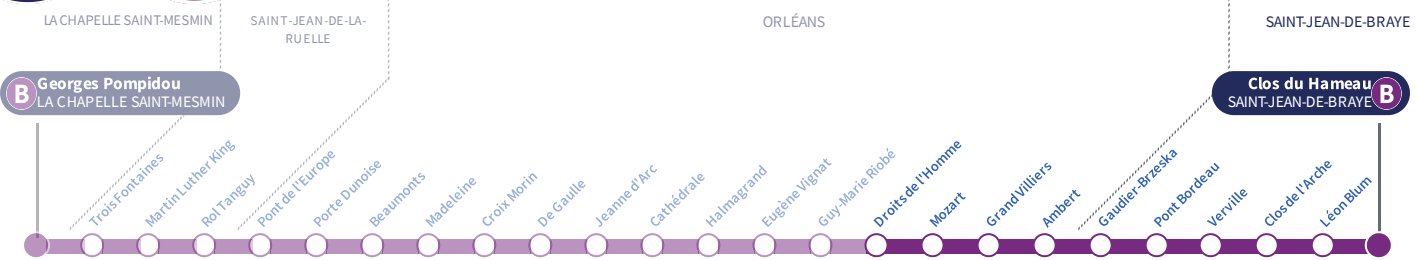

Droits de l'Homme

Direction
Clos du Hameau SAINT-JEAN-DE-BRAYE

Du lundi au vendredi - semaine scolaire | Monday to Friday - during school week

4h	5h	6h	7h	8h	9h	10h	11h	12h	13h	14h	15h	16h	17h	18h	19h	20h	21h	22h	23h	0h	1h	
	25 47	02 17 26 35 44 52																04 14 24 34 45 56	10 25 40 55	10 24 44	04 25 45	04 24 44