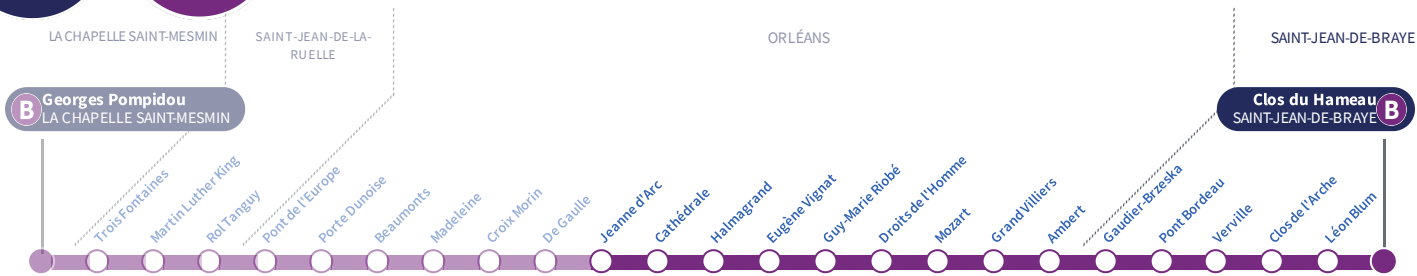

Jeanne d'Arc

Direction
Clos du Hameau SAINT-JEAN-DE-BRAYE

Du lundi au vendredi - semaine scolaire | Monday to Friday - during school week

4h	5h	6h	7h	8h	9h	10h	11h	12h	13h	14h	15h	16h	17h	18h	19h	20h	21h	22h	23h	0h	1h	
	17	09														06	02	02	17	16		
	39	18														16	17	16	37	36		
	54	27														26	32	36	56			
		36														37	47	56				
		44														48						
		53																				