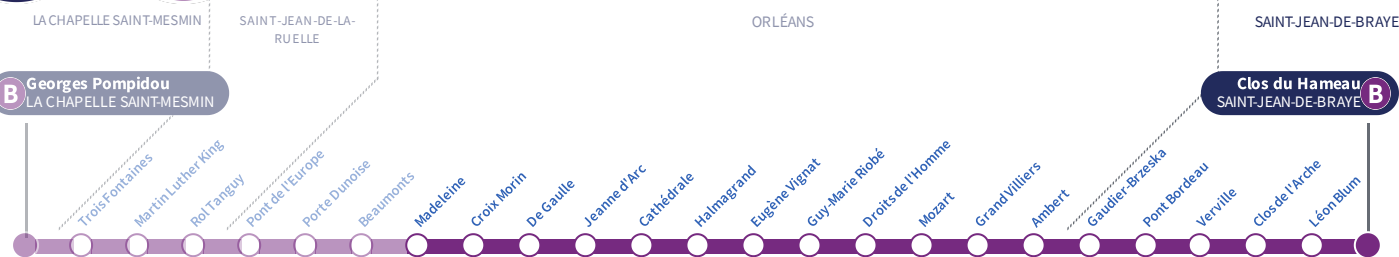

Arrêt Stop

Madeleine

Direction

Clos du Hameau SAINT-JEAN-DE-BRAYE

B Georges Pompidou
LA CHAPELLE SAINT-MESMIN

Clos du Hameau
SAINT-JEAN-DE-BRAYE **B**

Du lundi au vendredi - semaine scolaire | Monday to Friday - during school week

4h	5h	6h	7h	8h	9h	10h	11h	12h	13h	14h	15h	16h	17h	18h	19h	20h	21h	22h	23h	0h	1h
	12	04														01	12	11	12	11	
	34	13														11	27	31	32	31	
	49	22														21	42	51	51		
		30														32	57				
		39														43					
		47														57					
		56																			