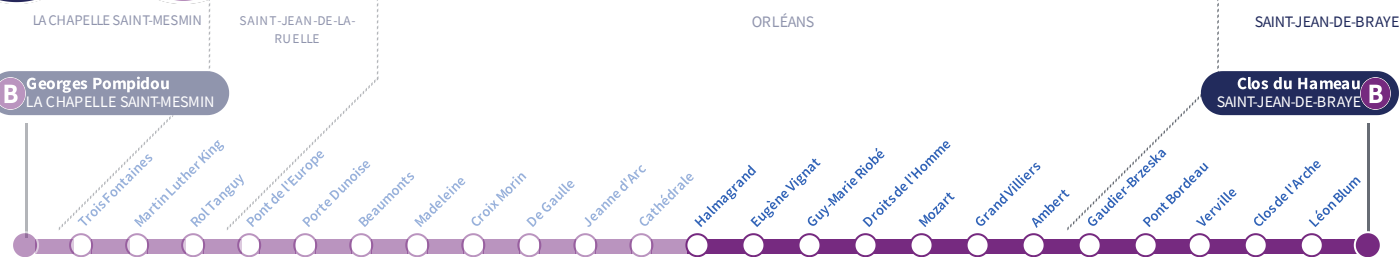

Horaires valables
Du 6 mai au 30 juin 2024

À l'arrêt de bus, je fais signe au conducteur pour monter à bord.

Si vous imprimez ce document, pensez à le trier !

Arrêt Stop

Halmagrand

Direction

Clos du Hameau SAINT-JEAN-DE-BRAYE

B Georges Pompidou
LA CHAPELLE SAINT-MESMIN

Clos du Hameau
SAINT-JEAN-DE-BRAYE **B**

Du lundi au vendredi - semaine scolaire | Monday to Friday - during school week

4h	5h	6h	7h	8h	9h	10h	11h	12h	13h	14h	15h	16h	17h	18h	19h	20h	21h	22h	23h	0h	1h	
	20	12														09	05	05	20	19		
	42	21														19	20	19	40	39		
	57	30														29	35	39	59			
		38														40	50	59				
		47														51						
		55																				