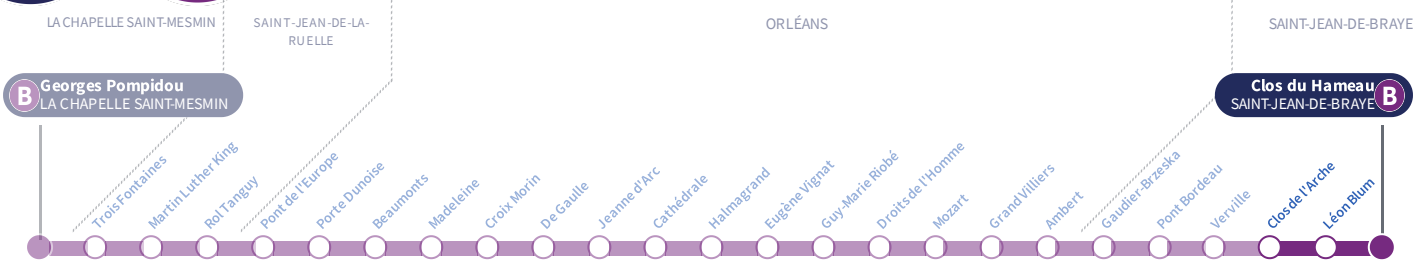

Clos de l'Arche

Direction
Clos du Hameau SAINT-JEAN-DE-BRAYE

Du lundi au vendredi - semaine scolaire | Monday to Friday - during school week

4h	5h	6h	7h	8h	9h	10h	11h	12h	13h	14h	15h	16h	17h	18h	19h	20h	21h	22h	23h	0h	1h	
	36	13														06	07	06	15	15		
	58	28														16	21	21	36	35		
		37														26	36	35	56	55		
		46														36	51	55				
		54														46						
																57						

Samedi | Saturday

4h	5h	6h	7h	8h	9h	10h	11h	12h	13h	14h	15h	16h	17h	18h	19h	20h	21h	22h	23h	0h	1h	
	41	16	04	04	05	03	01	10								05	06	06	15	15		
	59	34	19	19	17	15	12	21								15	21	21	36	35		
		49	34	31	28	26	24	33								25	35	35	56	55		
			49	42	40	38	35	44								35	50	55				
				54	52	49	47	56								45						
							58									55						

Dimanche - jour férié | Sunday - public holidays

4h	5h	6h	7h	8h	9h	10h	11h	12h	13h	14h	15h	16h	17h	18h	19h	20h	21h	22h	23h	0h	1h	
			00	05	05	06	06	06	06	22	08	17	03	12	21	06	05	04	04	04		
				35	36	36	36	36	36	45	31	40	26	35	44	35	34	34	34	40		
									59		54		49	58