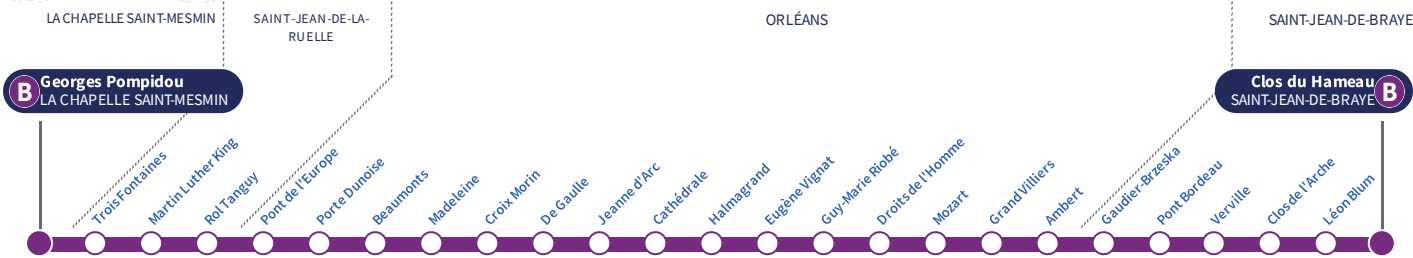

Georges Pompidou

Direction
Clos du Hameau SAINT-JEAN-DE-BRAYE

Du lundi au vendredi - semaine scolaire | Monday to Friday - during school week

4h	5h	6h	7h	8h	9h	10h	11h	12h	13h	14h	15h	16h	17h	18h	19h	20h	21h	22h	23h	0h	1h
	01	02														00	01	00	01	00	
	23	10														10	16	20	21	20	
	38	19														21	31	40	40		
	53	27														32	46				
		36														46					
		44																			
		52																			

Trois Fontaines

Direction
Clos du Hameau SAINT-JEAN-DE-BRAYE

Du lundi au vendredi - semaine scolaire | Monday to Friday - during school week

4h	5h	6h	7h	8h	9h	10h	11h	12h	13h	14h	15h	16h	17h	18h	19h	20h	21h	22h	23h	0h	1h
	03	04														02	03	02	03	02	
	25	13														12	18	22	23	22	
	40	21														23	33	42	42		
	55	30														34	48				
		38														48					
		47																			
		55																			