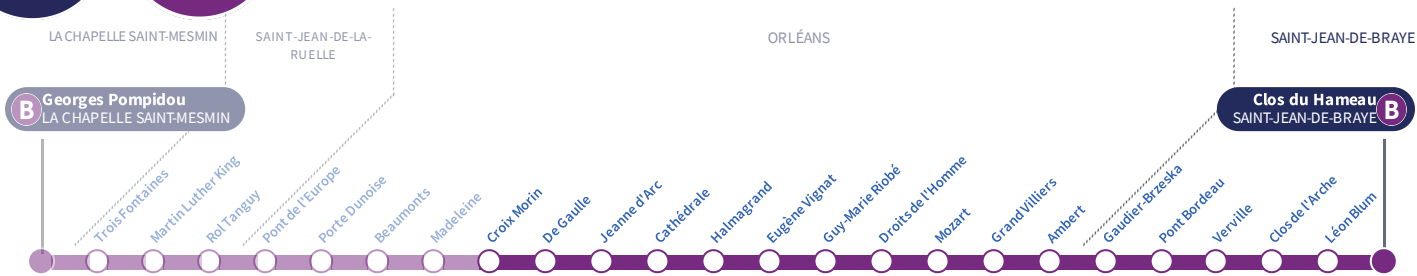

Horaires valables
Du 6 mai au 30 juin 2024

À l'arrêt de bus, je fais signe au conducteur pour monter à bord.

Si vous imprimez ce document, pensez à le trier !

Croix Morin

Direction
Clos du Hameau SAINT-JEAN-DE-BRAYE

Du lundi au vendredi - semaine scolaire | Monday to Friday - during school week

4h	5h	6h	7h	8h	9h	10h	11h	12h	13h	14h	15h	16h	17h	18h	19h	20h	21h	22h	23h	0h	1h
	14	06														03	14	13	14	13	
	36	15														13	29	33	34	33	
	51	23														23	44	53	53		
		32														34	59				
		40														45					
		49														59					
		58																			