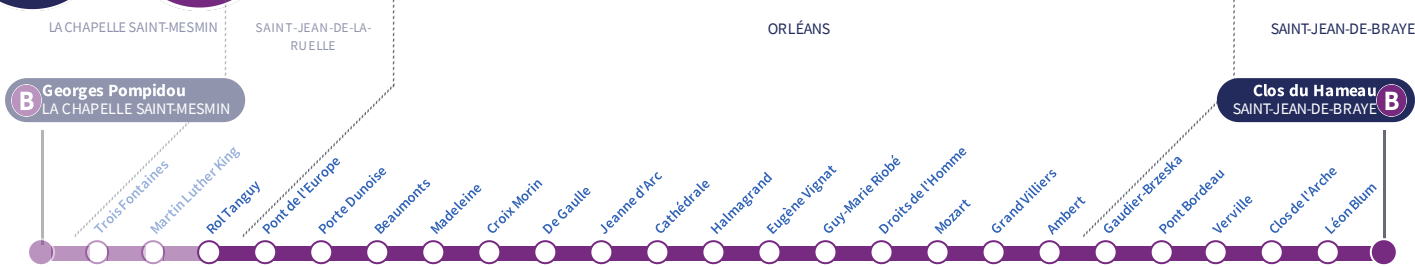

Martin Luther King

Direction
Clos du Hameau SAINT-JEAN-DE-BRAYE

Du lundi au vendredi - semaine scolaire | Monday to Friday - during school week

4h	5h	6h	7h	8h	9h	10h	11h	12h	13h	14h	15h	16h	17h	18h	19h	20h	21h	22h	23h	0h	1h
	05	06														04	05	04	05	04	
	27	14														14	20	24	25	24	
	42	23														25	35	44	44		
	57	31														36	50				
		40														50					
		48																			
		56																			

Dimanche - jour férié | Sunday - public holidays

4h	5h	6h	7h	8h	9h	10h	11h	12h	13h	14h	15h	16h	17h	18h	19h	20h	21h	22h	23h	0h	1h
		29	34	04	04	04	04	04	04	13	22	08	17	03	12	03	03	03	03	09	
				34	34	34	34	34	27	36	45	31	40	26	34	33	33	33	33		
									50	59		54		49							

Rol Tanguy

Direction
Clos du Hameau SAINT-JEAN-DE-BRAYE

Du lundi au vendredi - semaine scolaire | Monday to Friday - during school week

4h	5h	6h	7h	8h	9h	10h	11h	12h	13h	14h	15h	16h	17h	18h	19h	20h	21h	22h	23h	0h	1h
	06	07														05	06	05	06	05	
	28	15														15	21	25	26	25	
	43	24														26	36	45	45		
	58	32														37	51				
		41														51					
		50																			
		58																			

Pont de l'Europe

Direction
Clos du Hameau SAINT-JEAN-DE-BRAYE

Du lundi au vendredi - semaine scolaire | Monday to Friday - during school week

4h	5h	6h	7h	8h	9h	10h	11h	12h	13h	14h	15h	16h	17h	18h	19h	20h	21h	22h	23h	0h	1h
	08	00														07	08	07	08	07	
	30	09														17	23	27	28	27	
	45	17														28	38	47	47		
		26														39	53				
		34														53					
		43																			
		52																			