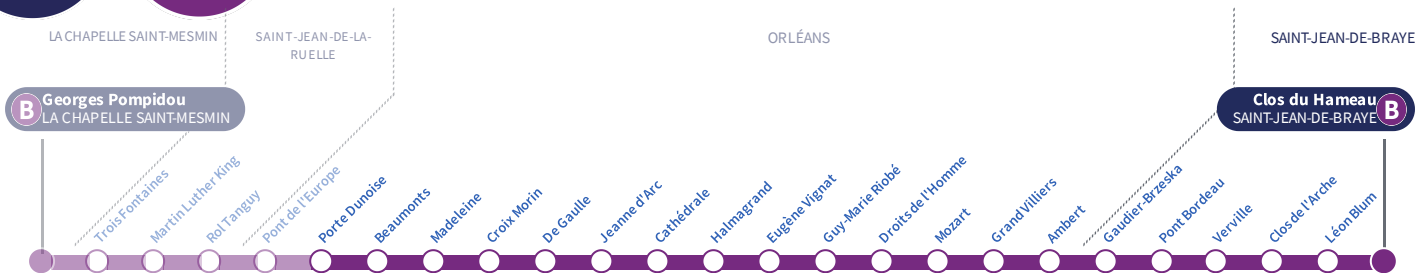

Pont de l'Europe

Direction
Clos du Hameau SAINT-JEAN-DE-BRAYE

Du lundi au vendredi - semaine scolaire | Monday to Friday - during school week

4h	5h	6h	7h	8h	9h	10h	11h	12h	13h	14h	15h	16h	17h	18h	19h	20h	21h	22h	23h	0h	1h
	08	00														07	08	07	08	07	
	30	09														17	23	27	28	27	
	45	17														28	38	47	47		
		26														39	53				
		34														53					
		43																			
		52																			

Dimanche - jour férié | Sunday - public holidays

4h	5h	6h	7h	8h	9h	10h	11h	12h	13h	14h	15h	16h	17h	18h	19h	20h	21h	22h	23h	0h	1h
		32	37	07	07	07	07	07	07	16	02	11	20	06	15	06	06	06	06	12	
				37	37	37	37	37	30	39	25	34	43	29	37	36	36	36	36		
									53		48	57	52	52							

Porte Dunoise

Direction
Clos du Hameau SAINT-JEAN-DE-BRAYE

Du lundi au vendredi - semaine scolaire | Monday to Friday - during school week

4h	5h	6h	7h	8h	9h	10h	11h	12h	13h	14h	15h	16h	17h	18h	19h	20h	21h	22h	23h	0h	1h
	09	01														08	09	08	09	08	
	31	10														18	24	28	29	28	
	46	19														29	39	48	48		
		27														40	54				
		36														54					
		44																			
		53																			