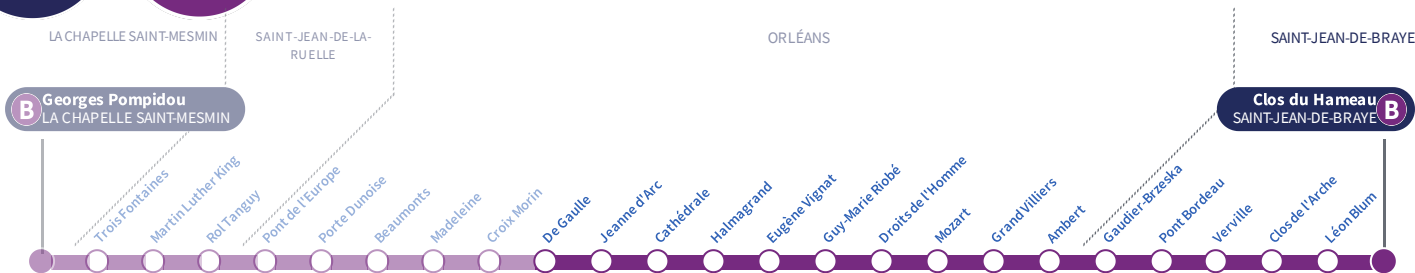

Dimanche - jour férié | Sunday - public holidays

4h	5h	6h	7h	8h	9h	10h	11h	12h	13h	14h	15h	16h	17h	18h	19h	20h	21h	22h	23h	0h	1h
		38	43	13	13	13	13	13	13	22	08	17	03	12	21	12	12	12	12	18	
				43	43	43	43	43	36	45	31	40	26	35	43	42	42	42	42		
									59		54		49	58							

De Gaulle

Direction
Clos du Hameau SAINT-JEAN-DE-BRAYE

Du lundi au vendredi - semaine scolaire | Monday to Friday - during school week

4h	5h	6h	7h	8h	9h	10h	11h	12h	13h	14h	15h	16h	17h	18h	19h	20h	21h	22h	23h	0h	1h																																																																																																																				
	16	08														05	01	01	16	15				38	17														15	16	15	36	35				53	26														25	31	35	55						34														36	46	55							43														47									51																				
	38	17														15	16	15	36	35				53	26														25	31	35	55						34														36	46	55							43														47									51																																											
	53	26														25	31	35	55						34														36	46	55							43														47									51																																																																		
		34														36	46	55							43														47									51																																																																																									
		43														47									51																																																																																																																
		51																																																																																																																																							