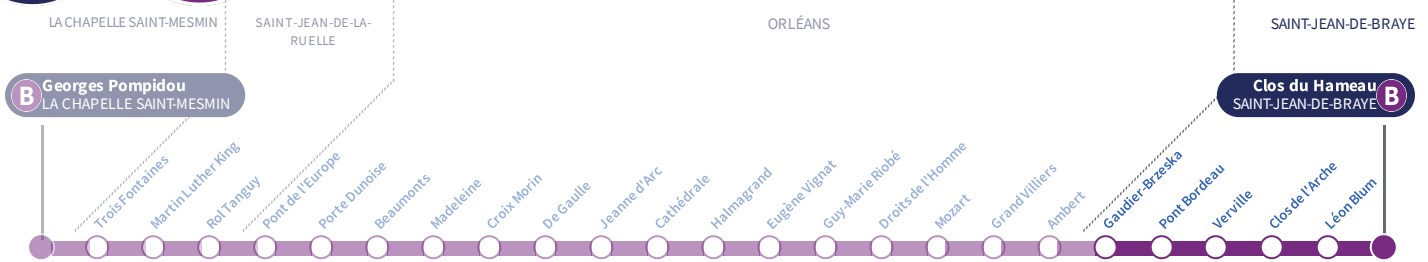

Gaudier-Brzeska

Direction
Clos du Hameau SAINT-JEAN-DE-BRAYE

Du lundi au vendredi - semaine scolaire | Monday to Friday - during school week

4h	5h	6h	7h	8h	9h	10h	11h	12h	13h	14h	15h	16h	17h	18h	19h	20h	21h	22h	23h	0h	1h	
	31	08														01	02	01	10	10		
	53	23														11	16	16	31	30		
		32														21	31	30	51	50		
		41														31	46	50				
		49														41						
		58														52						