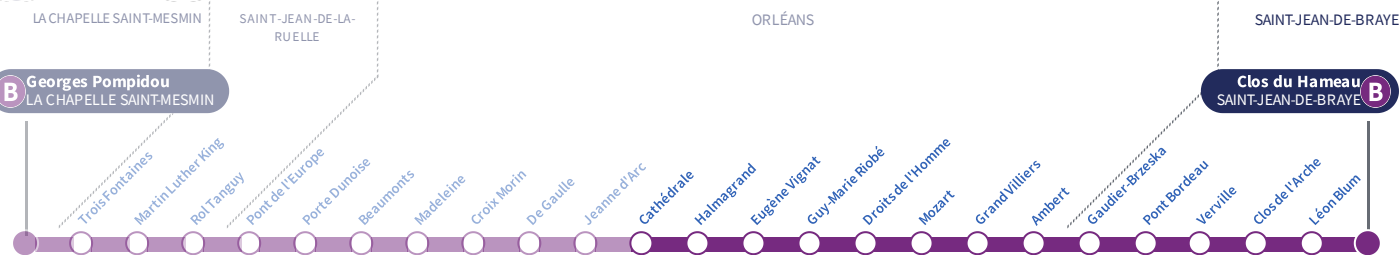

Arrêt Stop

Cathédrale

Direction

Clos du Hameau SAINT-JEAN-DE-BRAYE

B Georges Pompidou
LA CHAPELLE SAINT-MESMIN

Clos du Hameau
SAINT-JEAN-DE-BRAYE **B**

Du lundi au vendredi - semaine scolaire | Monday to Friday - during school week