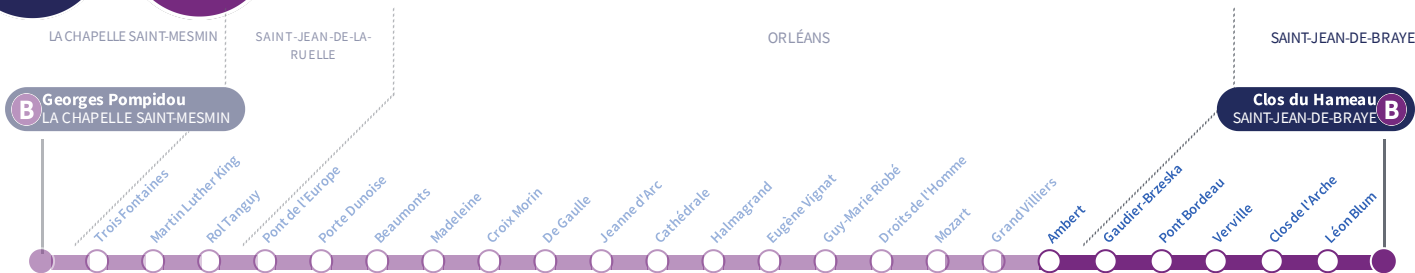

Toutes les **10** minutes

Dimanche - jour férié | Sunday - public holidays

4h	5h	6h	7h	8h	9h	10h	11h	12h	13h	14h	15h	16h	17h	18h	19h	20h	21h	22h	23h	0h	1h
		52	57	27	27	27	27	27	27	13	22	08	17	03	12	26	26	26	26	32	
				57	57	57	57	57	50	36	45	31	40	26	35	56	56	56	56		
										59		54		49	57						

Arrêt Stop

Ambert

Direction
Clos du Hameau SAINT-JEAN-DE-BRAYE

Du lundi au vendredi - semaine scolaire | Monday to Friday - during school week

4h	5h	6h	7h	8h	9h	10h	11h	12h	13h	14h	15h	16h	17h	18h	19h	20h	21h	22h	23h	0h	1h
	29	06														09	00	14	08	08	
	51	21														19	14	28	29	28	
		30														29	29	48	49	48	
		39														39	44				
		47														50	59				
		56																			