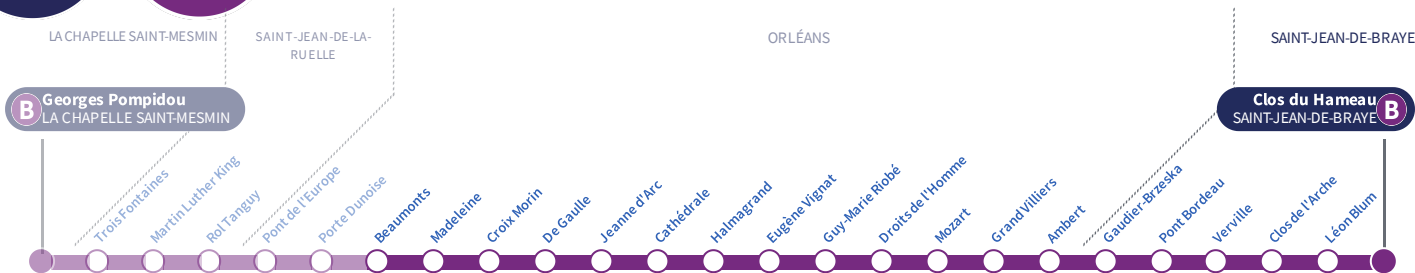

Dimanche - jour férié | Sunday - public holidays

4h	5h	6h	7h	8h	9h	10h	11h	12h	13h	14h	15h	16h	17h	18h	19h	20h	21h	22h	23h	0h	1h
		33	38	08	08	08	08	08	08	17	03	12	21	07	16	07	07	07	07	13	
				38	38	38	38	38	31	40	26	35	44	30	38	37	37	37	37		
									54		49	58		53							

Beaumonts

Direction
Clos du Hameau SAINT-JEAN-DE-BRAYE

Du lundi au vendredi - semaine scolaire | Monday to Friday - during school week

4h	5h	6h	7h	8h	9h	10h	11h	12h	13h	14h	15h	16h	17h	18h	19h	20h	21h	22h	23h	0h	1h
	11	03														00	10	09	10	09	
	33	12														10	25	29	30	29	
	48	20														20	40	49	49		
		29														31	55				
		37														42					
		46														56					
		54																			