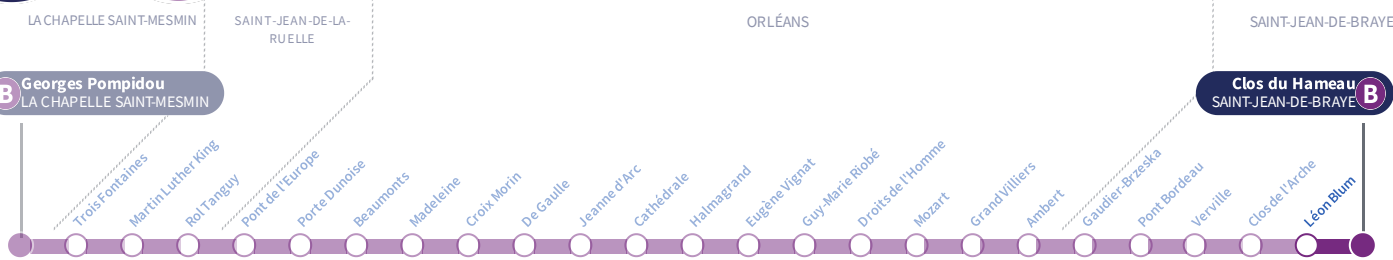

Arrêt Stop

Léon Blum

Direction

Clos du Hameau SAINT-JEAN-DE-BRAYE

B Georges Pompidou
LA CHAPELLE SAINT-MESMIN

Clos du Hameau
SAINT-JEAN-DE-BRAYE **B**

Du lundi au vendredi - semaine scolaire | Monday to Friday - during school week