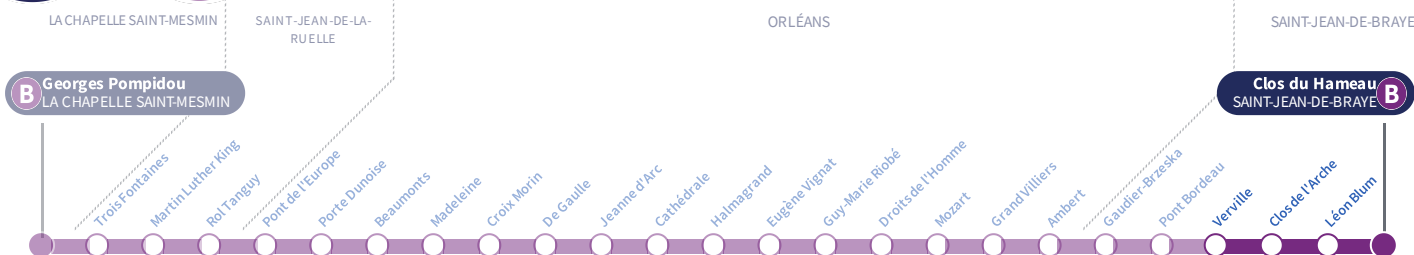

Arrêt Stop Verville

Direction
Clos du Hameau SAINT-JEAN-DE-BRAYE

Du lundi au vendredi - semaine scolaire | Monday to Friday - during school week

4h	5h	6h	7h	8h	9h	10h	11h	12h	13h	14h	15h	16h	17h	18h	19h	20h	21h	22h	23h	0h	1h
	34	11														04	05	04	13	13	
	56	26														14	19	19	34	33	
		35														24	34	33	54	53	
		44														34	49	53			
		53														44					
																55					