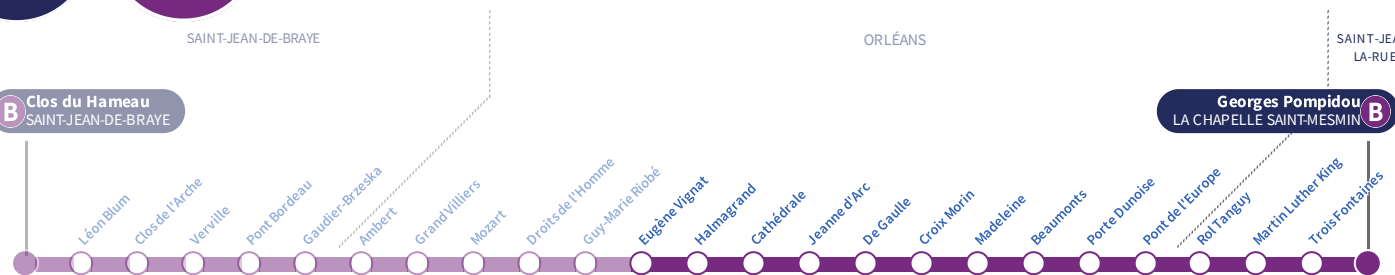

# Eugène Vignat

Direction

**Georges Pompidou** LA CHAPELLE SAINT-MESMIN

**B** Clos du Hameau  
SAINT-JEAN-DE-BRAYE

**B** Georges Pompidou  
LA CHAPELLE SAINT-MESMIN

## Du lundi au vendredi - semaine scolaire | Monday to Friday - during school week

4h	5h	6h	7h	8h	9h	10h	11h	12h	13h	14h	15h	16h	17h	18h	19h	20h	21h	22h	23h	0h	1h	
34	09	00														04	02	13	14	14		
56	21	09														17	17	33	34			
		33	17													29	33	53	53			
		43	26													39	53					
		52	34													47						
			42																			
			50																			
			58																			