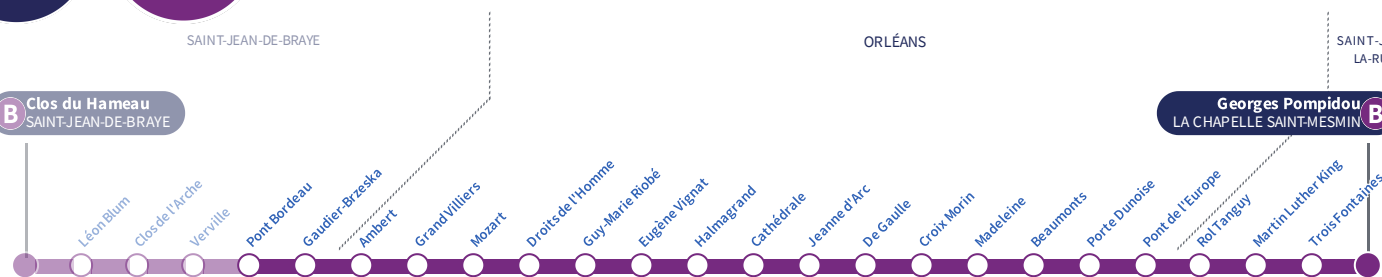

# Pont Bordeaux

Direction

**Georges Pompidou** LA CHAPELLE SAINT-MESMIN

**B** Clos du Hameau  
SAINT-JEAN-DE-BRAYE

Georges Pompidou  
LA CHAPELLE SAINT-MESMIN **B**

## Du lundi au vendredi - semaine scolaire | Monday to Friday - during school week

4h	5h	6h	7h	8h	9h	10h	11h	12h	13h	14h	15h	16h	17h	18h	19h	20h	21h	22h	23h	0h	1h
58	31 57	22 30 47 55														05 17 27 36 51	06 22 42	02 22 42	03 23 42	03	