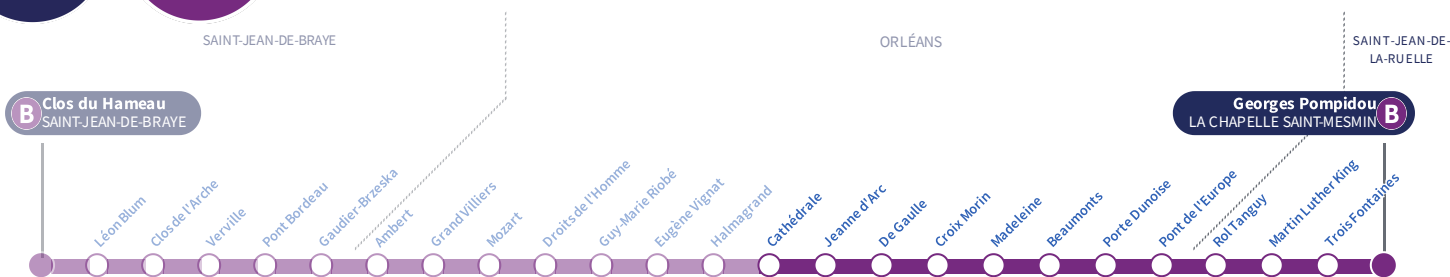

# Cathédrale

**B**

Direction

**Georges Pompidou LA CHAPELLE SAINT-MESMIN**