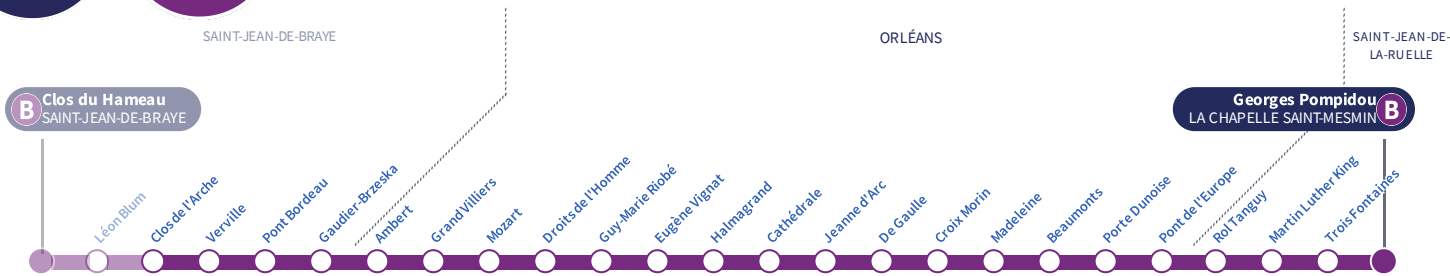

## Dimanche - jour férié | Sunday - public holidays

4h	5h	6h	7h	8h	9h	10h	11h	12h	13h	14h	15h	16h	17h	18h	19h	20h	21h	22h	23h	0h	1h
			41	16	16	16	16	16	02	11	20	06	15	01	16	16	16	16	16		
				46	46	46	46	39	25	34	43	29	38	24	46	46	46	46	46		
									48	57		52		47							

# Clos de l'Arche

Direction  
**Georges Pompidou LA CHAPELLE SAINT-MESMIN**