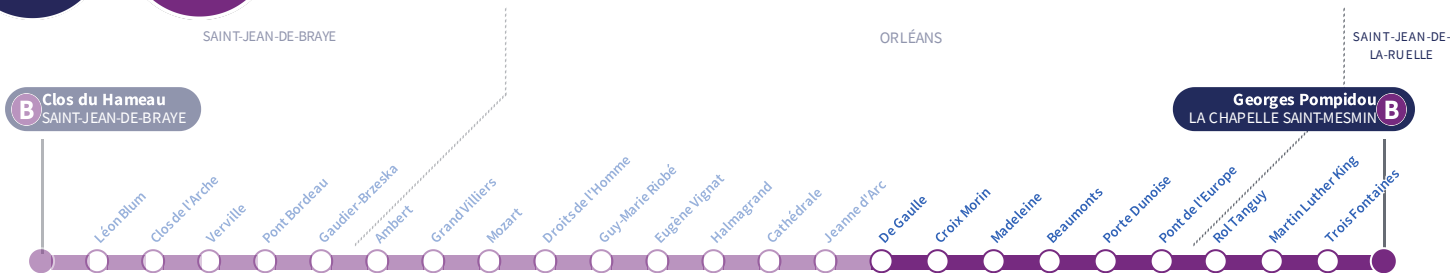

# De Gaulle

Direction

**Georges Pompidou** LA CHAPELLE SAINT-MESMIN