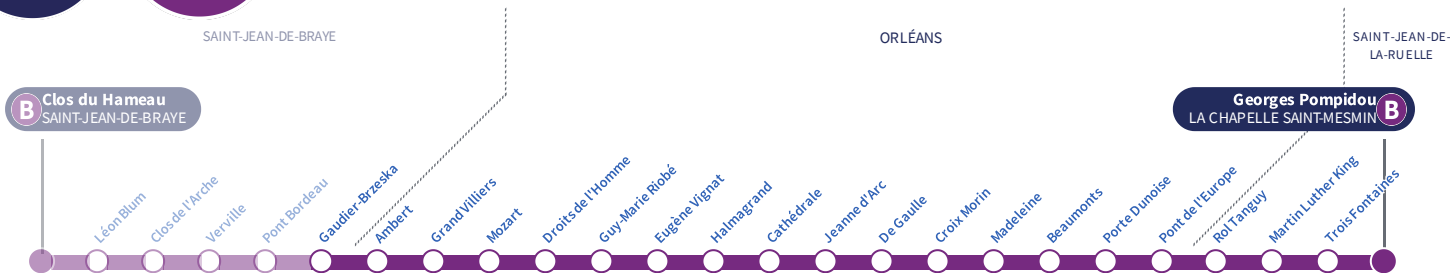

# Pont Bordeaux

Direction

**Georges Pompidou** LA CHAPELLE SAINT-MESMIN

**B** Clos du Hameau  
SAINT-JEAN-DE-BRAYE

Georges Pompidou  
LA CHAPELLE SAINT-MESMIN **B**

## Dimanche - jour férié | Sunday - public holidays

4h	5h	6h	7h	8h	9h	10h	11h	12h	13h	14h	15h	16h	17h	18h	19h	20h	21h	22h	23h	0h	1h
			46	21 51	21 51	21 51	21 51	21 44	07 30 53	16 39	02 25 48	11 34 57	20 43	06 29 52	21 51	21 51	21 51	21 51	21 51		

# Gaudier-Brzeska

Direction

**Georges Pompidou** LA CHAPELLE SAINT-MESMIN