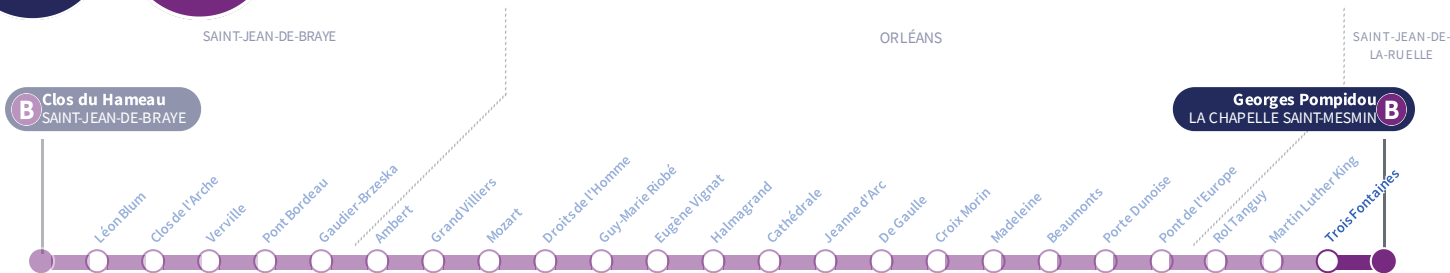

Arrêt Stop

Trois Fontaines

Direction
Georges Pompidou LA CHAPELLE SAINT-MESMIN

Du lundi au vendredi - semaine scolaire | Monday to Friday - during school week

4h	5h	6h	7h	8h	9h	10h	11h	12h	13h	14h	15h	16h	17h	18h	19h	20h	21h	22h	23h	0h	1h
52	14	01														01	06	11	11	11	
	28	10														12	21	31	32	32	
	40	19														23	36	51	52		
	51	27														36	51				
		36														48					
		44														57					
		52																			

Samedi | Saturday

4h	5h	6h	7h	8h	9h	10h	11h	12h	13h	14h	15h	16h	17h	18h	19h	20h	21h	22h	23h	0h	1h
57	15	05	05	10	07	06	03	01								01	06	11	11	11	
	32	20	20	21	19	17	15	12								11	21	31	32	32	
	50	35	35	33	31	29	26	24								21	36	51	52		
		50	47	44	43	40	38	35								36	51				
			58	56	54	52	49	47								51					
								58													

Dimanche - jour férié | Sunday - public holidays

4h	5h	6h	7h	8h	9h	10h	11h	12h	13h	14h	15h	16h	17h	18h	19h	20h	21h	22h	23h	0h	1h
		00	17	15	21	21	21	21	14	00	09	18	04	13	22	21	21	20	20	20	
			47	50	51	51	51	51	37	23	32	41	27	36	51	51	50	50	50		
										46	55		50	59							

À l'arrêt de bus, je fais signe au conducteur pour monter à bord.

Si vous imprimez ce document, pensez à le trier !