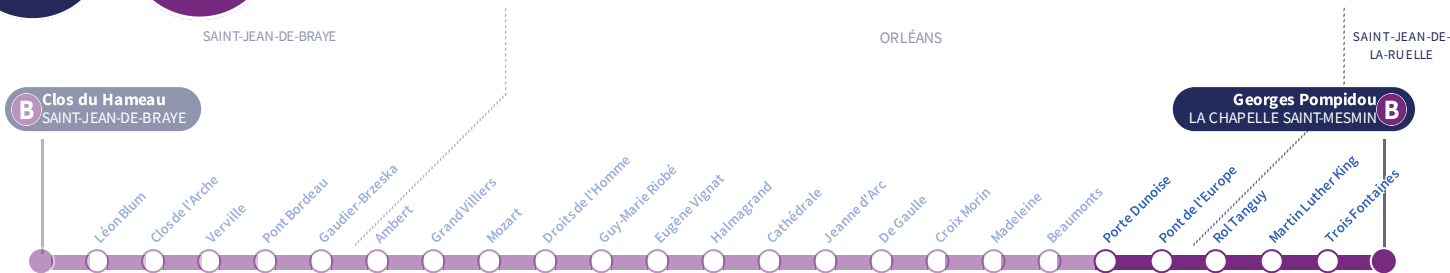

# Porte Dunoise

Direction  
**Georges Pompidou LA CHAPELLE SAINT-MESMIN**