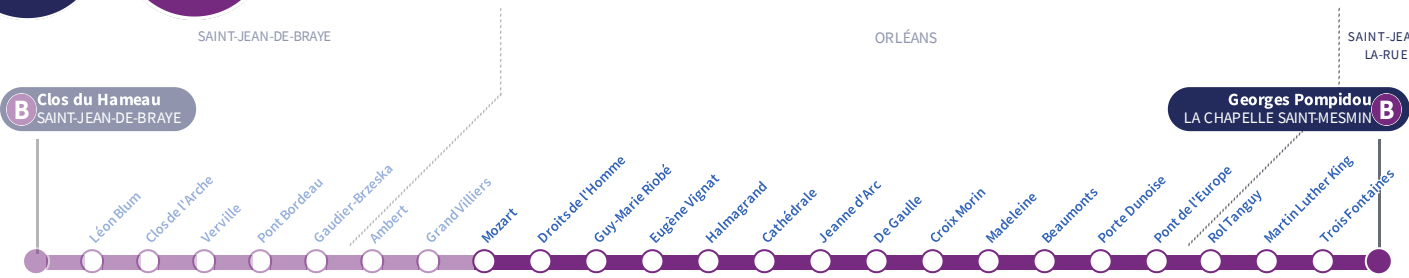

## Dimanche - jour férié | Sunday - public holidays

4h	5h	6h	7h	8h	9h	10h	11h	12h	13h	14h	15h	16h	17h	18h	19h	20h	21h	22h	23h	0h	1h
	36	53	23	26	26	26	26	26	12	21	07	16	02	11	26	26	26	26	26		
			51	56	56	56	56	49	35	44	30	39	25	34	56	56	56	56	56		
									58		53		48	57							

# Mozart

Direction

**Georges Pompidou LA CHAPELLE SAINT-MESMIN**