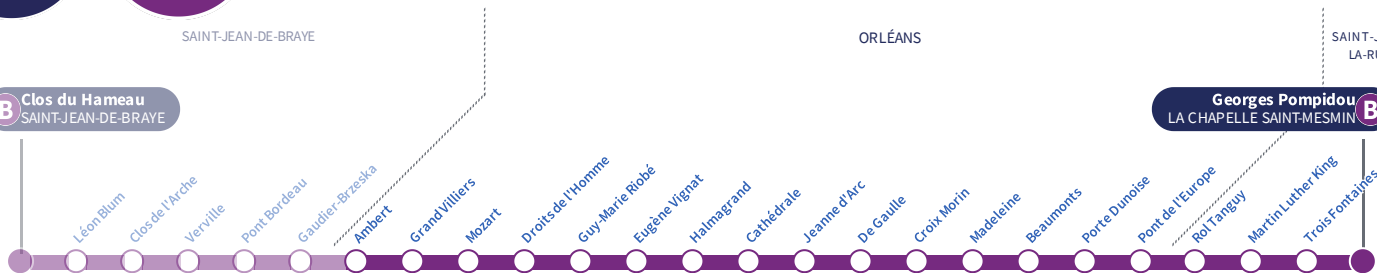

# Ambert

Direction

**Georges Pompidou** LA CHAPELLE SAINT-MESMIN

**B** Clos du Hameau  
SAINT-JEAN-DE-BRAYE

**B** Georges Pompidou  
LA CHAPELLE SAINT-MESMIN

## Du lundi au vendredi - semaine scolaire | Monday to Friday - during school week

4h	5h	6h	7h	8h	9h	10h	11h	12h	13h	14h	15h	16h	17h	18h	19h	20h	21h	22h	23h	0h	1h
27	02	02														09	10	06	07	07	
49	14	10														21	26	26	27		
	26	18														31	46	46	46		
	36	26														40					
	45	35														55					
	53	43																			
		51																			