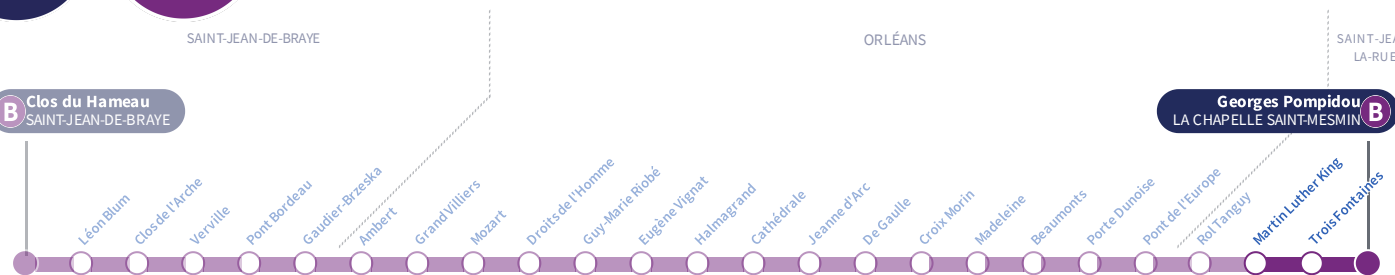

# Martin Luther King

Direction

**Georges Pompidou LA CHAPELLE SAINT-MESMIN**

**B** Clos du Hameau  
SAINT-JEAN-DE-BRAYE

Georges Pompidou  
LA CHAPELLE SAINT-MESMIN **B**