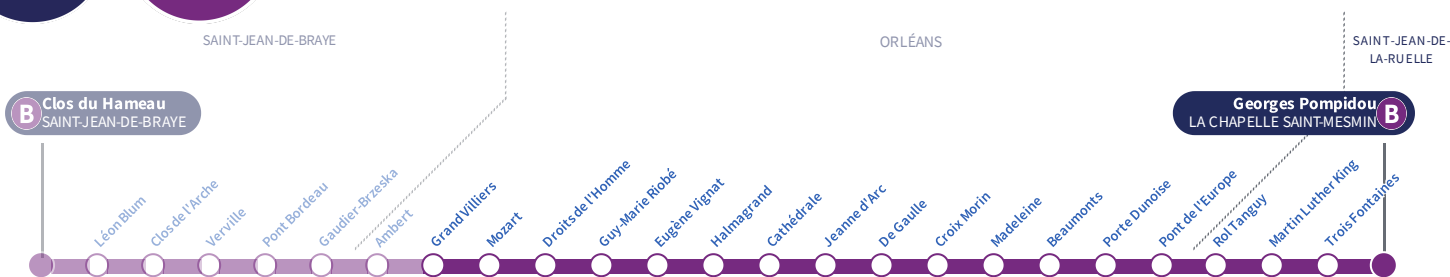

## Dimanche - jour férié | Sunday - public holidays

4h	5h	6h	7h	8h	9h	10h	11h	12h	13h	14h	15h	16h	17h	18h	19h	20h	21h	22h	23h	0h	1h
	35	52	22	25	25	25	25	25	11	20	06	15	01	10	25	25	25	25	25		
			50	55	55	55	55	48	34	43	29	38	24	33	55	55	55	55	55		
									57		52		47	56							

# Grand Villiers

Direction  
**Georges Pompidou LA CHAPELLE SAINT-MESMIN**