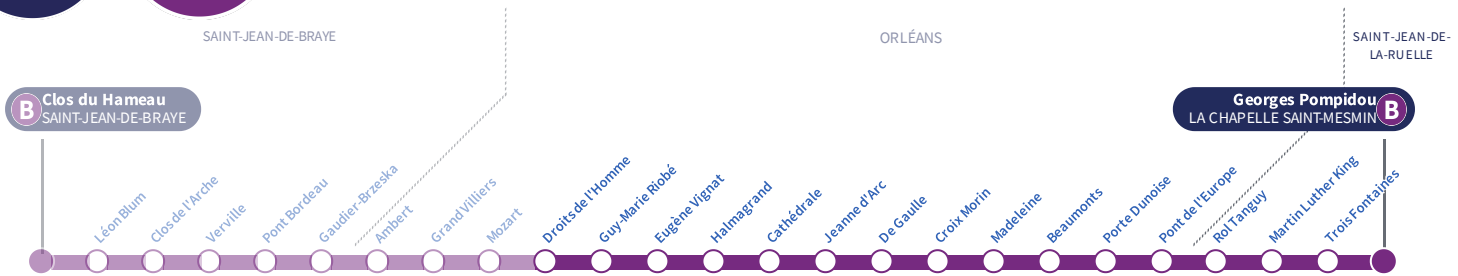

## Dimanche - jour férié | Sunday - public holidays

4h	5h	6h	7h	8h	9h	10h	11h	12h	13h	14h	15h	16h	17h	18h	19h	20h	21h	22h	23h	0h	1h
	37	54	24	27	27	27	27	27	13	22	08	17	03	12	27	27	27	27	27		
			52	57	57	57	57	50	36	45	31	40	26	35	57	57	57	57	57		
									59		54		49	58							

# Droits de l'Homme

Direction  
**Georges Pompidou LA CHAPELLE SAINT-MESMIN**