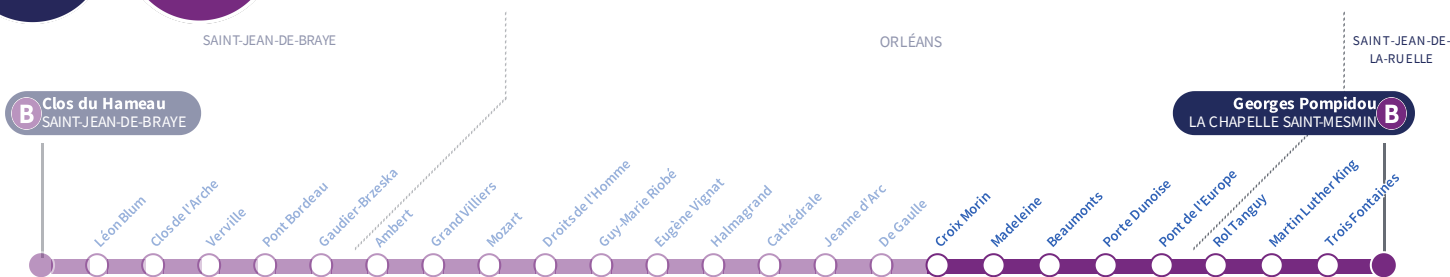

# Croix Morin

Direction  
**Georges Pompidou LA CHAPELLE SAINT-MESMIN**