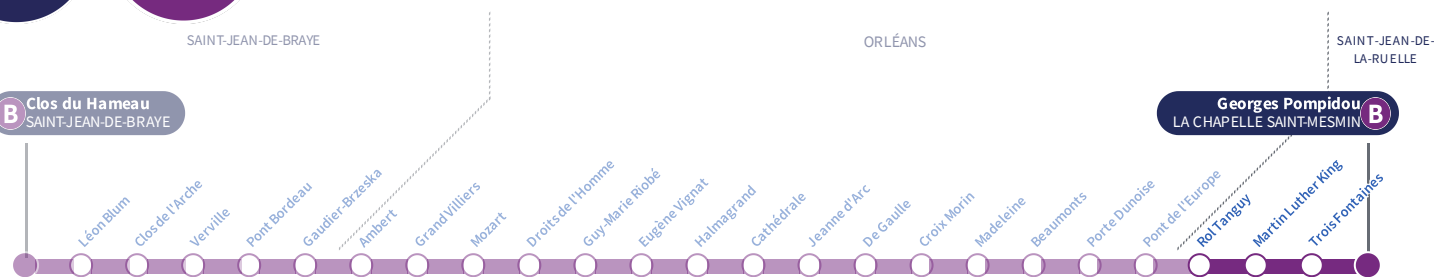

# Rol Tanguy

Direction

**Georges Pompidou LA CHAPELLE SAINT-MESMIN**

**B** Clos du Hameau  
SAINT-JEAN-DE-BRAYE

**B** Georges Pompidou  
LA CHAPELLE SAINT-MESMIN