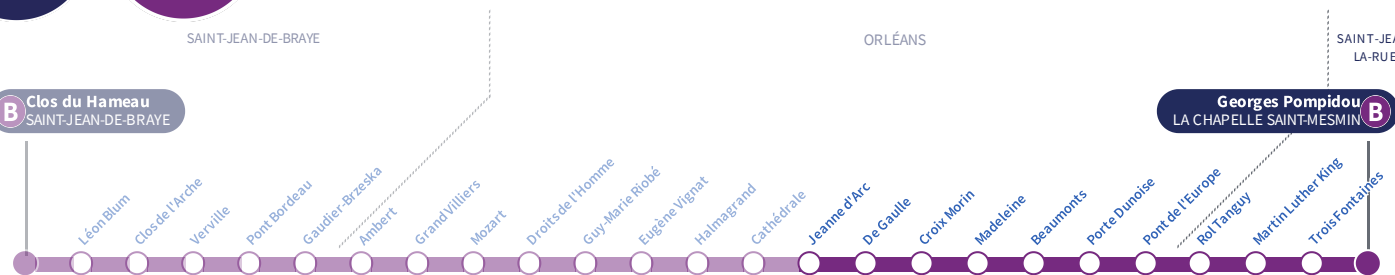

# Jeanne d'Arc

Direction

**Georges Pompidou LA CHAPELLE SAINT-MESMIN**

**B** Clos du Hameau  
SAINT-JEAN-DE-BRAYE

Georges Pompidou  
LA CHAPELLE SAINT-MESMIN **B**