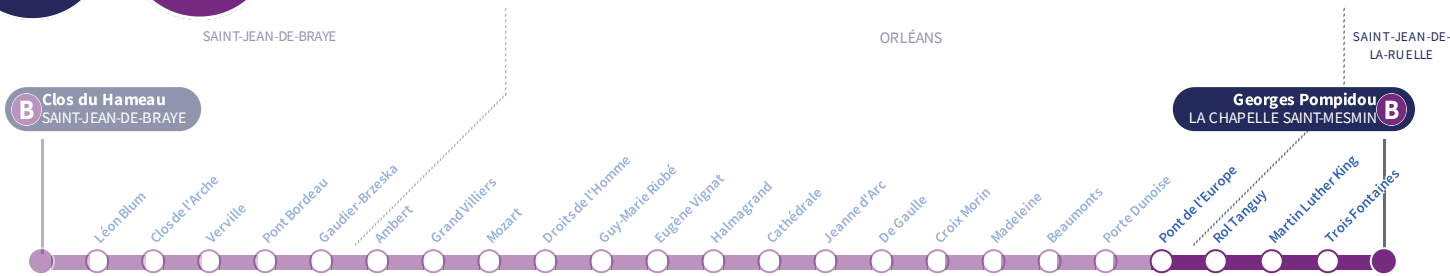

# Pont de l'Europe

Direction  
**Georges Pompidou LA CHAPELLE SAINT-MESMIN**