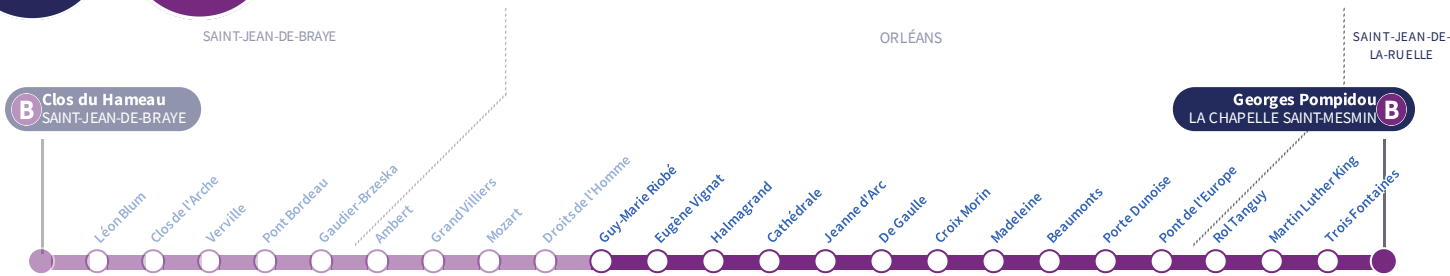

## Dimanche - jour férié | Sunday - public holidays

4h	5h	6h	7h	8h	9h	10h	11h	12h	13h	14h	15h	16h	17h	18h	19h	20h	21h	22h	23h	0h	1h
	38	55	25	29	29	29	29	29	15	01	10	19	05	14	00	29	29	29	29		
			54	59	59	59	59	52	38	24	33	42	28	37	29	59	59	59	59		
										47	56		51		59						

# Guy-Marie Riobé

Direction

**Georges Pompidou LA CHAPELLE SAINT-MESMIN**