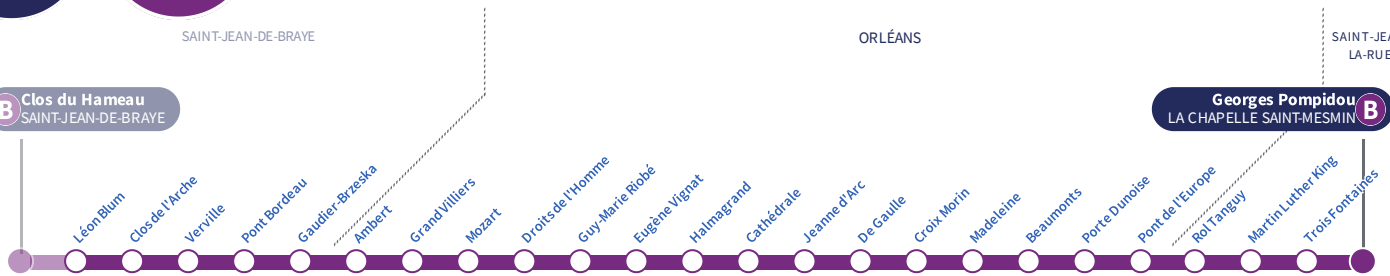

# Léon Blum

Direction

**Georges Pompidou** LA CHAPELLE SAINT-MESMIN

**B** Clos du Hameau  
SAINT-JEAN-DE-BRAYE

**B** Georges Pompidou  
LA CHAPELLE SAINT-MESMIN

## Du lundi au vendredi - semaine scolaire | Monday to Friday - during school week

4h	5h	6h	7h	8h	9h	10h	11h	12h	13h	14h	15h	16h	17h	18h	19h	20h	21h	22h	23h	0h	1h	
53	27	18														01	01	17	18			
	53	26															13	17	37	37		
		42															23	37	58	58		
		51															31	57				
		59															46					