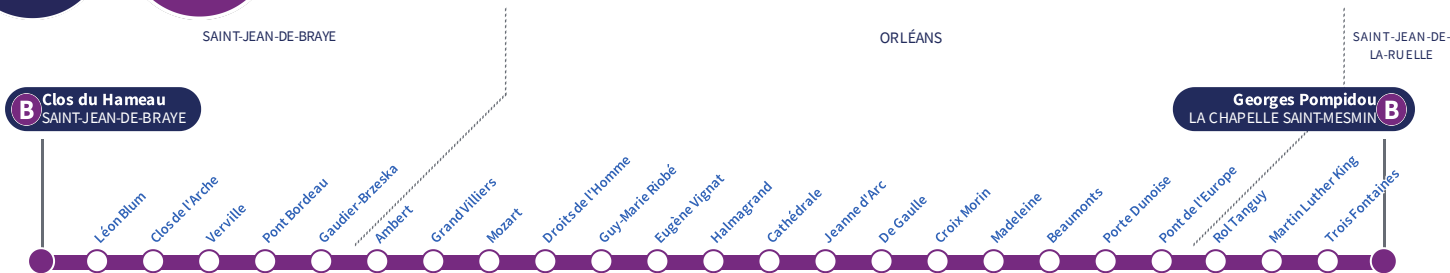

# Clos du Hameau

Direction  
**Georges Pompidou LA CHAPELLE SAINT-MESMIN**

## Du lundi au vendredi - semaine scolaire | Monday to Friday - during school week

4h	5h	6h	7h	8h	9h	10h	11h	12h	13h	14h	15h	16h	17h	18h	19h	20h	21h	22h	23h	0h	1h	
52	25	16														11	00	16	16			
	51	24															21	16	36	36		
		40															29	36	56	57		
		49															45	56				
		57																				