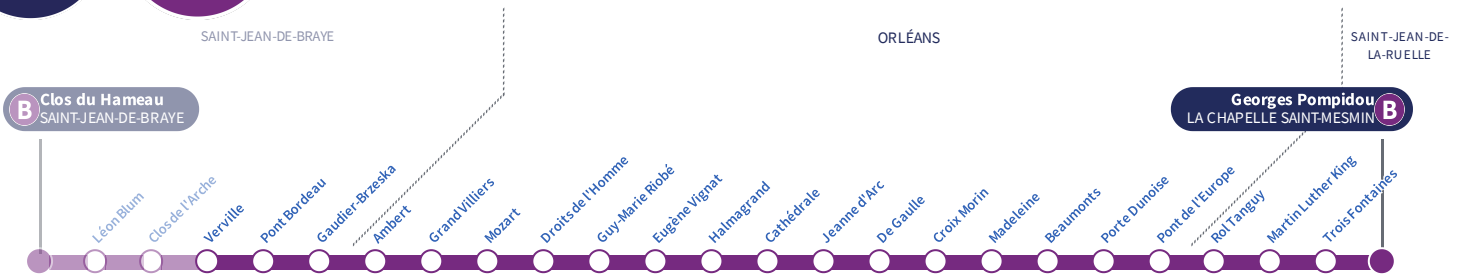

## Du lundi au vendredi - semaine scolaire | Monday to Friday - during school week

4h	5h	6h	7h	8h	9h	10h	11h	12h	13h	14h	15h	16h	17h	18h	19h	20h	21h	22h	23h	0h	1h
55	29	20														03	03	19	00	00	
	55	28															15	19	39	20	
		44															24	39		39	
		53															33	59			
																	48				

## Samedi | Saturday

4h	5h	6h	7h	8h	9h	10h	11h	12h	13h	14h	15h	16h	17h	18h	19h	20h	21h	22h	23h	0h	1h
	00	03	03	12	10	07	05	02								03	03	19	00	00	
	33	18	26	24	21	19	16	14								18	19	39	20		
		33	38	35	33	30	28	25								33	39		39		
		48	49	47	44	42	39	37								48	59				
				58	56	53	51	48													
								58													

# Arrêt Stop Verville

Direction  
**Georges Pompidou LA CHAPELLE SAINT-MESMIN**